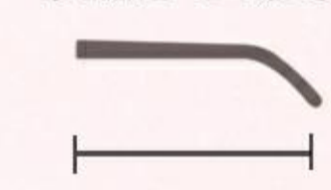

鼻梁宽度

16mm

镜片高度

39mm

镜腿长度

142mm

弹韧记忆钛镜腿

立体加高鼻托