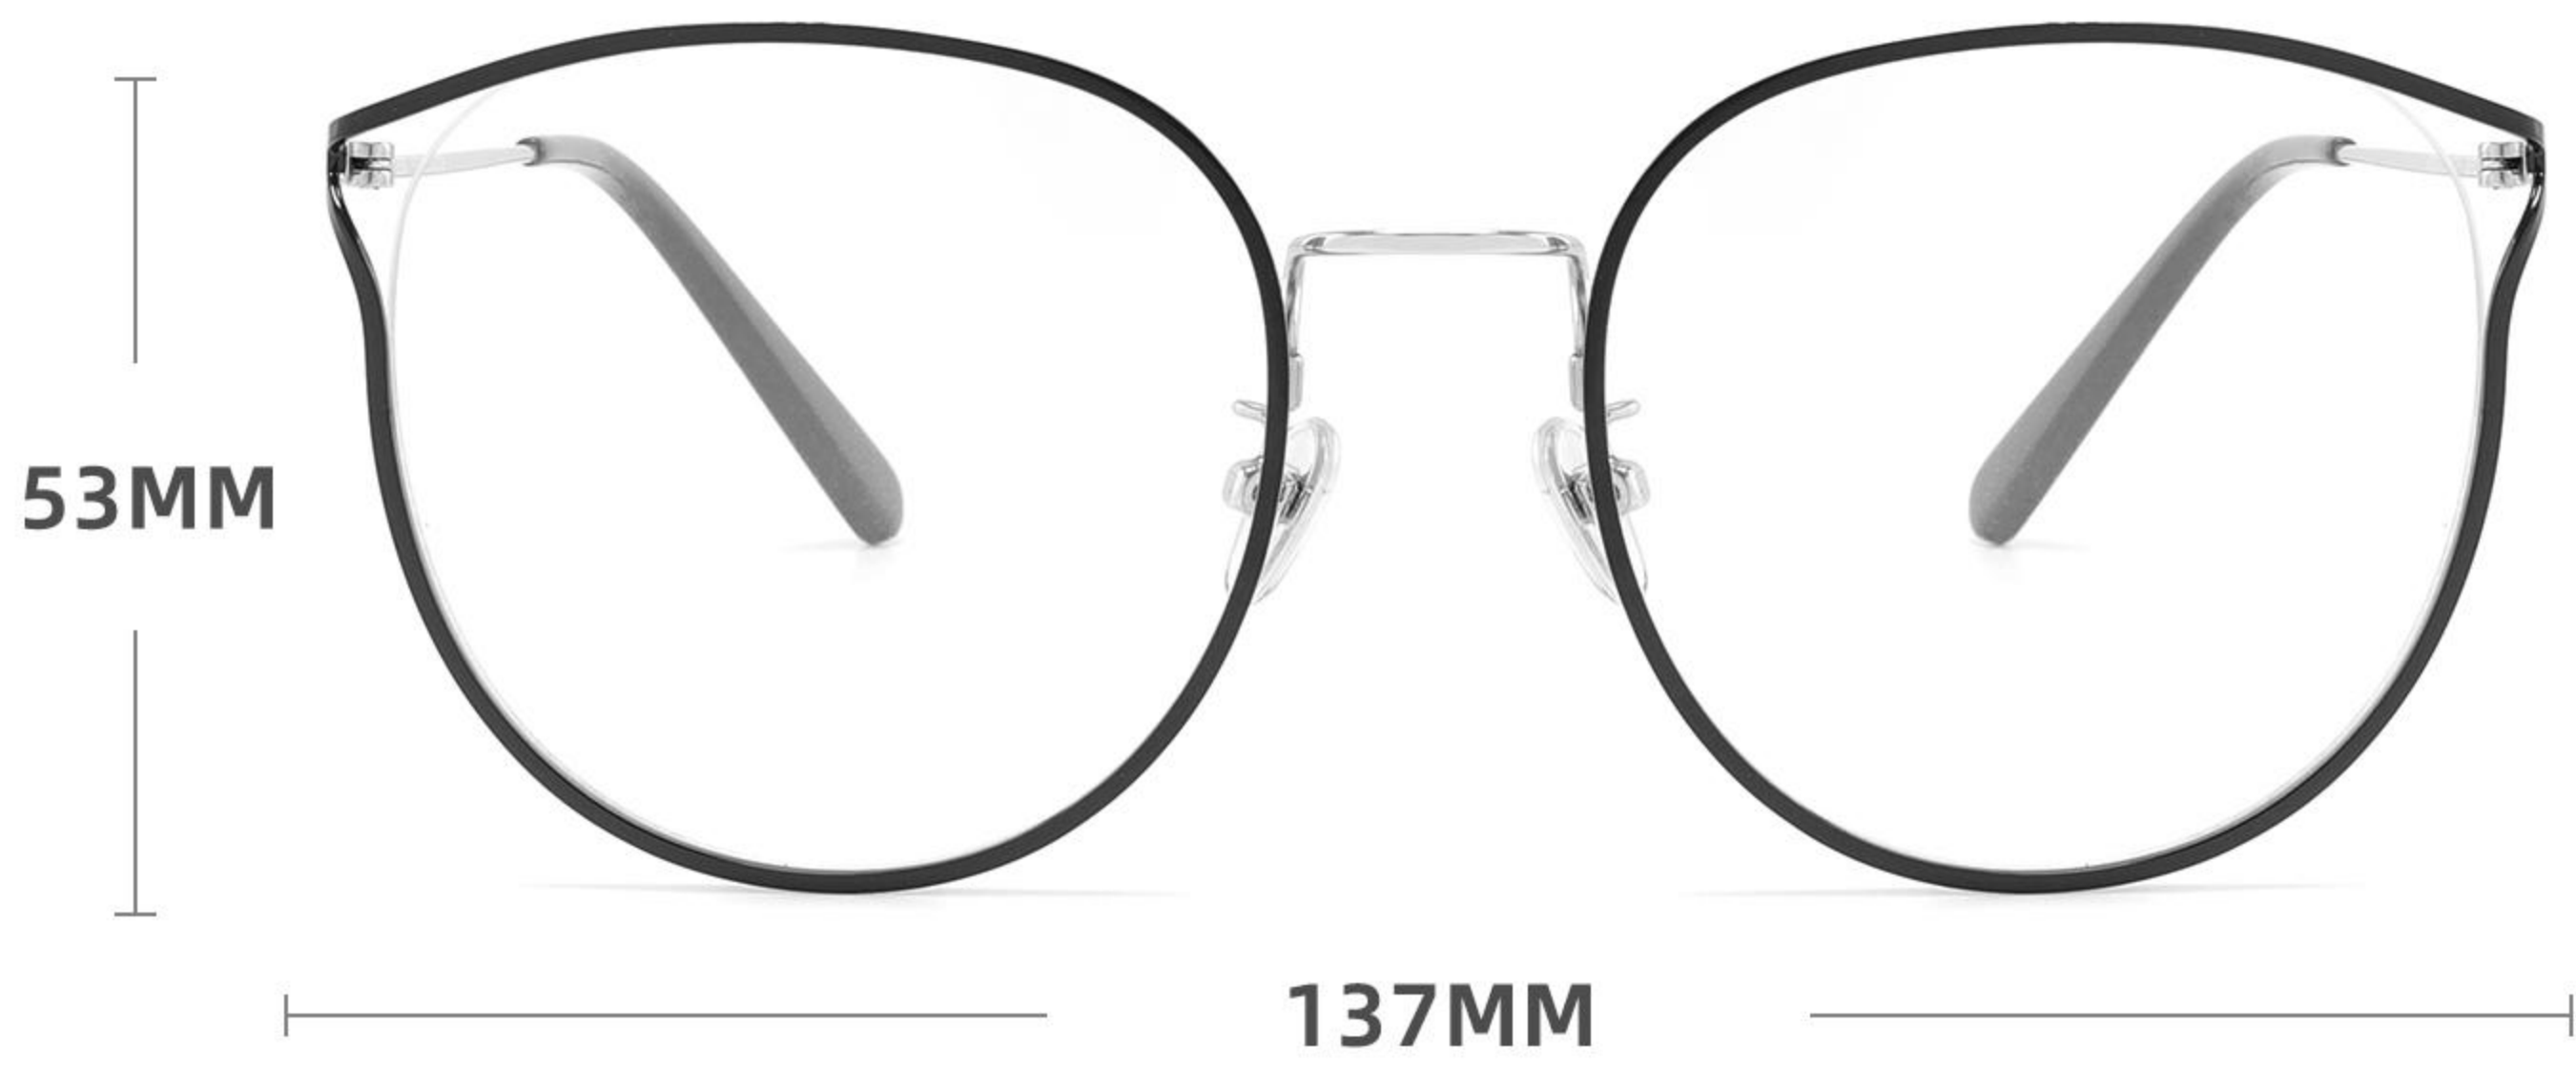

Model: JYT191 **Size: 53 □ 20-143**

DETAIL DISPLAY

COLOR DISPLAY

C2(Gold black)

Model: JYT193 **Size: 53□21-143**

DETAIL DISPLAY

COLOR DISPLAY

C2(Gold)

C5(Silver)

Model: JYT195 **Size: 58□14-143**

DETAIL DISPLAY

COLOR DISPLAY

C1(Gold)

C2(Silver)

Model: JYT198

Size: 54□19-145

DETAIL DISPLAY

COLOR DISPLAY

C1(Pink)

C2(Khaki)

C3(Black)

Model: JYT291 **Size: 53 □ 20-143**

DETAIL DISPLAY

COLOR DISPLAY

C1(Gold)

C2(Silver)