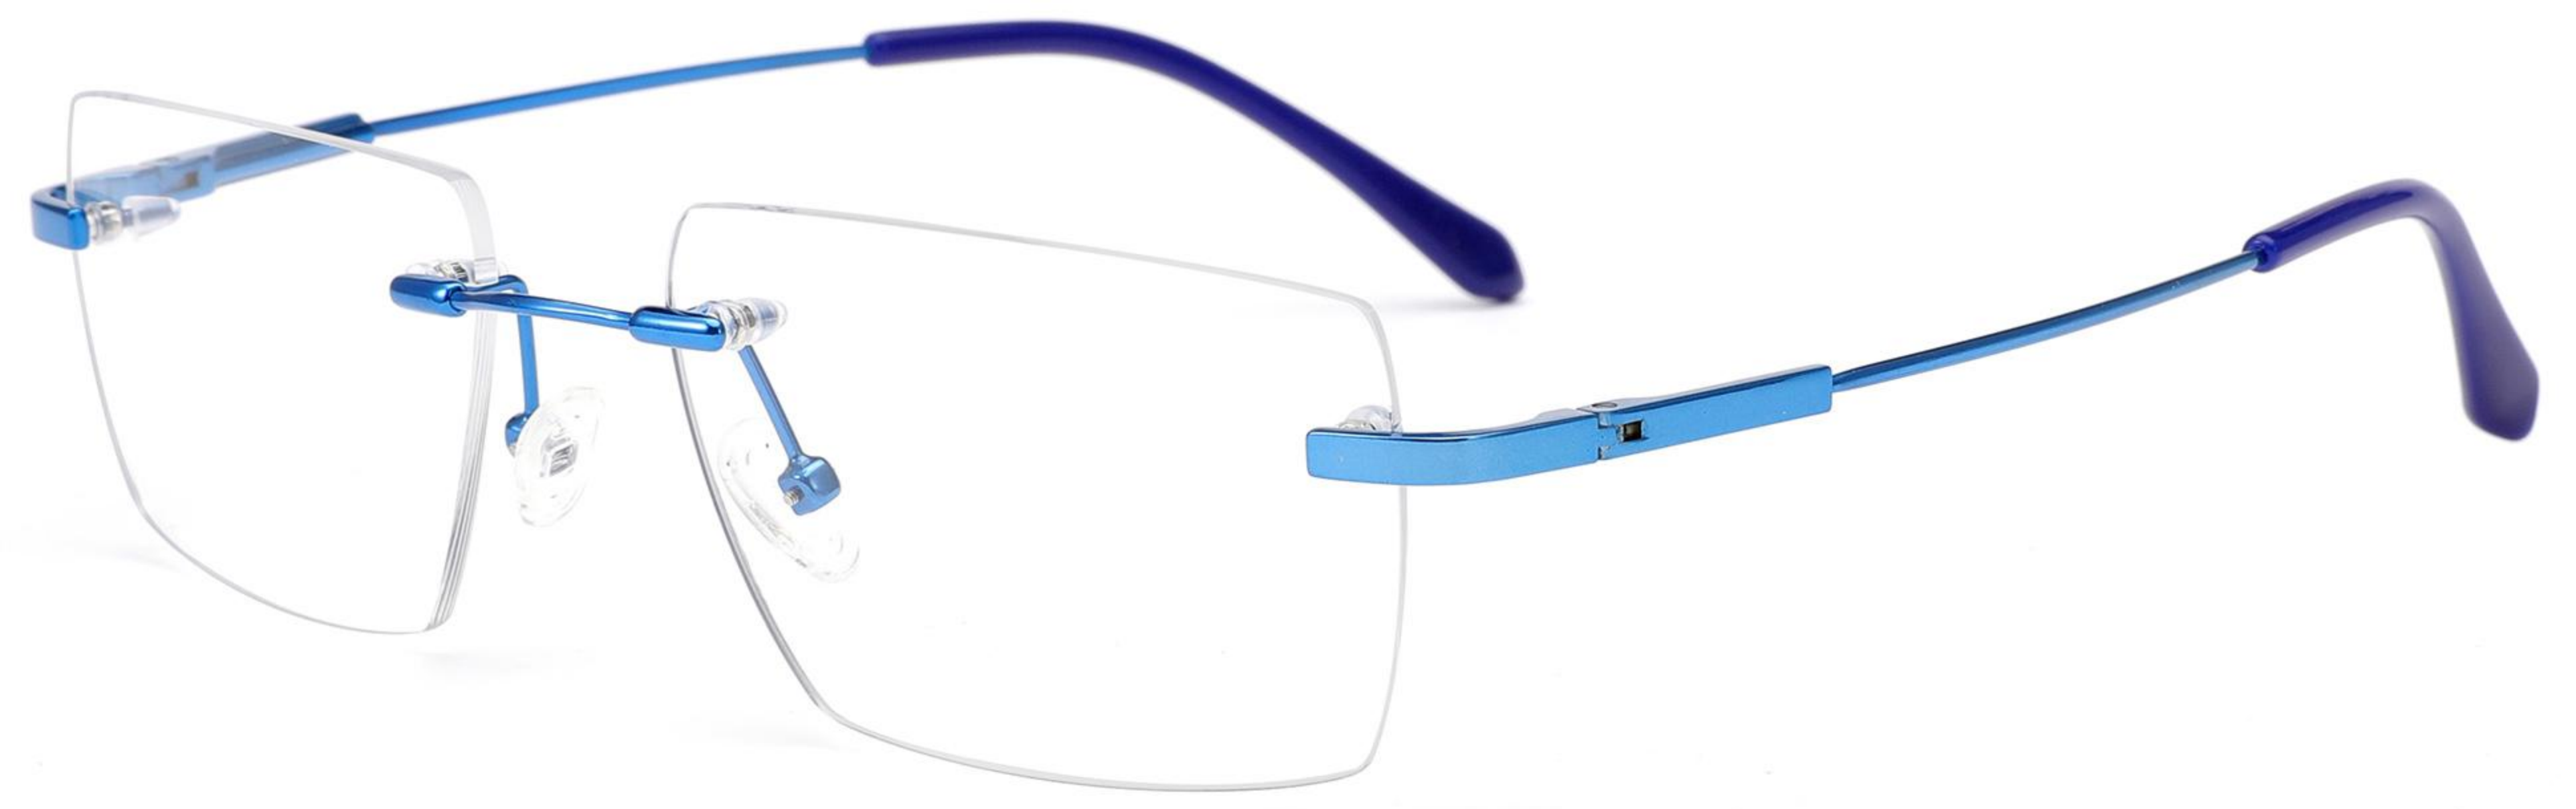

**C6:BLUE**

**details:**

**BRIDGE&BAR BENDING**

**LEG FLEXIBLE&DURABLE**

**XY006**

 **50-17-145**

**METAL**

**C1:BLACK**

**C2:GOLD**

**C3:GUN**

**C4:BROWN**

**C5:SILVER**

**C6:BLUE**

**details:**

**BRIDGE&BAR BENDING**

**LEG FLEXIBLE&DURABLE**

**C6:BLUE**

**details:**

**BRIDGE&BAR BENDING**

**LEG FLEXIBLE&DURABLE**

**XY008**

 **50-17-145**

**METAL**

**C1:BLACK**