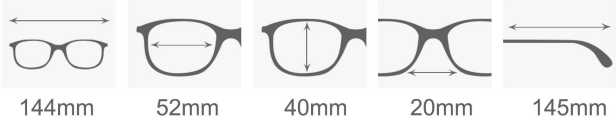

C2

C8

C9

MODEL:XC-K3042

SIZE: 52-20-145

MODEL:XC-K3043

SIZE: 56-16-145

145mm