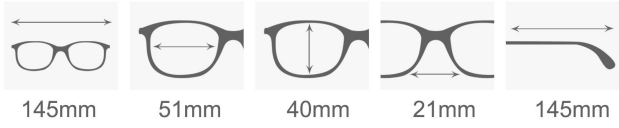

MODEL:XC-K3045

SIZE: 51-21-145

C1