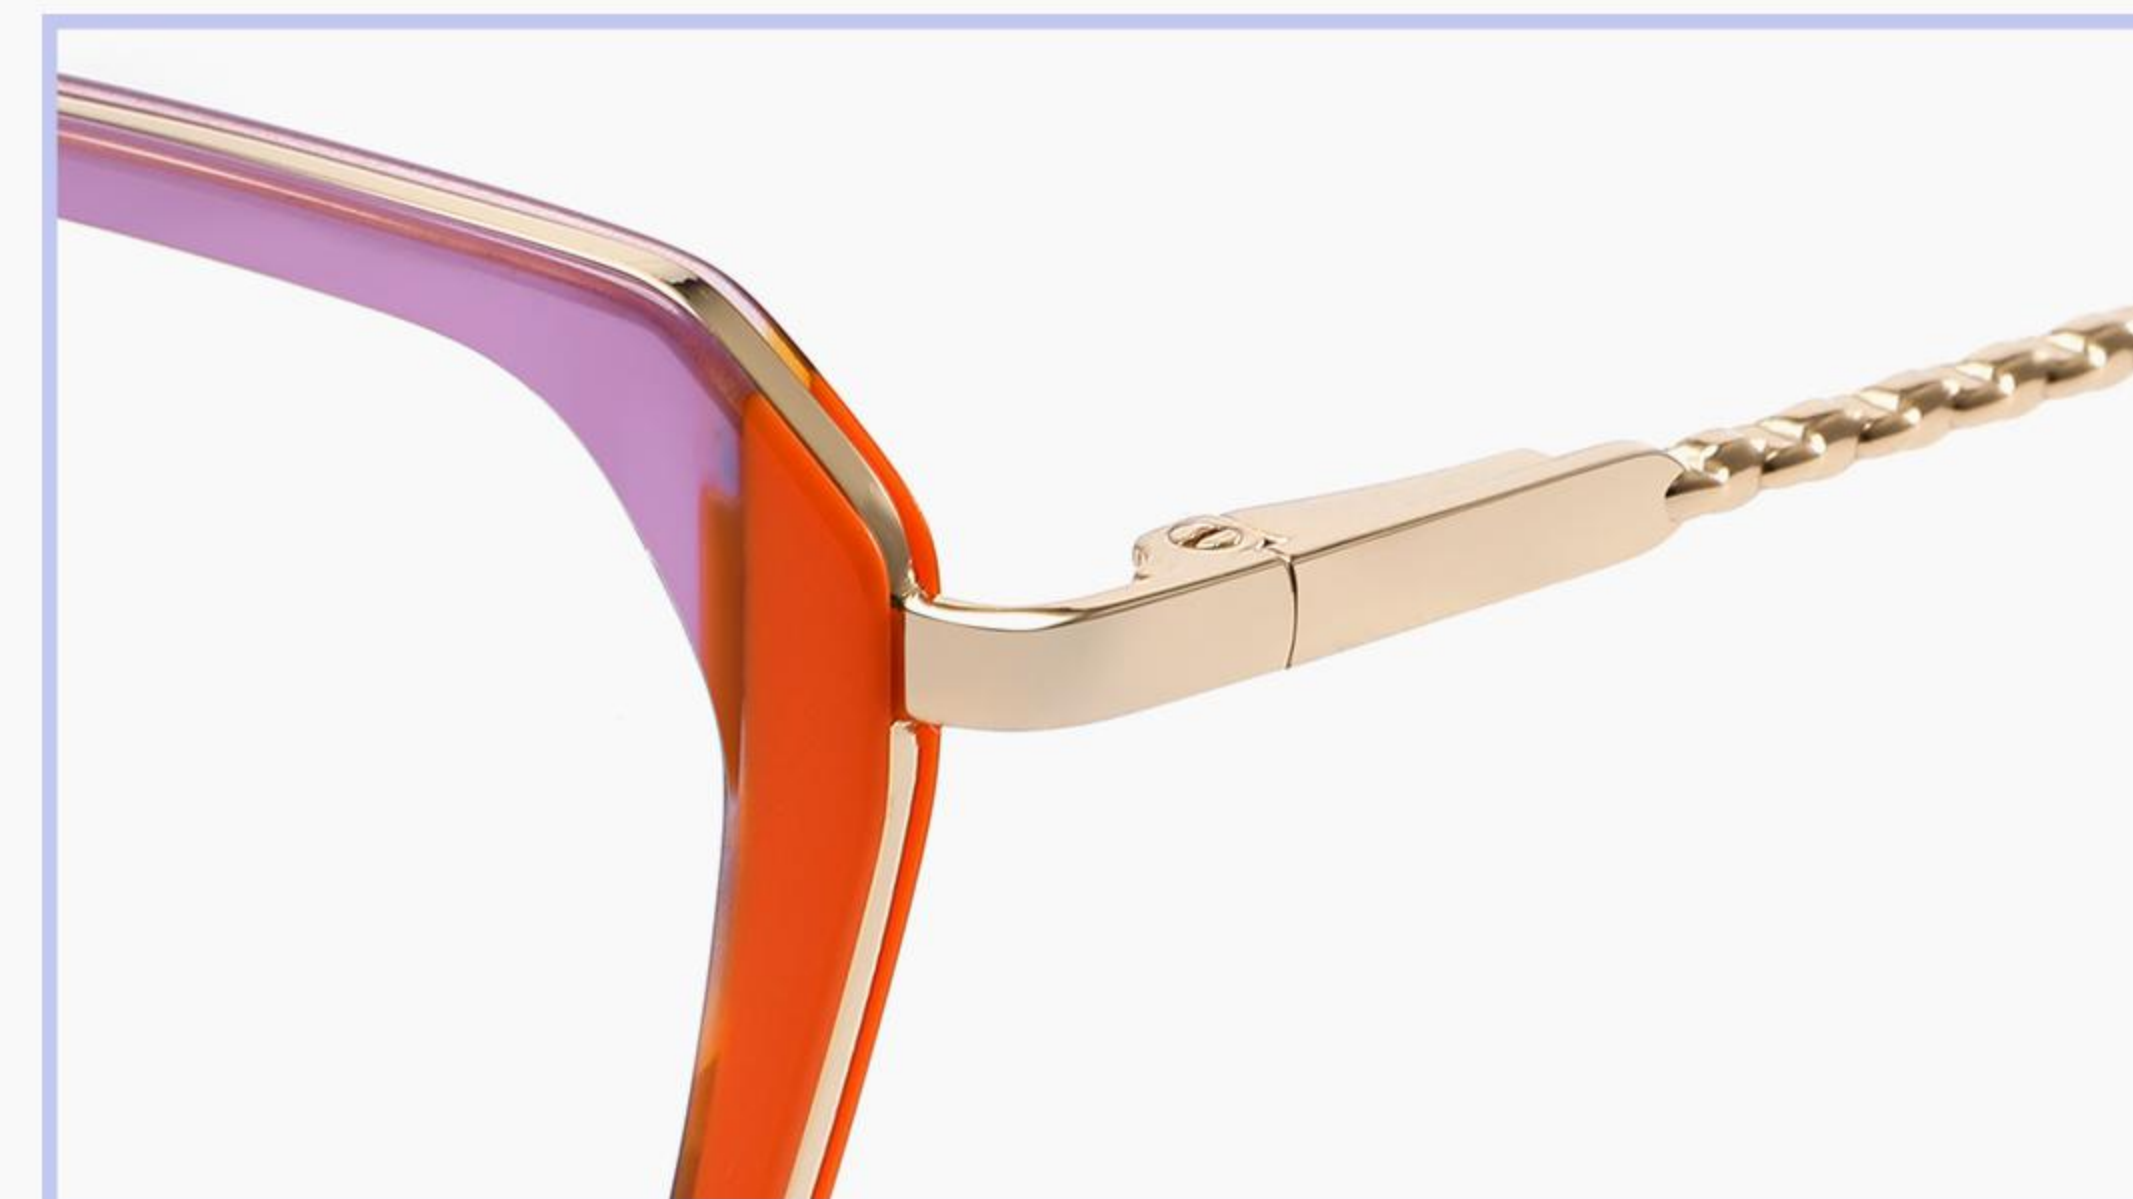

DETAIL DESIGN