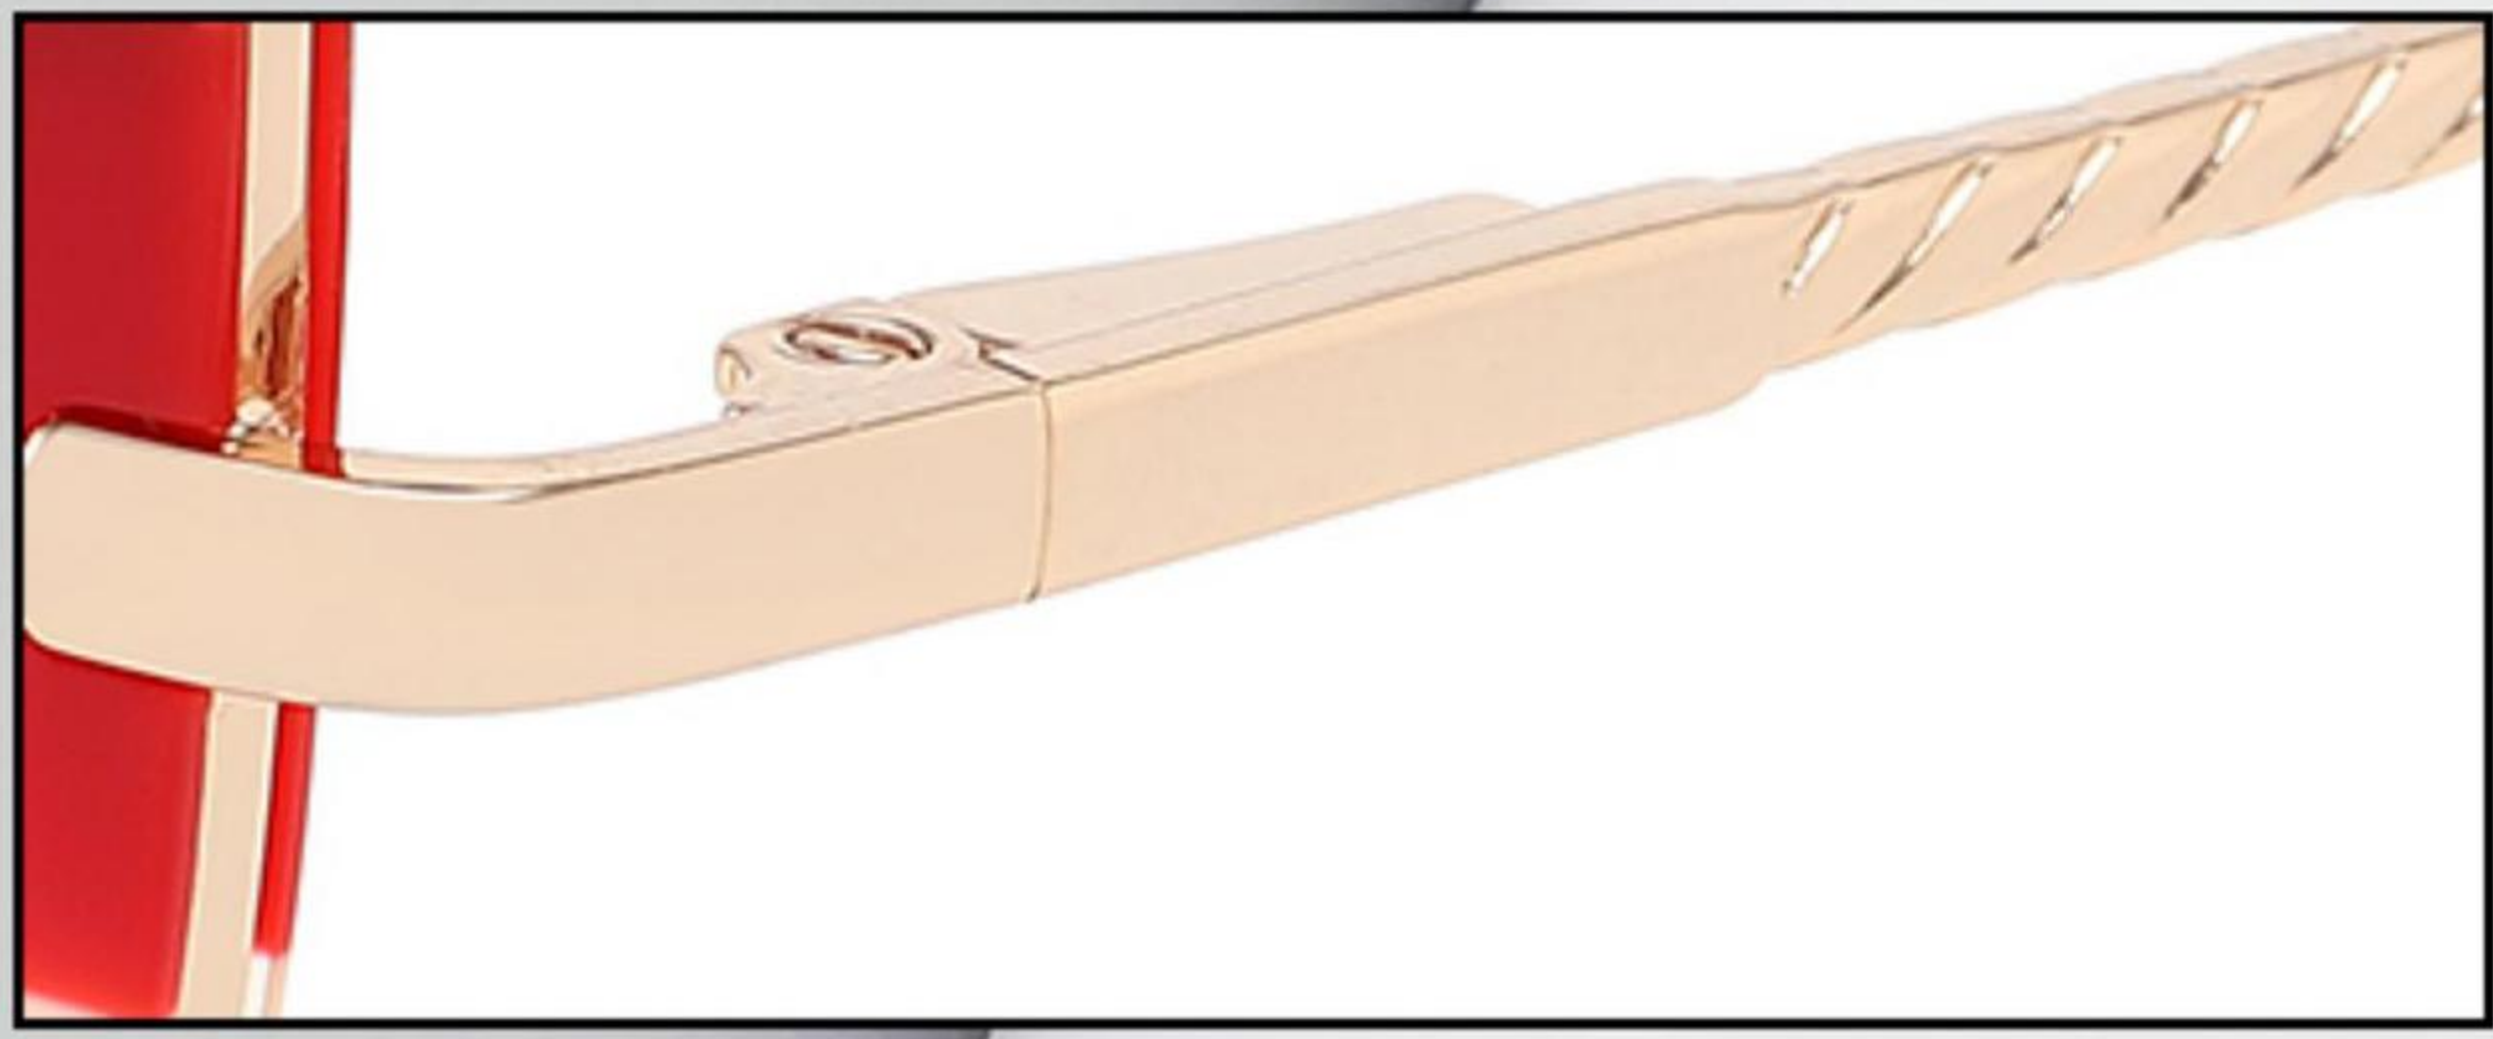

EM2048 53-18-140