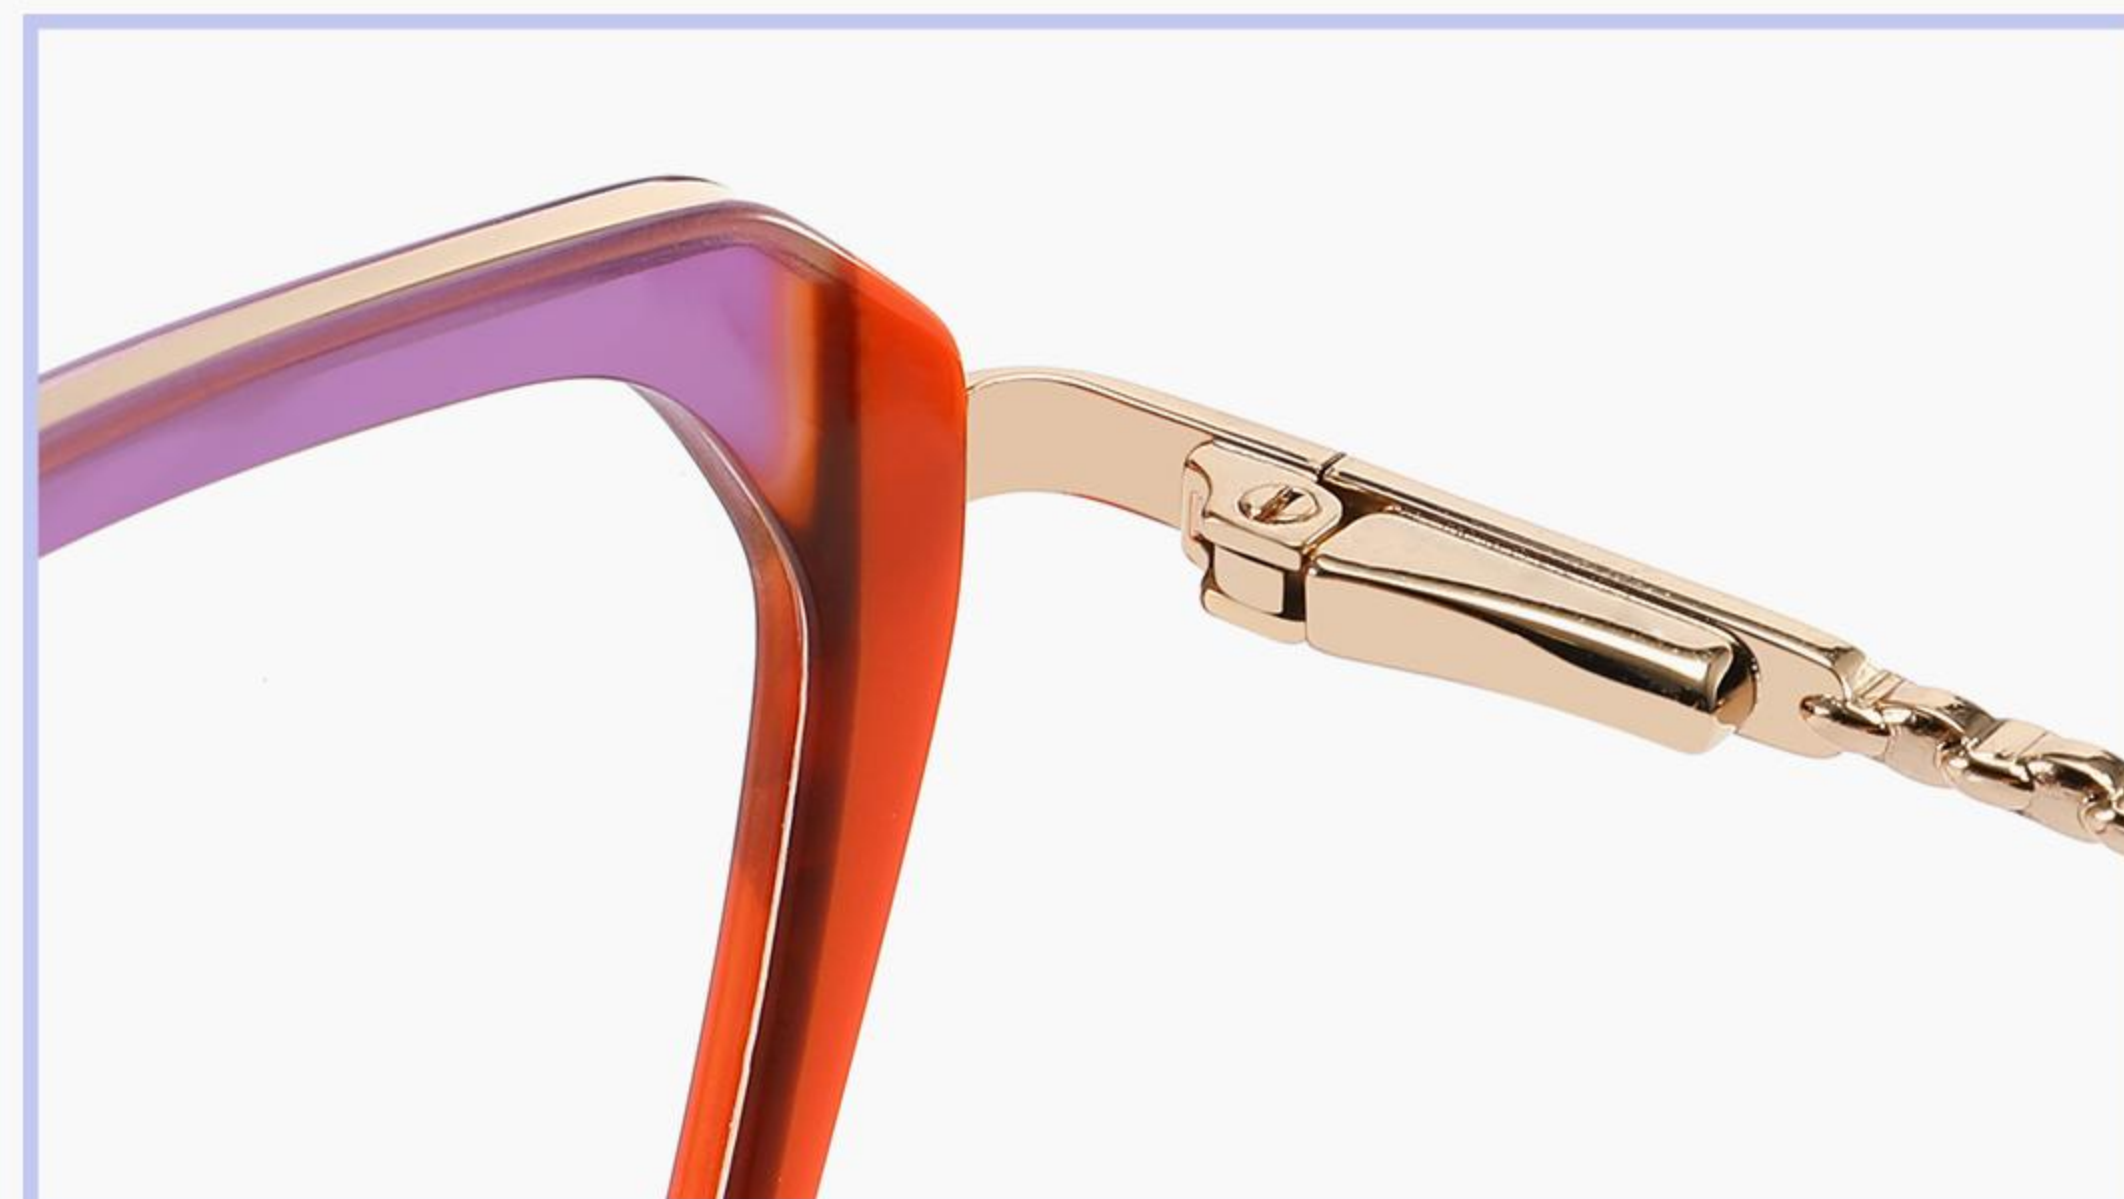

C4.Transparent Pink

DETAIL DESIGN

EM2036

Size: 54□17-140

Material: ACETATE+Metal

COLOR DISPLAY

C1.Red Pink

C2.Yellow Orange Pink

C2.Transparent Brown

C3.Transparent Purple

C4.Transparent Pink

DETAIL DESIGN

EM2038

Size: 53□17-140

Material: ACETATE+Metal

COLOR DISPLAY

C1.Pink Cyan

C2.Black Red

C3.Purple Orange

C4.Transparent Yellow

DETAIL DESIGN

EM2045 54-17-140

EM2045 54-17-140 C1

EM2045 54-17-140 C2

EM2045 54-17-140 C3

EM2045 54-17-140 C4

EM2046

Size: 54□17-140

Material: ACETATE+Metal

COLOR DISPLAY

C1.Red Black Gold

C2.Blue Brown Gold