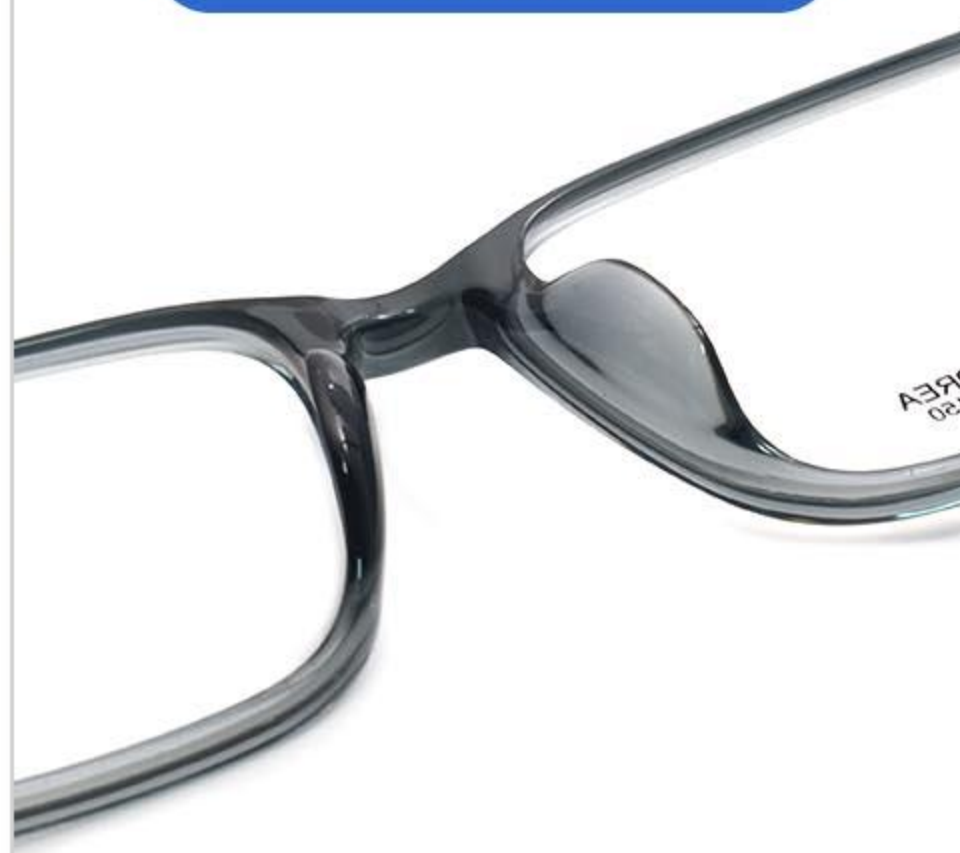

150mm

57mm

41mm

17mm

150mm

(注：由于是手工测量，存在少许误差，以收到实物为准。)

坚固铰链

一体鼻托

防滑镜腿