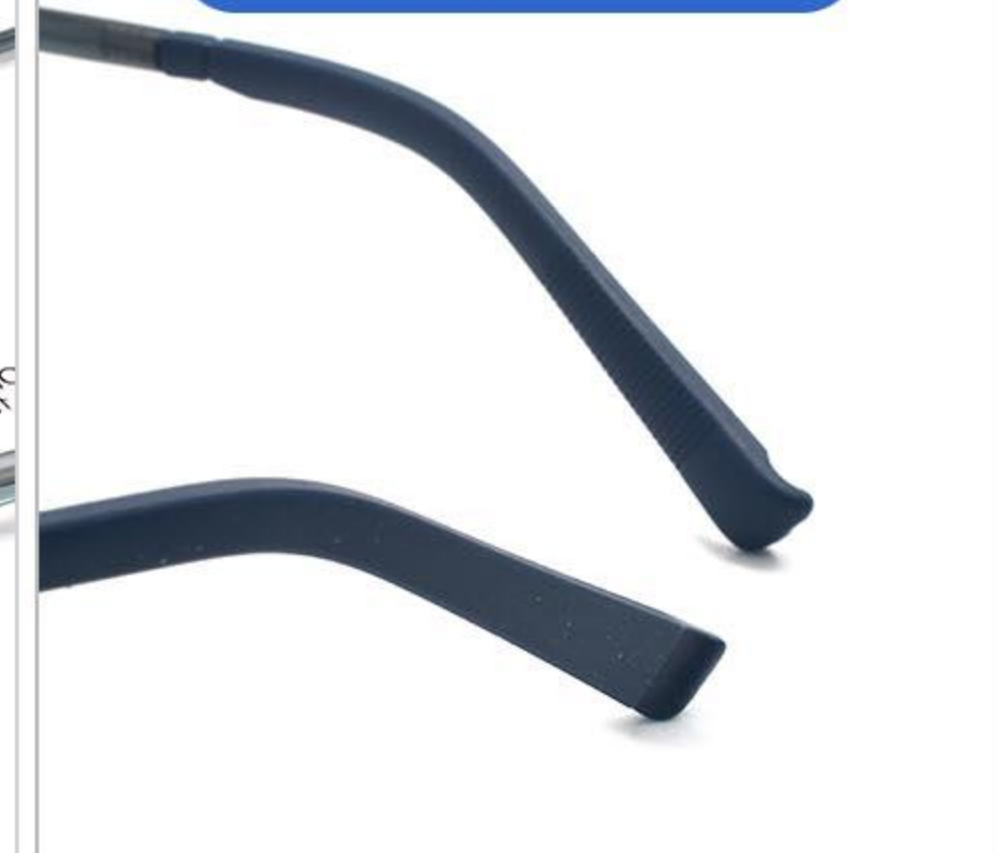

坚固铰链

一体鼻托

防滑镜腿

C6蓝色

C8透浅蓝

C9灰色

C16亮黑

C16S渐变黑