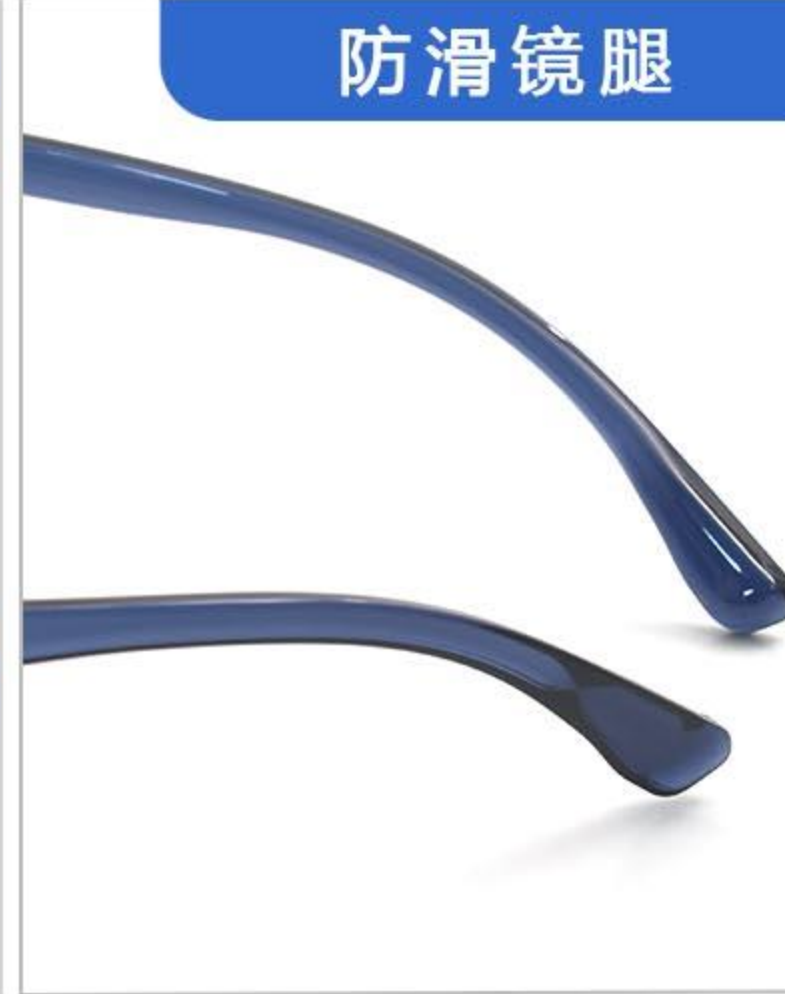

(注：由于是手工测量，存在少许误差，以收到实物为准。)

坚固铰链

一体鼻托

防滑镜腿

C6黑色

C8蓝色

C18咖色

C19茶绿