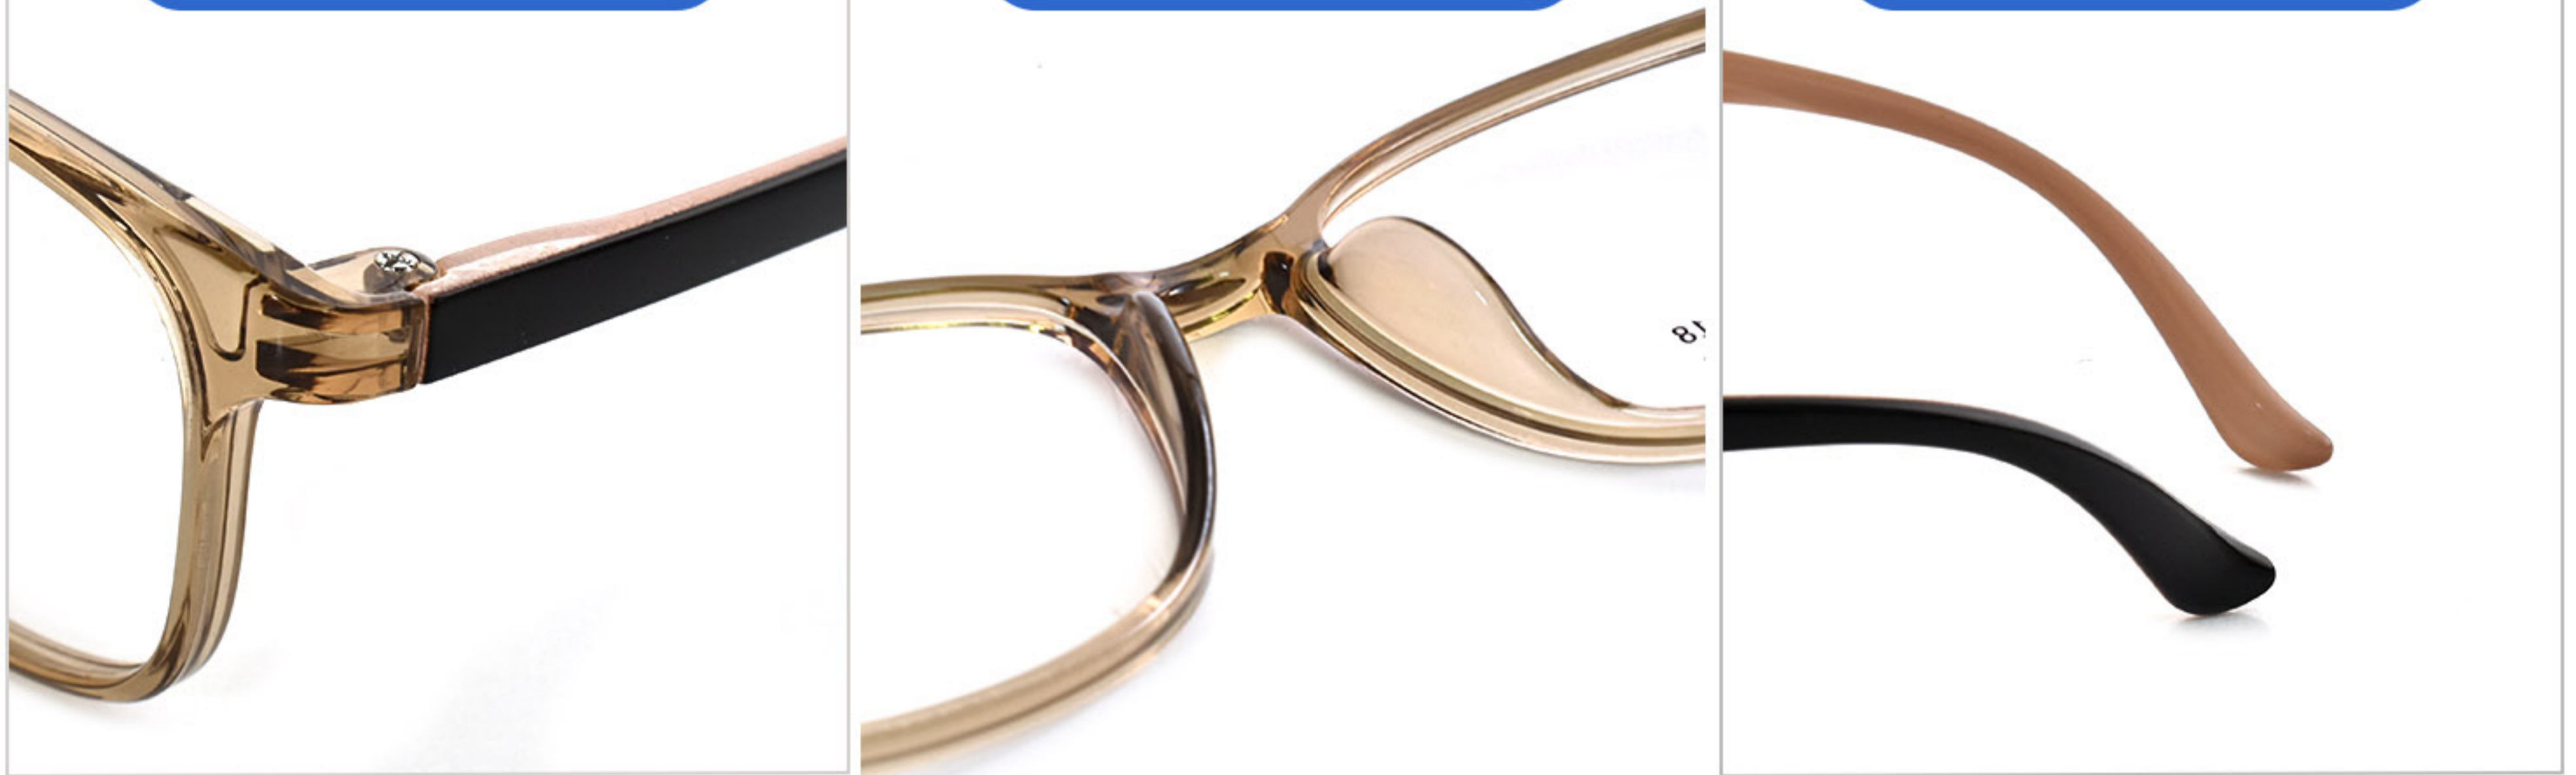

1004 52□18
Made in Korea

140mm

52mm

41mm

18mm

145mm

(注：由于是手工测量，存在少许误差，以收到实物为准。)

坚固铰链

一体鼻托

防滑镜腿