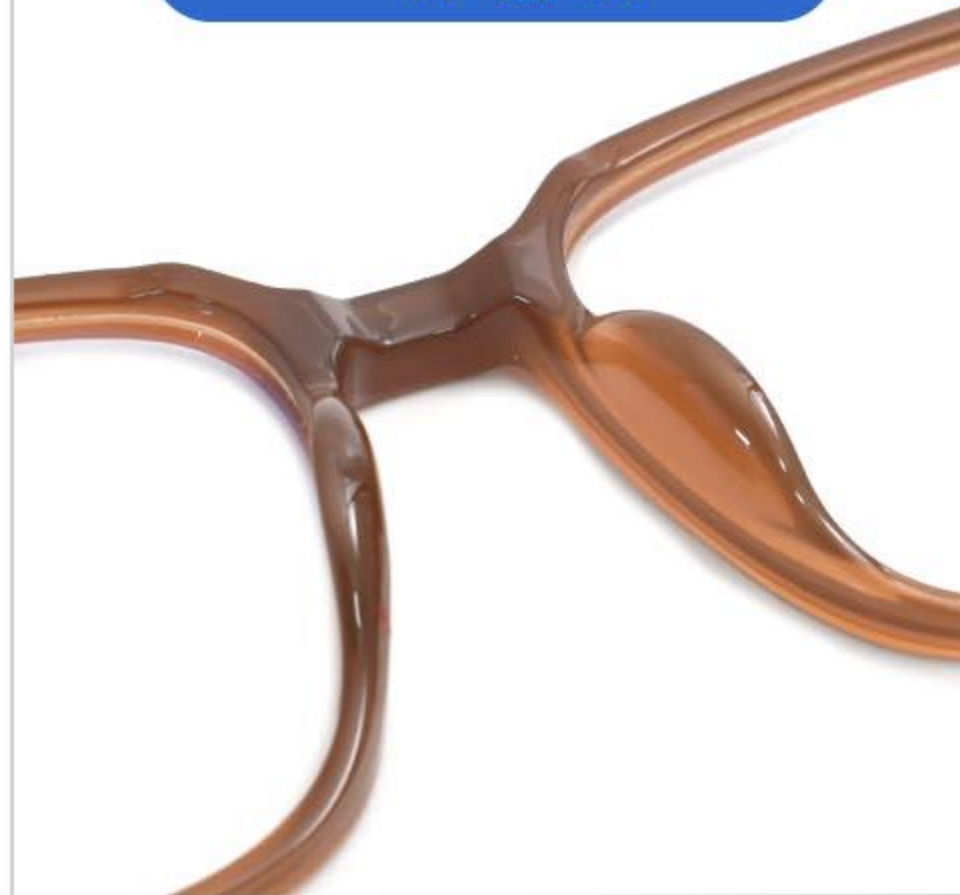

50mm

18mm

150mm

(注：由于是手工测量，存在少许误差，以收到实物为准。)

坚固铰链

一体鼻托

防滑镜腿

C2灰色