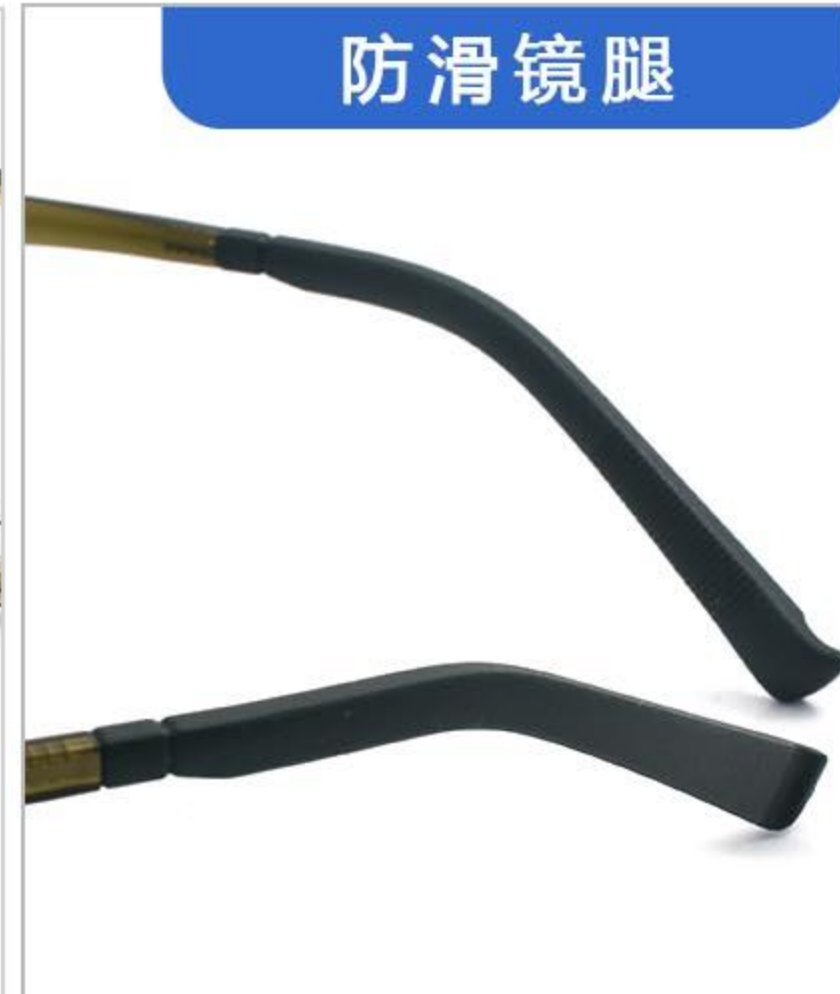

17mm

150mm

(注：由于是手工测量，存在少许误差，以收到实物为准。)

坚固铰链

一体鼻托

防滑镜腿

C6蓝色

C9灰色