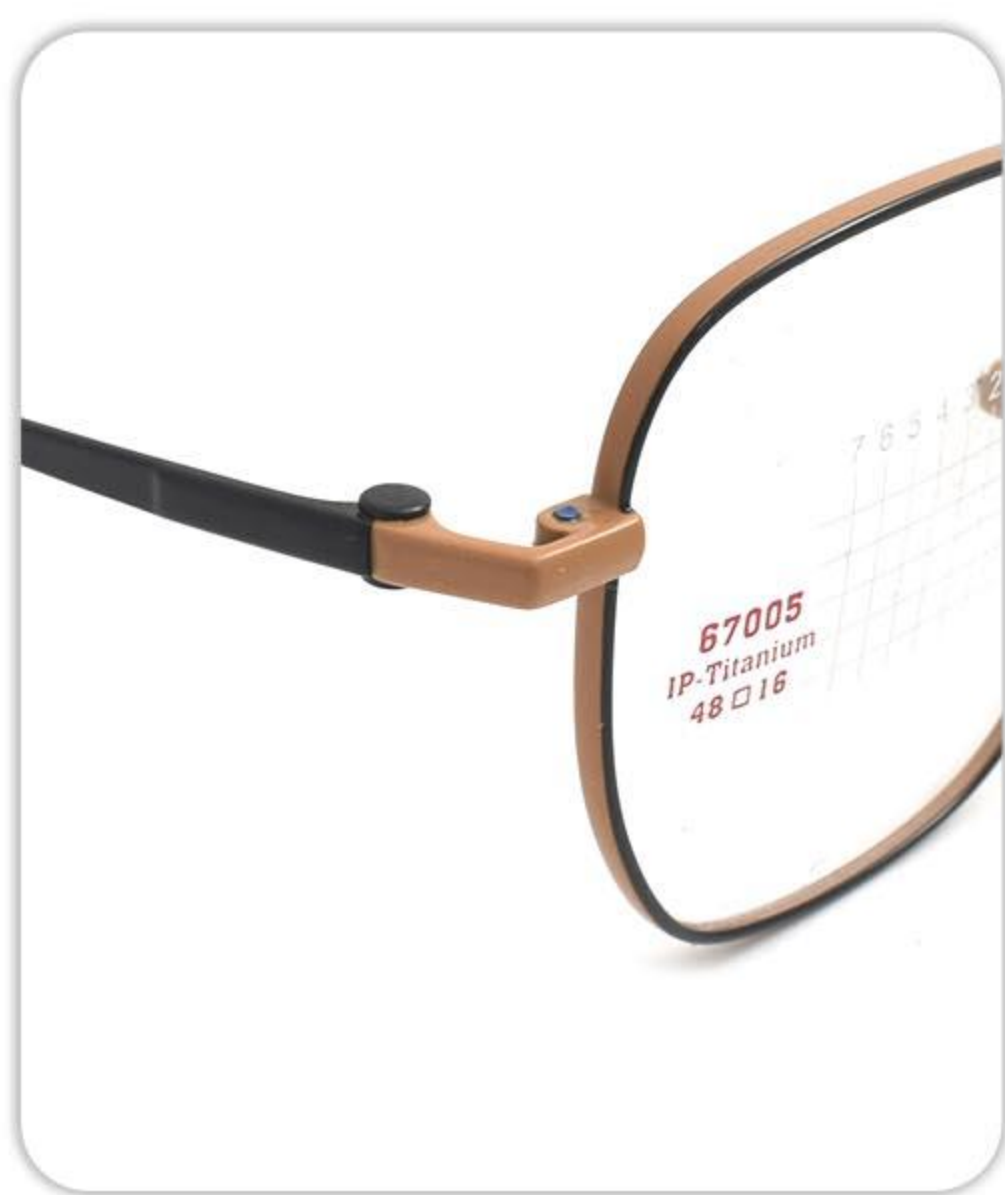

镜架型号:67004

镜架材质:儿童钛架

镜框类型:全框

产品
尺寸

45mm

16mm

138mm

C1 咖金

C2 咖黑

C3 黑蓝

C4 蓝白

C5 黑咖

镜架型号:67005

镜架材质:儿童钛架

镜框类型:全框

产品
尺寸

48mm

16mm

138mm

C1洋红/白

C2咖黑

C3绿黑

C4蓝黑

C5黑咖

镜架型号:67006

镜架材质:儿童钛架

镜框类型:全框

产品
尺寸

46mm

17mm

138mm

C1洋红/黑