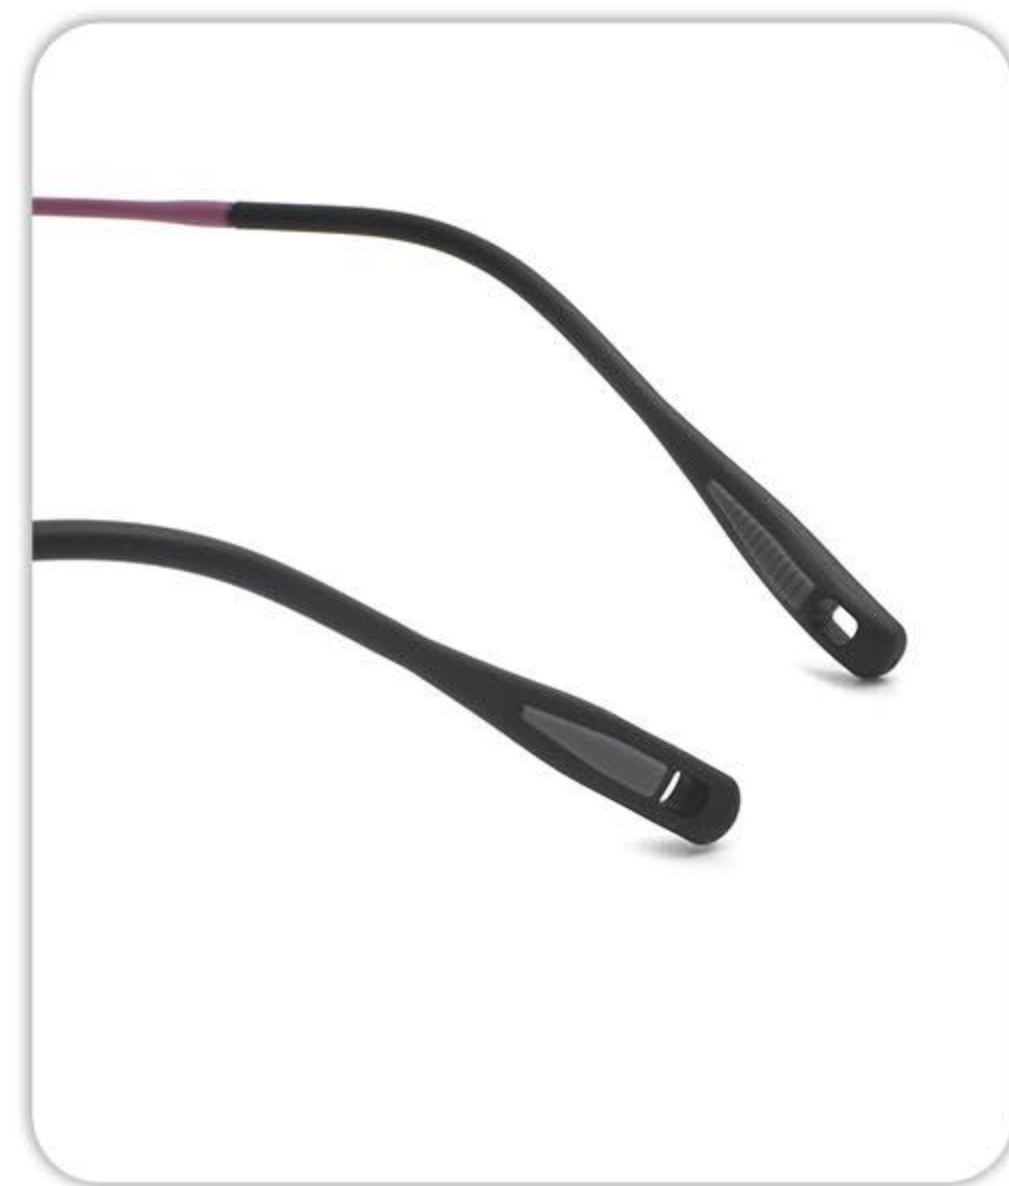

镜架型号:67007

镜架材质:儿童钛架

镜框类型:全框

产品
尺寸

46mm

16mm

138mm

C1黑金

C3咖枪