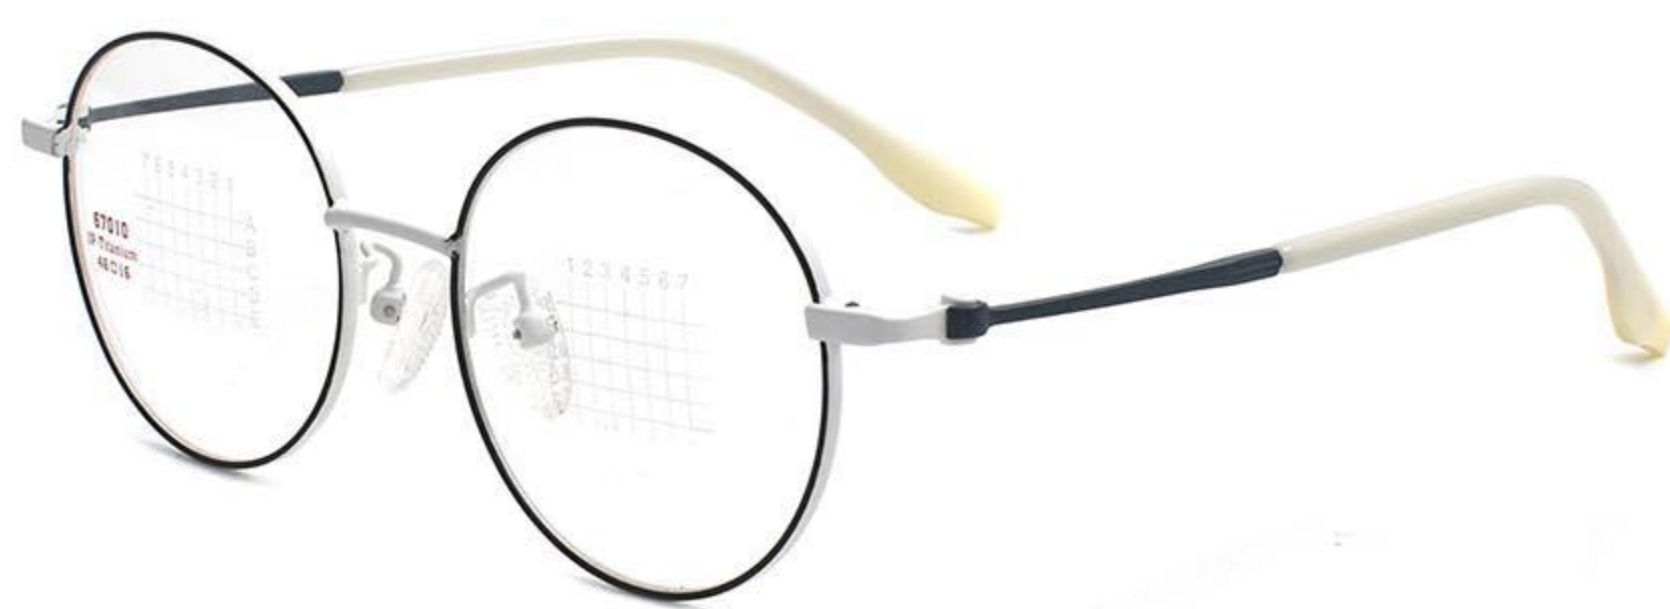

镜架型号:67010

镜架材质:儿童钛架

镜框类型:全框

产品
尺寸

46mm

16mm

138mm

C3黑白