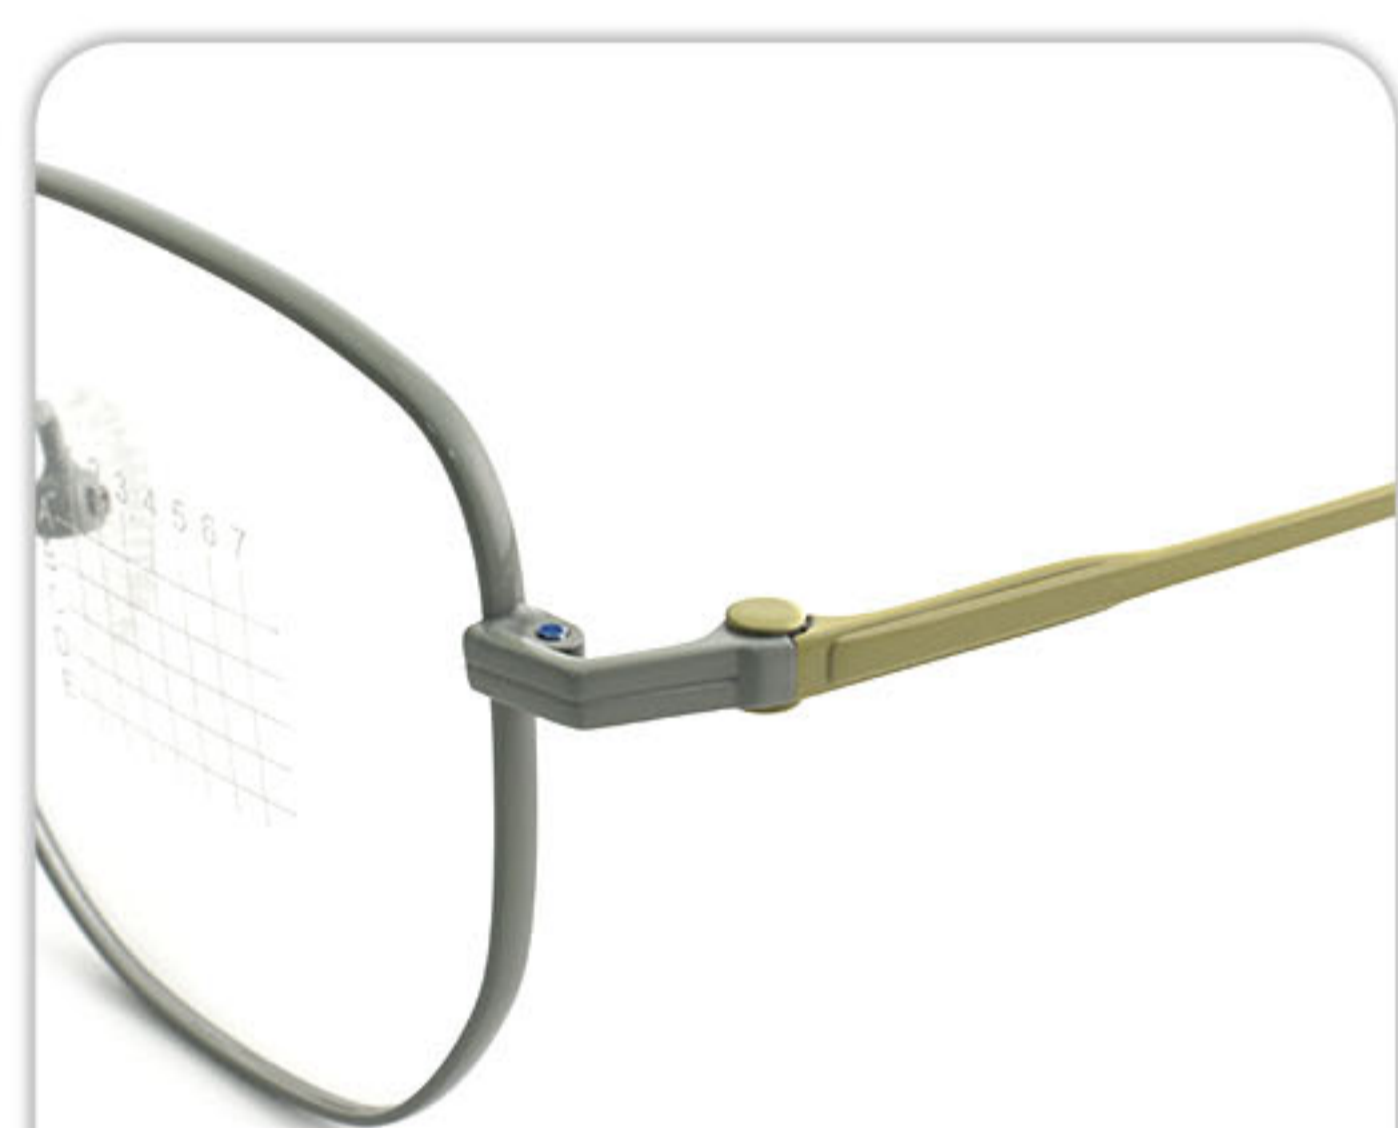

产品尺寸

49mm

16mm

138mm

精密铰链

开合自如 坚固耐用