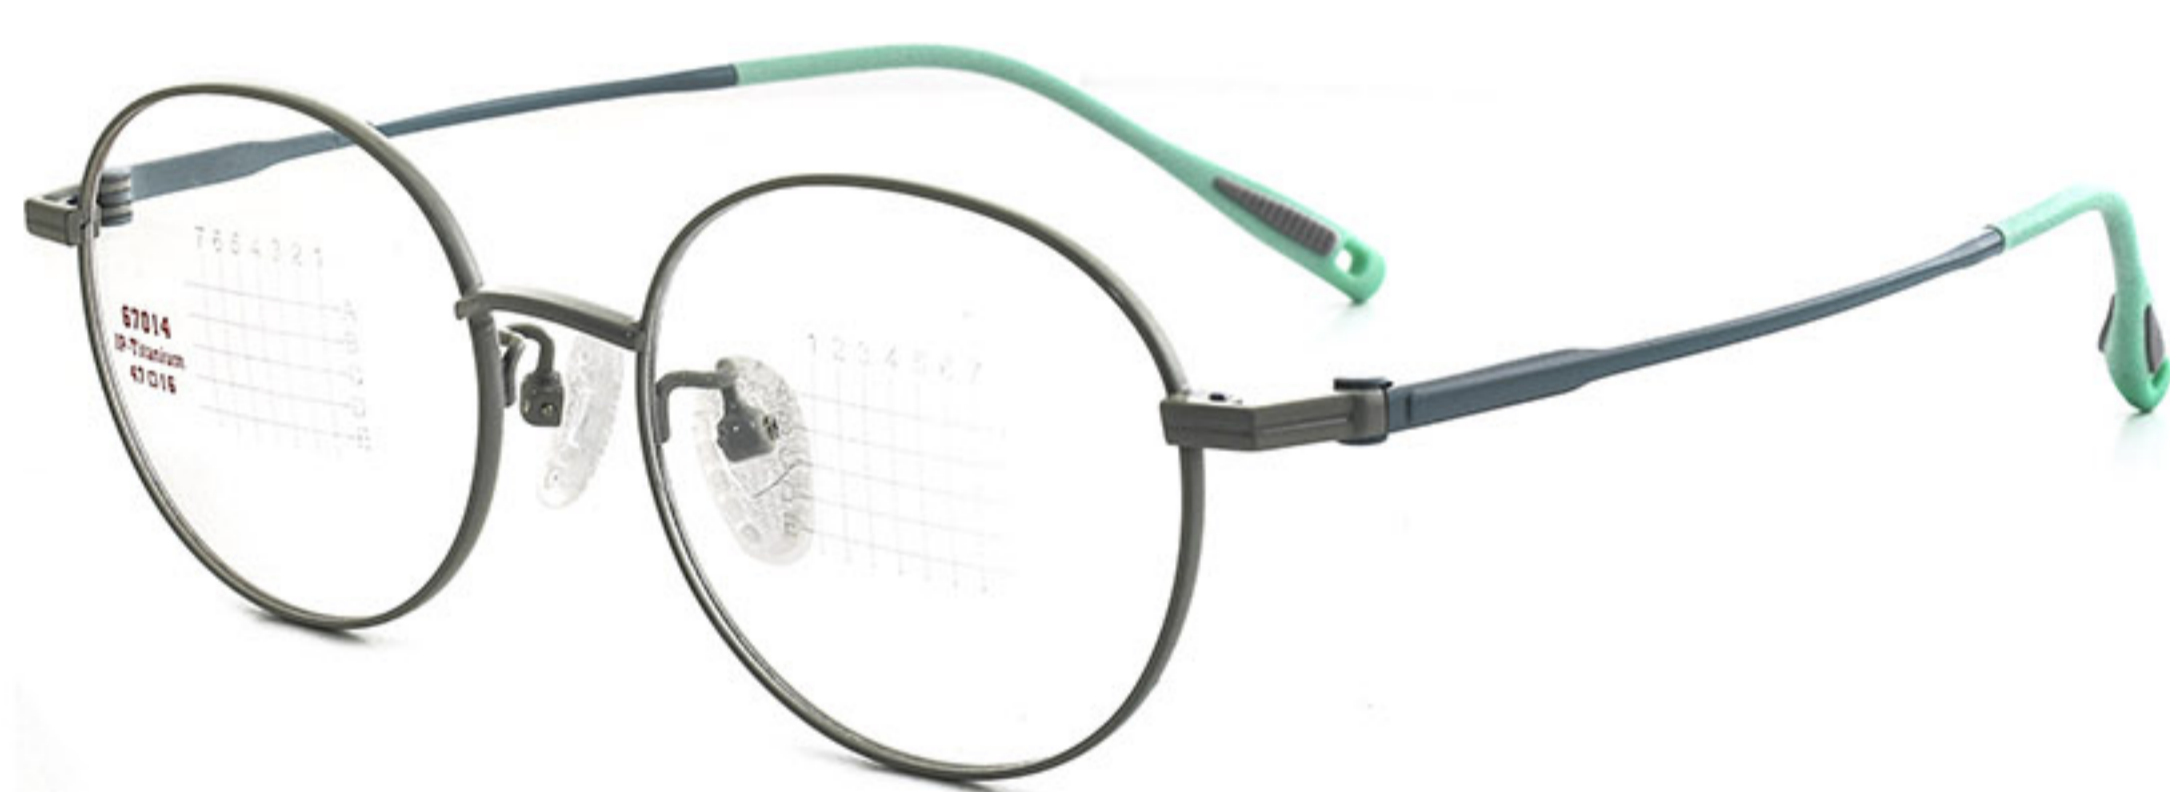

47mm

16mm

138mm

C1玫金

C2灰色

C3蓝色

C4紫色

C5黑色