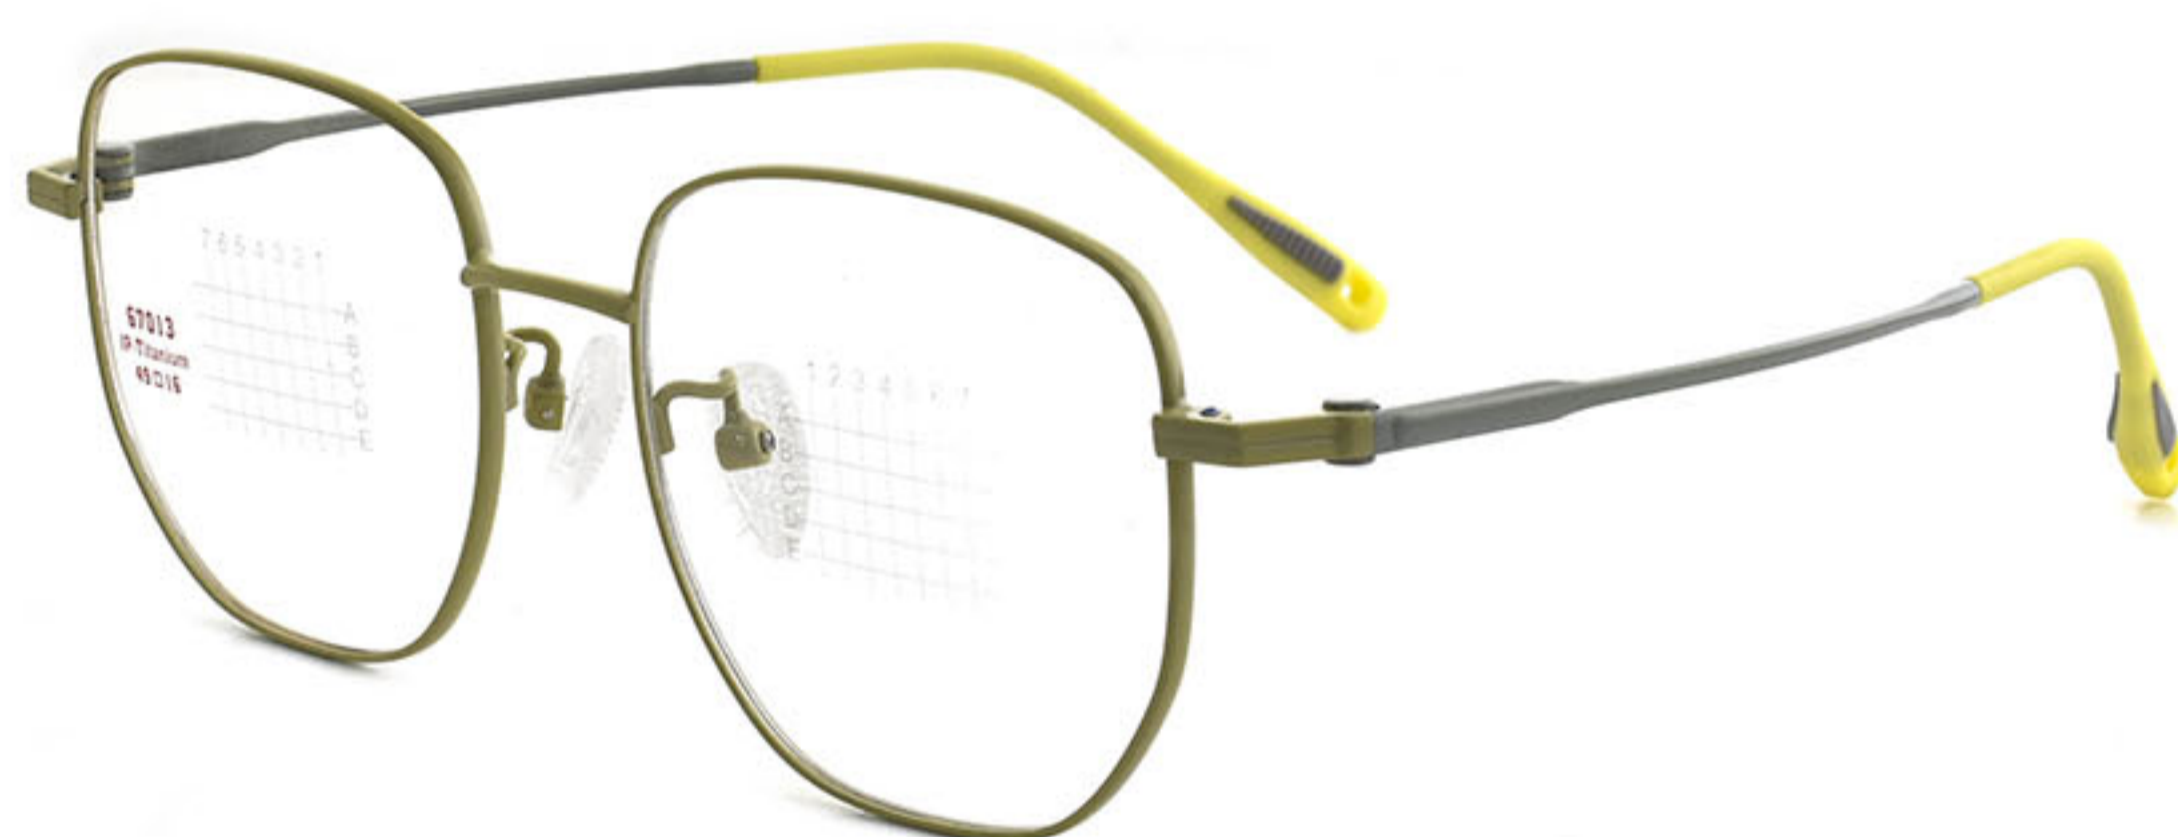

开合自如 坚固耐用

气囊按摩鼻托

硅胶气垫 防滑无痕

镜腿更防滑

完美贴合头部不夹脸

C1玫金

C2橄榄绿

C3紫色