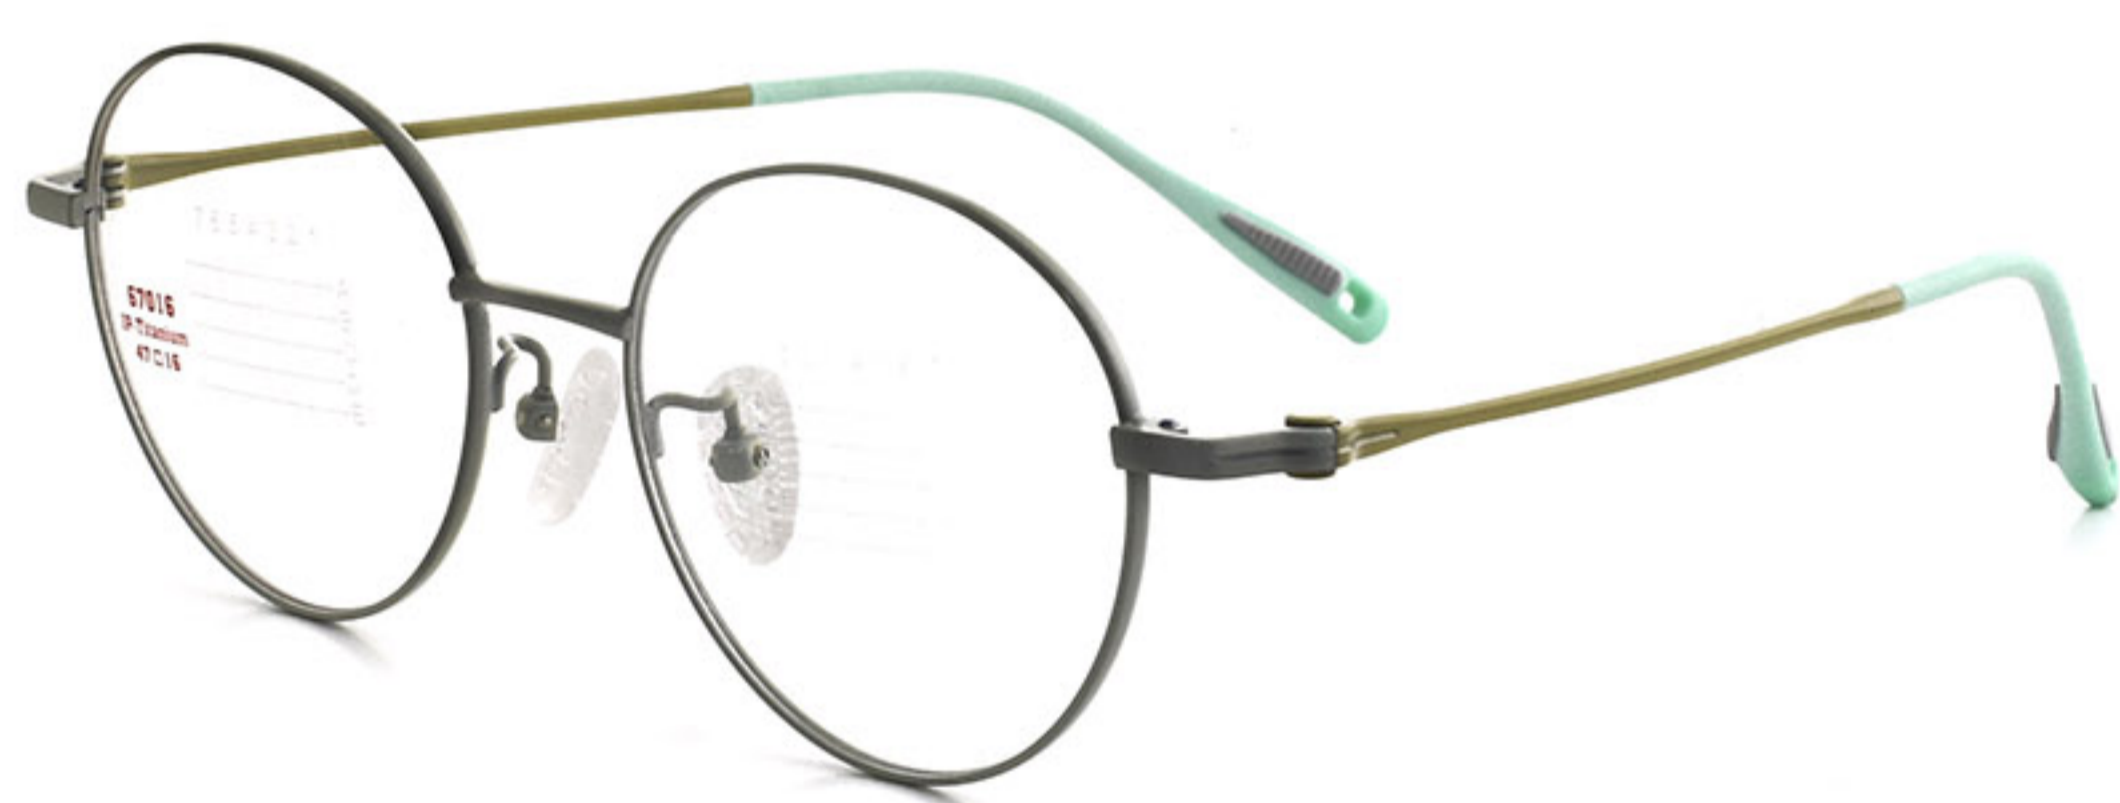

产品尺寸

47mm

16mm

138mm

C1灰色