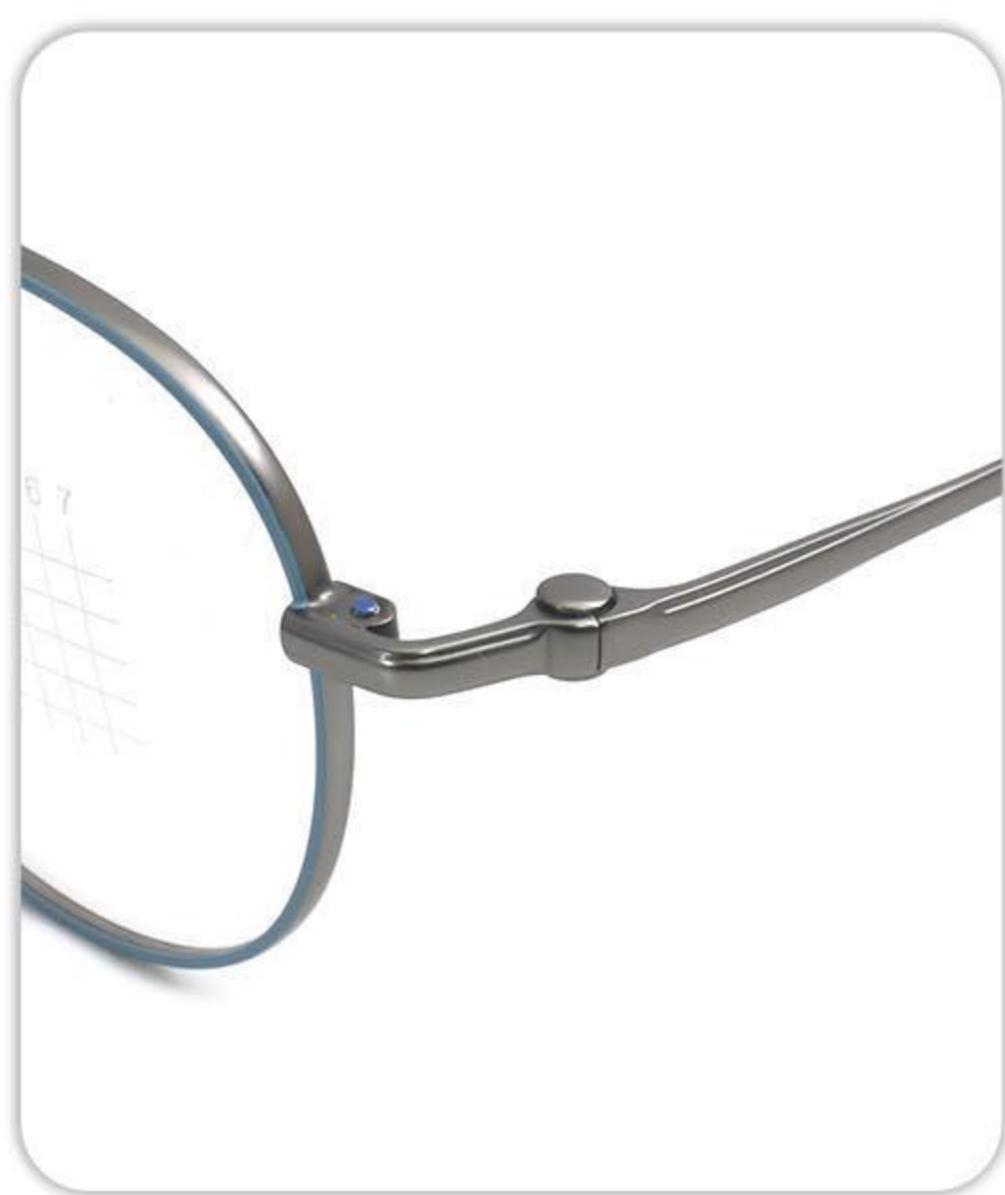

镜架型号:67009

镜架材质:儿童钛架

镜框类型:全框

产品
尺寸

45mm

17mm

138mm

C1 咖金

C2 蓝白