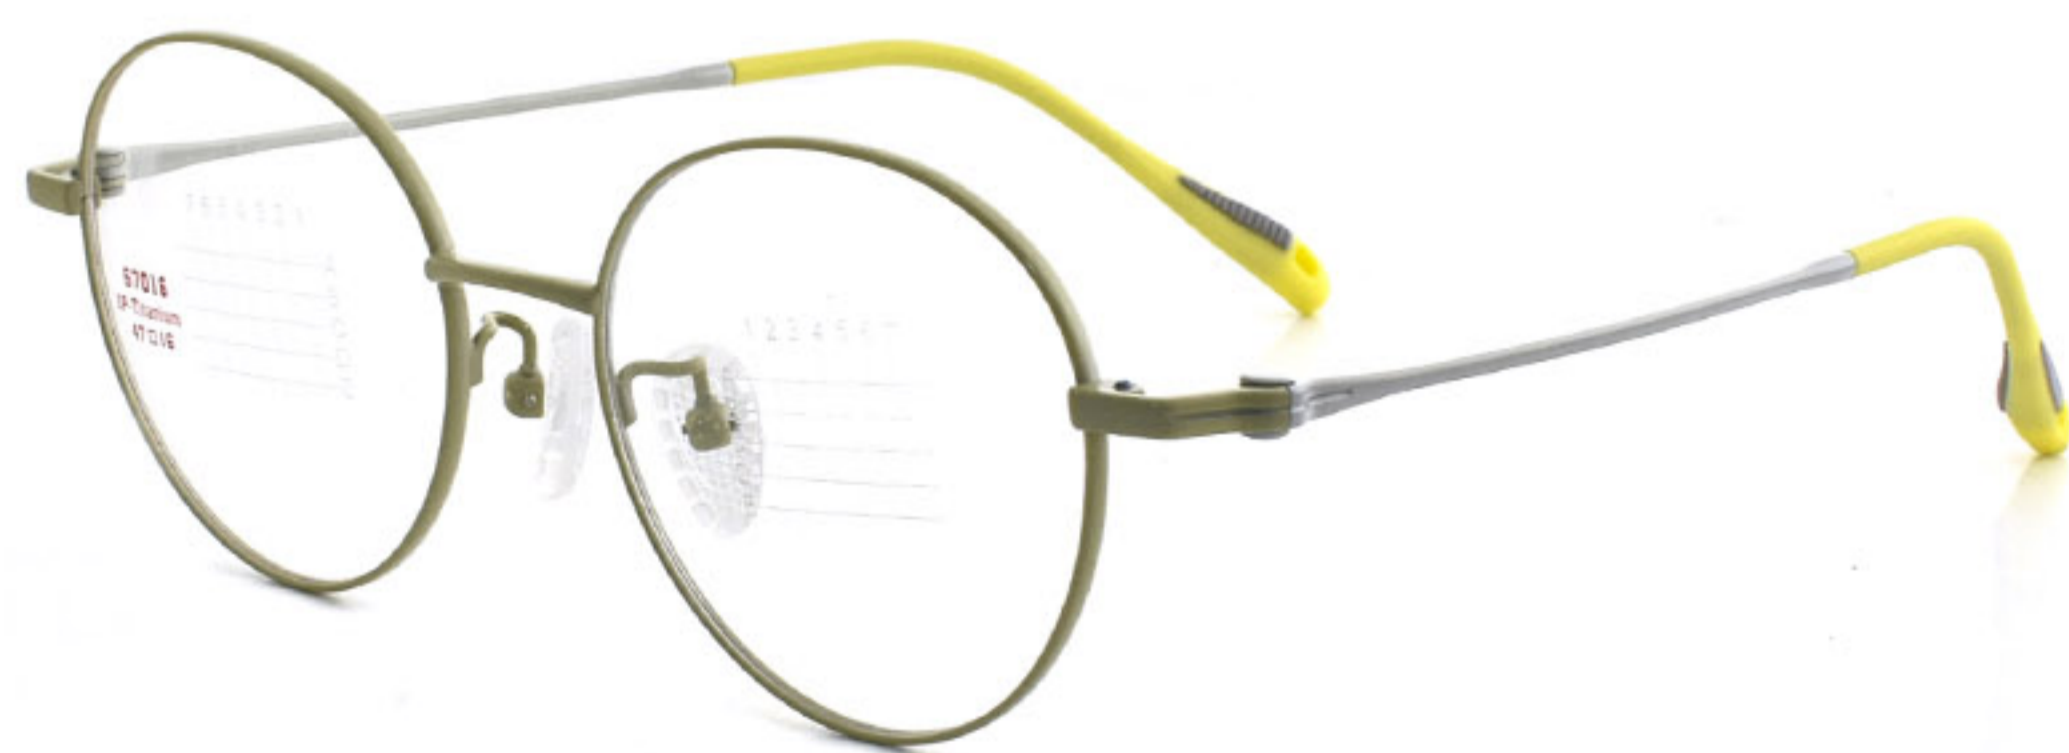

儿童防滑钛架

镜架型号:67016

镜架材质:钛架

镜框类型:全框

镜架重量:13G (含衬片)

产品尺寸

47mm

16mm

138mm

C1灰色

C3橄榄绿