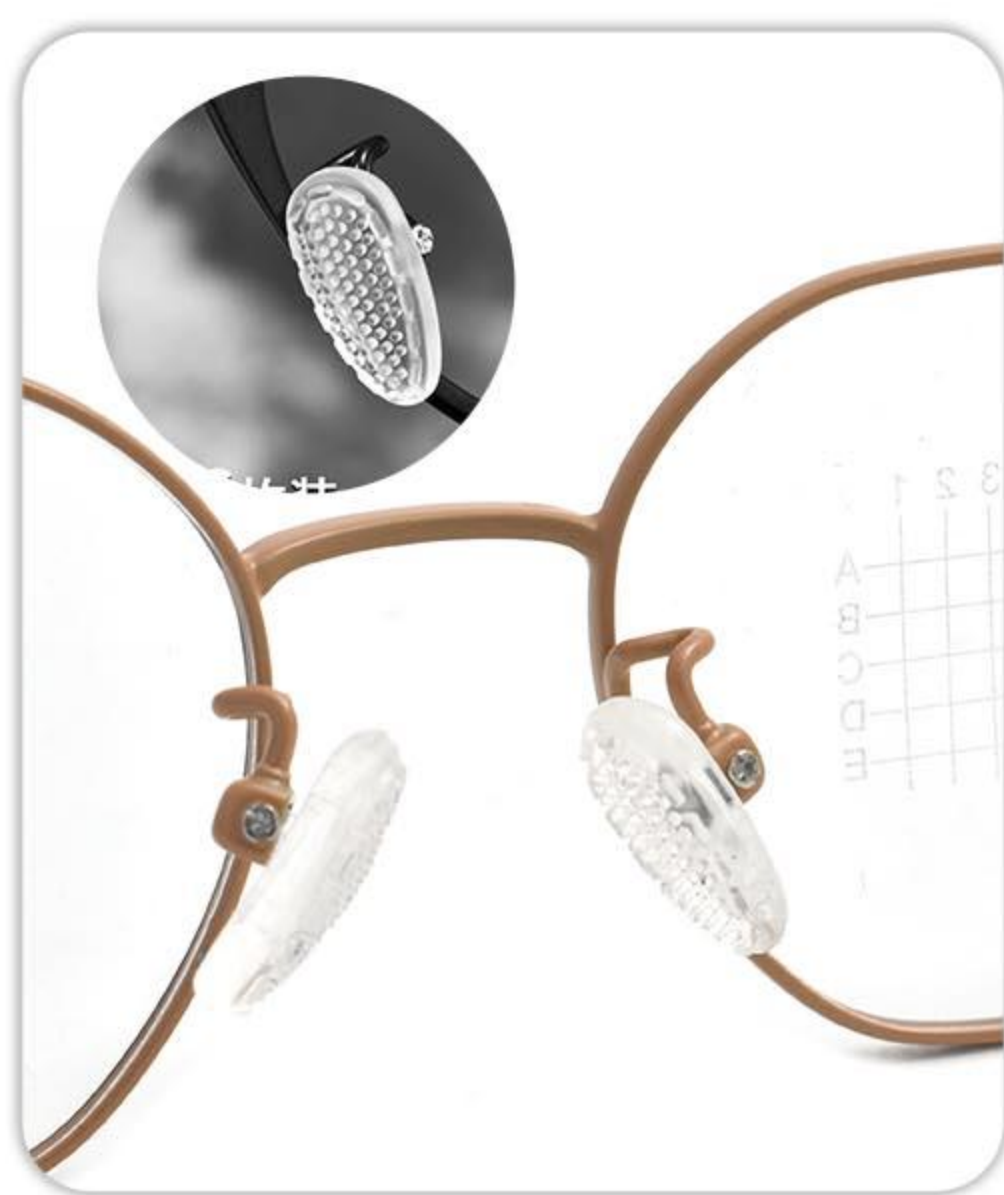

镜架型号:67004

镜架材质:儿童钛架

镜框类型:全框

产品
尺寸

45mm

16mm

138mm

C1 咖金