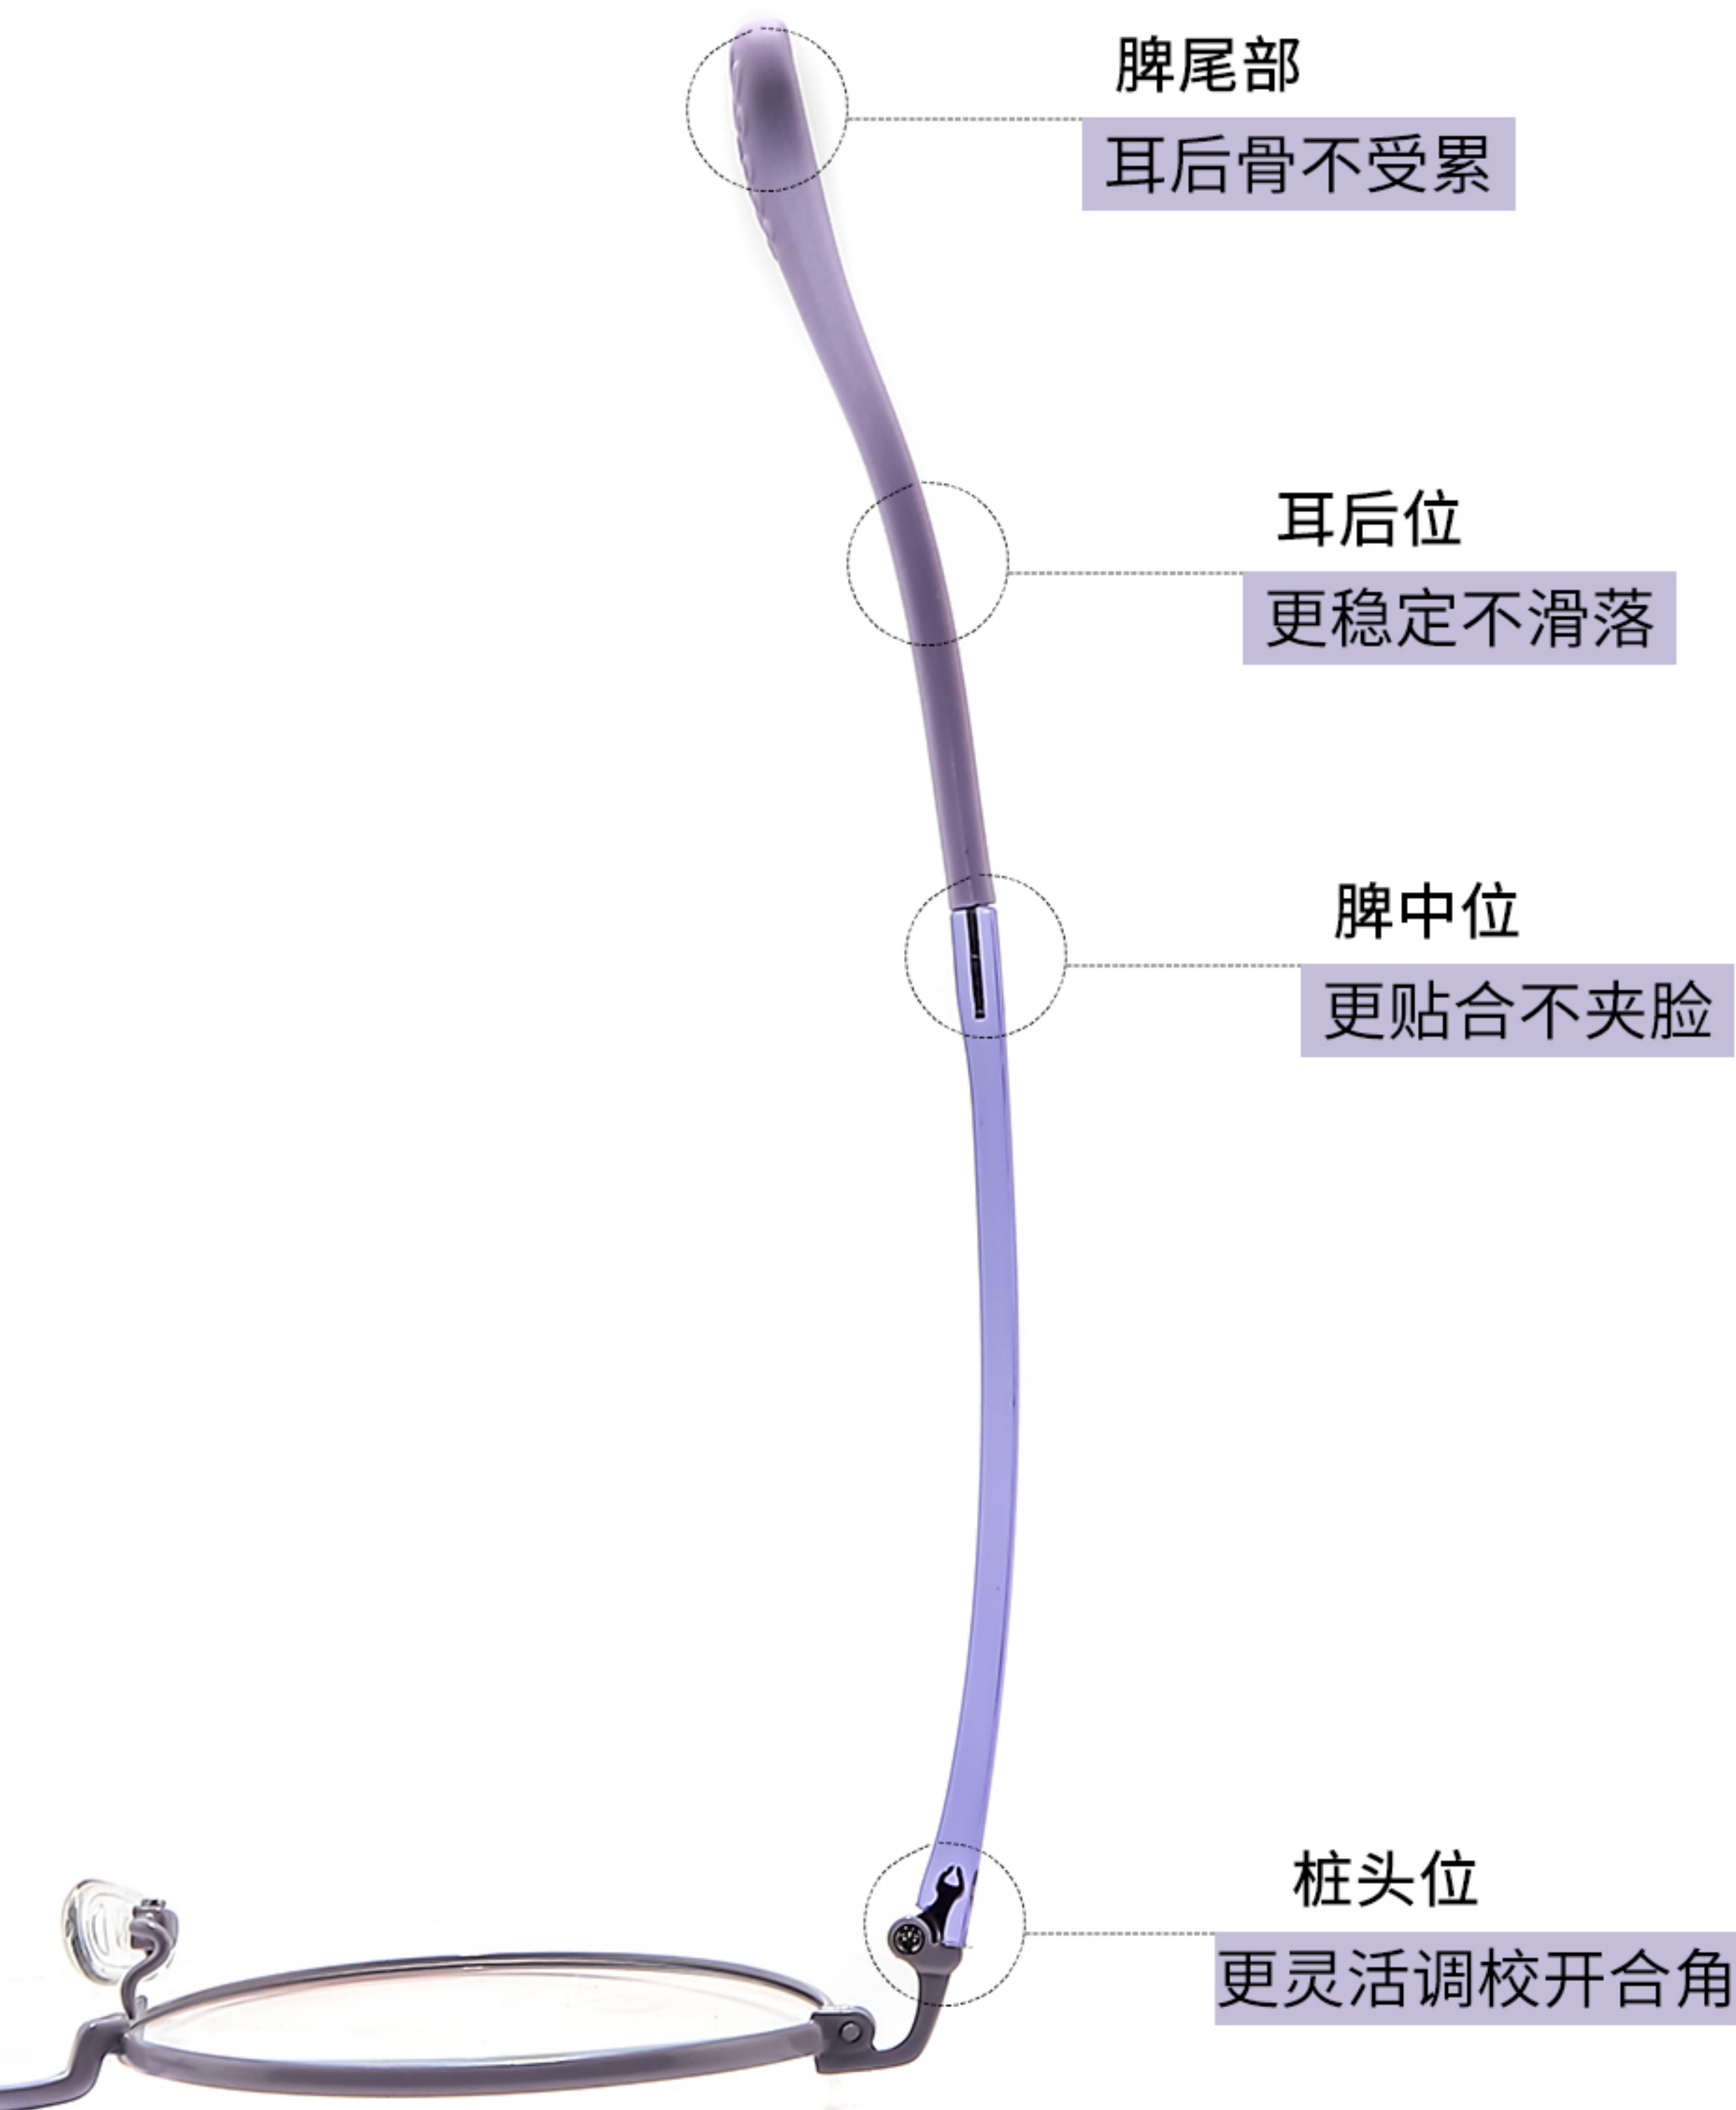

「云中紫草意，守道慕仙心」

升级硅胶气囊鼻托

UPGRADE SILICONE AIRBAG NOSE PAD

安全舒适 不压鼻梁

创造新时代形像 颠覆传统风格

soft mirror legs are born

硅胶脚套 亲肤·无感佩戴

硅胶镜腿，柔韧有度，自行调节，贴合脸型

「云中紫草意，守道慕仙心」

升级四点式弧弯镜腿

UPGRADE FOUR-POINT ARC-BENDING TEMPLES

更贴合头型，舒适无负担

创造新时代形像 颠覆传统风格

「云中紫草意，守道慕仙心」

ET901

产品编号：ET901 | 镜框类型：几何框型 | 适合性别：通用