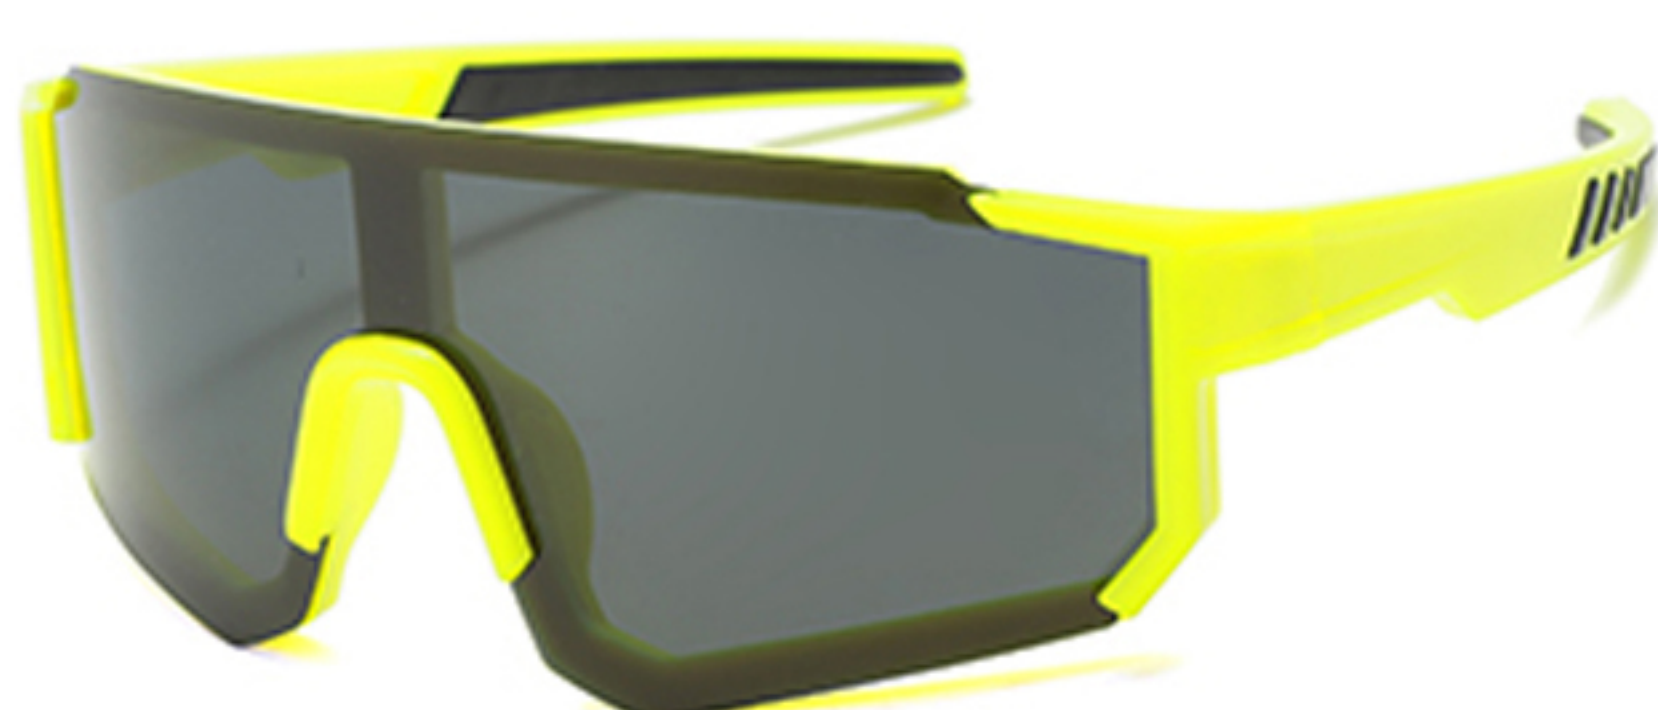

C8.白框红腿

C12.柠檬黄黑腿

MODEL : S8011

SIZE : 62□17-116

C2.黑框红腿

C3.黑框桔腿

C8.白框红腿

C12.柠檬黄黑腿