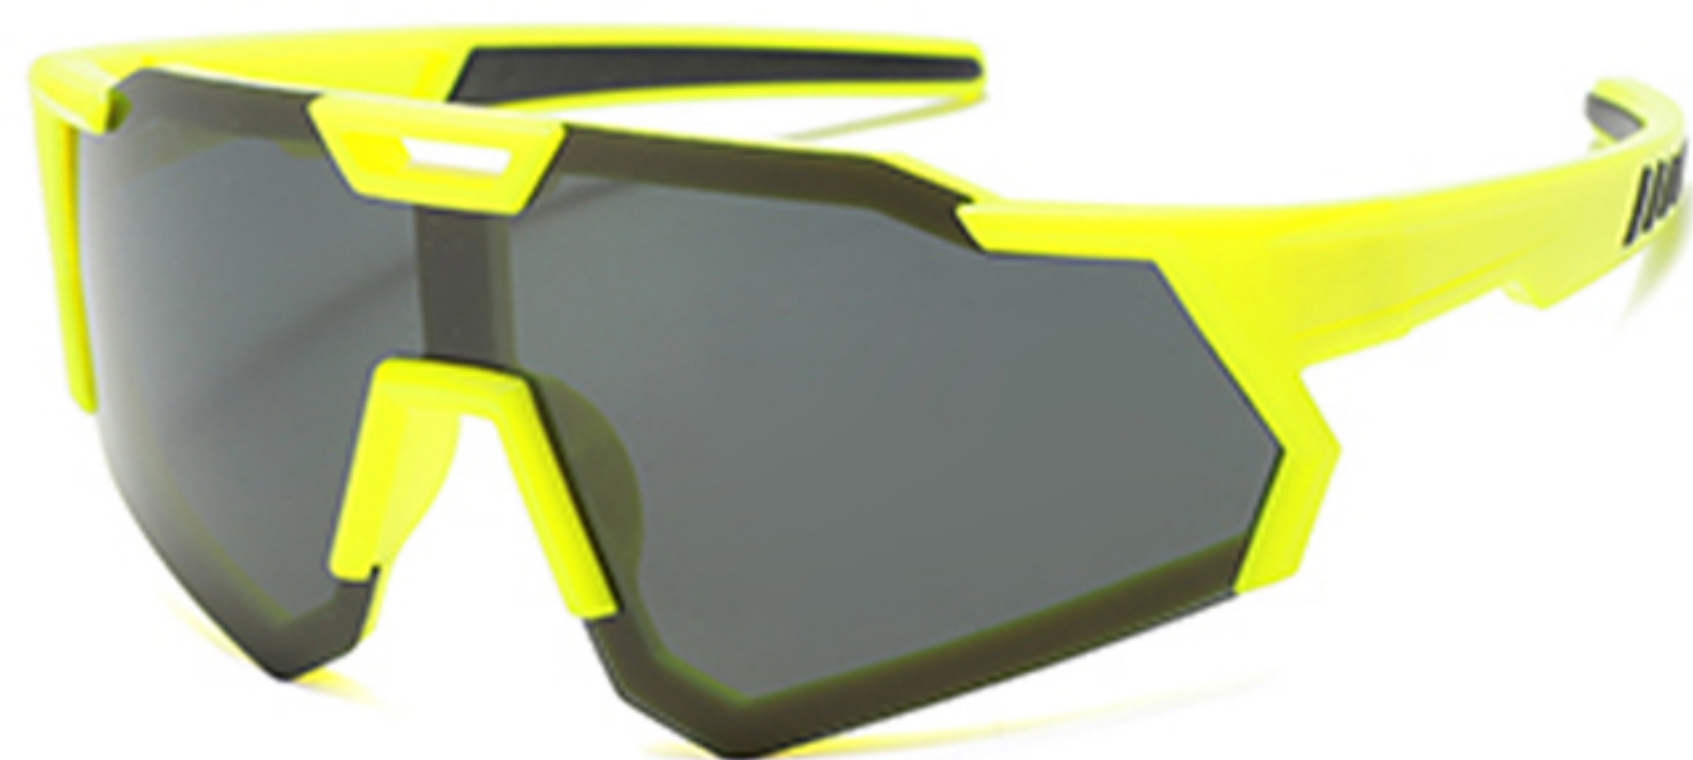

MODEL : S8012

SIZE : 67□17-116

C12.柠檬黄黑腿