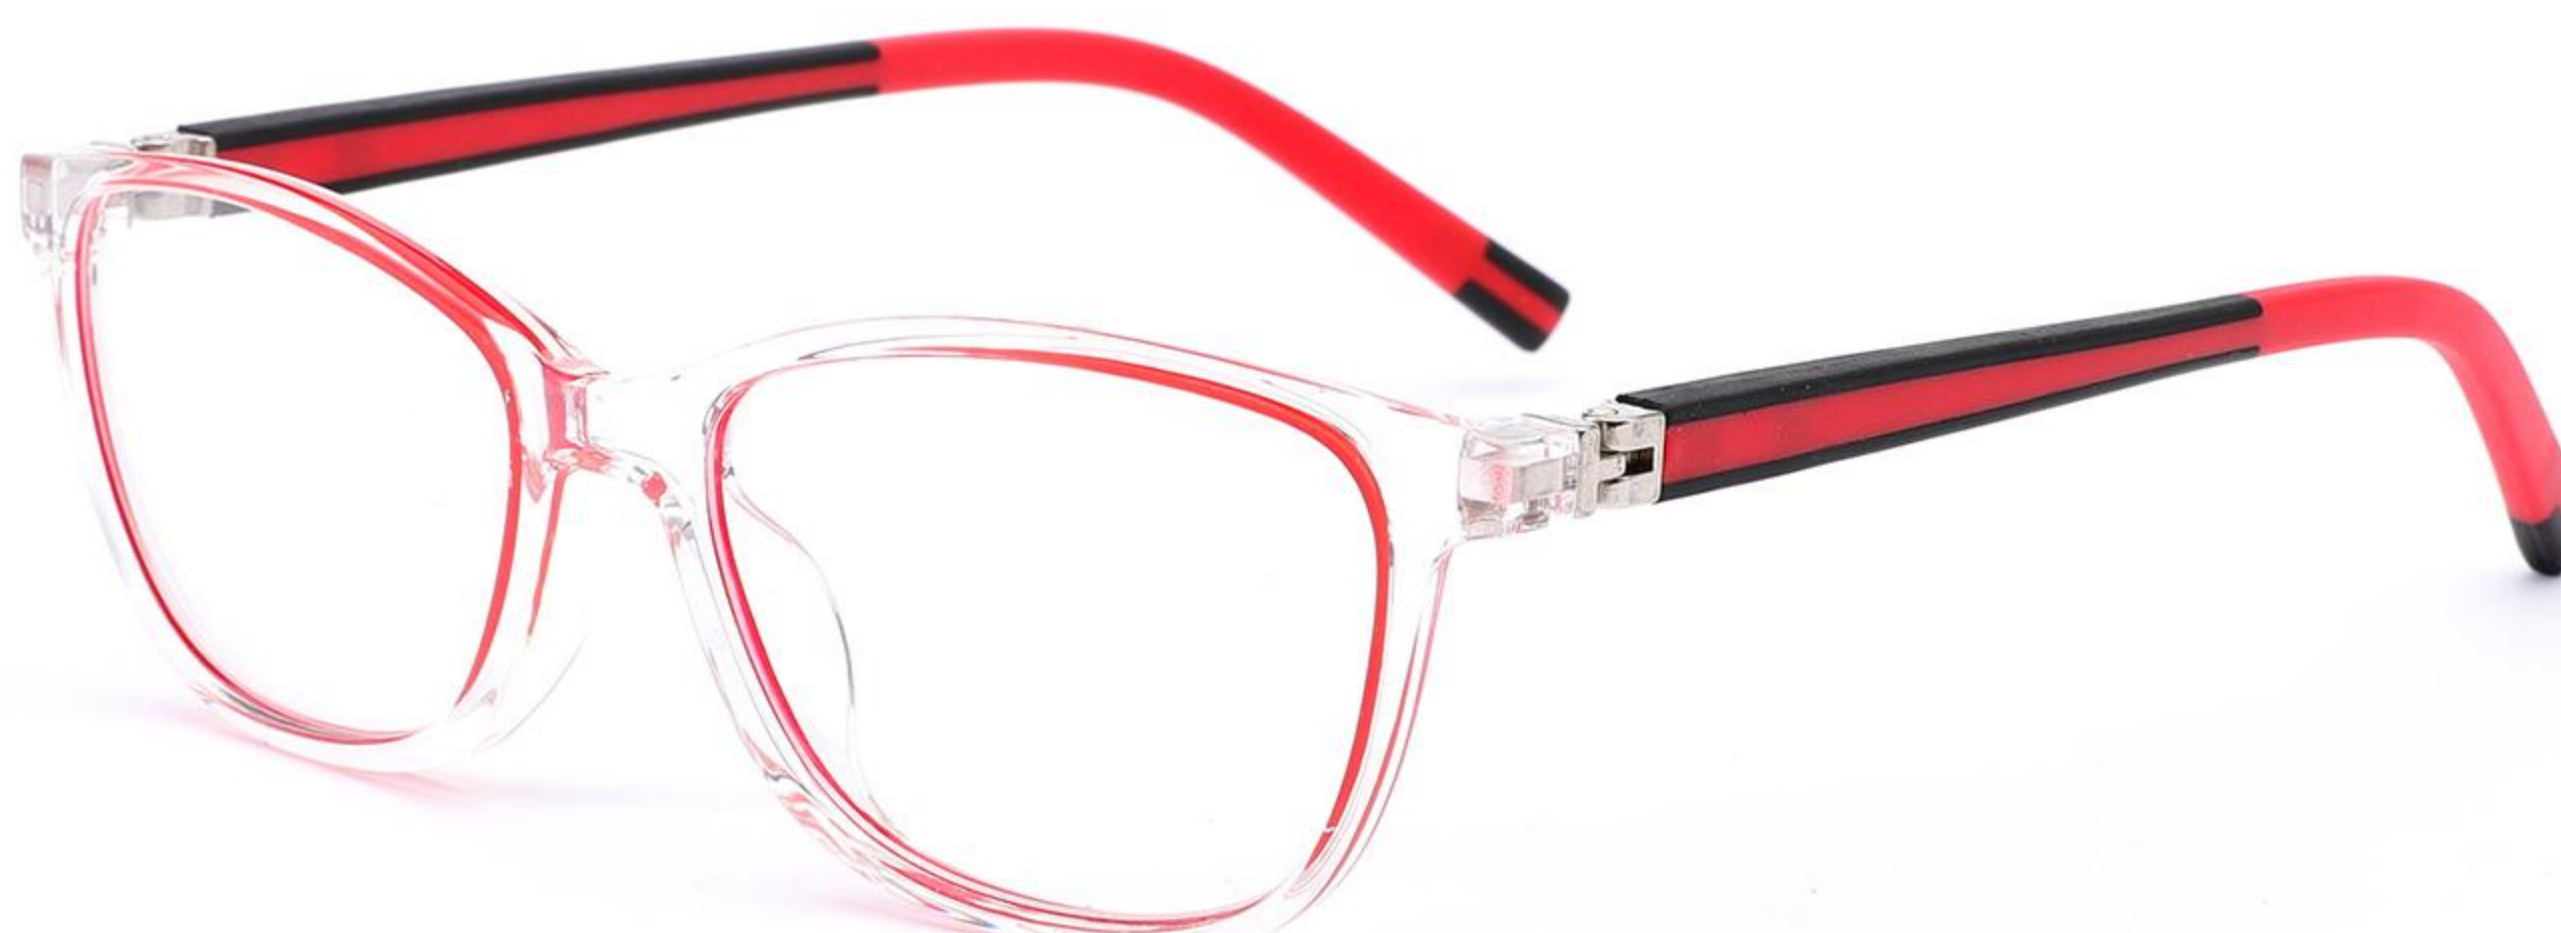

**MODEL:DS3001**

**SIZE:44-18-140**

**C1 BLACK/GREY**

**C2 PINK/PURPLE**

**C3 CLEAR/BLUE**

**C4 CLEAR/GREY**

**C5 CLEAR/PINK**

**C6 CLEAR/RED**

**MODEL:DS3002**

**SIZE:48-20-140**

**C1 BLACK/GREY**

**C2 PINK/PURPLE**

**C3 CLEAR/BLUE**

**C4 CLEAR/GREY**

**C5 CLEAR/PINK**

**C6 CLEAR/RED**

**MODEL:DS3003**

**SIZE:48-14-140**

**C1 BLACK/GREY**

**C2 PINK/PURPLE**

**C3 CLEAR/BLUE**

**C4 CLEAR/GREY**

**C5 CLEAR/PINK**

**C6 CLEAR/RED**

**MODEL:DS3004**

**SIZE:43-18-140**

**C1 BLACK/GREY**

**C2 PINK/PURPLE**

**C3 CLEAR/BLUE**

**C4 CLEAR/GREY**

**C5 CLEAR/PINK**

**C6 CLEAR/RED**