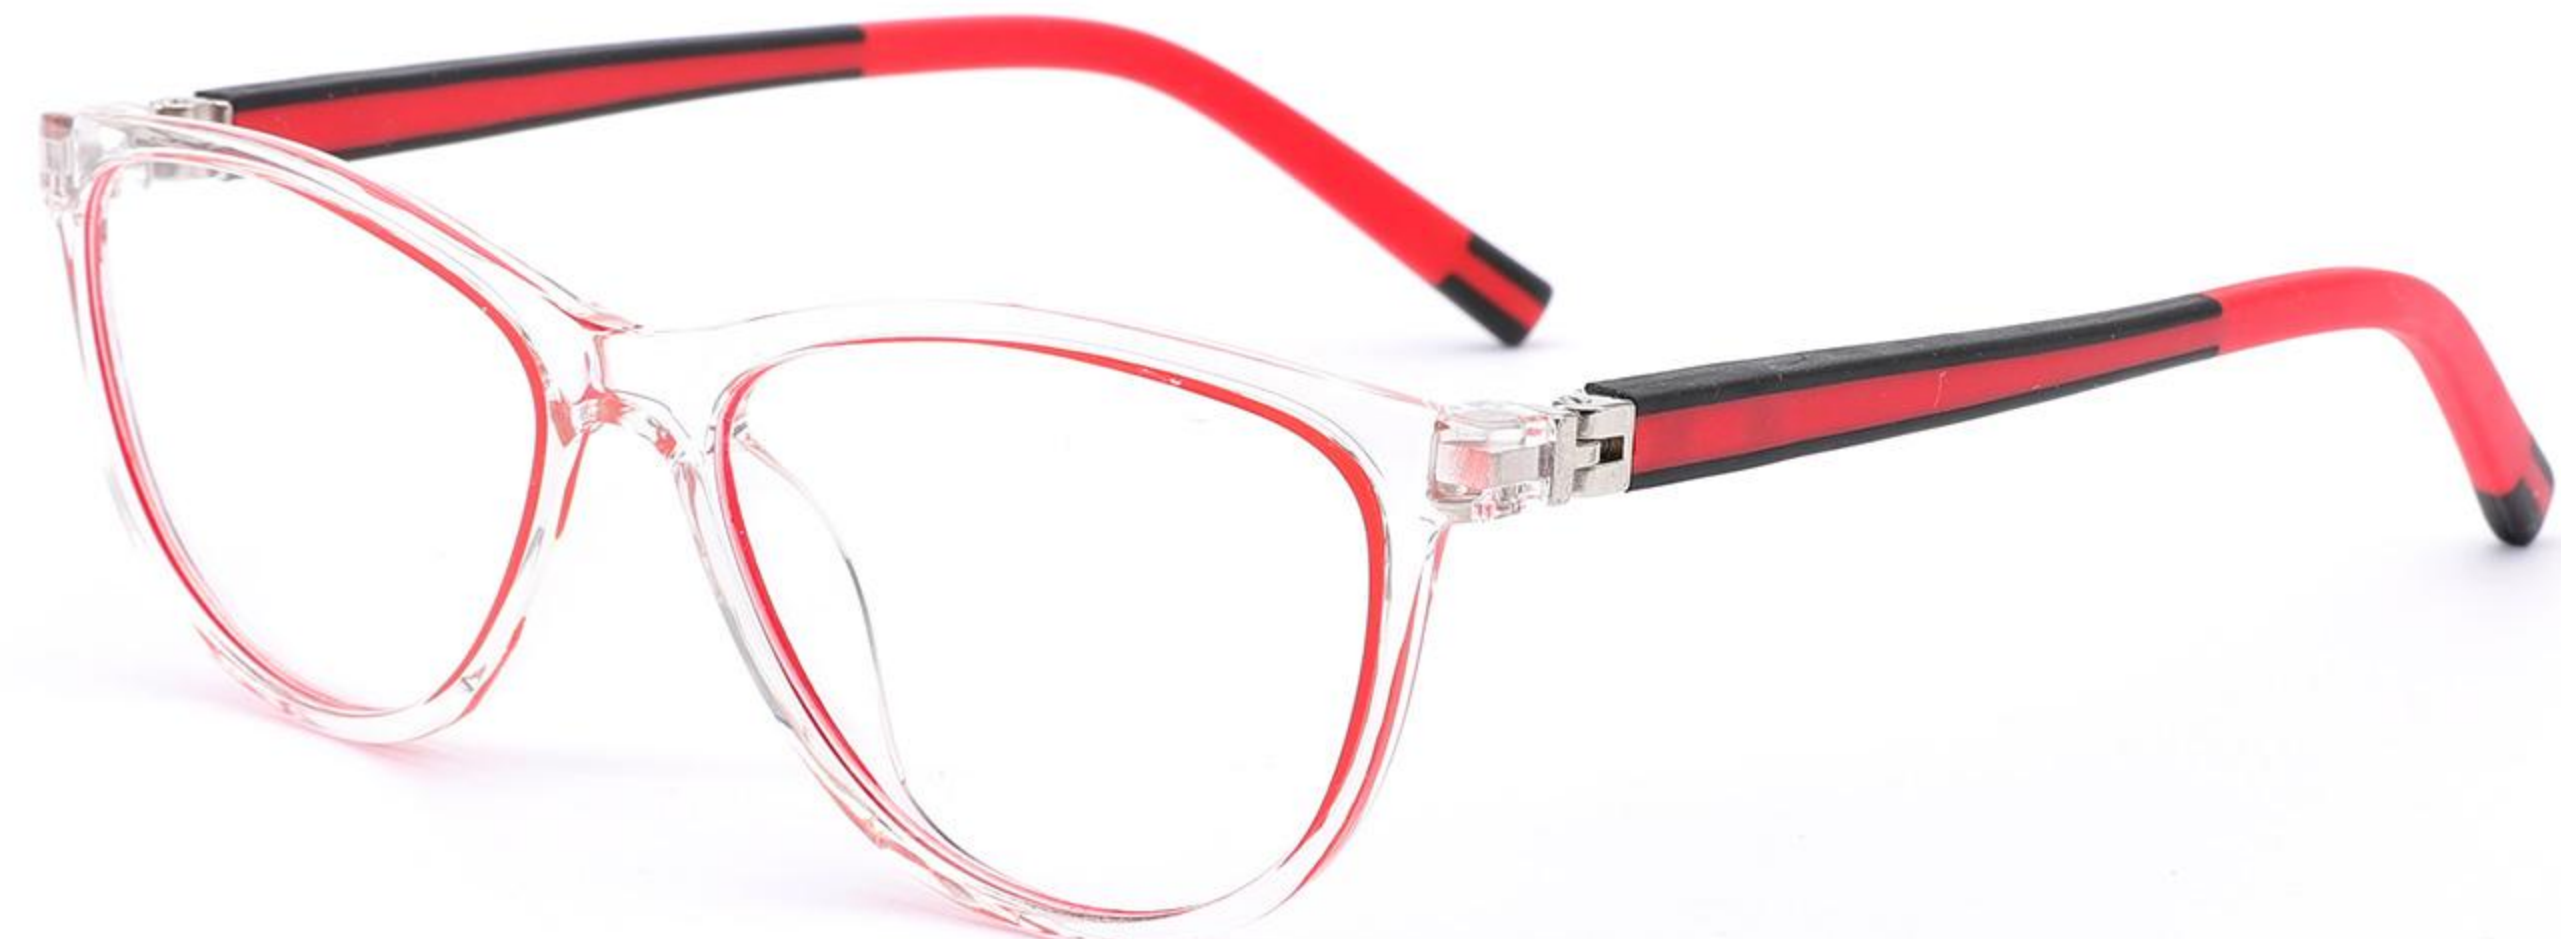

**MODEL:DS3001**

**SIZE:44-18-140**

**C1 BLACK/GREY**

**C2 PINK/PURPLE**

**C3 CLEAR/BLUE**

**C4 CLEAR/GREY**

**C5 CLEAR/PINK**

**C6 CLEAR/RED**

**MODEL:DS3002**

**SIZE:48-20-140**

**C1 BLACK/GREY**

**C2 PINK/PURPLE**

**C3 CLEAR/BLUE**

**C4 CLEAR/GREY**

**C5 CLEAR/PINK**

**C6 CLEAR/RED**

**MODEL:DS3003**

**SIZE:48-14-140**

**C1 BLACK/GREY**

**C2 PINK/PURPLE**

**C3 CLEAR/BLUE**

**C4 CLEAR/GREY**

**C5 CLEAR/PINK**

**C6 CLEAR/RED**

**MODEL:DS3004**

**SIZE:43-18-140**

**C1 BLACK/GREY**

**C2 PINK/PURPLE**

**C3 CLEAR/BLUE**

**C4 CLEAR/GREY**

**C5 CLEAR/PINK**

**C6 CLEAR/RED**