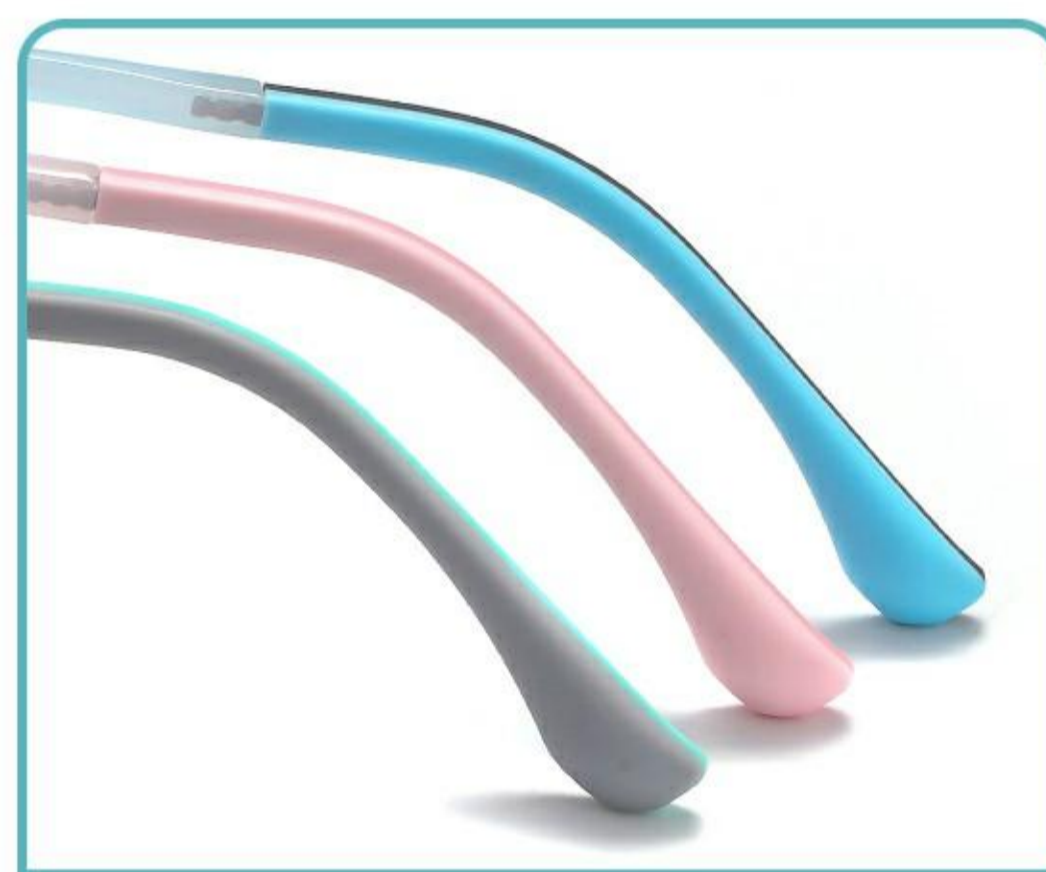

柔韧轻弹 / 医院专用

产品型号 2210

可选颜色 6色

产品材质 TR+硅胶

镜框高: 42mm 镜框宽: 49mm 鼻梁宽: 17mm 镜腿长: 135mm

牢固铰链

舒适一体鼻托

双色防滑镜腿

C1-黑色

C2-透明粉

C3-透明灰

C4-透明

C5-透明蓝

C6-透明+蓝

超轻TR+硅胶儿童镜架

柔韧轻弹/医院专用