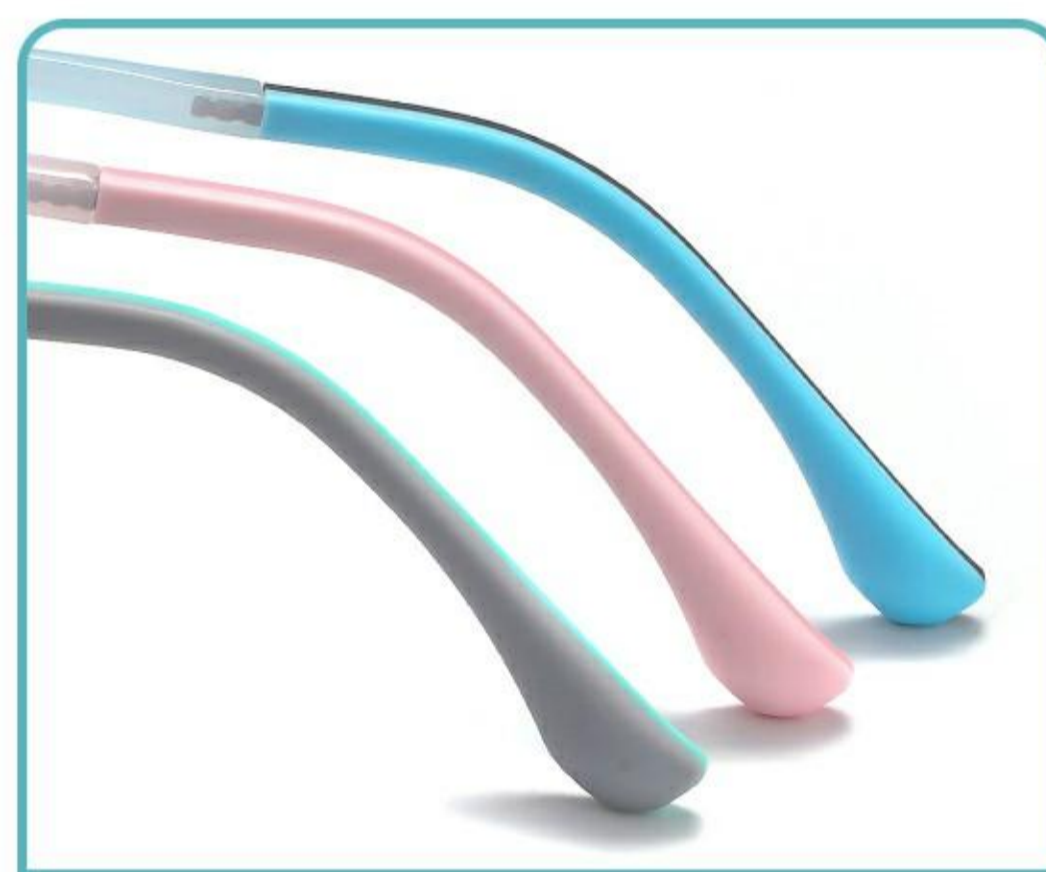

超轻TR+硅胶儿童镜架

柔韧轻弹 / 医院专用

产品型号 2208

可选颜色 6色

产品材质 TR+硅胶

镜框高: 38mm 镜框宽: 47mm 鼻梁宽: 16mm 镜腿长: 135mm

双色防滑镜腿