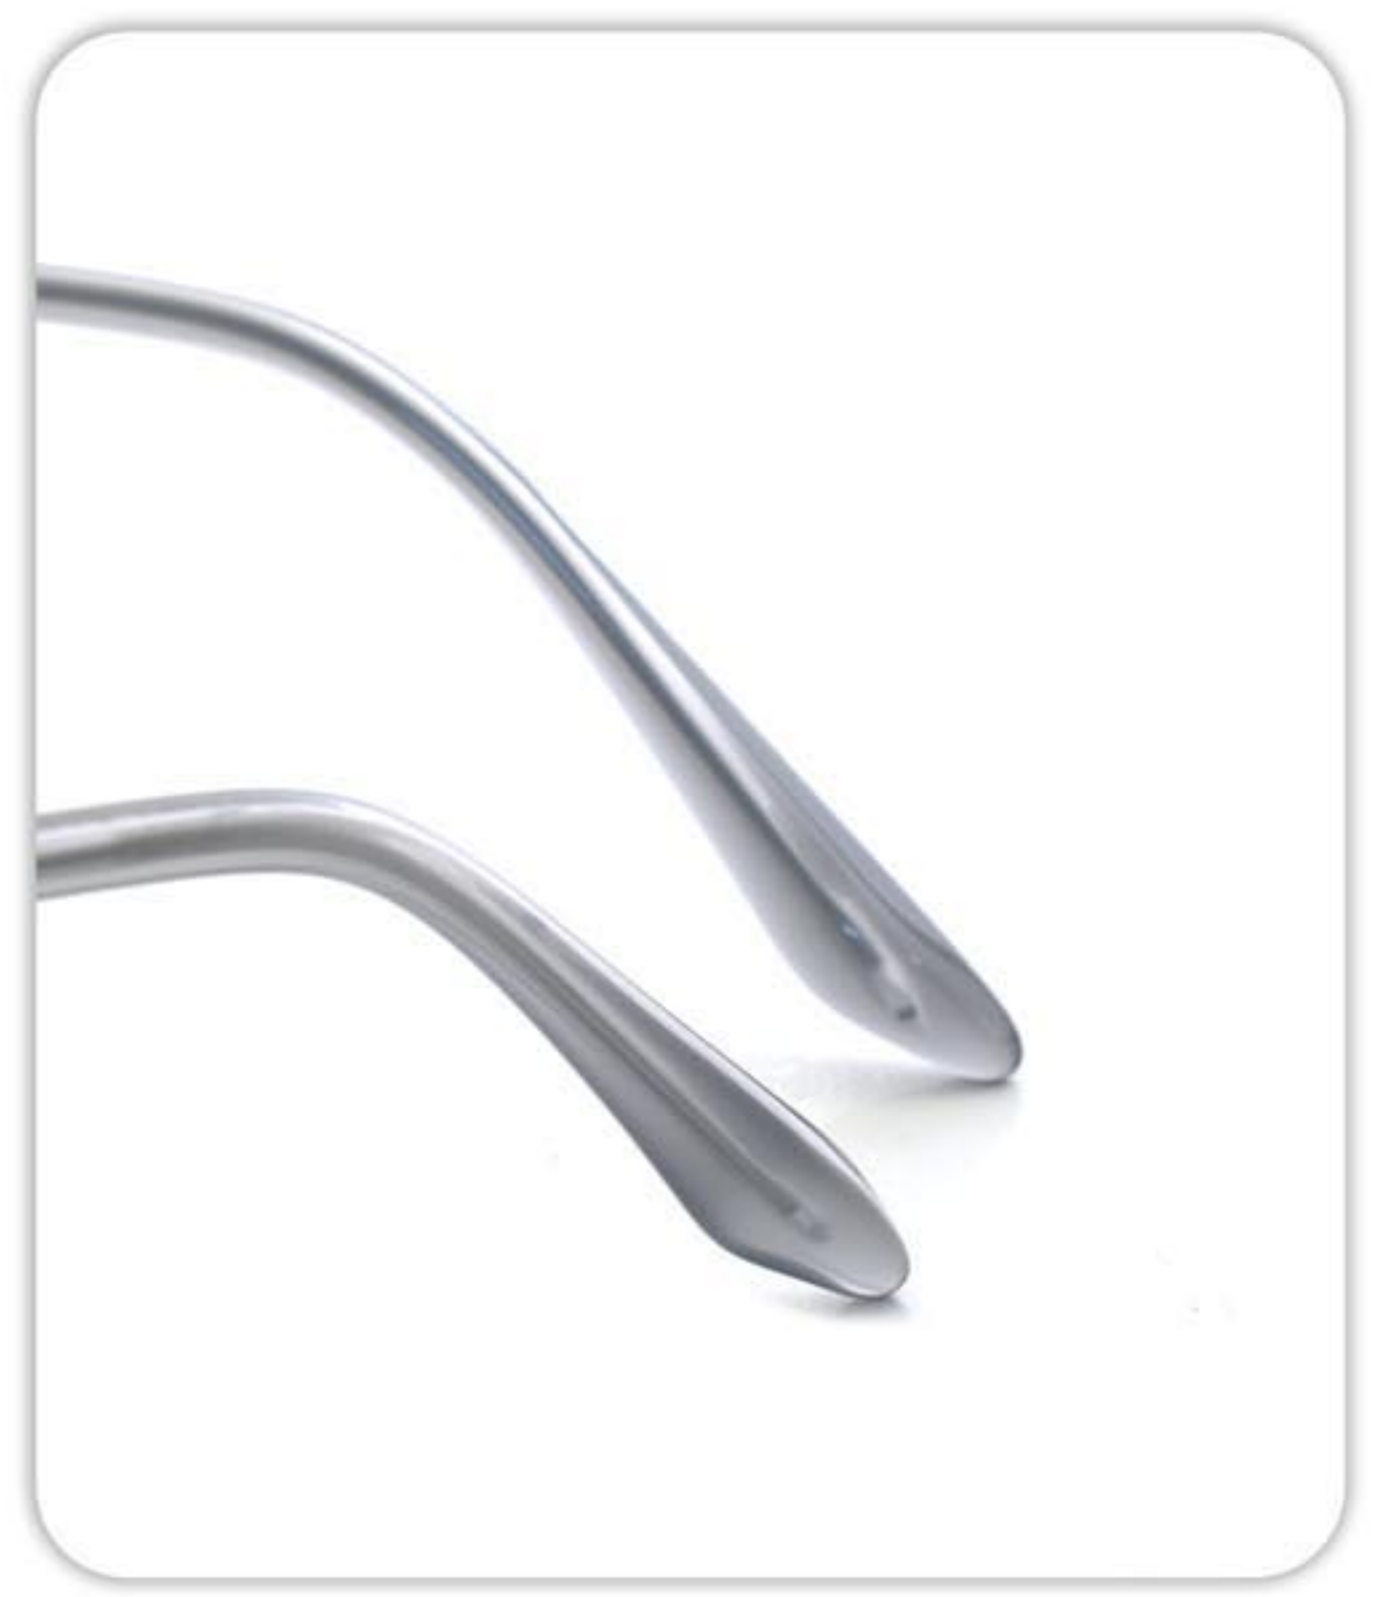

55

产品尺寸

镜架型号:VG5321 | 镜架材质:TR+钛腿 | 可选颜色:5色

眼镜总宽度

142MM

镜面宽度

51MM

镜面高度

47MM

鼻梁宽度

18MM

镜腿长度

145MM

C1玫金