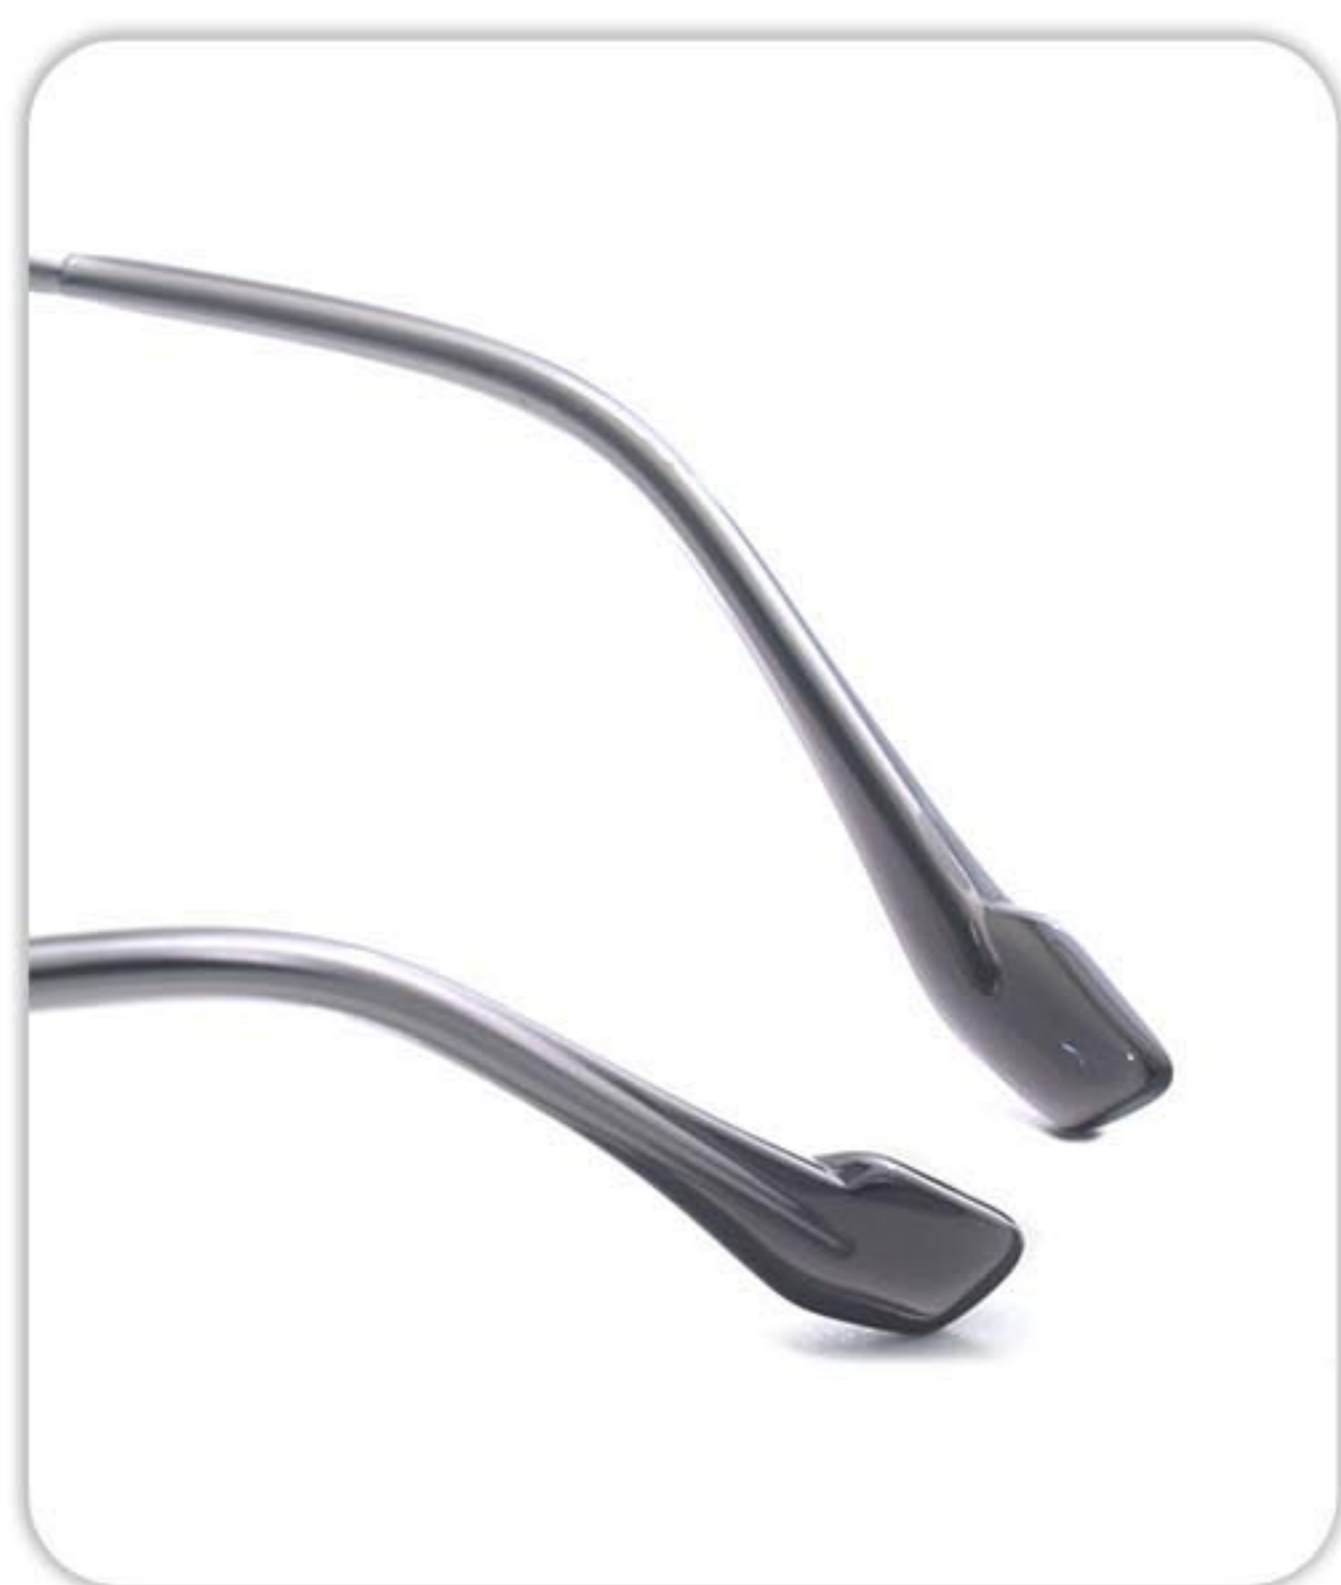

49MM

镜面高度

46MM

鼻梁宽度

18MM

镜腿长度

145MM

C1黑枪