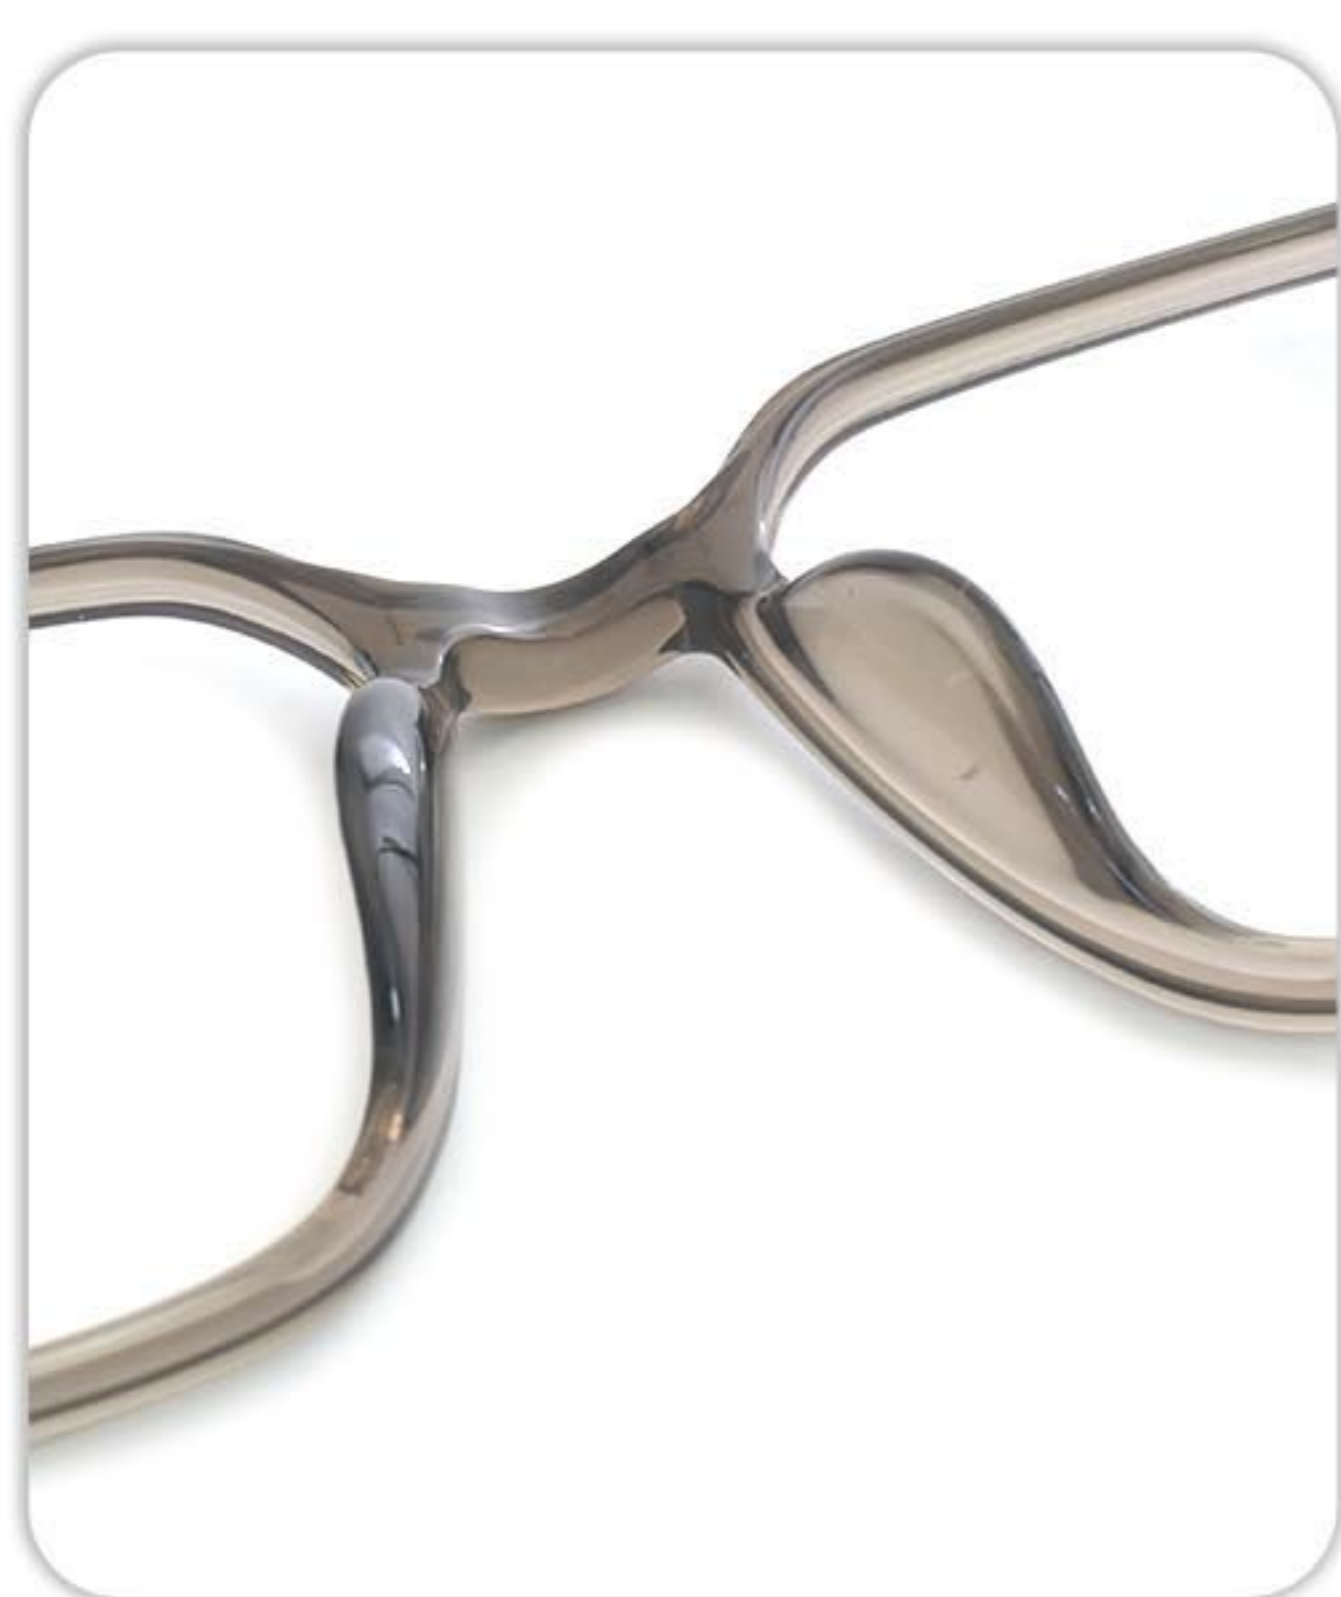

49MM

鼻梁宽度

17MM

镜腿长度

145MM

C1透茶/枪

C2透灰/枪

C3透蓝/枪