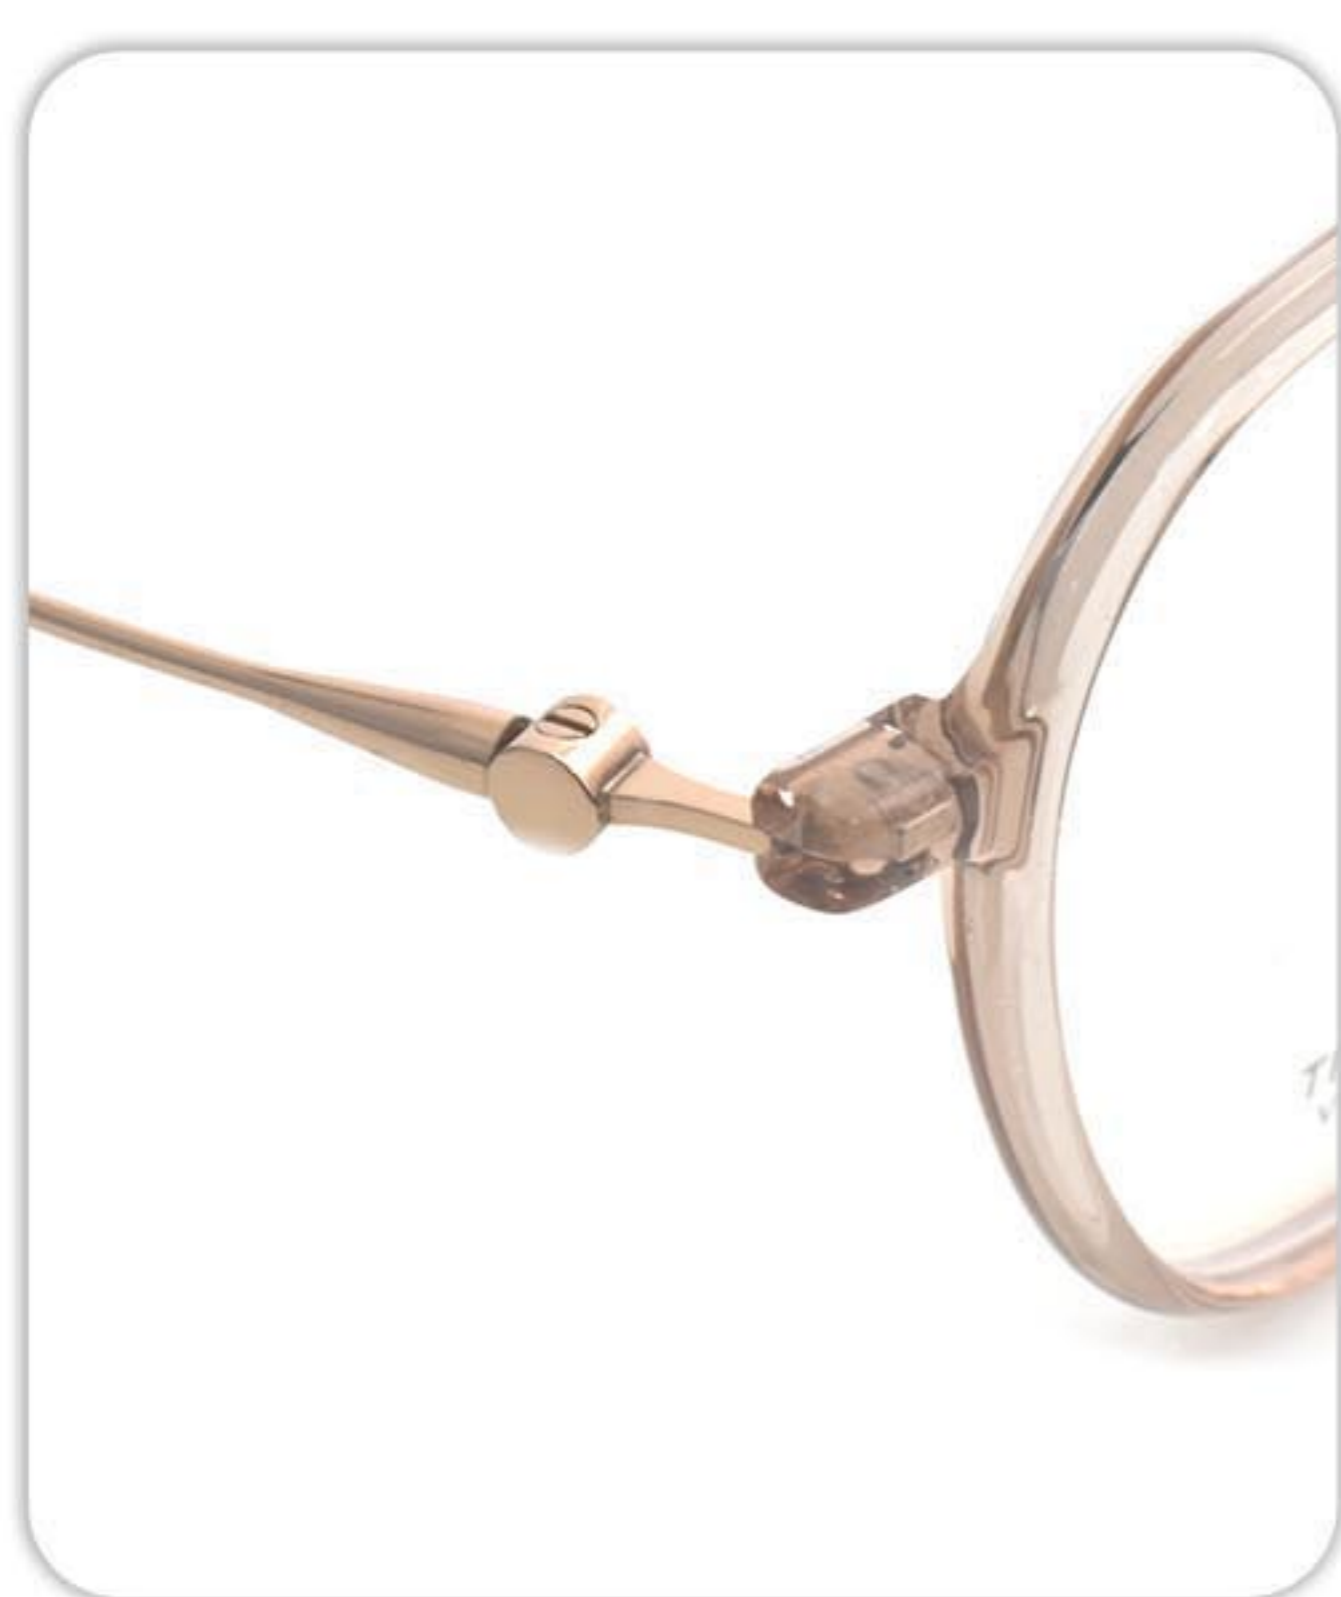

48MM

鼻梁宽度

18MM

镜腿长度

145MM

C1黑金

C2透绿/玫金

C3透灰