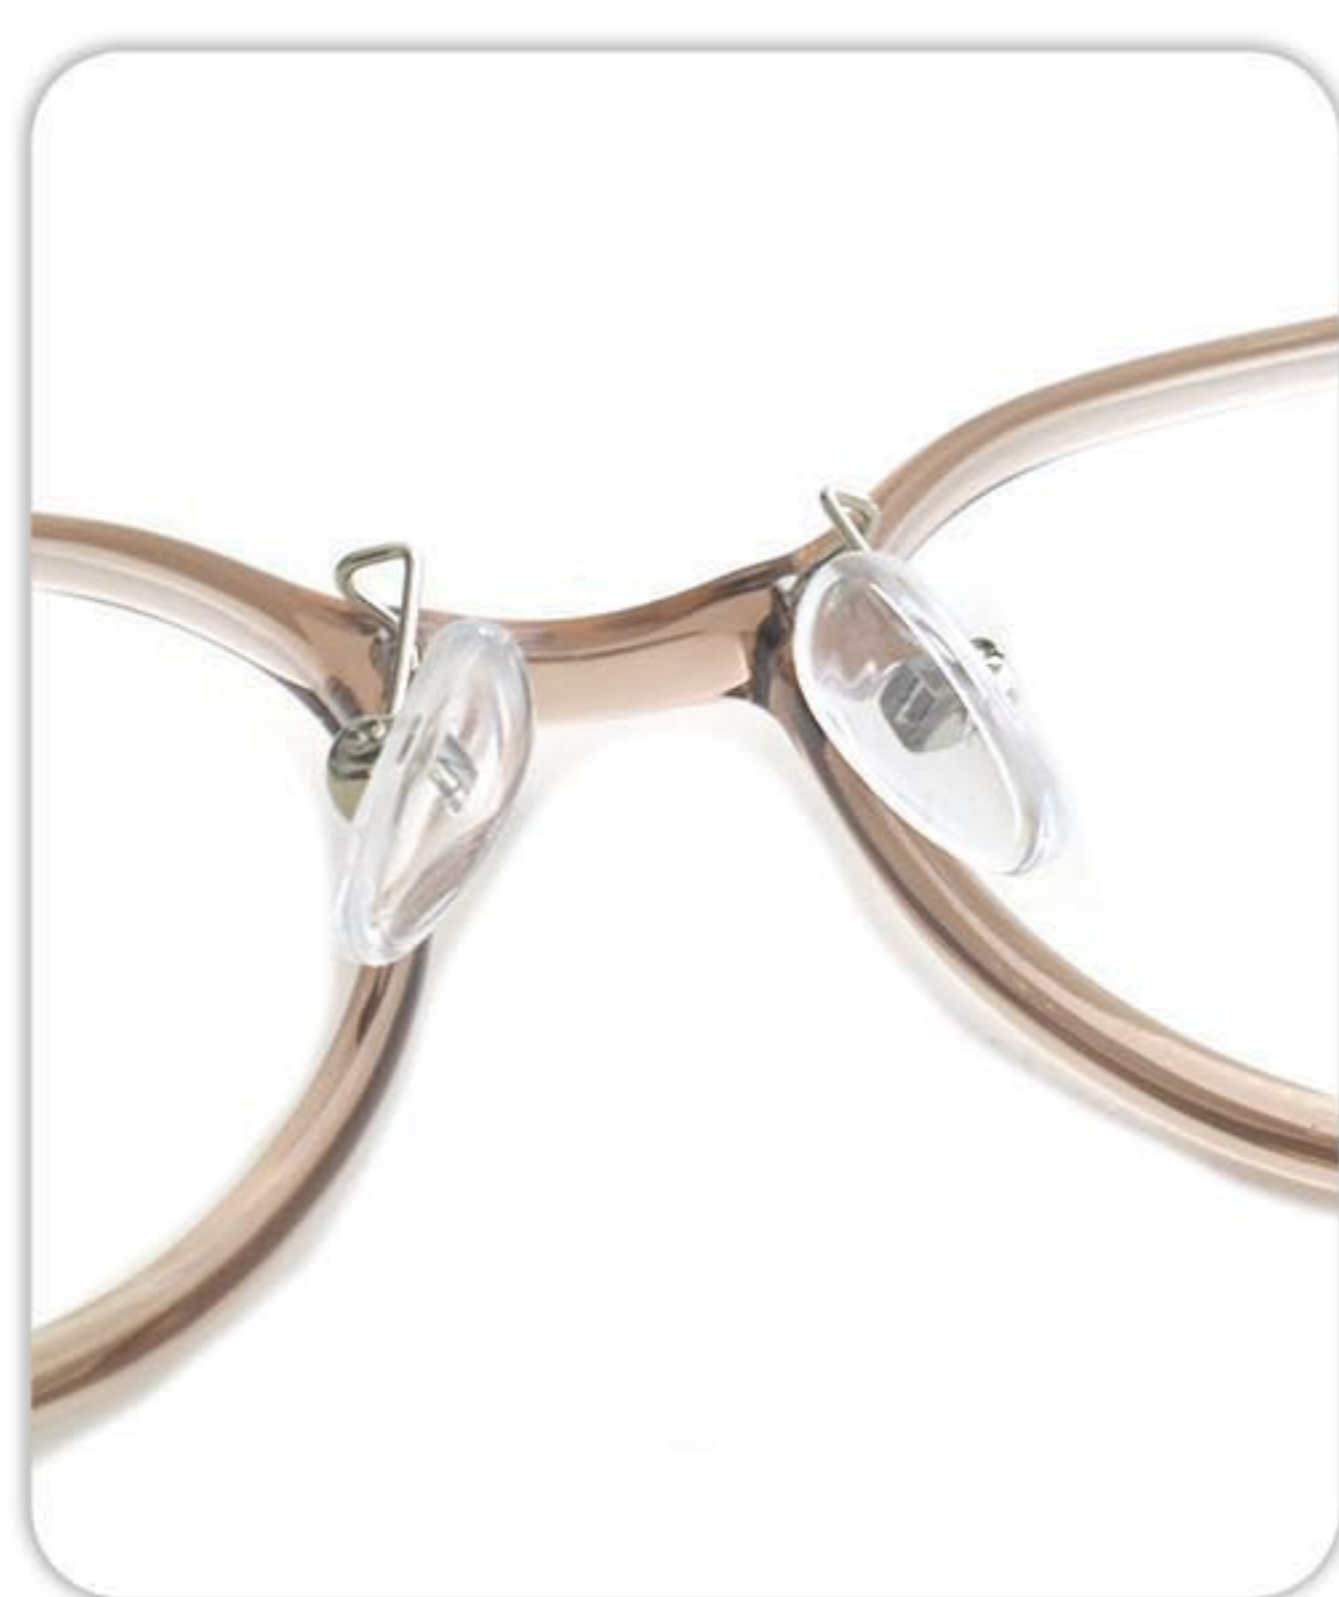

48MM

鼻梁宽度

18MM

镜腿长度

145MM

C1黑金

C2透绿/玫金

C3透灰