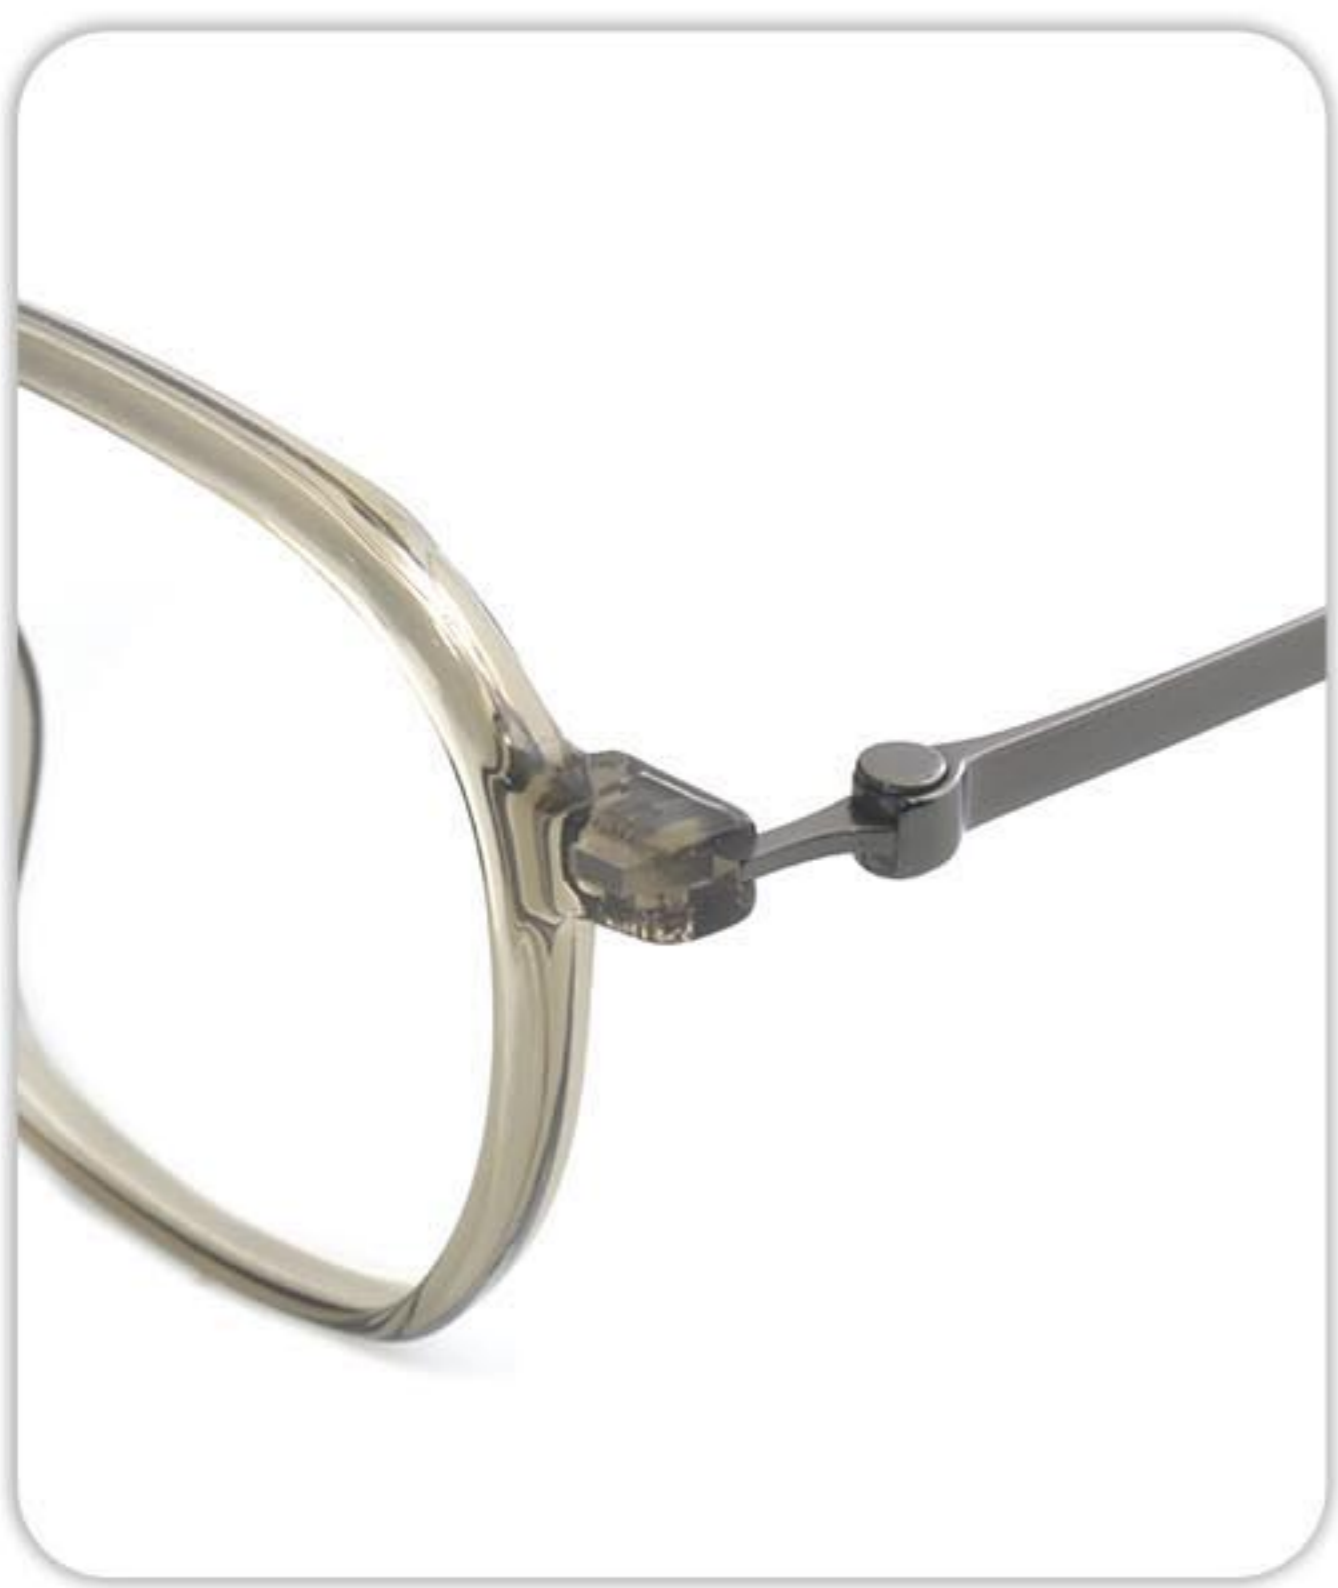

18MM

镜腿长度

145MM

C1玫金

C2透灰/银

C3透茶/枪

C4蓝/枪

C5黑色