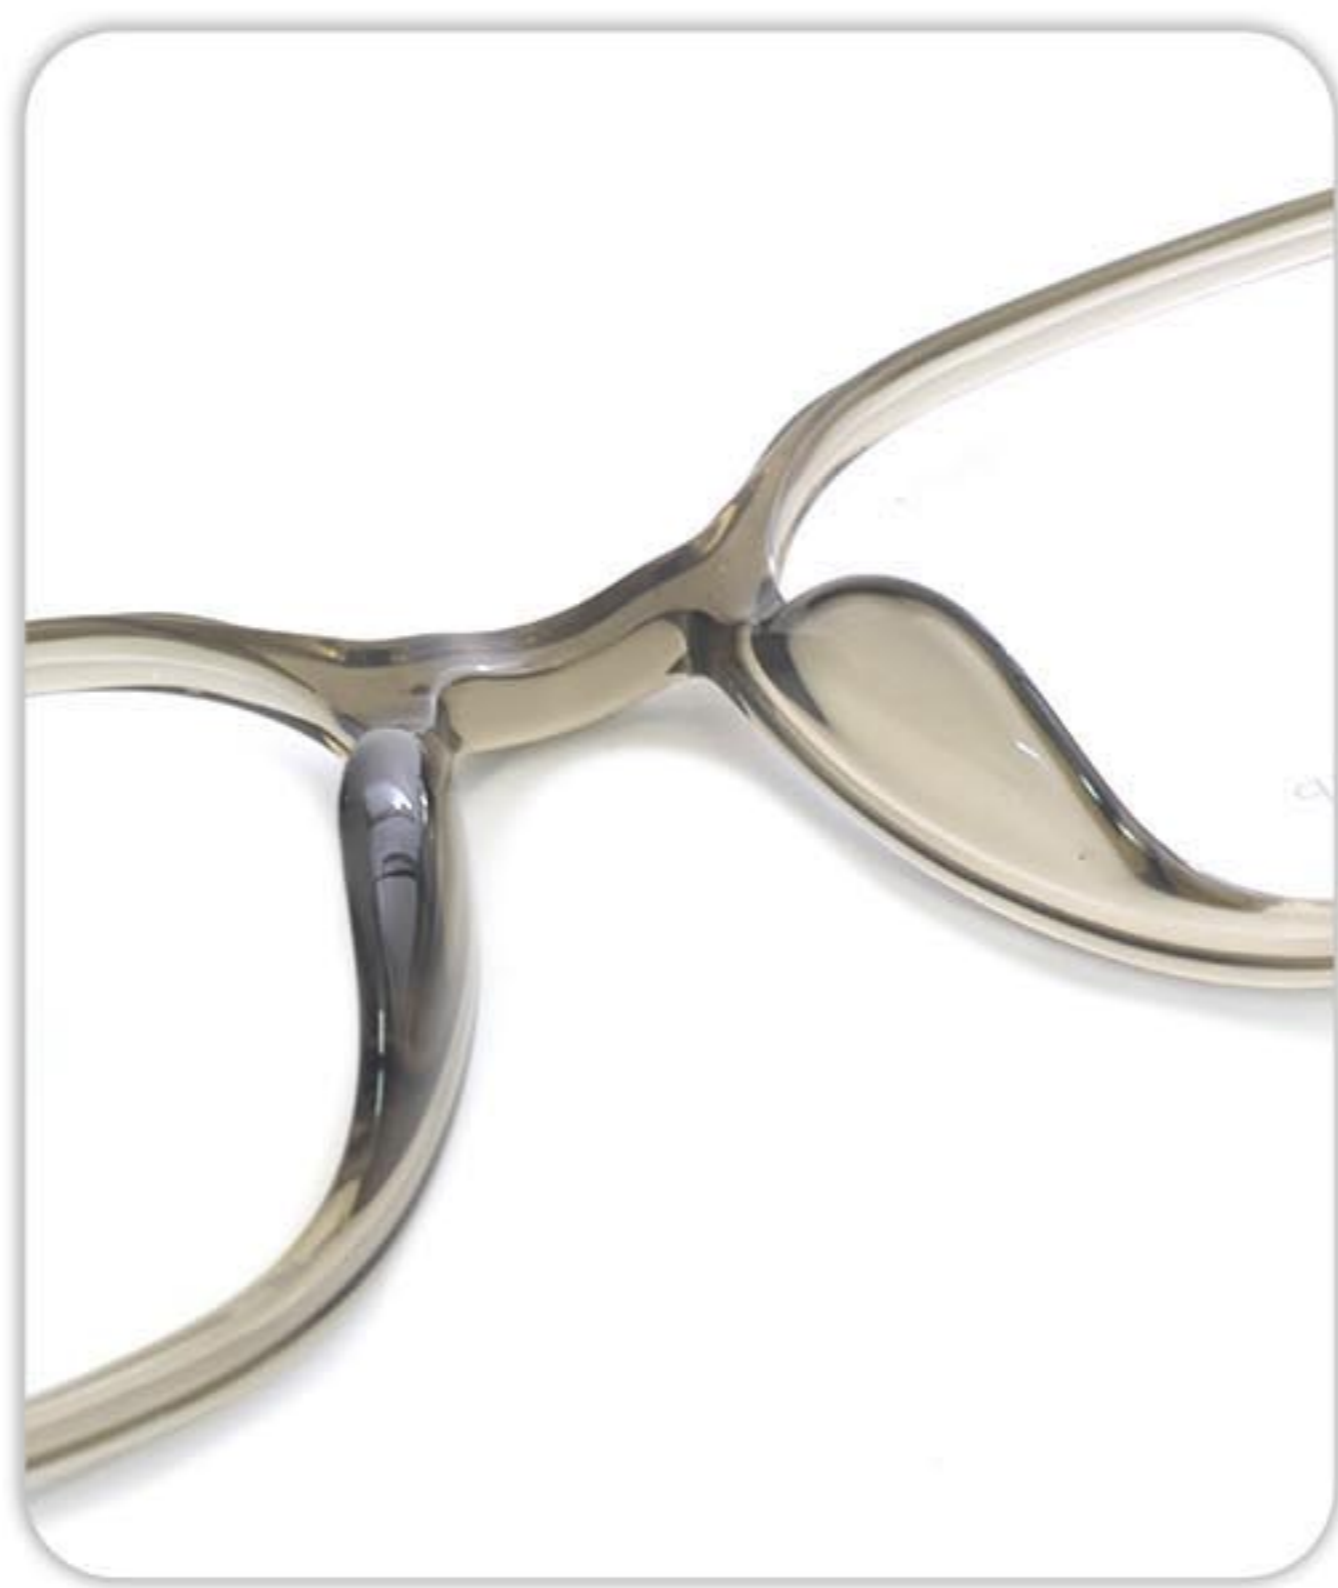

55

产品尺寸

镜架型号:VG5322 | 镜架材质:TR+钛腿 | 可选颜色:5色

眼镜总宽度

138MM

镜面宽度

51MM

镜面高度

47MM

鼻梁宽度

18MM

镜腿长度

145MM

C1玫金