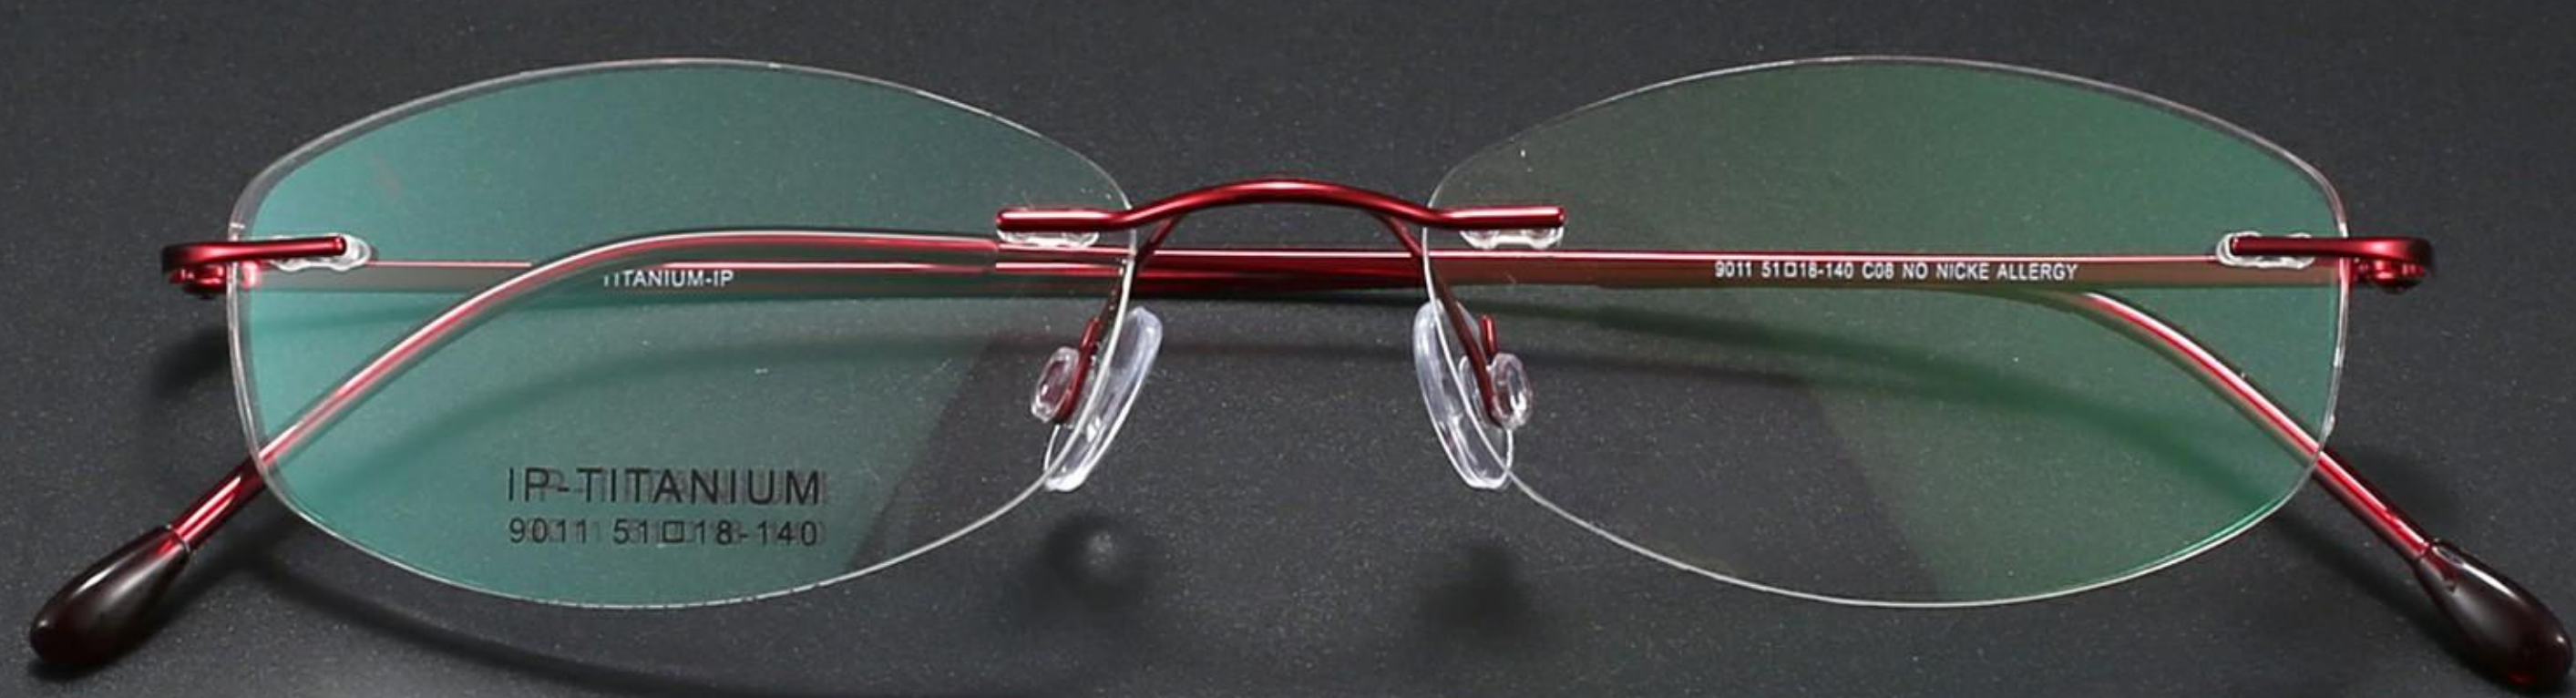

优雅时尚·轻韧无框

轻至无感 柔韧材质

正面展示

产品信息 / PRODUCT INFORMATION

产品型号: 9011

可选颜色: 4色

镜架材质: IP-TITANIUM

适合人群: 通用

框型: 无框

款式风格: 时尚商务

51mm

18mm

140mm

柔韧材质

不易变形 不夹脸

双重无螺丝固定

安全不易松动

可调节硅胶鼻托

舒适不压迫鼻梁

可选颜色
OPTIONAL COLOR