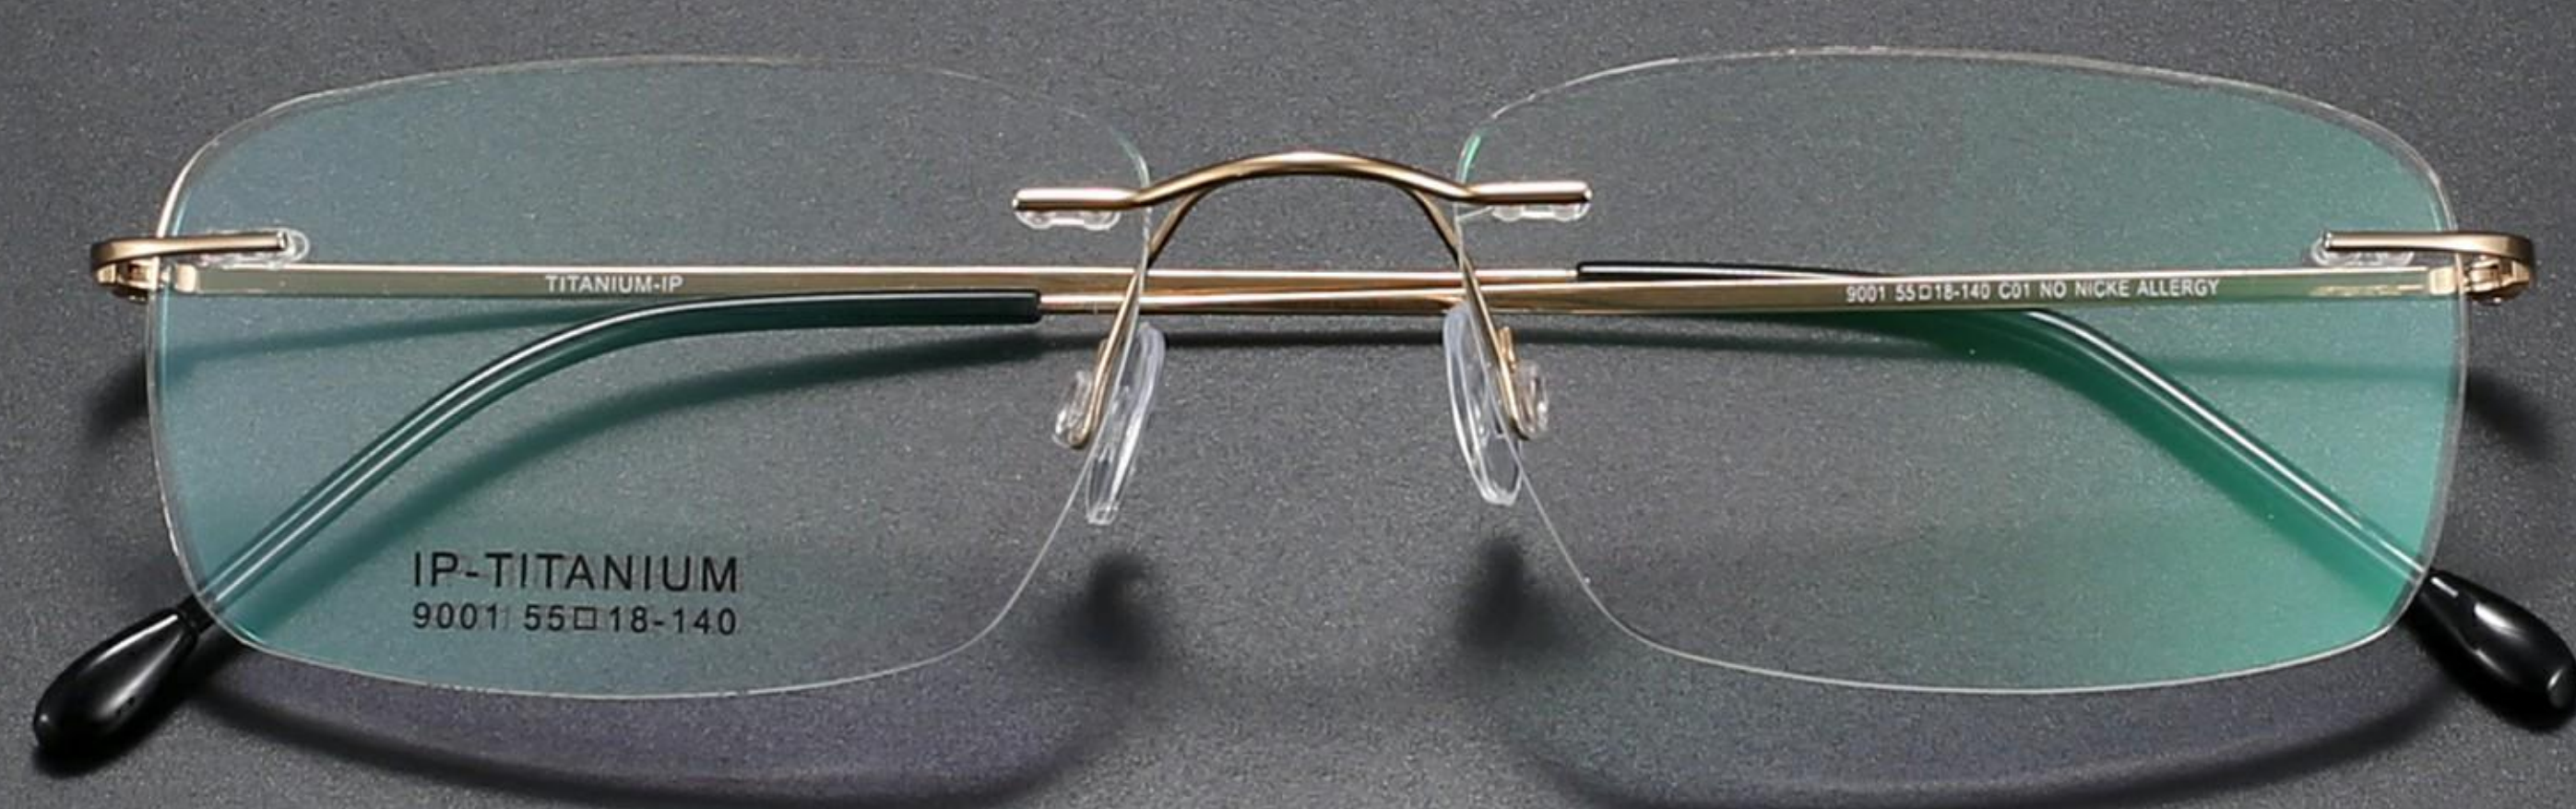

# 商务时尚·轻韧无框

轻至无感 柔韧材质

正面展示

## 产品信息 / PRODUCT INFORMATION

产品型号: 9001

可选颜色: 4色

镜架材质: IP-TITANIUM

适合人群: 通用

框型: 无框

款式风格: 时尚商务

55mm

18mm

140mm

柔韧材质

不易变形 不夹脸

双重无螺丝固定

安全不易松动

可调节硅胶鼻托

舒适不压迫鼻梁