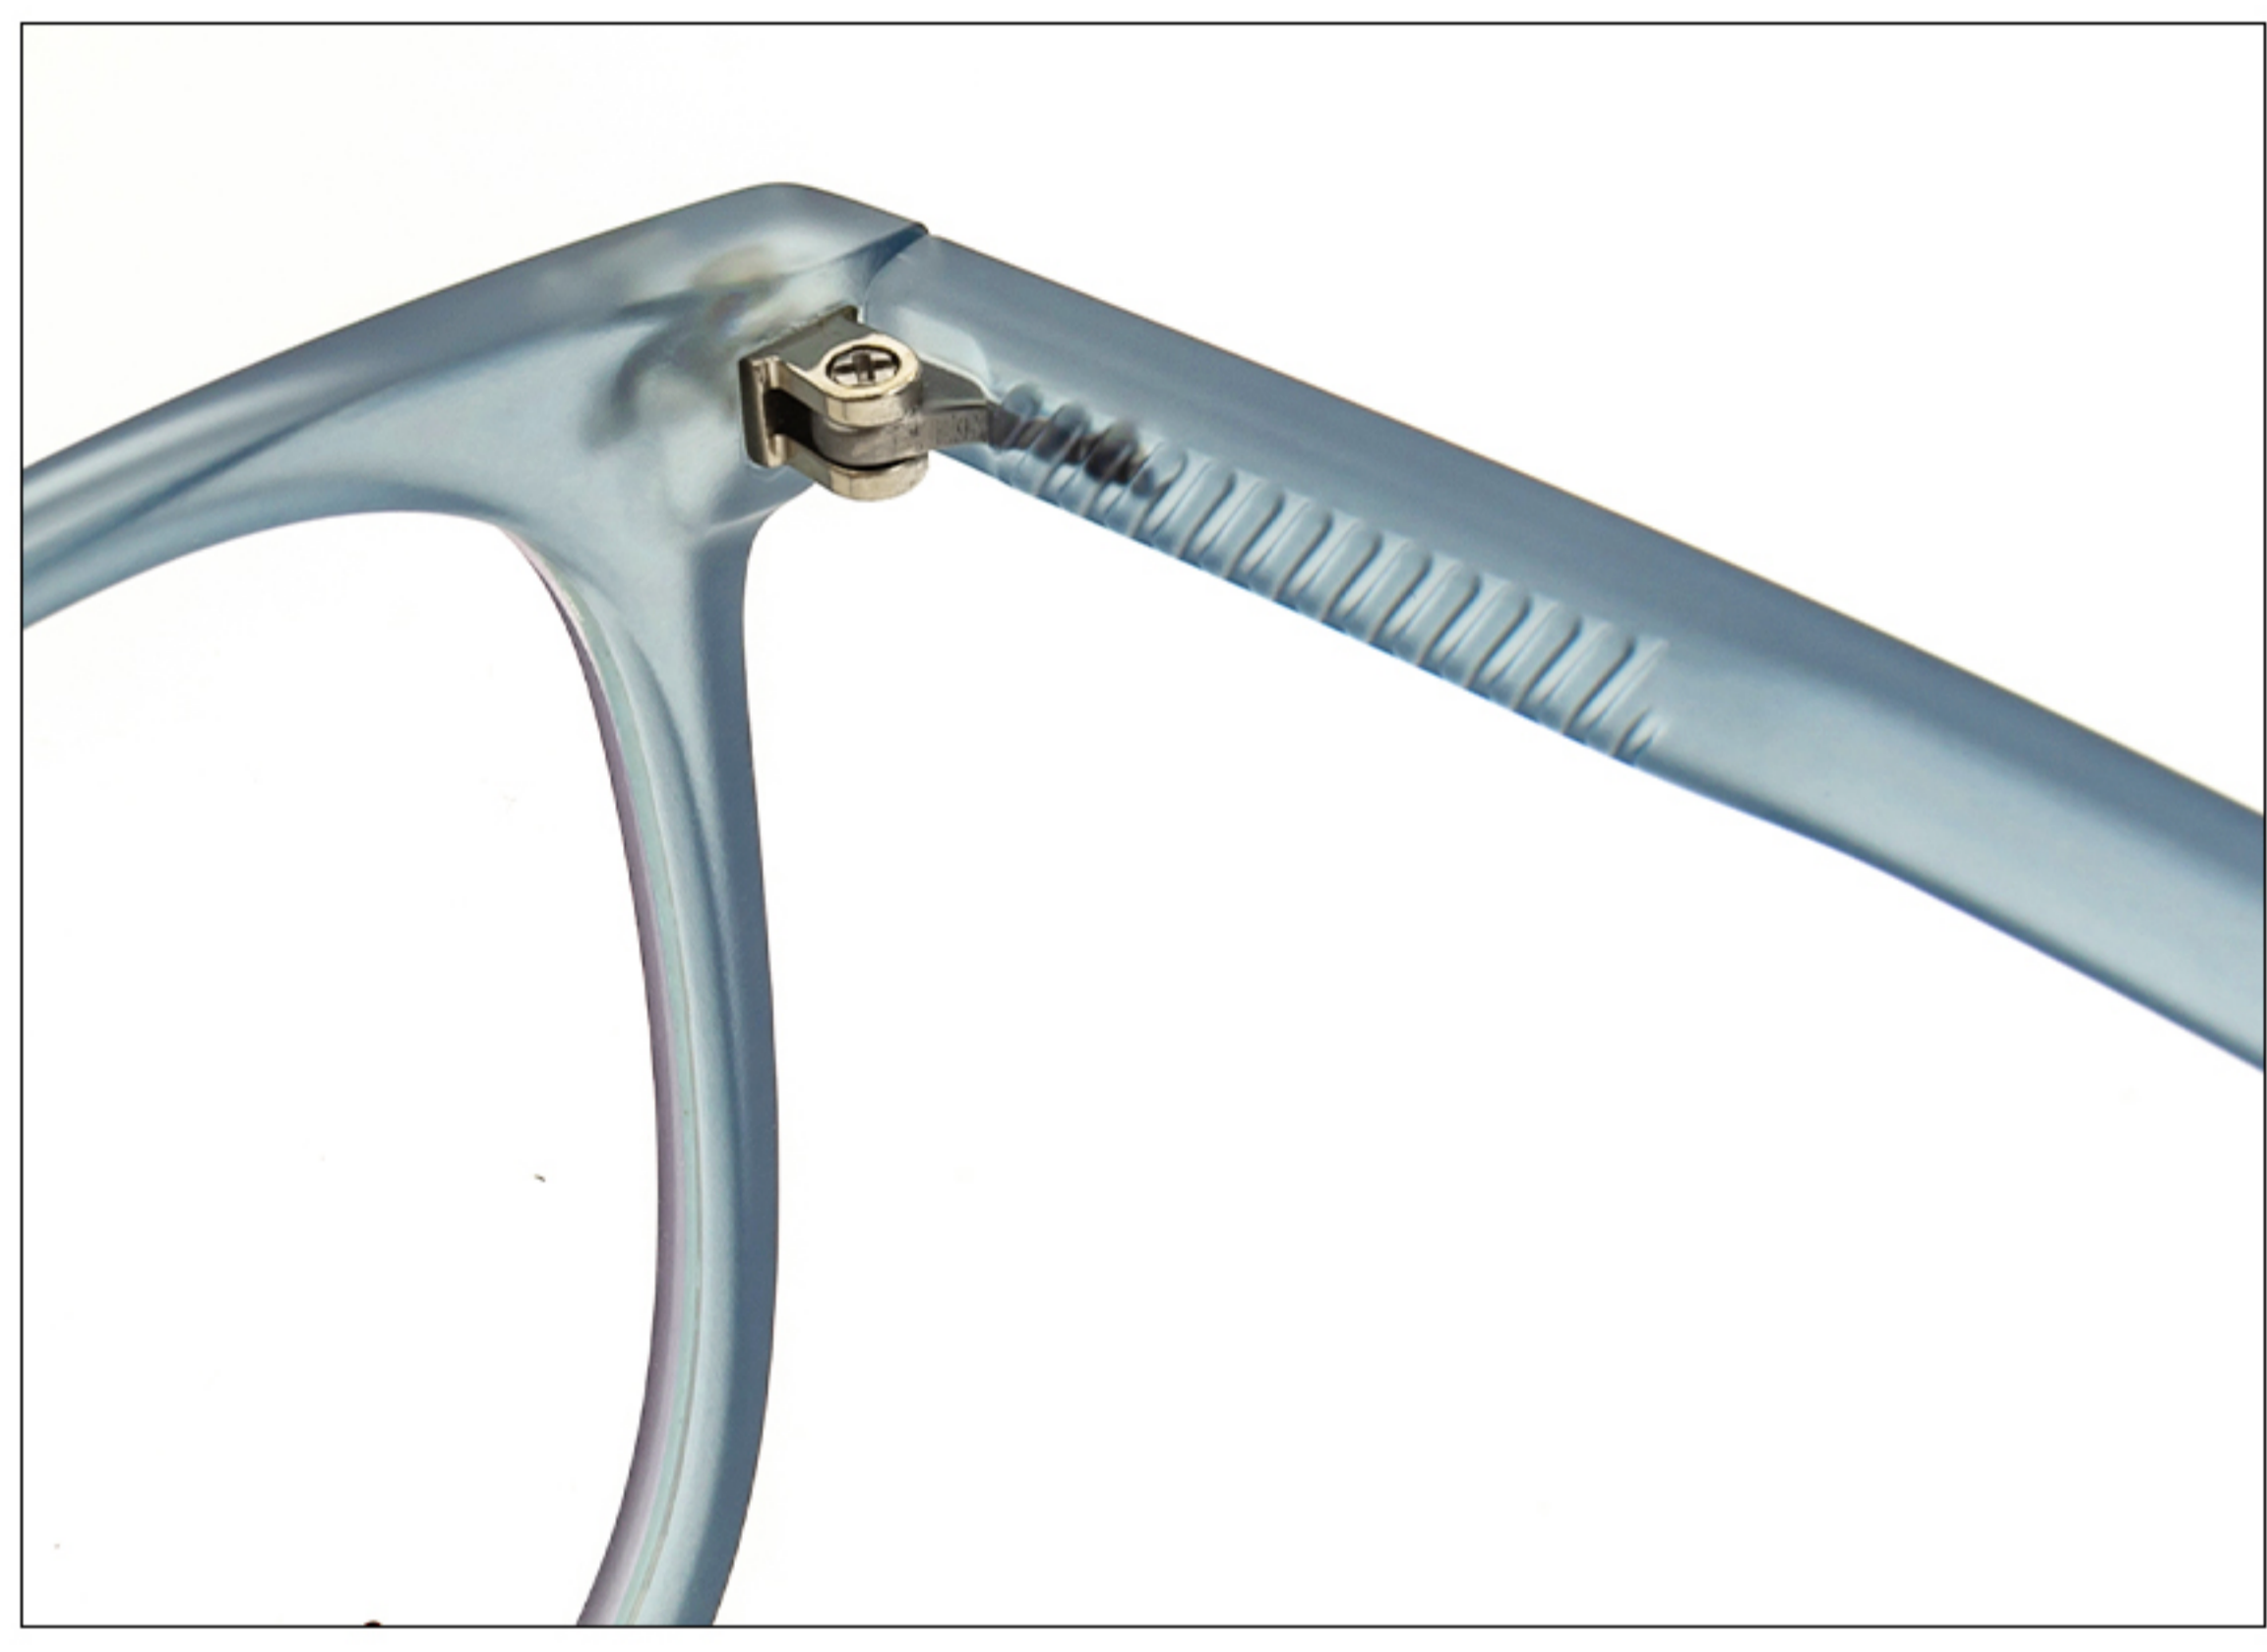

3+2加固铰链时尚网红款

型号： 28006
材质： 阿科玛G870
颜色： 6色
尺寸： 54□17—148