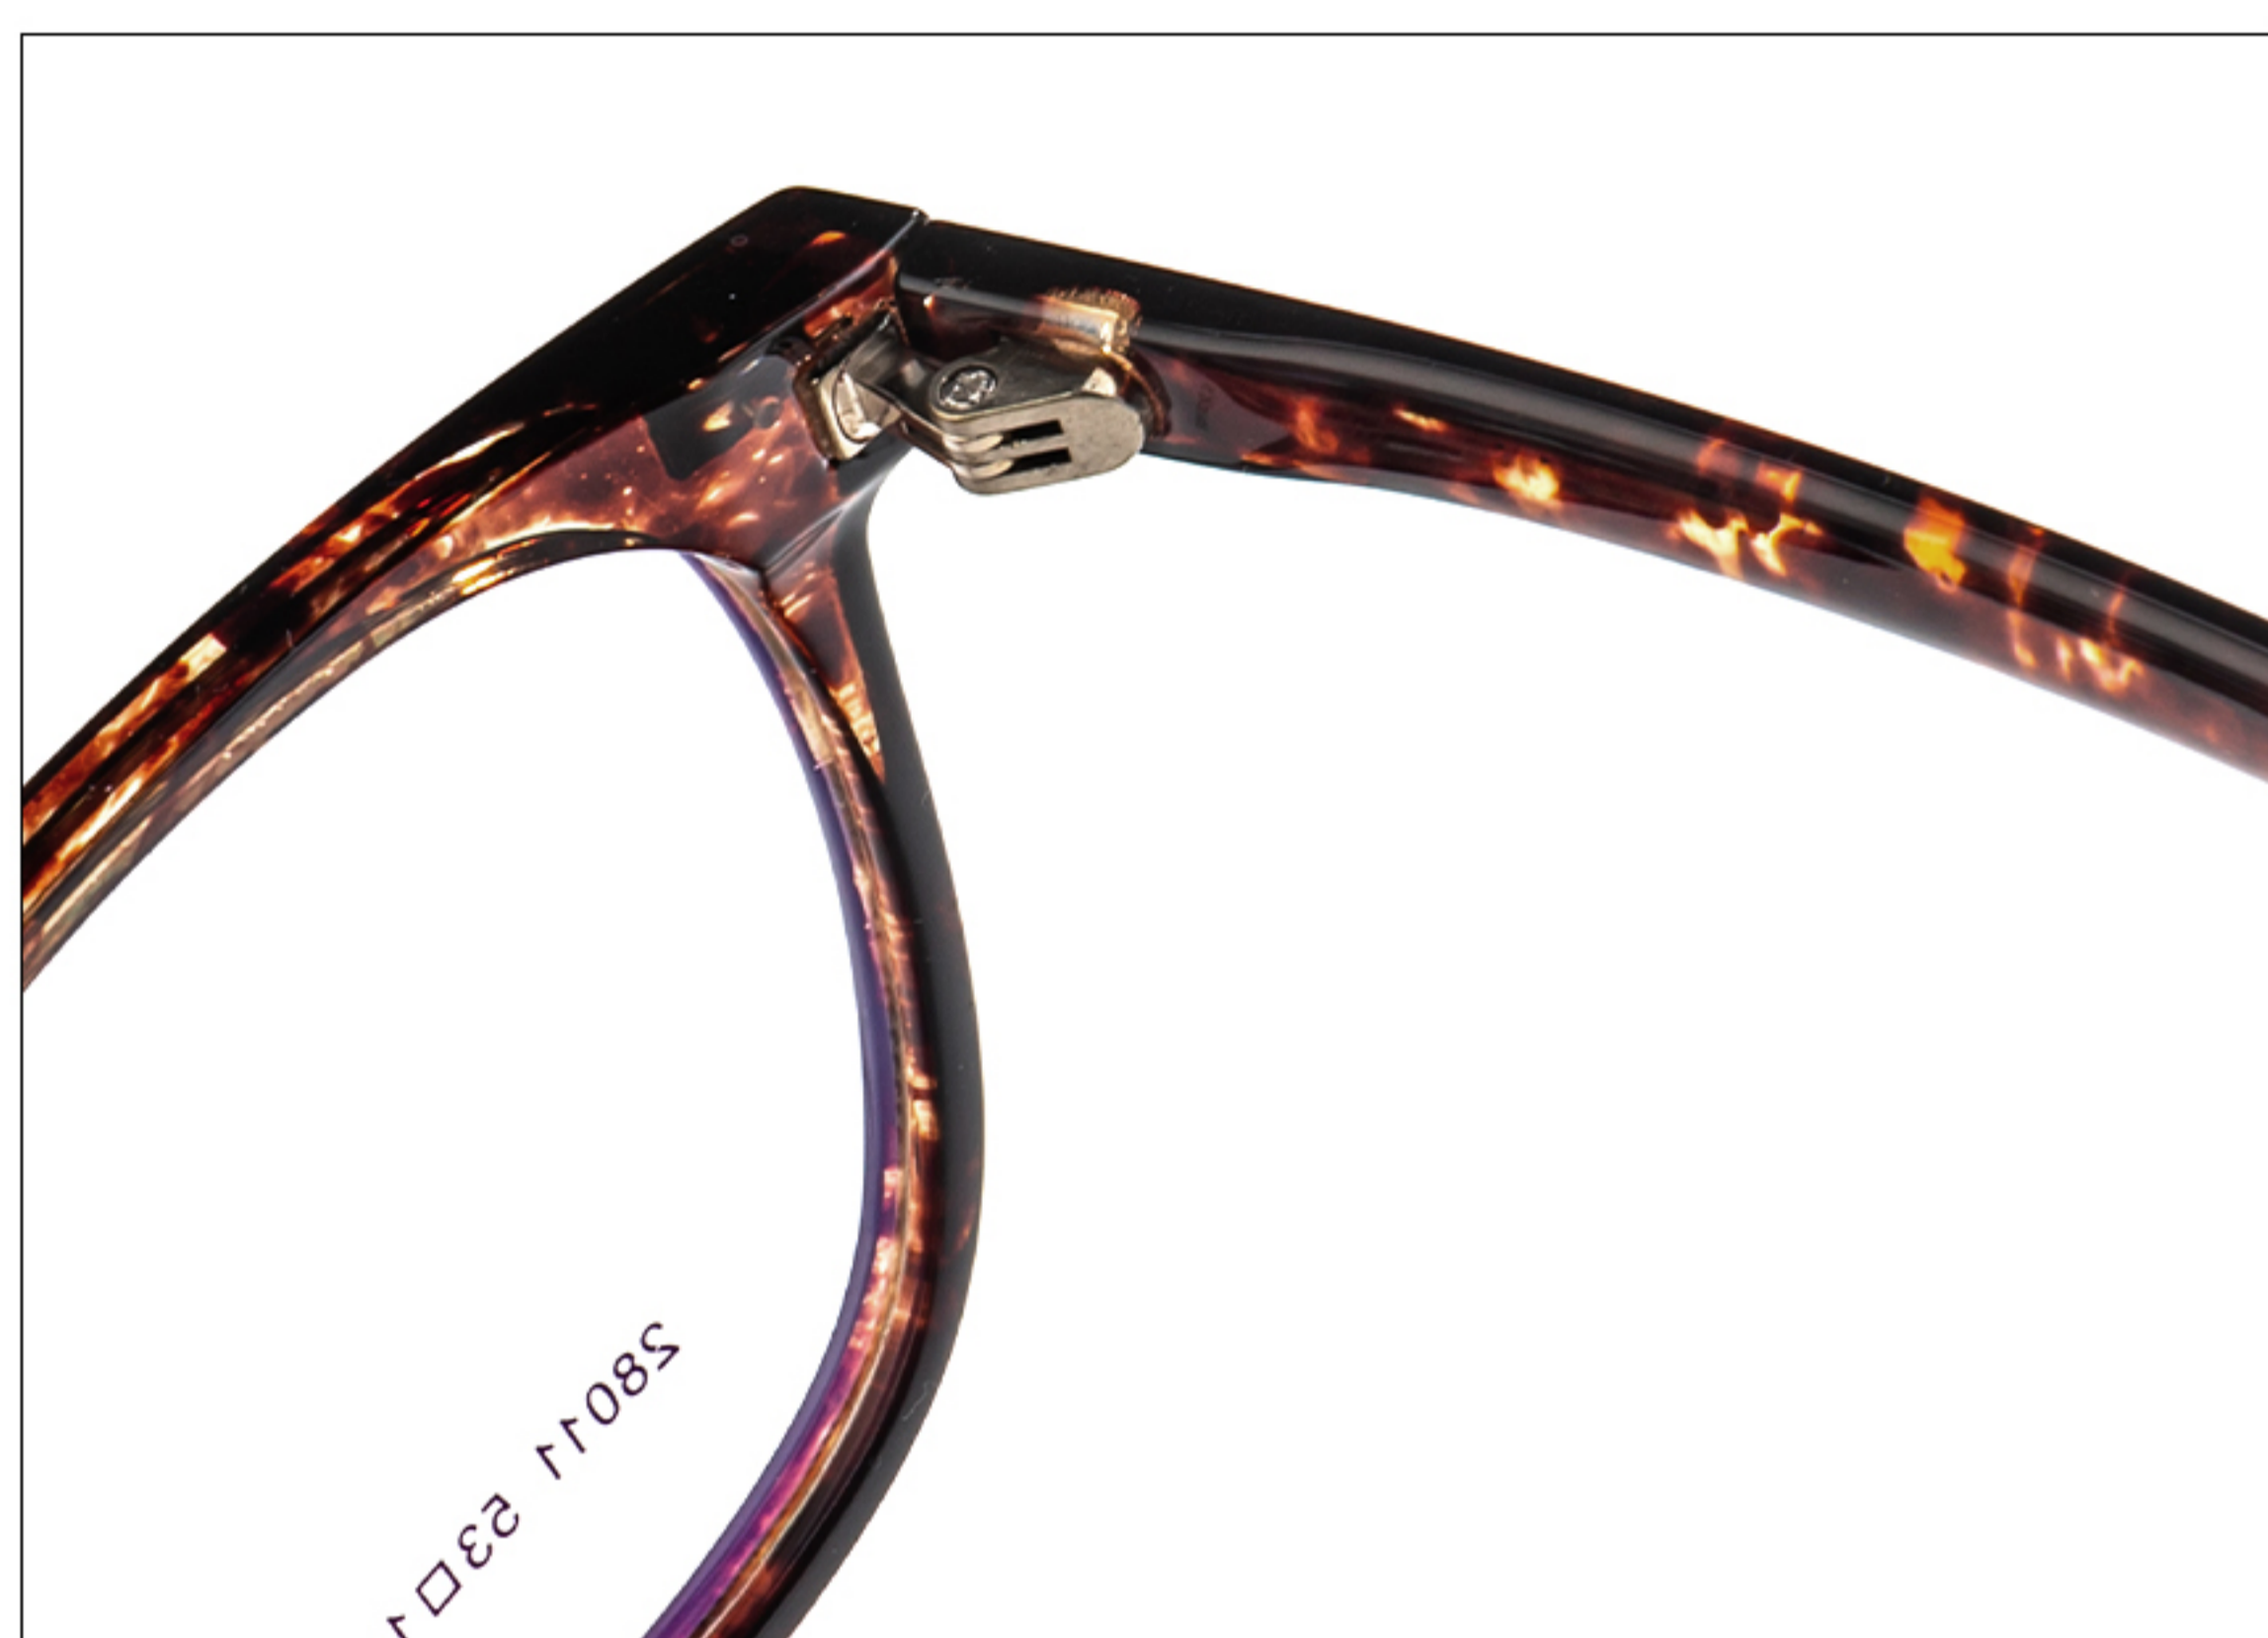

3+2加固铰链时尚网红款

型号： 28011

材质： 阿科玛G870

颜色： 5色

尺寸： 53□19-148