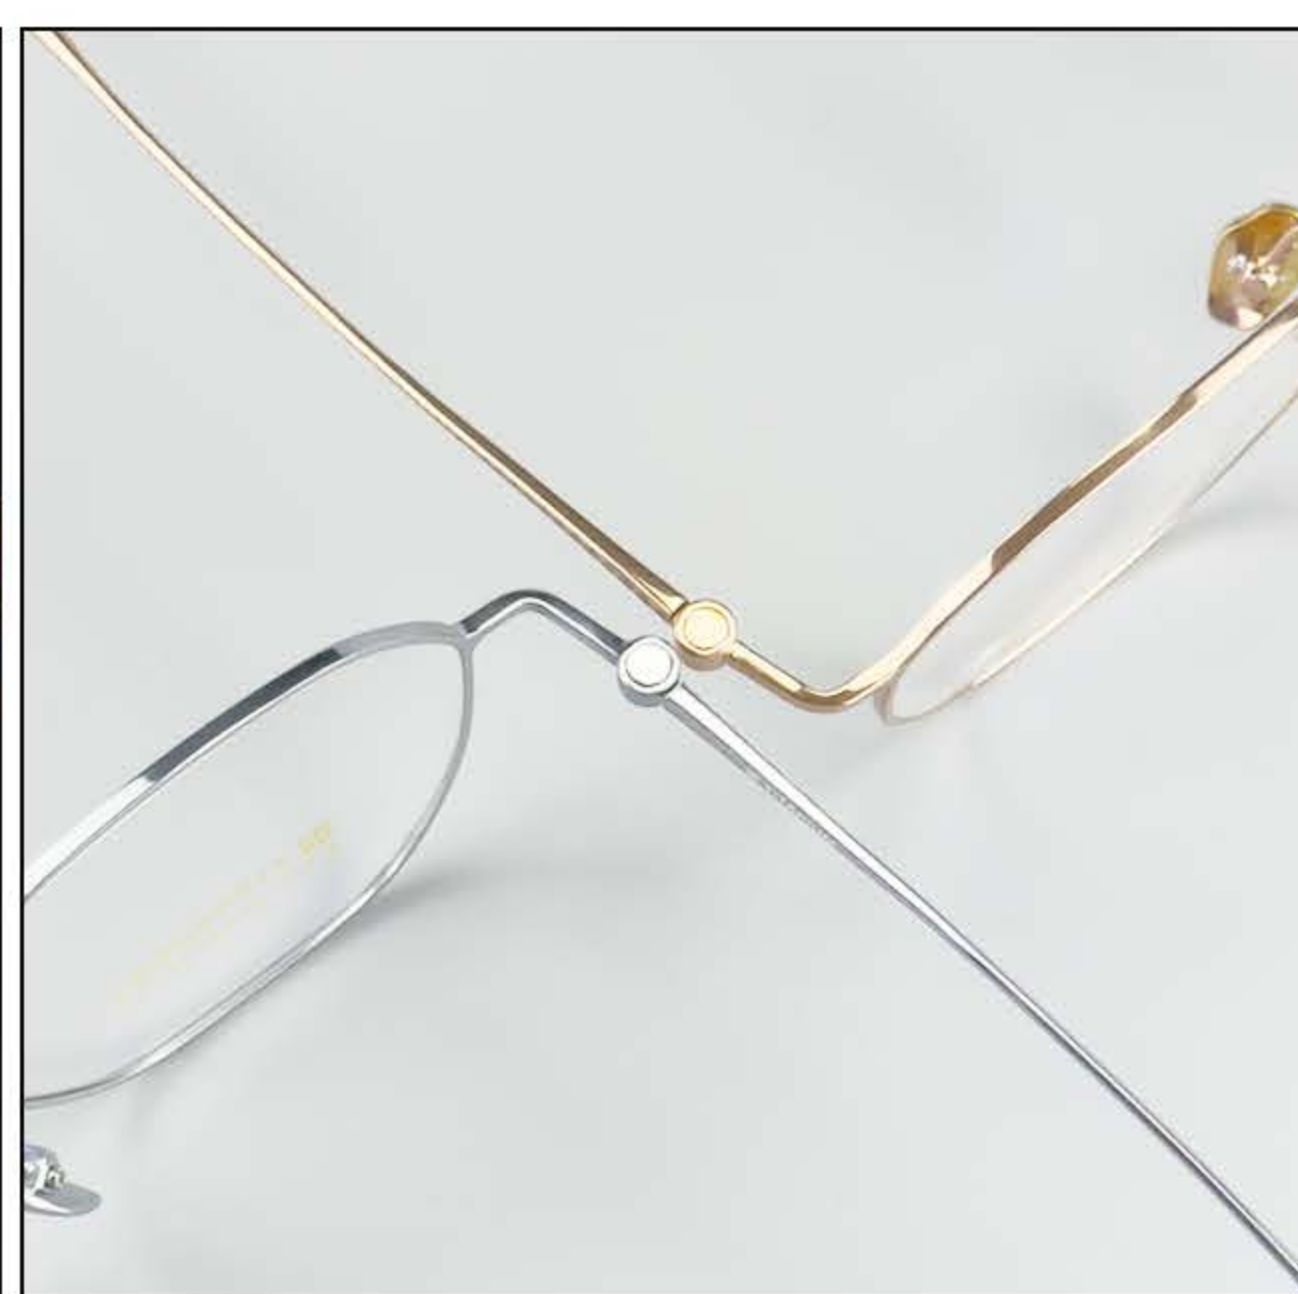

深圳高端设计羽毛钛—纯钛

Shenzhen high-end design Feather titanium-pure titanium

型号：51001

Model number : 51001

类型：时尚男女同款

Type : Fashionable men's and women's

镜框规格：48□42-18-145

Frame Size : 48□42-18-145

材质：100%羽毛纯钛

The:100% feather Puretitanium

颜色：4色可选

Colour : 4 Color optional

纯IP真空电镀

Pure IP vacuum electroplating

产品展示图

Product display drawing

产品细节图

product details

深圳高端设计羽毛钛—纯钛

Shenzhen high-end design Feather titanium-pure titanium

型号：51002

Model number : 51002

类型：时尚男女同款

Type : Fashionable men's and women's

镜框规格：55□38-18-145

Frame Size : 55□38-18-145

材质：100%羽毛纯钛

The:100% feather Puretitanium

颜色：4色可选

Colour : 4 Color optional

纯IP真空电镀

Pure IP vacuum electroplating