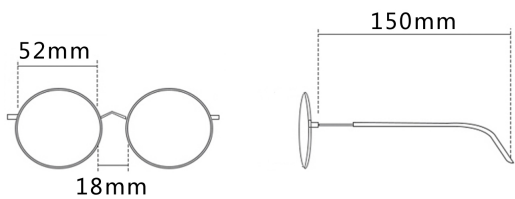

适应人群: **男女通用**

注: 以上尺寸均属于手工测量, 若有误差, 敬请谅解

产品展示

Product display

C1 黑框

C2 灰框

C3 焦糖框

C4 米白框

产品信息

Product information

货号: **81013**

产品风格: **日常百搭**

颜色: **四色可选**

适应人群: **男女通用**

注: 以上尺寸均属于手工测量, 若有误差, 敬请谅解

产品展示