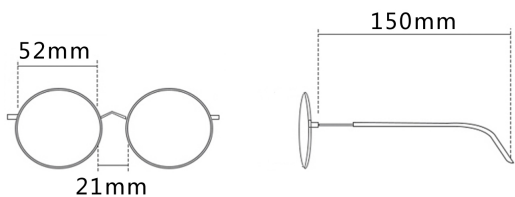

产品信息

Product information

货号: **81008**

产品风格: **日常百搭**

颜色: **四色可选**

适应人群: **男女通用**