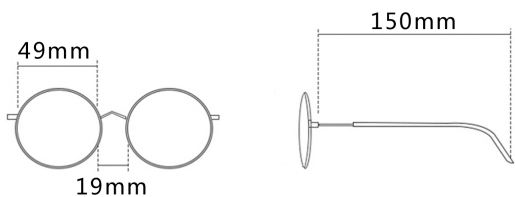

产品信息

Product information

货号: **81011**

产品风格: **日常百搭**

颜色: **四色可选**

适应人群: **男女通用**