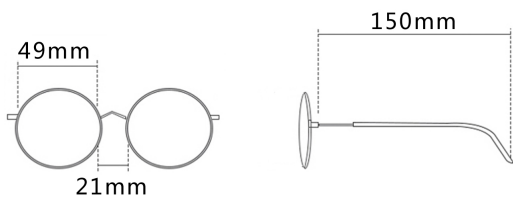

产品风格: **日常百搭**

颜色: **四色可选**

适应人群: **男女通用**

注: 以上尺寸均属于手工测量, 若有误差, 敬请谅解

产品展示

Product display

C1 黑框

C2 灰框