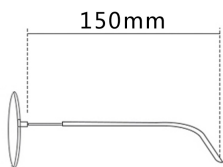

颜色: **四色可选**

适应人群: **男女通用**

注: 以上尺寸均属于手工测量, 若有误差, 敬请谅解

产品展示

Product display

C1 黑框

C2 灰框

C3 祖母绿框