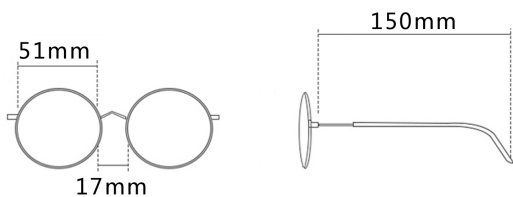

颜色: **四色可选**

适应人群: **男女通用**

注: 以上尺寸均属于手工测量, 若有误差, 敬请谅解

产品展示

Product display

C1 黑框

C2 灰框

C3 祖母绿框

C4 焦糖框

产品信息

Product information

货号: **81010**

产品风格: **日常百搭**

颜色: **四色可选**

适应人群: **男女通用**

注: 以上尺寸均属于手工测量, 若有误差, 敬请谅解