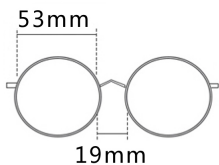

颜色: **四色可选**

适应人群: **男女通用**

注: 以上尺寸均属于手工测量, 若有误差, 敬请谅解

产品展示

Product display

C1 黑框

C2 灰框

C3 祖母绿框