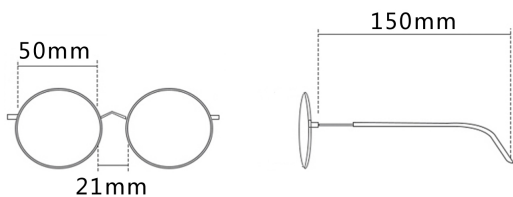

产品风格: **日常百搭**

颜色: **四色可选**

适应人群: **男女通用**

注: 以上尺寸均属于手工测量, 若有误差, 敬请谅解

产品展示

Product display

C1 黑框

C2 灰框

注: 以上尺寸均属于手工测量, 若有误差, 敬请谅解

产品展示

Product display

C1 黑框

C2 灰框

C3 杏框

C4 透明框

产品信息