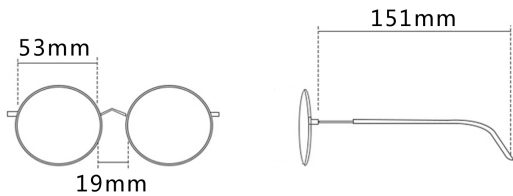

适应人群: **男女通用**

注: 以上尺寸均属于手工测量, 若有误差, 敬请谅解

产品展示

Product display

C1 黑框

C2 灰框

C3 焦糖框

C4 米白框