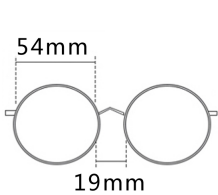

产品信息

Product information

货号: **81013**

产品风格: **日常百搭**

颜色: **四色可选**

适应人群: **男女通用**

注: 以上尺寸均属于手工测量, 若有误差, 敬请谅解

产品展示

产品风格: **日常百搭**

颜色: **四色可选**

适应人群: **男女通用**

注: 以上尺寸均属于手工测量, 若有误差, 敬请谅解

产品展示

Product display

C1 黑框

C2 灰框