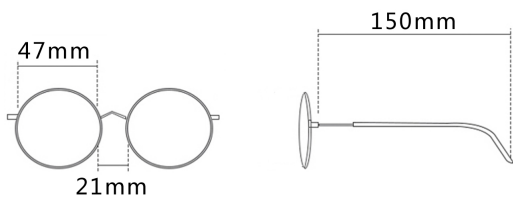

产品信息

Product information

货号: **81001**

产品风格: **日常百搭**

颜色: **四色可选**

适应人群: **男女通用**

注: 以上尺寸均属于手工测量, 若有误差, 敬请谅解

产品展示

Product display