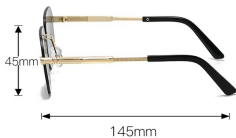

型号 M 5205
重量 28.2 G

42mm

144mm

型号 M5206
重量 41 G

型号 M5207
重量 43.7G

型号 M5208
重量 31.5G

型号 M5209
重量 31.5G

147mm

20mm

55mm

型号 M5210
重量 39.2G

48mm

143mm

型号 M5211
重量 36.1 G

型号 M5212
重量 33.9G

型号 M5214
重量 60G

型号 M5215
重量 33.5G

型号 M5216
重量 36G

型号 M5217
重量 34.6G

型号 M5218
重量 35.1 G

型号 M5220
重量 37.2G

型号 M5222
重量 32.2G

型号 M5223
重量 35.7G

型号 M5225
重量 40G

型号 M5226
重量 30.9G

型号 M5227
重量 27.5G

型号 M5228
重量 31.7G

141mm

27mm

54mm

型号 M5229
重量 29.3G

36mm