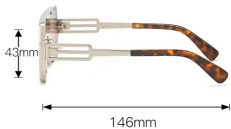

型号 M 5205
重量 28.2 G

42mm

144mm

型号 M5206
重量 41 G

型号 M5207
重量 43.7G

型号 M5208
重量 31.5G

型号 M5209
重量 31.5G

147mm

20mm

55mm

型号 M5210
重量 39.2G

48mm

143mm

型号 M5211
重量 36.1 G

型号 M5212
重量 33.9G

型号 M5214
重量 60G

型号 M5215
重量 33.5G

型号 M5216
重量 36G

型号 M5217
重量 34.6G

型号 M5218
重量 35.1 G

型号 M5220
重量 37.2G

型号 M5222
重量 32.2G

型号 M5223
重量 35.7G

型号 M5225
重量 40G

型号 M5226
重量 30.9G

型号 M5227
重量 27.5G

型号 M5228
重量 31.7G

141mm

27mm

54mm

型号 M5229
重量 29.3G

36mm