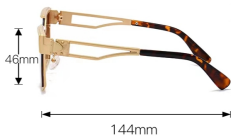

20mm

55mm

型号 M5210
重量 39.2G

48mm

143mm

型号 M5211
重量 36.1 G

型号 M5212
重量 33.9G

型号 M5214
重量 60G

型号 M5215
重量 33.5G

型号 M5216
重量 36G

型号 M5217
重量 34.6G

型号 M5218
重量 35.1 G

型号 M5220
重量 37.2G

型号 M5222
重量 32.2G

型号 M5223
重量 35.7G

型号 M5225
重量 40G

型号 M5226
重量 30.9G

型号 M5227
重量 27.5G

型号 M5228
重量 31.7G

141mm

27mm

54mm

型号 M5229
重量 29.3G

36mm

145mm

型号 M5230
重量 48.7G

型号 M5231
重量 43.4G

型号 M5232
重量 36G

型号 M5233
重量 24.4G