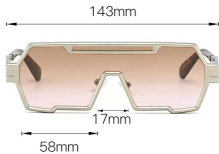

型号 M 5205
重量 28.2 G

42mm

144mm

型号 M5206
重量 41 G

型号 M5207
重量 43.7G

型号 M5208
重量 31.5G

型号 M5209
重量 31.5G

147mm

20mm

55mm

型号 M5210
重量 39.2G

48mm

143mm

型号 M5211
重量 36.1 G

型号 M5212
重量 33.9G

型号 M5214
重量 60G

型号 M5215
重量 33.5G

型号 M5216
重量 36G

型号 M5217
重量 34.6G

型号 M5218
重量 35.1 G

型号 M5220
重量 37.2G

型号 M5222
重量 32.2G

型号 M5223
重量 35.7G

型号 M5225
重量 40G