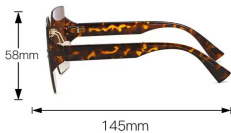

型号 M 5205
重量 28.2 G

42mm

144mm

型号 M5206
重量 41 G

型号 M5207
重量 43.7G

型号 M5208
重量 31.5G

型号 M5209
重量 31.5G

147mm

20mm

55mm

型号 M5210
重量 39.2G

48mm

143mm

型号 M5211
重量 36.1 G

型号 M5212
重量 33.9G

型号 M5214
重量 60G

型号 M5215
重量 33.5G

型号 M5216
重量 36G

型号 M5217
重量 34.6G

型号 M5218
重量 35.1 G

型号 M5220
重量 37.2G

型号 M5222
重量 32.2G

型号 M5223
重量 35.7G

型号 M5225
重量 40G