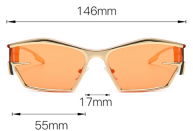

型号 M5231
重量 43.4G