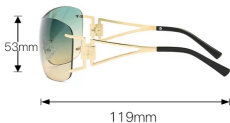

型号 M 5205
重量 28.2 G

42mm

144mm

型号 M5206
重量 41 G

型号 M5207
重量 43.7G

型号 M5208
重量 31.5G

型号 M5209
重量 31.5G

147mm

20mm

55mm

型号 M5210
重量 39.2G

48mm

143mm

型号 M5211
重量 36.1 G

型号 M5212
重量 33.9G

型号 M5214
重量 60G

型号 M5215
重量 33.5G

型号 M5216
重量 36G

型号 M5217
重量 34.6G

型号 M5218
重量 35.1 G

型号 M5220
重量 37.2G

型号 M5222
重量 32.2G

型号 M5223
重量 35.7G

型号 M5225
重量 40G

型号 M5226
重量 30.9G

型号 M5227
重量 27.5G

型号 M5228
重量 31.7G

141mm

27mm

54mm

型号 M5229
重量 29.3G

36mm