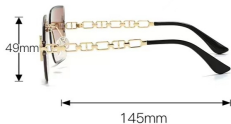

型号 M 5205
重量 28.2 G

42mm

144mm

型号 M5206
重量 41 G

型号 M5207
重量 43.7G

型号 M5208
重量 31.5G

型号 M5209
重量 31.5G

147mm

20mm

55mm

型号 M5210
重量 39.2G

48mm

143mm

型号 M5211
重量 36.1 G

型号 M5212
重量 33.9G

型号 M5214
重量 60G

型号 M5215
重量 33.5G

型号 M5216
重量 36G

型号 M5217
重量 34.6G

型号 M5218
重量 35.1 G

型号 M5220
重量 37.2G

型号 M5222
重量 32.2G

型号 M5223
重量 35.7G

型号 M5225
重量 40G

型号 M5226
重量 30.9G

型号 M5227
重量 27.5G

型号 M5228
重量 31.7G

141mm

27mm

54mm

型号 M5229
重量 29.3G

36mm