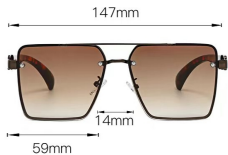

20mm

55mm

型号 M5210
重量 39.2G

48mm

143mm

型号 M5211
重量 36.1 G

型号 M5212
重量 33.9G

型号 M5214
重量 60G

型号 M5215
重量 33.5G

型号 M5216
重量 36G

型号 M5217
重量 34.6G

型号 M5218
重量 35.1 G

型号 M5220
重量 37.2G

型号 M5222
重量 32.2G

型号 M5223
重量 35.7G

型号 M5225
重量 40G

型号 M5226
重量 30.9G

型号 M5227
重量 27.5G

型号 M5228
重量 31.7G

141mm

27mm

54mm

型号 M5229
重量 29.3G

36mm