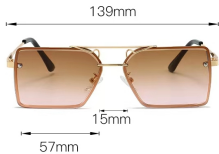

型号 M5226
重量 30.9G

型号 M5227
重量 27.5G

型号 M5228
重量 31.7G

141mm

27mm

54mm

型号 M5229
重量 29.3G

36mm

145mm

型号 M5230
重量 48.7G

型号 M5231
重量 43.4G

型号 M5232
重量 36G

型号 M5233
重量 24.4G