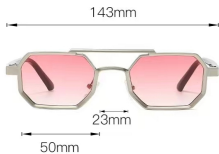

20mm

55mm

型号 M5210
重量 39.2G

48mm

143mm

型号 M5211
重量 36.1 G

型号 M5212
重量 33.9G

型号 M5214
重量 60G

型号 M5215
重量 33.5G

型号 M5216
重量 36G

型号 M5217
重量 34.6G

型号 M5218
重量 35.1 G

型号 M5220
重量 37.2G

型号 M5222
重量 32.2G

型号 M5223
重量 35.7G

型号 M5225
重量 40G

型号 M5226
重量 30.9G

型号 M5227
重量 27.5G

型号 M5228
重量 31.7G

141mm

27mm

54mm

型号 M5229
重量 29.3G

36mm