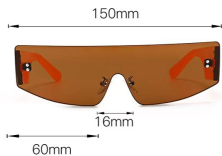

型号 M5200
重量 30.9G

型号 M5201
重量 29.6G

型号 M5202
重量 40.1 G

型号 5203
重量 25.2G

型号 5204
重量 41.1 G

135mm

17mm

57mm

型号 M 5205
重量 28.2 G

42mm

144mm

型号 M5206
重量 41 G

型号 M5207
重量 43.7G

型号 M5208
重量 31.5G

型号 M5209
重量 31.5G

147mm

20mm

55mm

型号 M5210
重量 39.2G

48mm

143mm

型号 M5211
重量 36.1 G

型号 M5212
重量 33.9G

型号 M5214
重量 60G