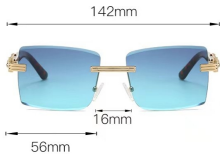

型号 M5200
重量 30.9G

型号 M5201
重量 29.6G

型号 M5202
重量 40.1 G

型号 5203
重量 25.2G

型号 5204
重量 41.1 G

135mm

17mm

57mm

型号 M 5205
重量 28.2 G

42mm

144mm

型号 M5206
重量 41 G

型号 M5207
重量 43.7G

型号 M5208
重量 31.5G

型号 M5209
重量 31.5G

147mm

20mm

55mm

型号 M5210
重量 39.2G

48mm

143mm

型号 M5211
重量 36.1 G

型号 M5212
重量 33.9G

型号 M5214
重量 60G