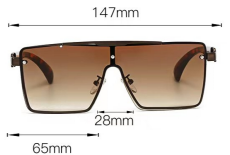

型号 M 5205
重量 28.2 G

42mm

144mm

型号 M5206
重量 41 G

型号 M5207
重量 43.7G

型号 M5208
重量 31.5G

型号 M5209
重量 31.5G

147mm

20mm

55mm

型号 M5210
重量 39.2G

48mm

143mm

型号 M5211
重量 36.1 G

型号 M5212
重量 33.9G

型号 M5214
重量 60G

型号 M5215
重量 33.5G

型号 M5216
重量 36G

型号 M5217
重量 34.6G

型号 M5218
重量 35.1 G

型号 M5220
重量 37.2G

型号 M5222
重量 32.2G

型号 M5223
重量 35.7G

型号 M5225
重量 40G