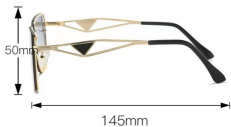

型号 M5200
重量 30.9G

型号 M5201
重量 29.6G

型号 M5202
重量 40.1 G

型号 5203
重量 25.2G

型号 5204
重量 41.1 G

135mm

17mm

57mm

型号 M 5205
重量 28.2 G

42mm

144mm

型号 M5206
重量 41 G

型号 M5207
重量 43.7G

型号 M5208
重量 31.5G

型号 M5209
重量 31.5G

147mm

20mm

55mm

型号 M5210
重量 39.2G

48mm

143mm

型号 M5211
重量 36.1 G

型号 M5212
重量 33.9G

型号 M5214
重量 60G