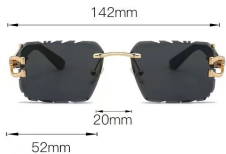

型号 M 5205
重量 28.2 G

42mm

144mm

型号 M5206
重量 41 G

型号 M5207
重量 43.7G

型号 M5208
重量 31.5G

型号 M5209
重量 31.5G

147mm

20mm

55mm

型号 M5210
重量 39.2G

48mm

143mm

型号 M5211
重量 36.1 G

型号 M5212
重量 33.9G

型号 M5214
重量 60G

型号 M5215
重量 33.5G

型号 M5216
重量 36G

型号 M5217
重量 34.6G

型号 M5218
重量 35.1 G

型号 M5220
重量 37.2G

型号 M5222
重量 32.2G

型号 M5223
重量 35.7G

型号 M5225
重量 40G