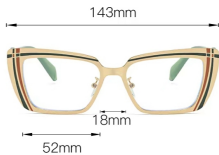

型号 M 5205
重量 28.2 G

42mm

144mm

型号 M5206
重量 41 G

型号 M5207
重量 43.7G

型号 M5208
重量 31.5G

型号 M5209
重量 31.5G

147mm

20mm

55mm

型号 M5210
重量 39.2G

48mm

143mm

型号 M5211
重量 36.1 G

型号 M5212
重量 33.9G

型号 M5214
重量 60G

型号 M5215
重量 33.5G

型号 M5216
重量 36G

型号 M5217
重量 34.6G

型号 M5218
重量 35.1 G

型号 M5220
重量 37.2G

型号 M5222
重量 32.2G

型号 M5223
重量 35.7G

型号 M5225
重量 40G

型号 M5226
重量 30.9G

型号 M5227
重量 27.5G

型号 M5228
重量 31.7G

141mm

27mm

54mm

型号 M5229
重量 29.3G

36mm