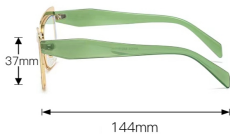

20mm

55mm

型号 M5210
重量 39.2G

48mm

143mm

型号 M5211
重量 36.1 G

型号 M5212
重量 33.9G

型号 M5214
重量 60G

型号 M5215
重量 33.5G

型号 M5216
重量 36G

型号 M5217
重量 34.6G

型号 M5218
重量 35.1 G

型号 M5220
重量 37.2G

型号 M5222
重量 32.2G

型号 M5223
重量 35.7G

型号 M5225
重量 40G

型号 M5226
重量 30.9G

型号 M5227
重量 27.5G

型号 M5228
重量 31.7G

141mm

27mm

54mm

型号 M5229
重量 29.3G

36mm