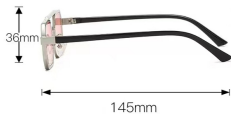

20mm

55mm

型号 M5210
重量 39.2G

48mm

143mm

型号 M5211
重量 36.1 G

型号 M5212
重量 33.9G

型号 M5214
重量 60G

型号 M5215
重量 33.5G

型号 M5216
重量 36G

型号 M5217
重量 34.6G

型号 M5218
重量 35.1 G

型号 M5220
重量 37.2G

型号 M5222
重量 32.2G

型号 M5223
重量 35.7G

型号 M5225
重量 40G

型号 M5226
重量 30.9G

型号 M5227
重量 27.5G

型号 M5228
重量 31.7G

141mm

27mm

54mm

型号 M5229
重量 29.3G

36mm

145mm

型号 M5230
重量 48.7G

型号 M5231
重量 43.4G

型号 M5232
重量 36G

型号 M5233
重量 24.4G