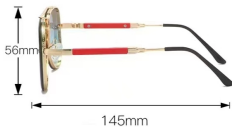

型号 M5200
重量 30.9G

型号 M5201
重量 29.6G

型号 M5202
重量 40.1 G

型号 5203
重量 25.2G

型号 5204
重量 41.1 G

135mm

17mm

57mm

型号 M 5205
重量 28.2 G

42mm

144mm

型号 M5206
重量 41 G

型号 M5207
重量 43.7G

型号 M5208
重量 31.5G

型号 M5209
重量 31.5G

147mm

20mm

55mm

型号 M5210
重量 39.2G

48mm

143mm

型号 M5211
重量 36.1 G

型号 M5212
重量 33.9G

型号 M5214
重量 60G