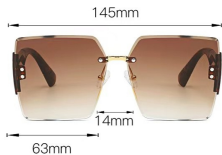

型号 M 5205
重量 28.2 G

42mm

144mm

型号 M5206
重量 41 G

型号 M5207
重量 43.7G

型号 M5208
重量 31.5G

型号 M5209
重量 31.5G

147mm

20mm

55mm

型号 M5210
重量 39.2G

48mm

143mm

型号 M5211
重量 36.1 G

型号 M5212
重量 33.9G

型号 M5214
重量 60G

型号 M5215
重量 33.5G

型号 M5216
重量 36G

型号 M5217
重量 34.6G

型号 M5218
重量 35.1 G

型号 M5220
重量 37.2G

型号 M5222
重量 32.2G

型号 M5223
重量 35.7G

型号 M5225
重量 40G