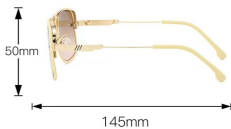

型号 M5200
重量 30.9G

型号 M5201
重量 29.6G

型号 M5202
重量 40.1 G

型号 5203
重量 25.2G

型号 5204
重量 41.1 G

135mm

17mm

57mm

型号 M 5205
重量 28.2 G

42mm

144mm

型号 M5206
重量 41 G

型号 M5207
重量 43.7G

型号 M5208
重量 31.5G

型号 M5209
重量 31.5G

147mm

20mm

55mm

型号 M5210
重量 39.2G

48mm

143mm

型号 M5211
重量 36.1 G

型号 M5212
重量 33.9G

型号 M5214
重量 60G

型号 M5215
重量 33.5G

型号 M5216
重量 36G

型号 M5217
重量 34.6G

型号 M5218
重量 35.1 G

型号 M5220
重量 37.2G

型号 M5222
重量 32.2G

型号 M5223
重量 35.7G

型号 M5225
重量 40G