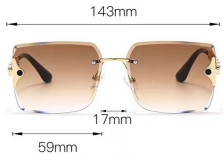

型号 M 5205
重量 28.2 G

42mm

144mm

型号 M5206
重量 41 G

型号 M5207
重量 43.7G

型号 M5208
重量 31.5G

型号 M5209
重量 31.5G

147mm

20mm

55mm

型号 M5210
重量 39.2G

48mm

143mm

型号 M5211
重量 36.1 G

型号 M5212
重量 33.9G

型号 M5214
重量 60G

型号 M5215
重量 33.5G

型号 M5216
重量 36G

型号 M5217
重量 34.6G

型号 M5218
重量 35.1 G

型号 M5220
重量 37.2G

型号 M5222
重量 32.2G

型号 M5223
重量 35.7G

型号 M5225
重量 40G

型号 M5226
重量 30.9G

型号 M5227
重量 27.5G

型号 M5228
重量 31.7G

141mm

27mm

54mm

型号 M5229
重量 29.3G

36mm