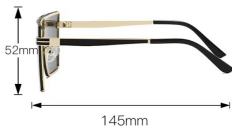

型号 M 5205
重量 28.2 G

42mm

144mm

型号 M5206
重量 41 G

型号 M5207
重量 43.7G

型号 M5208
重量 31.5G

型号 M5209
重量 31.5G

147mm

20mm

55mm

型号 M5210
重量 39.2G

48mm

143mm

型号 M5211
重量 36.1 G

型号 M5212
重量 33.9G

型号 M5214
重量 60G

型号 M5215
重量 33.5G

型号 M5216
重量 36G

型号 M5217
重量 34.6G

型号 M5218
重量 35.1 G

型号 M5220
重量 37.2G

型号 M5222
重量 32.2G

型号 M5223
重量 35.7G

型号 M5225
重量 40G

型号 M5226
重量 30.9G

型号 M5227
重量 27.5G

型号 M5228
重量 31.7G

141mm

27mm

54mm

型号 M5229
重量 29.3G

36mm