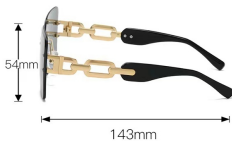

20mm

55mm

型号 M5210
重量 39.2G

48mm

143mm

型号 M5211
重量 36.1 G

型号 M5212
重量 33.9G

型号 M5214
重量 60G

型号 M5215
重量 33.5G

型号 M5216
重量 36G

型号 M5217
重量 34.6G

型号 M5218
重量 35.1 G

型号 M5220
重量 37.2G

型号 M5222
重量 32.2G

型号 M5223
重量 35.7G

型号 M5225
重量 40G

型号 M5226
重量 30.9G

型号 M5227
重量 27.5G

型号 M5228
重量 31.7G

141mm

27mm

54mm

型号 M5229
重量 29.3G

36mm