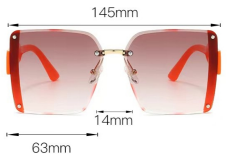

型号 M 5205
重量 28.2 G

42mm

144mm

型号 M5206
重量 41 G

型号 M5207
重量 43.7G

型号 M5208
重量 31.5G

型号 M5209
重量 31.5G

147mm

20mm

55mm

型号 M5210
重量 39.2G

48mm

143mm

型号 M5211
重量 36.1 G

型号 M5212
重量 33.9G

型号 M5214
重量 60G

型号 M5215
重量 33.5G

型号 M5216
重量 36G

型号 M5217
重量 34.6G

型号 M5218
重量 35.1 G

型号 M5220
重量 37.2G

型号 M5222
重量 32.2G

型号 M5223
重量 35.7G

型号 M5225
重量 40G