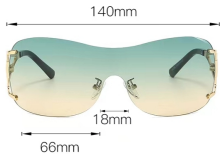

20mm

55mm

型号 M5210
重量 39.2G

48mm

143mm

型号 M5211
重量 36.1 G

型号 M5212
重量 33.9G

型号 M5214
重量 60G

型号 M5215
重量 33.5G

型号 M5216
重量 36G

型号 M5217
重量 34.6G

型号 M5218
重量 35.1 G

型号 M5220
重量 37.2G

型号 M5222
重量 32.2G

型号 M5223
重量 35.7G

型号 M5225
重量 40G

型号 M5226
重量 30.9G

型号 M5227
重量 27.5G

型号 M5228
重量 31.7G

141mm

27mm

54mm

型号 M5229
重量 29.3G

36mm