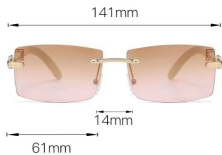

型号 M5200
重量 30.9G

型号 M5201
重量 29.6G

型号 M5202
重量 40.1 G

型号 5203
重量 25.2G

型号 5204
重量 41.1 G

135mm

17mm

57mm

型号 M 5205
重量 28.2 G

42mm

144mm

型号 M5206
重量 41 G

型号 M5207
重量 43.7G

型号 M5208
重量 31.5G

型号 M5209
重量 31.5G

147mm

20mm

55mm

型号 M5210
重量 39.2G

48mm

143mm

型号 M5211
重量 36.1 G

型号 M5212
重量 33.9G

型号 M5214
重量 60G