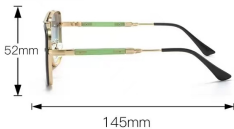

型号 M5200
重量 30.9G

型号 M5201
重量 29.6G

型号 M5202
重量 40.1 G

型号 5203
重量 25.2G

型号 5204
重量 41.1 G

135mm

17mm

57mm

型号 M 5205
重量 28.2 G

42mm

144mm

型号 M5206
重量 41 G

型号 M5207
重量 43.7G

型号 M5208
重量 31.5G

型号 M5209
重量 31.5G

147mm

20mm

55mm

型号 M5210
重量 39.2G

48mm

143mm

型号 M5211
重量 36.1 G

型号 M5212
重量 33.9G

型号 M5214
重量 60G