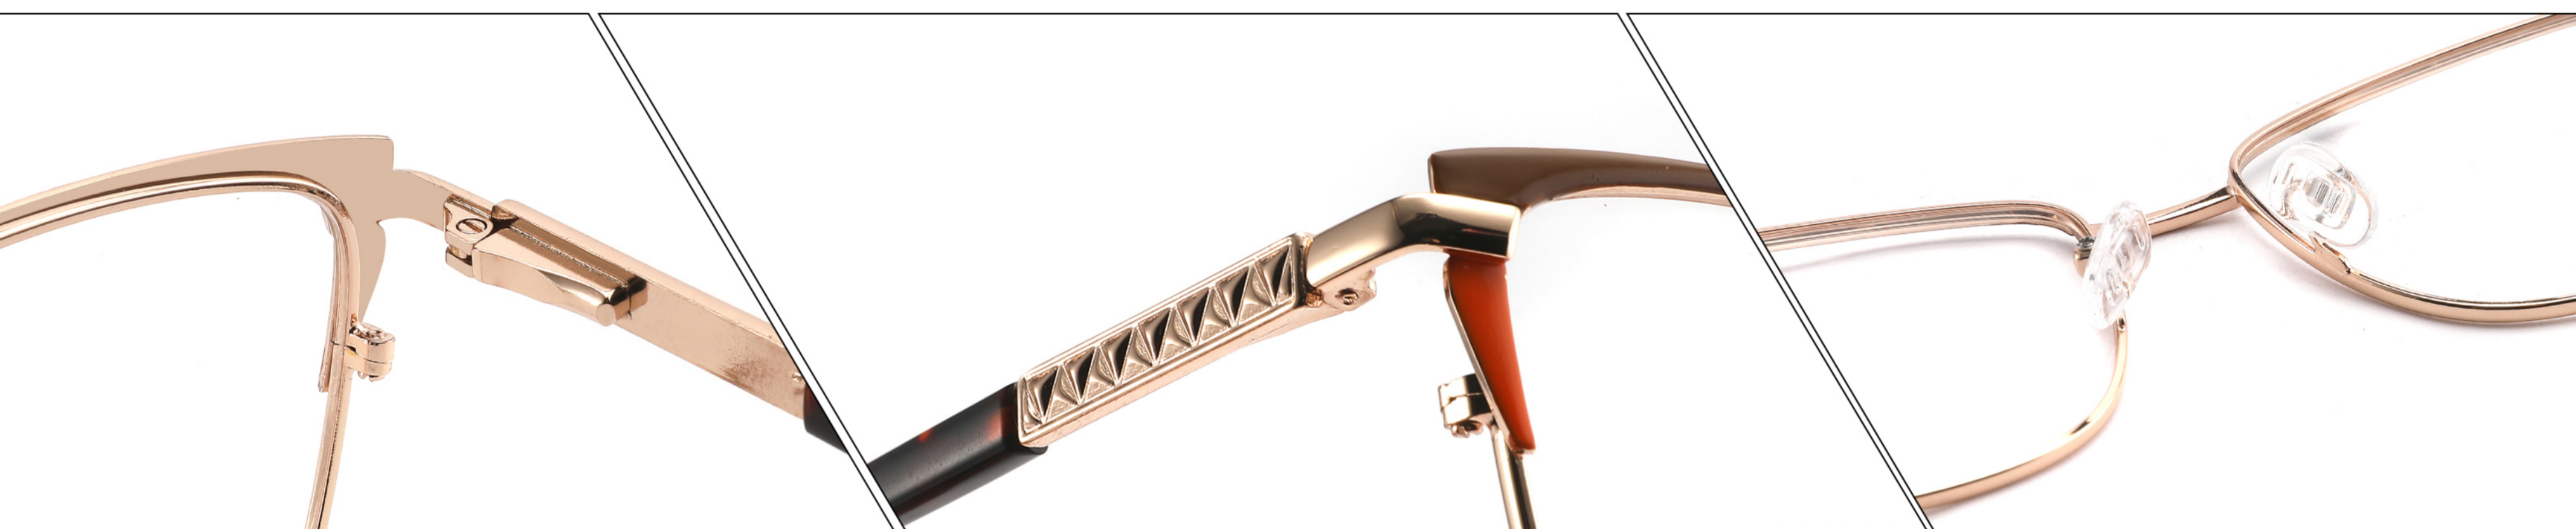

MODEL : V28501

SIZE : 54□18-140

METAL+ACETATE

SIZE

C1 BLACK GOLD

C2 PINK GOLD

C3 BROWN GOLD

C4 PURPLE LIGHT GUN

**C3 BROWN GOLD**

**C4 PURPLE LIGHT GUN**

**C5 GREY LIGHT GUN**

**MODEL : V28505**

**SIZE : 53□17-140**

**METAL+ACETATE**

**SIZE**

134mm

53mm

43mm

17mm

140mm

C1 BLACK GOLD

C2 PINK GOLD

C3 BROWN GOLD

C4 PURPLE LIGHT GUN

C5 GREY LIGHT GUN

**MODEL : V28506**

**SIZE : 53□17-140**

**METAL+ACETATE**

**SIZE**

134mm

53mm

43mm