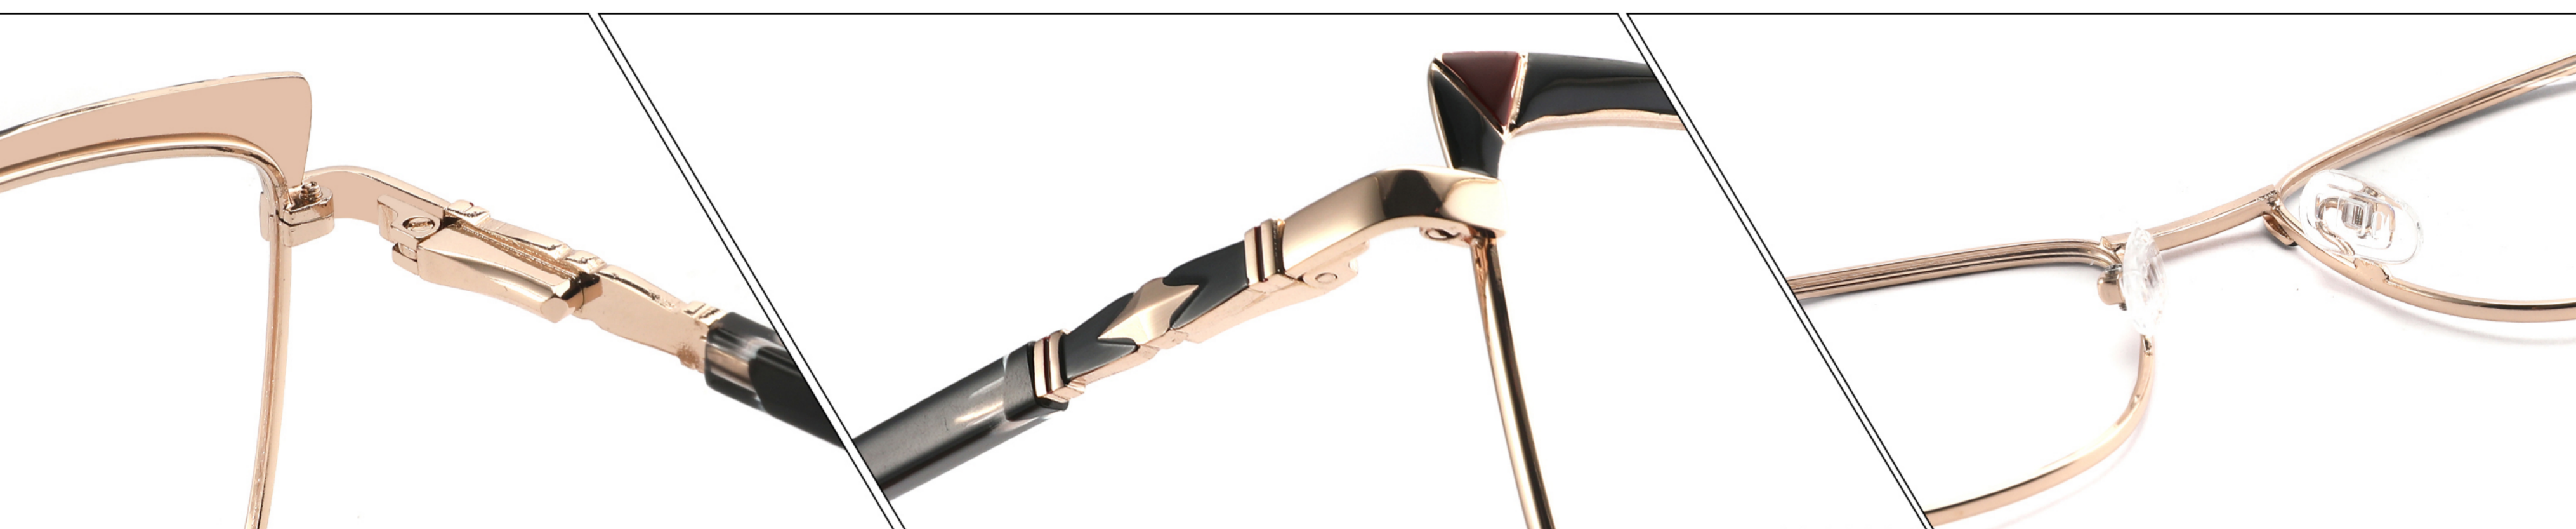

MODEL : V28501

SIZE : 54□18-140

METAL+ACETATE

SIZE

C1 BLACK GOLD

C2 PINK GOLD

C3 BROWN GOLD

C4 PURPLE LIGHT GUN

C5 GREY LIGHT GUN

**MODEL : V28502**

**SIZE : 54□17-140**

**METAL+ACETATE**

**SIZE**

135mm

54mm

44mm

17mm

140mm

C1 BLACK GOLD

C2 PINK GOLD

C3 BROWN GOLD

C4 PURPLE LIGHT GUN

C5 GREY LIGHT GUN

**MODEL : V28503**

**C1 BLACK GOLD**

**C2 PINK GOLD**

**C3 BROWN GOLD**

**C4 PURPLE LIGHT GUN**

**C5 GREY LIGHT GUN**

**MODEL : V28504**

**SIZE : 53□18-140**

**METAL+ACETATE**