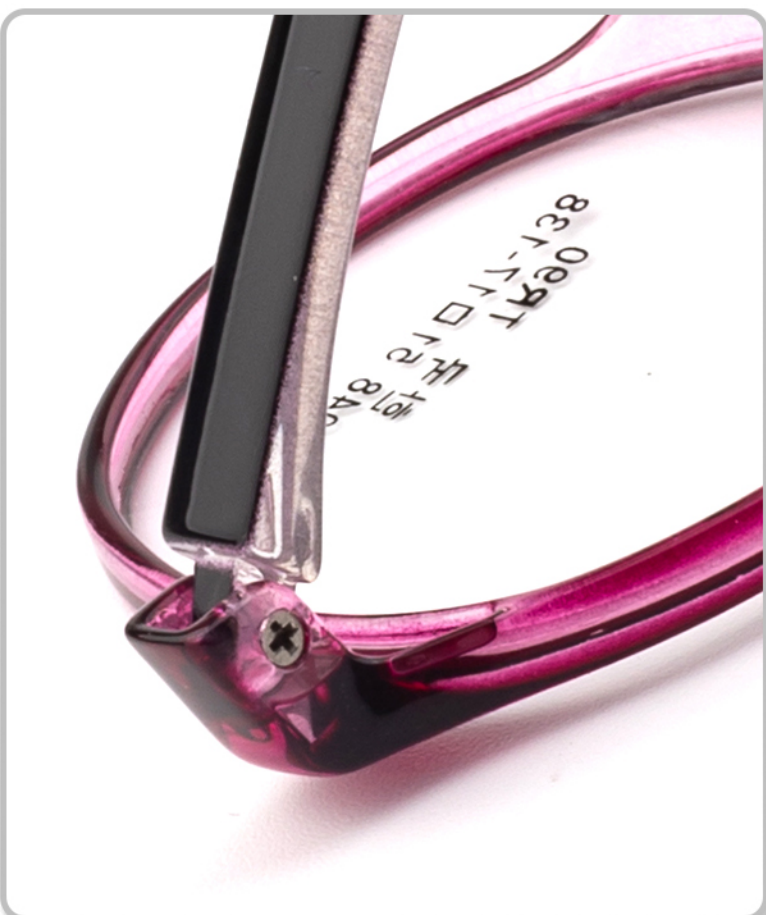

# 韩国时尚TR90镜架

品牌 韩国TR

型号 2049

产品规格 49□16-142

可选颜色 8色

产品材质 TR90

C1 亮黑

C2 哑黑