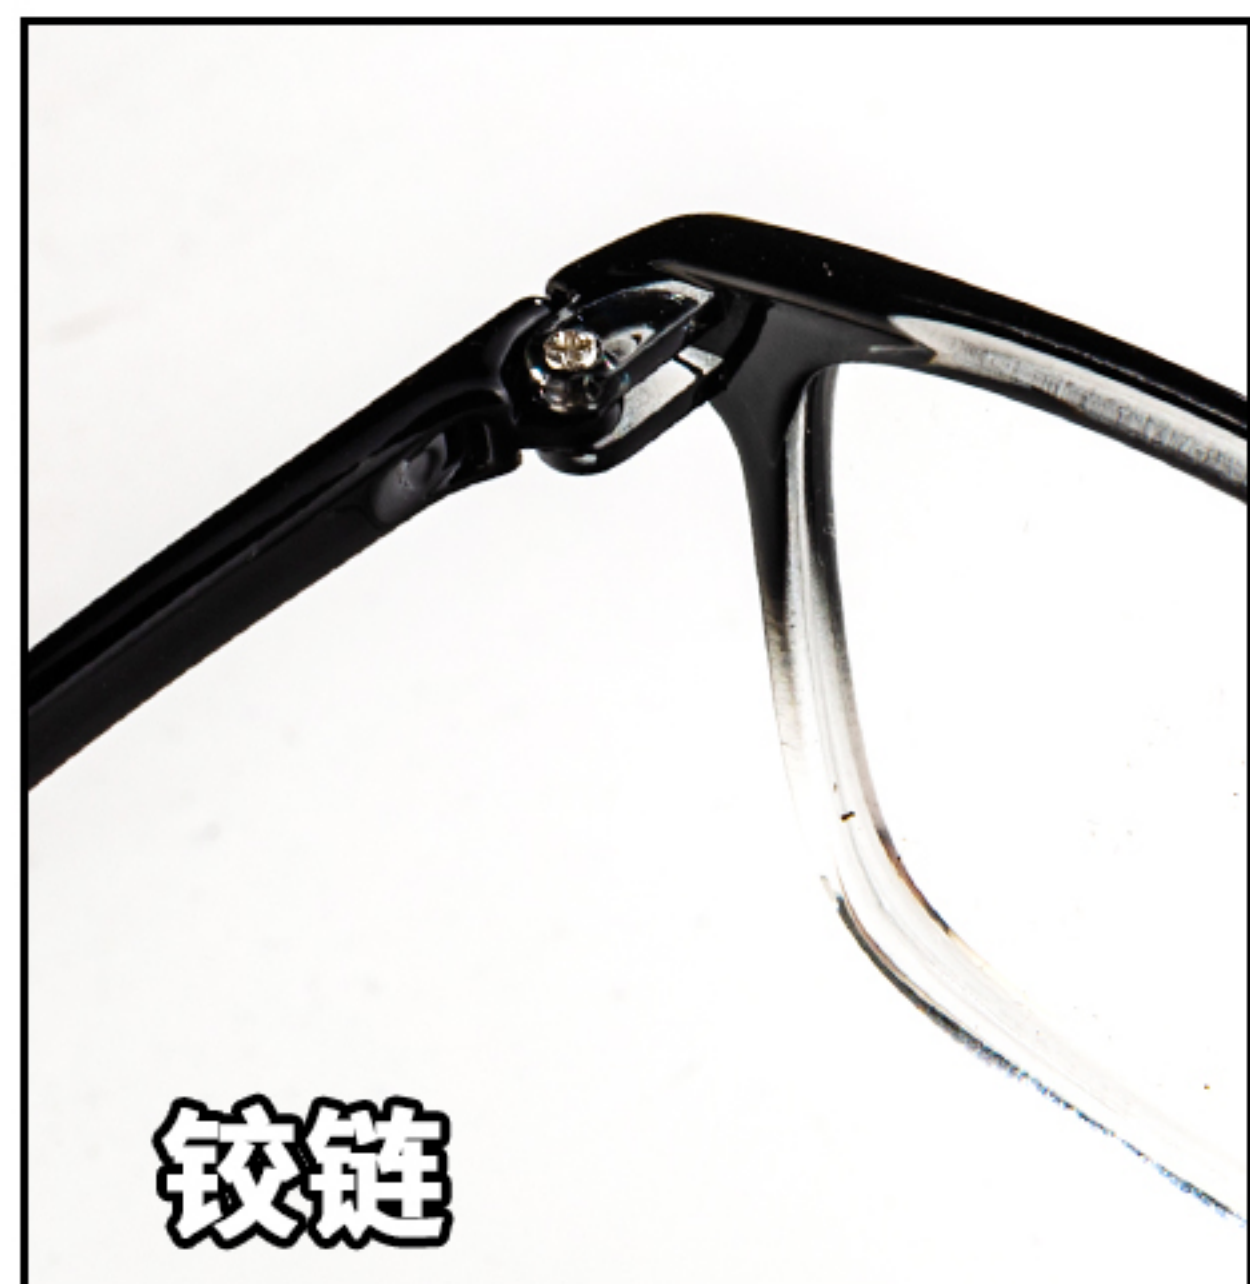

C6透灰

C6渐进浅灰

C7透紫

C8渐进黑

铰链

一体式鼻托

超柔韧

轻盈舒适 无痕佩戴