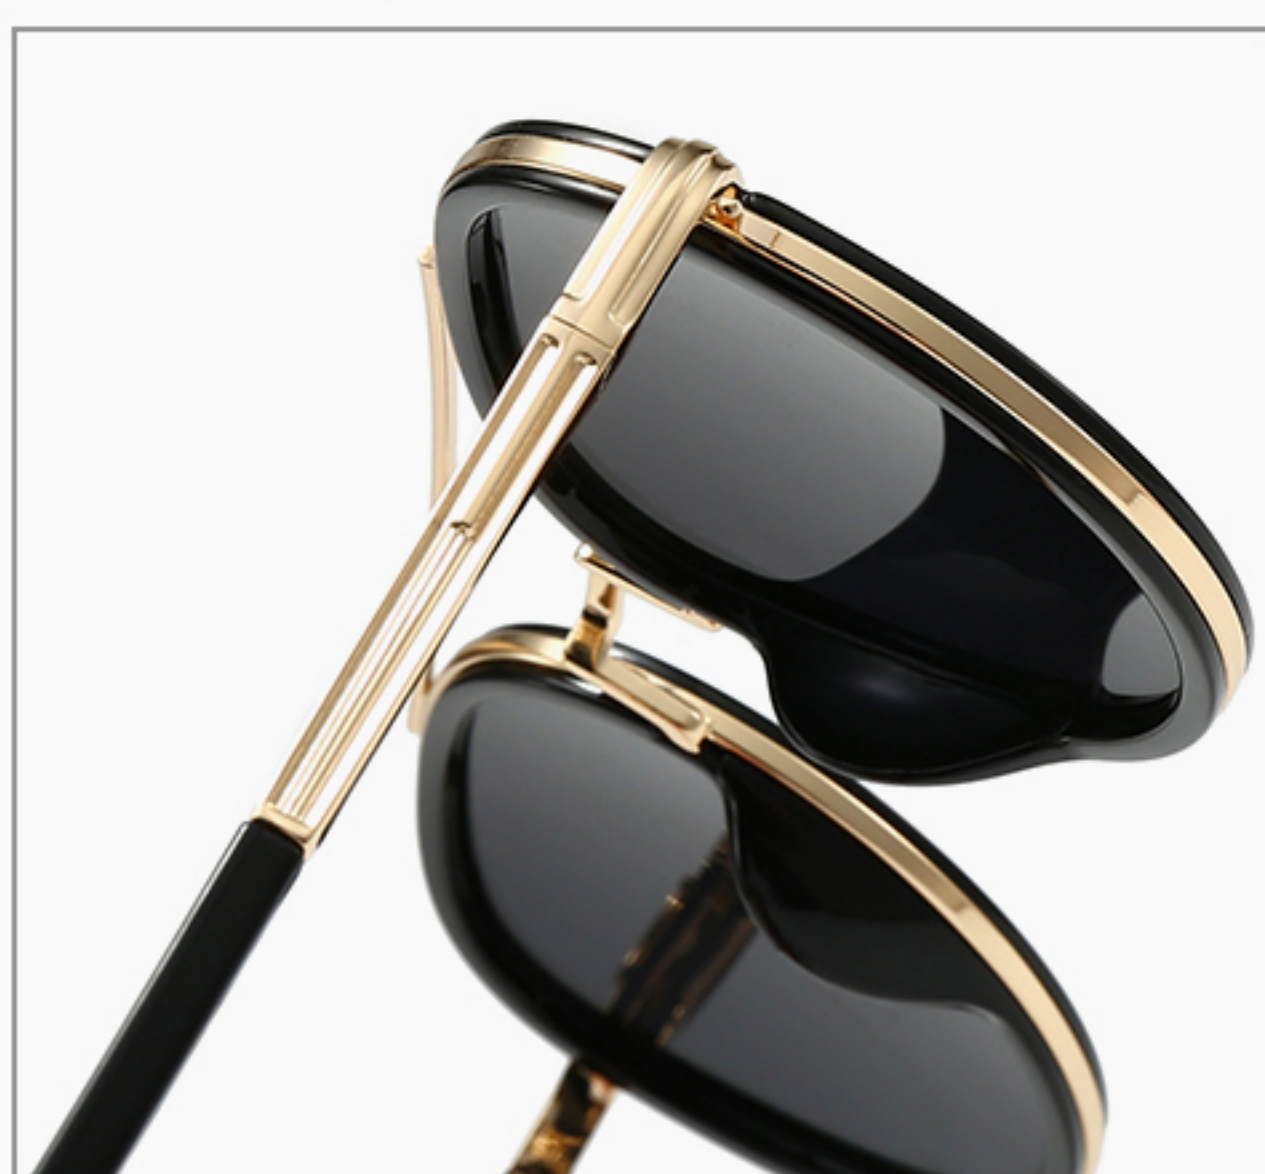

C2 金黑 BLACK&GOLD

C3 砂黑 SAND BLACK

C4 实茶 BROWN

C6 砂蓝 SAND BLUE

C7 砂透白 SAND WHITE

C8 砂透灰 SAND GREY

POLARIZED

TR6004