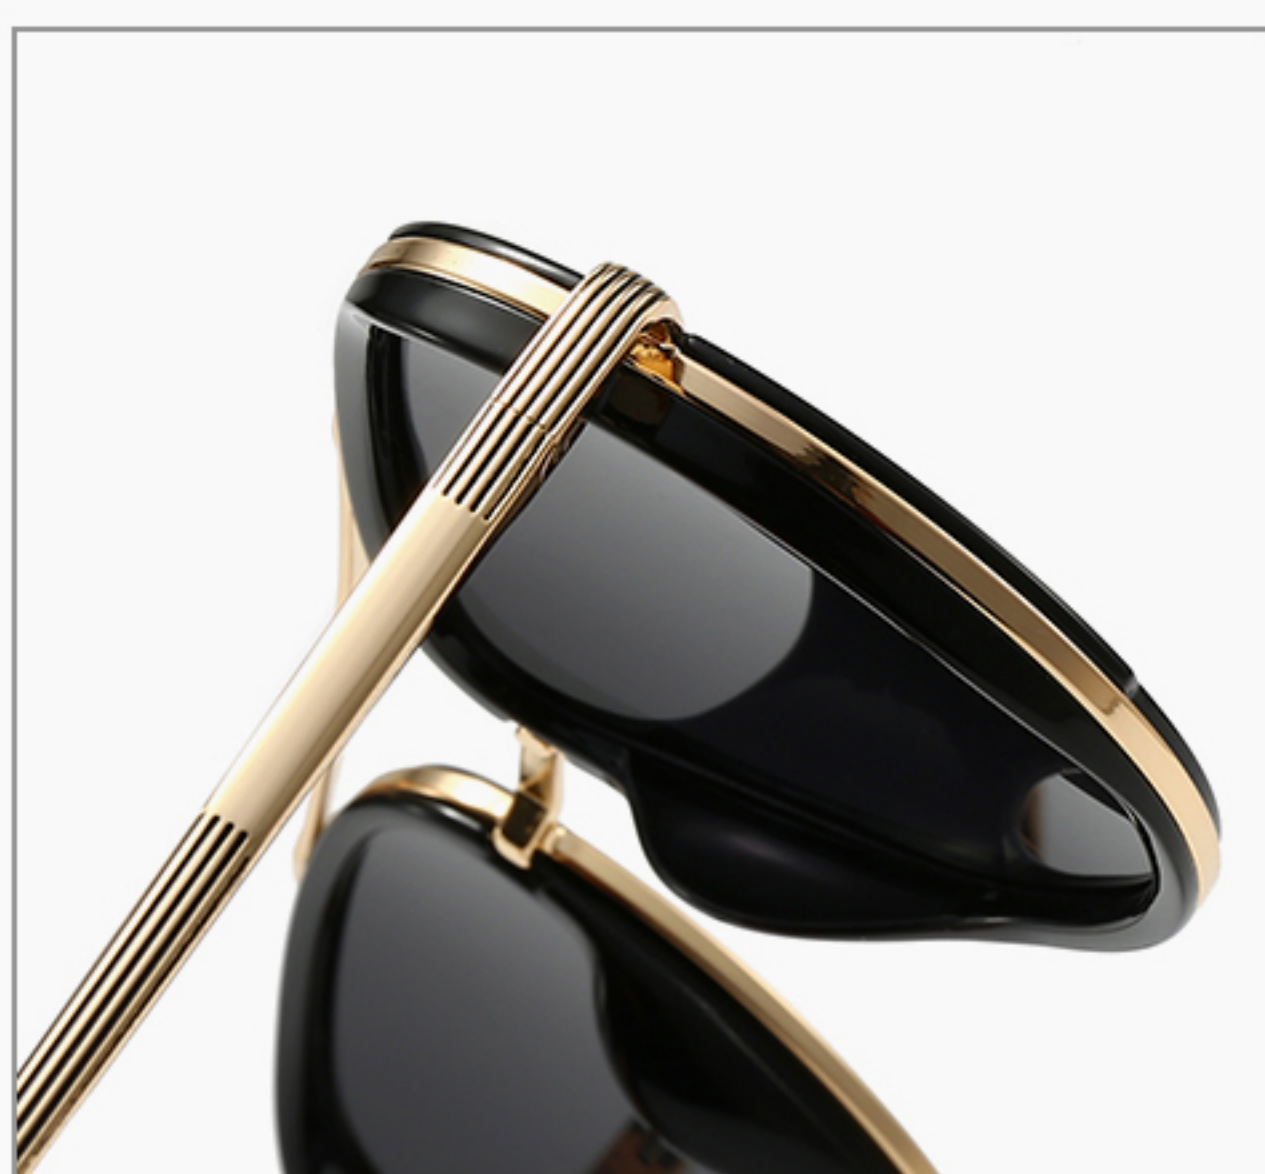

C4 实茶 BROWN

C6 砂蓝 SAND BLUE

C7 砂透白 SAND WHITE

C8 砂透灰 SAND GREY

POLARIZED

TR6007

55□16-138

C1 亮黑 BLACK