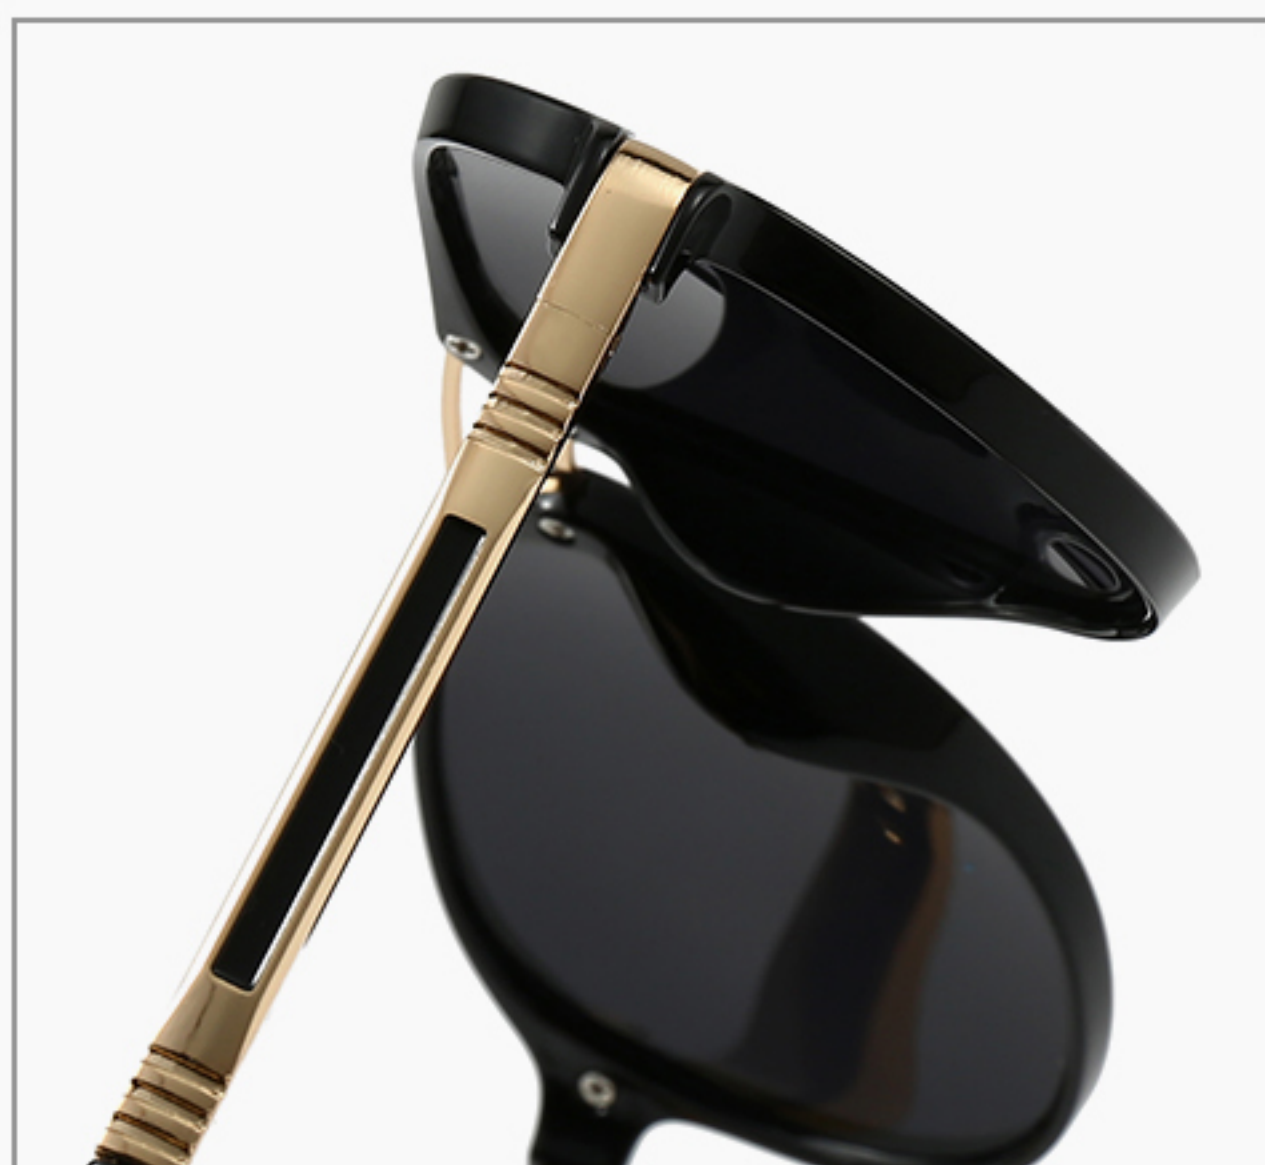

POLARIZED

TR7005

52□16-136