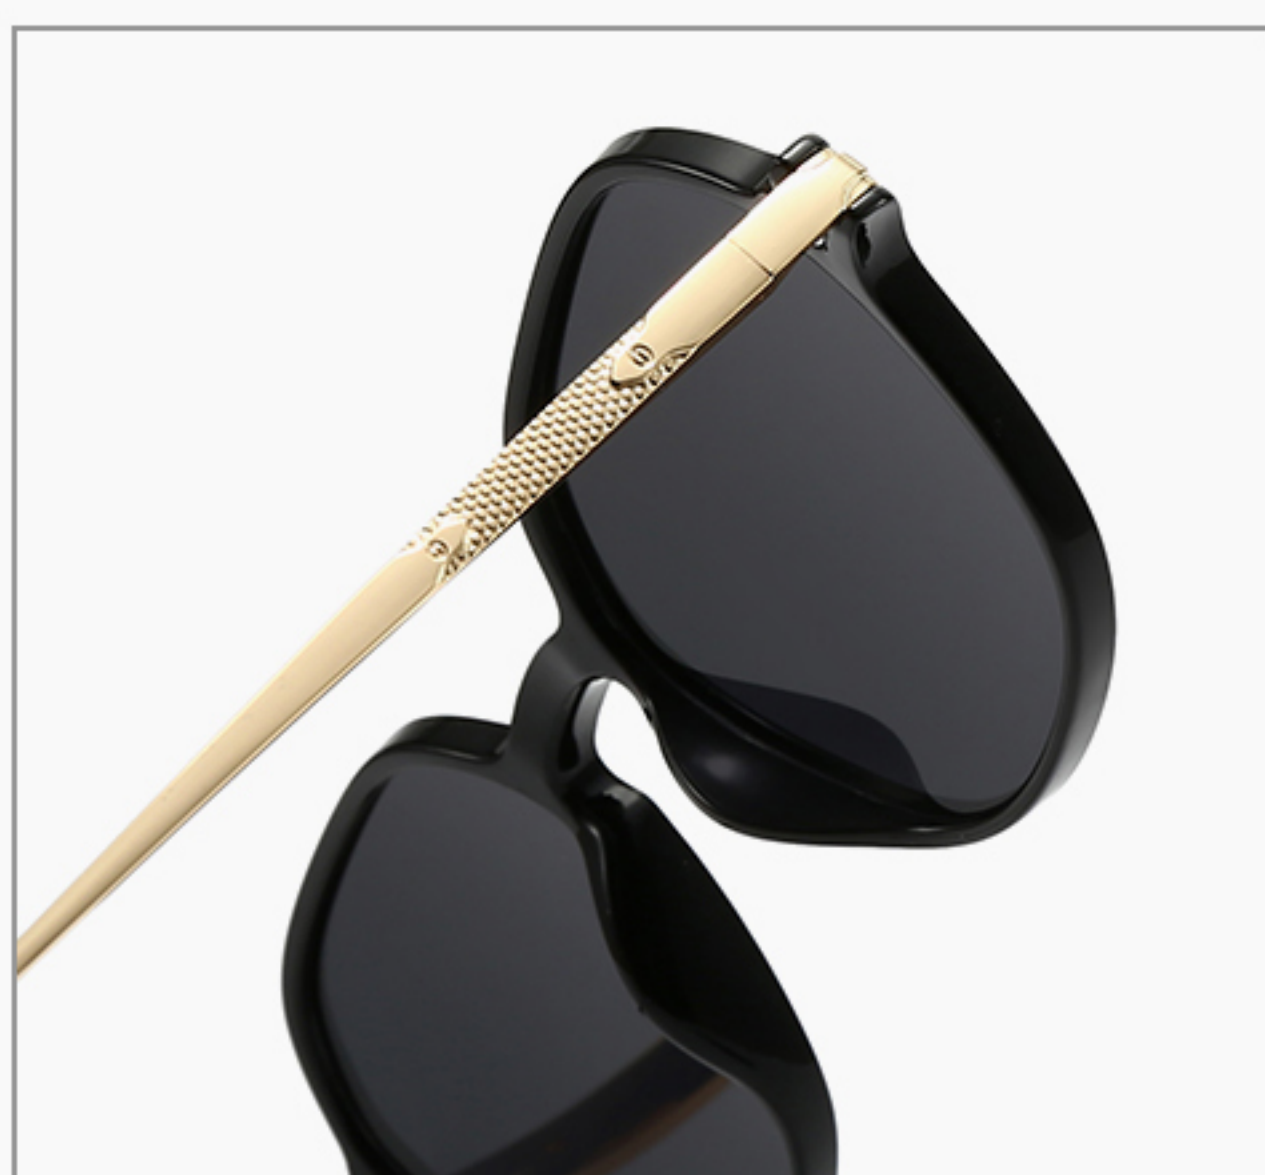

POLARIZED

TR7016

54□15-138