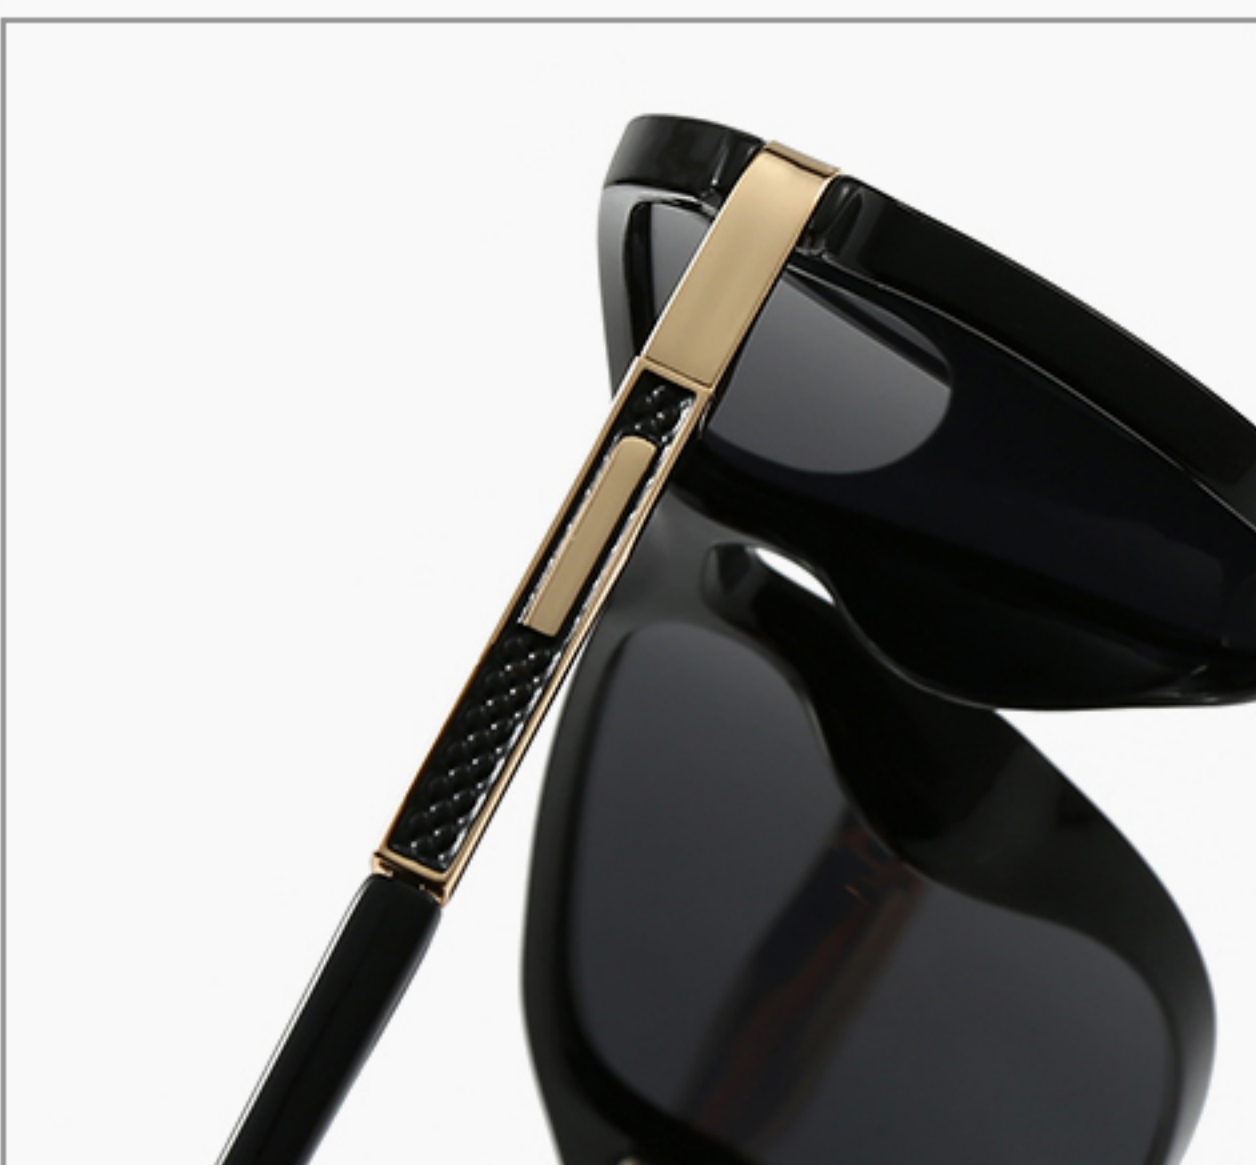

POLARIZED

TR7005

52□16-136

C1 亮黑 BLACK

C2 金黑 BLACK&GOLD

C3 砂黑 SAND BLACK

C4 实茶 BROWN

C6 砂蓝 SAND BLUE