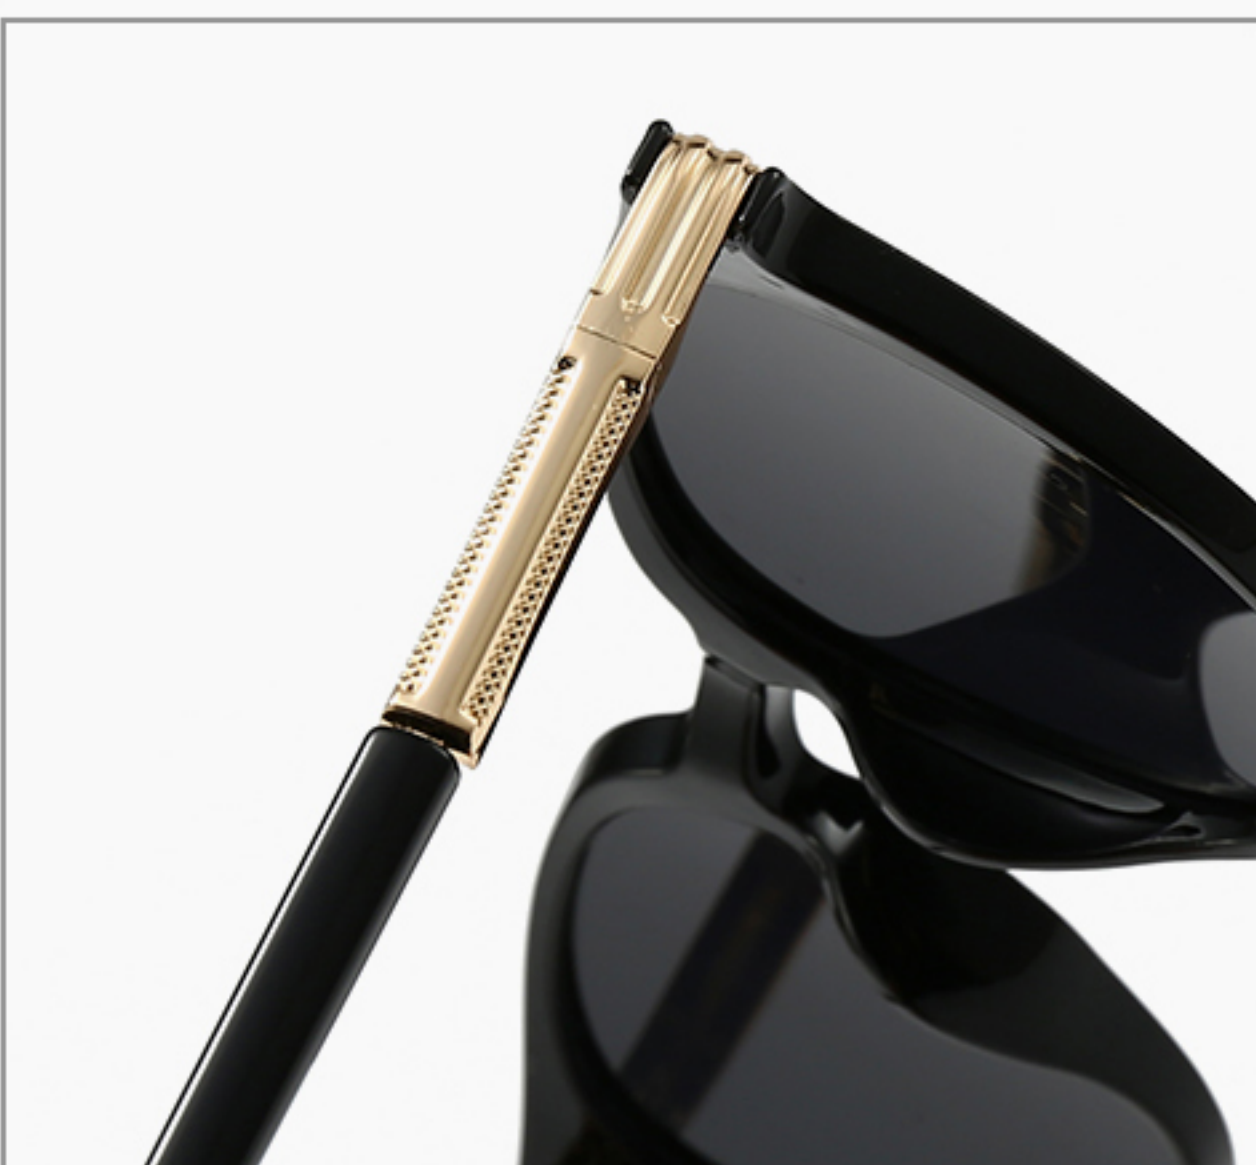

C2 金黑 BLACK&GOLD

C3 砂黑 SAND BLACK

C4 实茶 BROWN

C6 砂蓝 SAND BLUE

C7 砂透白 SAND WHITE

C8 砂透灰 SAND GREY

POLARIZED

TR7004