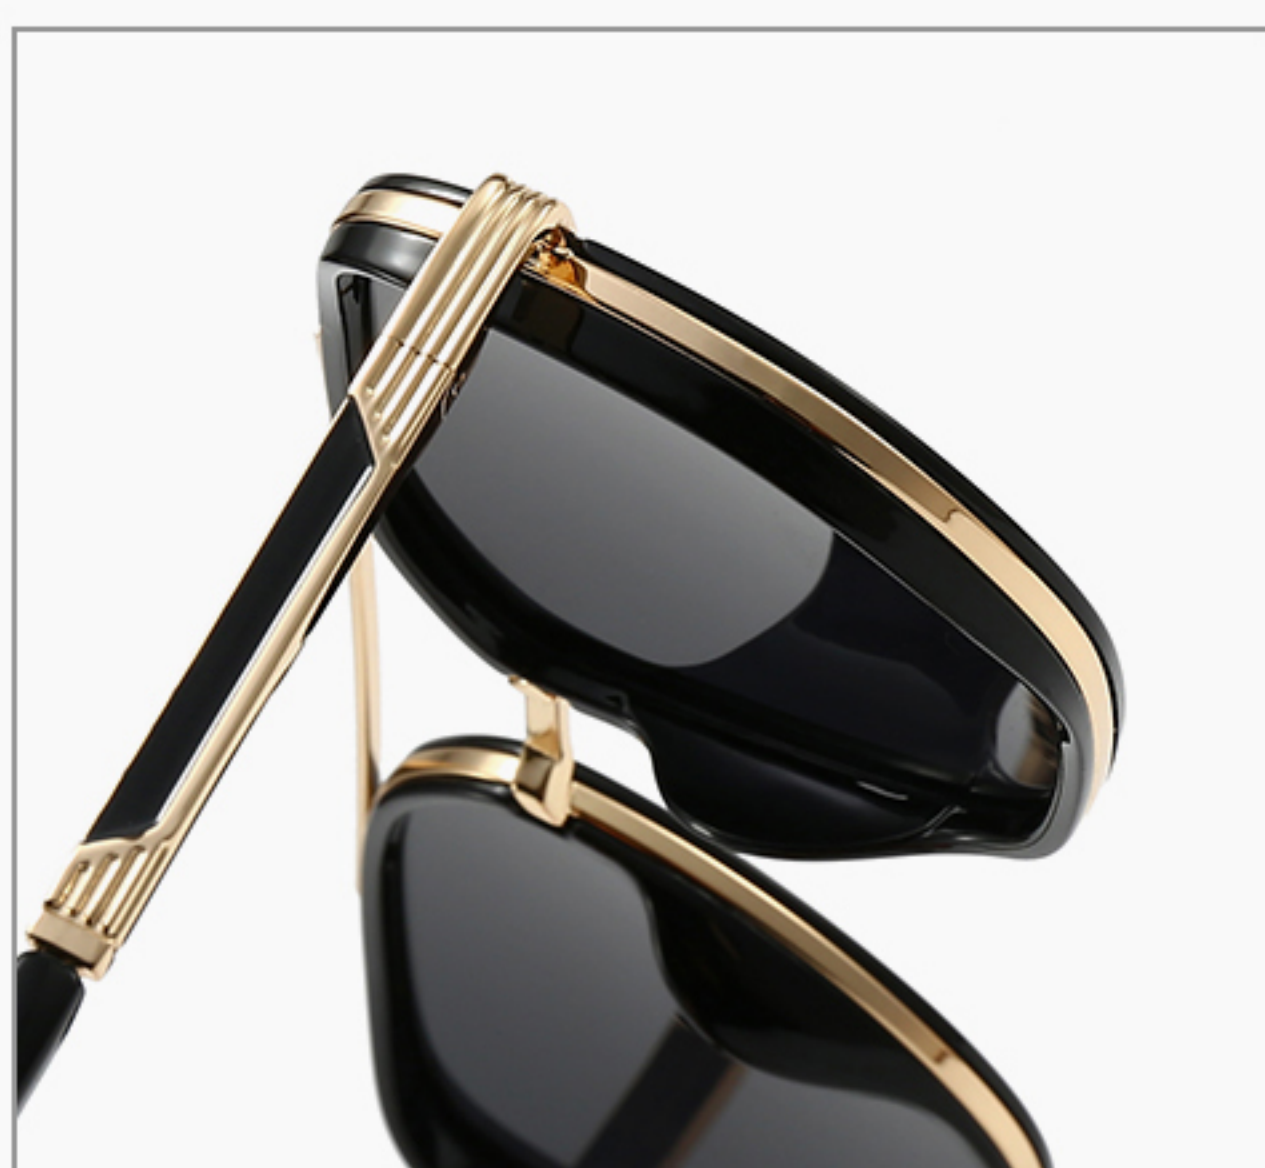

C2 金黑 BLACK&GOLD

C3 砂黑 SAND BLACK

C4 实茶 BROWN

C6 砂蓝 SAND BLUE

C7 砂透白 SAND WHITE

C8 砂透灰 SAND GREY

POLARIZED

TR6008