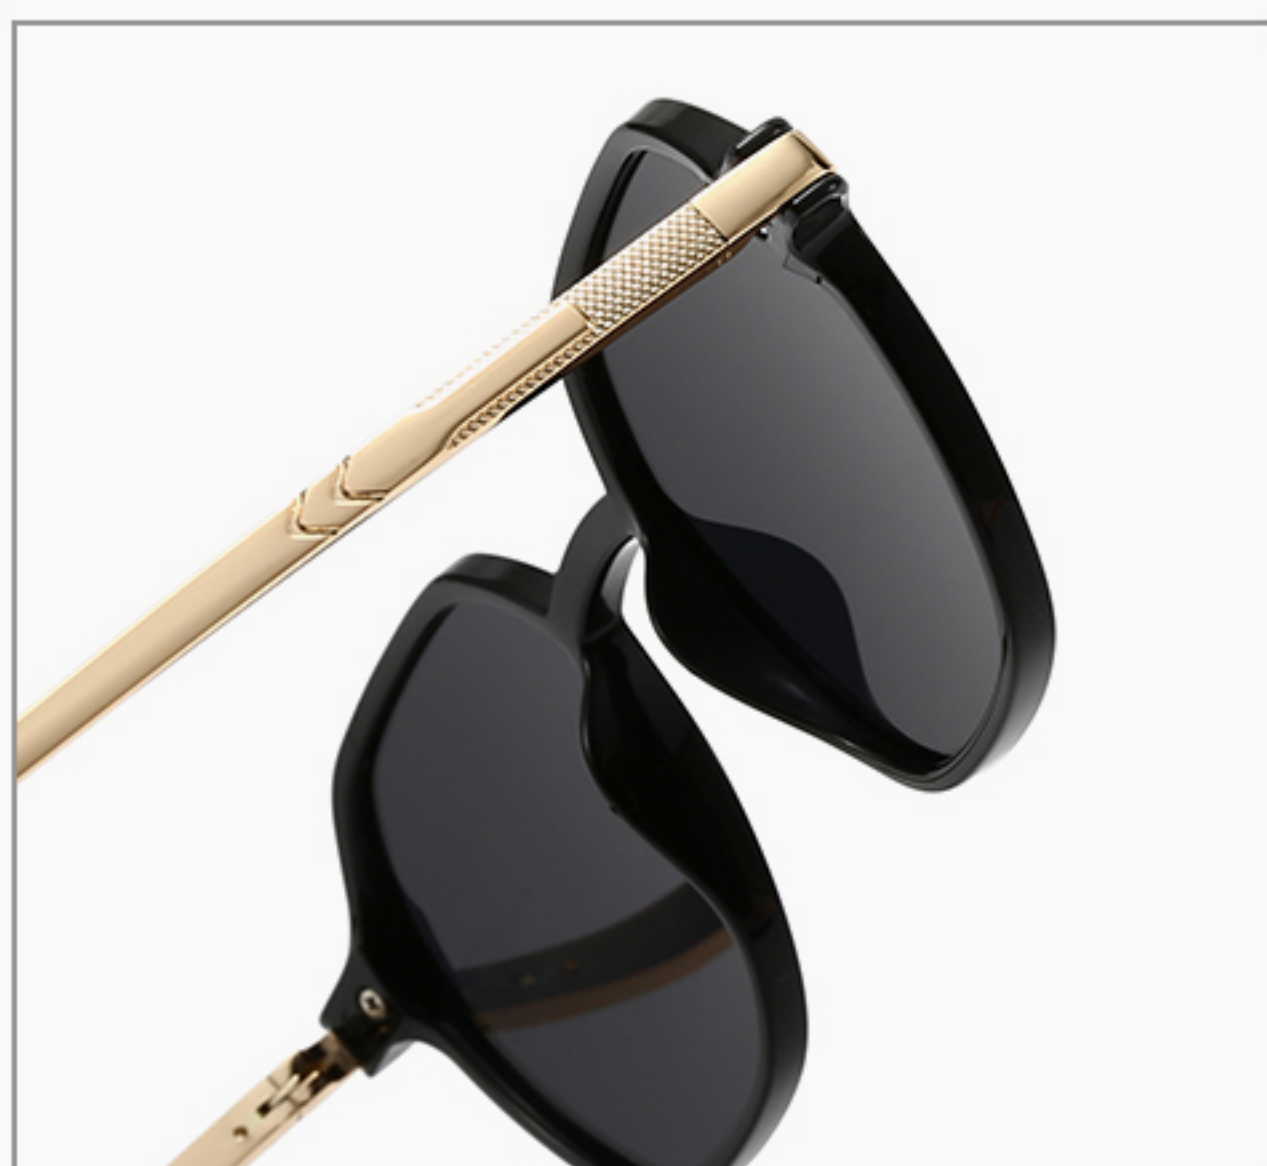

C4 实茶 BROWN

C6 砂蓝 SAND BLUE

C7 砂透白 SAND WHITE

C8 砂透灰 SAND GREY

POLARIZED

TR7019

55□15-139

C1 亮黑 BLACK