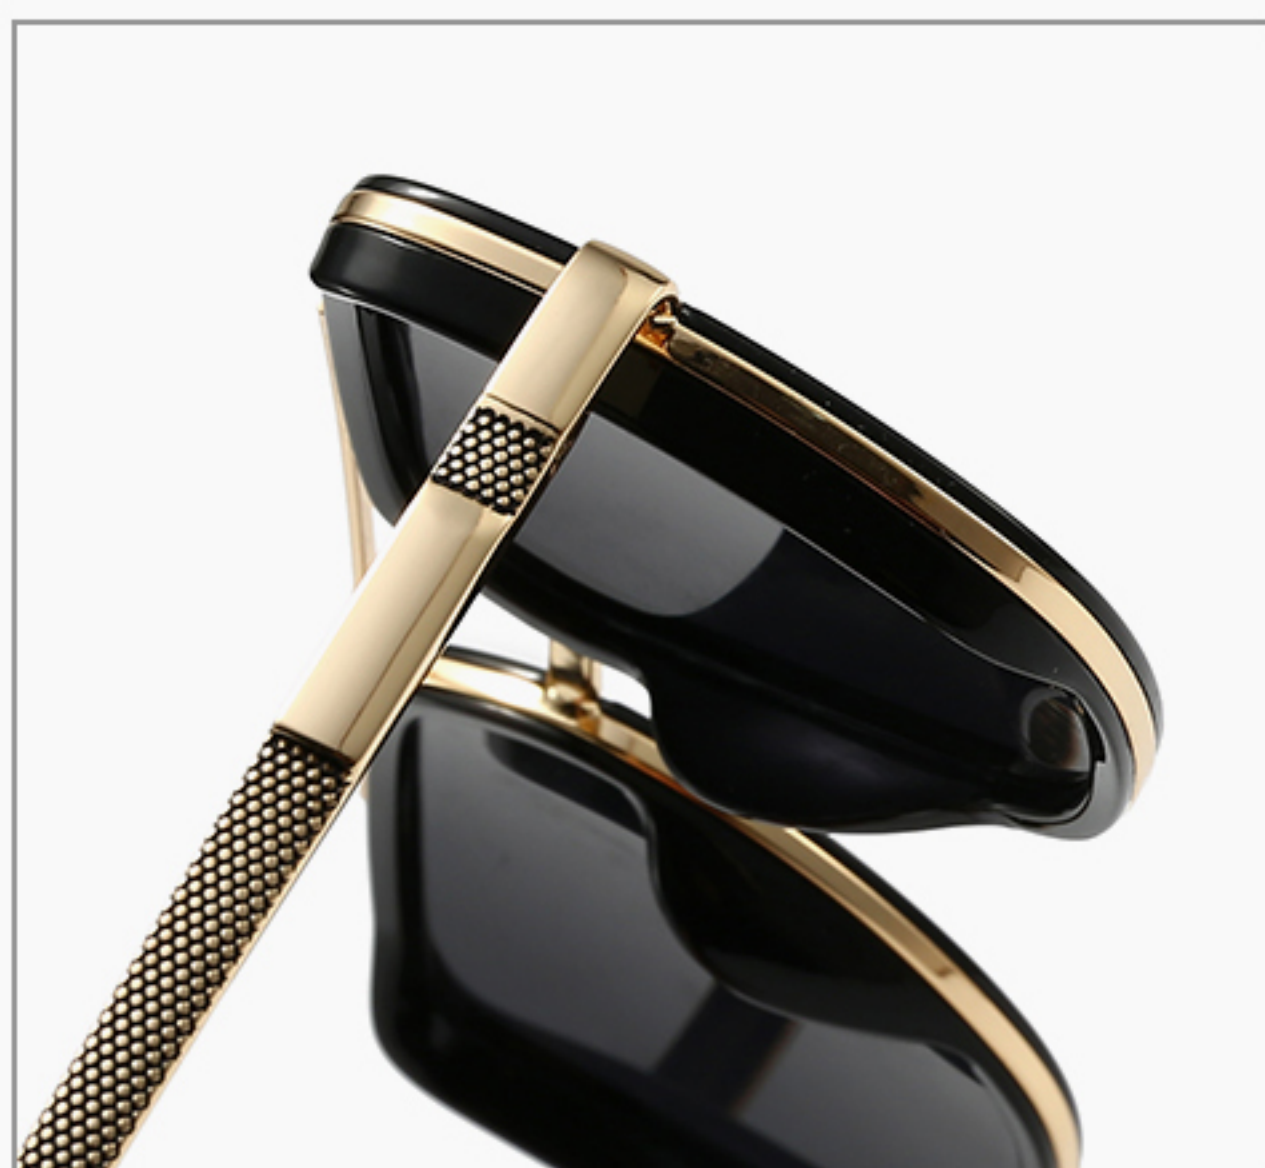

POLARIZED

TR6005

56□16-140