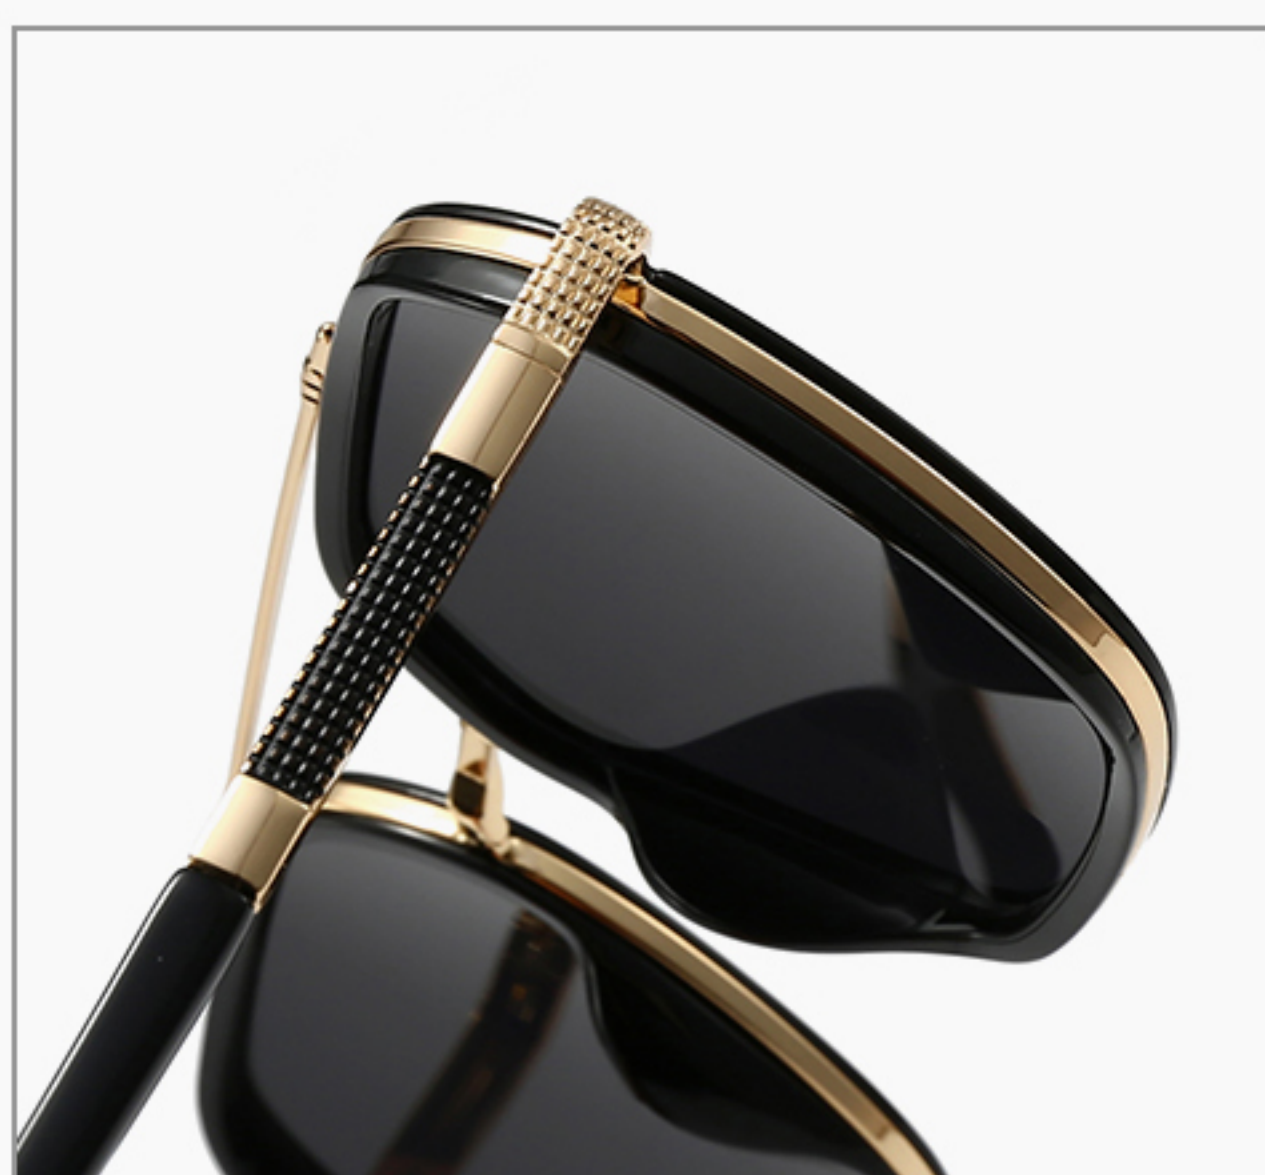

POLARIZED

TR6001

56□16-140