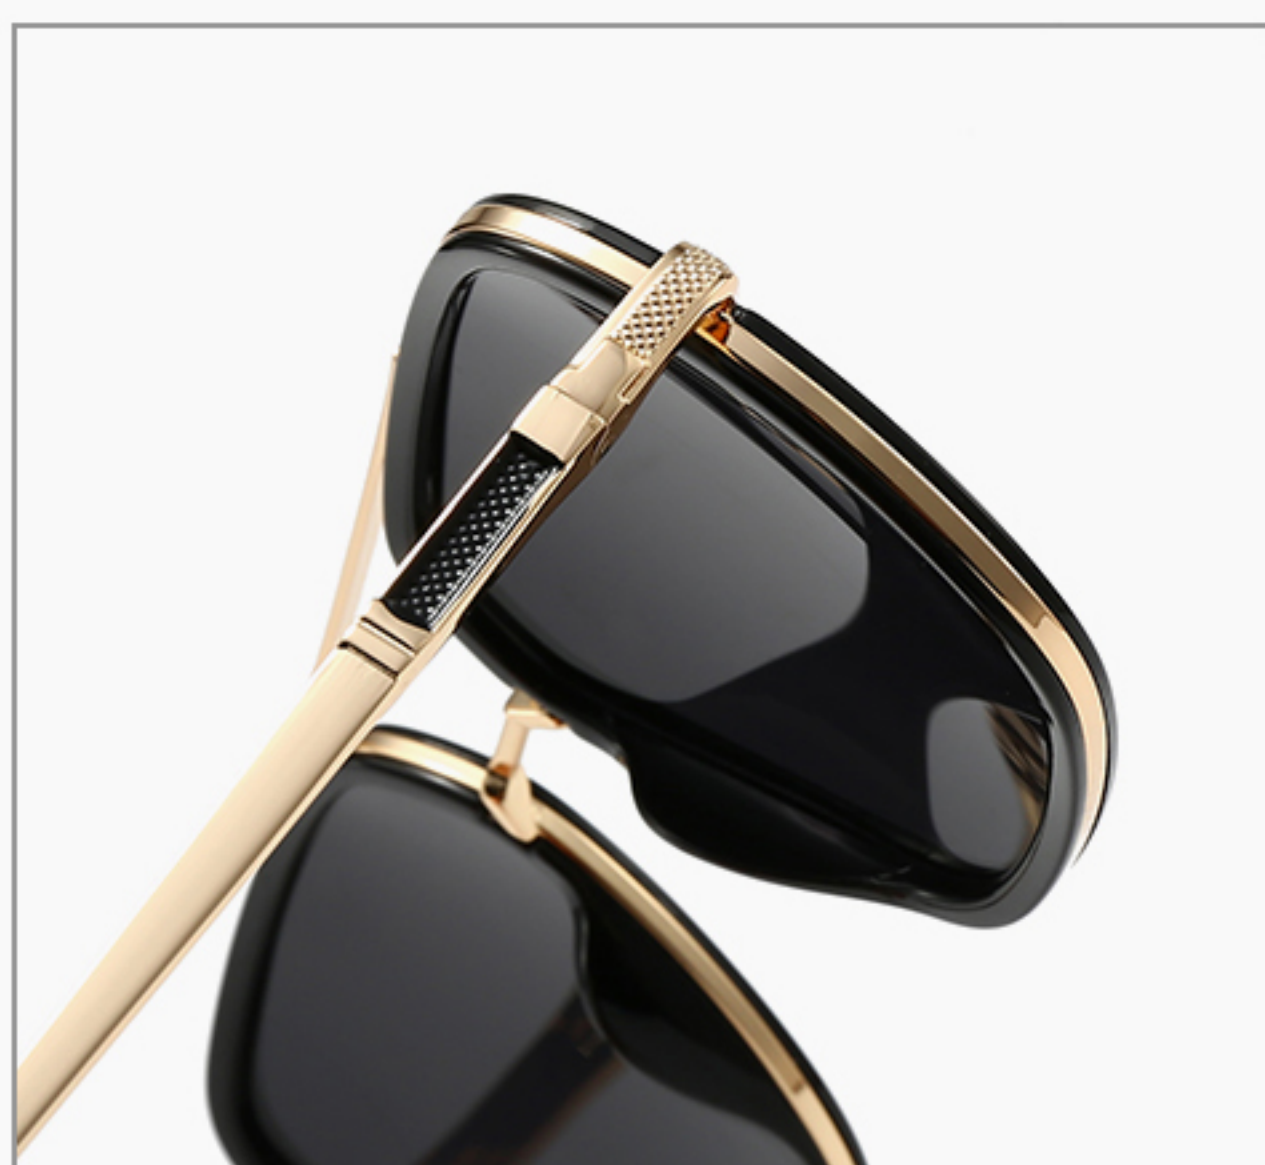

POLARIZED

TR6009

60□15-144