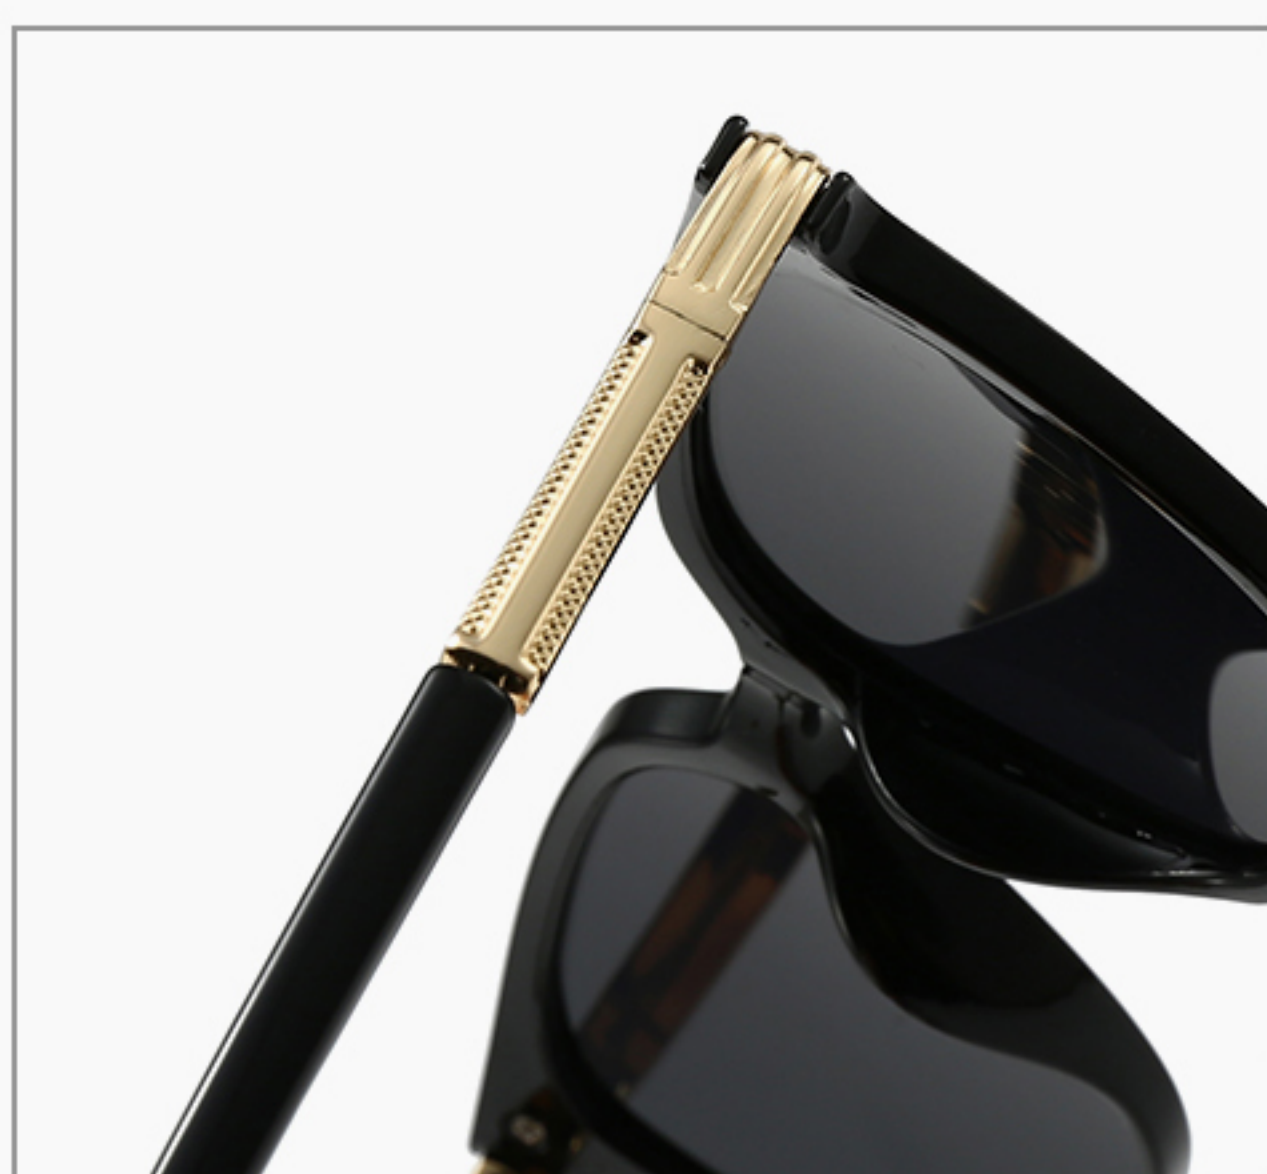

POLARIZED

TR7001

50□17-134

C1 亮黑 BLACK

C2 金黑 BLACK&GOLD

C3 砂黑 SAND BLACK

C4 实茶 BROWN

C6 砂蓝 SAND BLUE

C4 实茶 BROWN

C6 砂蓝 SAND BLUE

C7 砂透白 SAND WHITE

C8 砂透灰 SAND GREY

POLARIZED

TR7003

50□17-134

C1 亮黑 BLACK