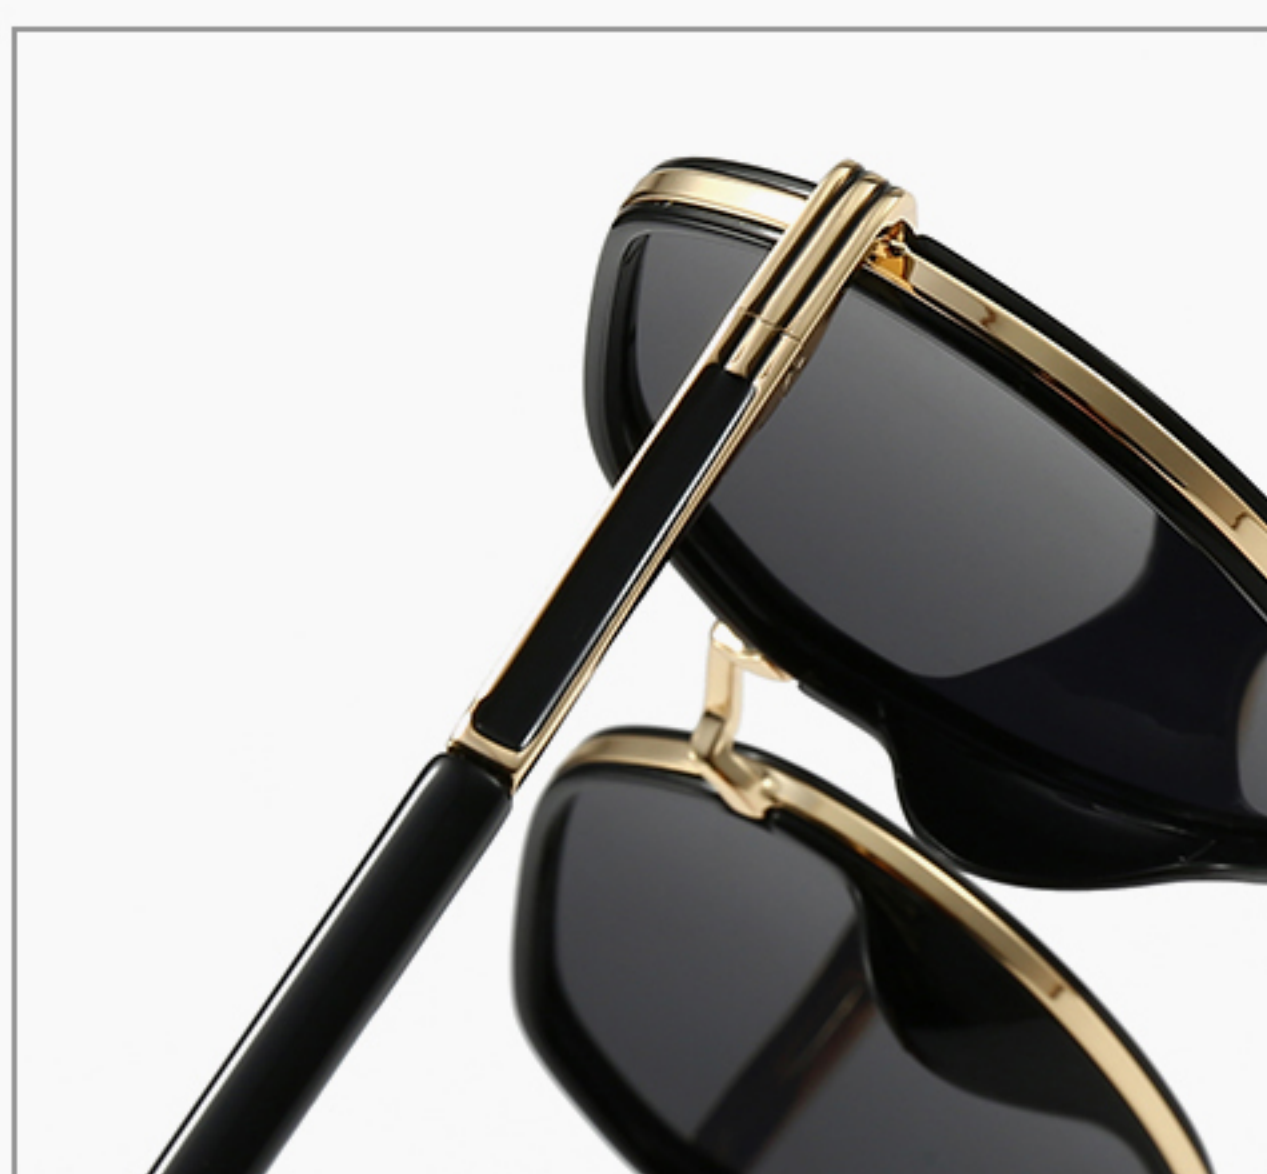

POLARIZED

TR6013

53□16-136