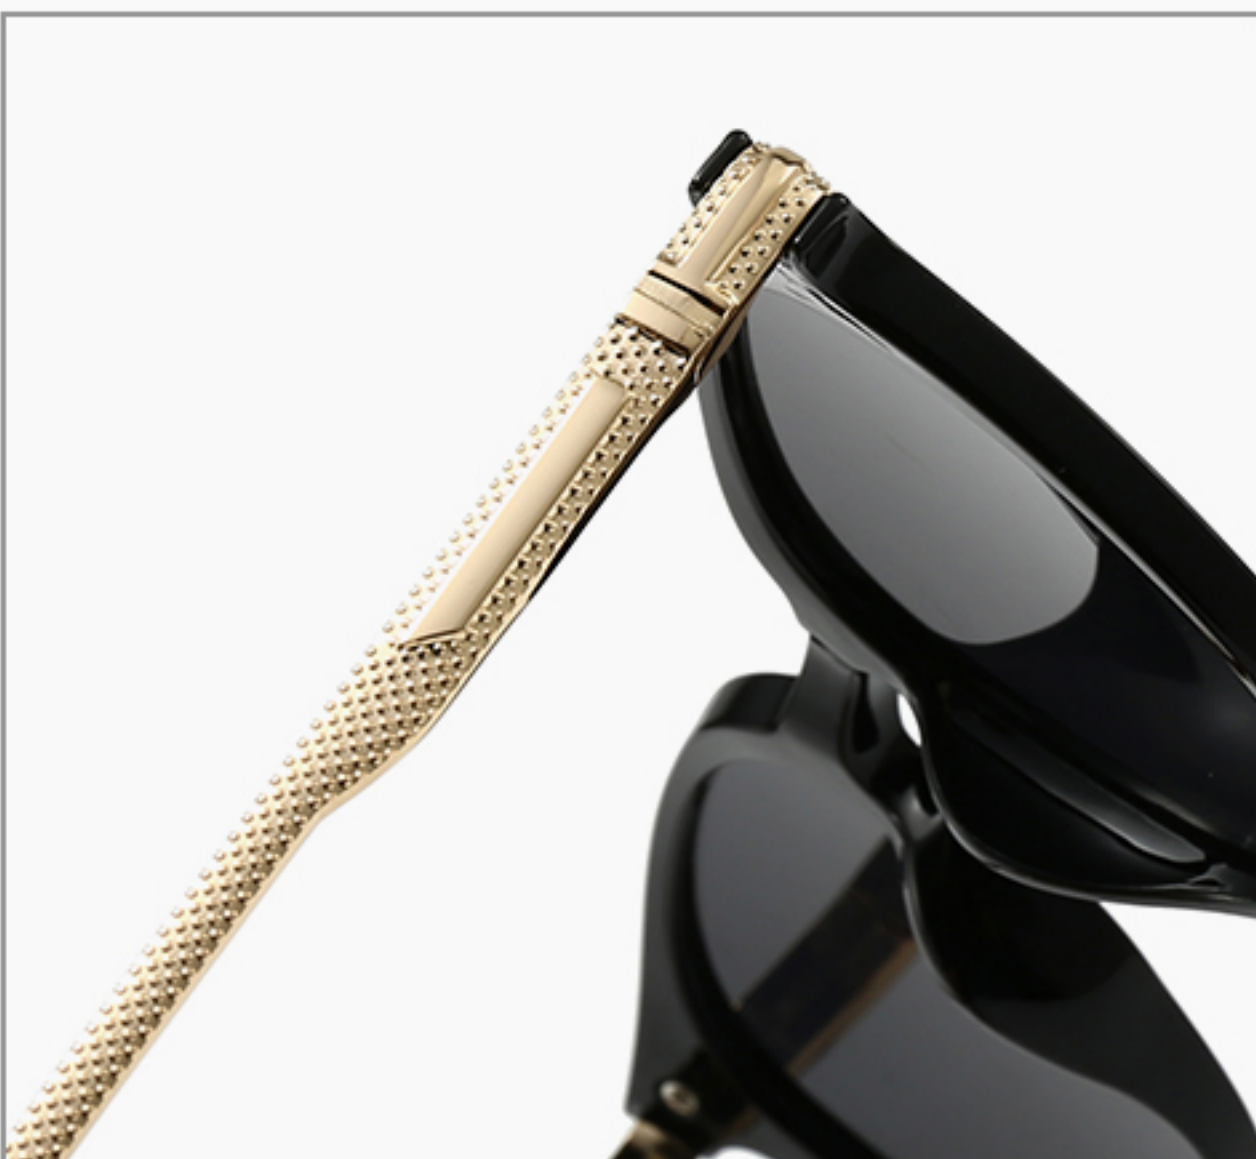

POLARIZED

TR7001

50□17-134