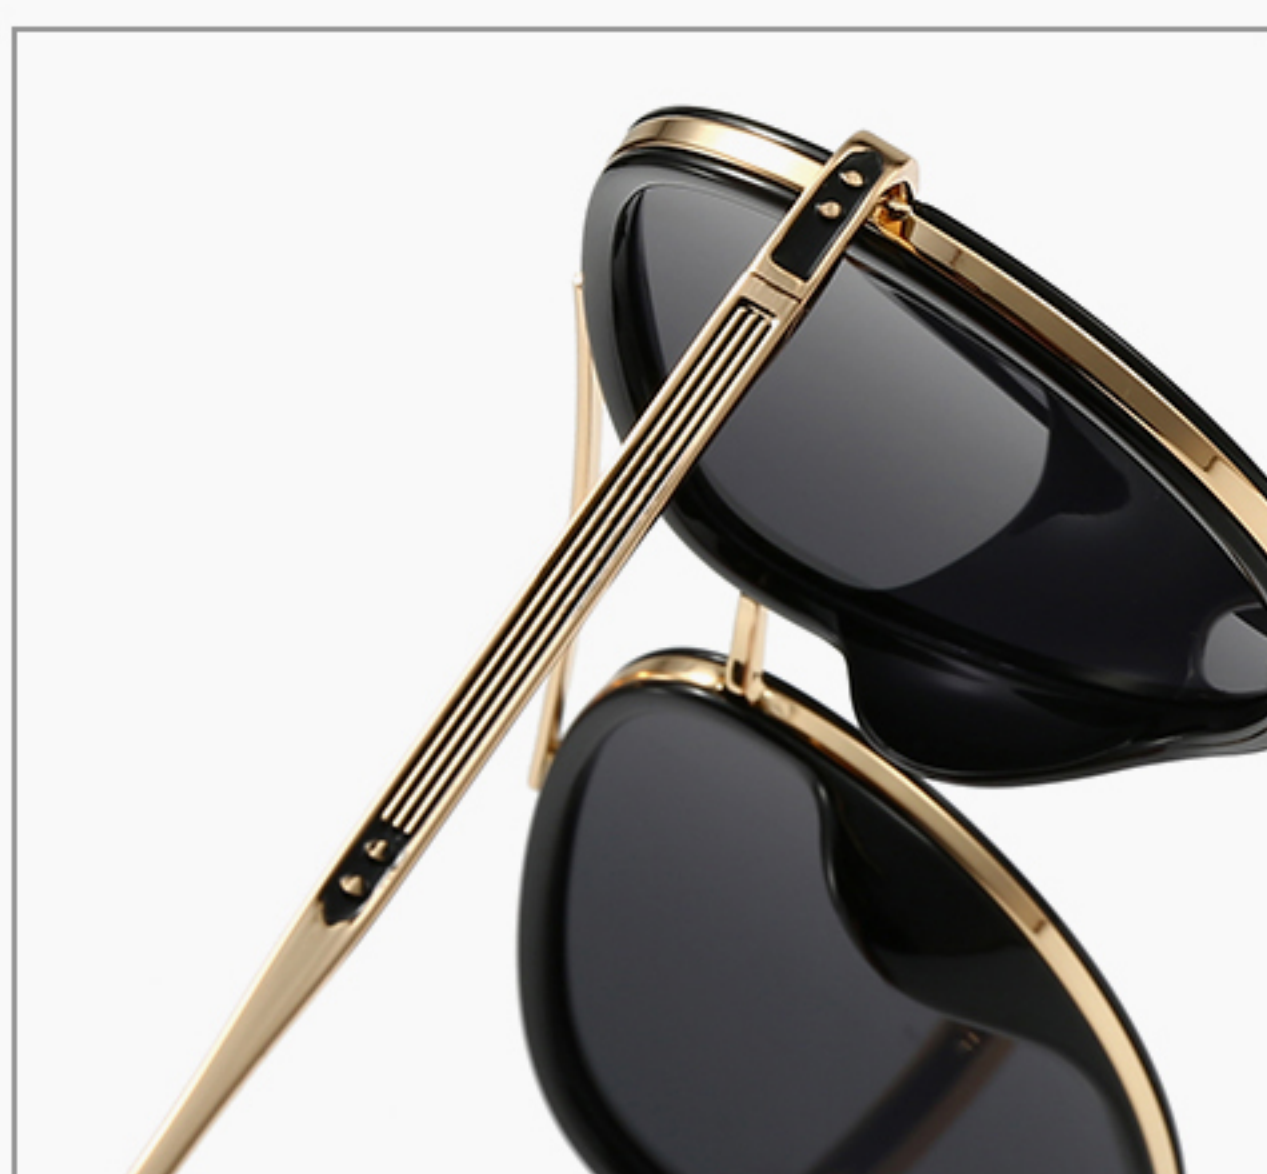

C4 实茶 BROWN

C6 砂蓝 SAND BLUE

C7 砂透白 SAND WHITE

C8 砂透灰 SAND GREY

POLARIZED

TR6011

52□16-132

C1 亮黑 BLACK