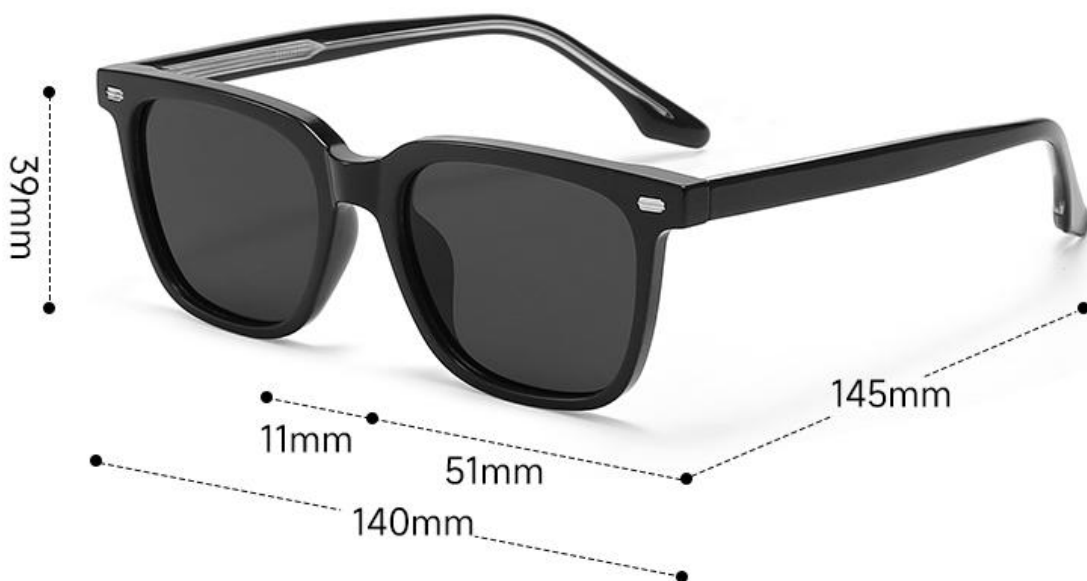

型号/MODEL: 8615

重量/WEIGHT: 24.7G

Color Display 颜色展示