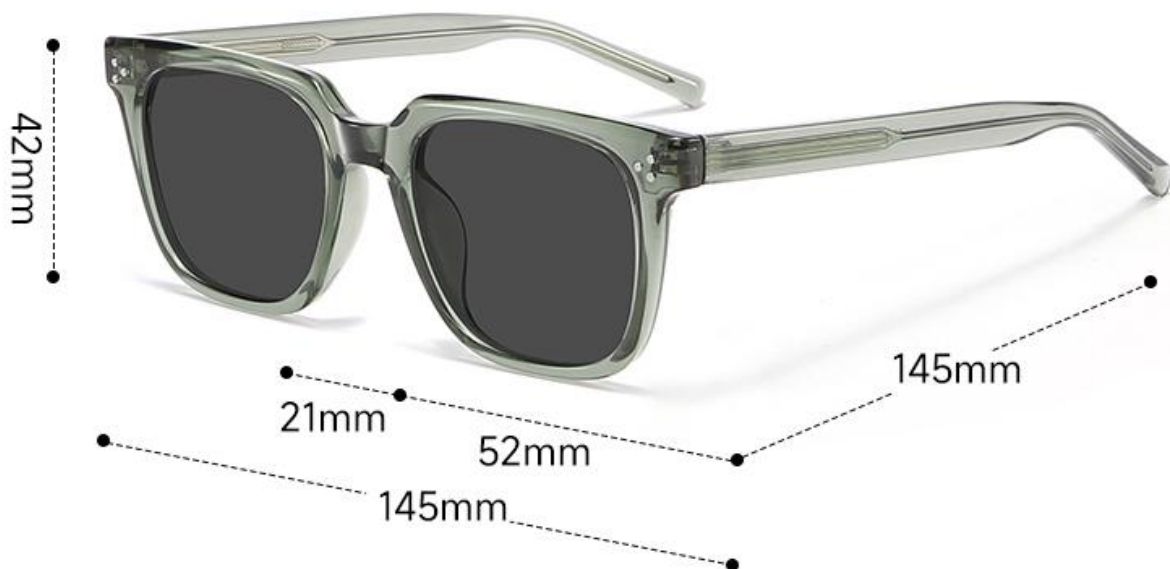

黑框黑灰片
BLACK BLACK

透灰框黑灰片
GRAY BLACK

透明框黑灰片
TRANSPARENT BLACK

玳瑁框茶片
TORTOISESHELL TEA

透茶框茶片
TEA TEA

蓝红框绿片
BLUERED GREEN

型号/MODEL: 8633

重量/WEIGHT: 29.3G