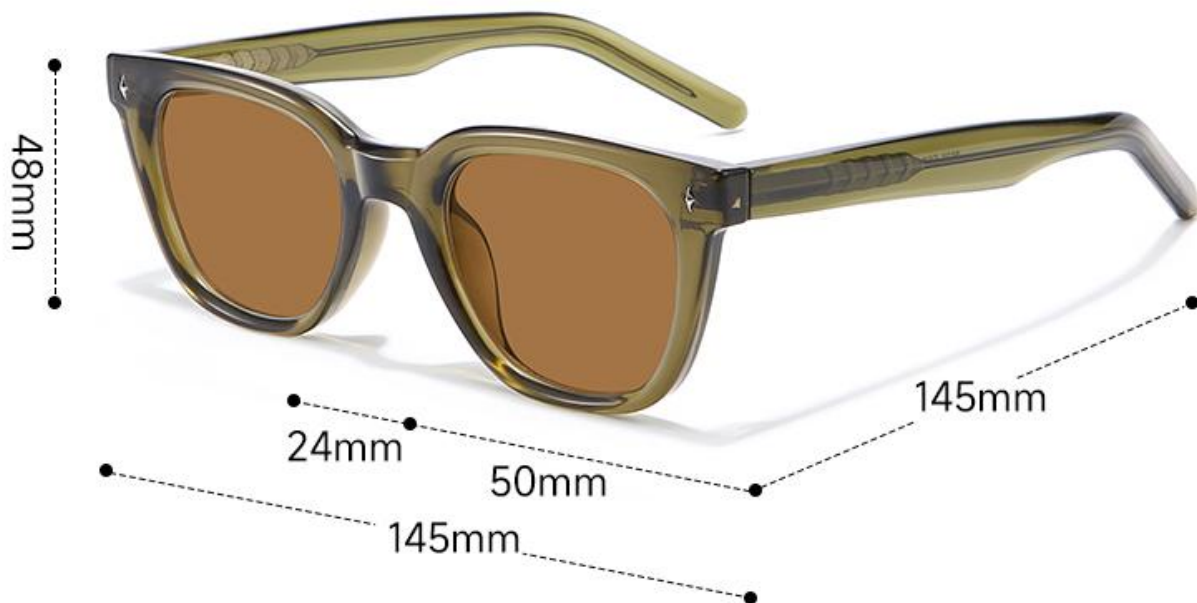

型号/MODEL: 8636

重量/WEIGHT: 33.5G

Color Display 颜色展示