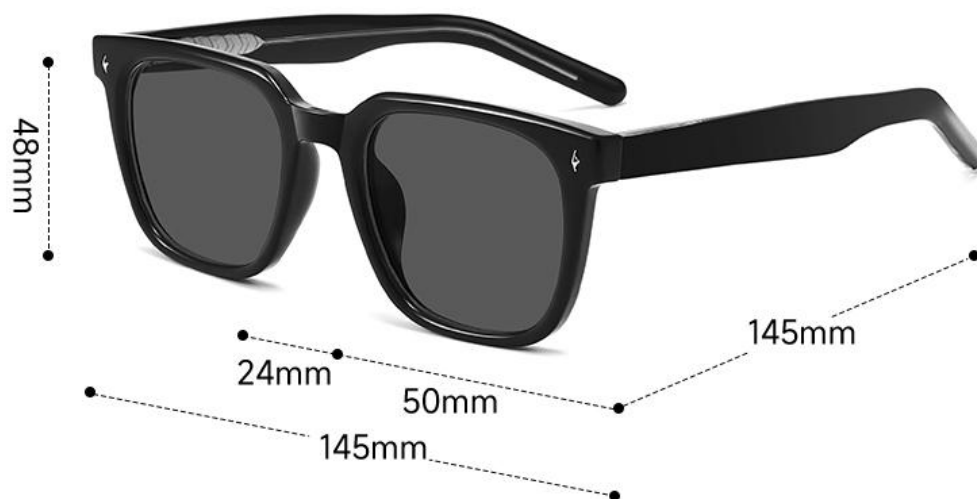

Information

产品信息

型号/MODEL:8635

重量/WEIGHT: 32.7G

Color Display

颜色展示