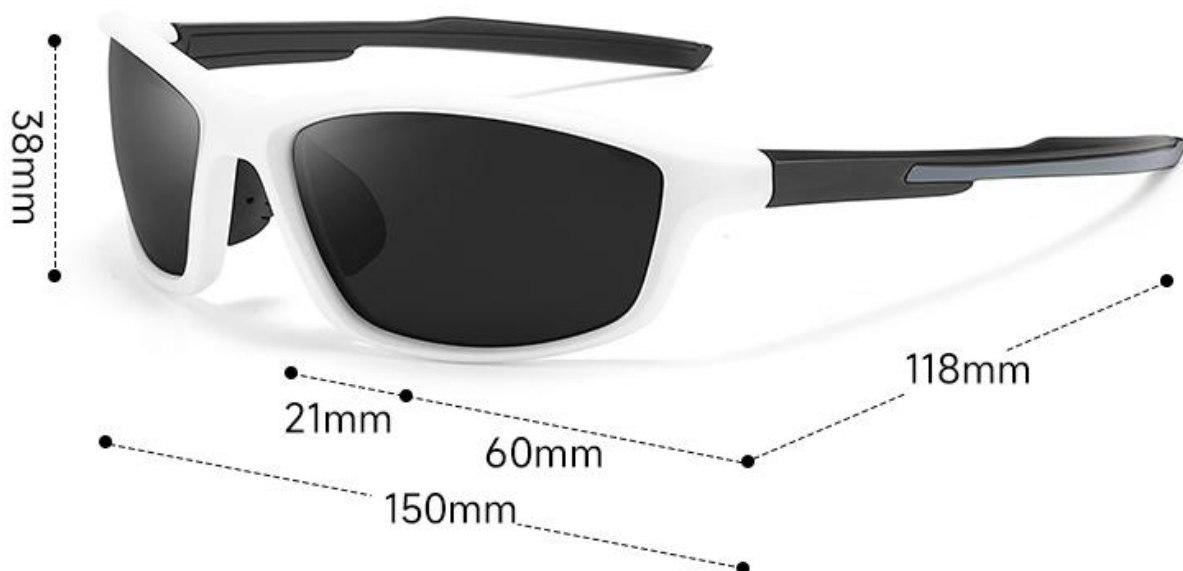

黑框冰蓝片
BLACK BLUE

黑框夜视片
BLACK YELLOW

黑框红渐黄
BLACK RED YELLOW

透灰框黑灰片
GRAY BLACK

透灰框粉渐黄
GRAY PINK YELLOW

透灰框绿渐蓝
GRAY GREEN BLUE

型号/MODEL: P005

重量/WEIGHT: 18.8G