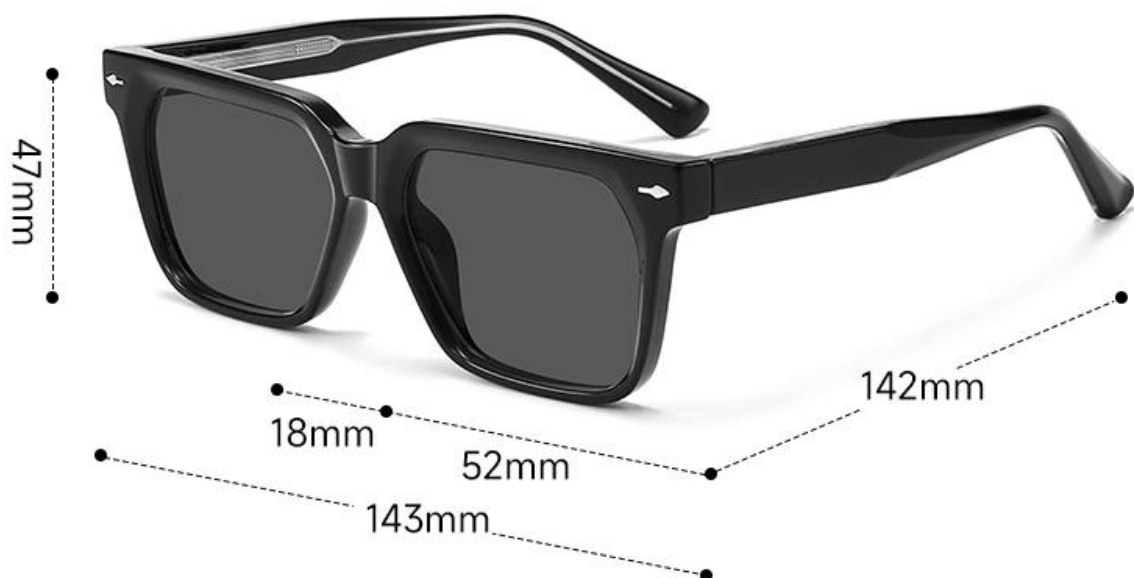

型号/MODEL: 8640

重量/WEIGHT: 31.5G

Color Display 颜色展示