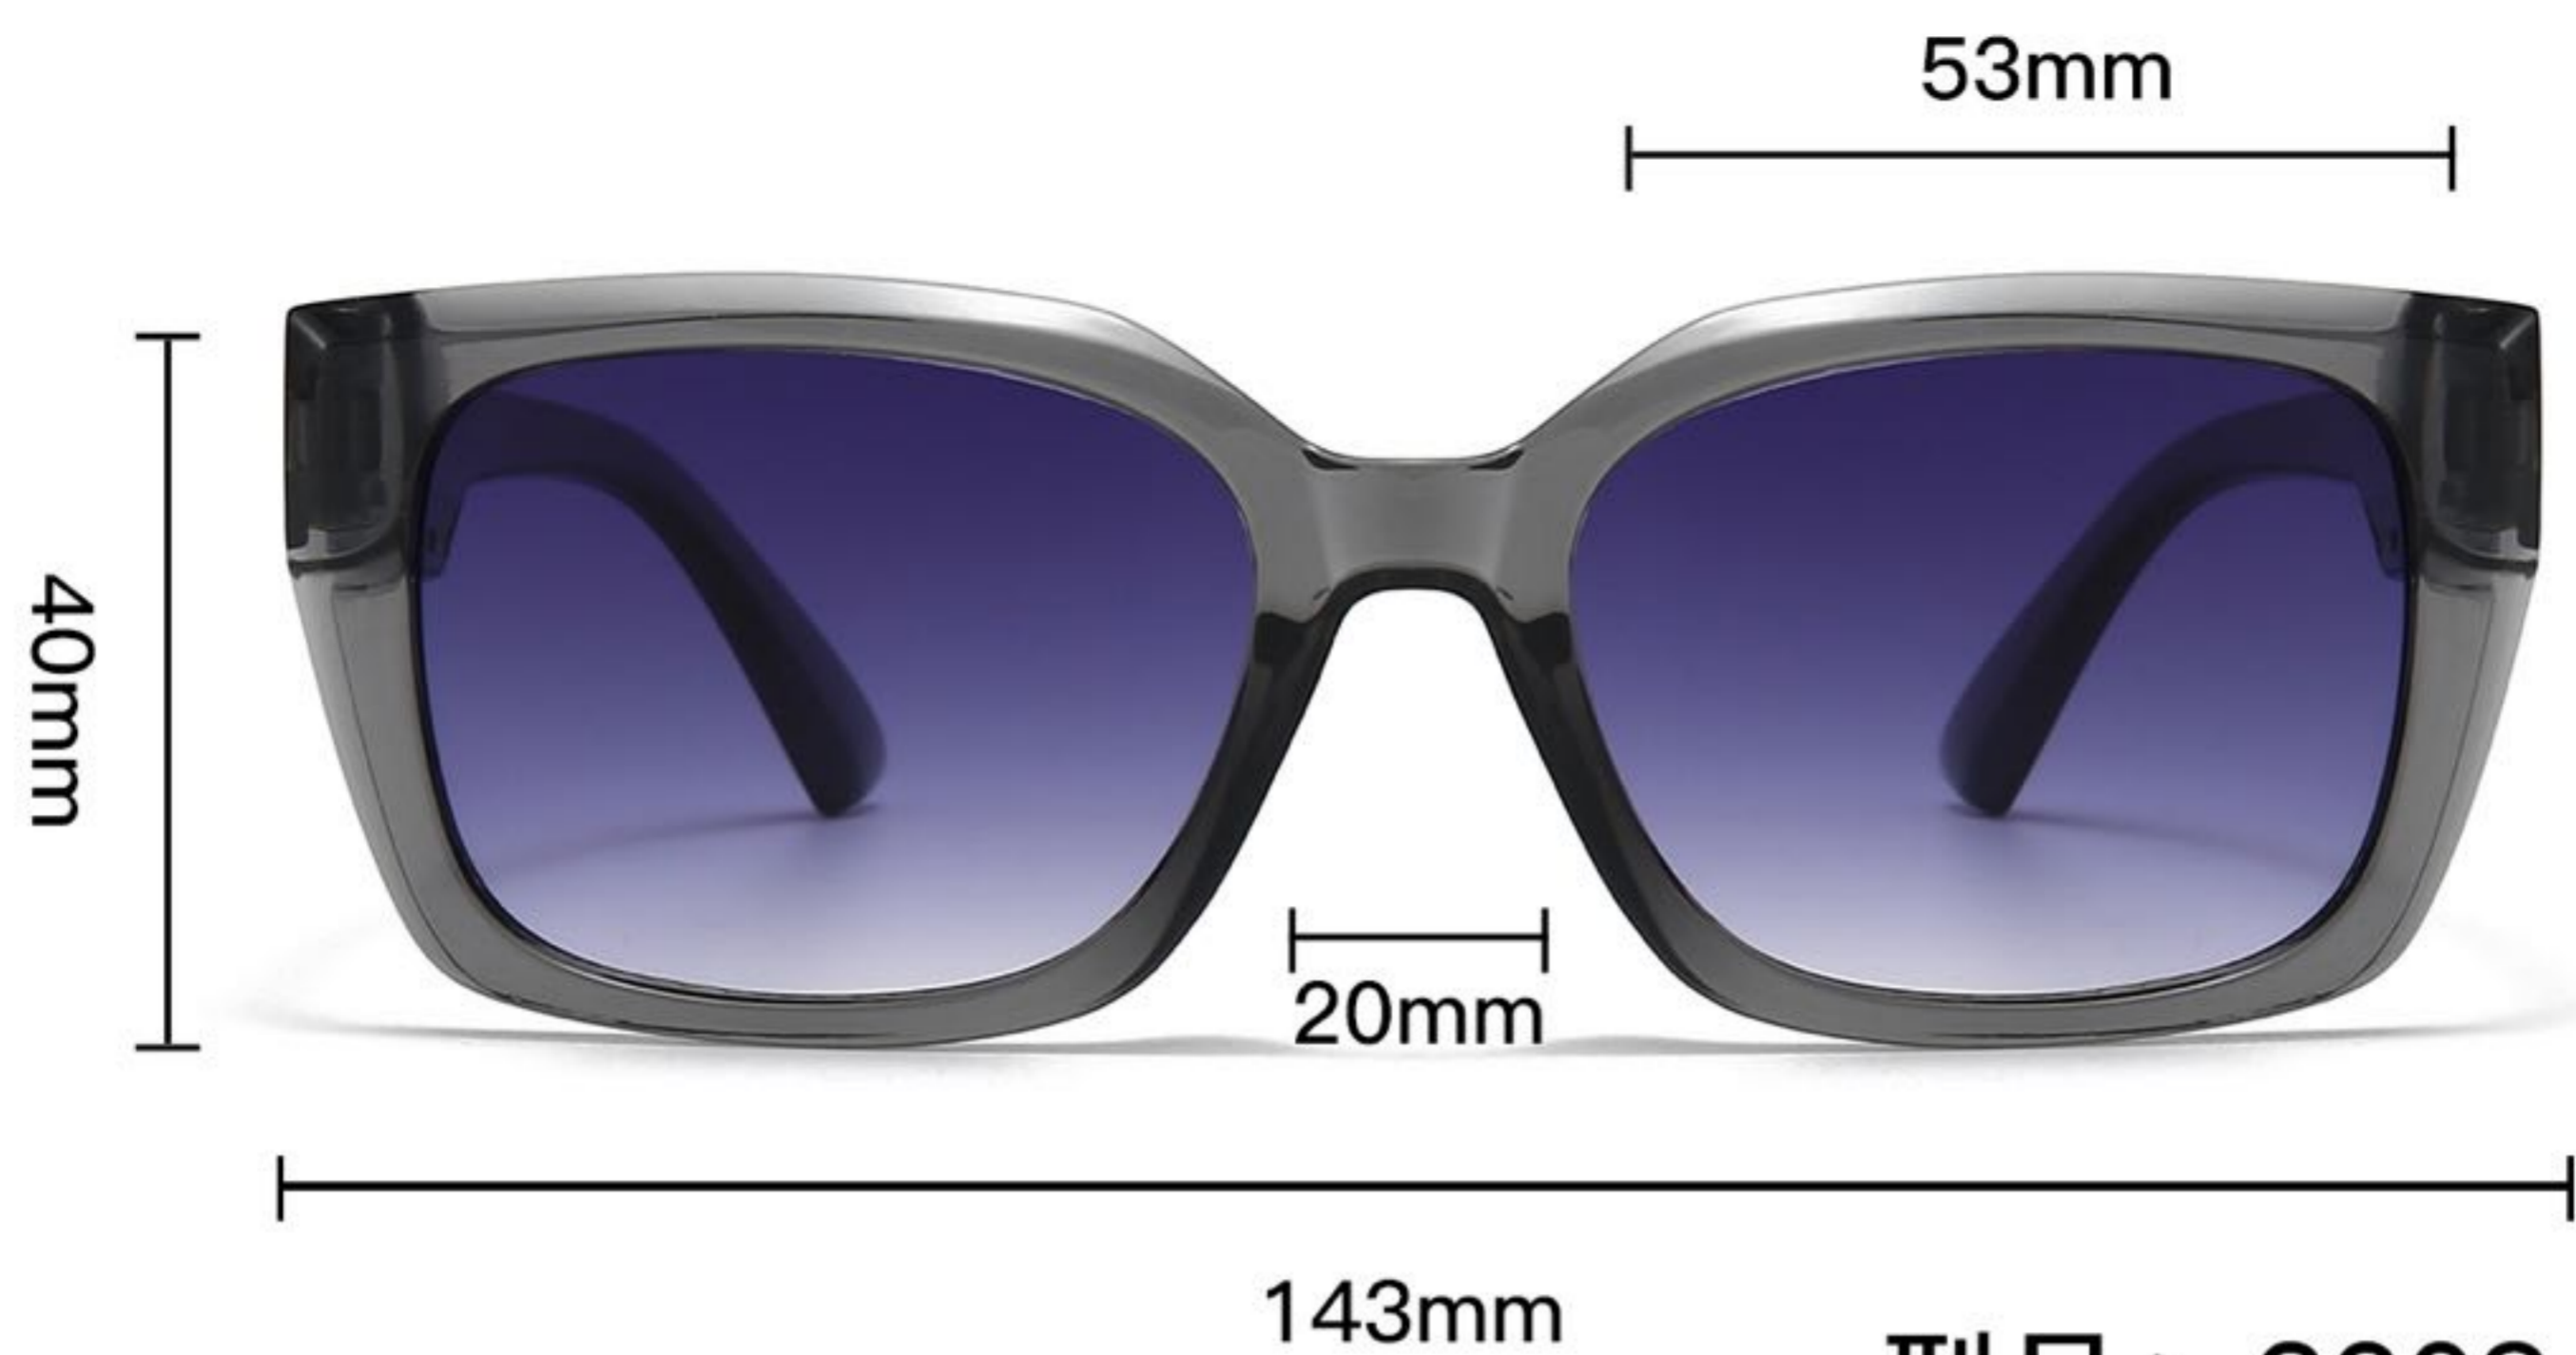

C5

亮青灰框渐蓝片

C6

亮藕粉框灰粉片

型号：3208
尺寸：53-20-143

C1
亮黑框黑灰片

C2
亮黑框渐灰片

C3
亮茶框渐茶片