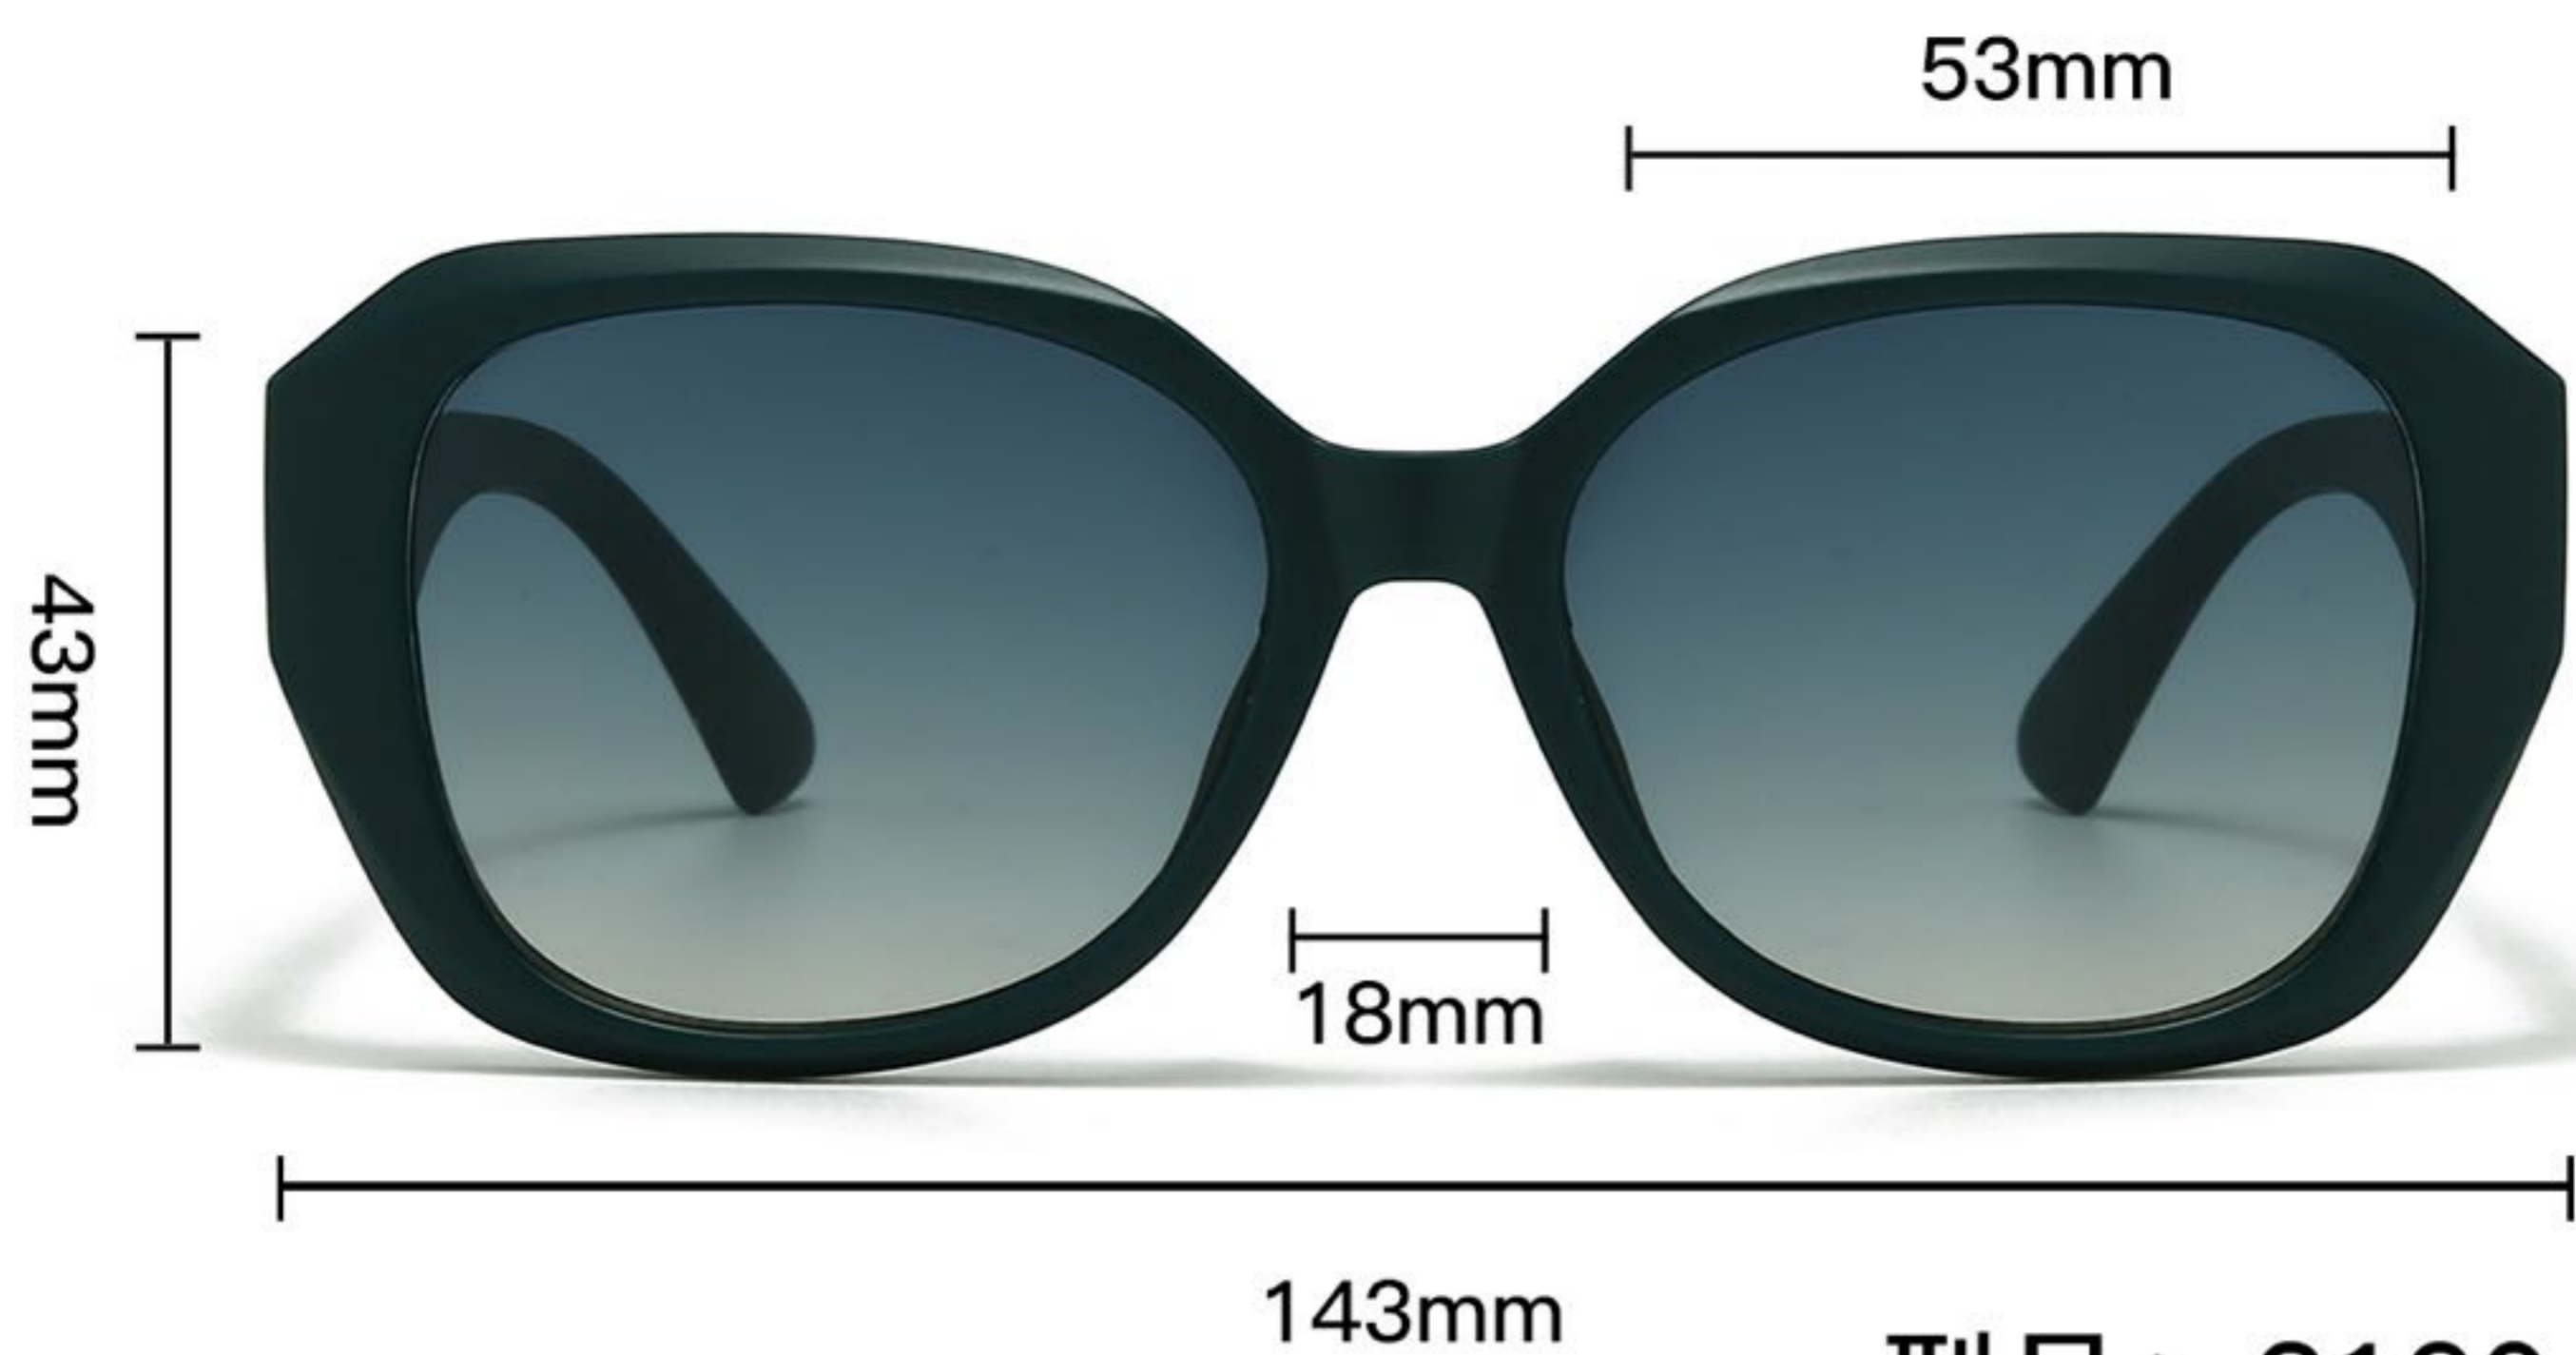

型号：3190
尺寸：53-18-143