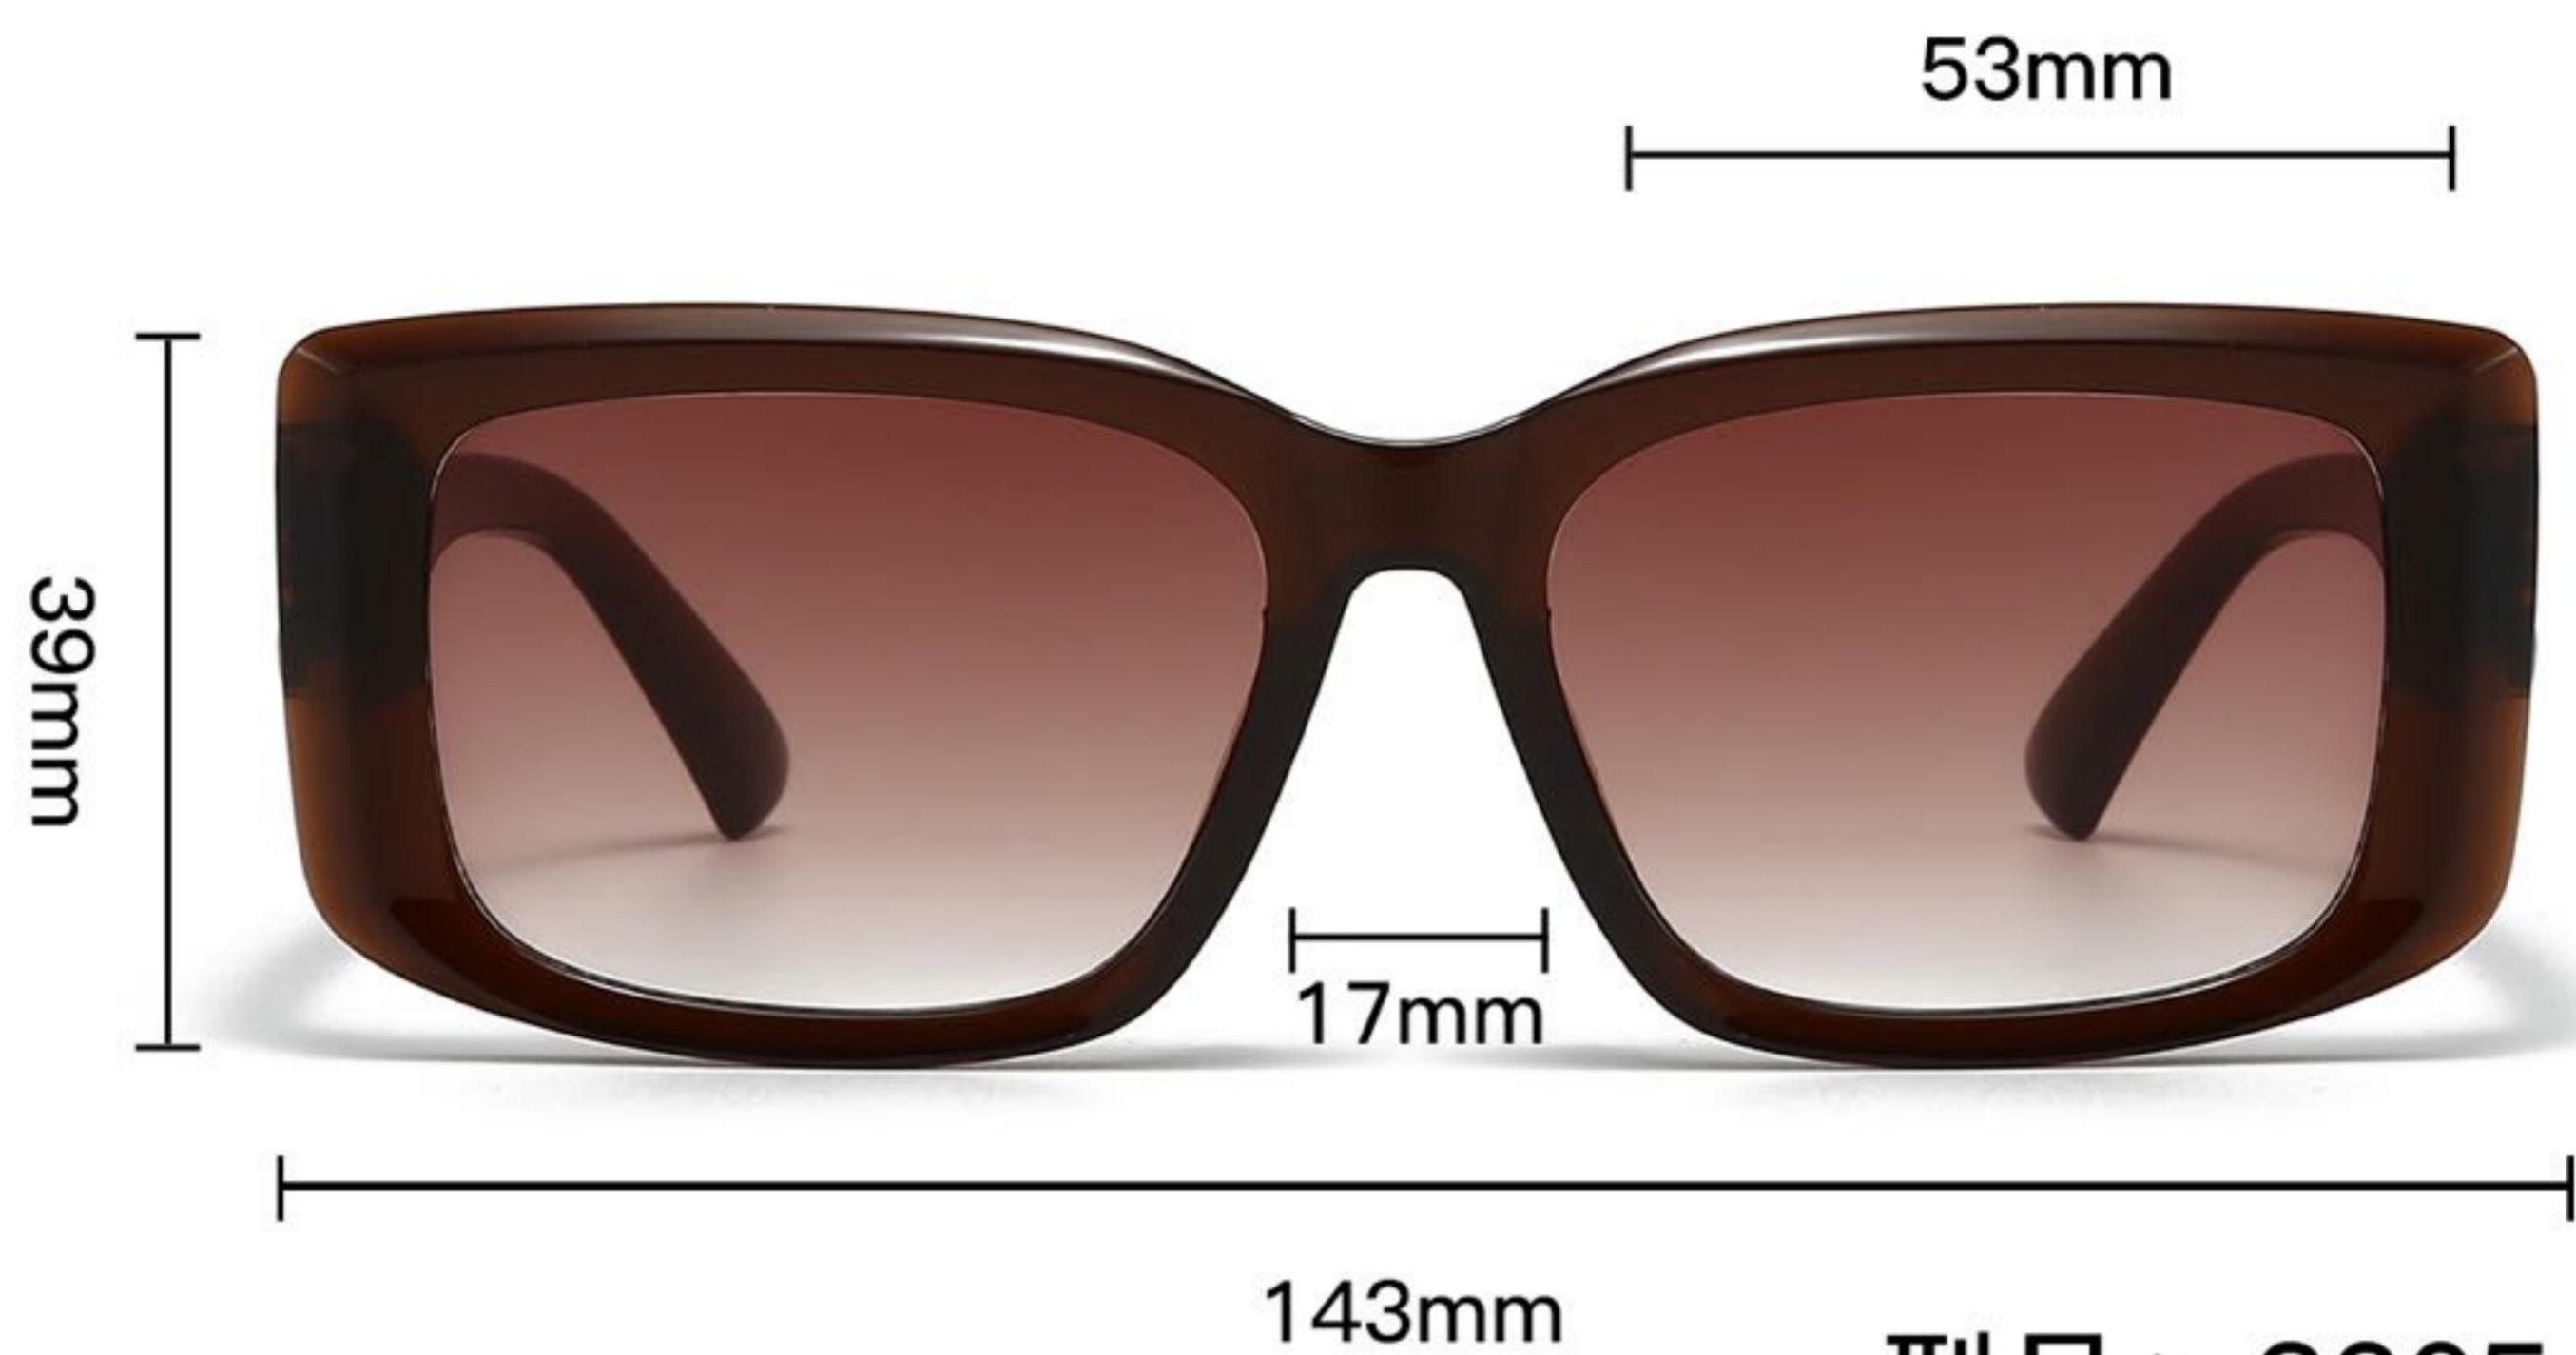

型号：3205
尺寸：53-17-143