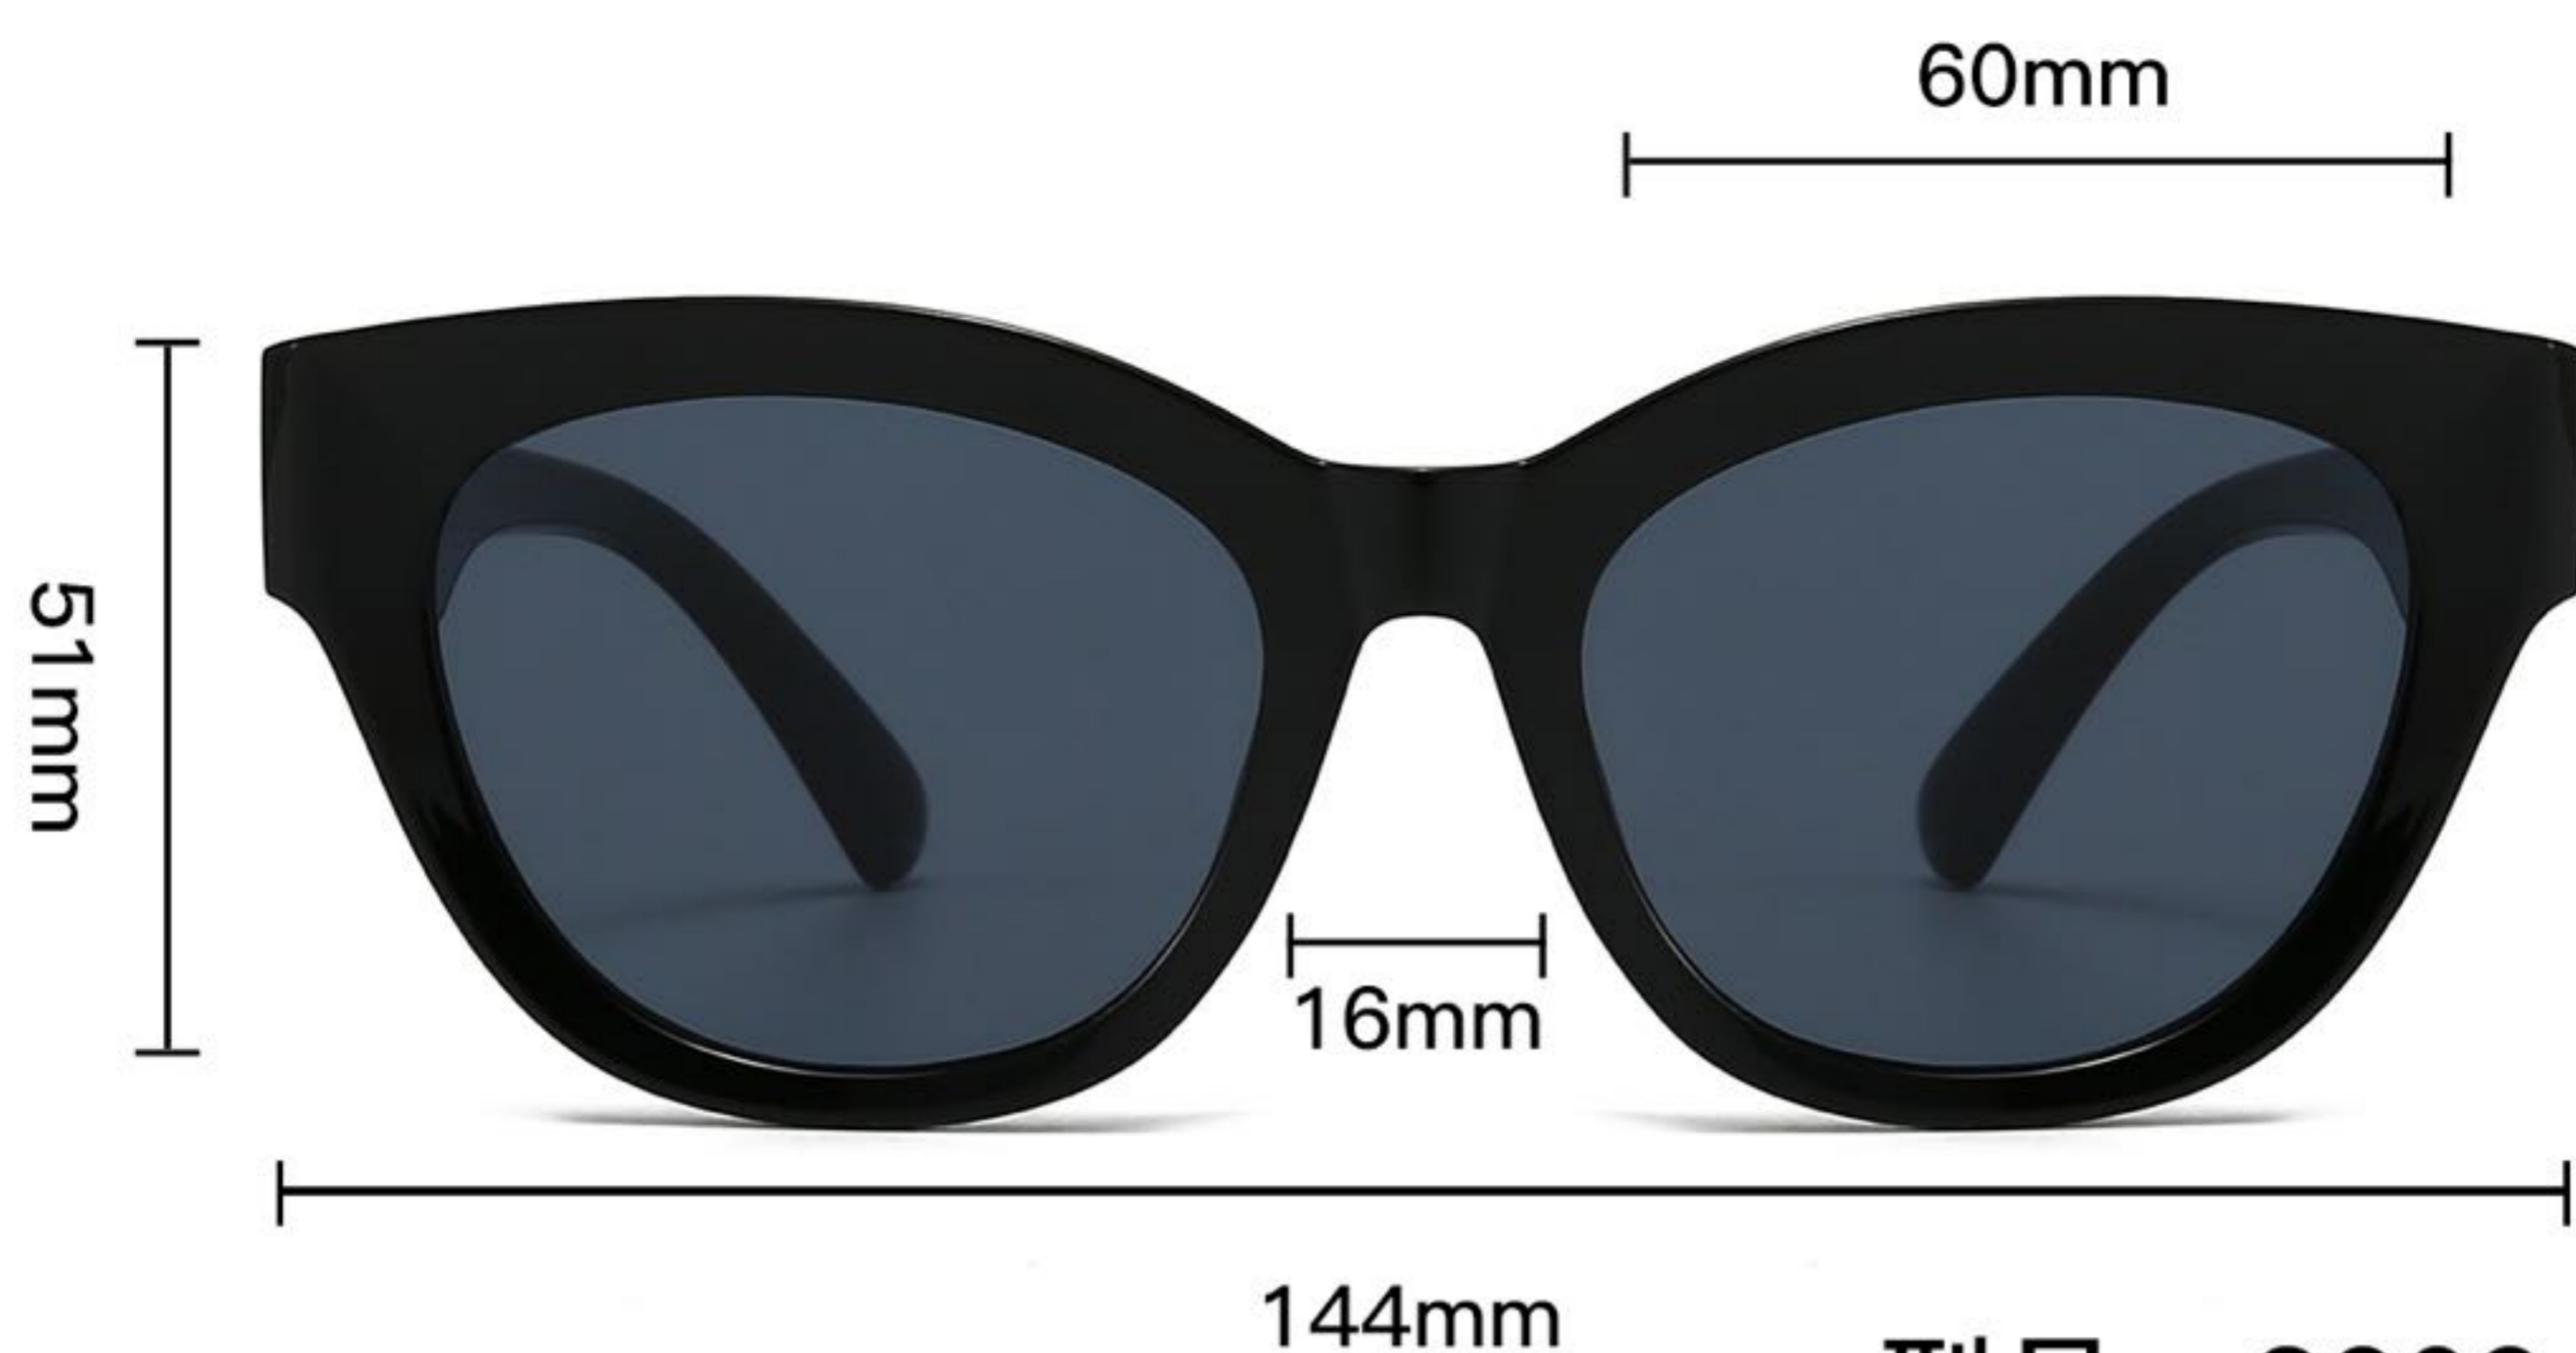

C3
果冻茶框渐茶片

C4
果冻紫框渐红片

C5
果冻灰框渐蓝片

C6
亮实茶框茶粉片

型号：3204
尺寸：53-18-143

C1
亮黑框黑灰片

C2
亮黑框渐灰片

C3
果冻茶框渐茶片

C4
砂浅咖框渐灰片

C5
砂青草框渐蓝片

C6
砂粉紫框渐红片

型号: 3194
尺寸: 51-20-143

C1
亮黑框黑灰片

C2
亮黑框渐灰片

C3
果冻茶框渐茶片

C4
果冻紫框渐红片

C5
果冻灰框渐蓝片

C6
实茶框茶粉片

型号：3209
尺寸：60-16-144

C1
亮黑框黑灰片

C2
亮黑框渐灰片

C3
亮茶框渐茶片

C4
亮深咖框茶粉片

C5
亮青灰框渐蓝片