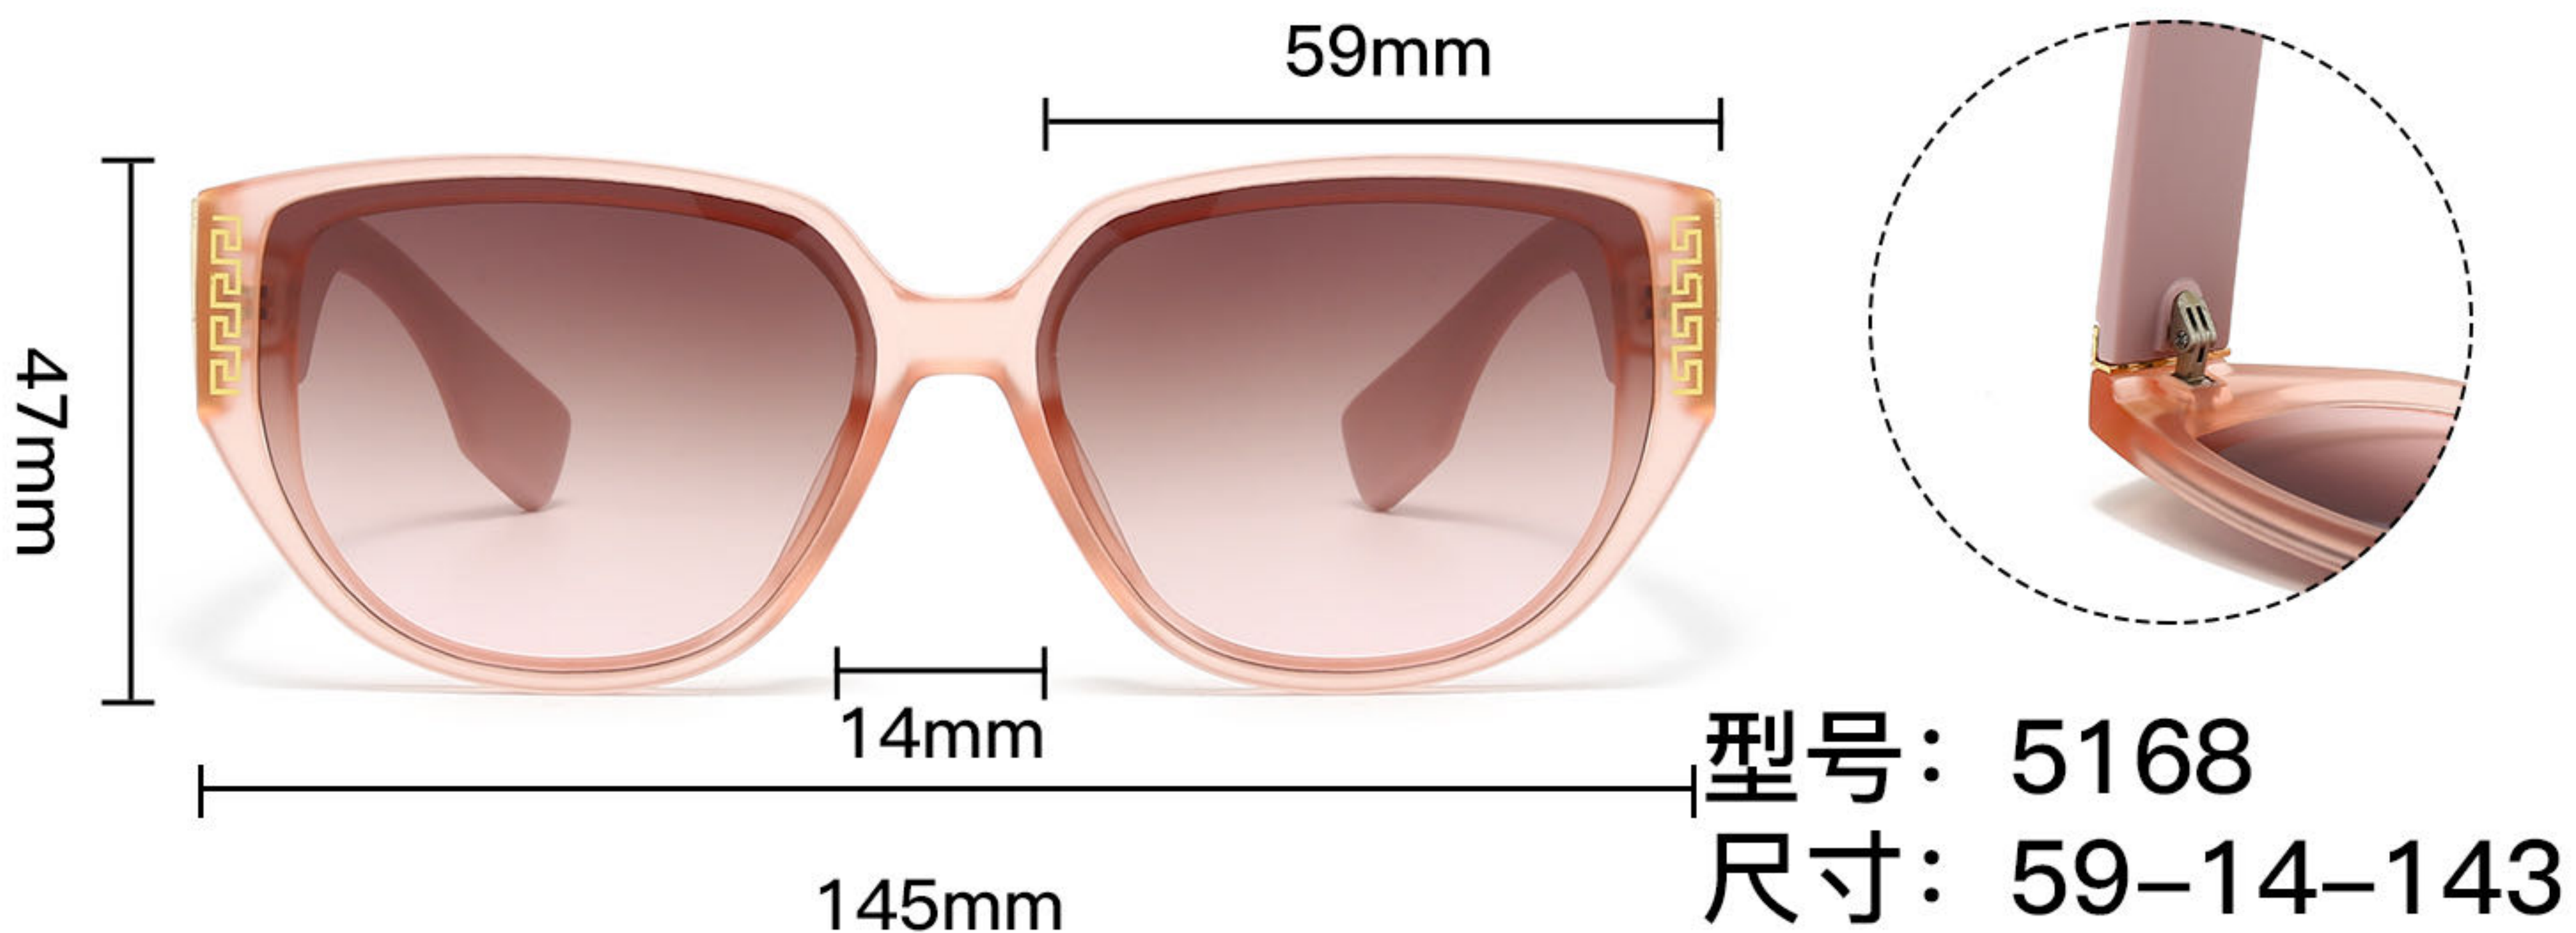

C1
亮黑框黑灰片

C2
亮黑框渐灰片

C3
亮渐进茶框渐茶片

C4
亮透明蓝框渐蓝片

C5
亮透明浅茶框渐茶片

C6
亮果冻紫框茶粉片

C1
亮黑框黑灰片

C2
亮黑框渐灰片

C3
渐进茶框渐茶片

C4
砂橄榄绿框渐绿片

C5
砂粥水灰框渐紫片

C6
砂透明粉框茶粉片

型号：5001
尺寸：54-16-141

C1
黑框黑灰片

C2
黑框渐灰片

C3
灰框灰粉片