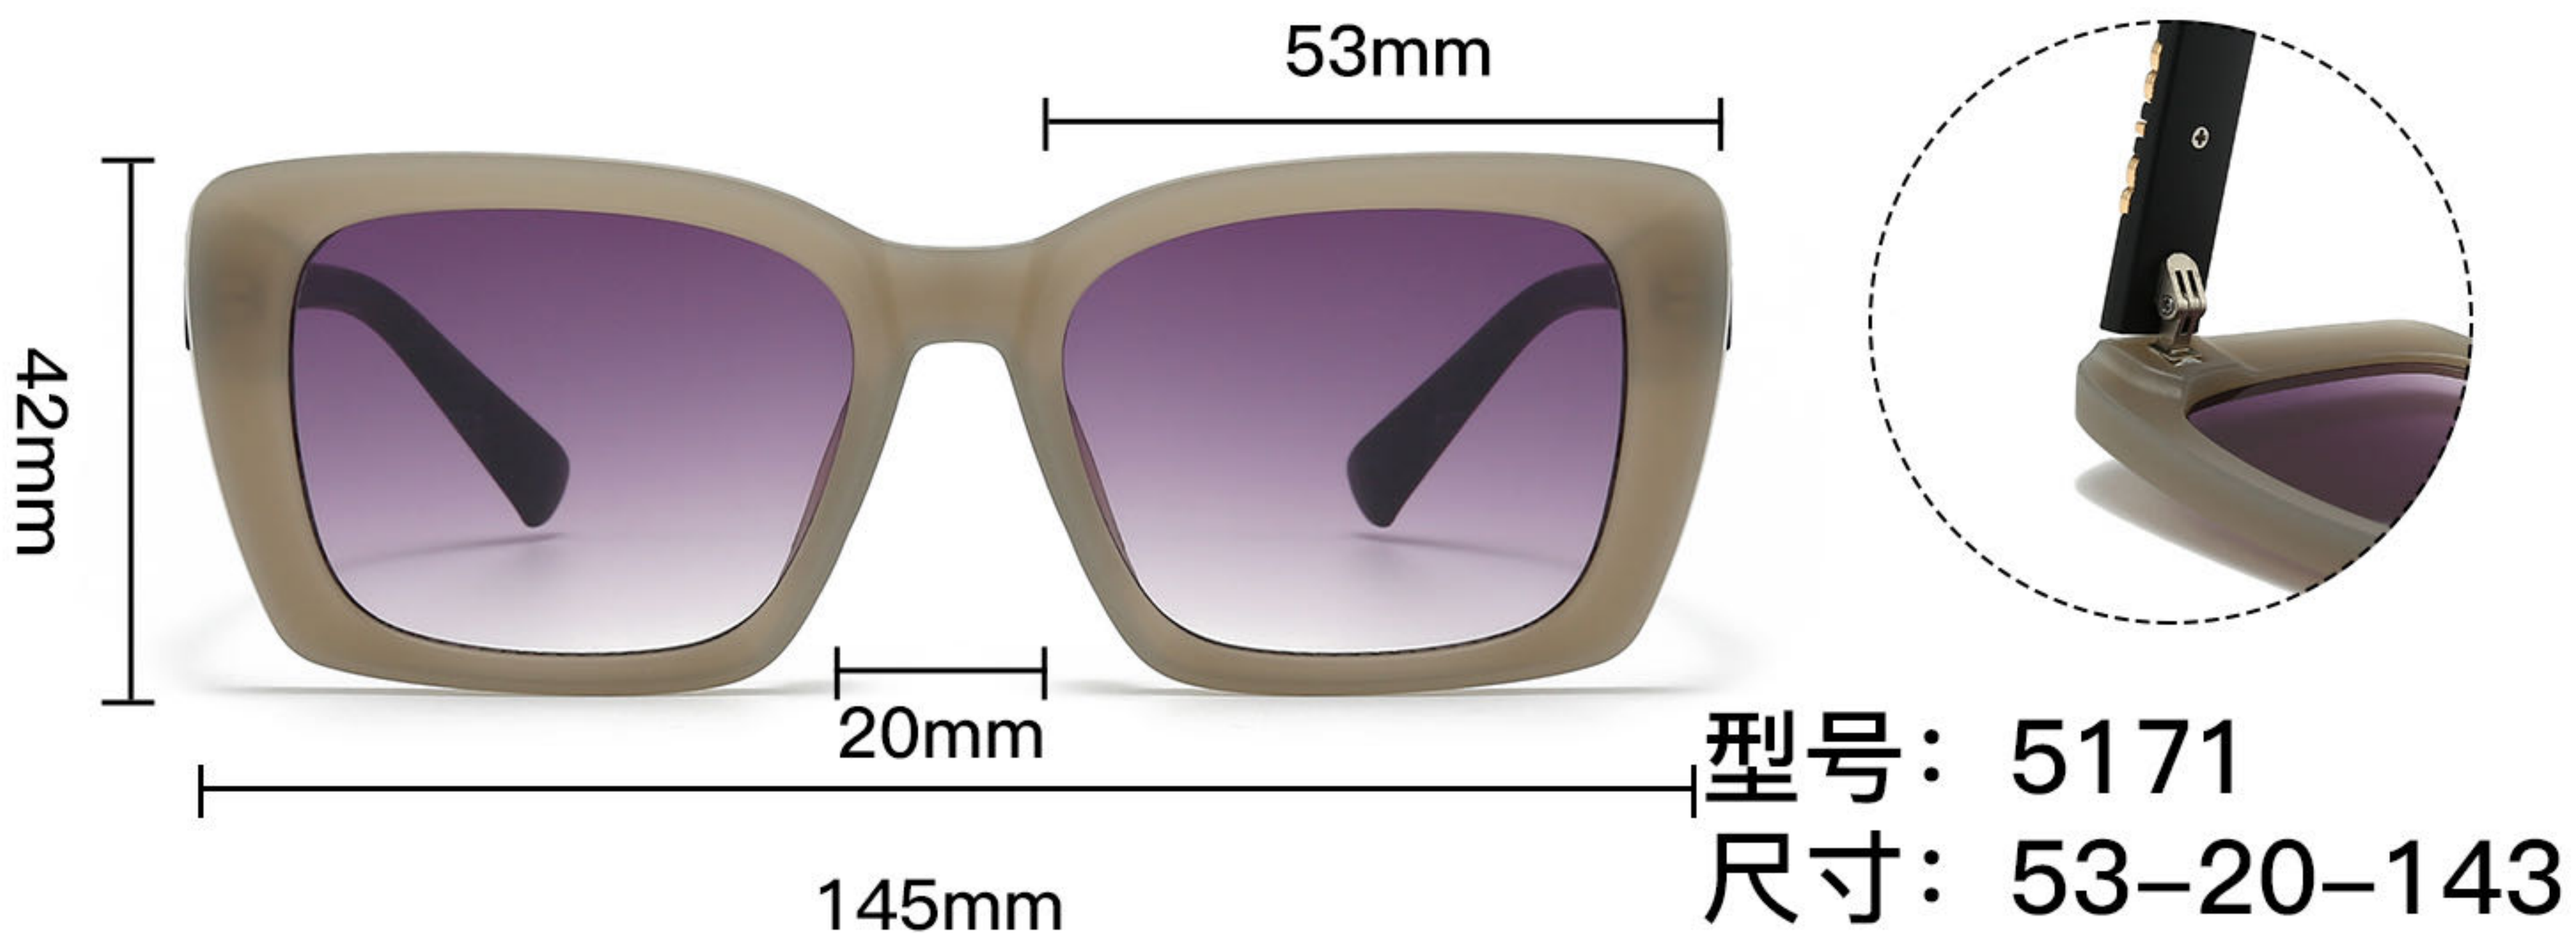

C1
亮黑框黑灰片

C2
亮黑框渐灰片

C3
亮渐进茶框渐茶片

C4
亮透明蓝框渐蓝片

C5
亮透明浅茶框渐茶片

C6
亮果冻紫框茶粉片

C1
亮黑框黑灰片

C2
亮黑框渐灰片

C3
渐进茶框渐茶片

C4
砂橄榄绿框渐绿片

C5
砂粥水灰框渐紫片

C6
砂透明粉框茶粉片

型号：5001
尺寸：54-16-141

C1
黑框黑灰片

C2
黑框渐灰片

C3
灰框灰粉片