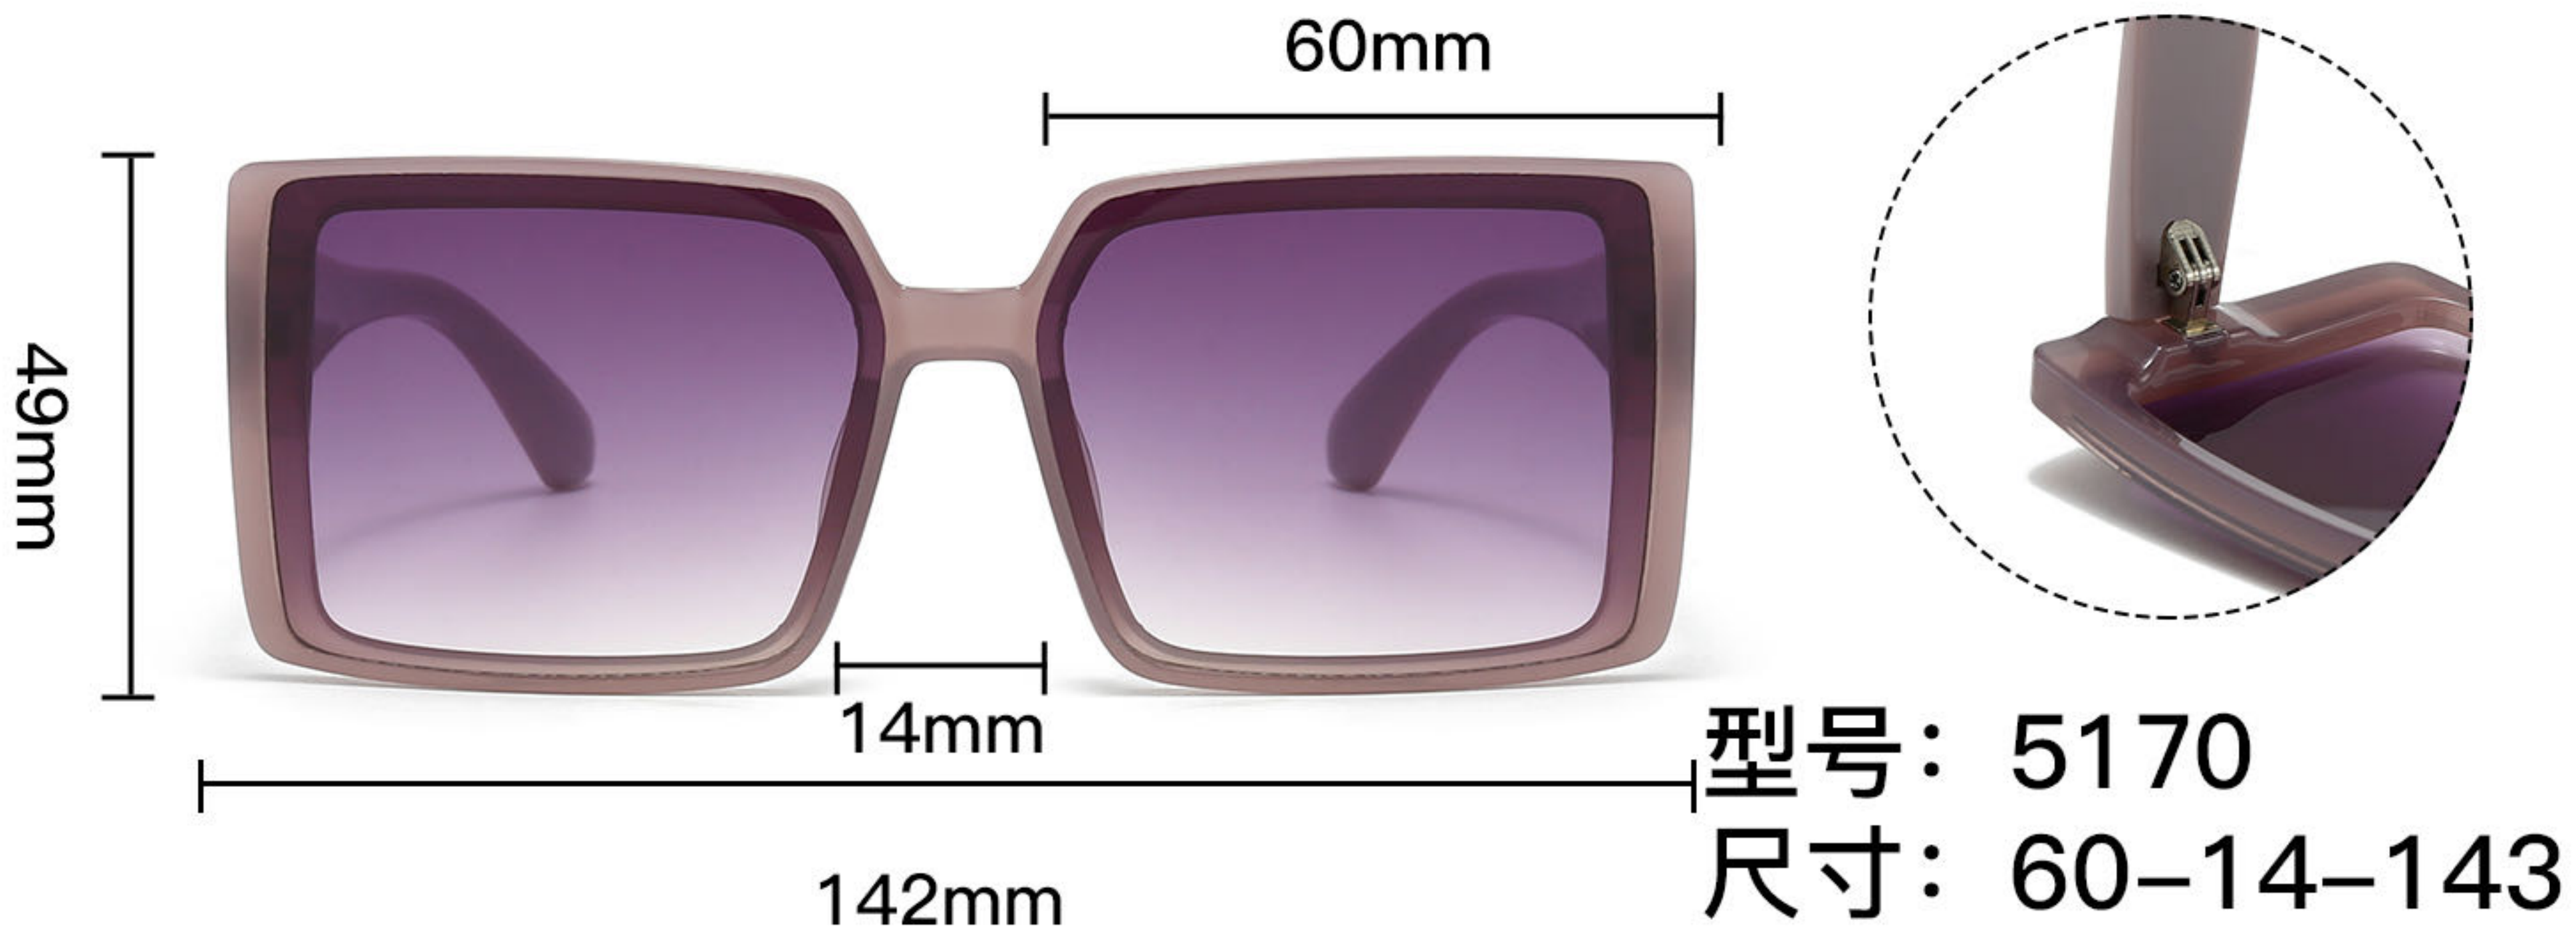

C3
渐进茶框渐茶片

C4
砂橄榄绿框渐绿片

C5
砂粥水灰框渐紫片

C6
砂透明粉框茶粉片

型号：5001
尺寸：54-16-141

C1
黑框黑灰片

C2
黑框渐灰片

C3
灰框灰粉片

C4
蓝框渐灰片

C5
紫框渐灰片

C6
米框茶粉片

型号：5002
尺寸：55-18-138

C1
黑框黑灰片

C2
黑框渐灰片

C3
灰框渐灰片

C4
绿框渐灰片