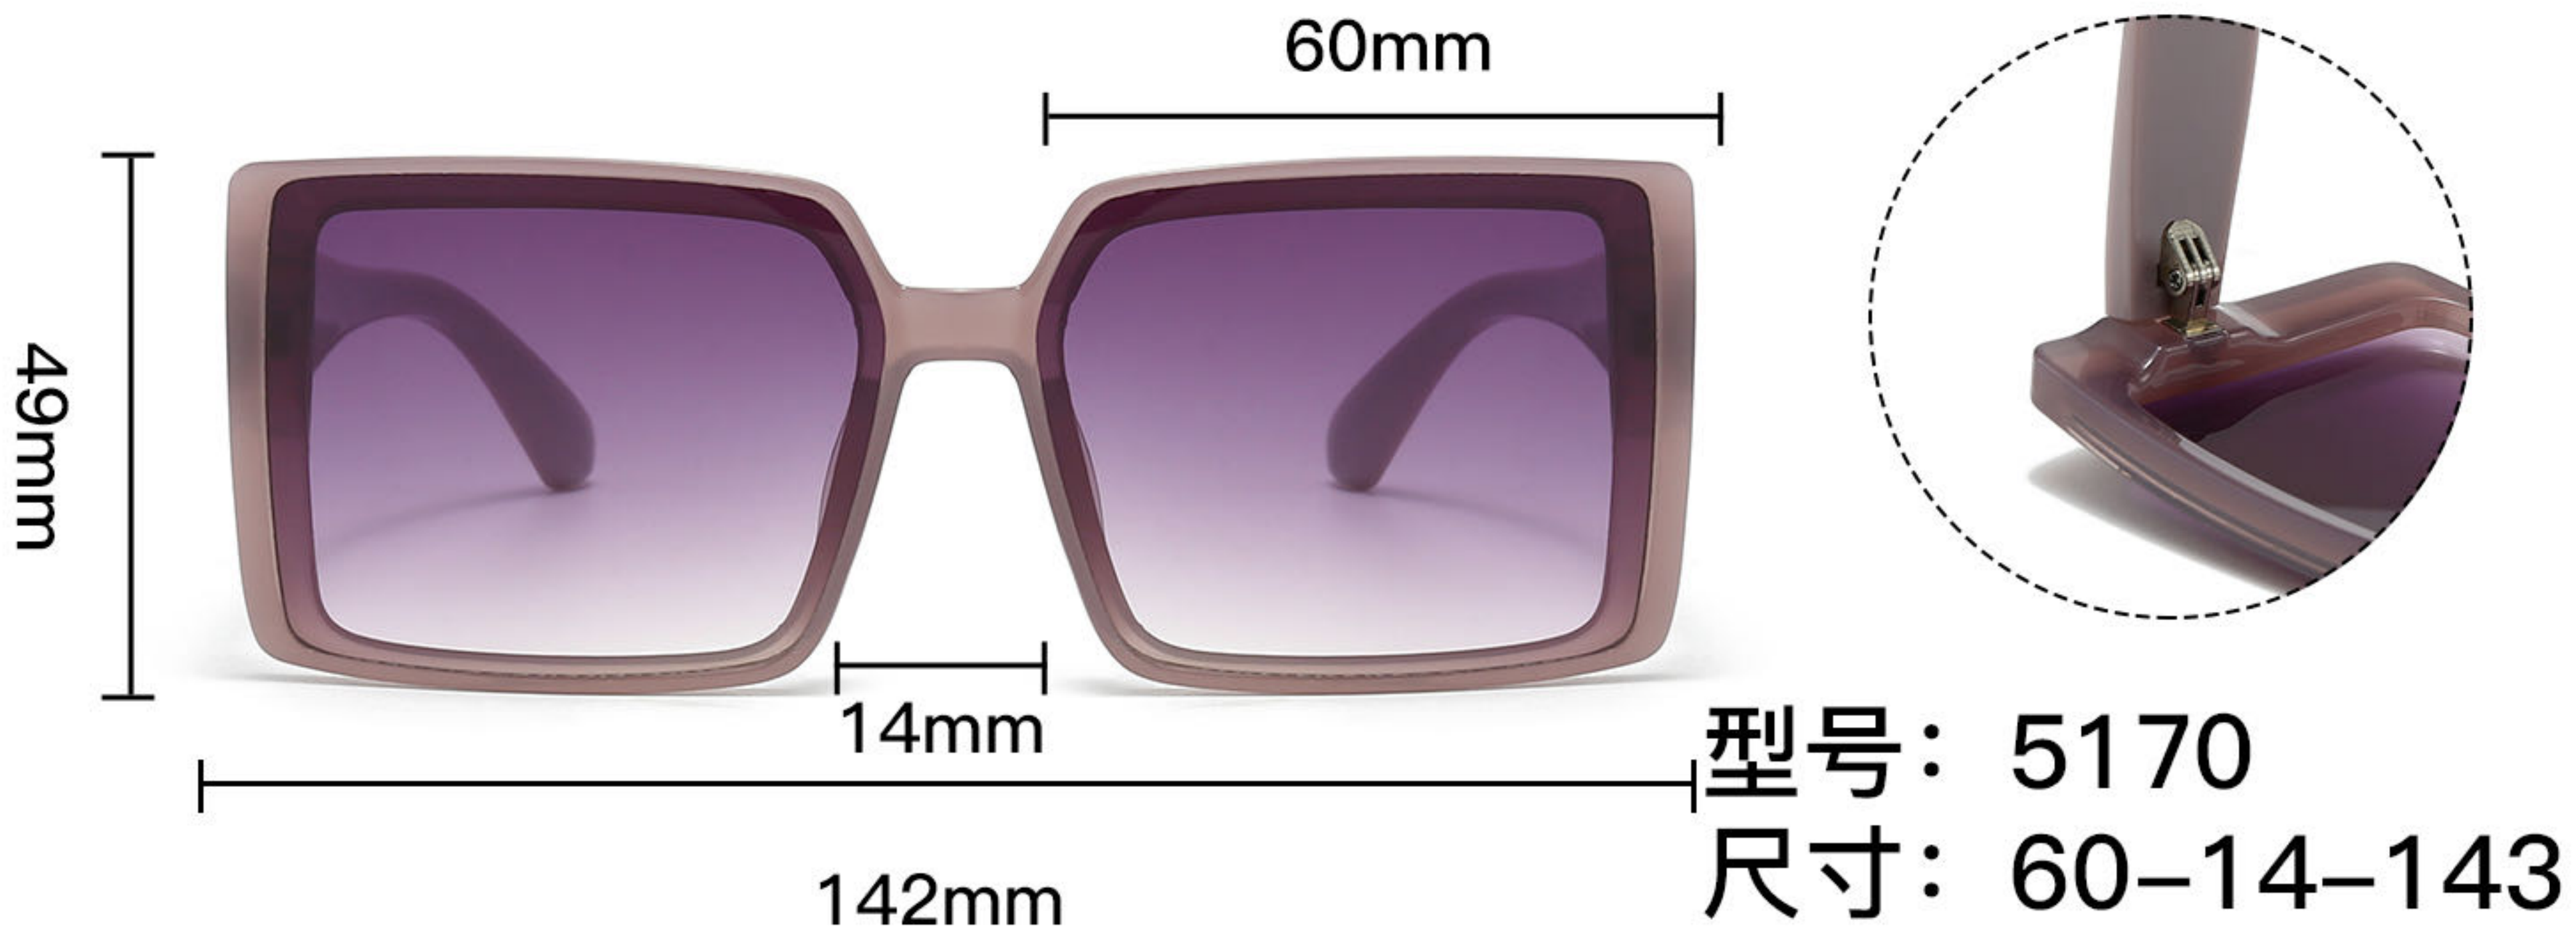

透明浅茶框茶粉片

果冻紫渐紫片