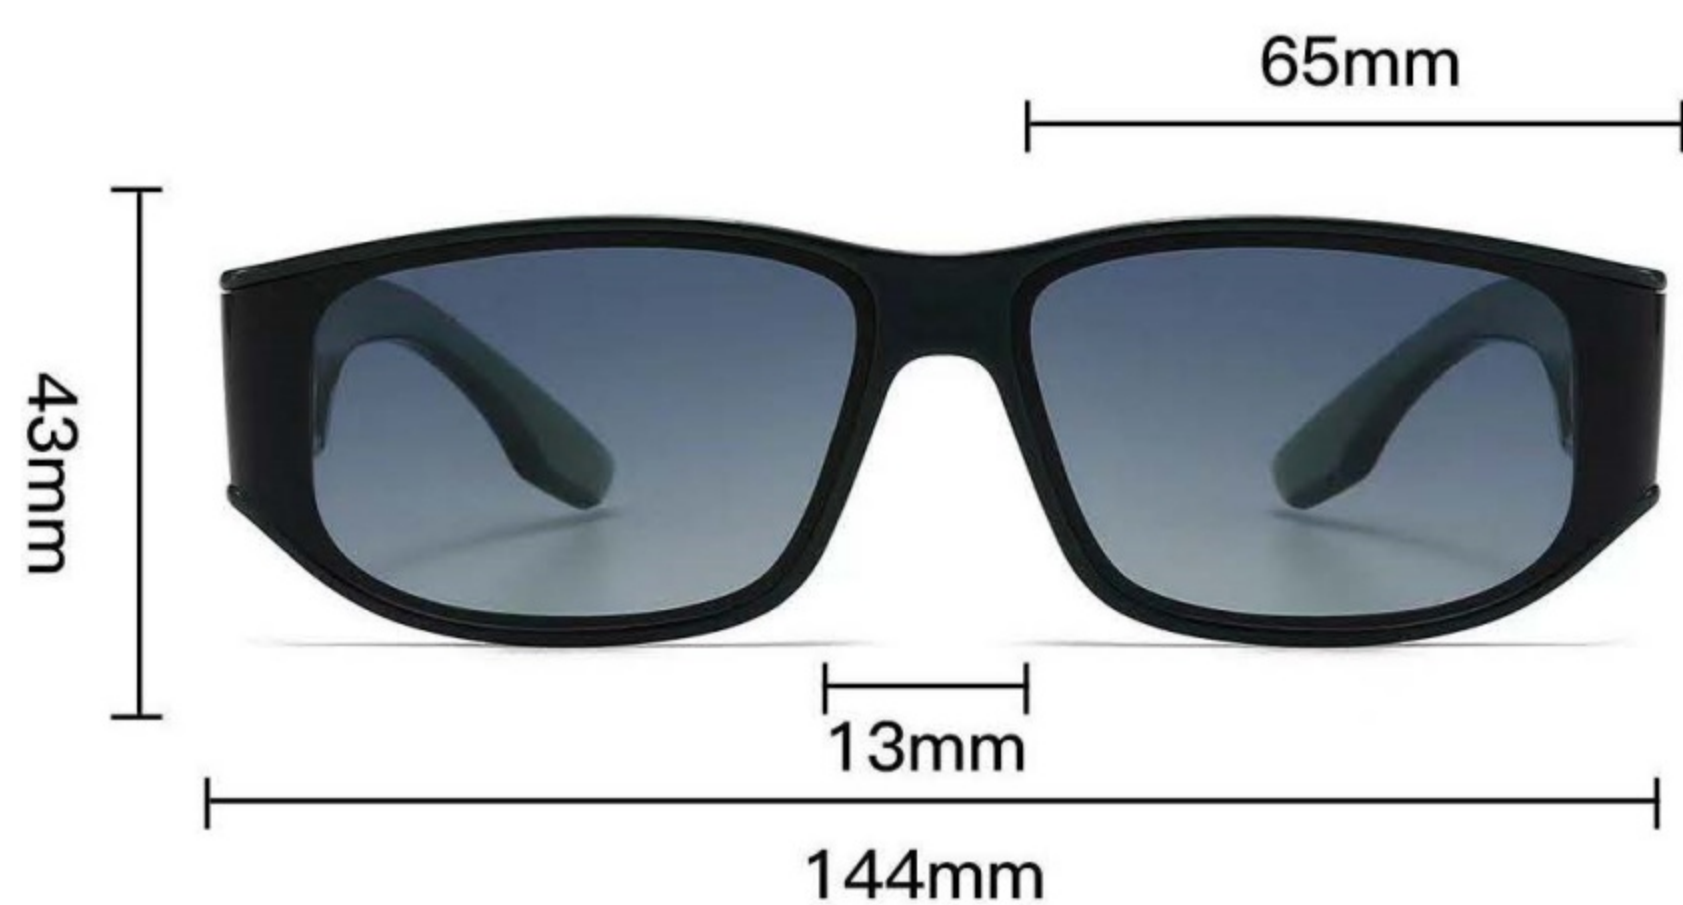

C5

砂粉框茶粉片

C6

亮白框渐灰片

型号: 6115

尺寸: 65-13-141

C1

亮黑框黑灰片