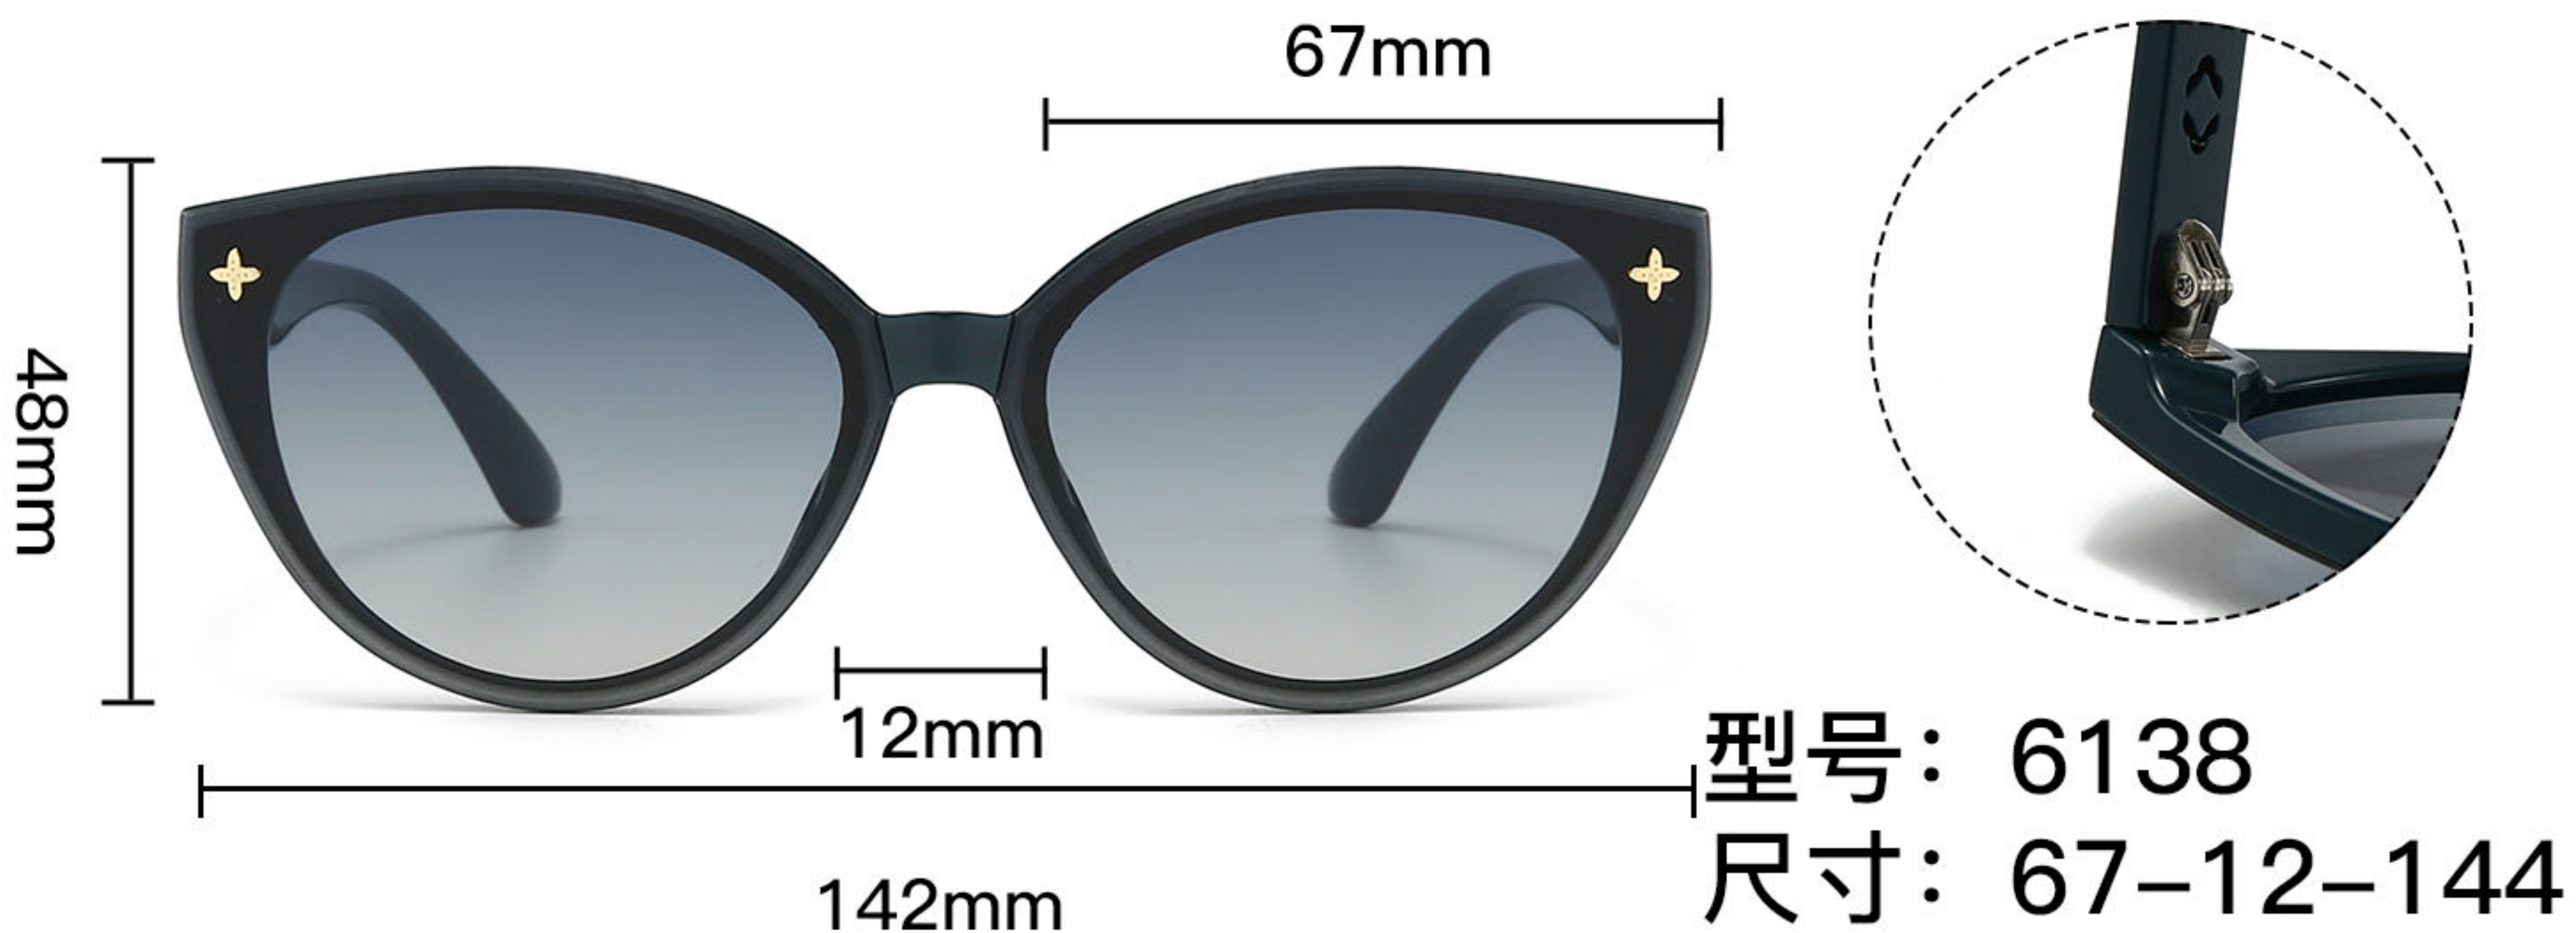

**C4**  
上灰下粉框渐红片

**C5**  
上蓝下茶框渐蓝片

**C6**  
透明浅茶框茶粉片

**C1**  
亮黑框黑灰片

**C2**  
亮黑框渐灰片

**C3**  
亮茶框渐茶片

**C4**  
亮绿框渐绿片

**C5**  
亮灰框渐蓝片