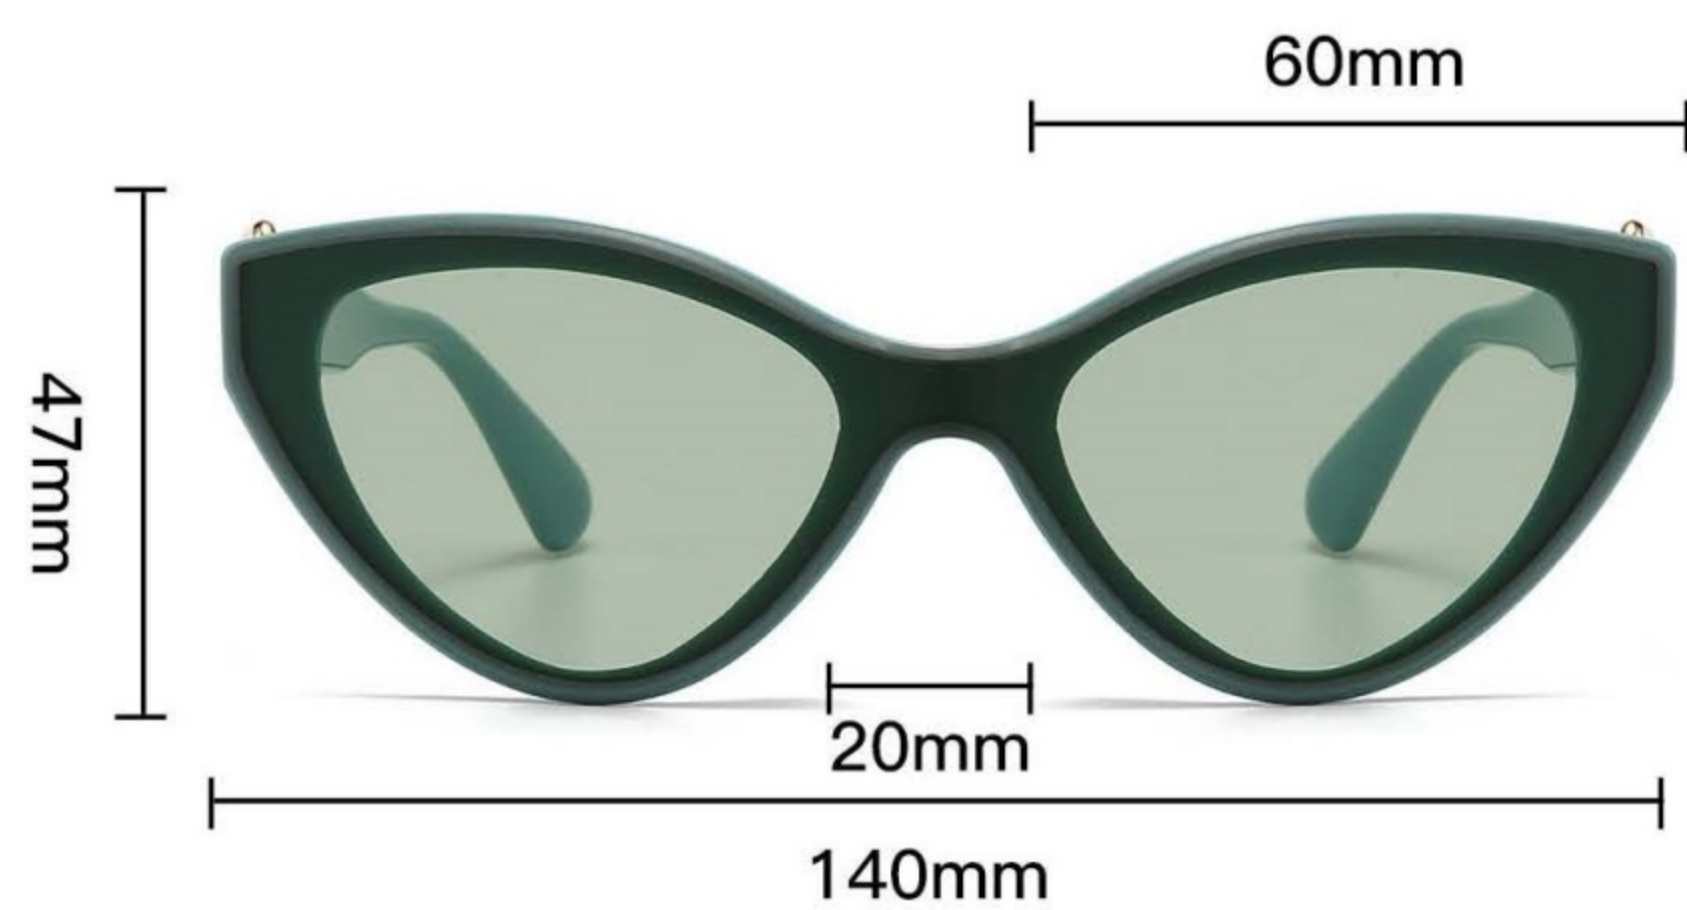

型号: 6117

尺寸: 60-20-142