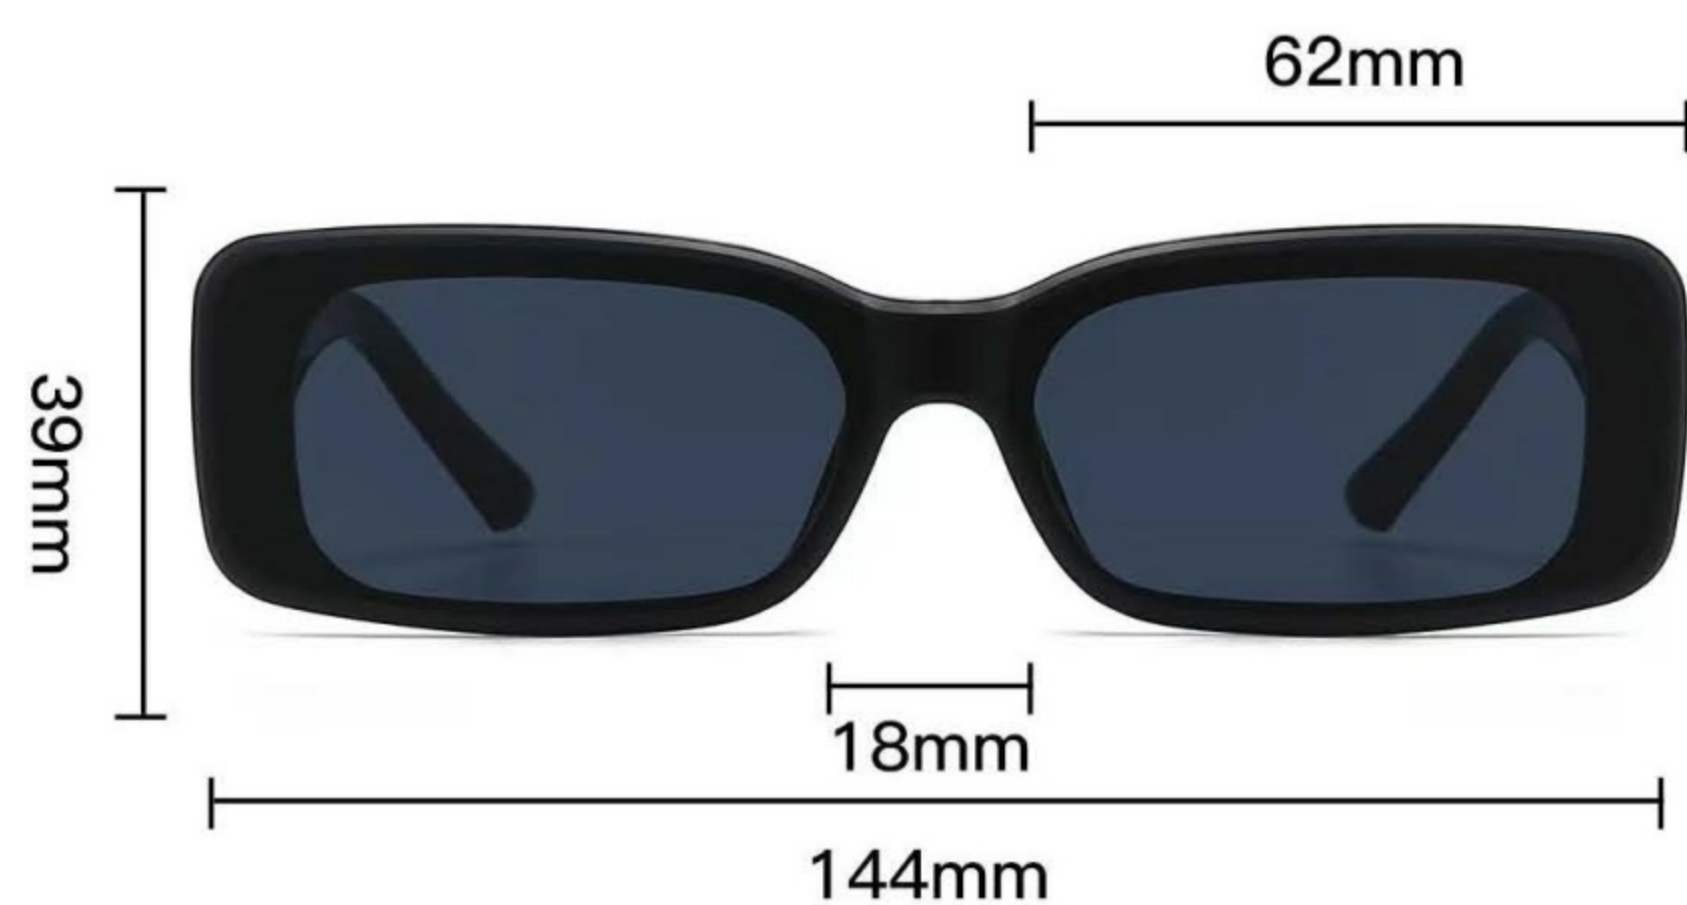

型号: 6096

尺寸: 62-18-142