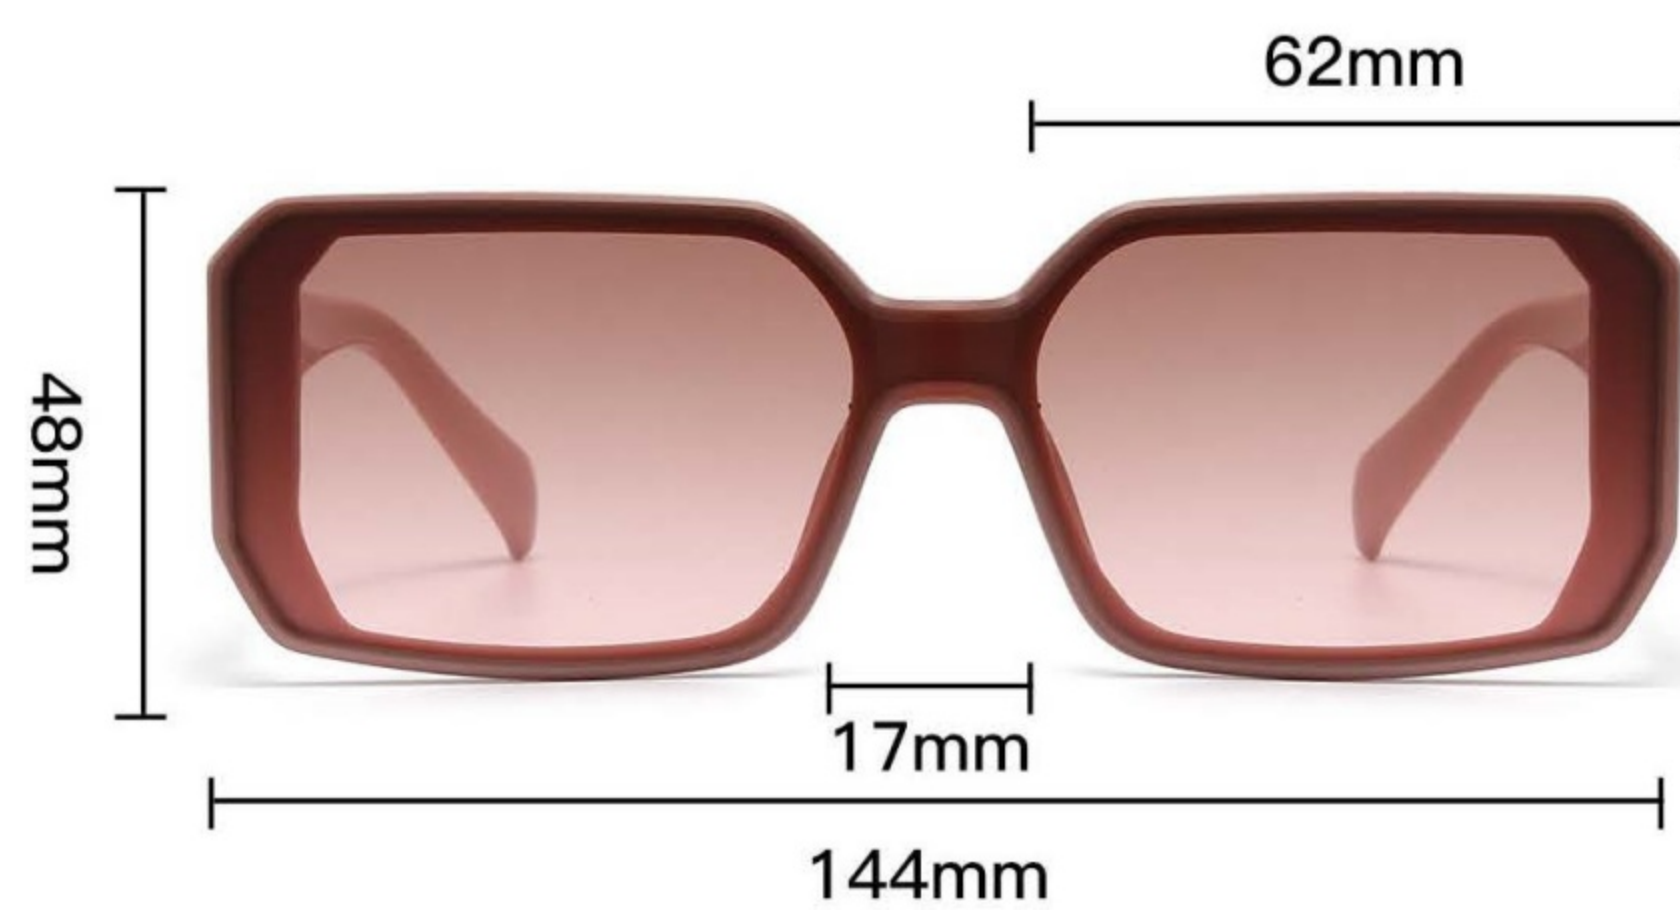

亮紫框渐茶片

C6

亮白框渐灰片

型号: 6097

尺寸: 62-17-142

C1

亮黑框黑灰片

C2