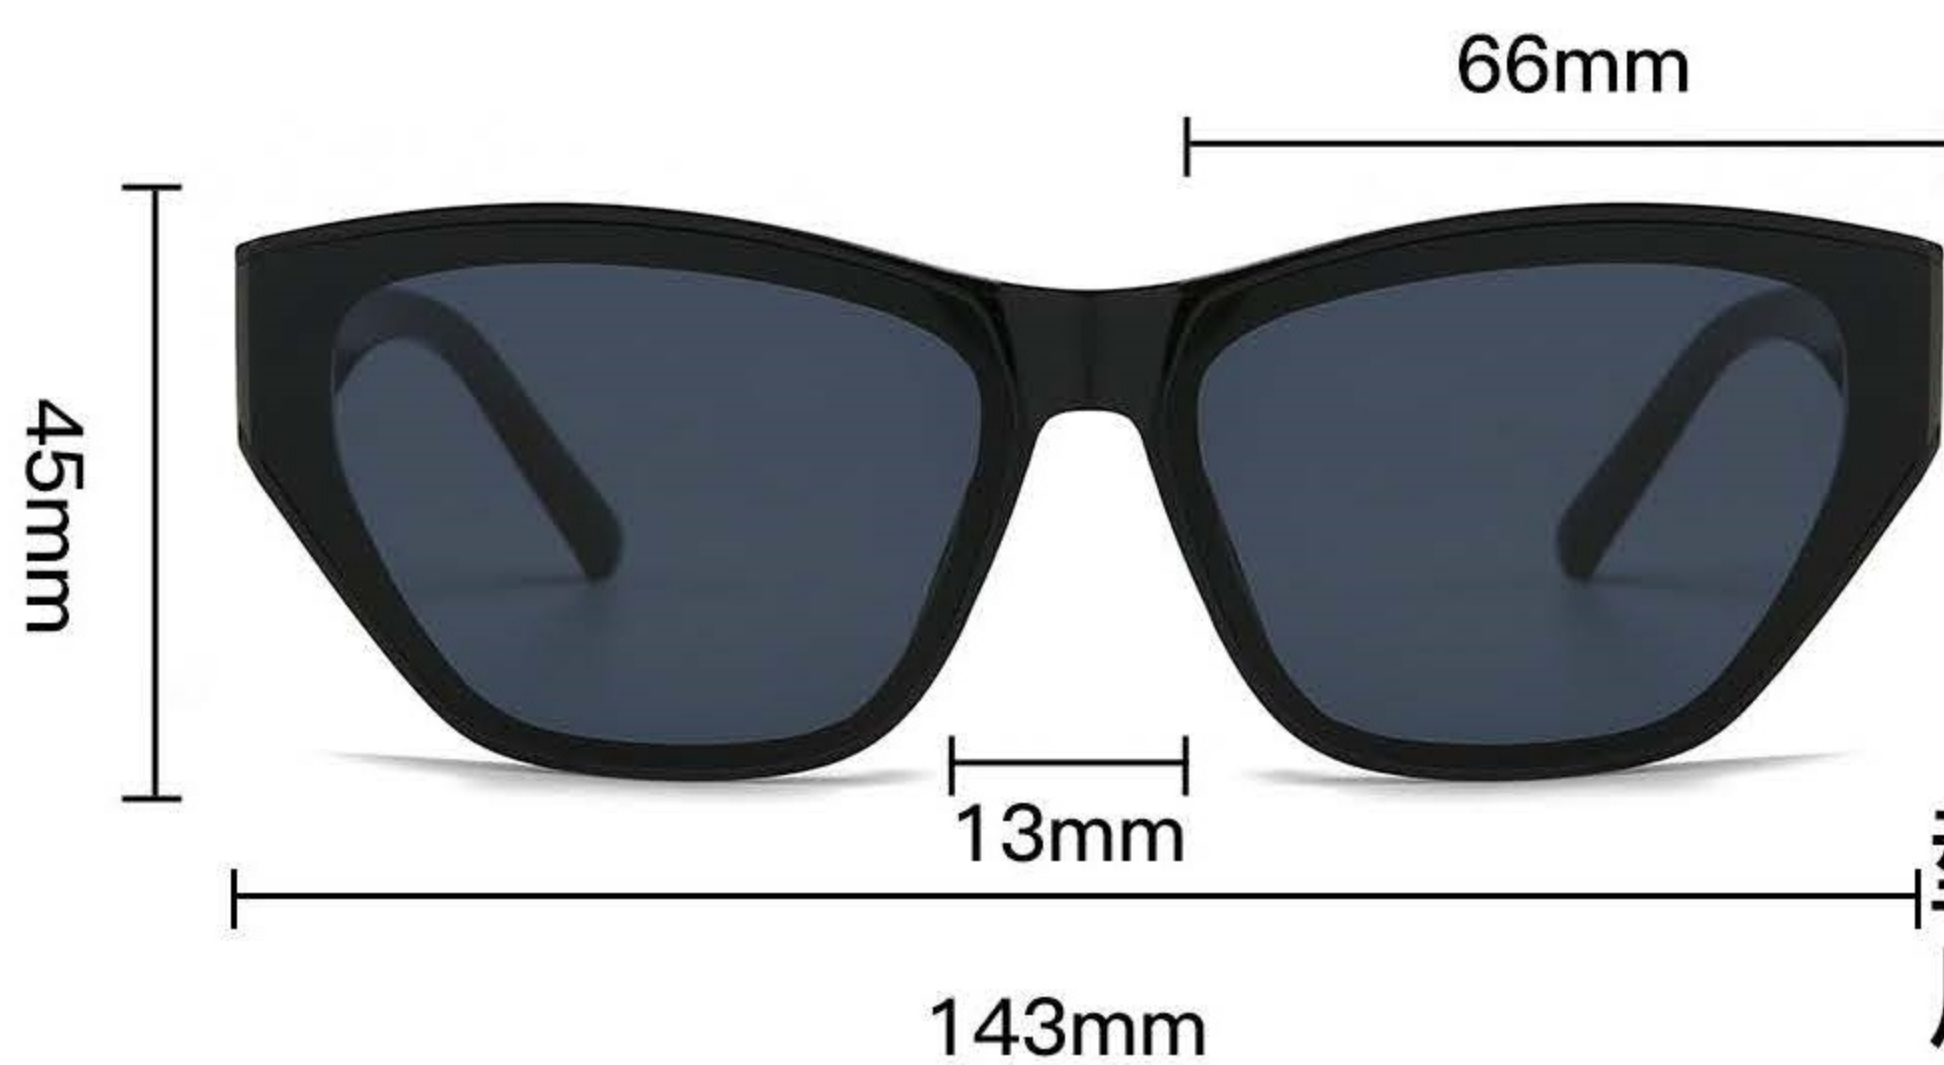

**C1**  
亮黑框黑灰片

**C2**  
亮黑框渐灰片

**C3**  
亮茶框渐茶片

**C4**  
亮实灰渐蓝片

**C5**  
亮藕粉灰粉片

**C6**  
亮实白渐灰片

型号: 6133  
尺寸: 66-13-143

C1  
亮黑框黑灰片