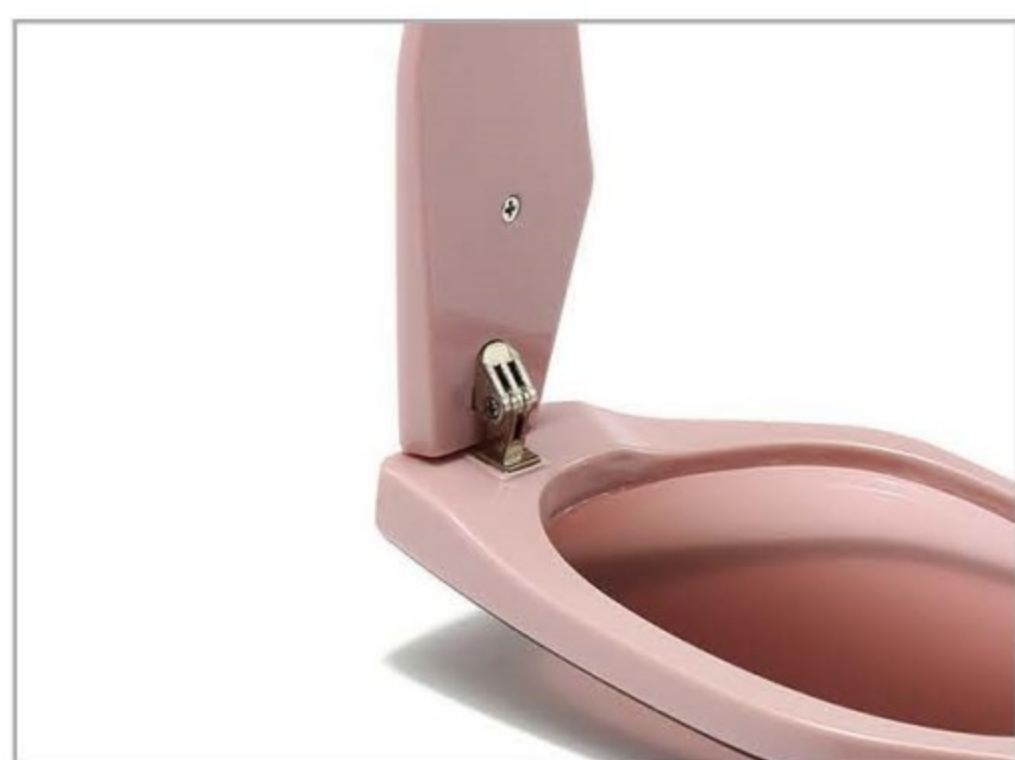

型号: 6098

尺寸: 62-17-142

C1

亮黑框黑灰片

C2

亮黑框渐灰片

C3

亮茶框茶片

C4

亮绿框绿片

C5

亮粉框茶粉片

C6

亮白框渐灰片