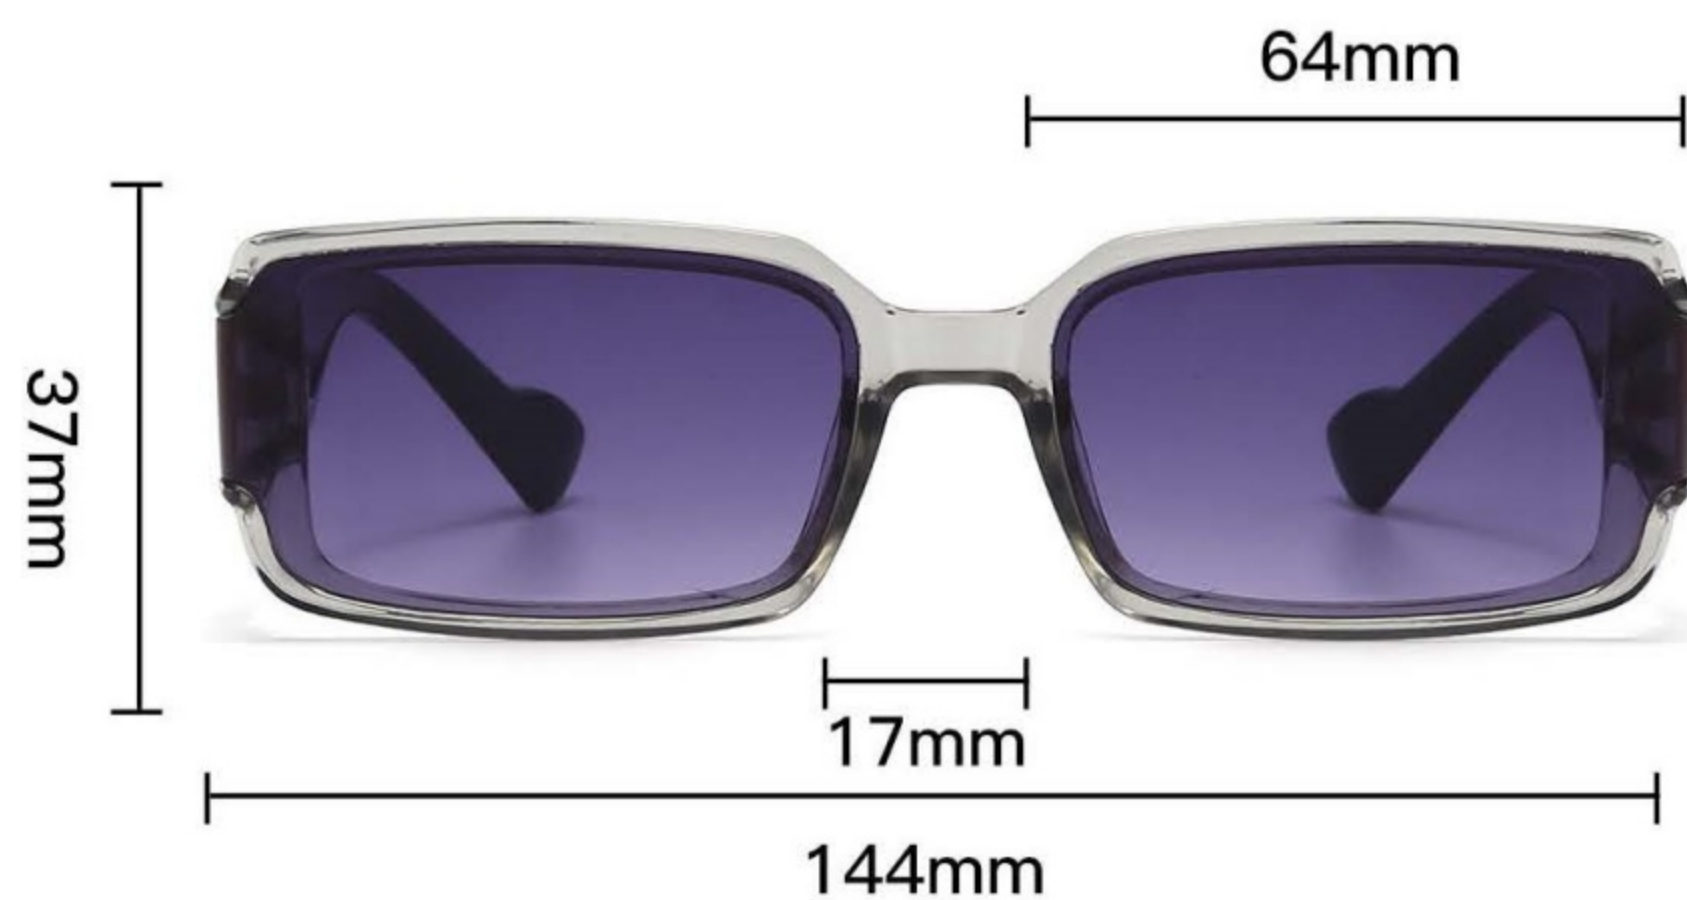

型号: 6112

尺寸: 64-17-142