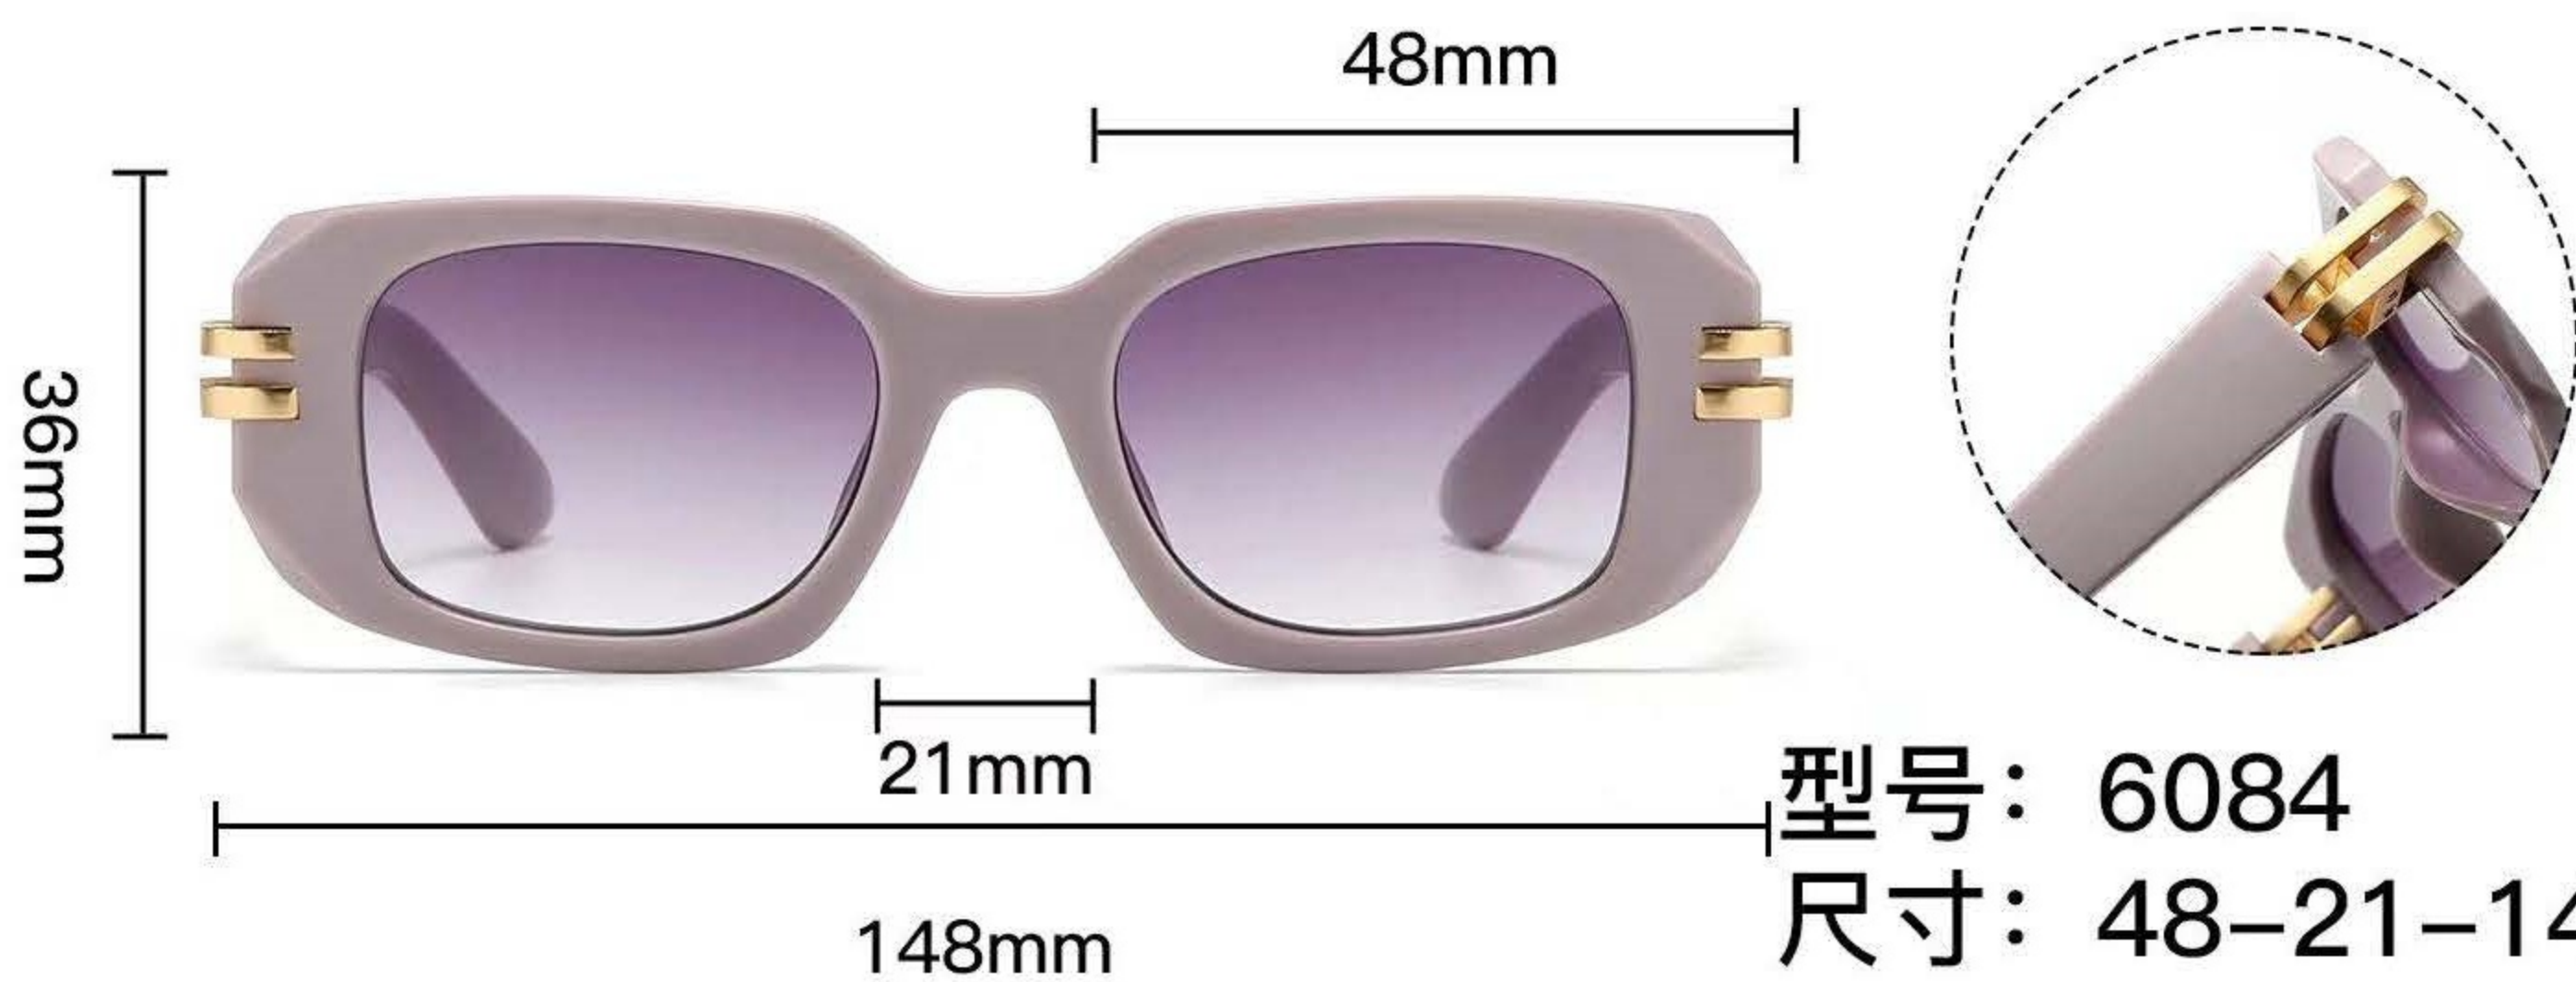

型号: 6082  
尺寸: 54-18-140

C1  
亮黑框黑灰片

C2  
砂黑框渐灰片

C3  
亮茶框渐茶片

C4  
亮蓝框渐灰片

C5  
透灰框渐灰片

C6  
亮黑玳瑁框渐灰片

**C1**  
亮黑框黑灰片