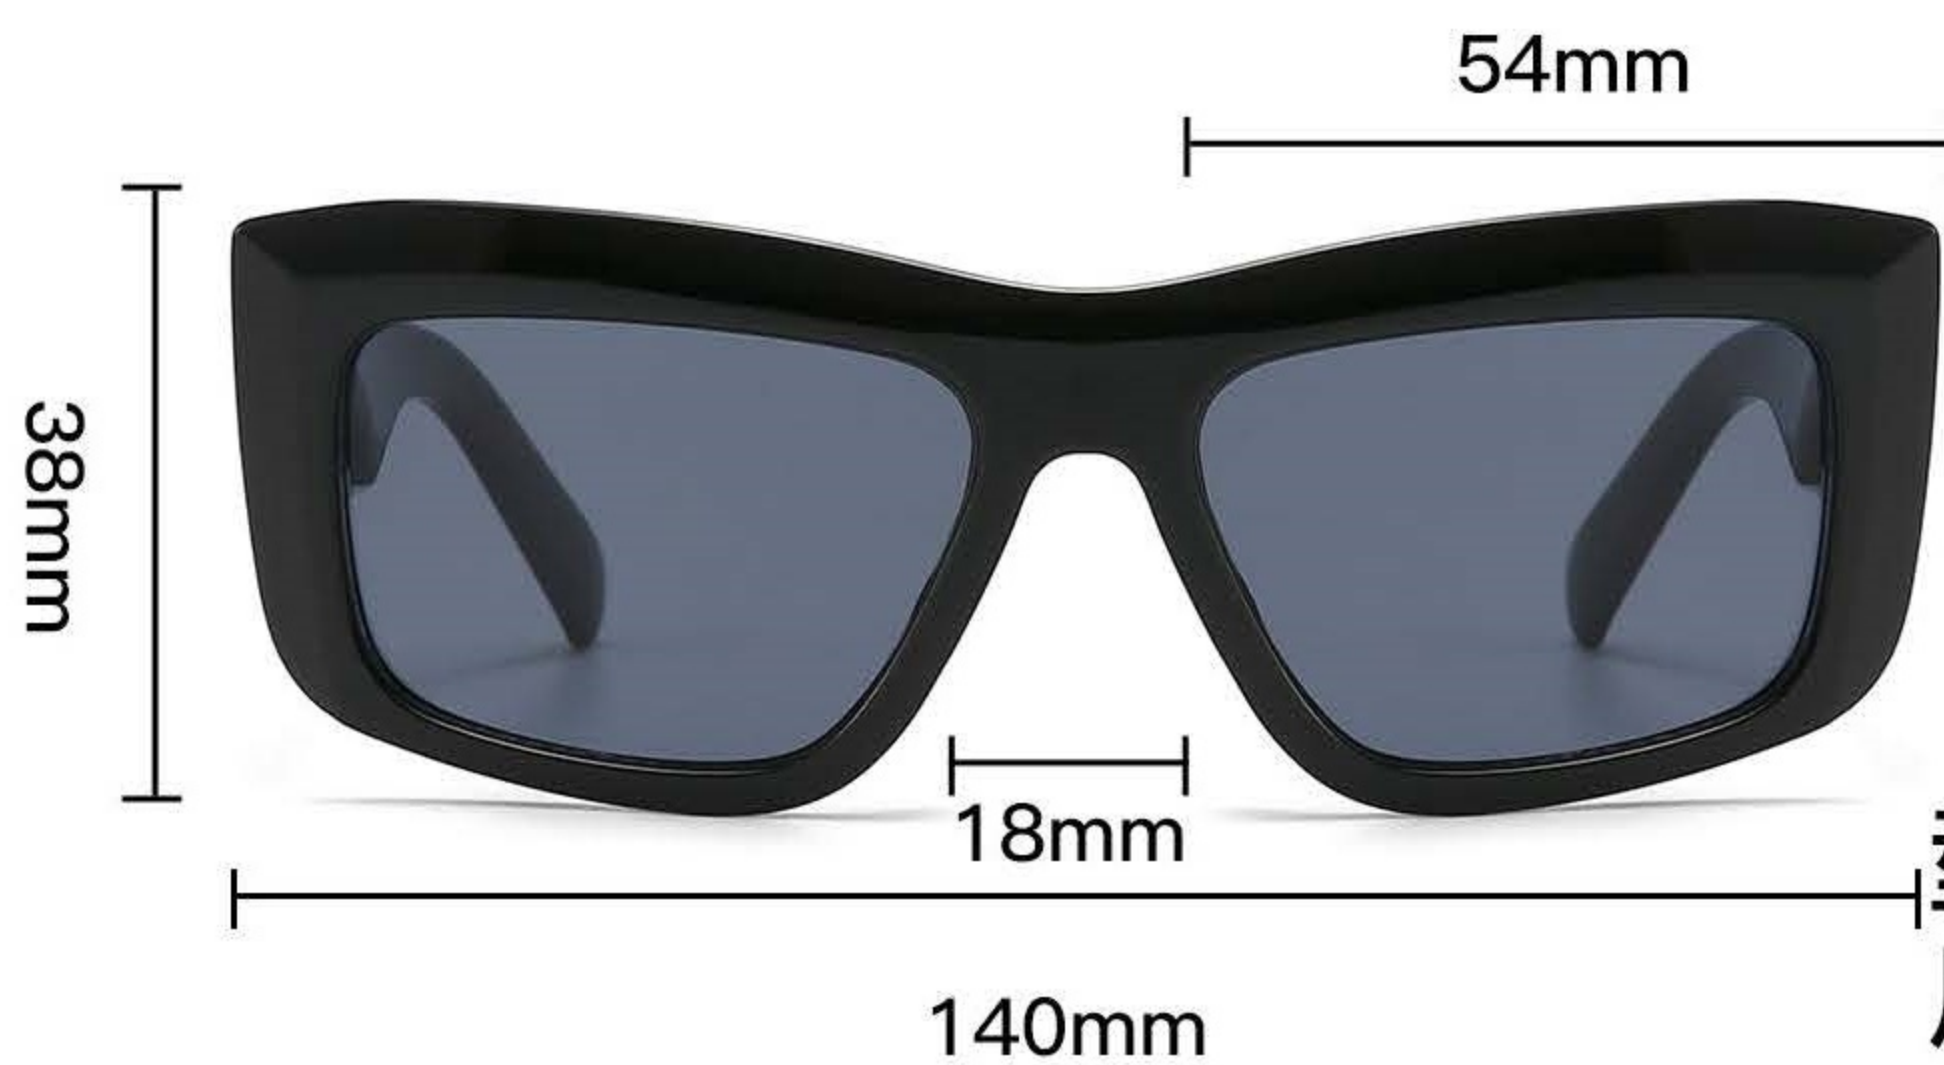

**C6**  
亮灰框

型号：6059  
尺寸：54-20-142

C1  
亮黑框黑灰片

C2  
亮黑框渐灰片

C3  
亮茶框渐茶片

C4  
亮粉框灰粉片

C5  
亮绿框渐蓝片

C6  
亮白框渐灰片