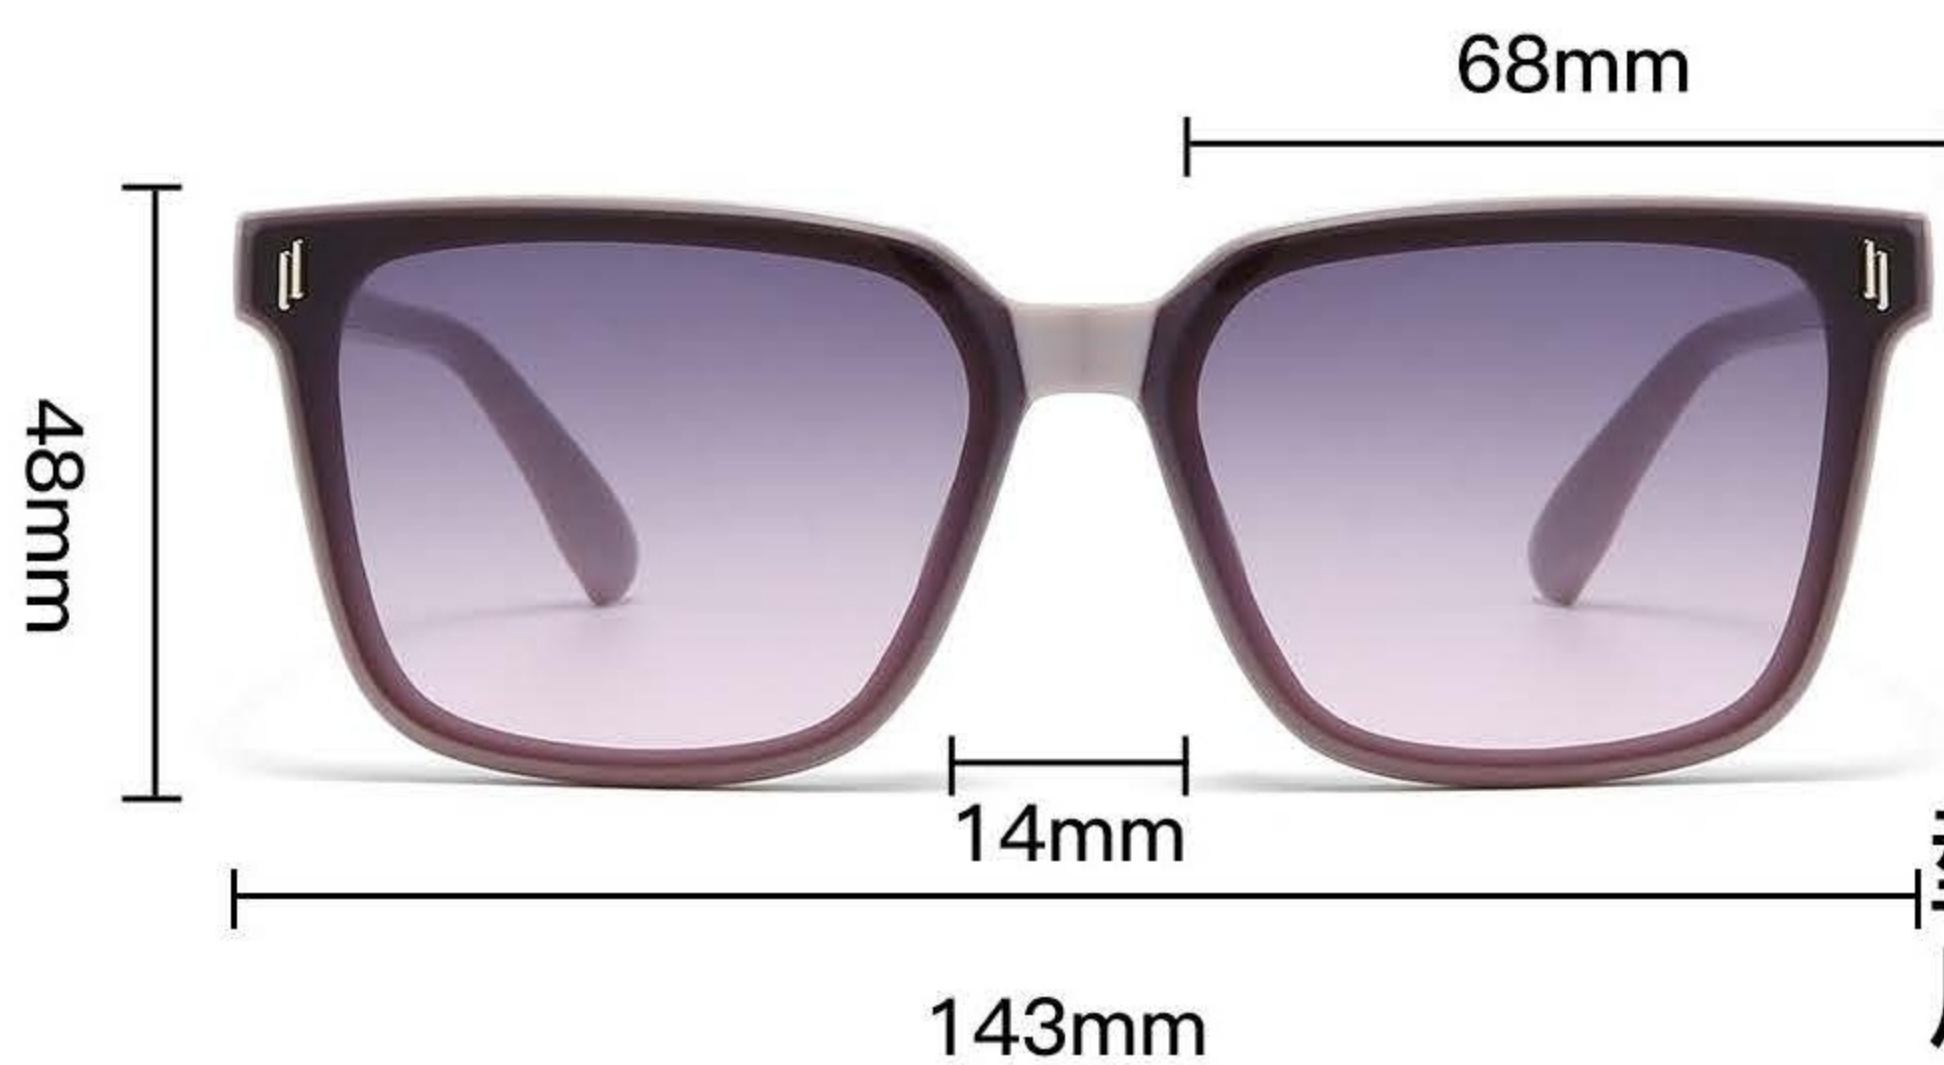

**C2**  
亮黑框渐灰片

**C3**  
亮茶框渐茶片

**C4**  
砂浅咖框茶粉片

**C5**  
砂蓝框渐蓝片

**C6**  
砂白框渐灰片

型号: 6124  
尺寸: 68-14-143

C1  
亮黑框黑灰片

C2  
亮黑框渐蓝片