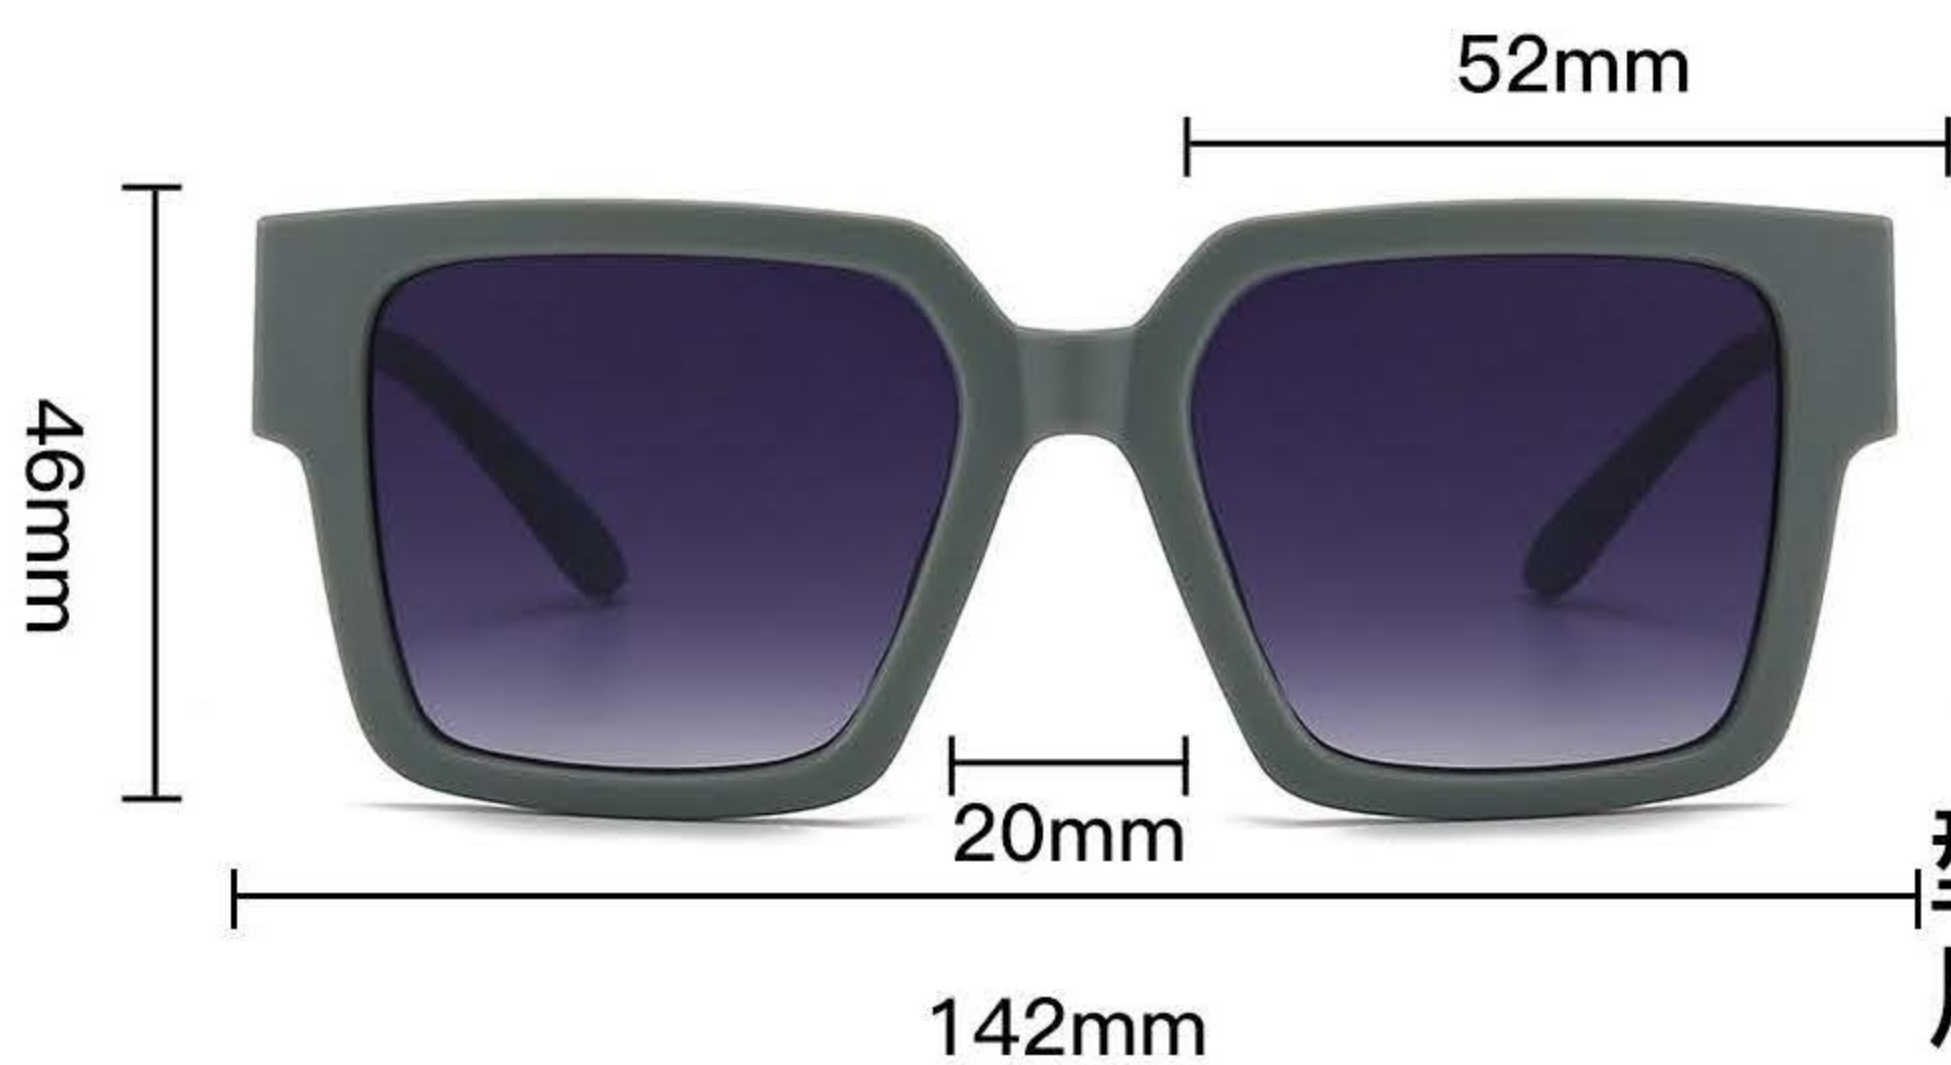

型号：6092
尺寸：52-20-140