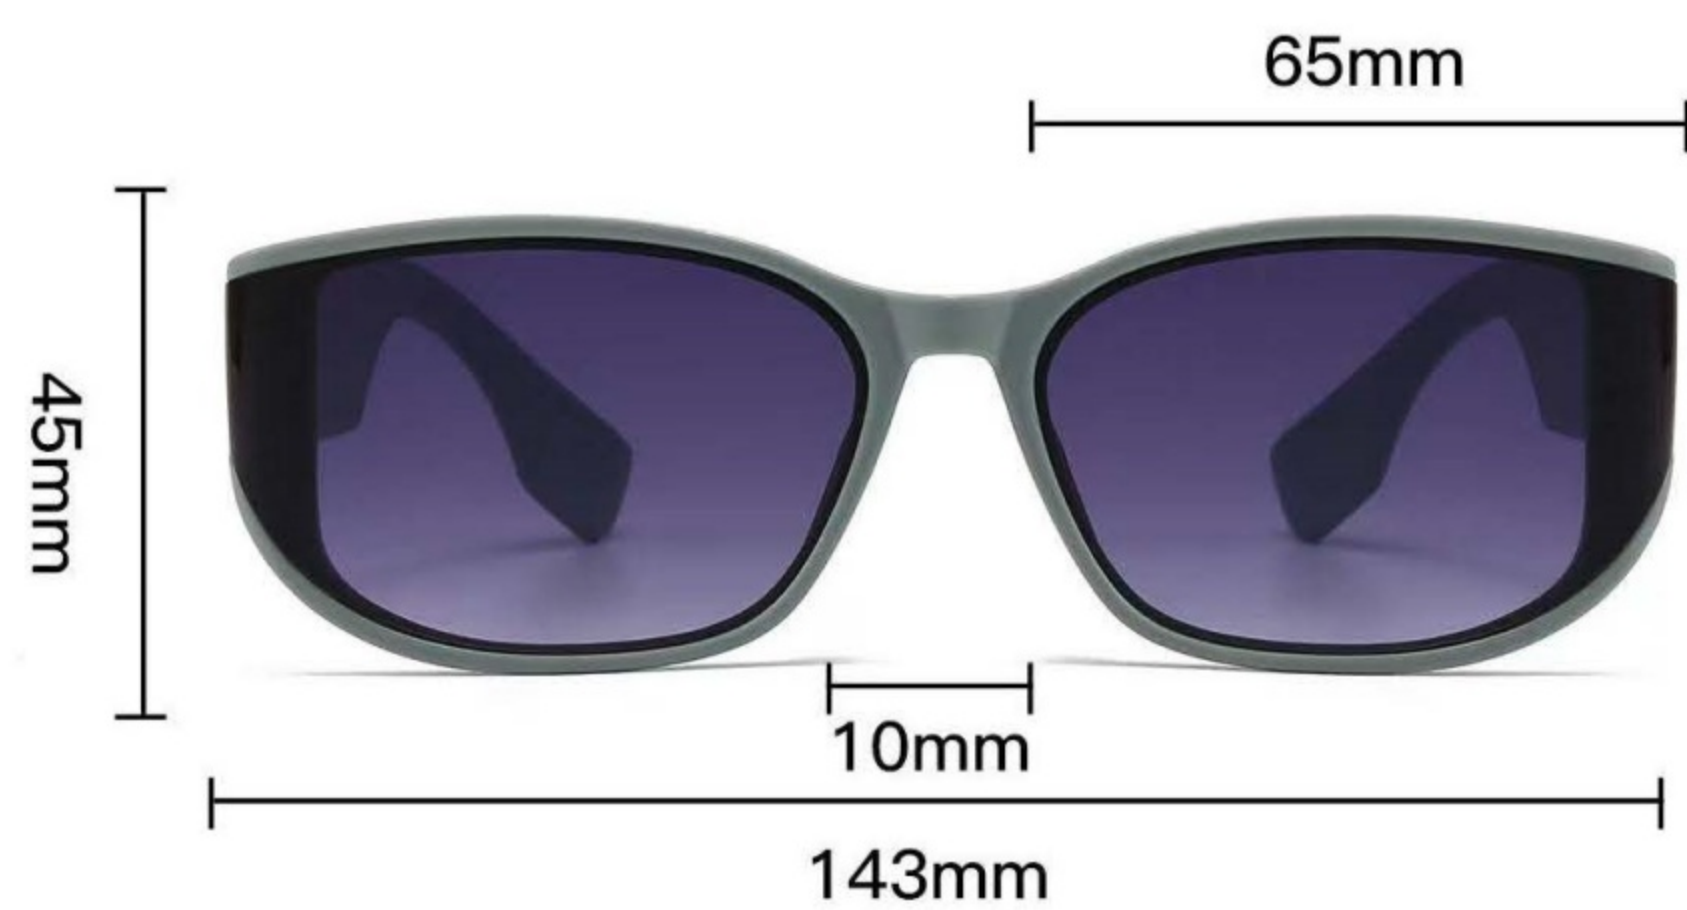

型号: 6120

尺寸: 65-10-142