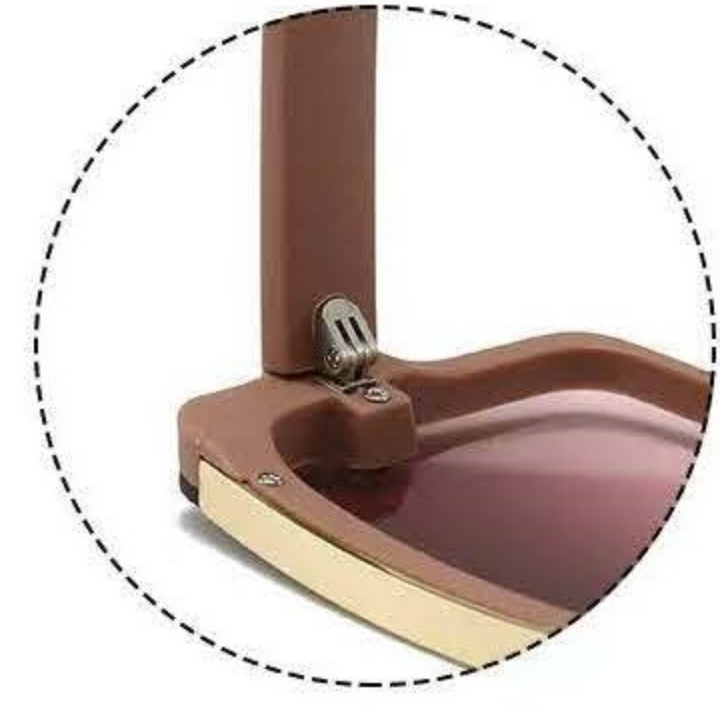

型号：6025
尺寸：63-13-143