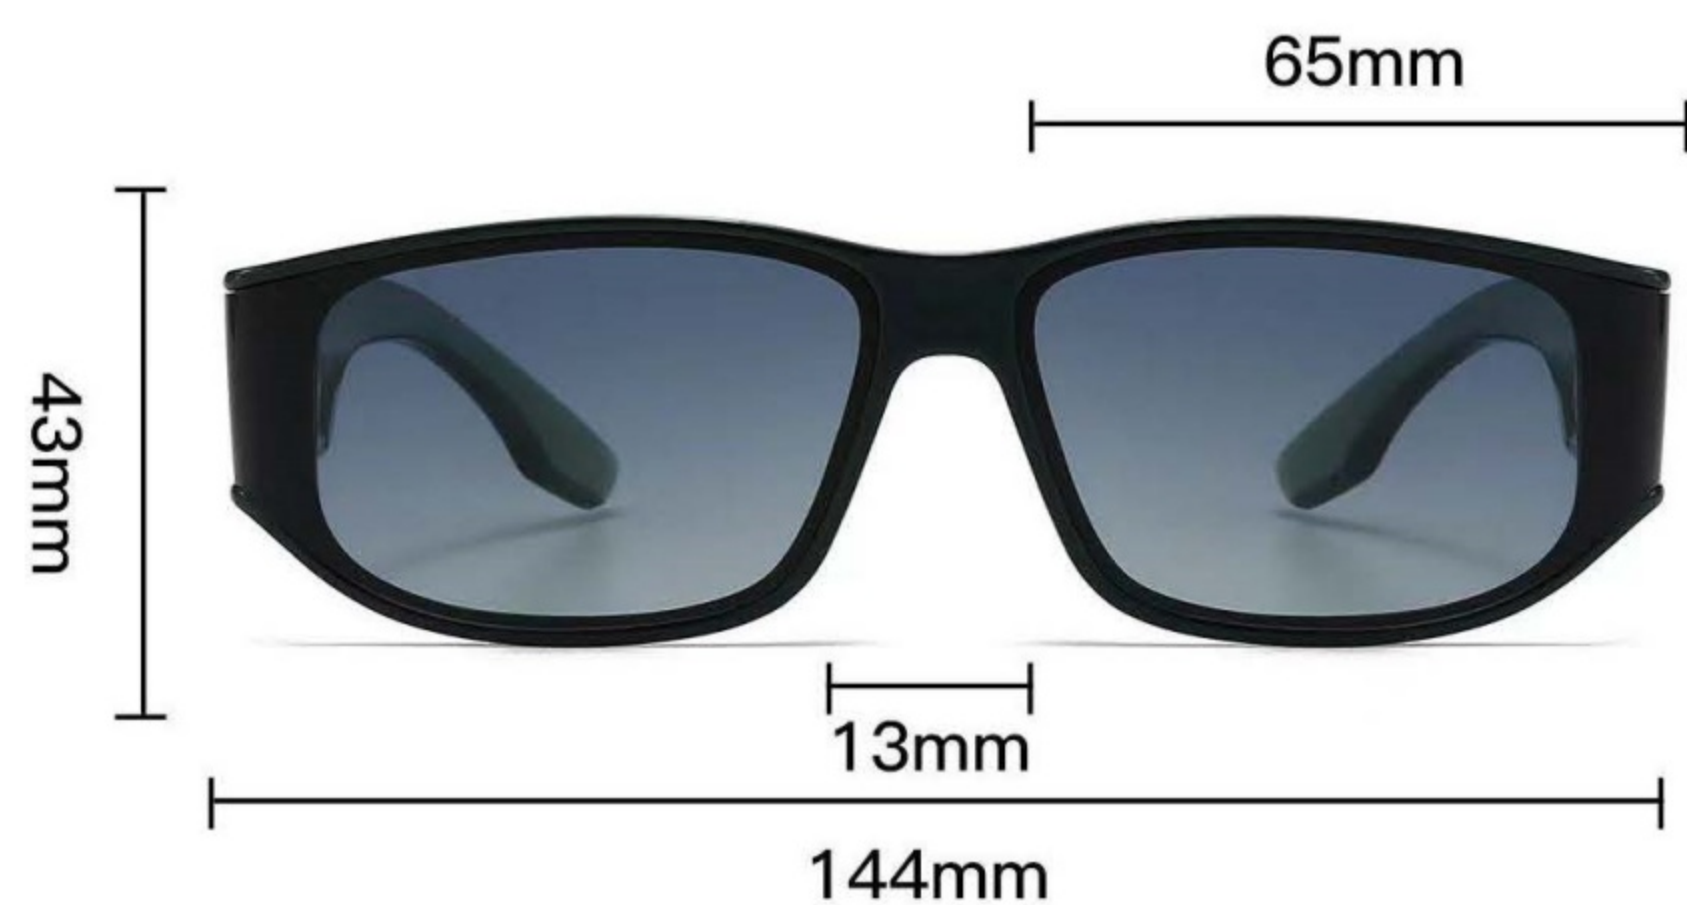

型号: 6115

尺寸: 65-13-141