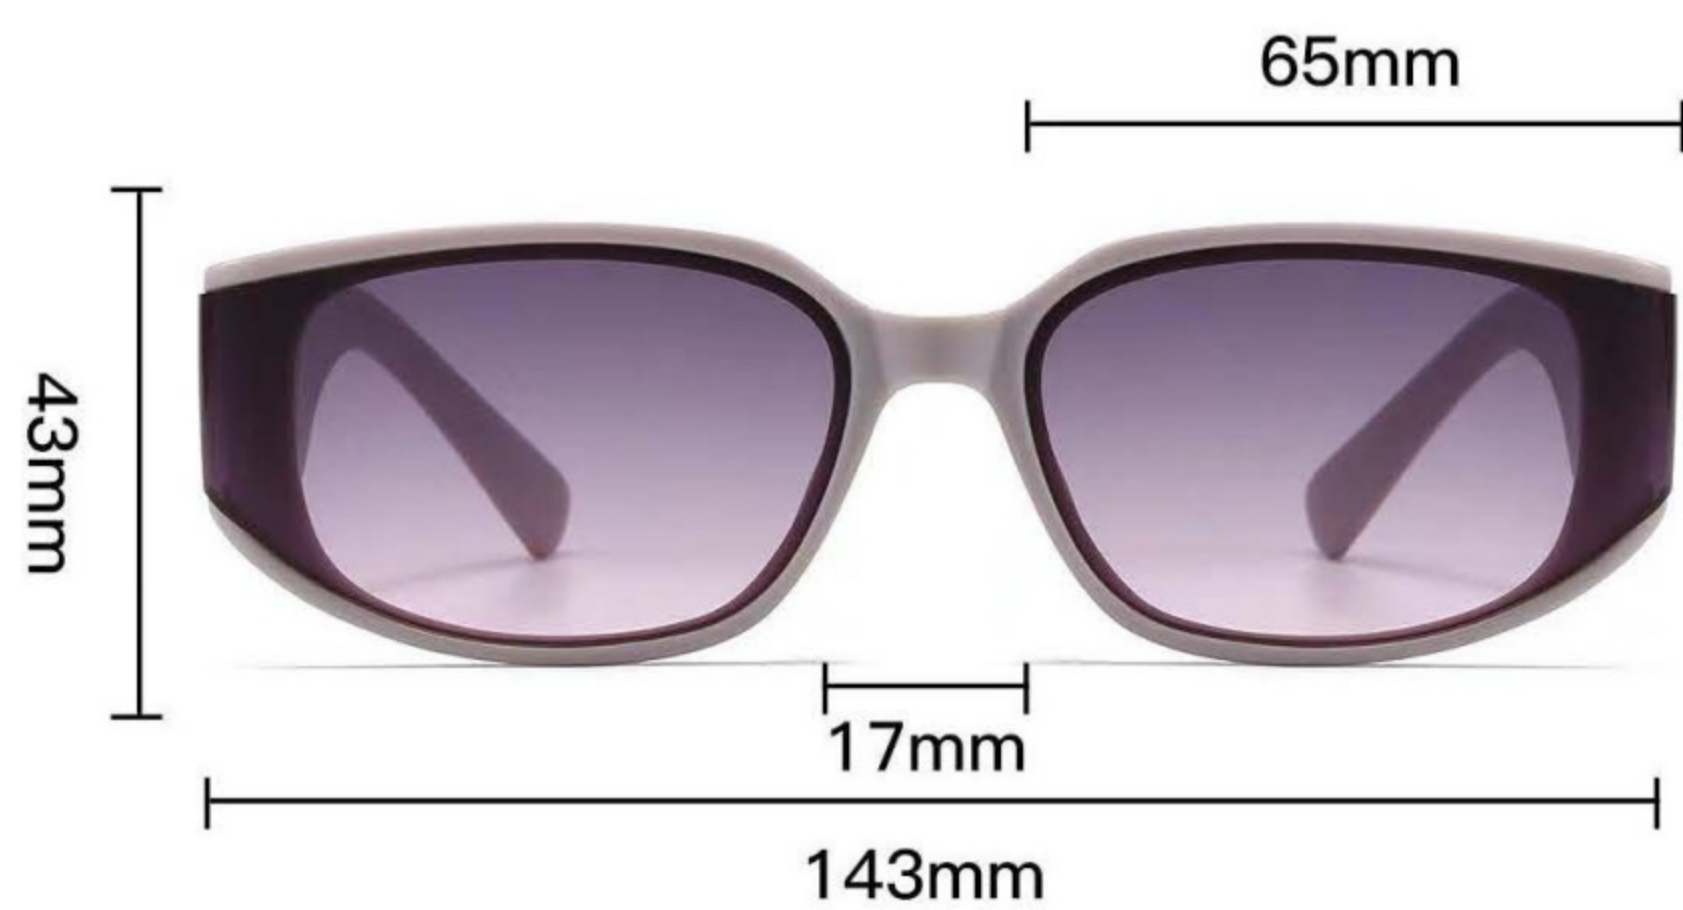

型号: 6121

尺寸: 65-17-143

C1

亮黑框黑灰片

C2

亮黑框渐灰片

C3

亮茶框渐茶片