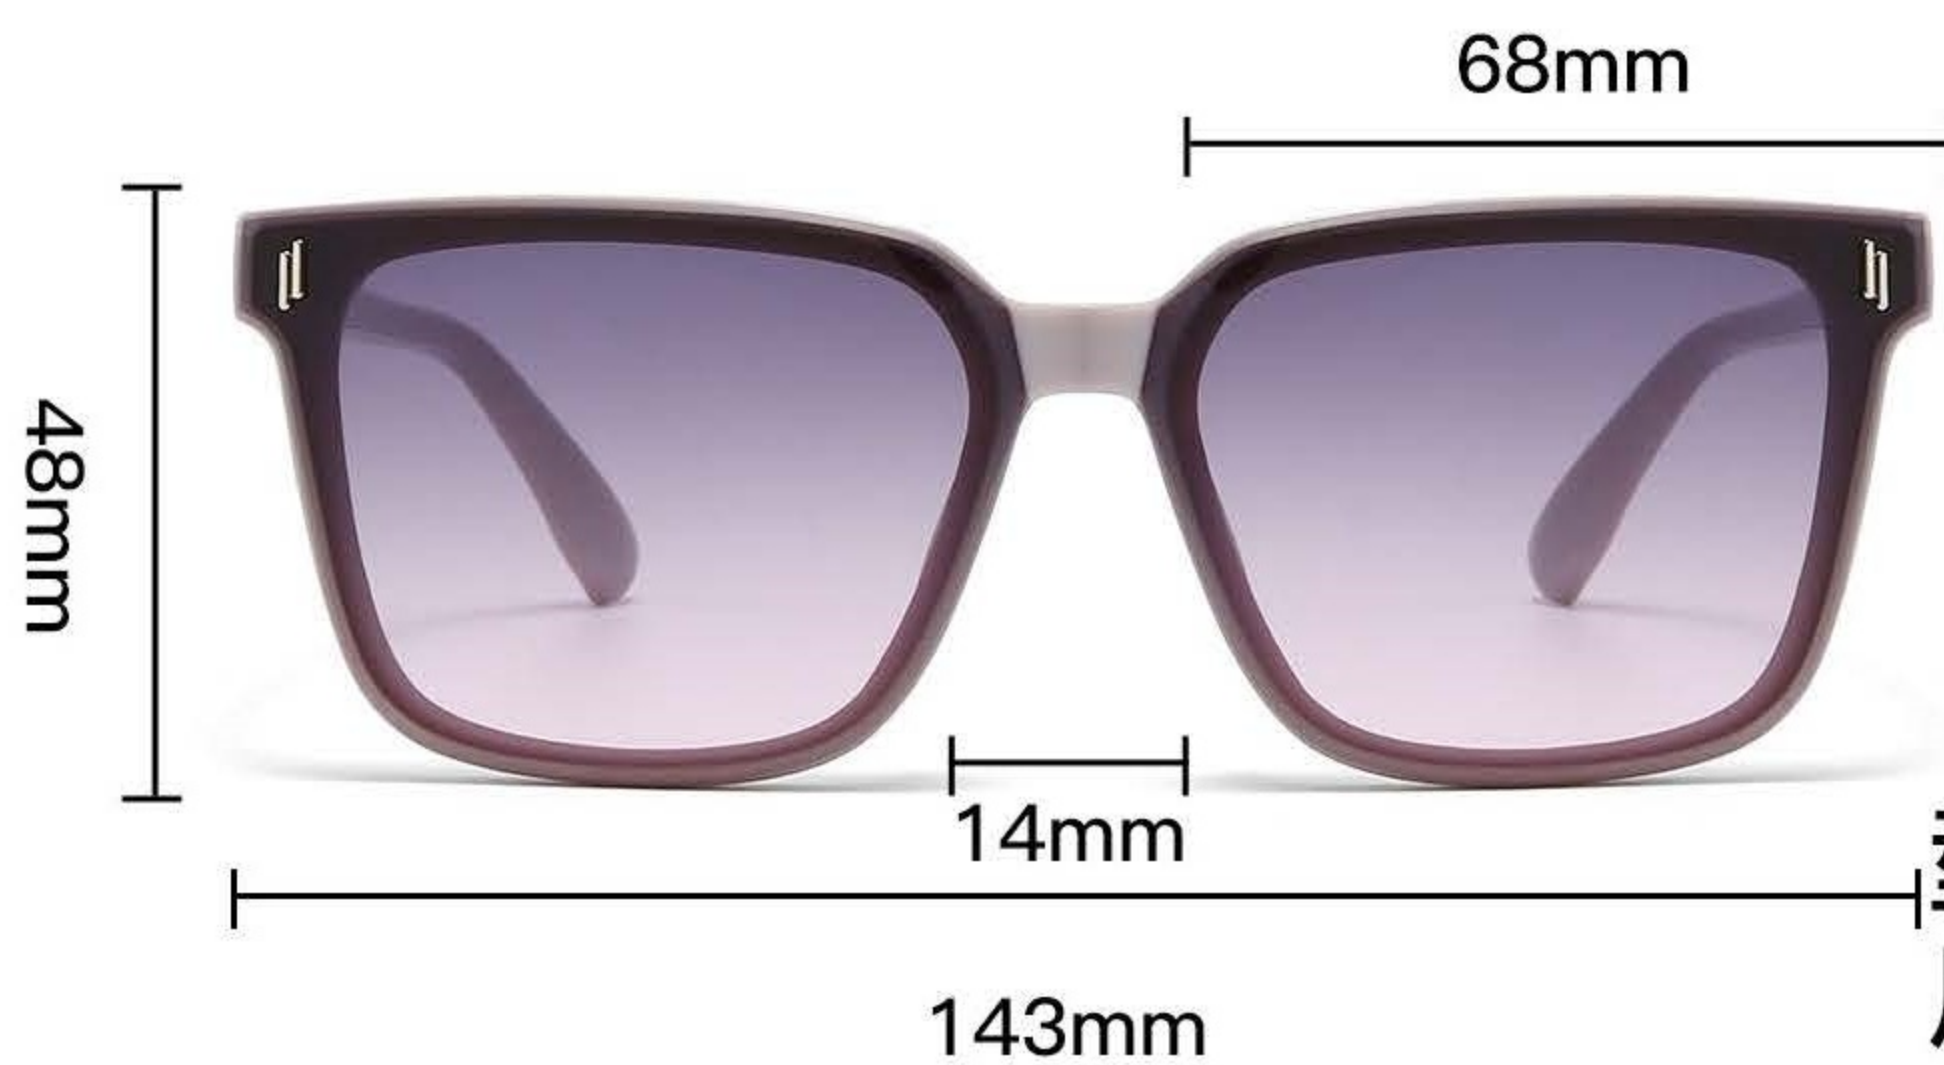

C1
亮黑框黑灰片

C2
亮黑框渐灰片

C3
亮茶框渐茶片

C4
砂浅咖框茶粉片

C5
砂蓝框渐蓝片

C6
砂白框渐灰片

型号: 6124
尺寸: 68-14-143

C1
亮黑框黑灰片