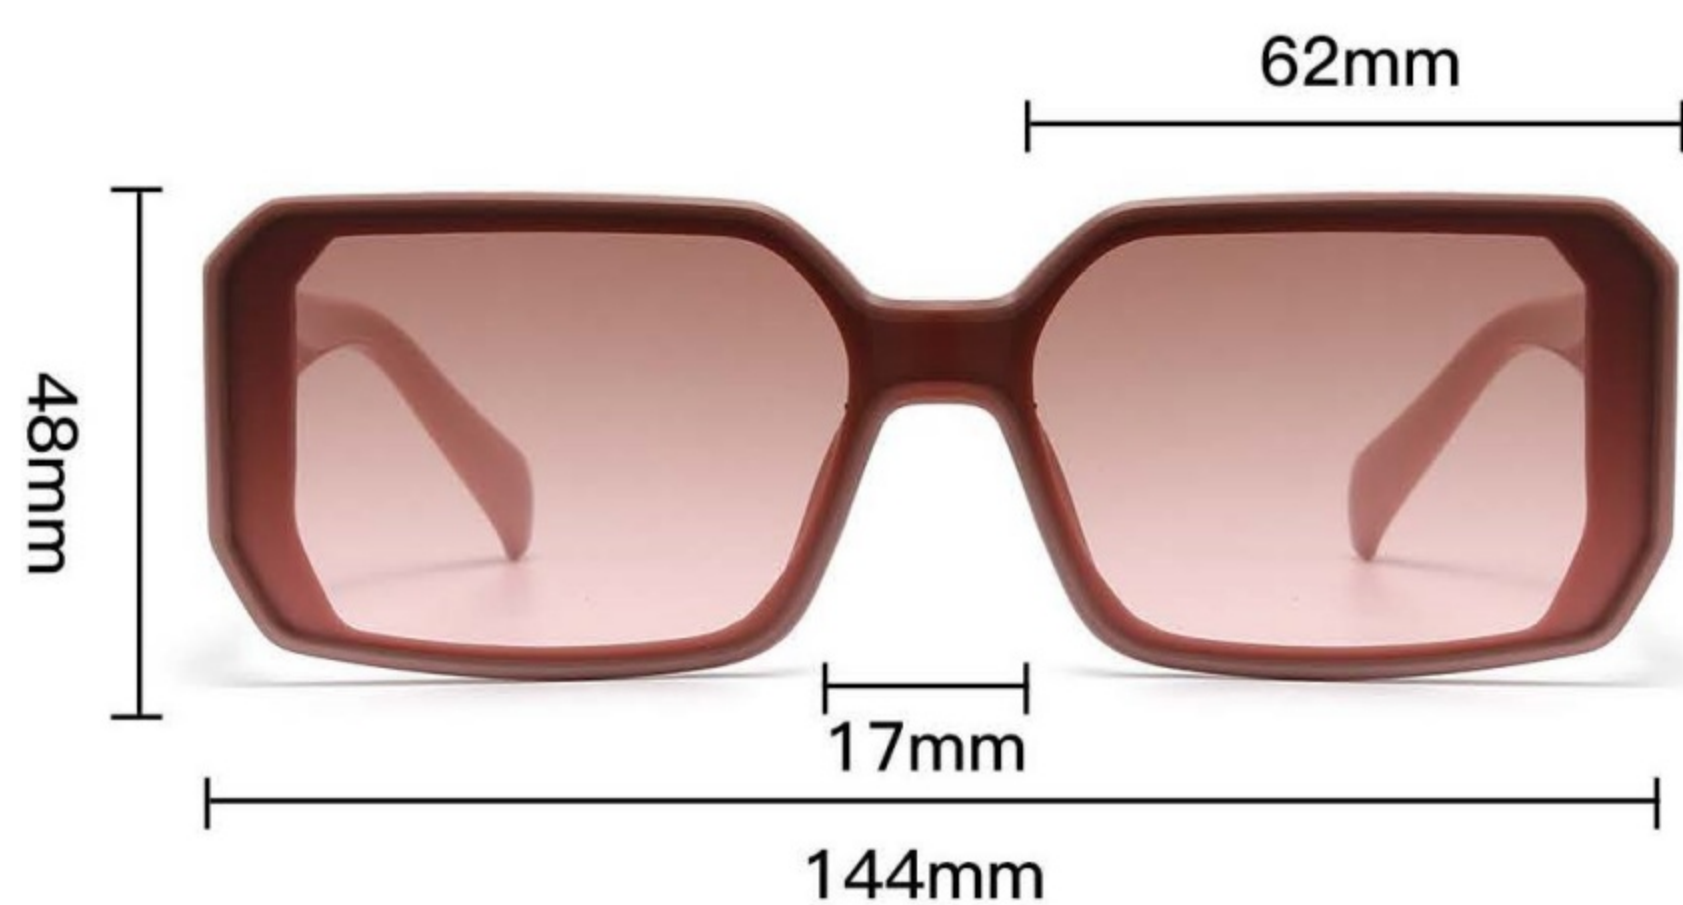

C5

亮紫框渐茶片

C6

亮白框渐灰片

型号: 6097

尺寸: 62-17-142

C1

亮黑框黑灰片