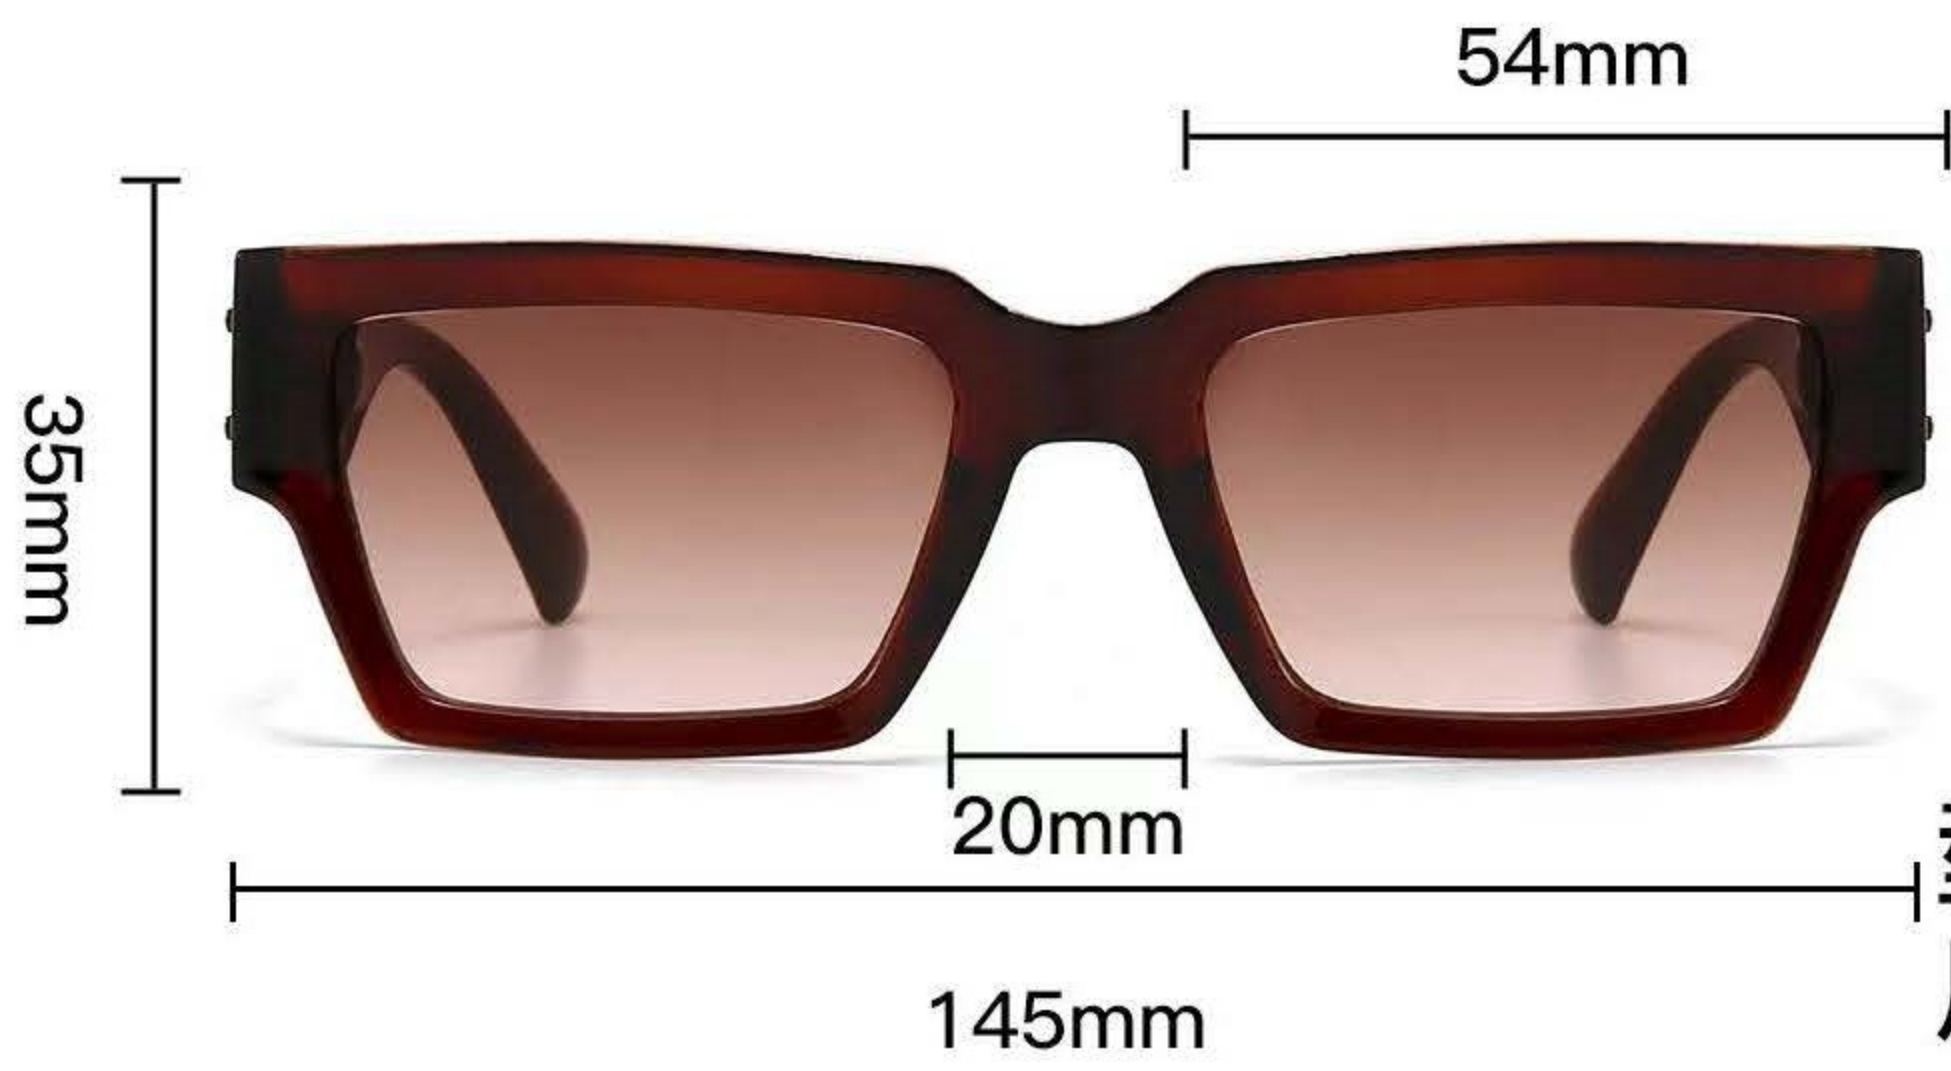

型号：6059
尺寸：54-20-142