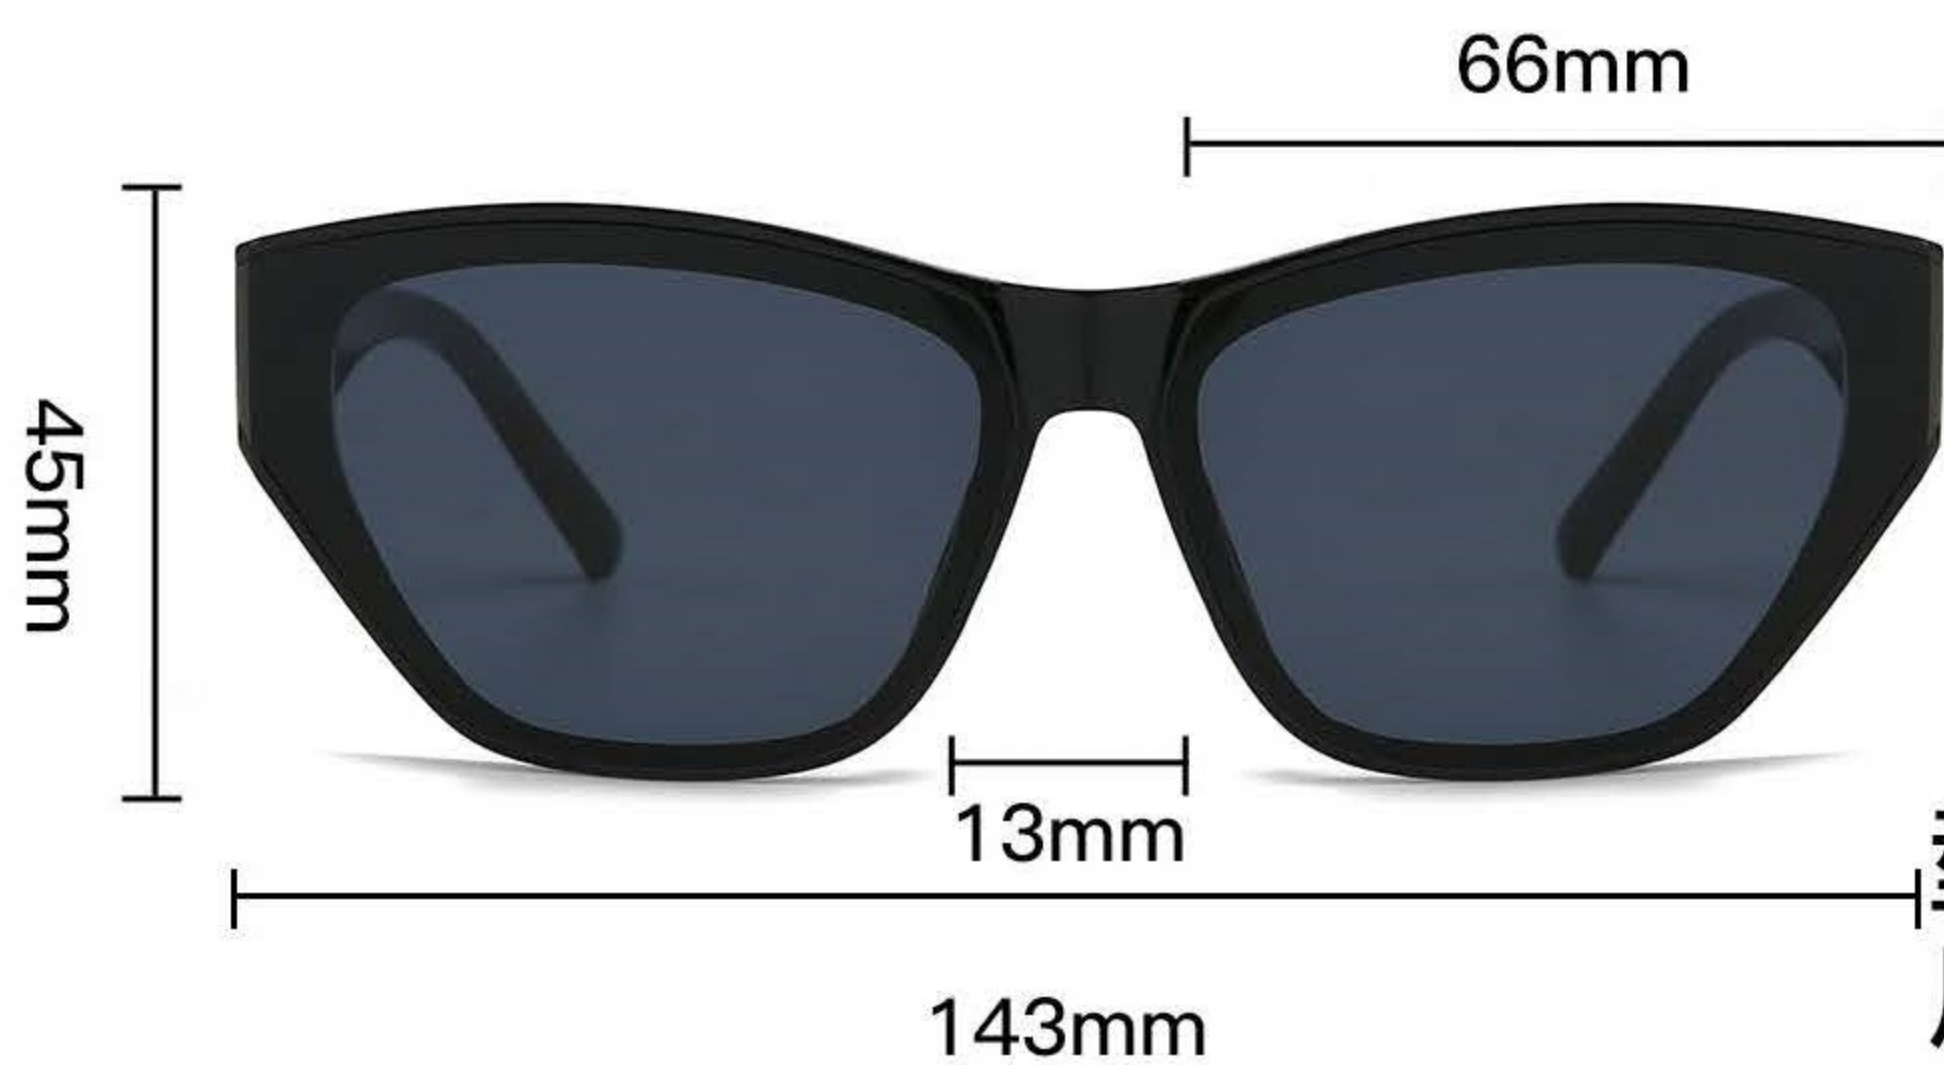

C3
亮茶框渐茶片

C4
亮实灰渐蓝片

C5
亮藕粉灰粉片

C6
亮实白渐灰片

型号: 6133
尺寸: 66-13-143

C1
亮黑框黑灰片

C2
亮黑框渐灰片

C3
透茶框渐茶片