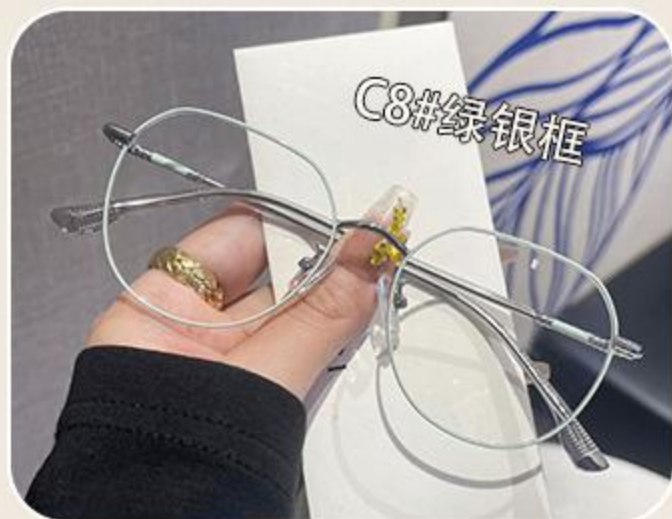

Color/ 颜色展示

90038.

多种颜色一目了然