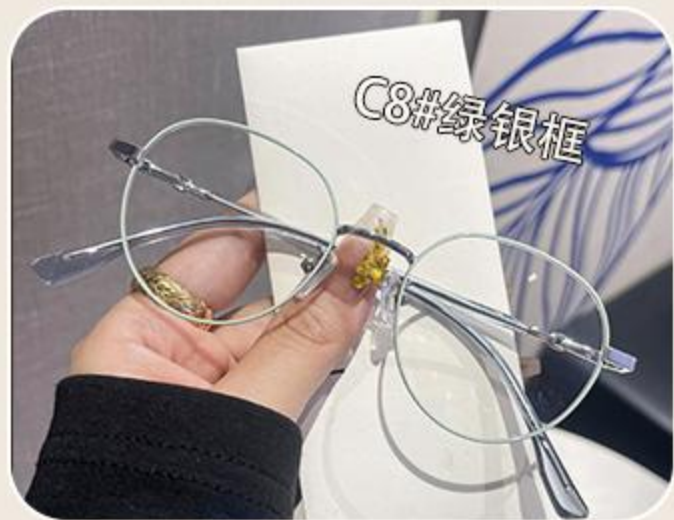

Color/ 颜色展示

90055.

多种颜色一目了然