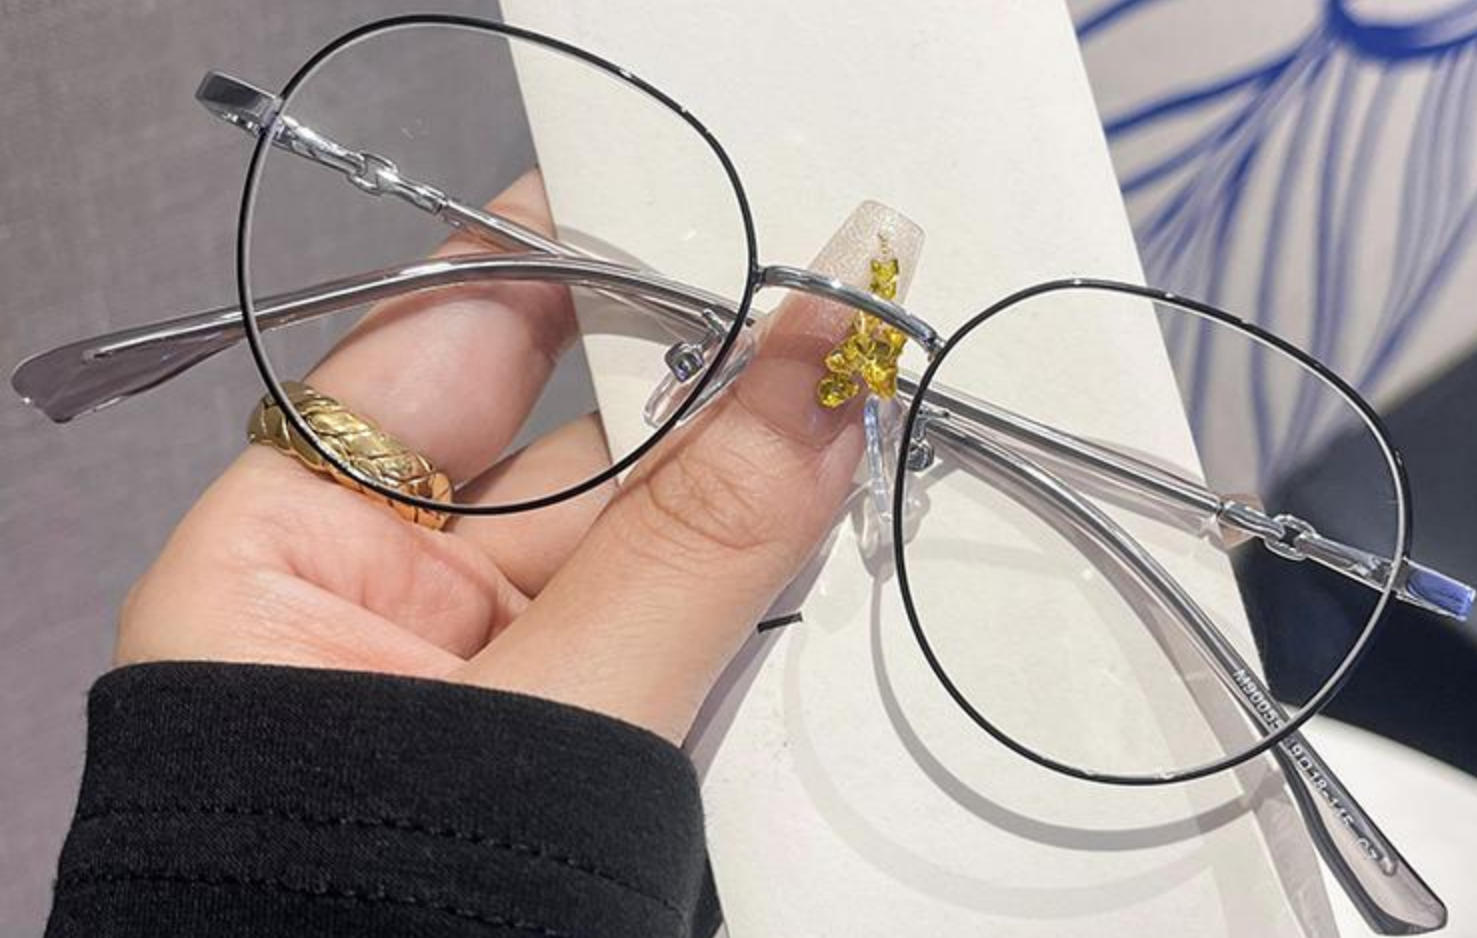

Product/产品展示

Color/ 颜色展示

90052.

多种颜色一目了然

#黑银框

· information ·

型 号：90055

重 量：18.4g(不含片)