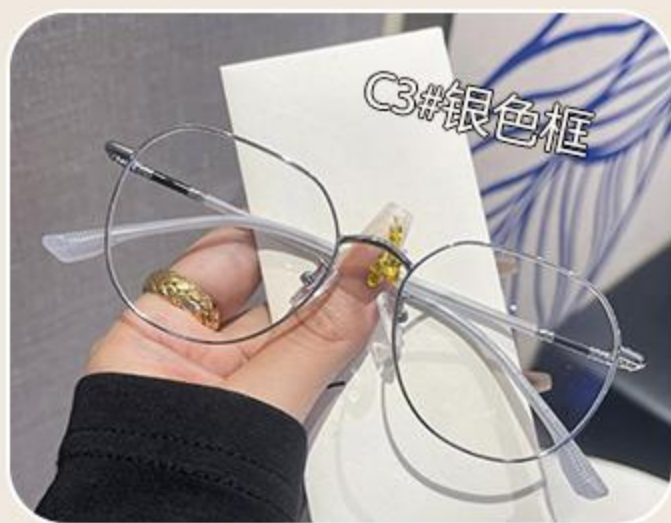

Color/ 颜色展示

90038.

多种颜色一目了然