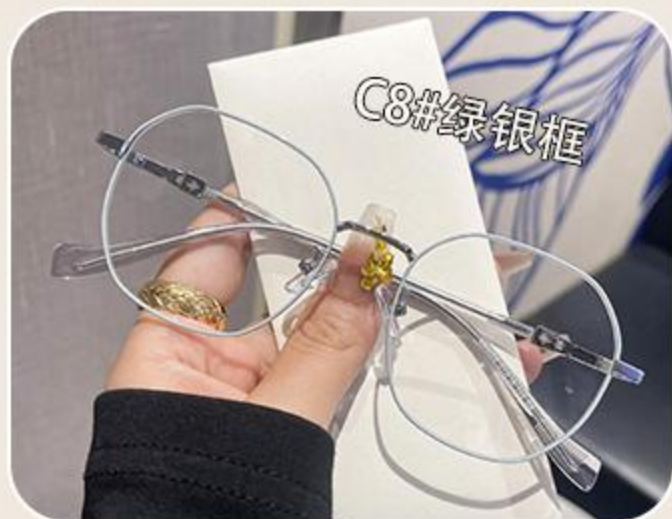

Color/ 颜色展示

90052.

多种颜色一目了然