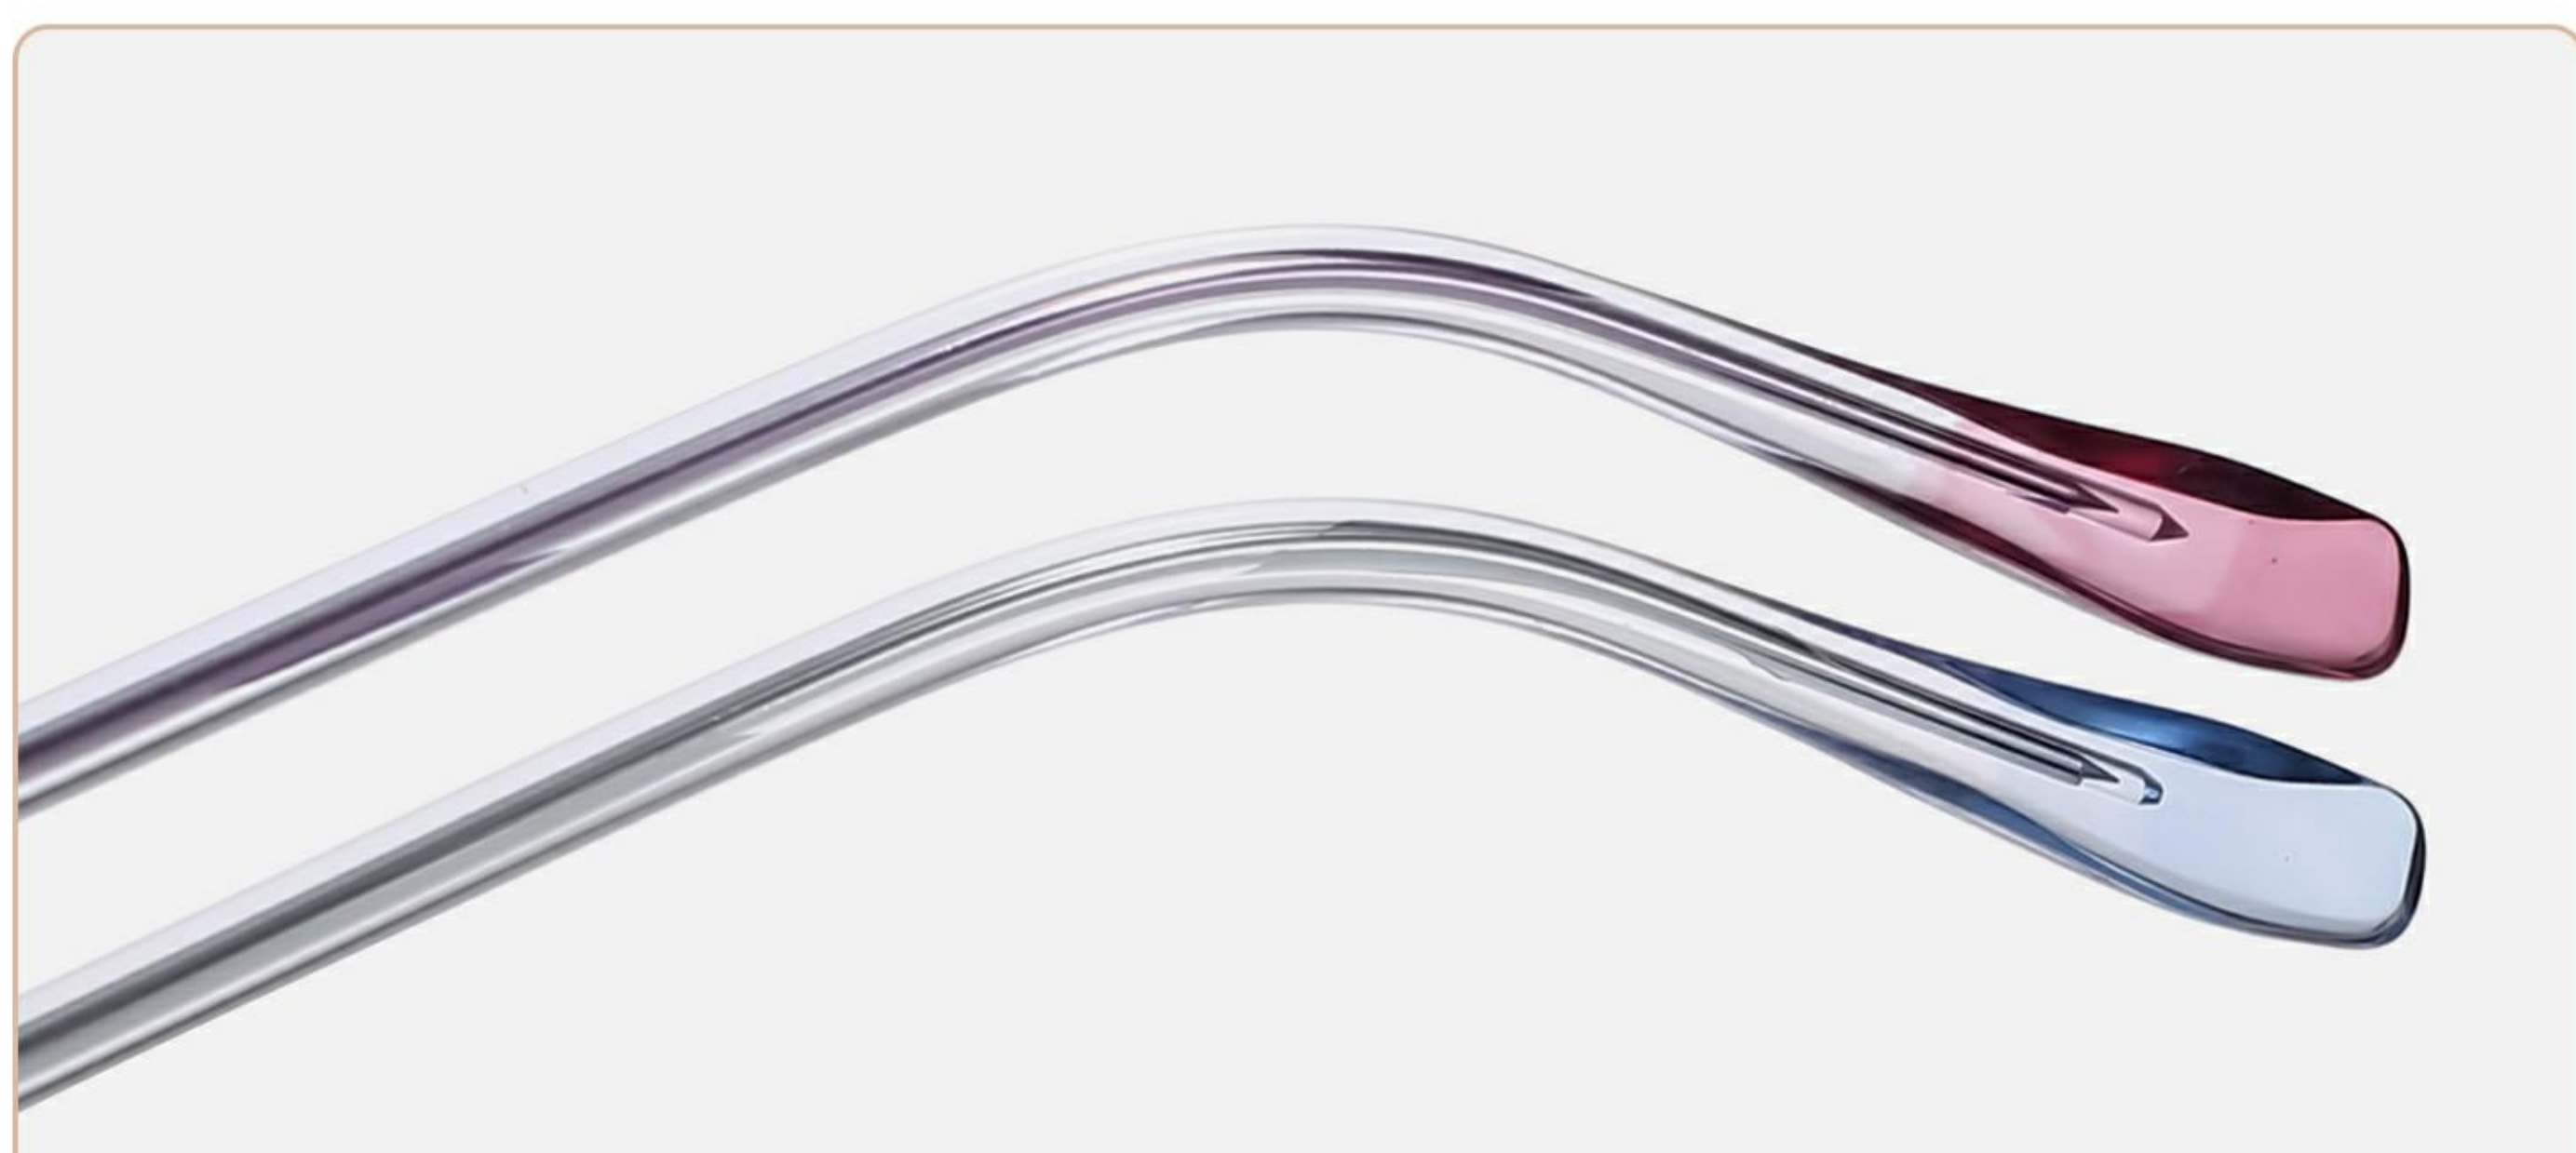

新款 水晶板材脚镜架

NEW VINTAGE CRYSTAL PLANK LEG FRAMES

经典时尚 | 质感板材 | 素颜多边

YJ81004

板材双色镜腿

TWO-COLOR PLATE

时尚配色 立体舒适

Stylish color scheme, three-dimensional and comfortable

透明渐进水晶镜脚

TRANSPARENT CRYSTAL FEET

时尚透色 彰显细节

Fashion transparent color highlights details

产品型号: YJ81004

产品尺寸: 50□19-145

镜框材质: 无磁钛

镜腿材质: 板材

可选颜色: 6色

适用人群: 通用

颜色展示

正面展示
Positive display

C1 黑色
Black

C2 银色
Silver

C3 玫金色
Rose gold

C4 浅枪
Light gun

C5 浅紫
Light purple

C6 浅粉
Light pink