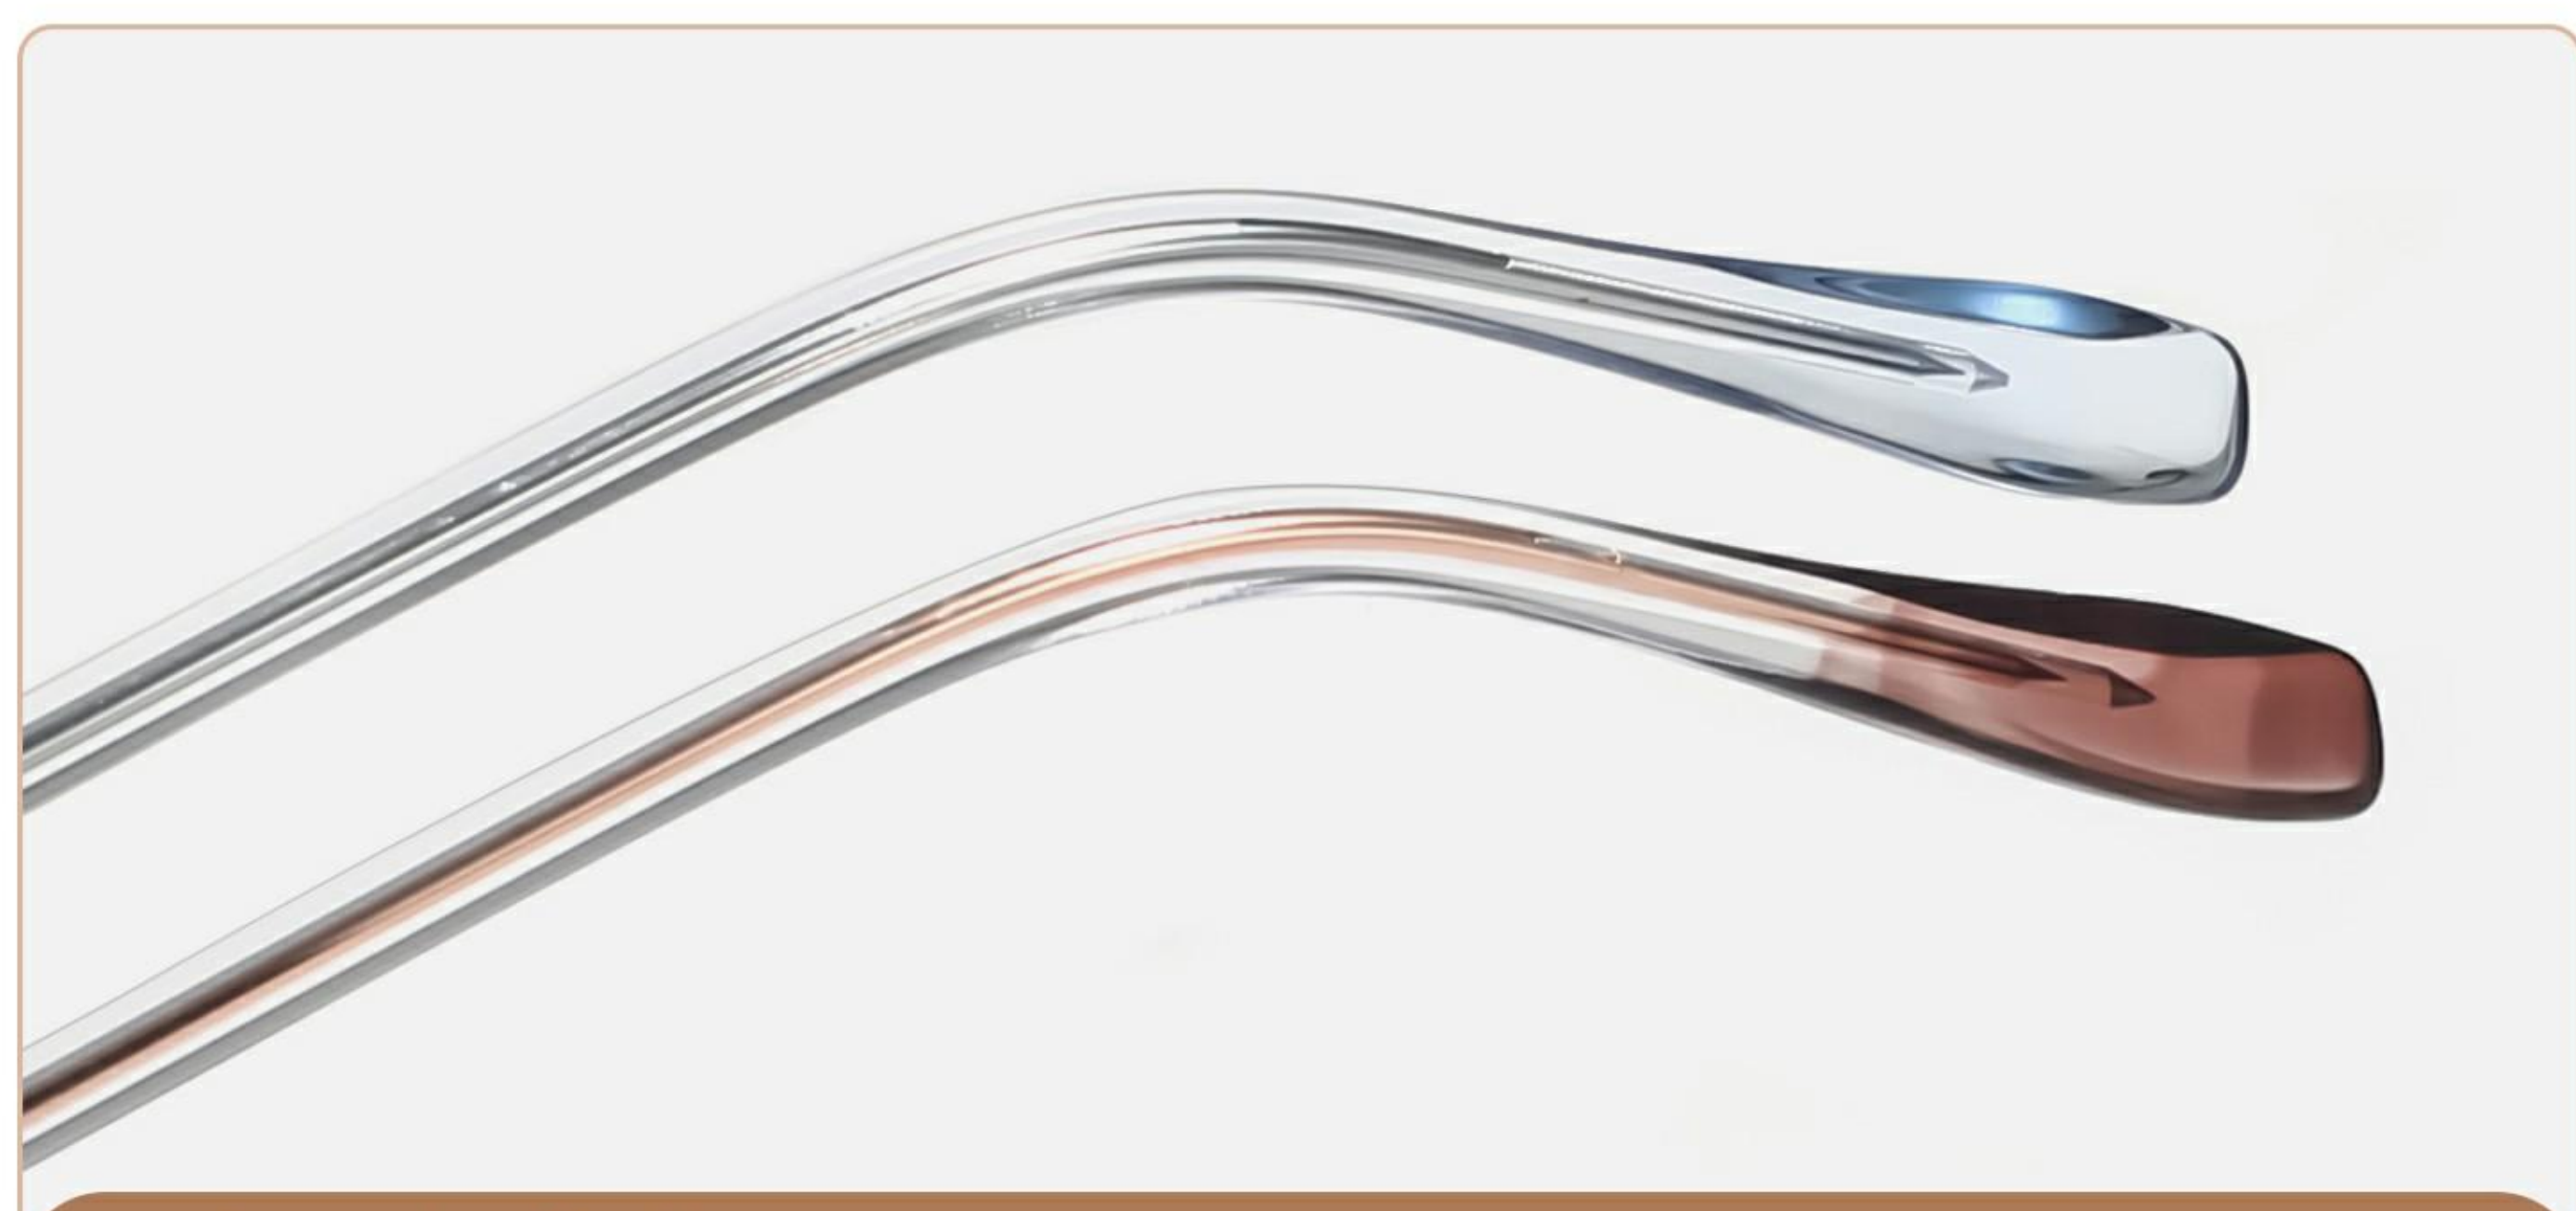

时尚配色 立体舒适

Stylish color scheme, three-dimensional and comfortable

透明渐进水晶镜脚

TRANSPARENT CRYSTAL FEET

时尚透色 彰显细节

Fashion transparent color highlights details

产品型号: YJ81014

产品尺寸: 51□19-145