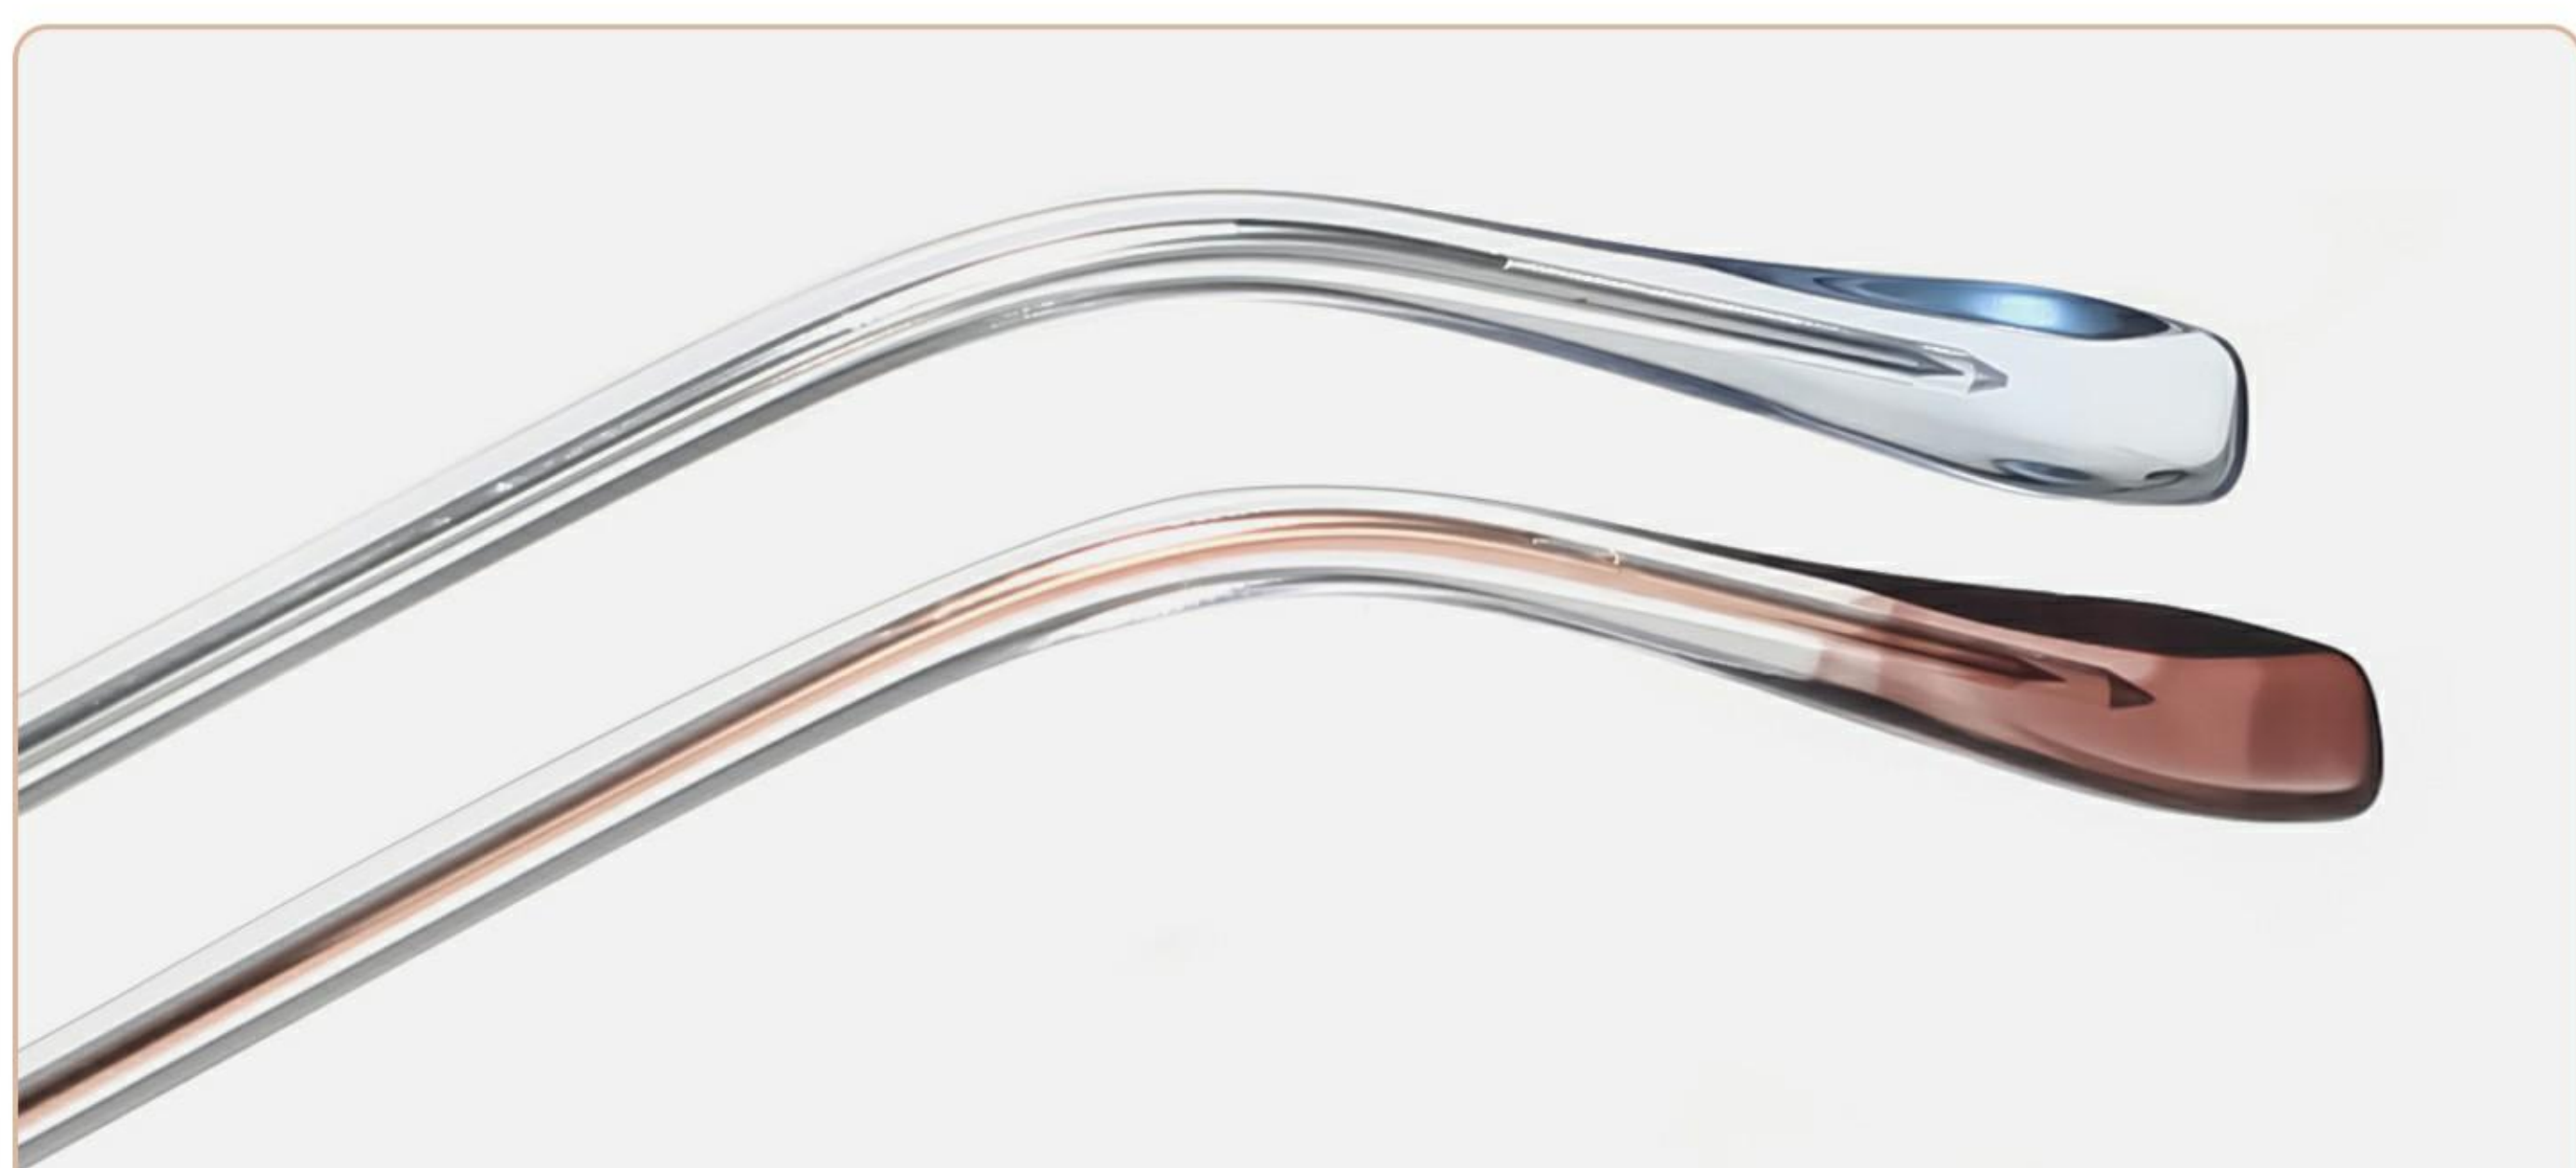

经典时尚 | 质感板材 | 素颜多边

YJ81016

板材双色镜腿

TWO-COLOR PLATE

时尚配色 立体舒适

Stylish color scheme, three-dimensional and comfortable

透明渐进水晶镜脚

TRANSPARENT CRYSTAL FEET