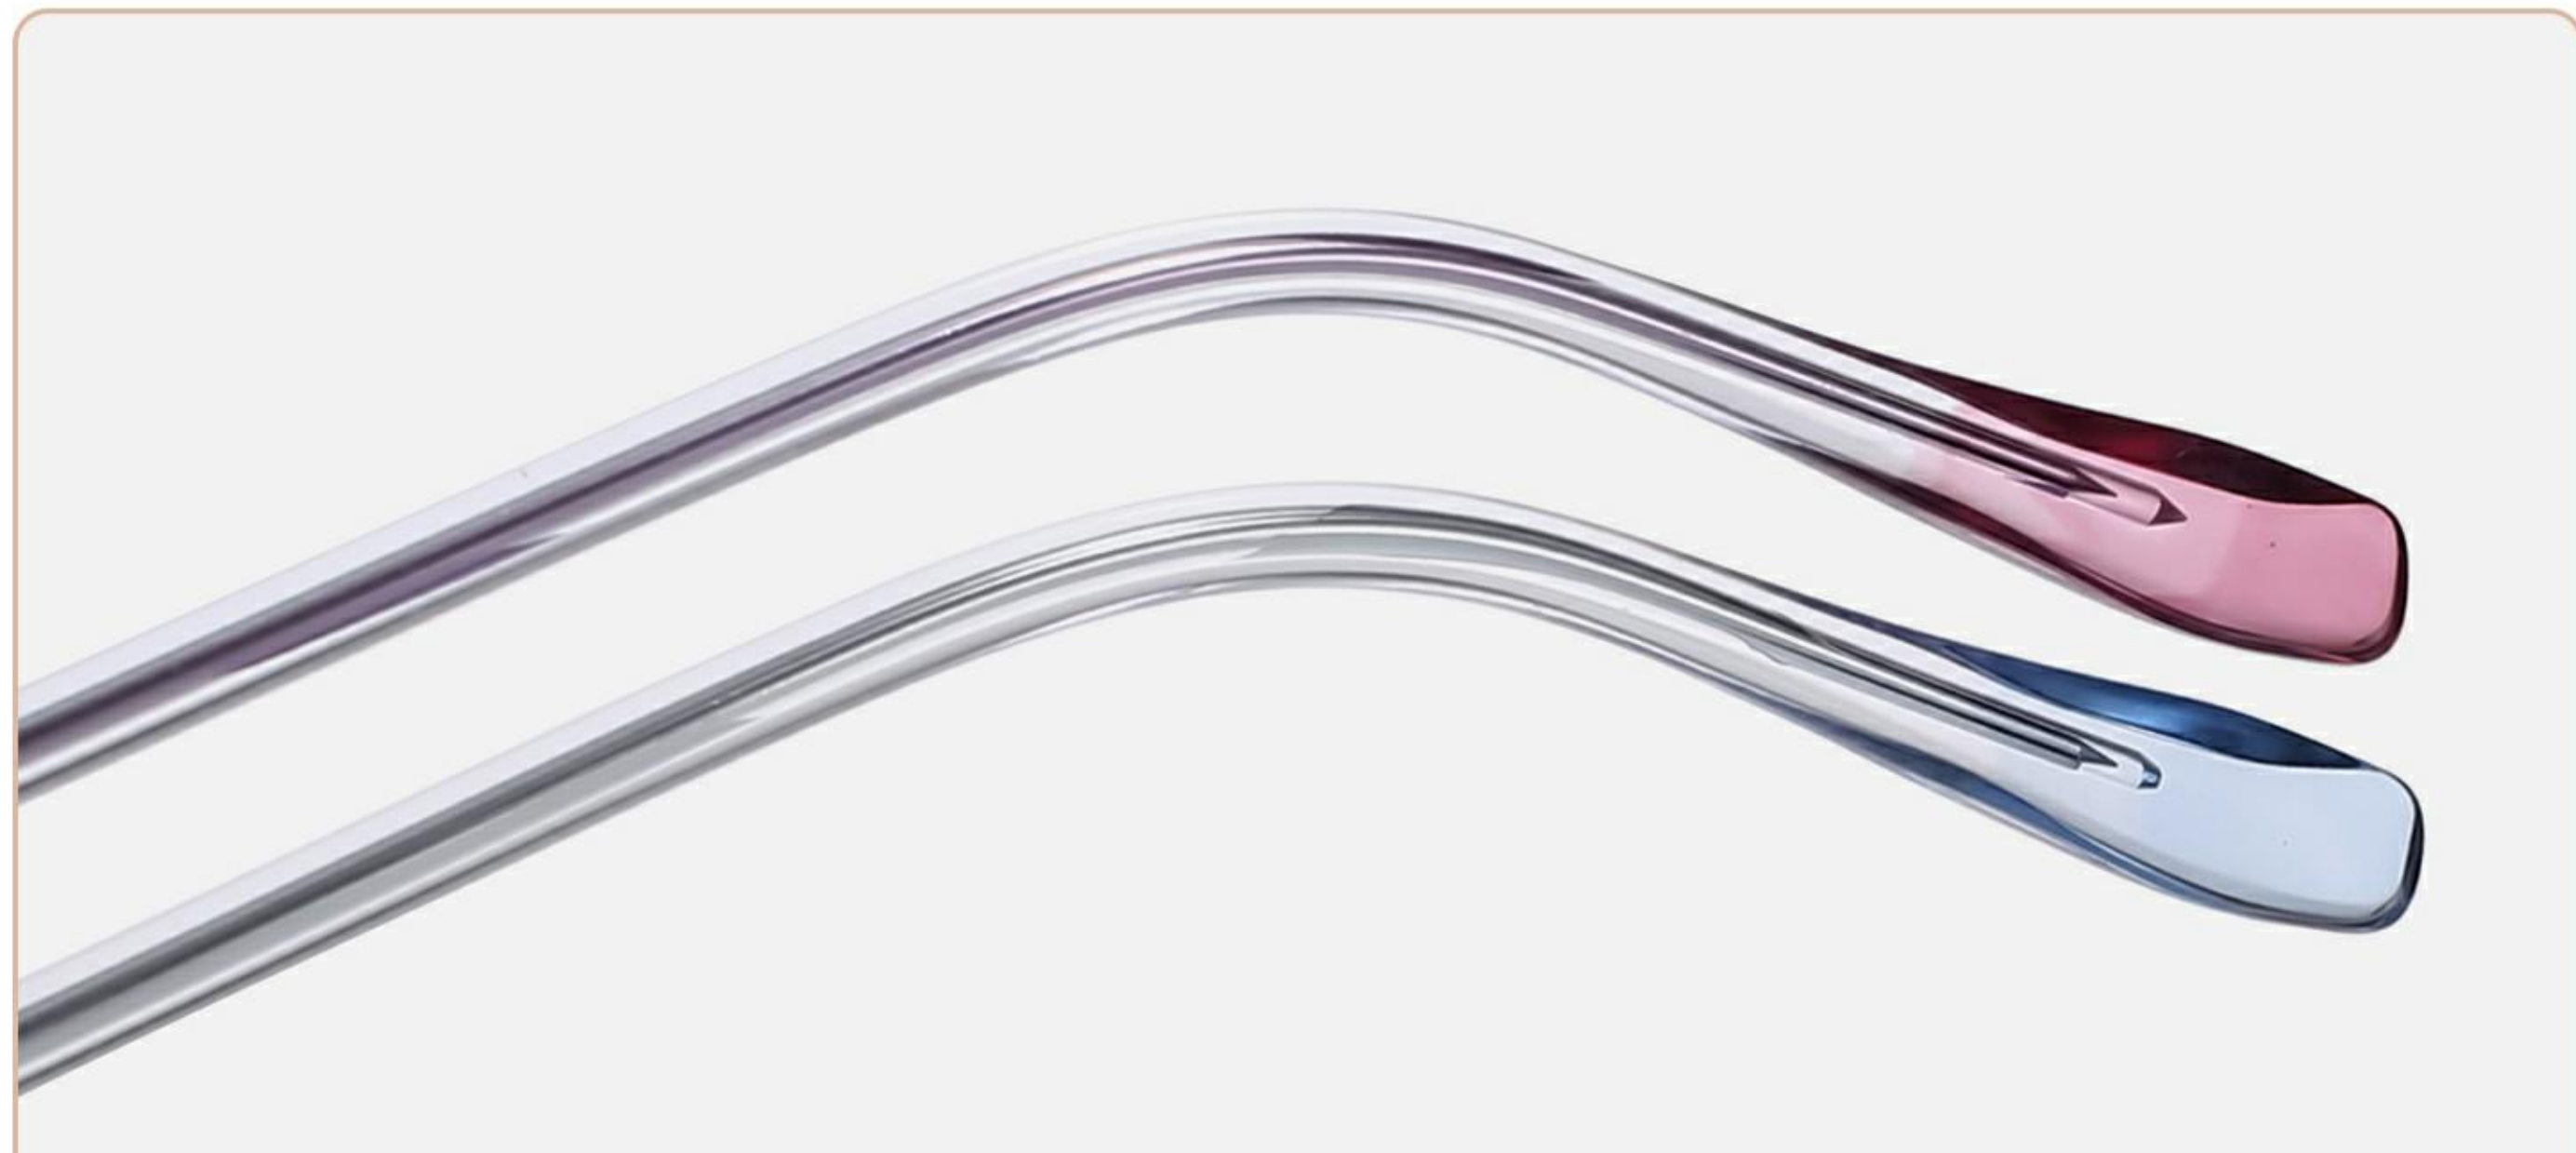

透明渐进水晶镜脚

TRANSPARENT CRYSTAL FEET

时尚透色 彰显细节

Fashion transparent color highlights details

产品型号: YJ81005

产品尺寸: 49□21-145

镜框材质: 无磁钛

镜腿材质: 板材