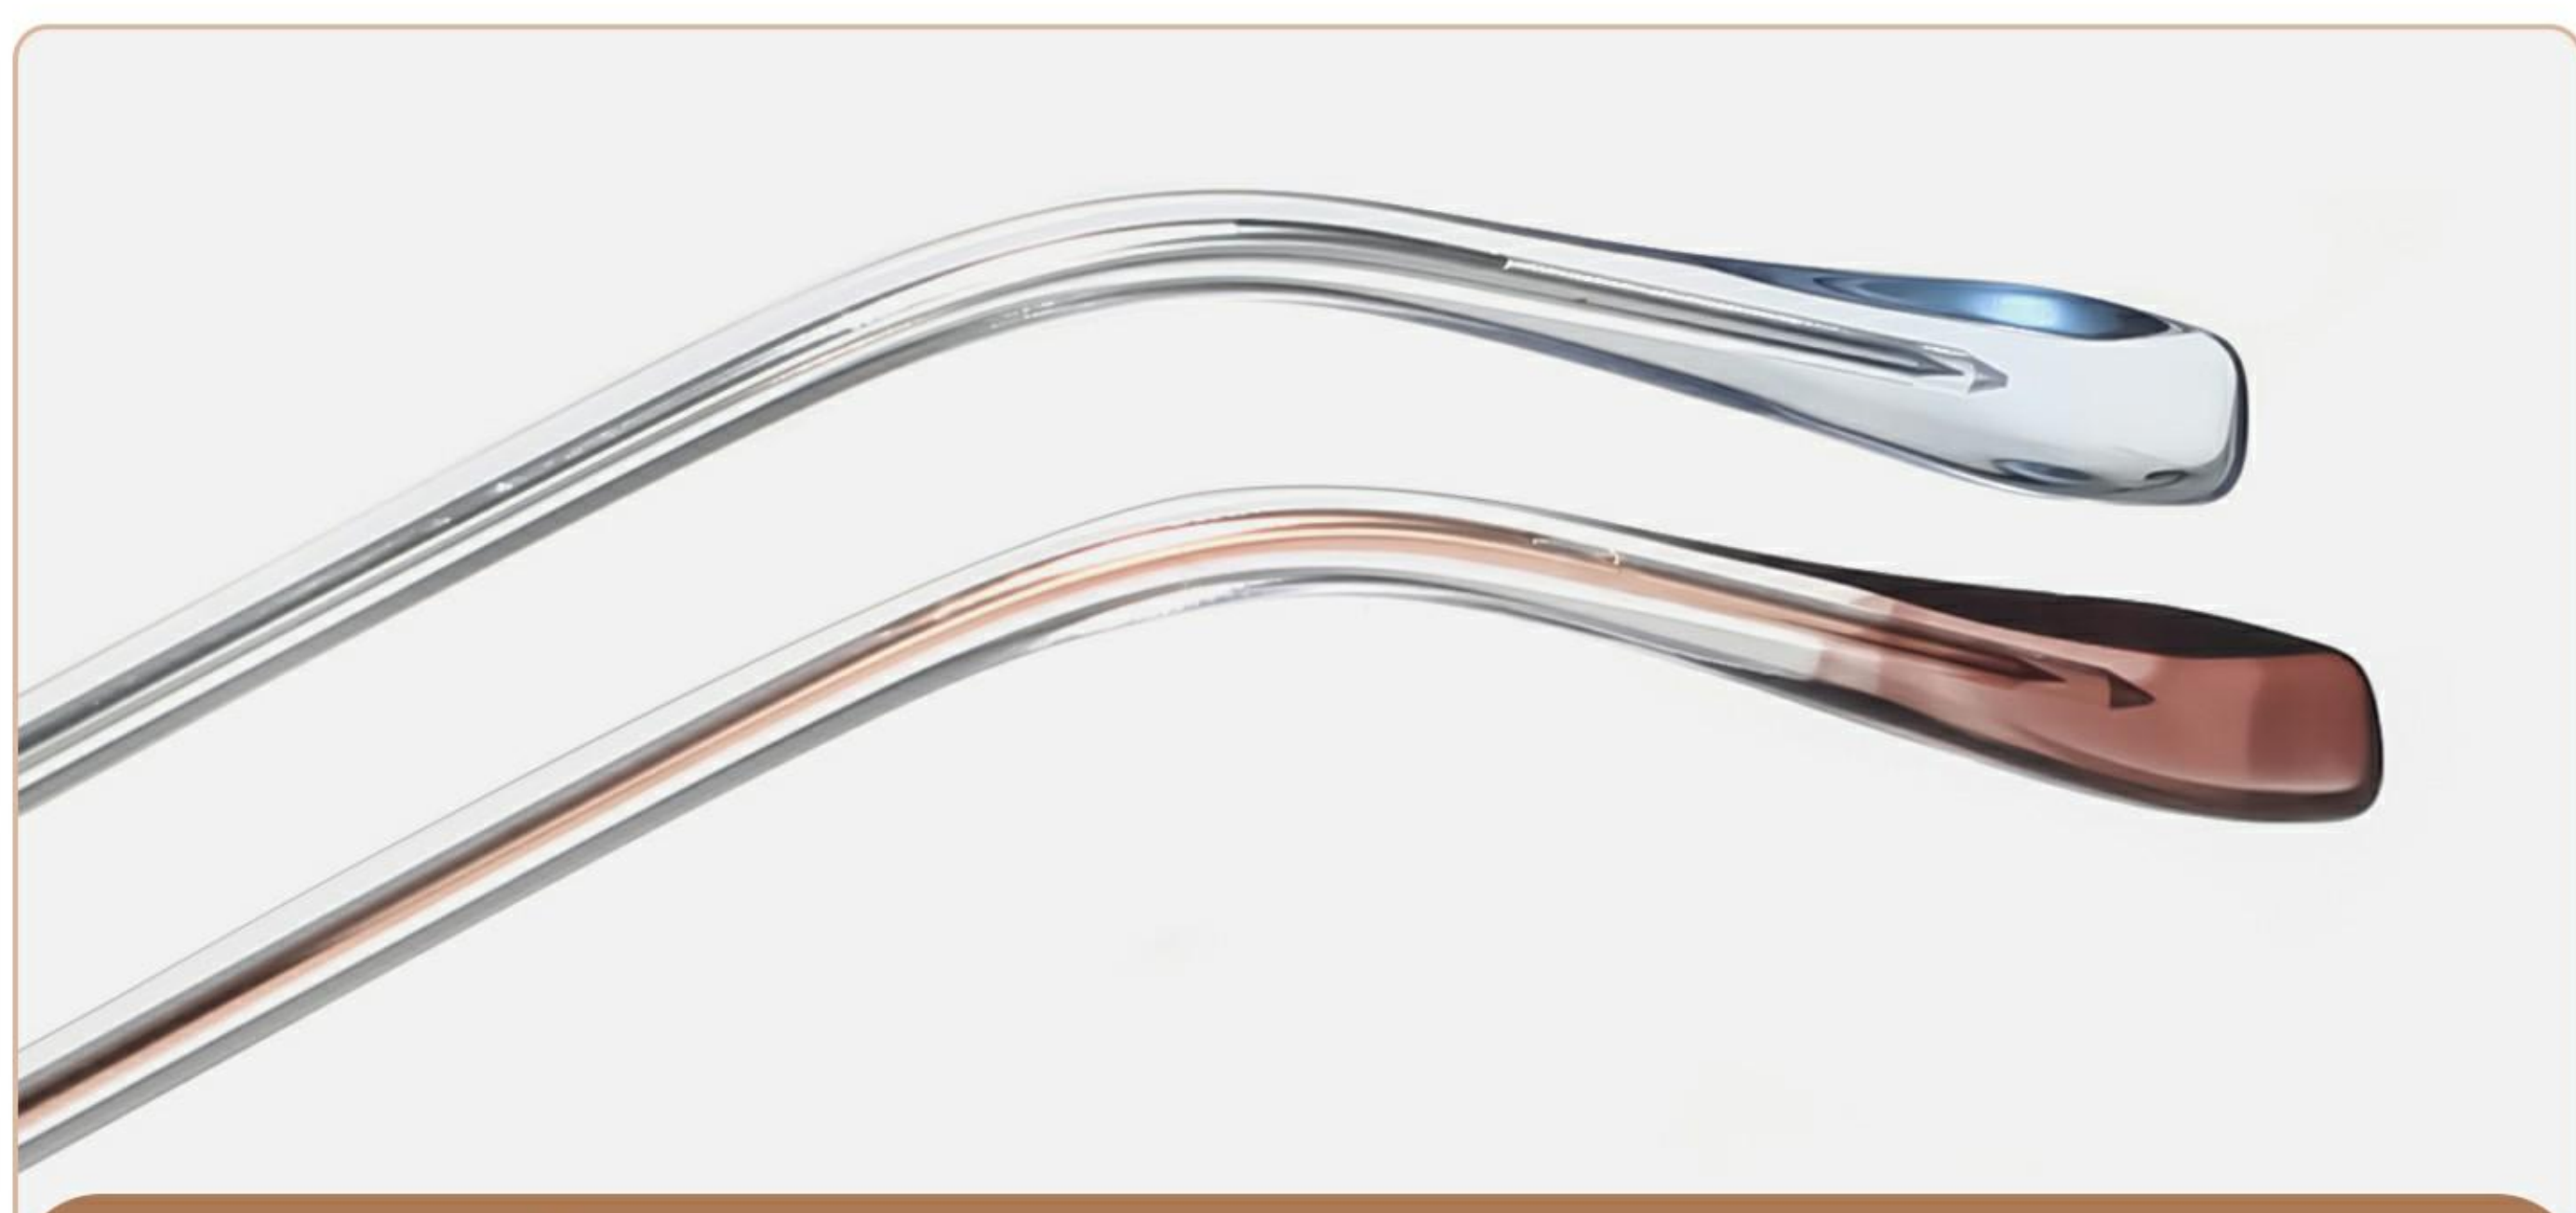

经典时尚 | 质感板材 | 素颜多边

YJ81008

板材双色镜腿

TWO-COLOR PLATE

时尚配色 立体舒适

Stylish color scheme, three-dimensional and comfortable

透明渐进水晶镜脚

TRANSPARENT CRYSTAL FEET