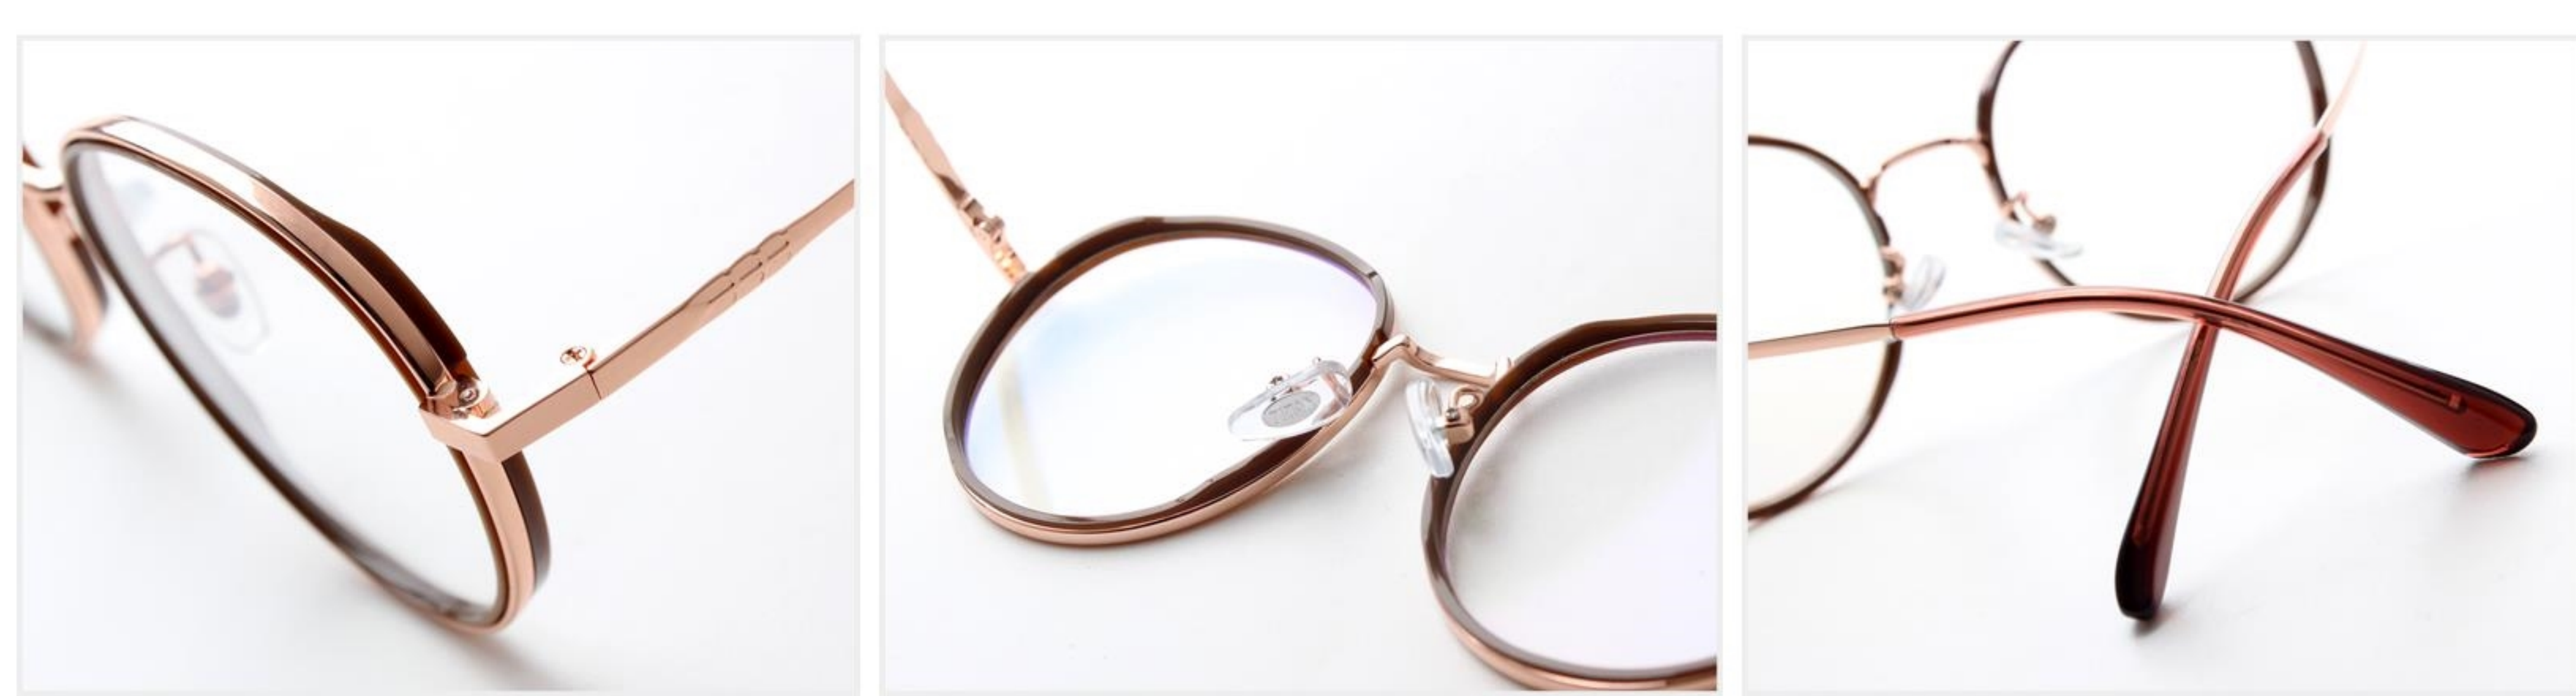

C5 brown/silver棕银

C6 green/silver军绿银

C7 Clear/silver透银

C8 Clear/gold透金

轻奢混合系列 / TR&METAL TR金属混合系列

眼镜型号: 9802

尺寸(size): 52-19-143

可选颜色

C1 blk/gold黑金

C2 blk/silver黑银

C3 pink/gold粉金

C4 blue/silver蓝银

C5 brown/gold棕金

C6 grey/silver灰银

C7 Clear/silver透银

C8 Clear/gold透金