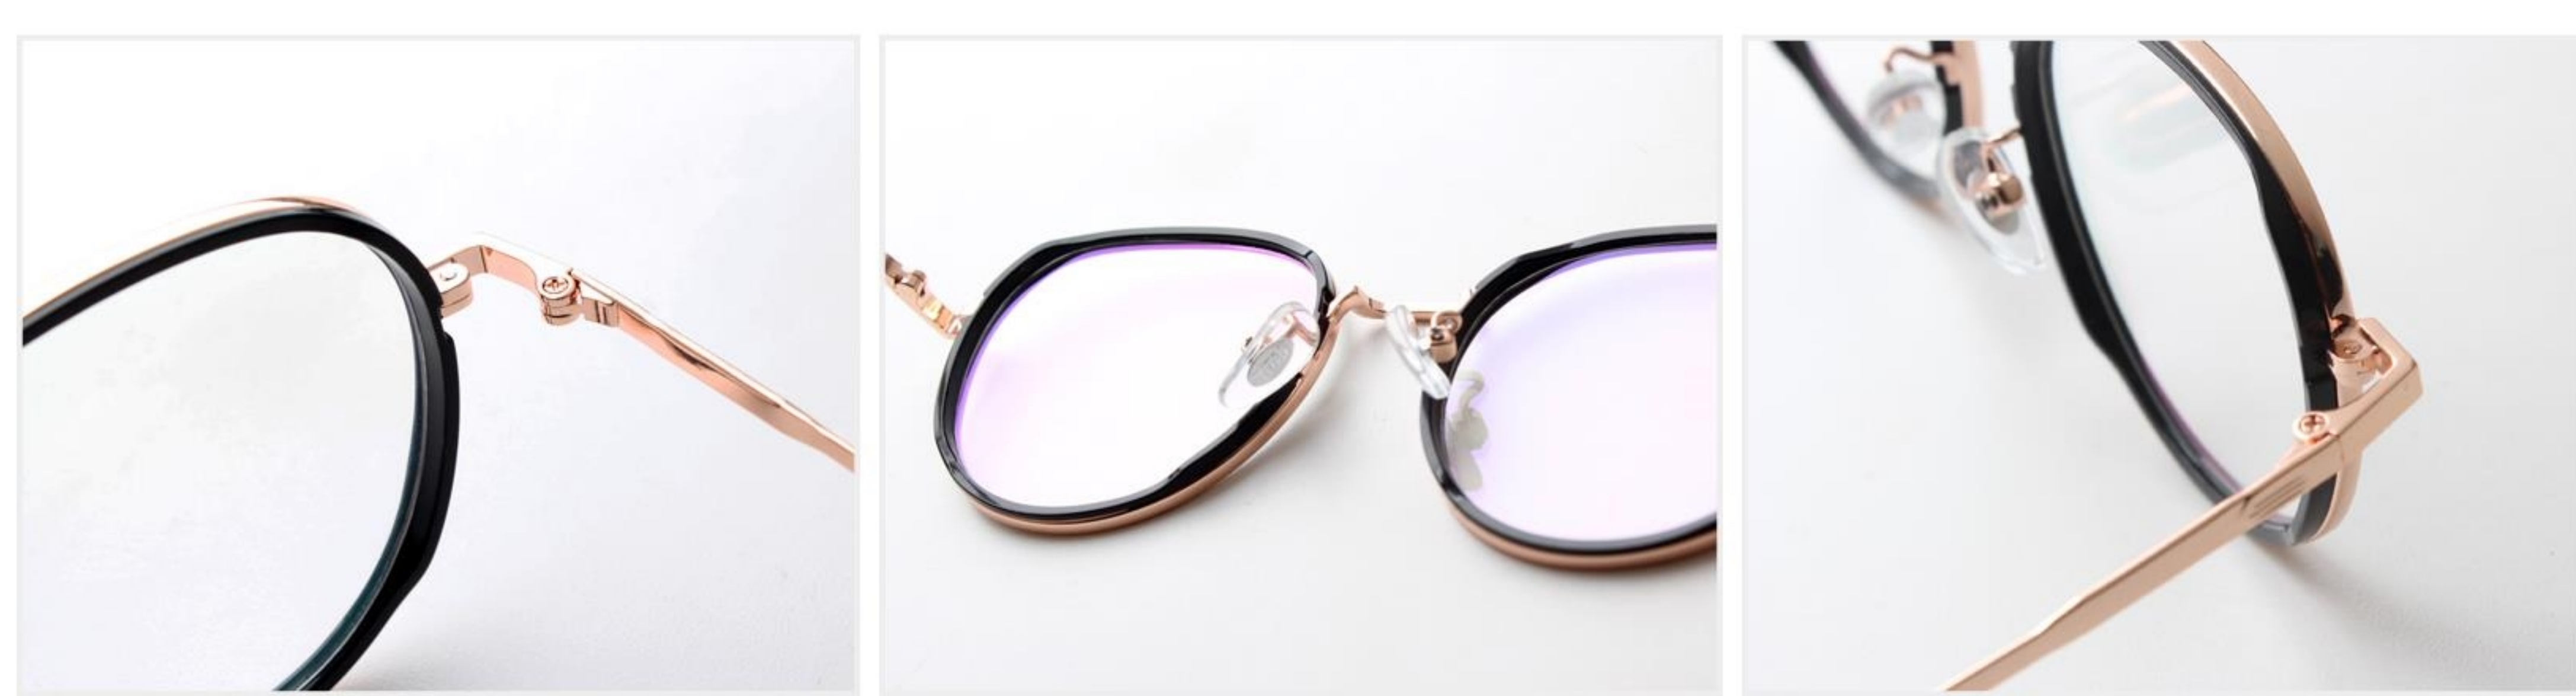

C1 blk/gold黑金

C2 blk/silver黑银

C3 pink/gold粉金

C4 blue/silver蓝银

C5 brown/gold棕金

C6 grey/silver灰银

C7 Clear/silver透银

C8 Clear/gold透金

轻奢混合系列 / TR&METAL TR金属混合系列

眼镜型号: 9803

尺寸(size): 48-18-143

可选颜色

C1 blk/gold黑金

C2 blk/silver黑银

C3 pink/gold粉金

C4 blue/silver蓝银

C5 grey/silver灰银

C6 green/silver军绿银

C7 Clear/silver透银

C8 Clear/gold透金

轻奢混合系列 / TR&METAL TR金属混合系列

眼镜型号: 9805

尺寸(size): 49-21-143

可选颜色

C5 clear/gold透金

C6 green/silver军绿银

C7 Clear/silver透银

C8 brown/gold棕金

轻奢混合系列 / TR&METAL TR金属混合系列

眼镜型号: 9808

尺寸(size): 52-19-143

可选颜色