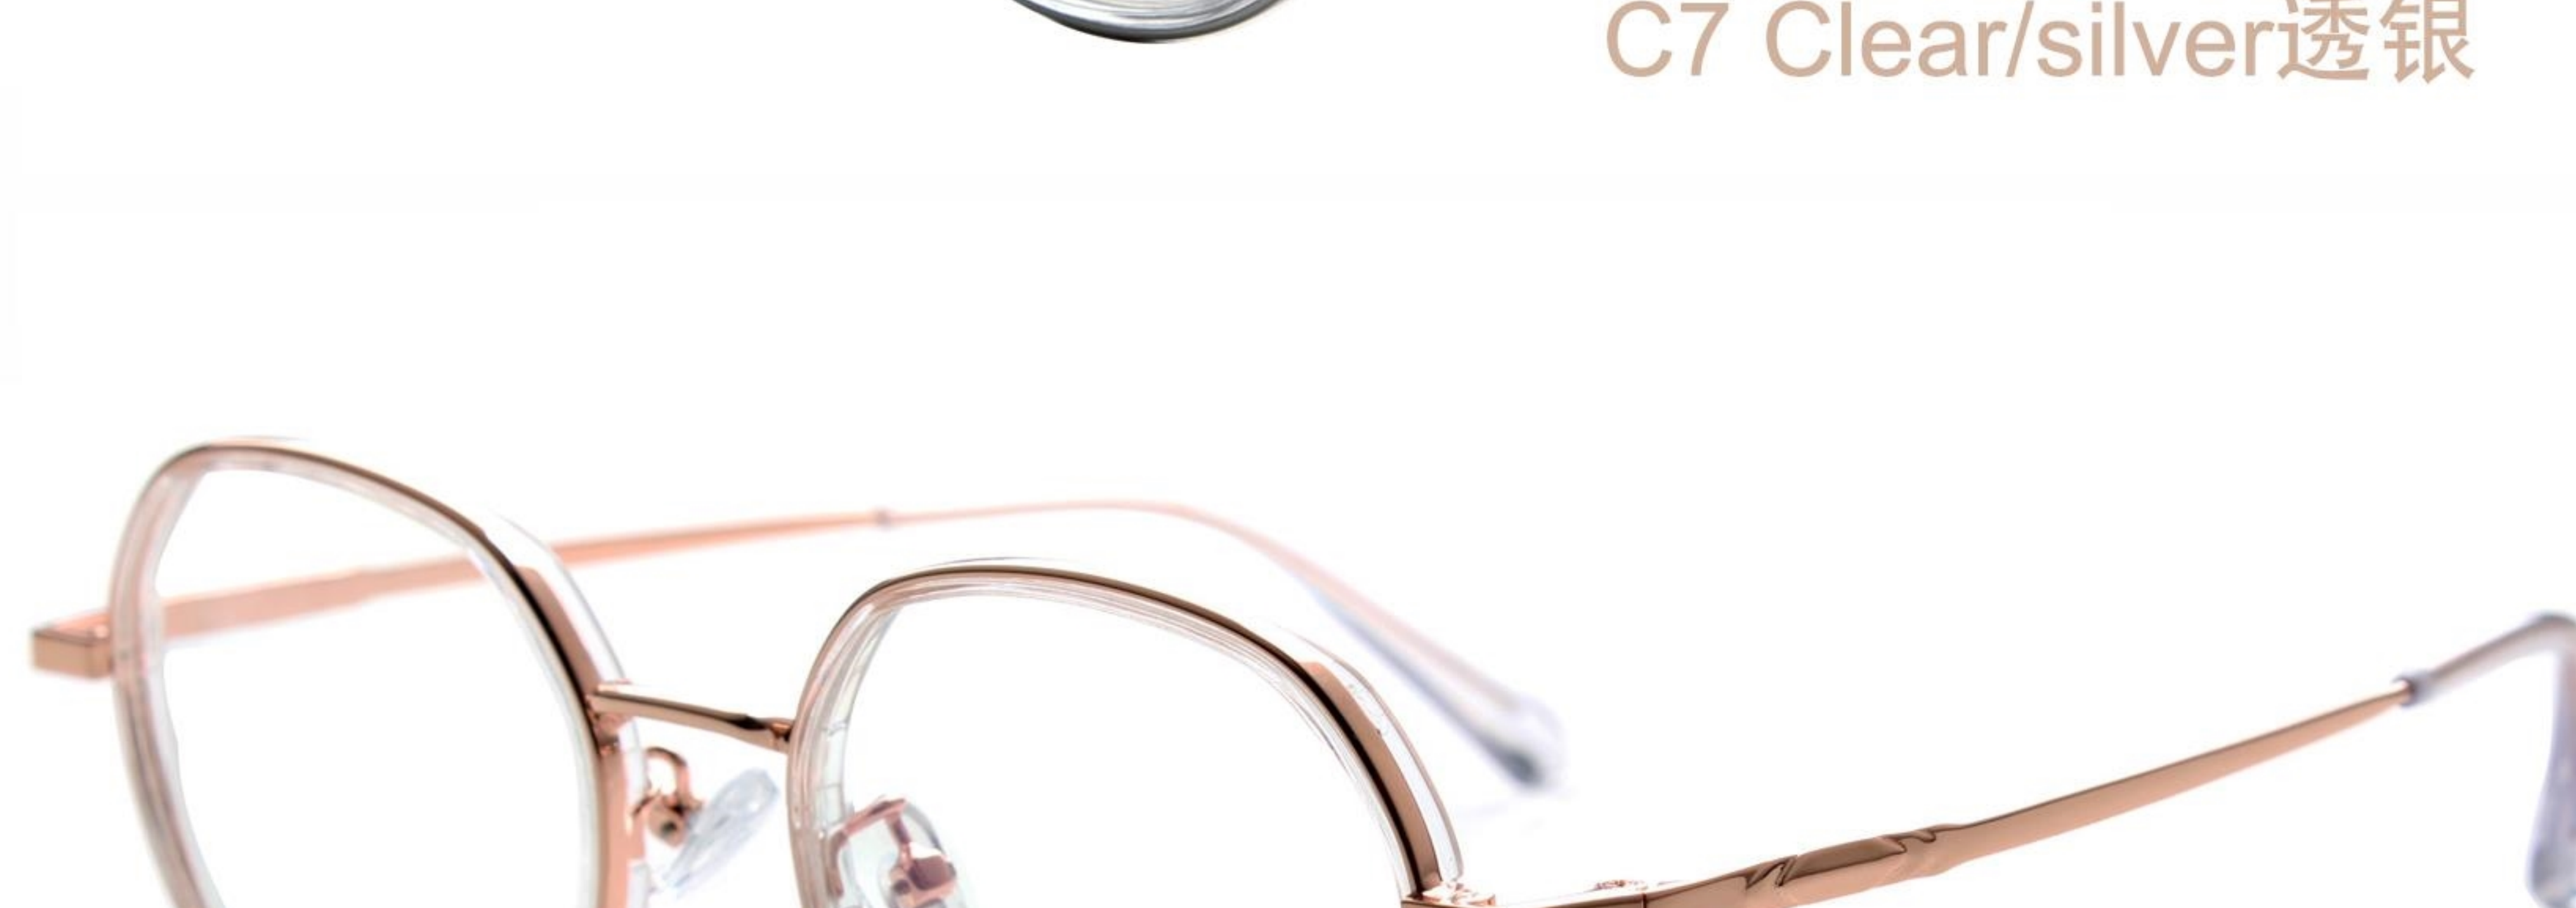

C7 Clear/silver透银