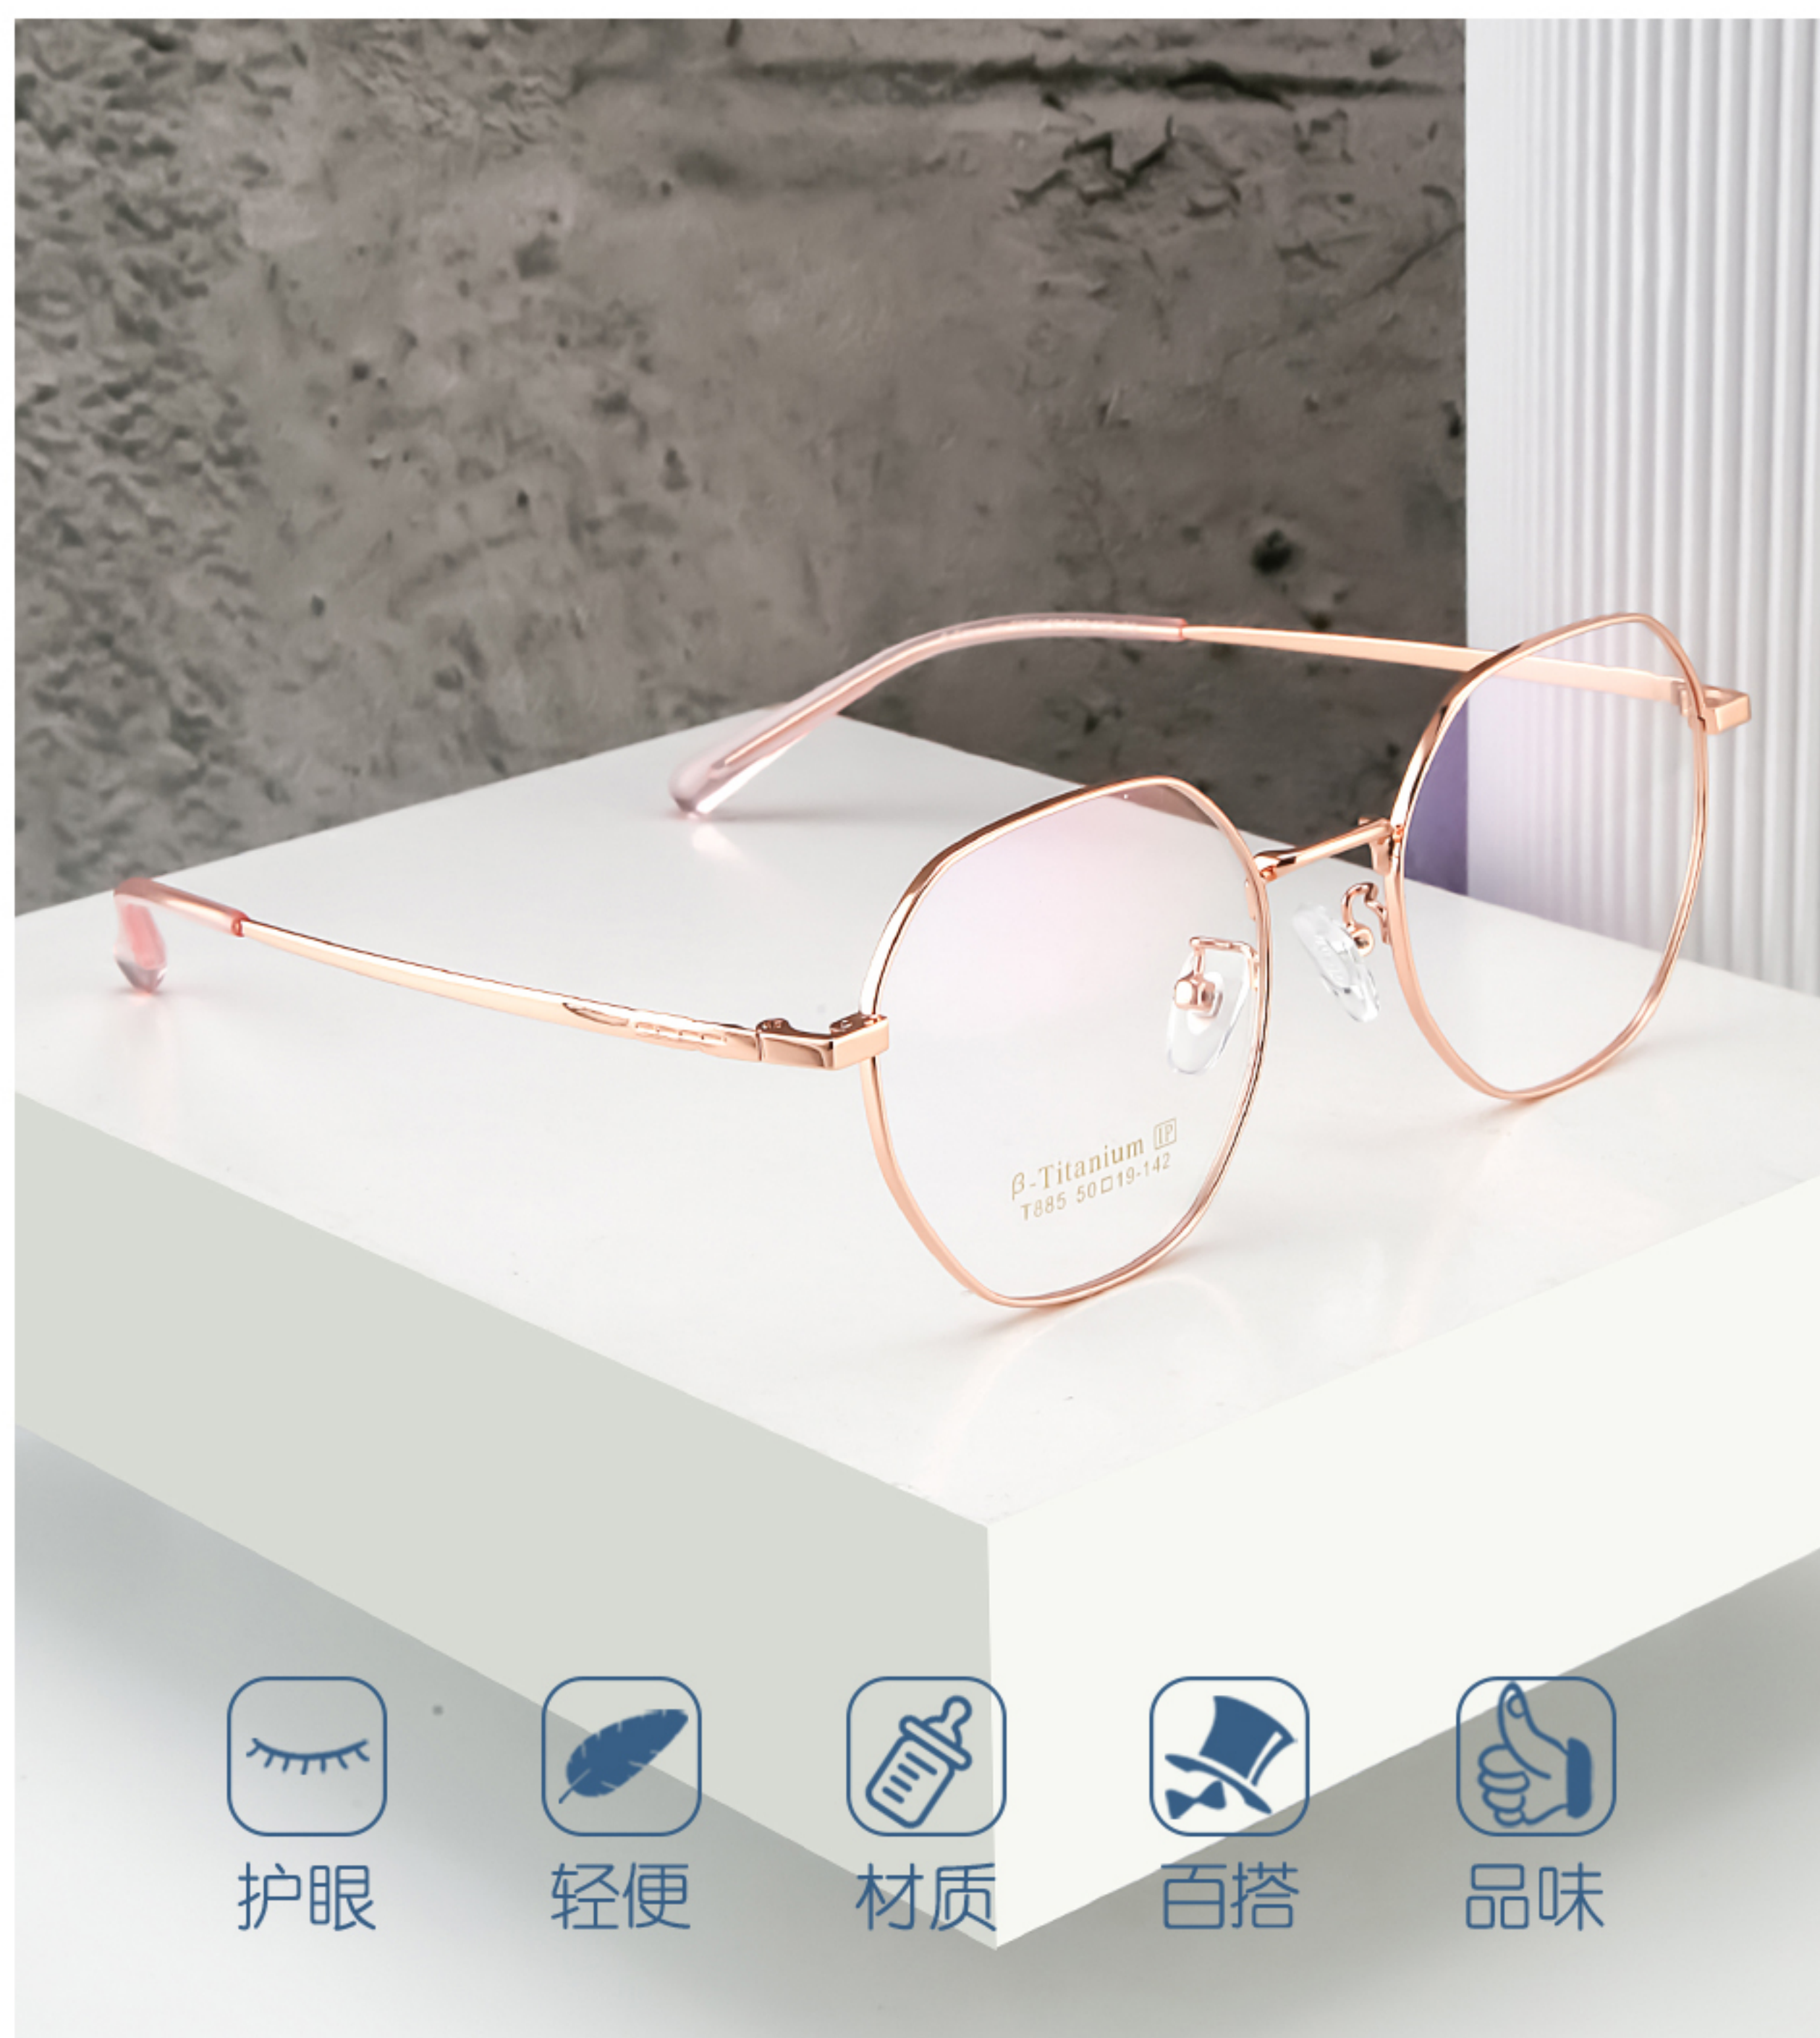

# 高档β钛光学镜架

深圳双色电镀/品质高雅非凡

HIGH-GRADE B TITANIUM OPTICAL FRAMES

护眼

轻便

材质

百搭

品味