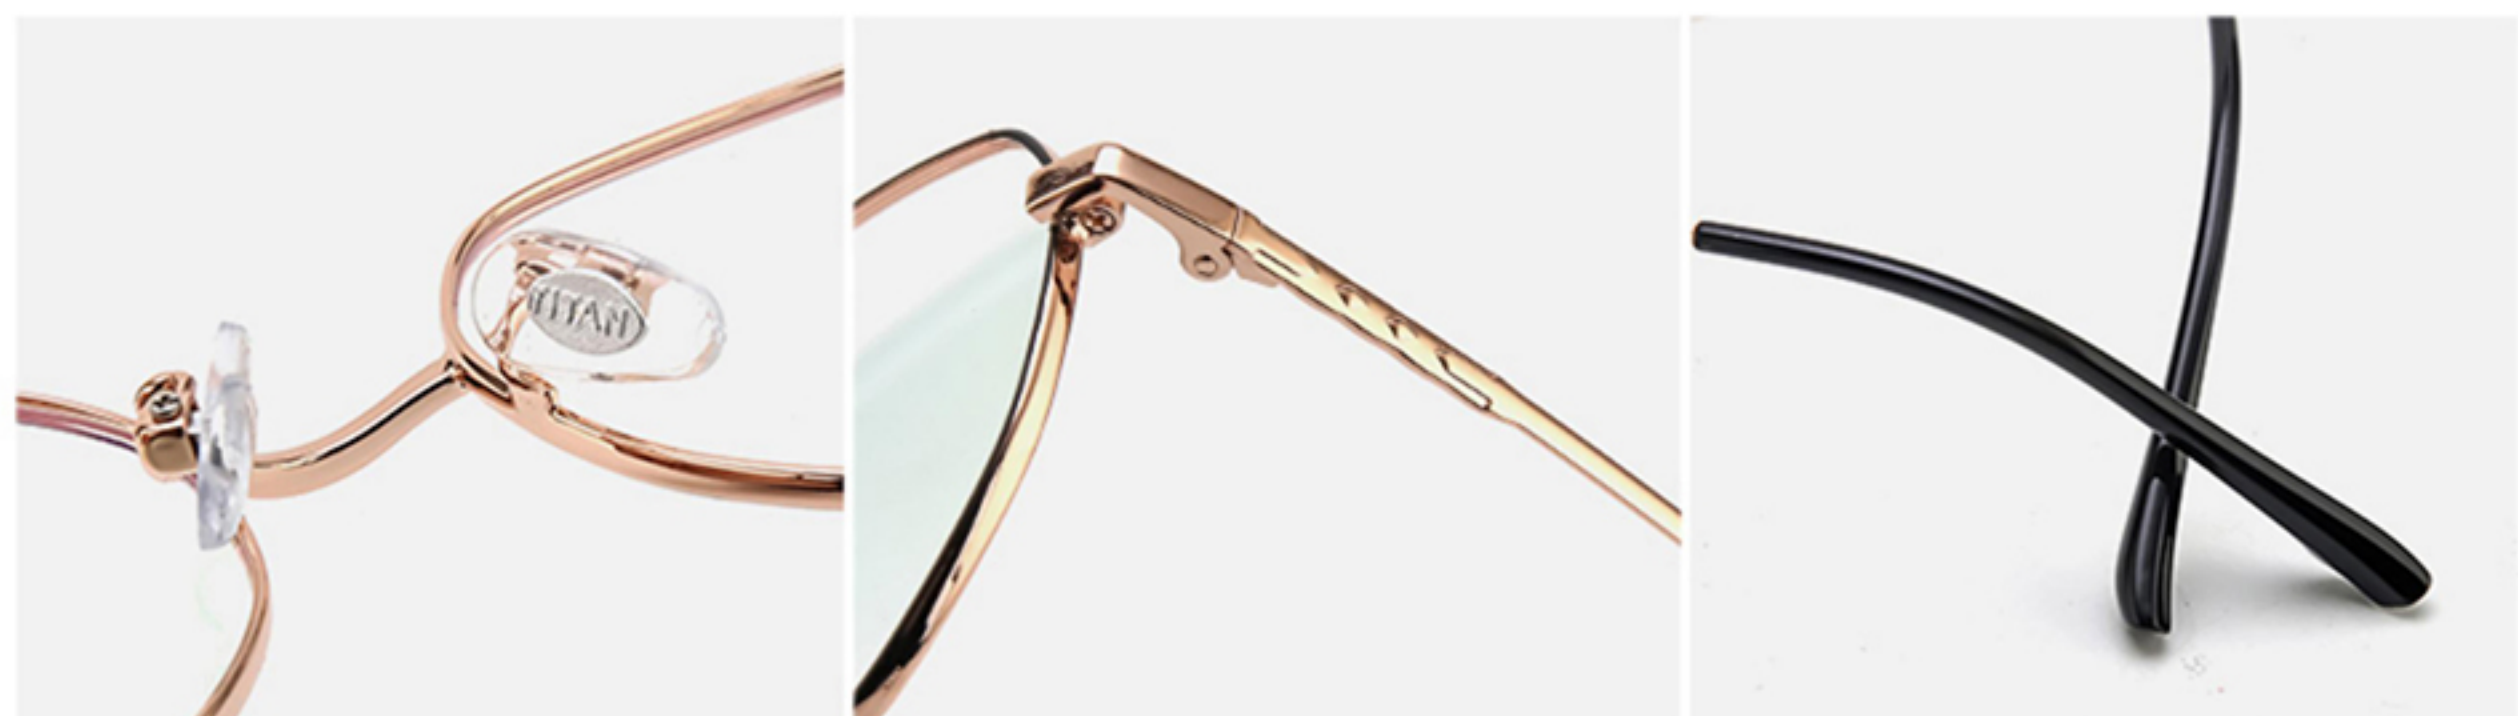

细节卖点/DETAILS OF THE SELLING POINT

A total of four color classification, are very good