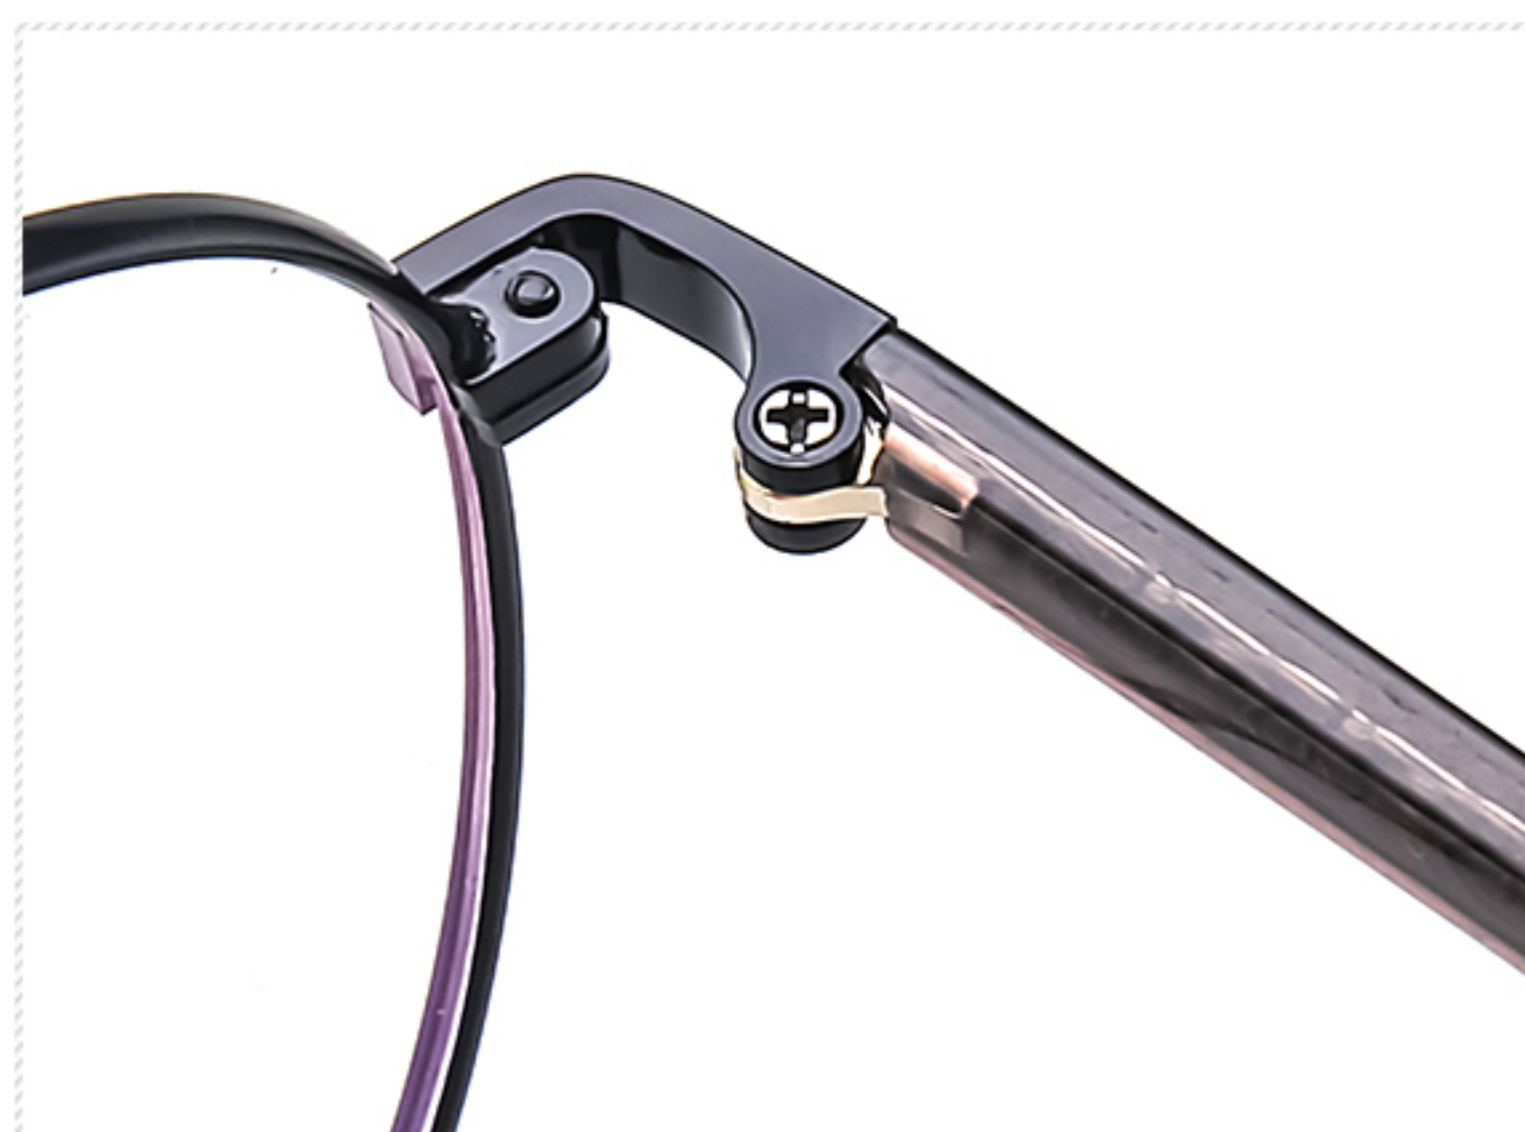

Model:T8858

Size:52□19-142

MATERIAL:β-Titauinm IP

COLOR DISPLAY

NEW