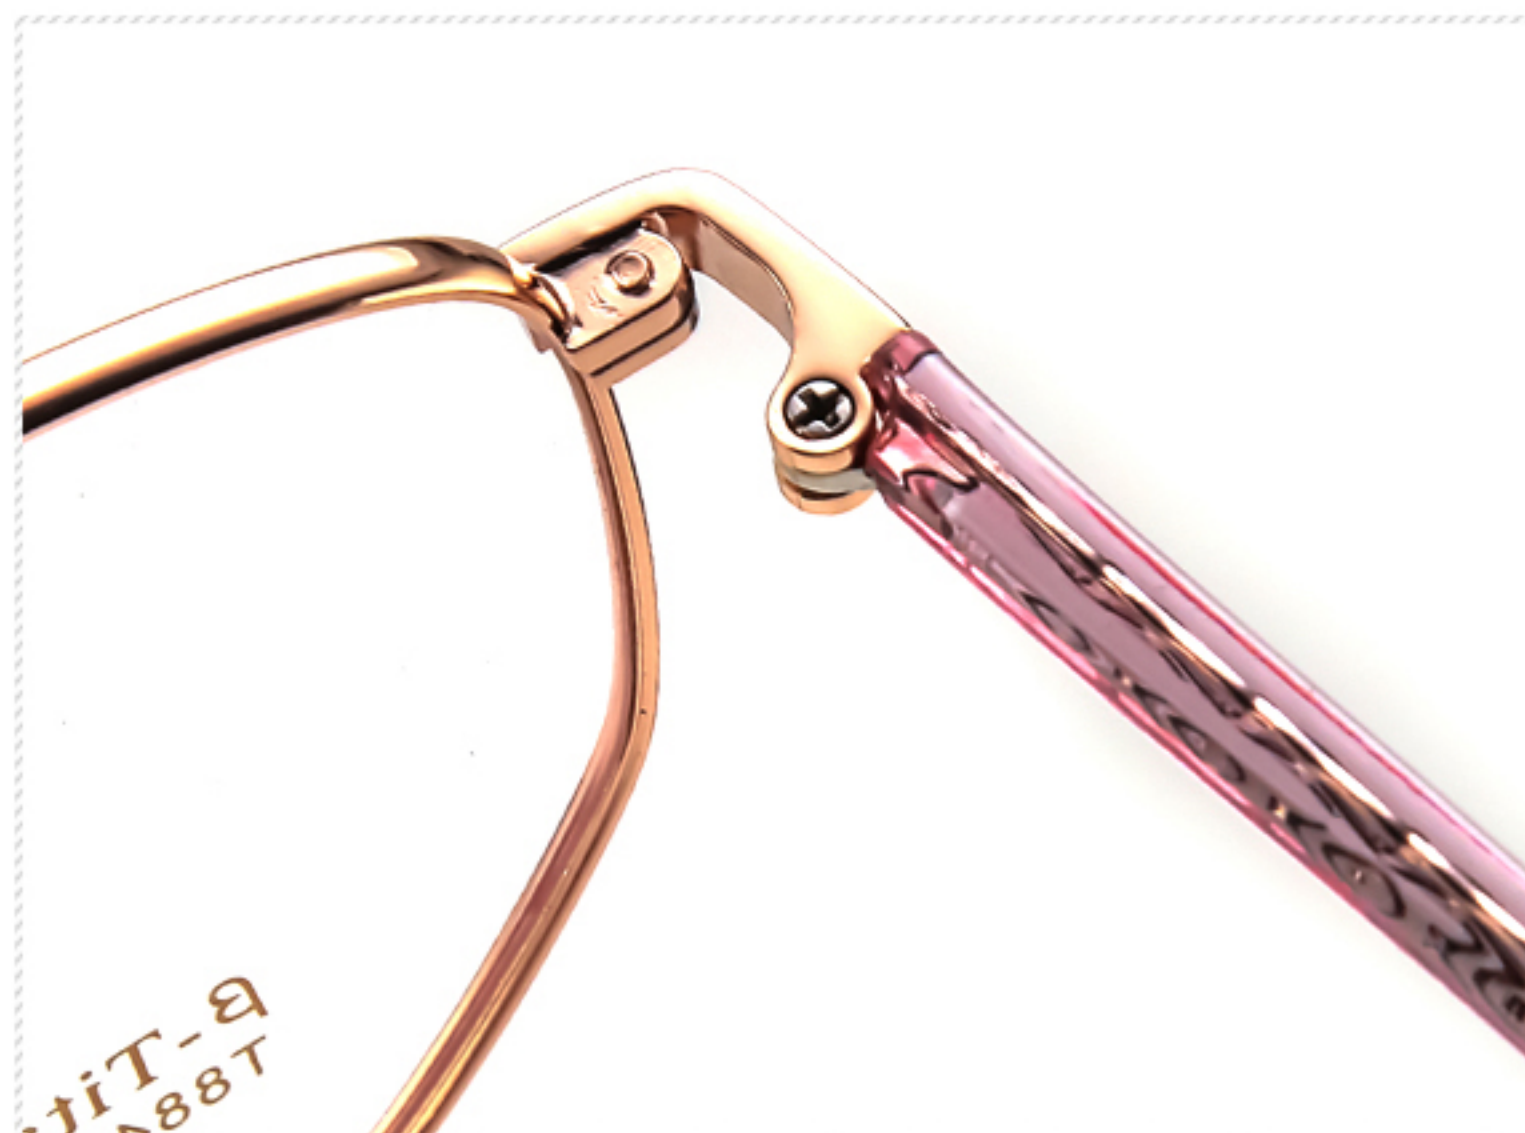

Model:T8845

Size:53□18-142

MATERIAL:β-Titauinm IP

POSITIVE

COLOR DISPLAY

NEW