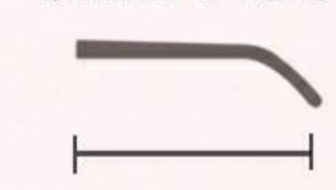

51mm

鼻梁宽度

17mm

镜片高度

38mm

镜腿长度

142mm

双色时尚镜腿