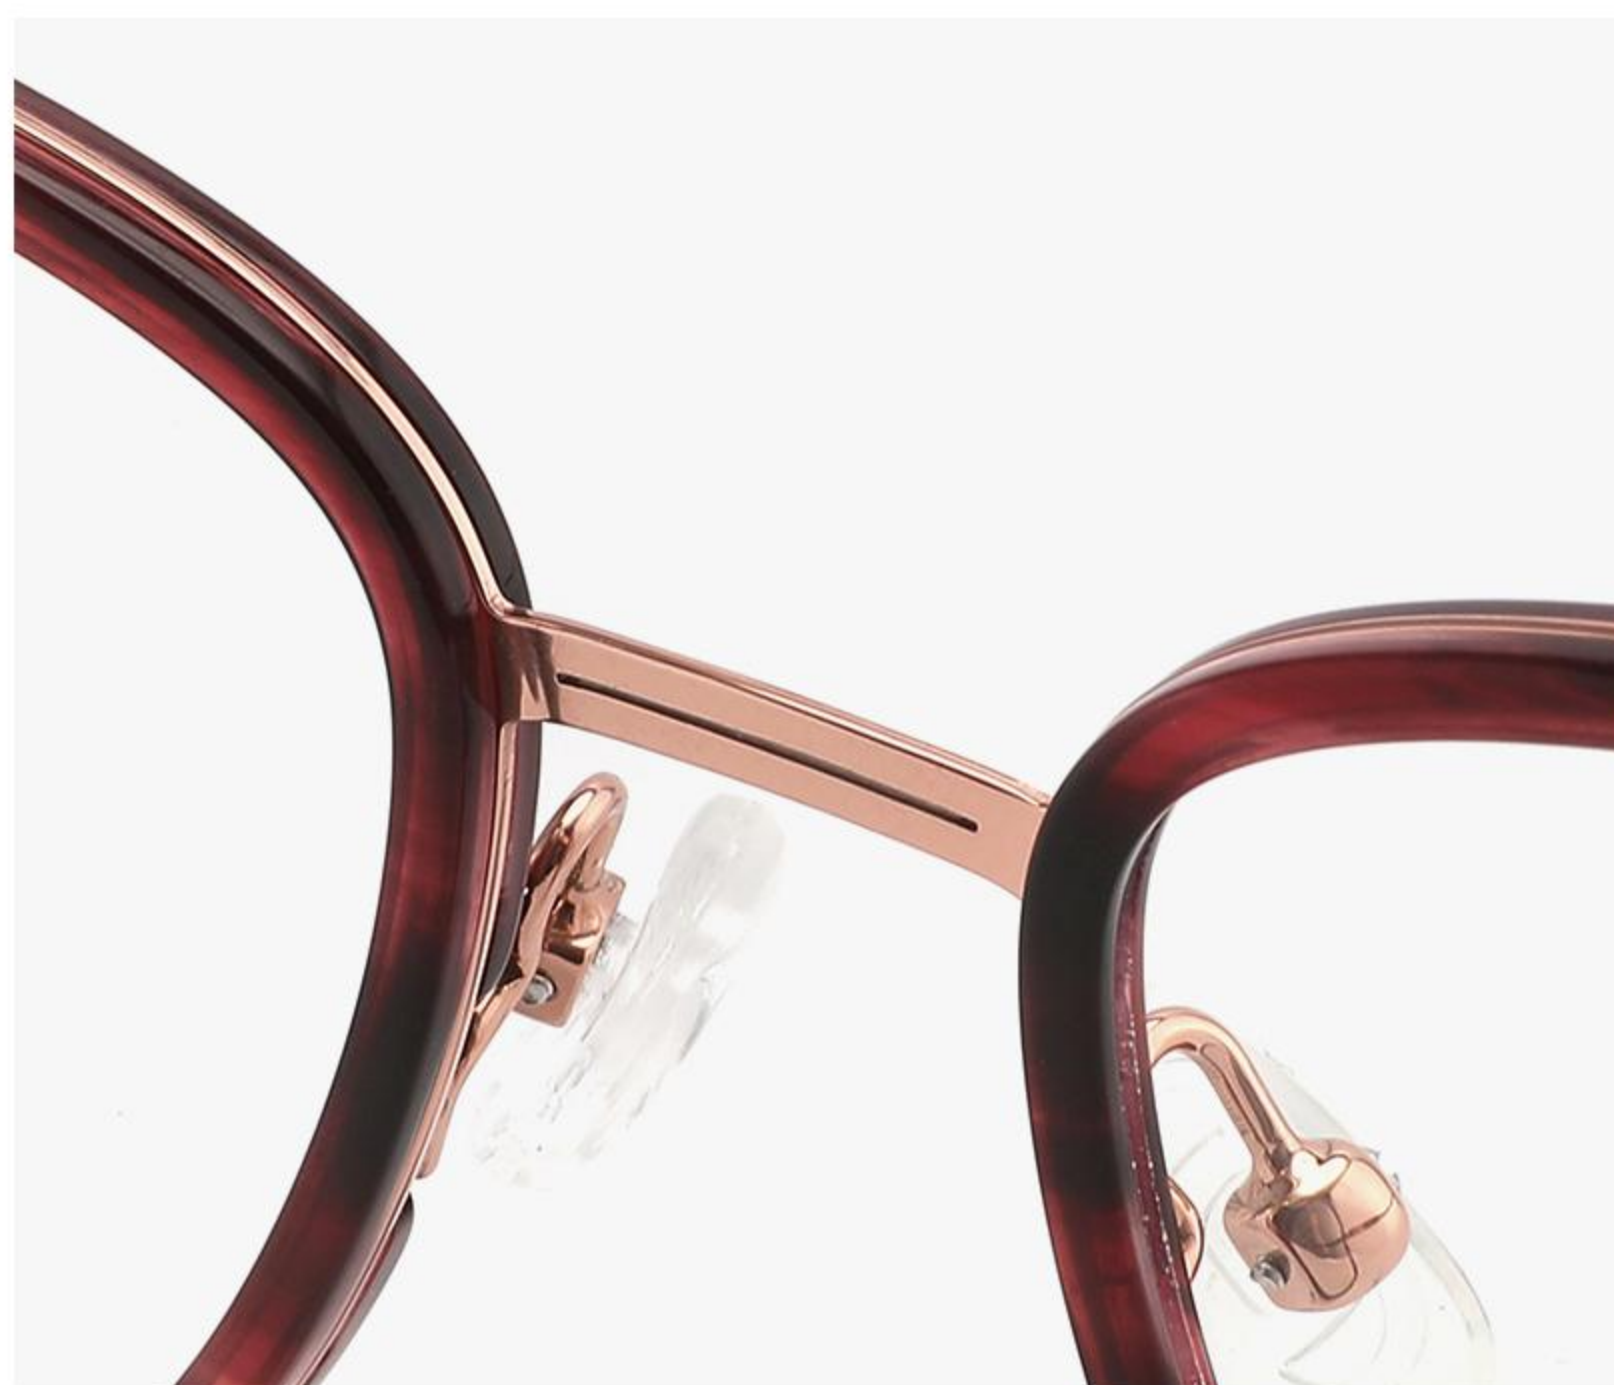

C35 玫瑰金/玳瑁/透明  
ROSE GOLD/TORTOISESHELL  
/TRANSPARENT

C4 亮银/透明  
BRIGHT SILVER/TRANSPARENT

MATERIAL:β-TITANIUM  
IP+ACETATE

MODEL BS6107  
SIZE 53-18-145

SIZE:

135mm

53mm

40mm