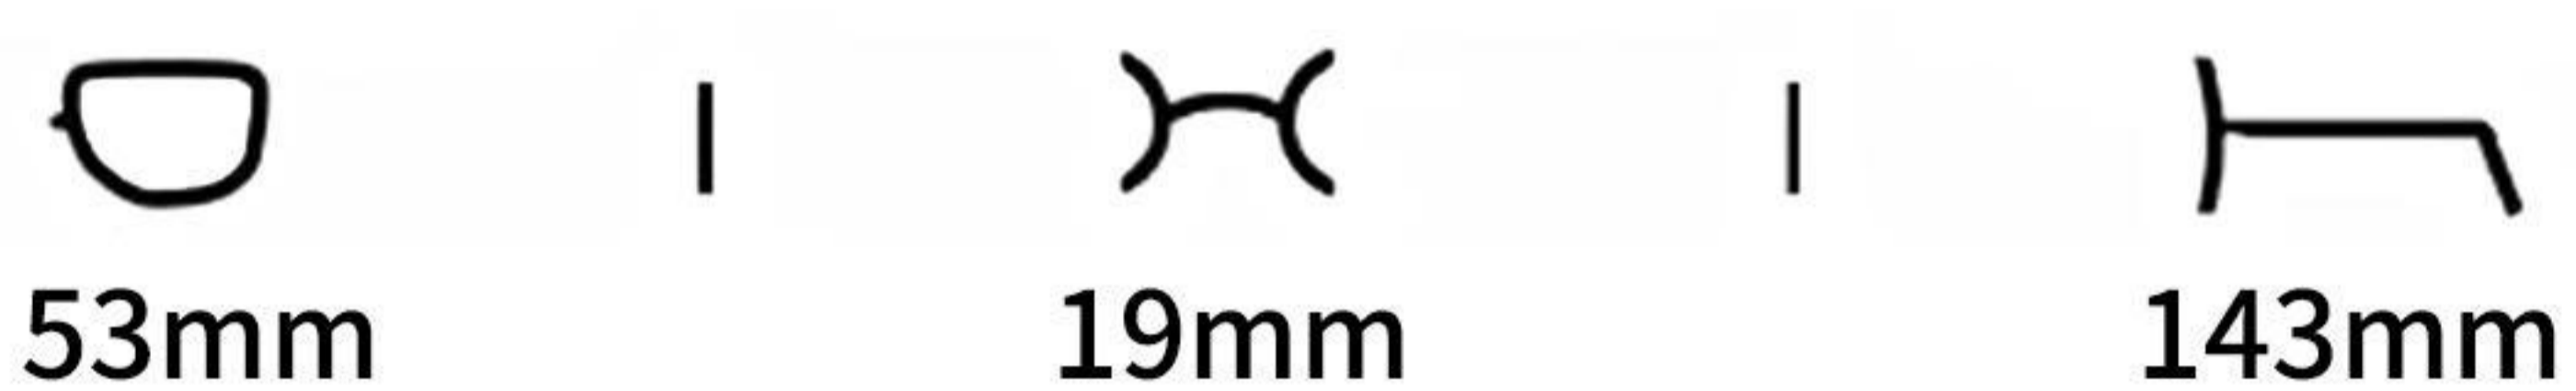

MODEL: L9126