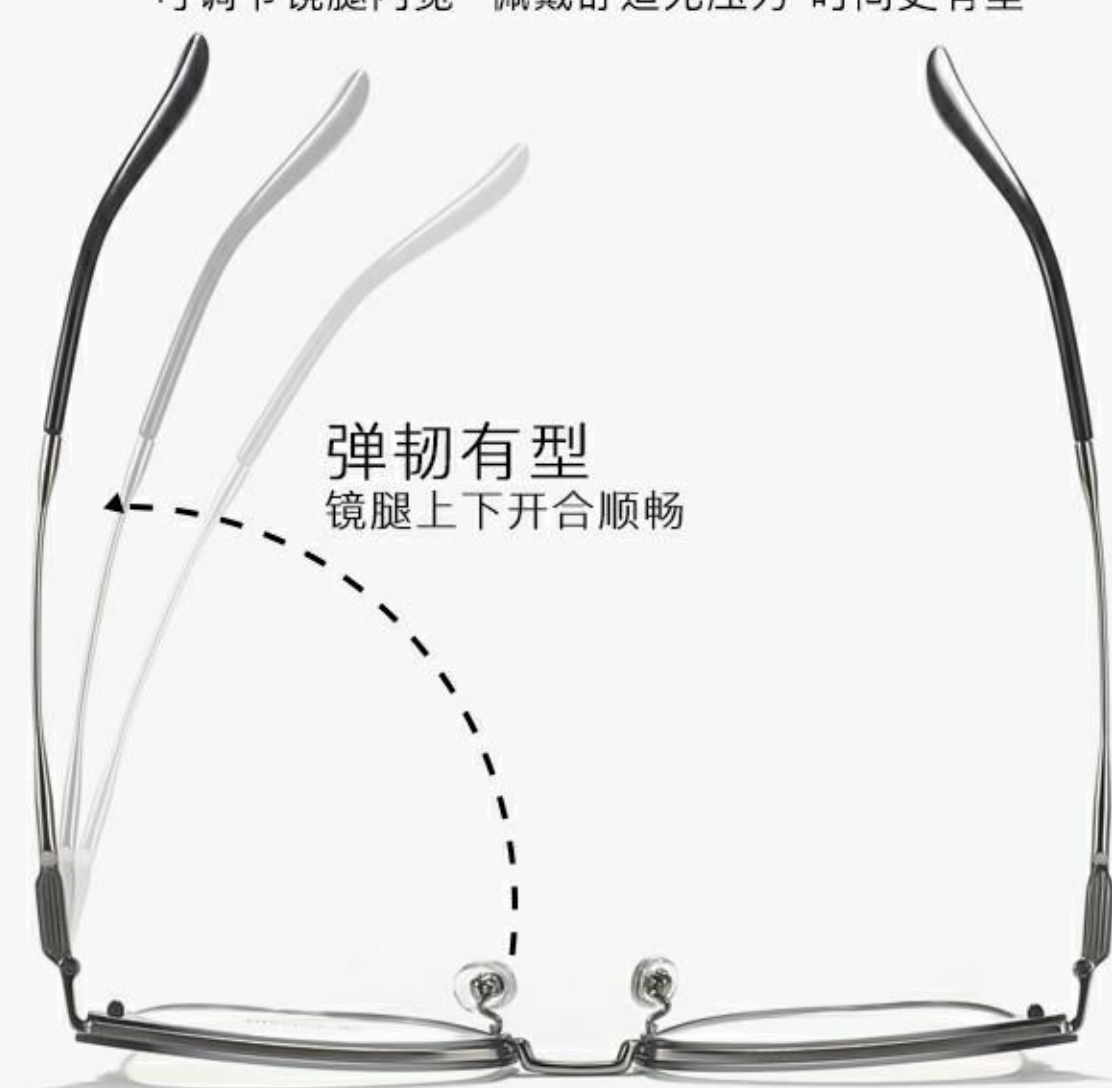

C2-黑银

C3-深灰/枪

C4-透明/银

TEXTURED EYEBROWS TITANIUM GLASSES FRAME CLASSIC FASHION

质感眉毛钛 品质不凡

商务镜腿 个性有型

大脸不夹 小脸不掉

可调节镜腿内宽 佩戴舒适无压力 时尚更有型