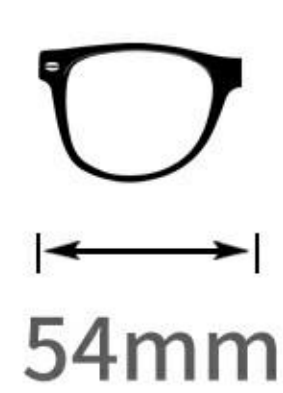

商务镜腿 个性有型

大脸不夹 小脸不掉

可调节镜腿内宽 佩戴舒适无压力 时尚更有型

型号: Y15501 产品材质: TITANIUM-IP 颜色分类: 4

143mm

54mm

40mm

17mm

148mm

C1-黑色

C2-黑银

C3-深灰/枪

C4-透明/银

TEXTURED EYEBROWS TITANIUM GLASSES FRAME CLASSIC FASHION

质感眉毛钛 品质不凡

商务镜腿 个性有型

大脸不夹 小脸不掉

可调节镜腿内宽 佩戴舒适无压力 时尚更有型

型号: Y15502 产品材质: TITANIUM-IP 颜色分类: 4

C1-黑色

C2-黑银

C3-深灰/枪

C4-透明/银

TEXTURED EYEBROWS TITANIUM GLASSES FRAME CLASSIC FASHION