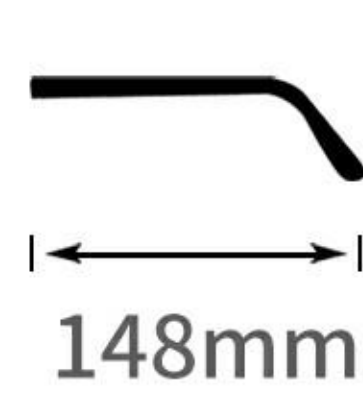

商务镜腿 个性有型

大脸不夹 小脸不掉

可调节镜腿内宽 佩戴舒适无压力 时尚更有型

型号: Y15501 产品材质: TITANIUM-IP 颜色分类: 4

143mm

54mm

40mm

17mm

148mm

C1-黑色

C2-黑银

C3-深灰/枪

C4-透明/银

TEXTURED EYEBROWS TITANIUM GLASSES FRAME CLASSIC FASHION

质感眉毛钛 品质不凡

商务镜腿 个性有型

大脸不夹 小脸不掉

可调节镜腿内宽 佩戴舒适无压力 时尚更有型

型号: Y15502 产品材质: TITANIUM-IP 颜色分类: 4

C1-黑色

C2-黑银

C3-深灰/枪

C4-透明/银

TEXTURED EYEBROWS TITANIUM GLASSES FRAME CLASSIC FASHION

质感眉毛钛 品质不凡

商务镜腿 个性有型

大脸不夹 小脸不掉

可调节镜腿内宽 佩戴舒适无压力 时尚更有型

型号: Y15503 产品材质: TITANIUM-IP 颜色分类: 4

145mm

56mm

43mm