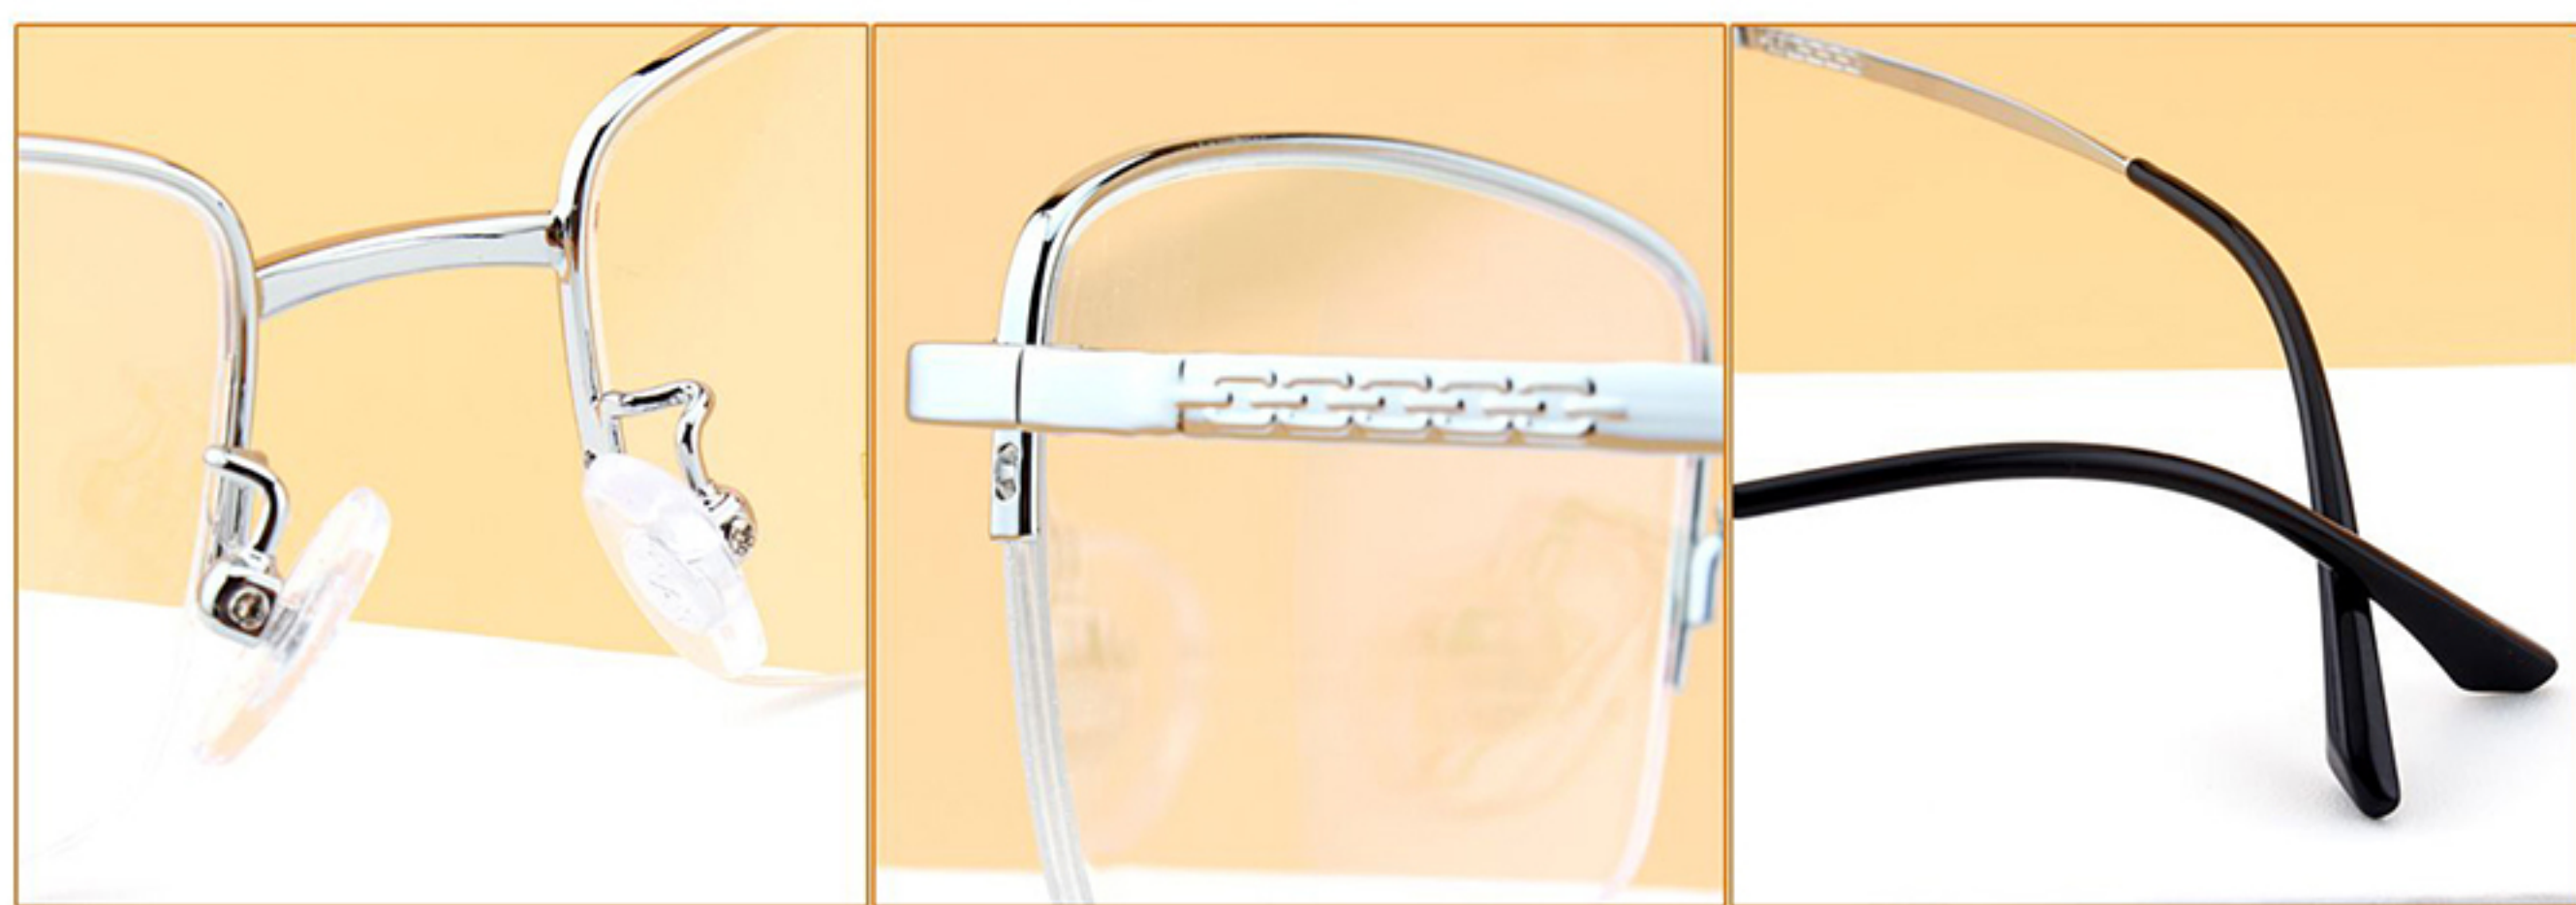

产品型号: D3008 | 产品材质: β钛 | 产品规格: 55-18-142

鼻托类型: 活动硅胶 | 可选颜色: 4色 | 适合人群: 通用

产品特点: 经典框型 商务时尚

POSITIVE

产品细节/DETAILS OF THE SELLING POINT

产品颜色/OPTIONAL COLOR

◆C1-黑色

◆C2-金色