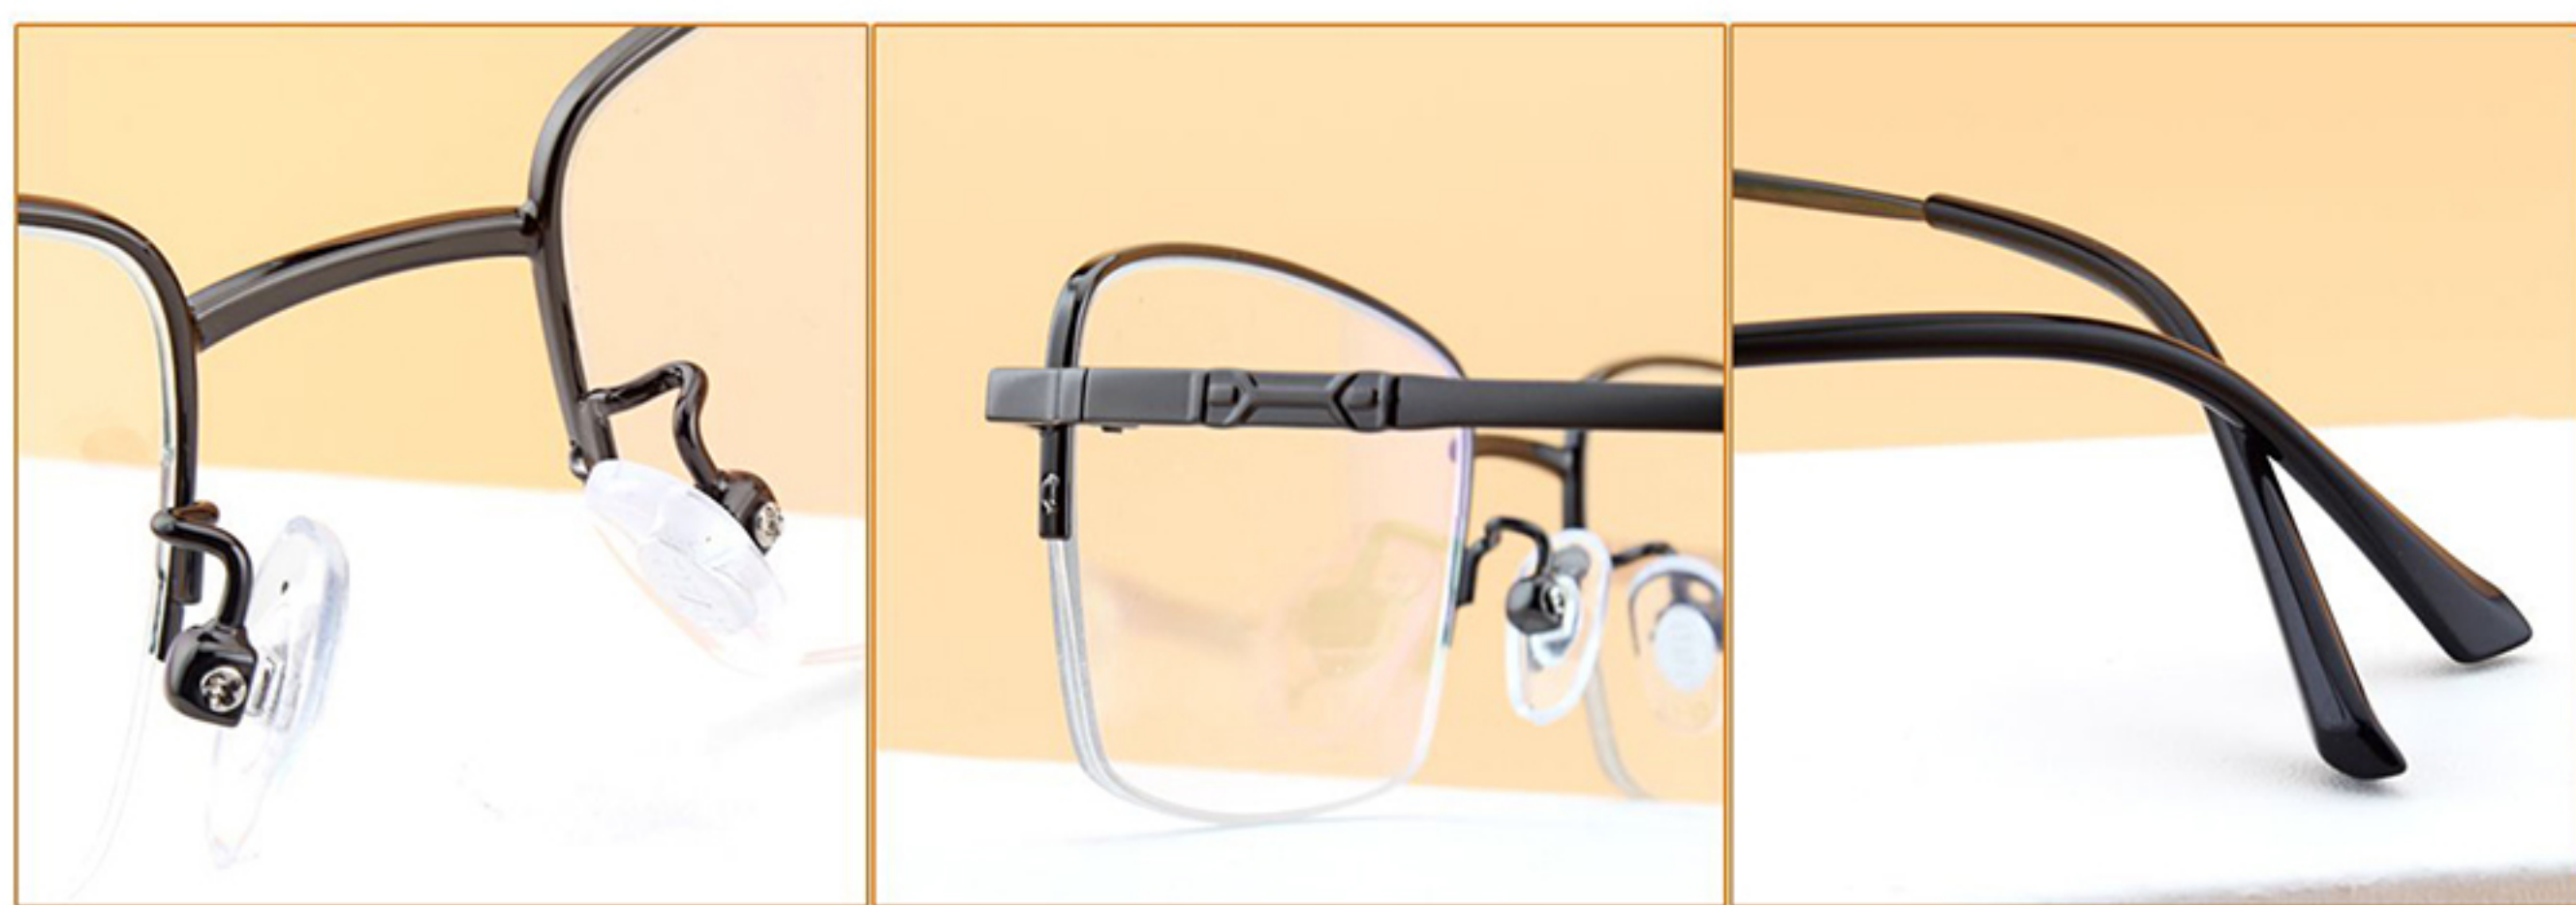

POSITIVE

产品细节/DETAILS OF THE SELLING POINT