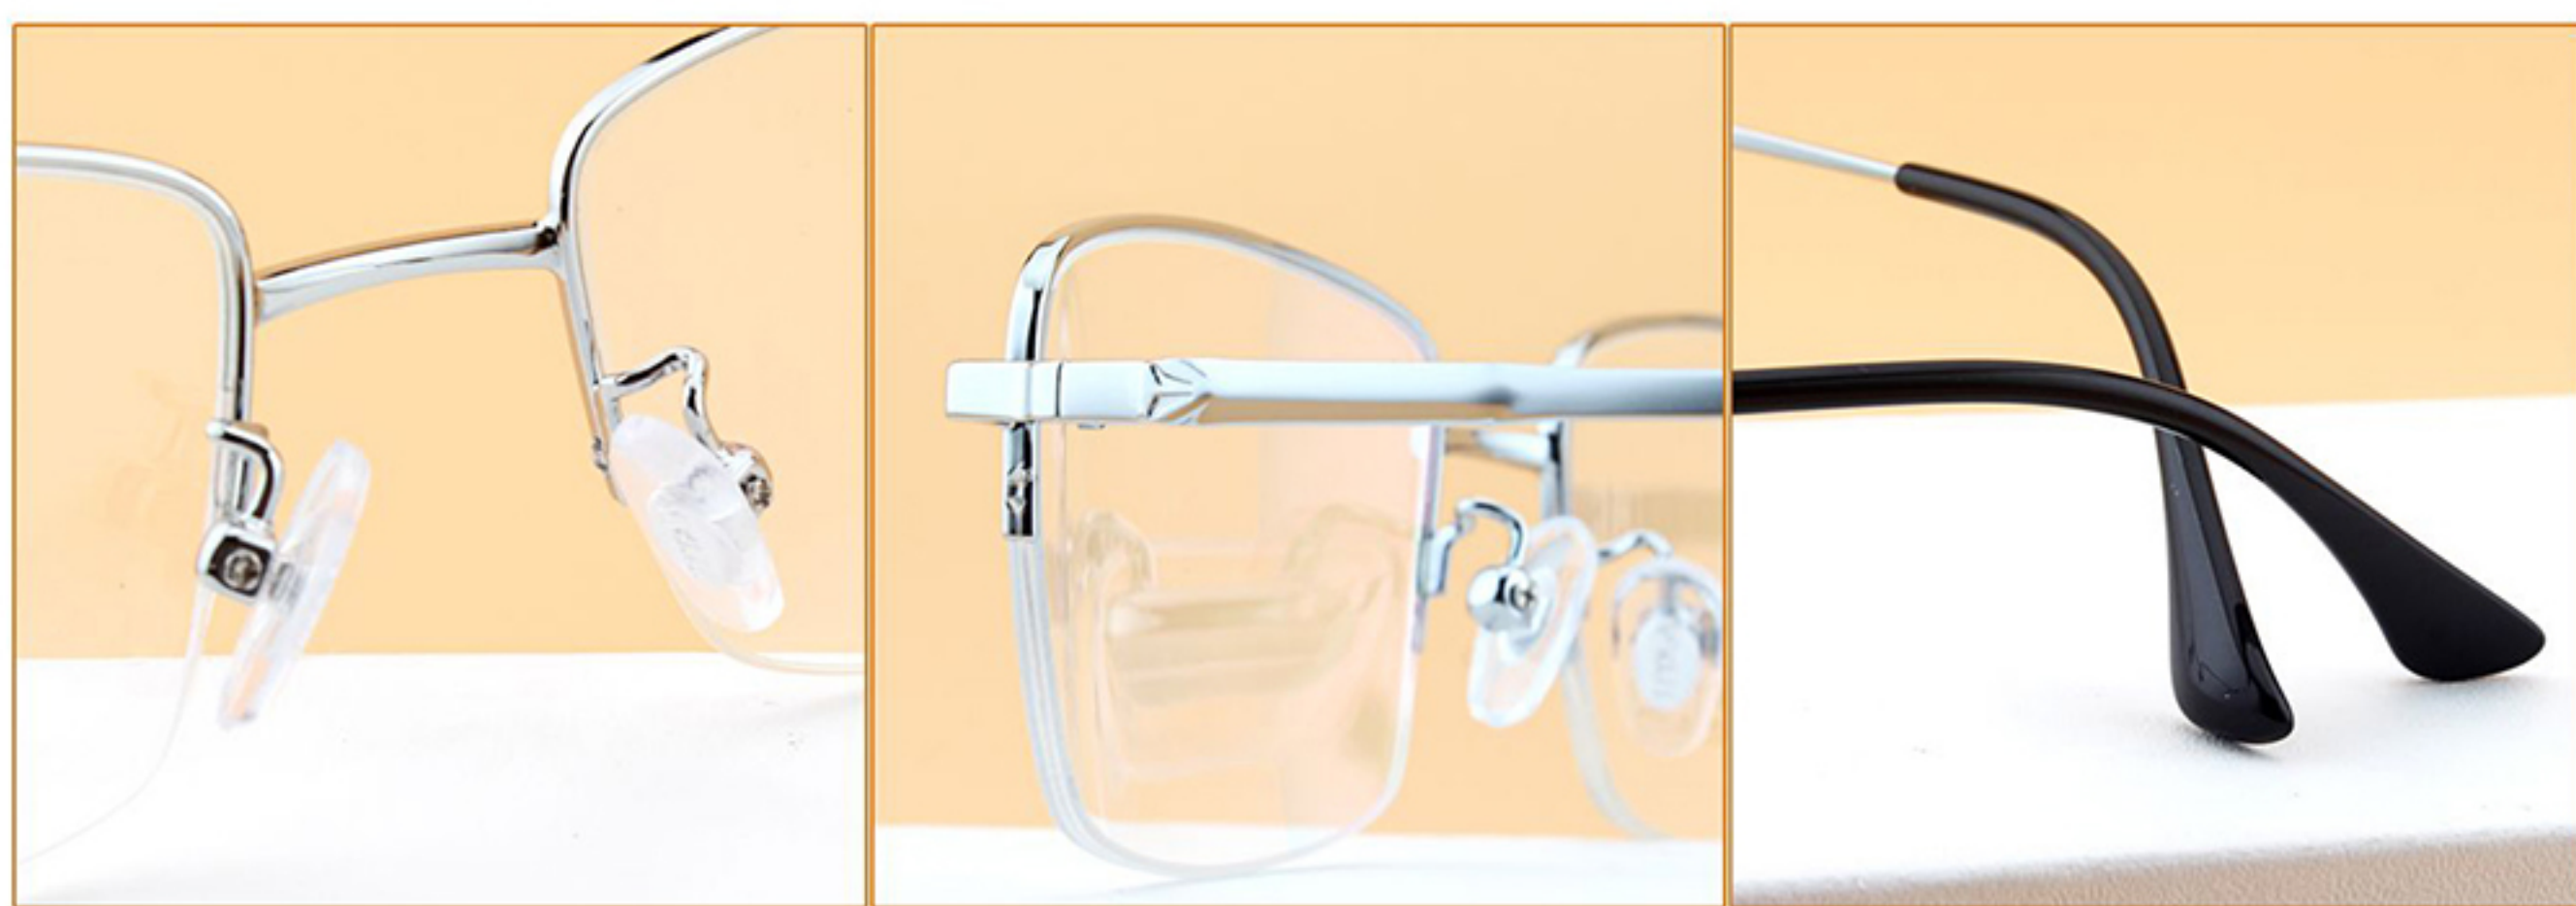

护眼/轻便/修颜/百搭/品味

产品型号: D3012 | 产品材质: β钛 | 产品规格: 55-18-142

鼻托类型: 活动硅胶 | 可选颜色: 4色 | 适合人群: 通用

产品特点: 经典框型 商务时尚

POSITIVE

产品细节/DETAILS OF THE SELLING POINT

产品颜色/OPTIONAL COLOR

◆C1-黑色