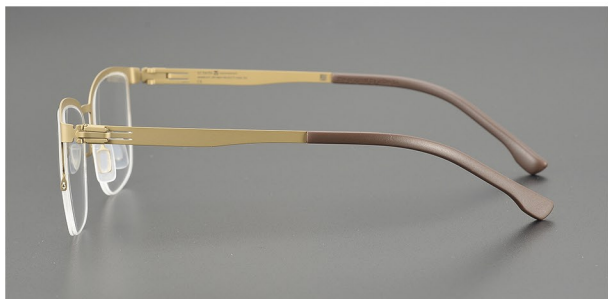

Frame Size: 51-19-145

材质:  $\beta$  钛

Material:  $\beta$  titanium

颜色: 4色可选

Colour: 4 Color optional

IP真空电镀 鱼丝半框

IP vacuum plating Fishing line Half frame