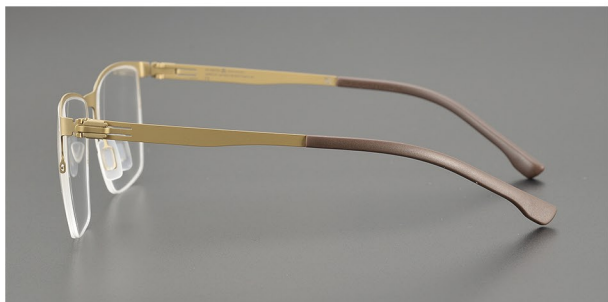

材质:  $\beta$  钛

Material:  $\beta$  titanium

颜色: 4色可选

Colour: 4 Color optional

IP真空电镀 鱼丝半框

IP vacuum plating Fishing line Half frame