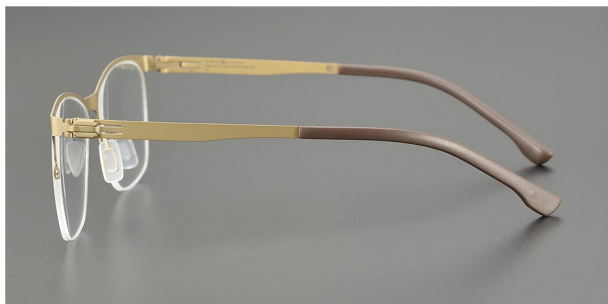

材质:  $\beta$  钛

Material:  $\beta$  titanium

颜色: 4色可选

Colour: 4 Color optional

IP真空电镀 鱼丝半框

IP vacuum plating Fishing line Half frame