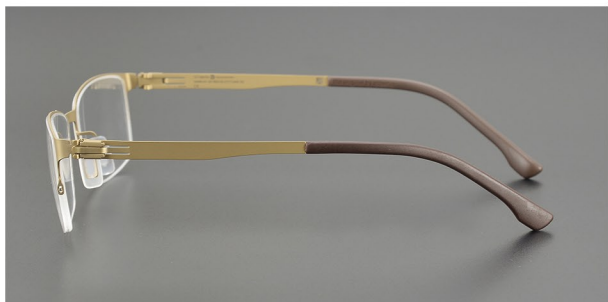

材质:  $\beta$  钛

Material:  $\beta$  titanium

颜色: 4色可选

Colour: 4 Color optional

IP真空电镀 鱼丝半框

IP vacuum plating Fishing line Half frame