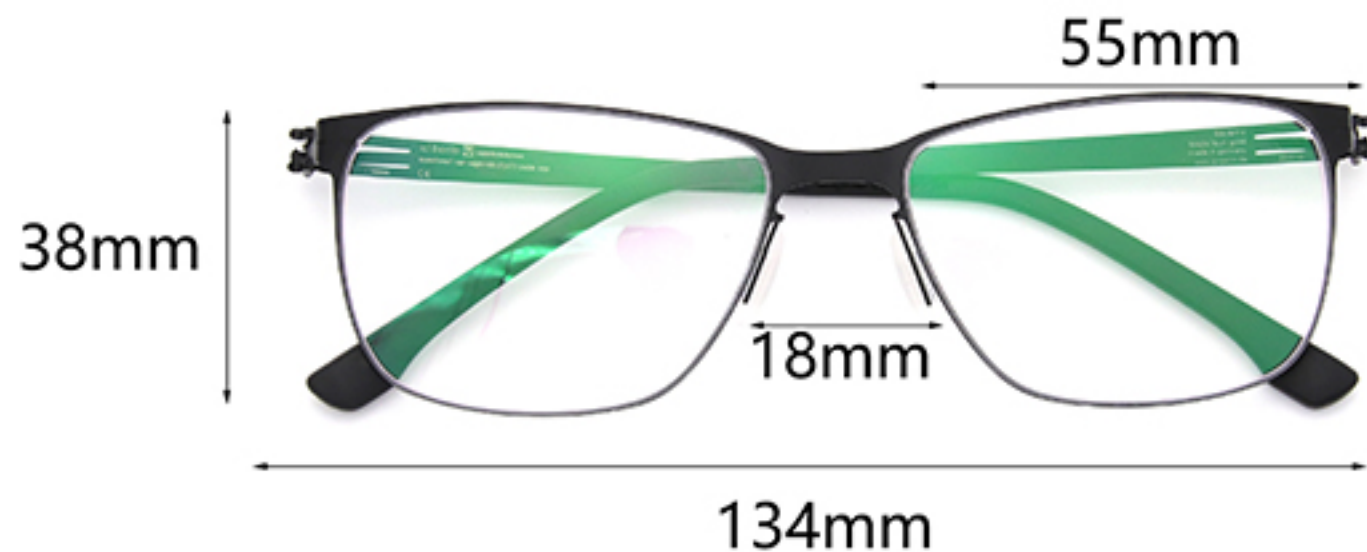

Model:Diana F

Material:Metal

Size: 55-18-145