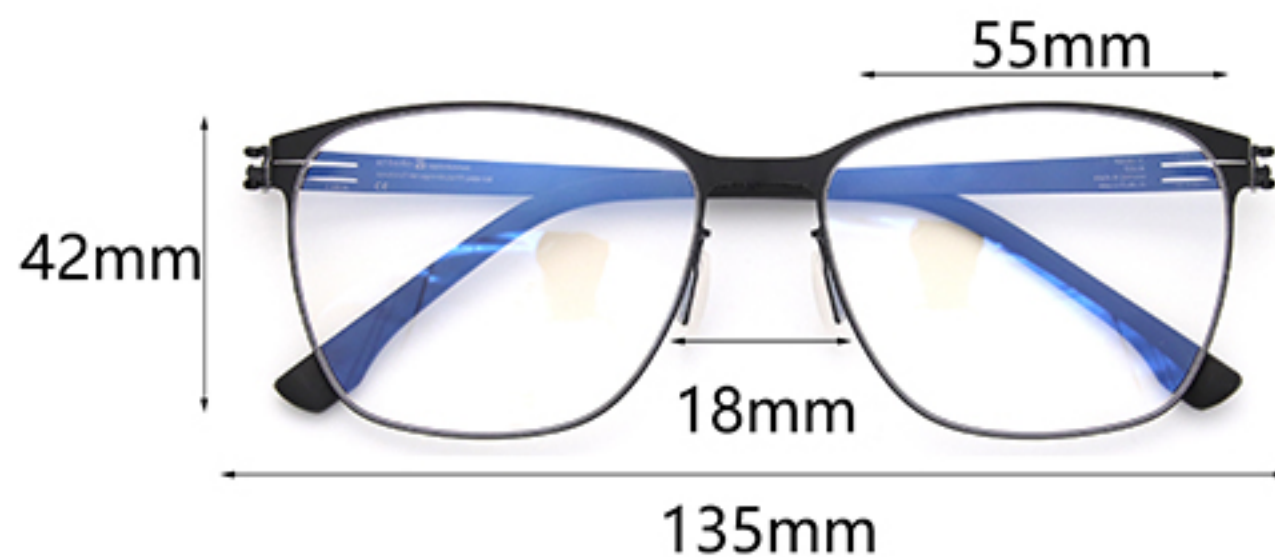

M.Gun

M.Gold

M.Black and M.Gold

Model:Kristin V

Material:Metal

Size: 55-18-145

M.Black

M.Gun