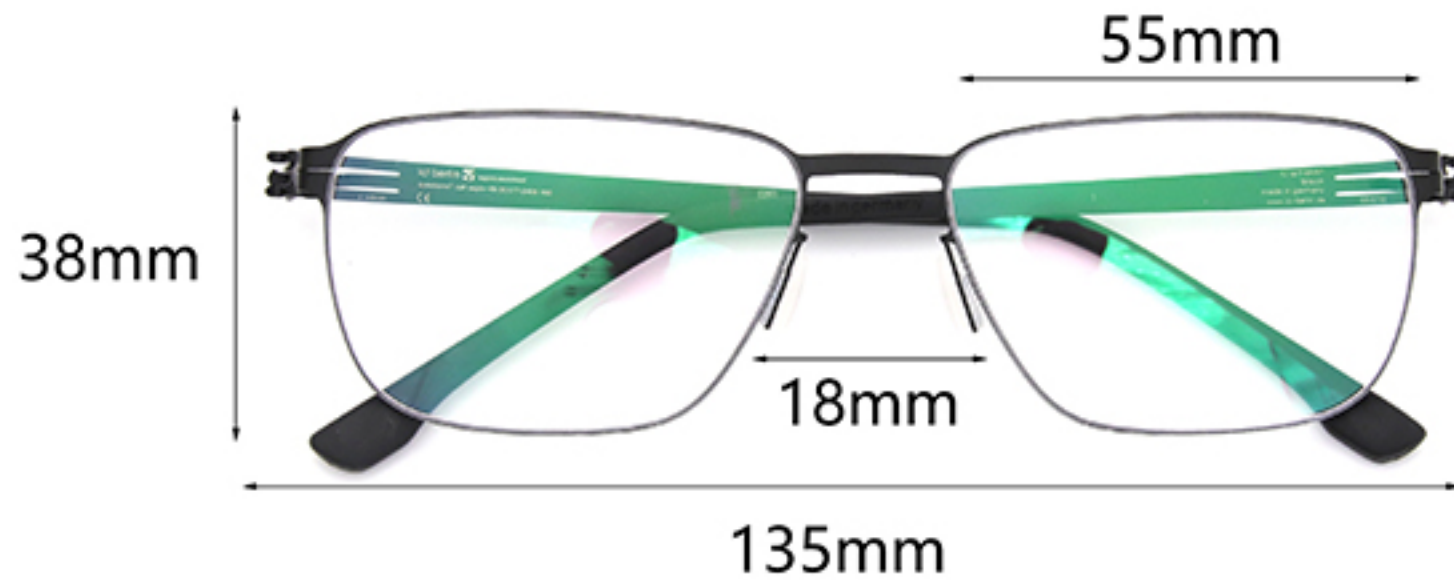

Model:Khamseen

Material:Metal

Size: 55-18-145