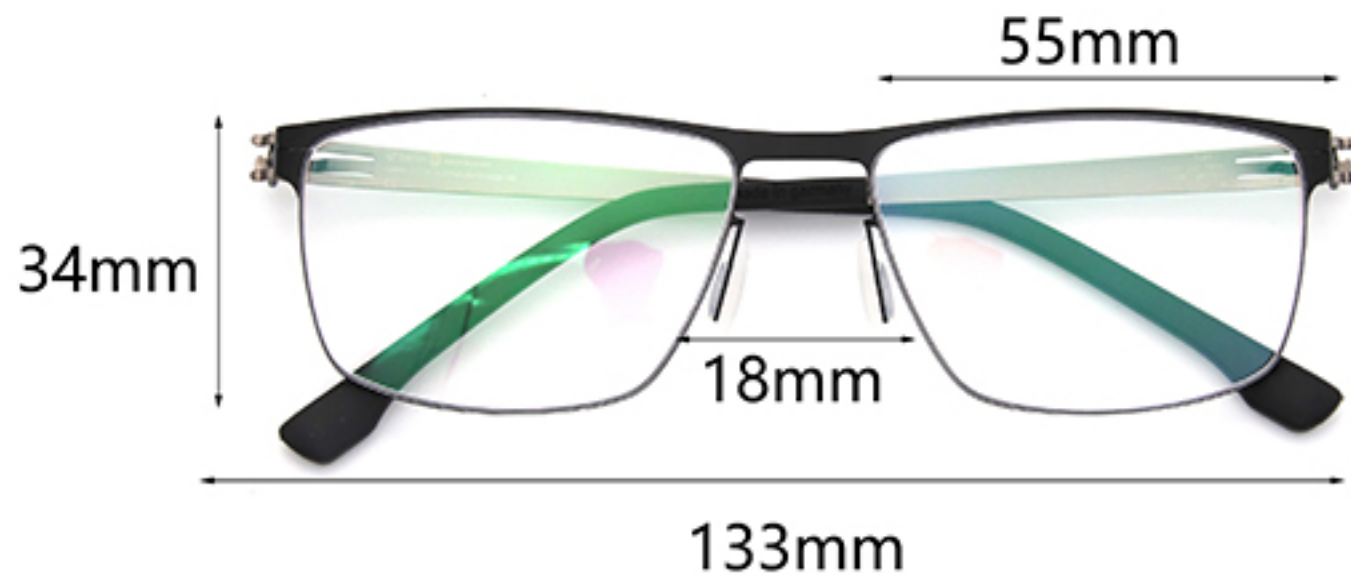

Model:Sven H
Material: Metal
Size: 55-18-145