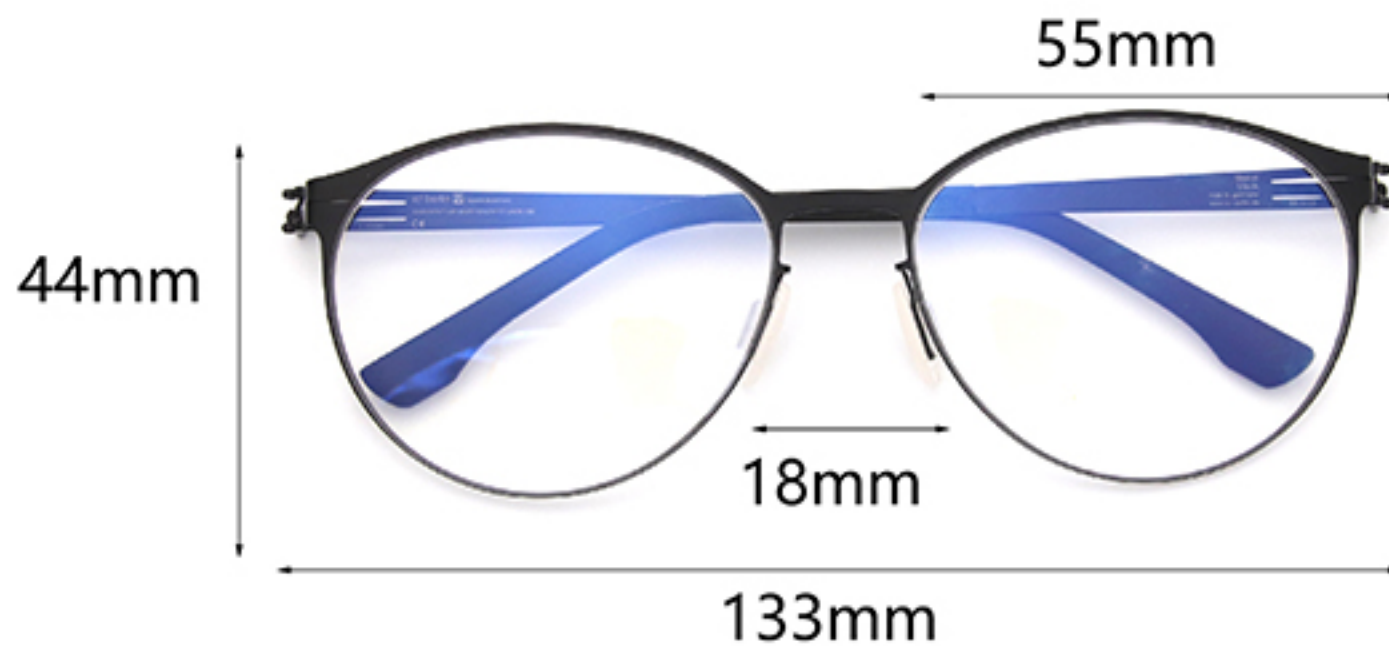

M.Black and M.Sil

M.Gold

M.Black and M.Gold

Model:Mistral

Material:Metal

Size: 55-18-145

M.Gun

M.Black and M.Sil