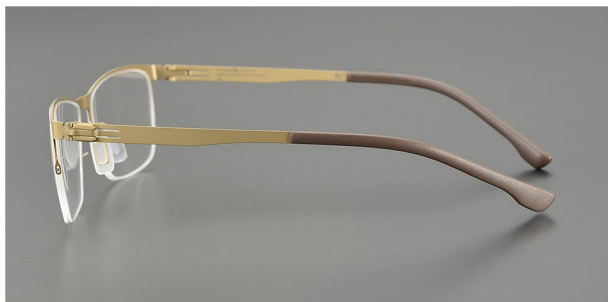

材质:  $\beta$  钛

Material:  $\beta$  titanium

颜色: 4色可选

Colour: 4 Color optional

IP真空电镀 鱼丝半框

IP vacuum plating Fishing line Half frame