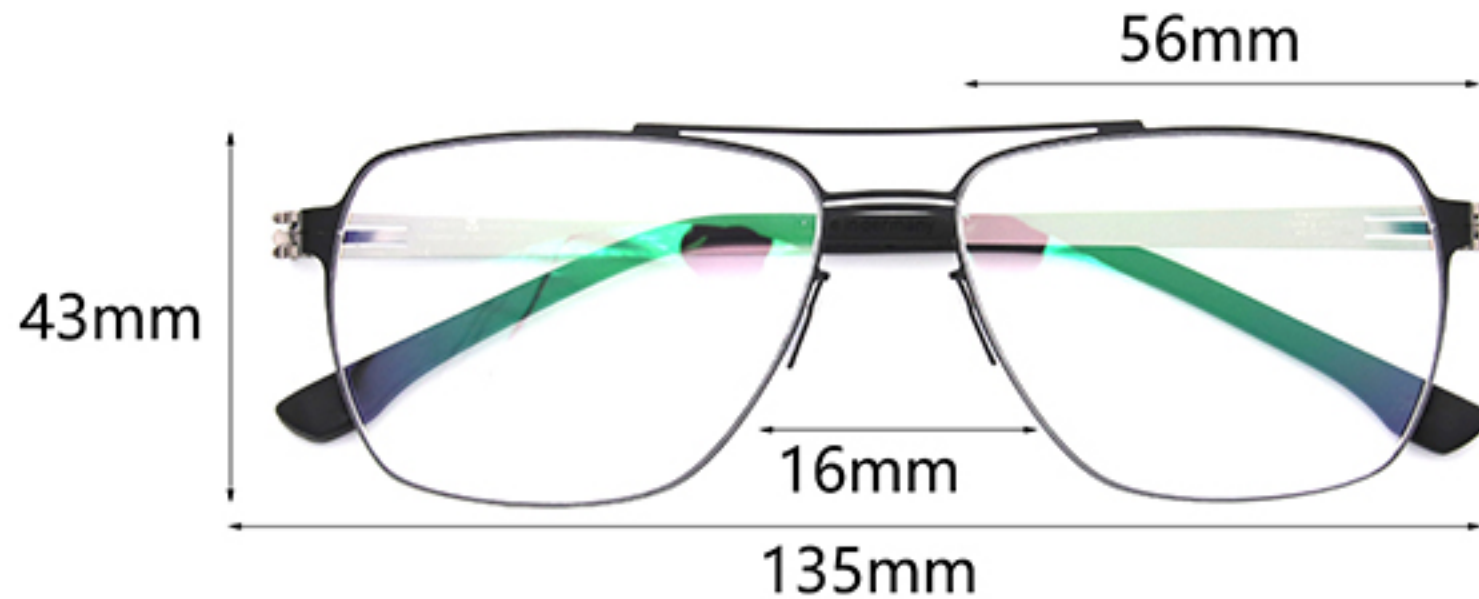

Model:Francesca M

Material:Metal

Size: 56-16-145