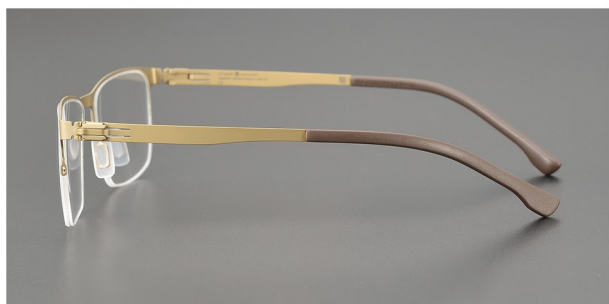

材质:  $\beta$  钛

Material:  $\beta$  titanium

颜色: 4色可选

Colour: 4 Color optional

IP真空电镀 鱼丝半框

IP vacuum plating Fishing line Half frame