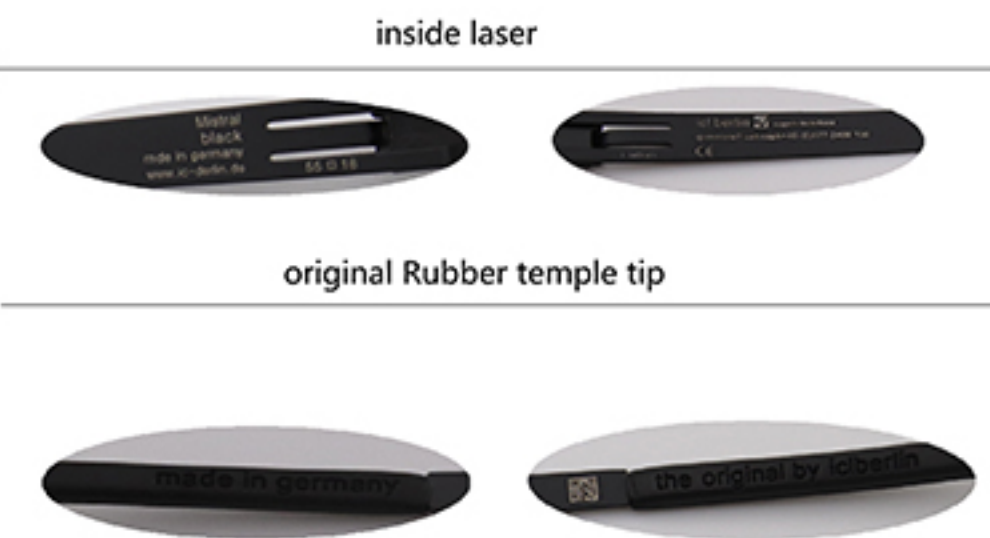

M.Black and M.Sil

M.Gold

M.Black and M.Gold

Model:Mistral

Material:Metal

Size: 55-18-145

M.Gun

M.Black and M.Sil