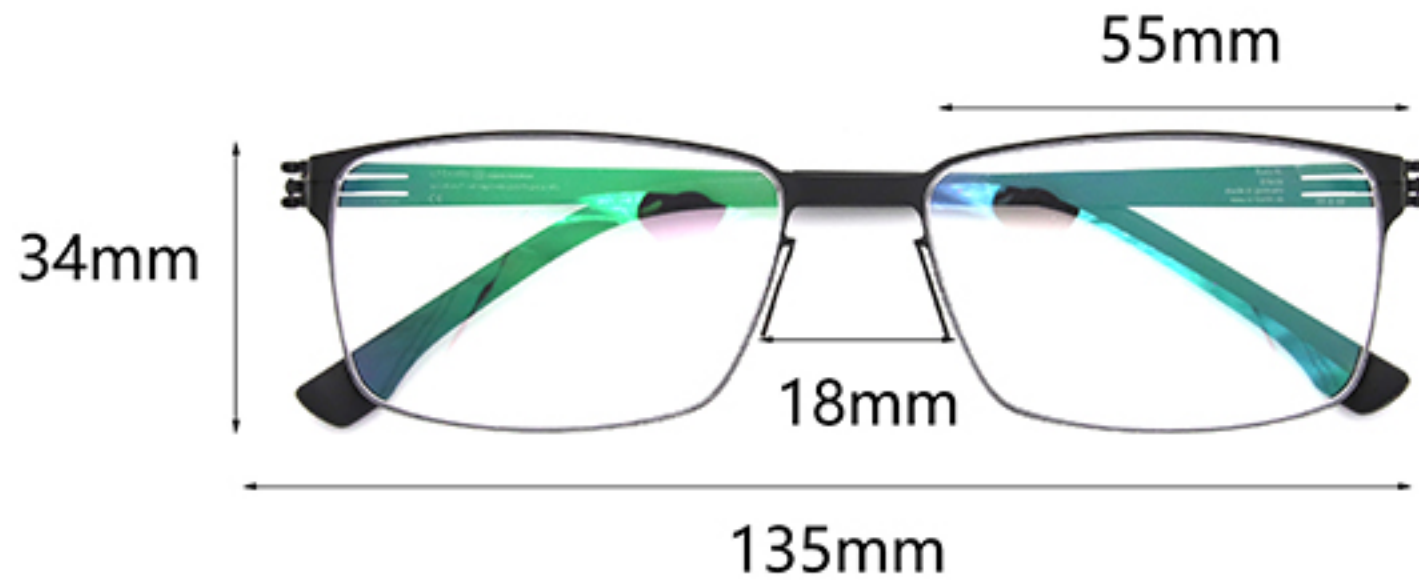

Size: 55-19-145

M.Black

M.Black and M.SIL

M.Gun

M.Black and M.Gold

Model: Toru N

Material: Metal

Size: 55-18-145