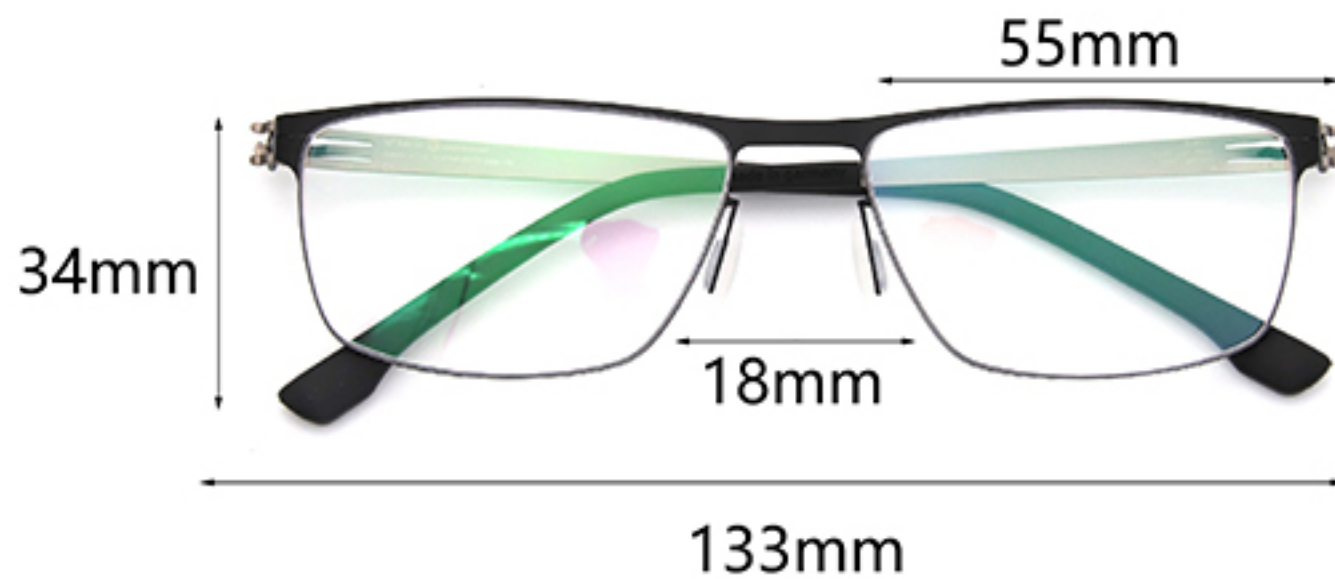

M.Gun

M.Gold

M.Black and M.Gold

Model:Paul R  
Material:Metal  
Size: 55-18-145

M.Black

M.Gun

M.Black and M.Gun

M.Gold