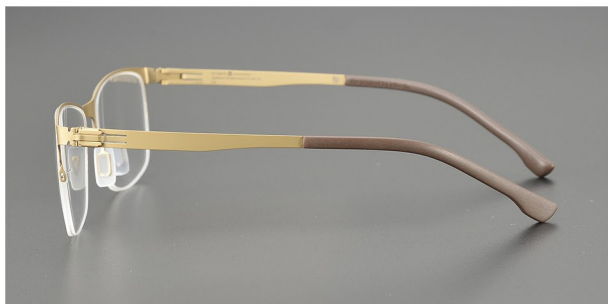

Frame Size: 55-18-145

材质:  $\beta$  钛

Material:  $\beta$  titanium

颜色: 4色可选

Colour: 4 Color optional

IP真空电镀 鱼丝半框

IP vacuum plating Fishing line Half frame