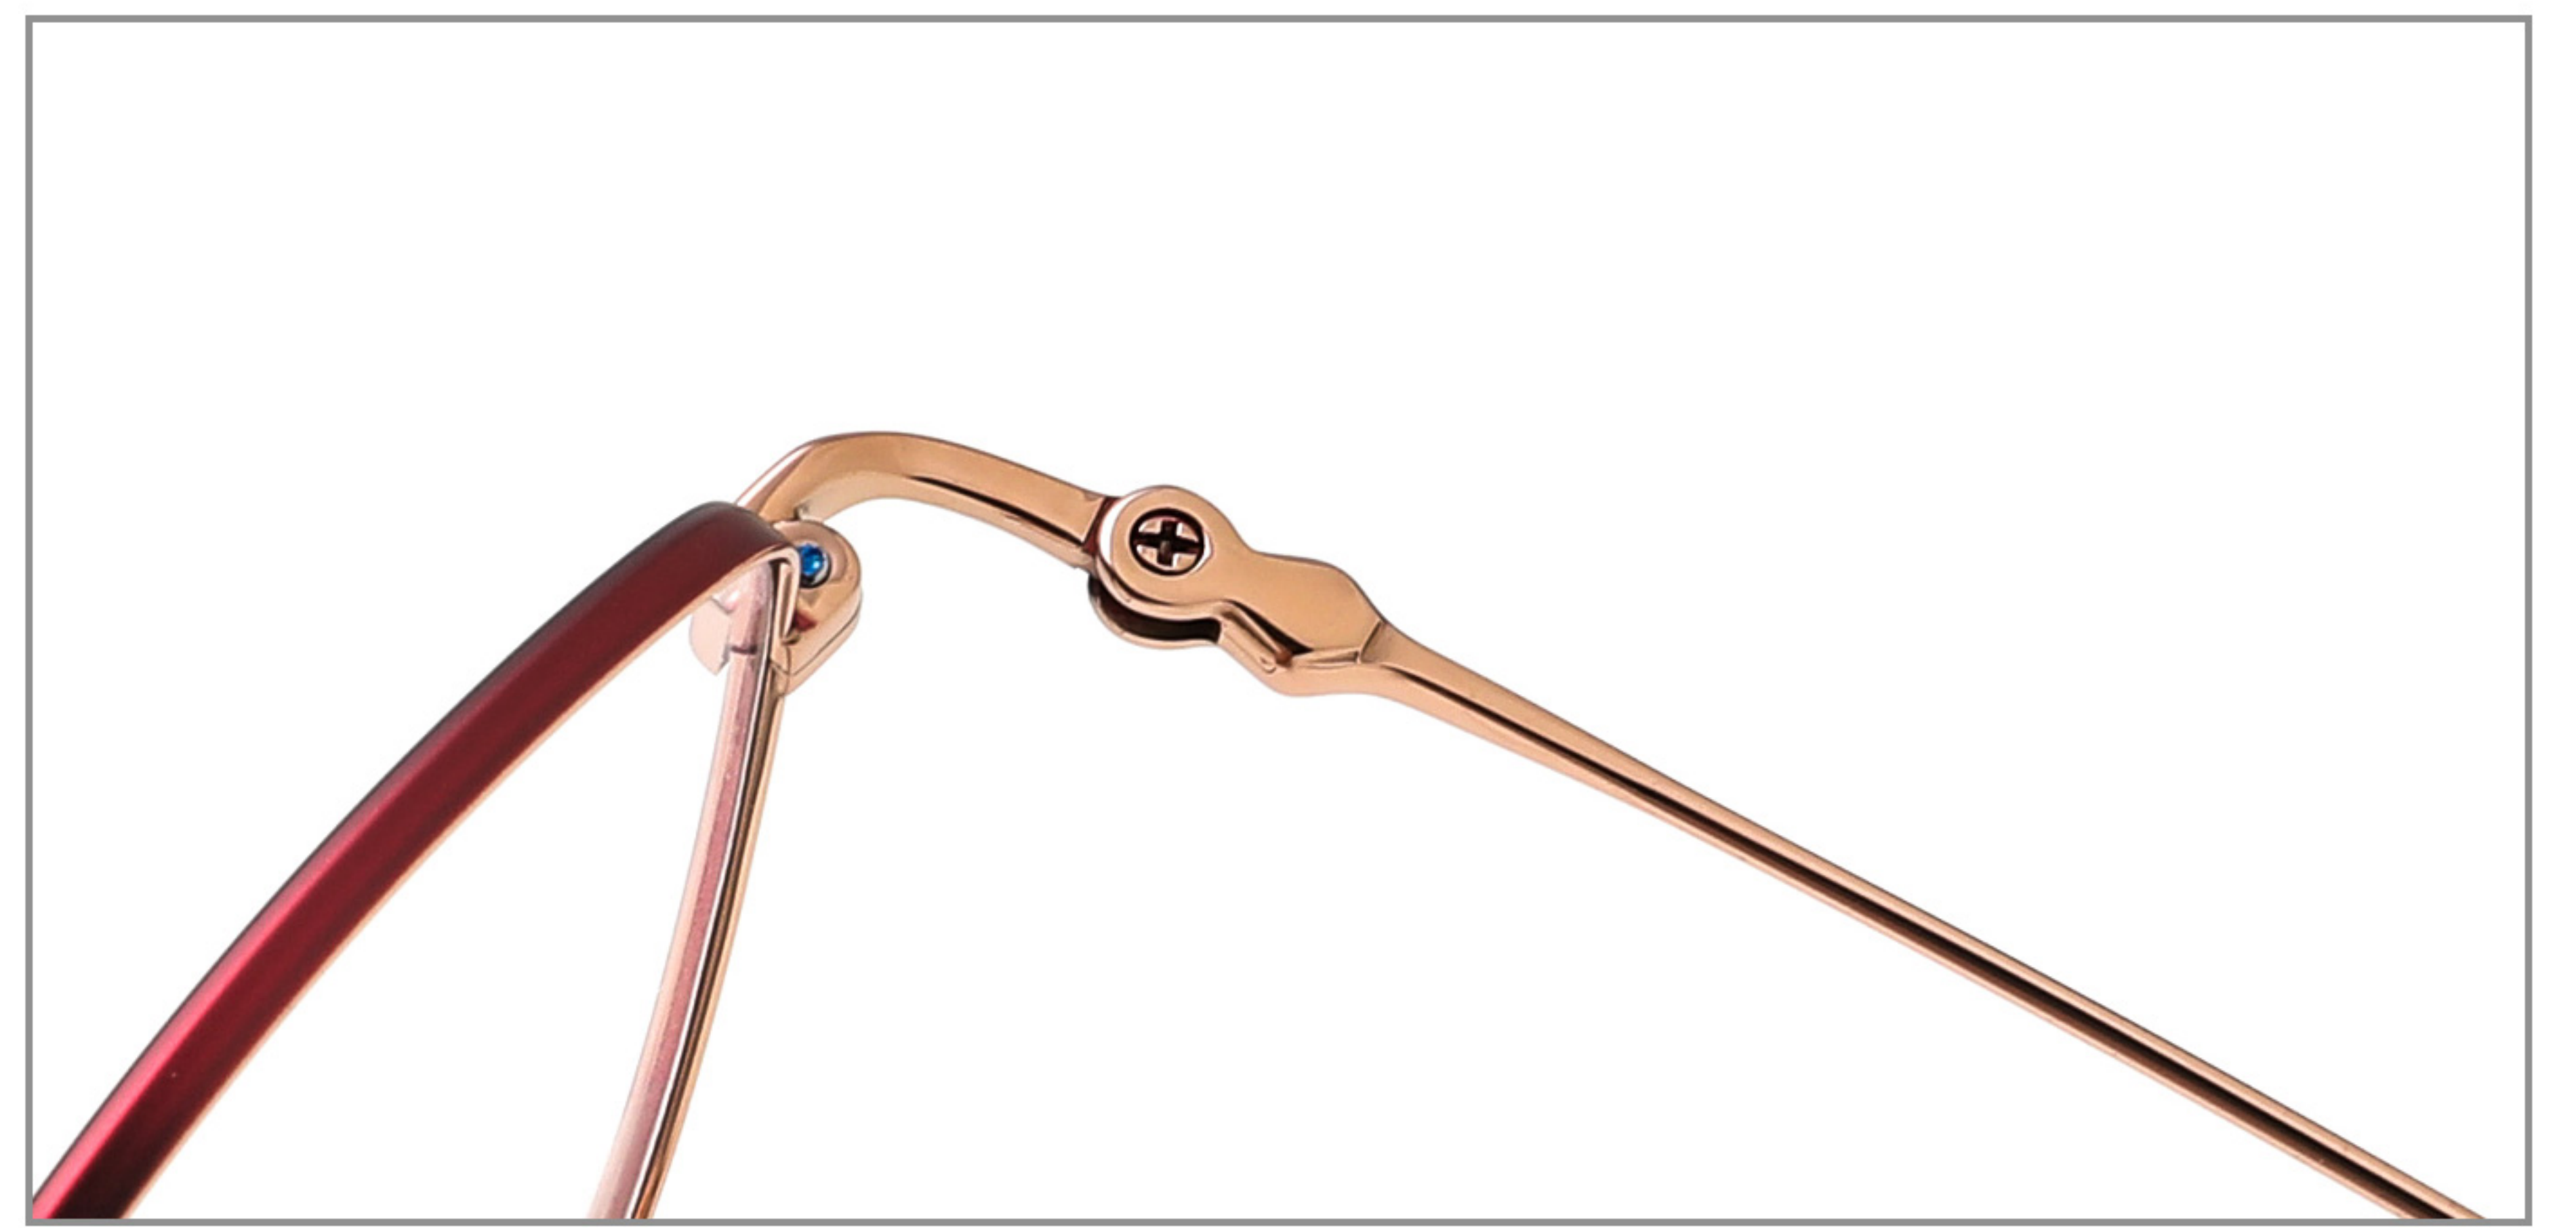

产品尺寸: 53□17-145

所属系列: 光学架

镜框材质: 金属

镜腿材质: β 钛

镜片: 白片

DETAIL DESIGN

COLOR DISPLAY

C1.黑色

C2.黑/银色

C3.玫瑰金色

C4.渐变红/玫瑰金色

C5.银色

产品型号: P90287

产品尺寸: 50□19-145

所属系列: 光学架

镜框材质: 金属