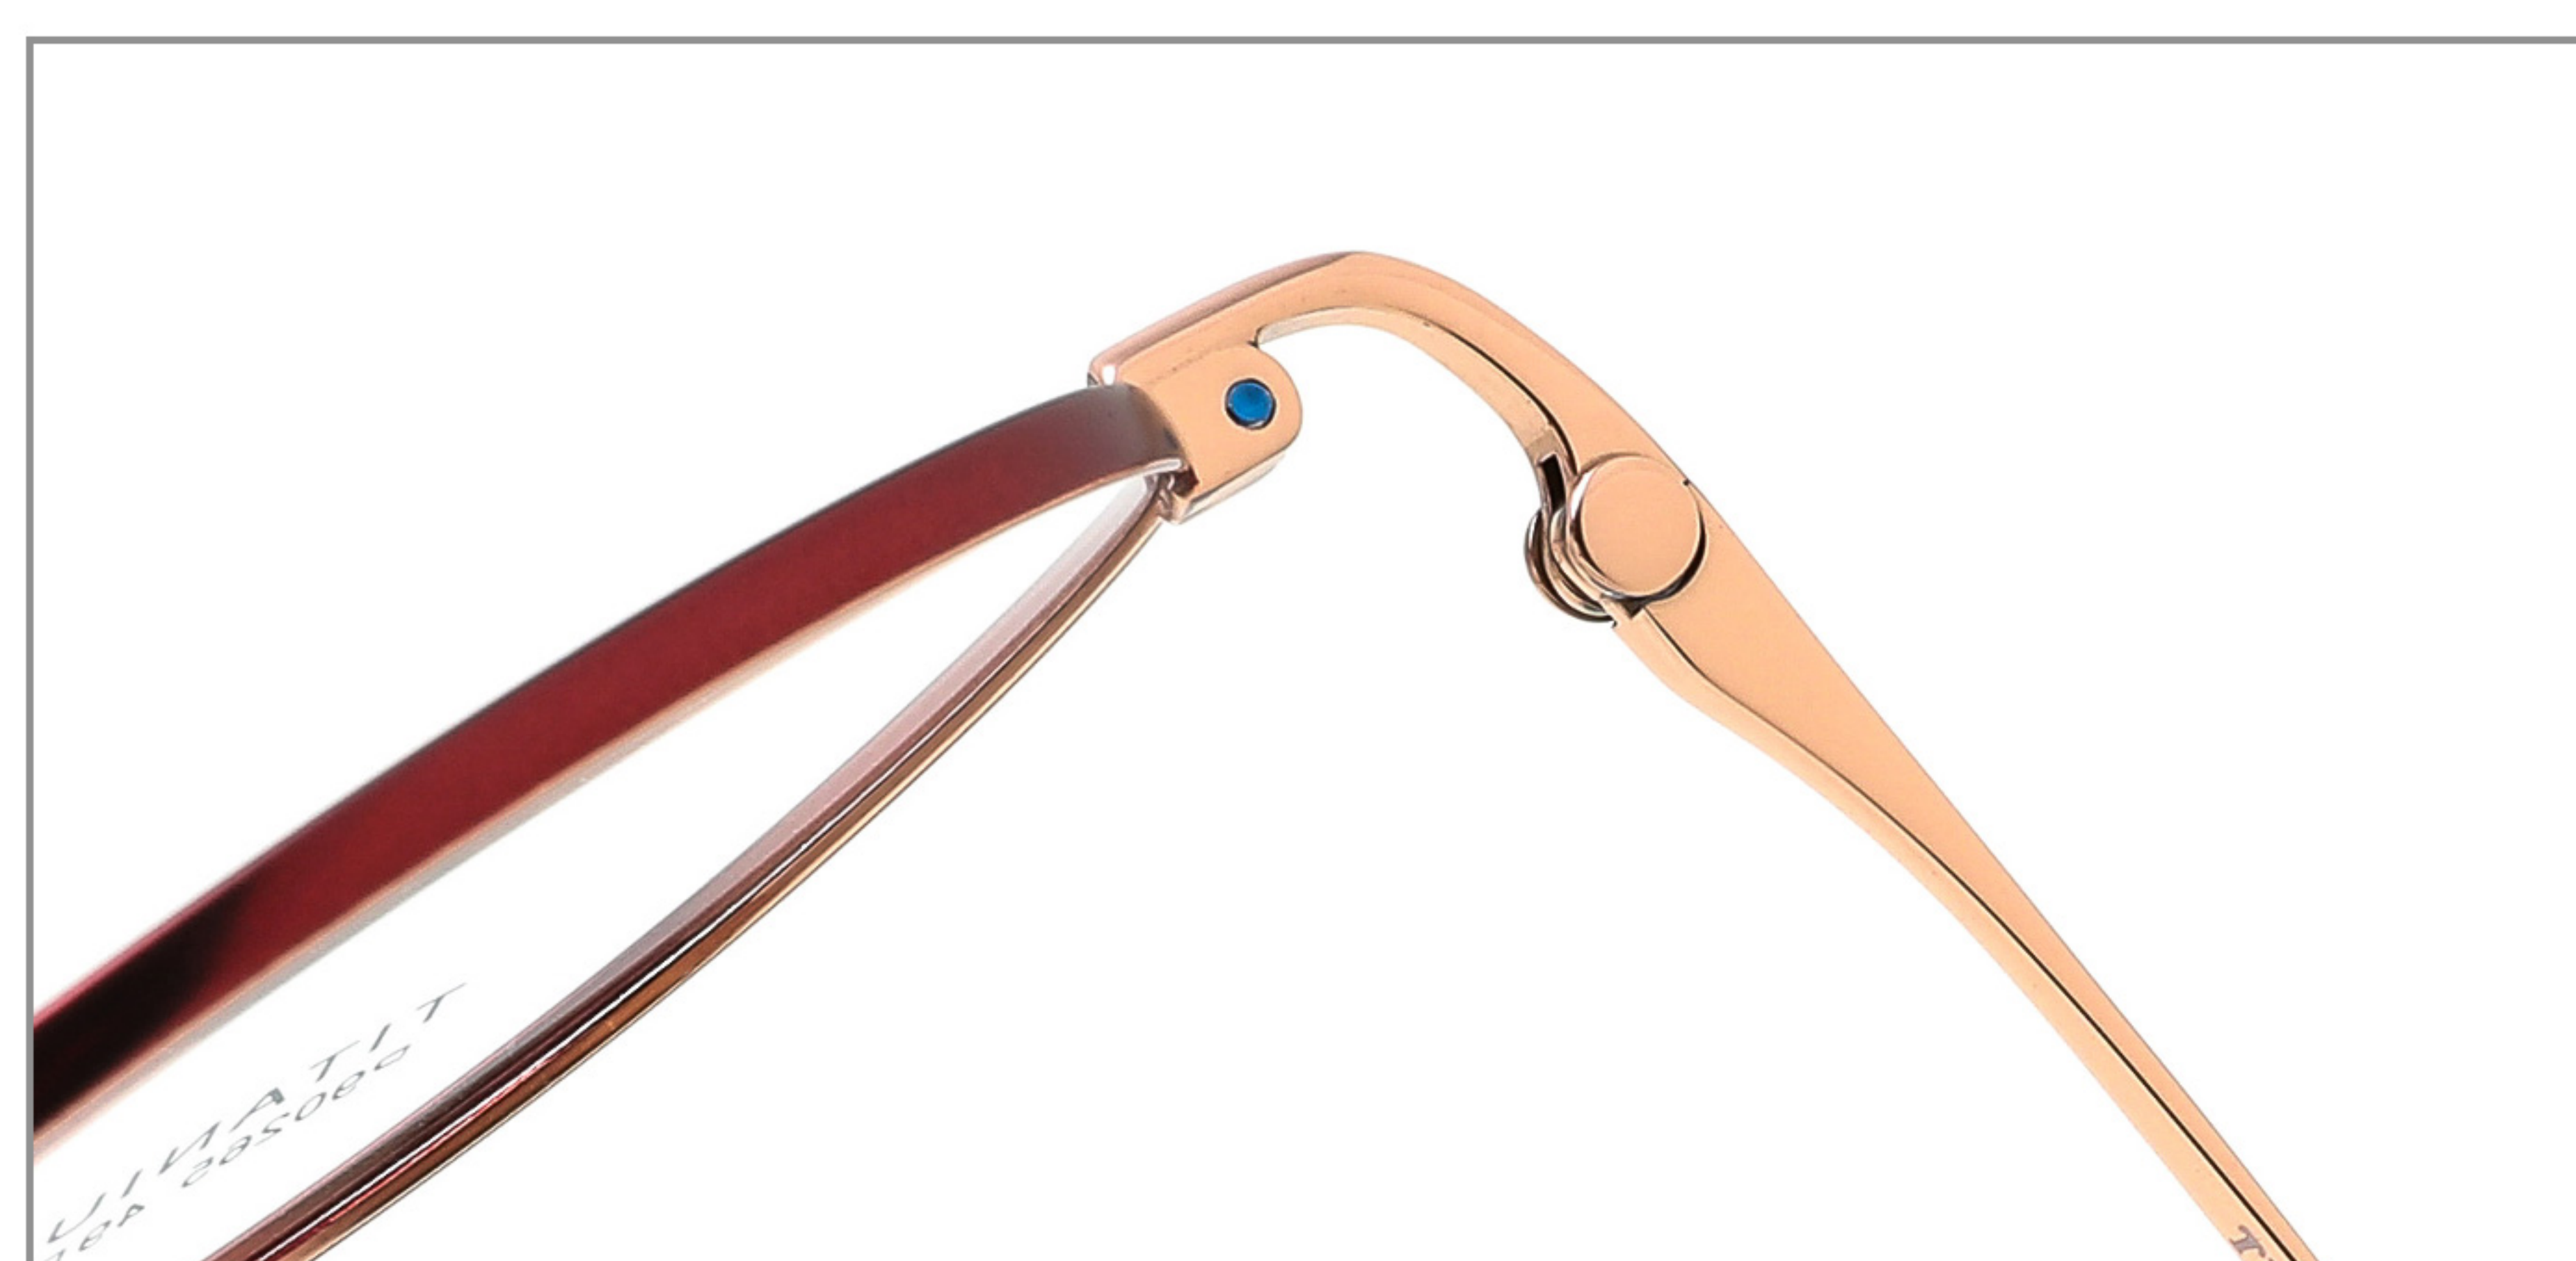

DETAIL DESIGN