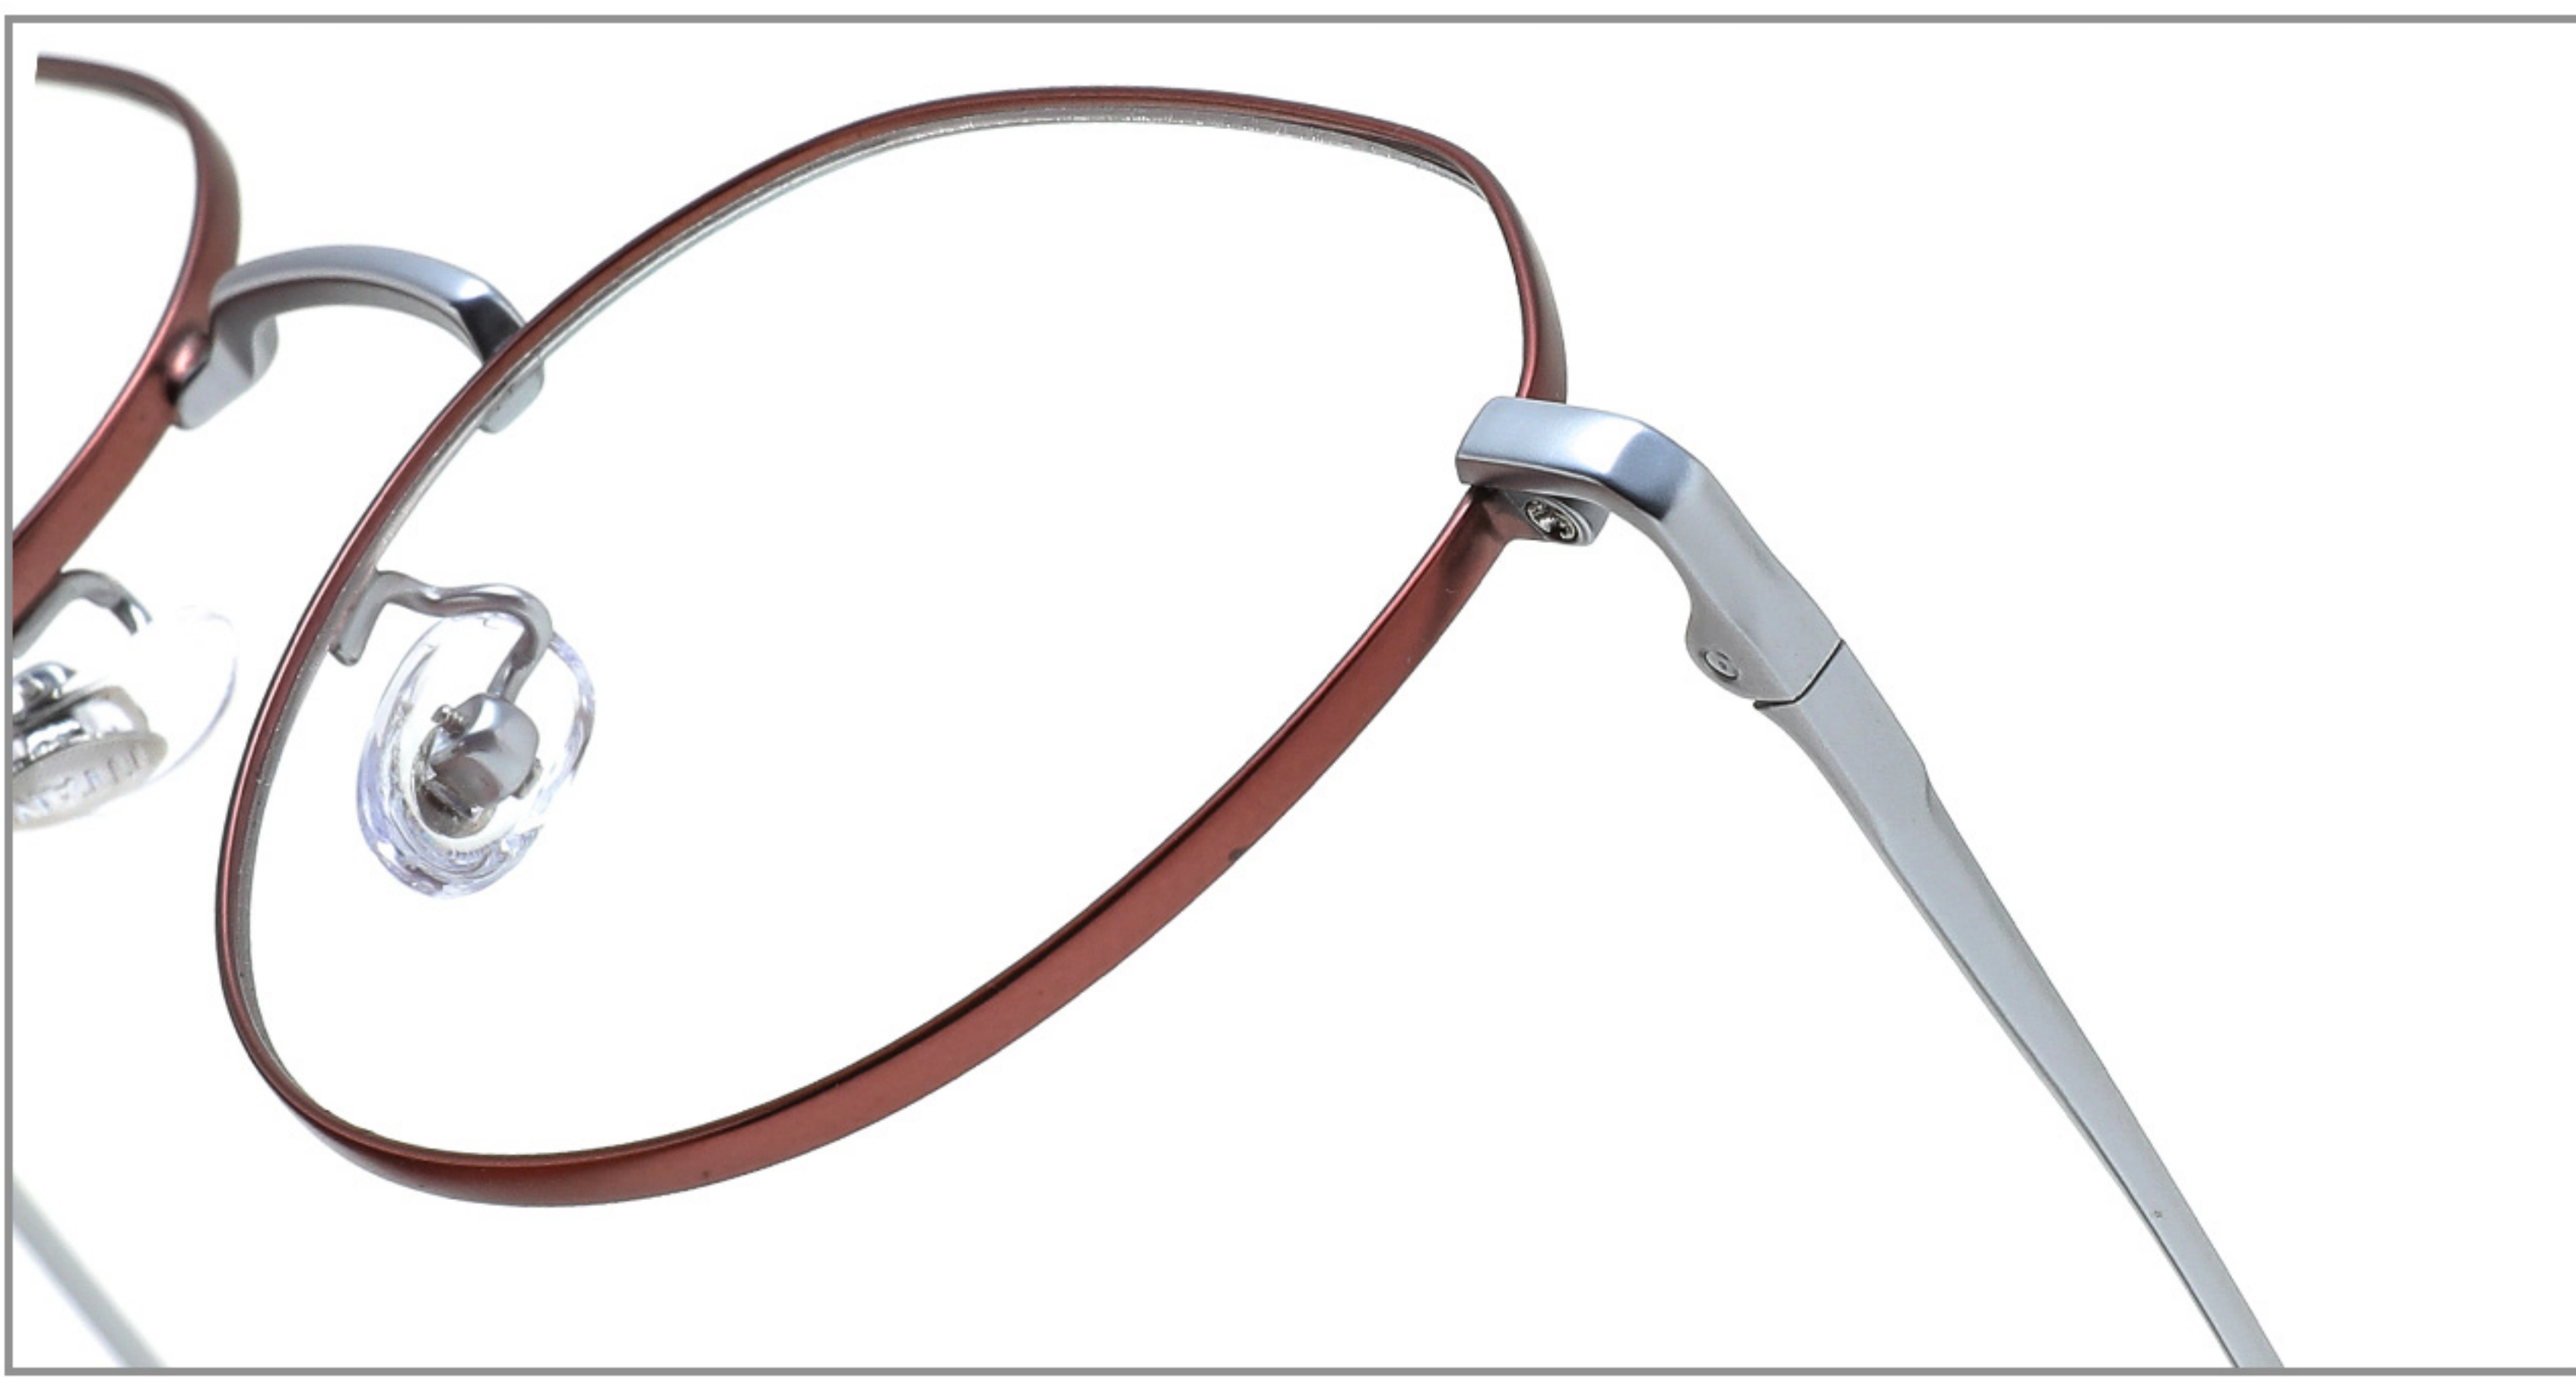

产品型号: 90261

产品尺寸: 51□18-145

所属系列: 光学架

镜框材质: 金属

镜腿材质: β 钛

镜片: 白片

DETAIL DESIGN

COLOR DISPLAY