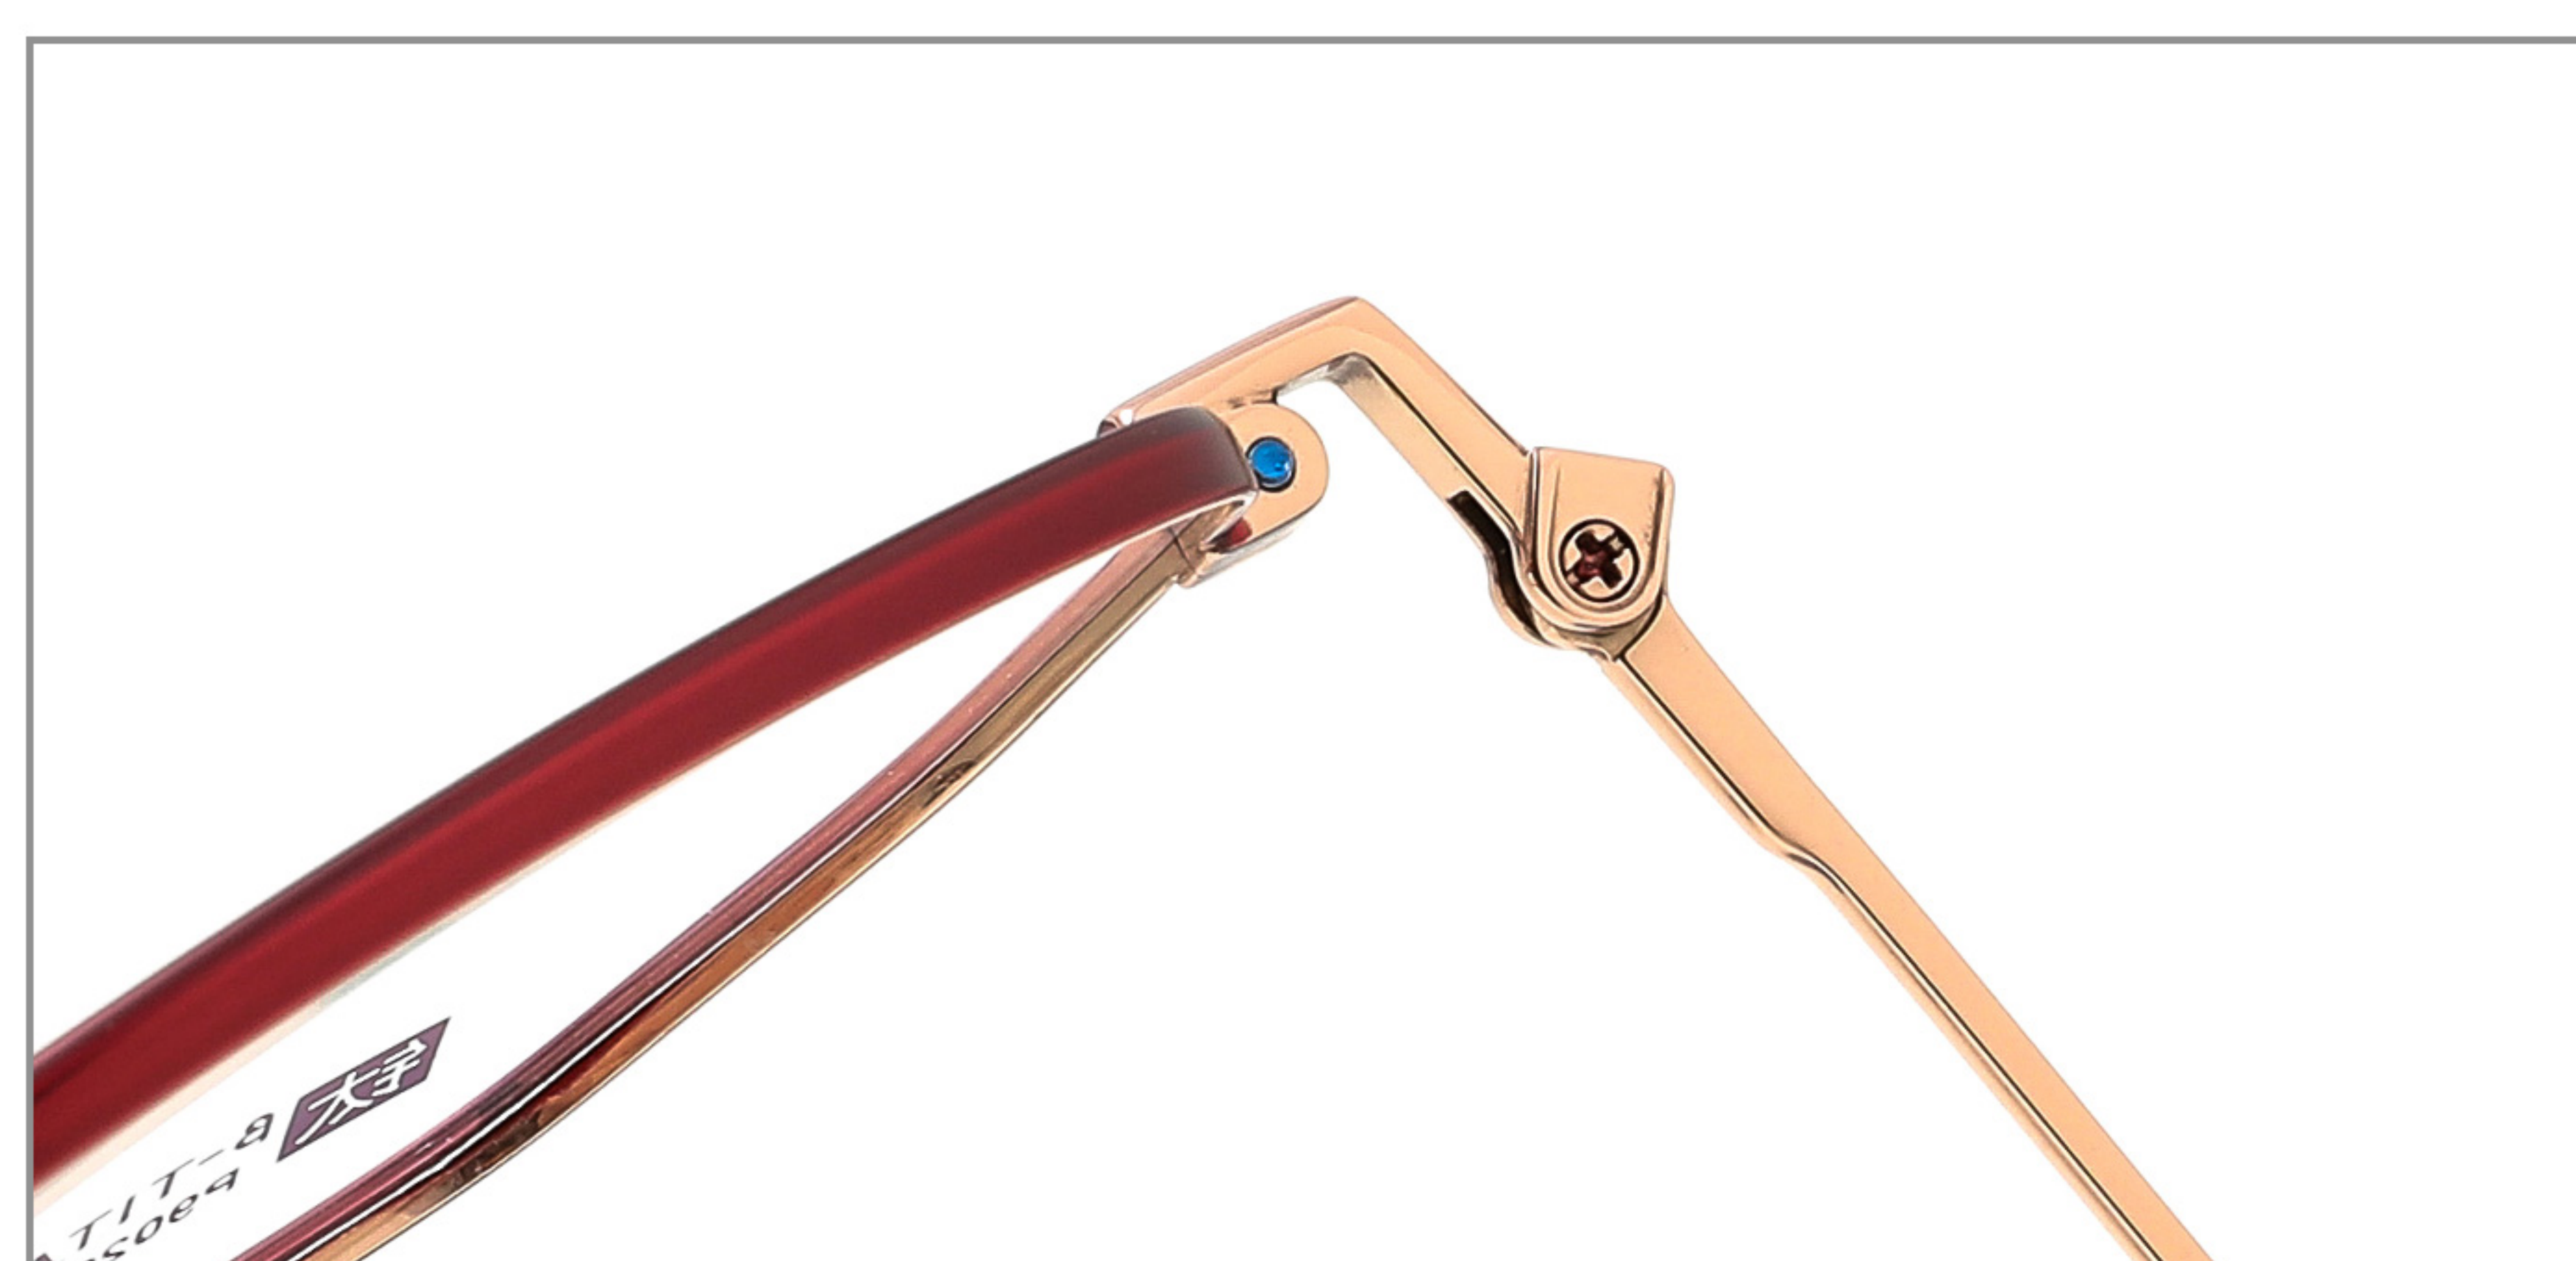

DETAIL DESIGN