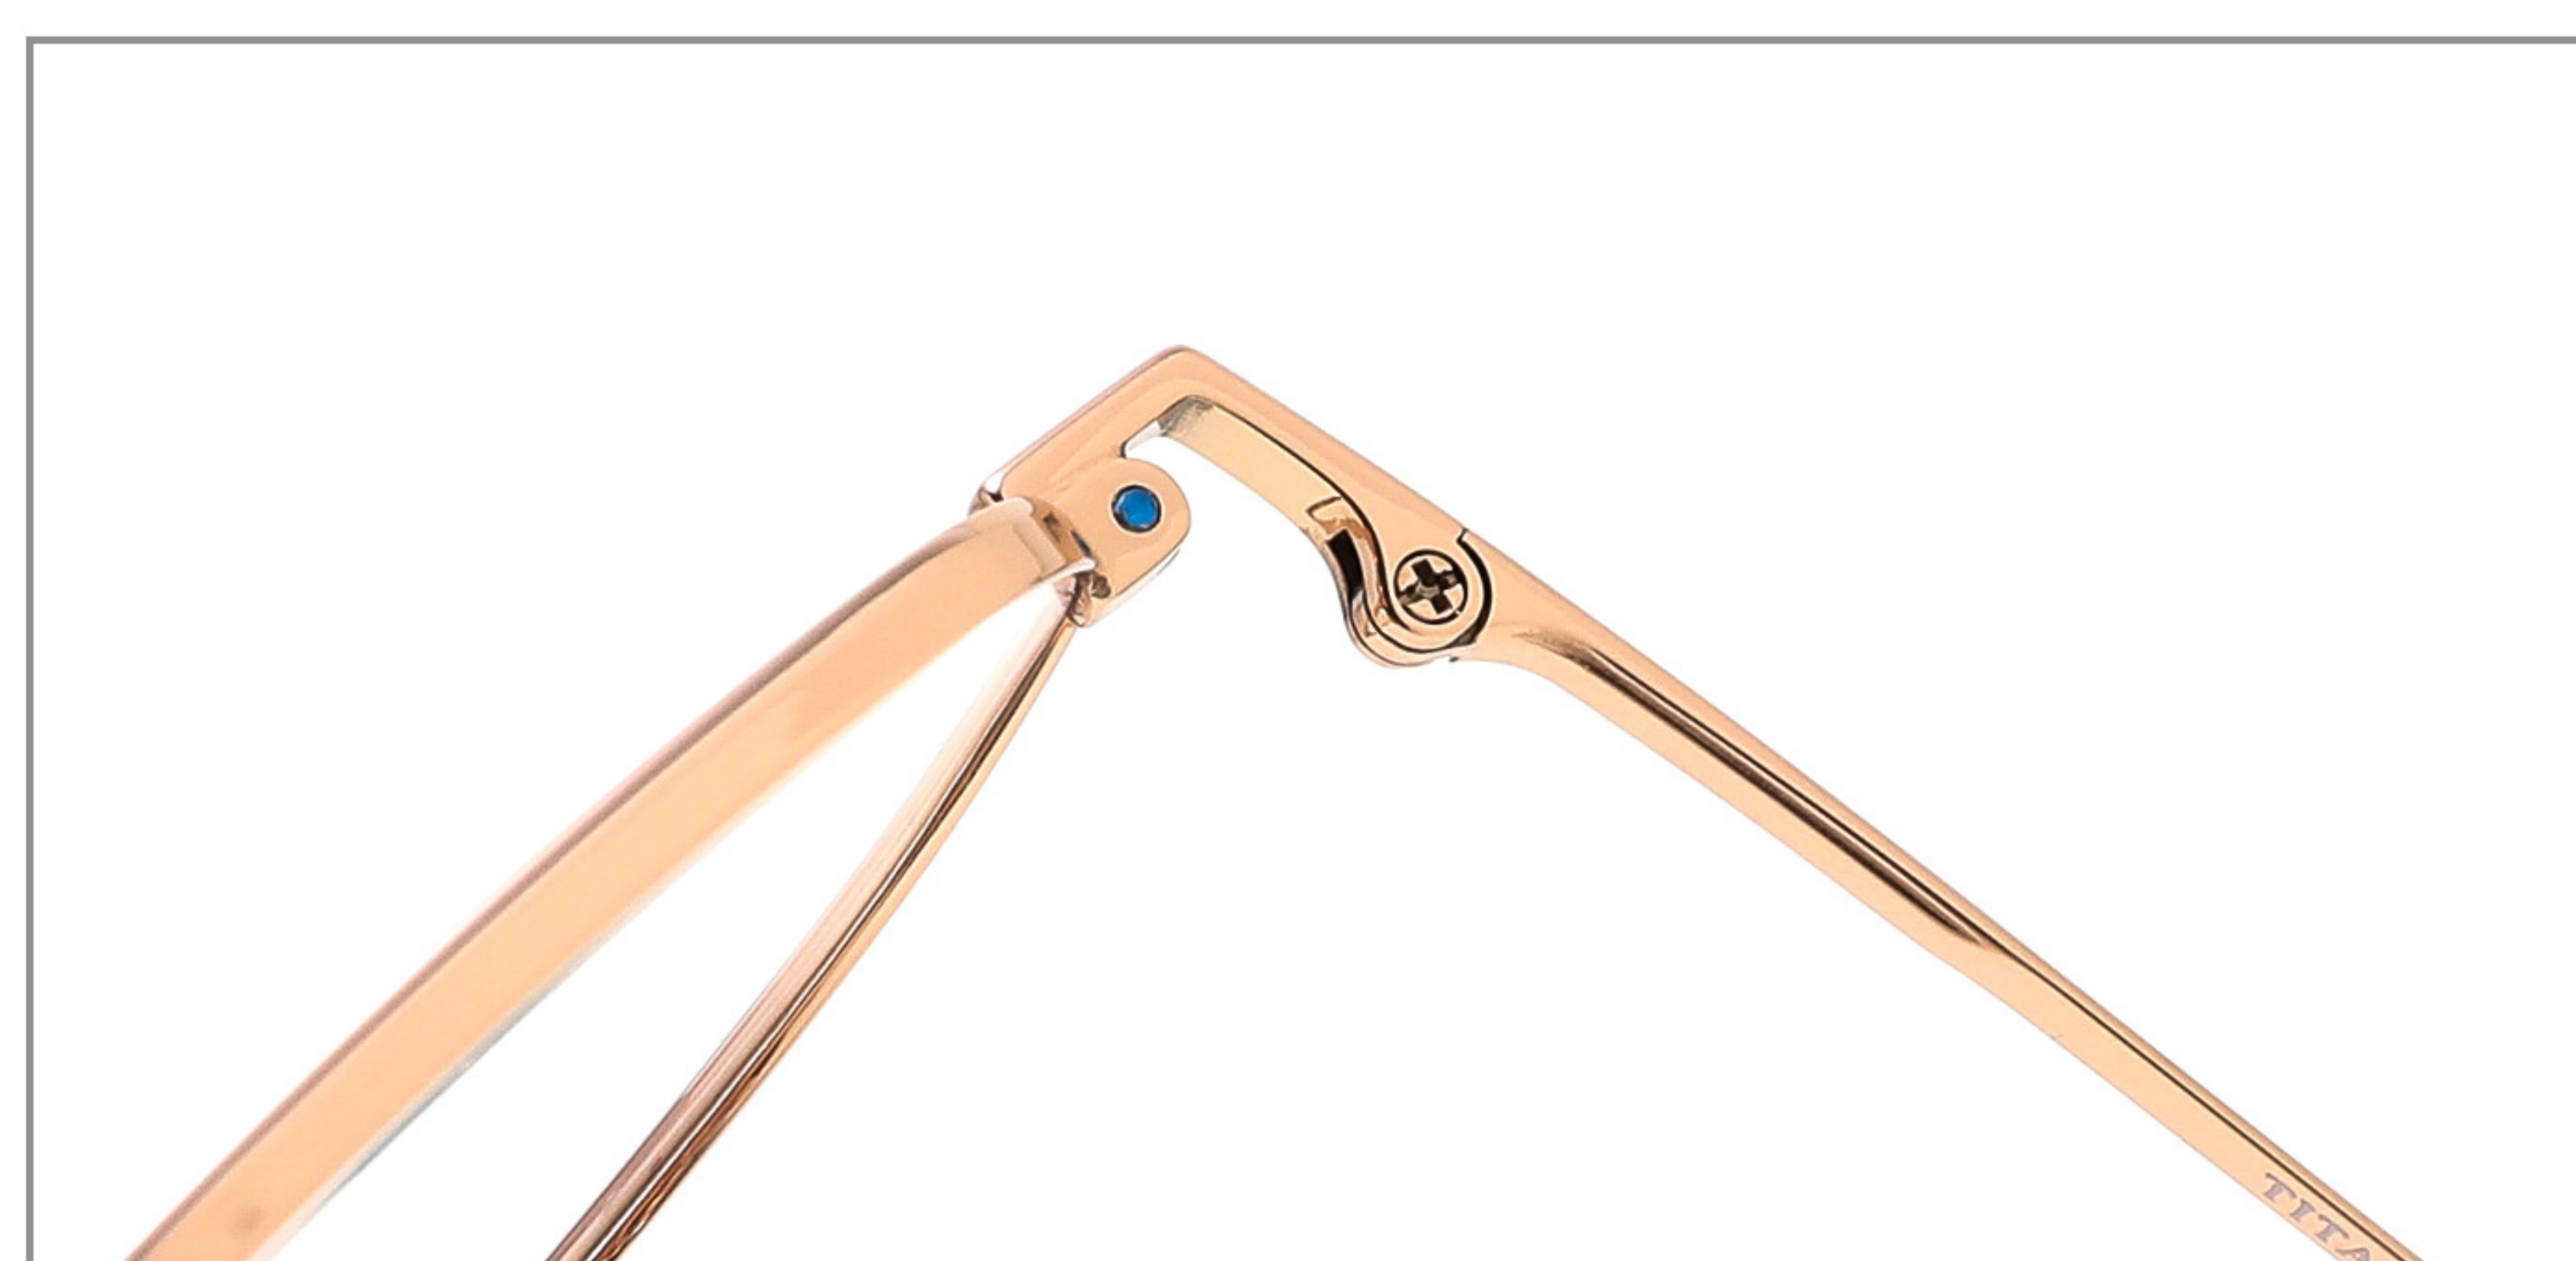

DETAIL DESIGN