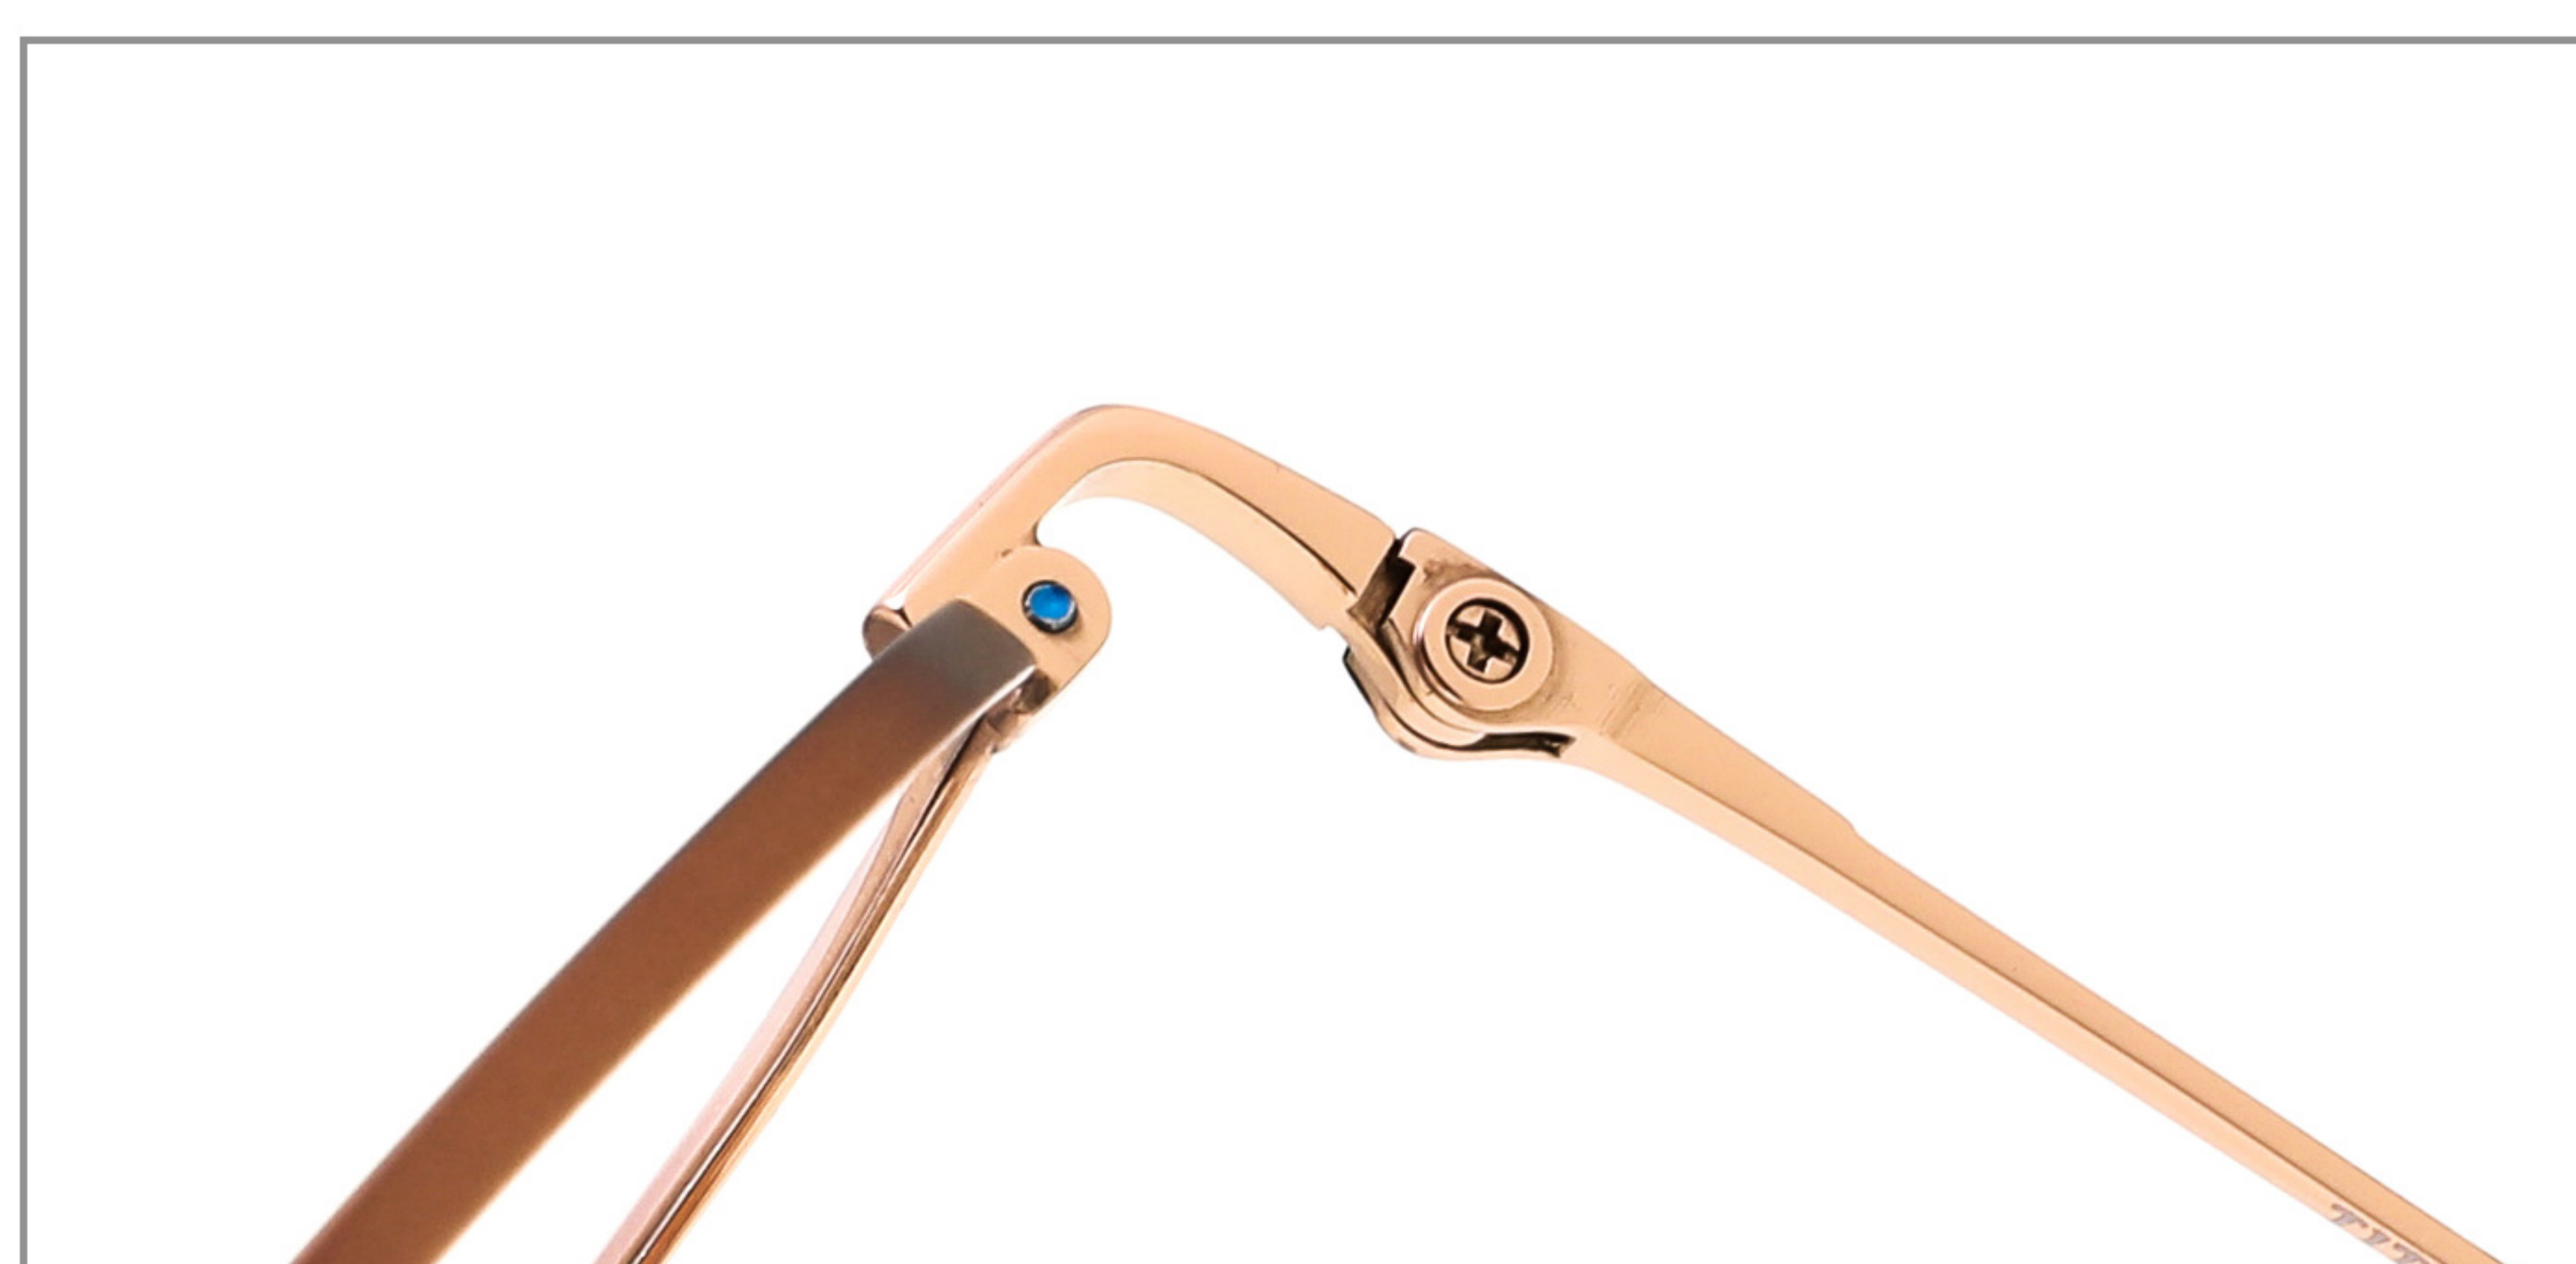

DETAIL DESIGN