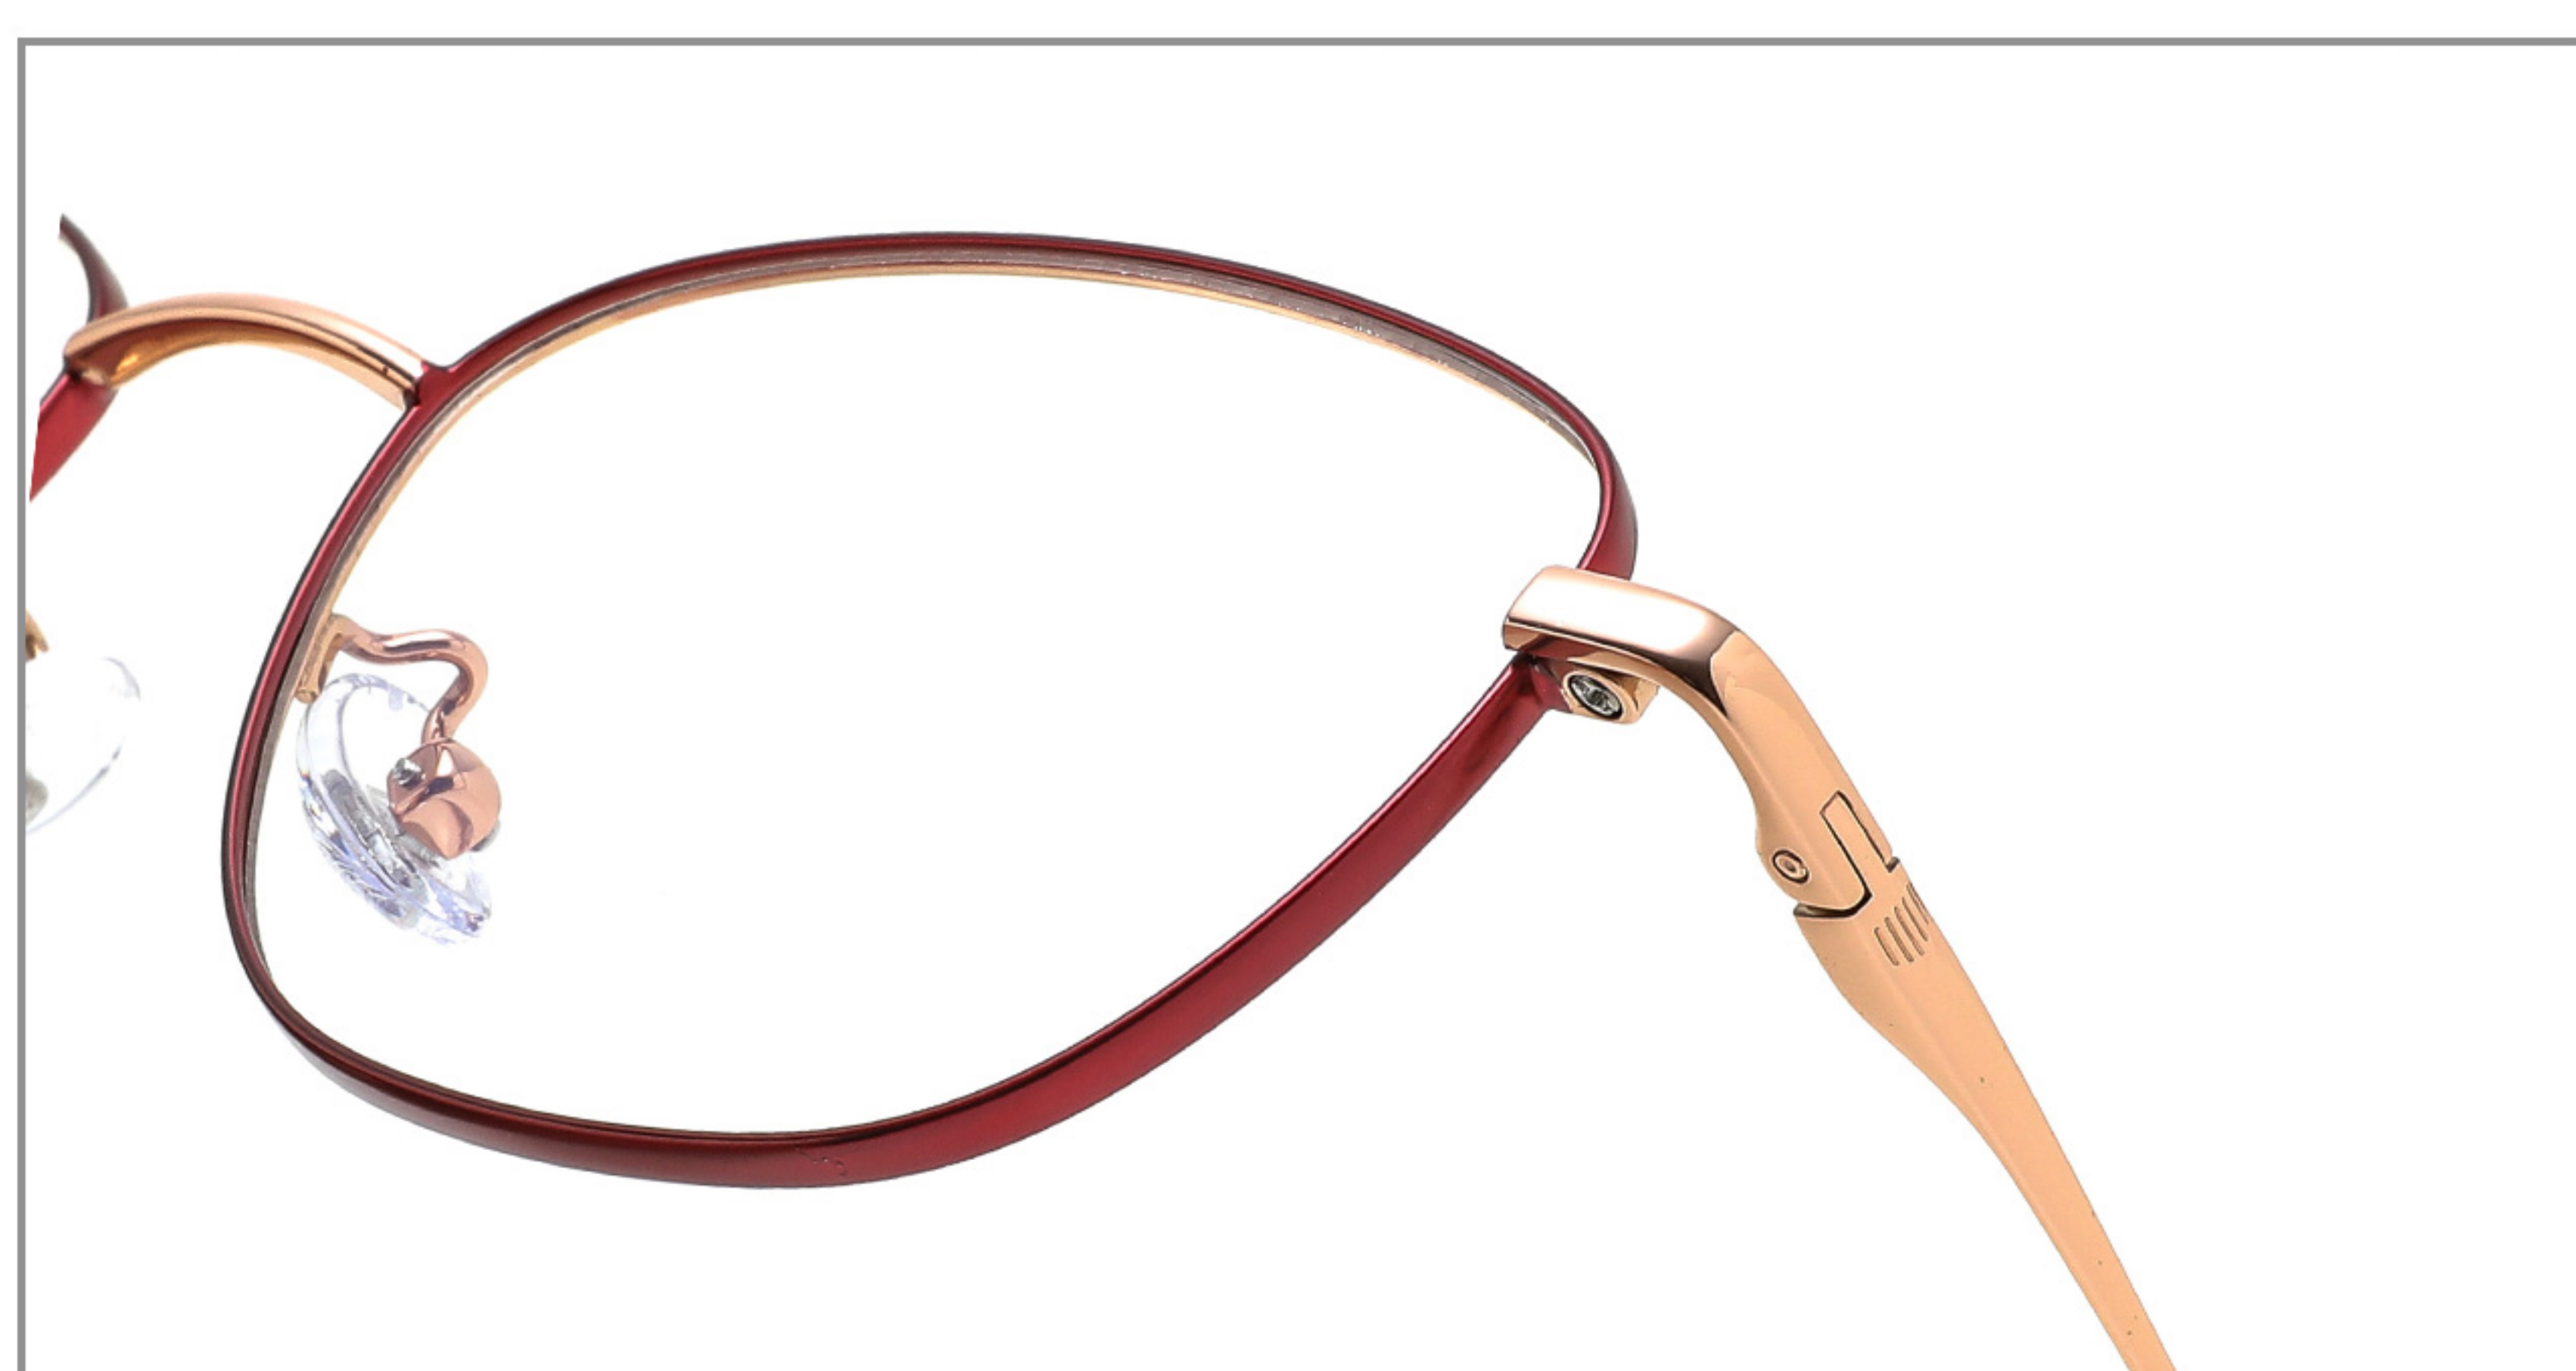

DETAIL DESIGN