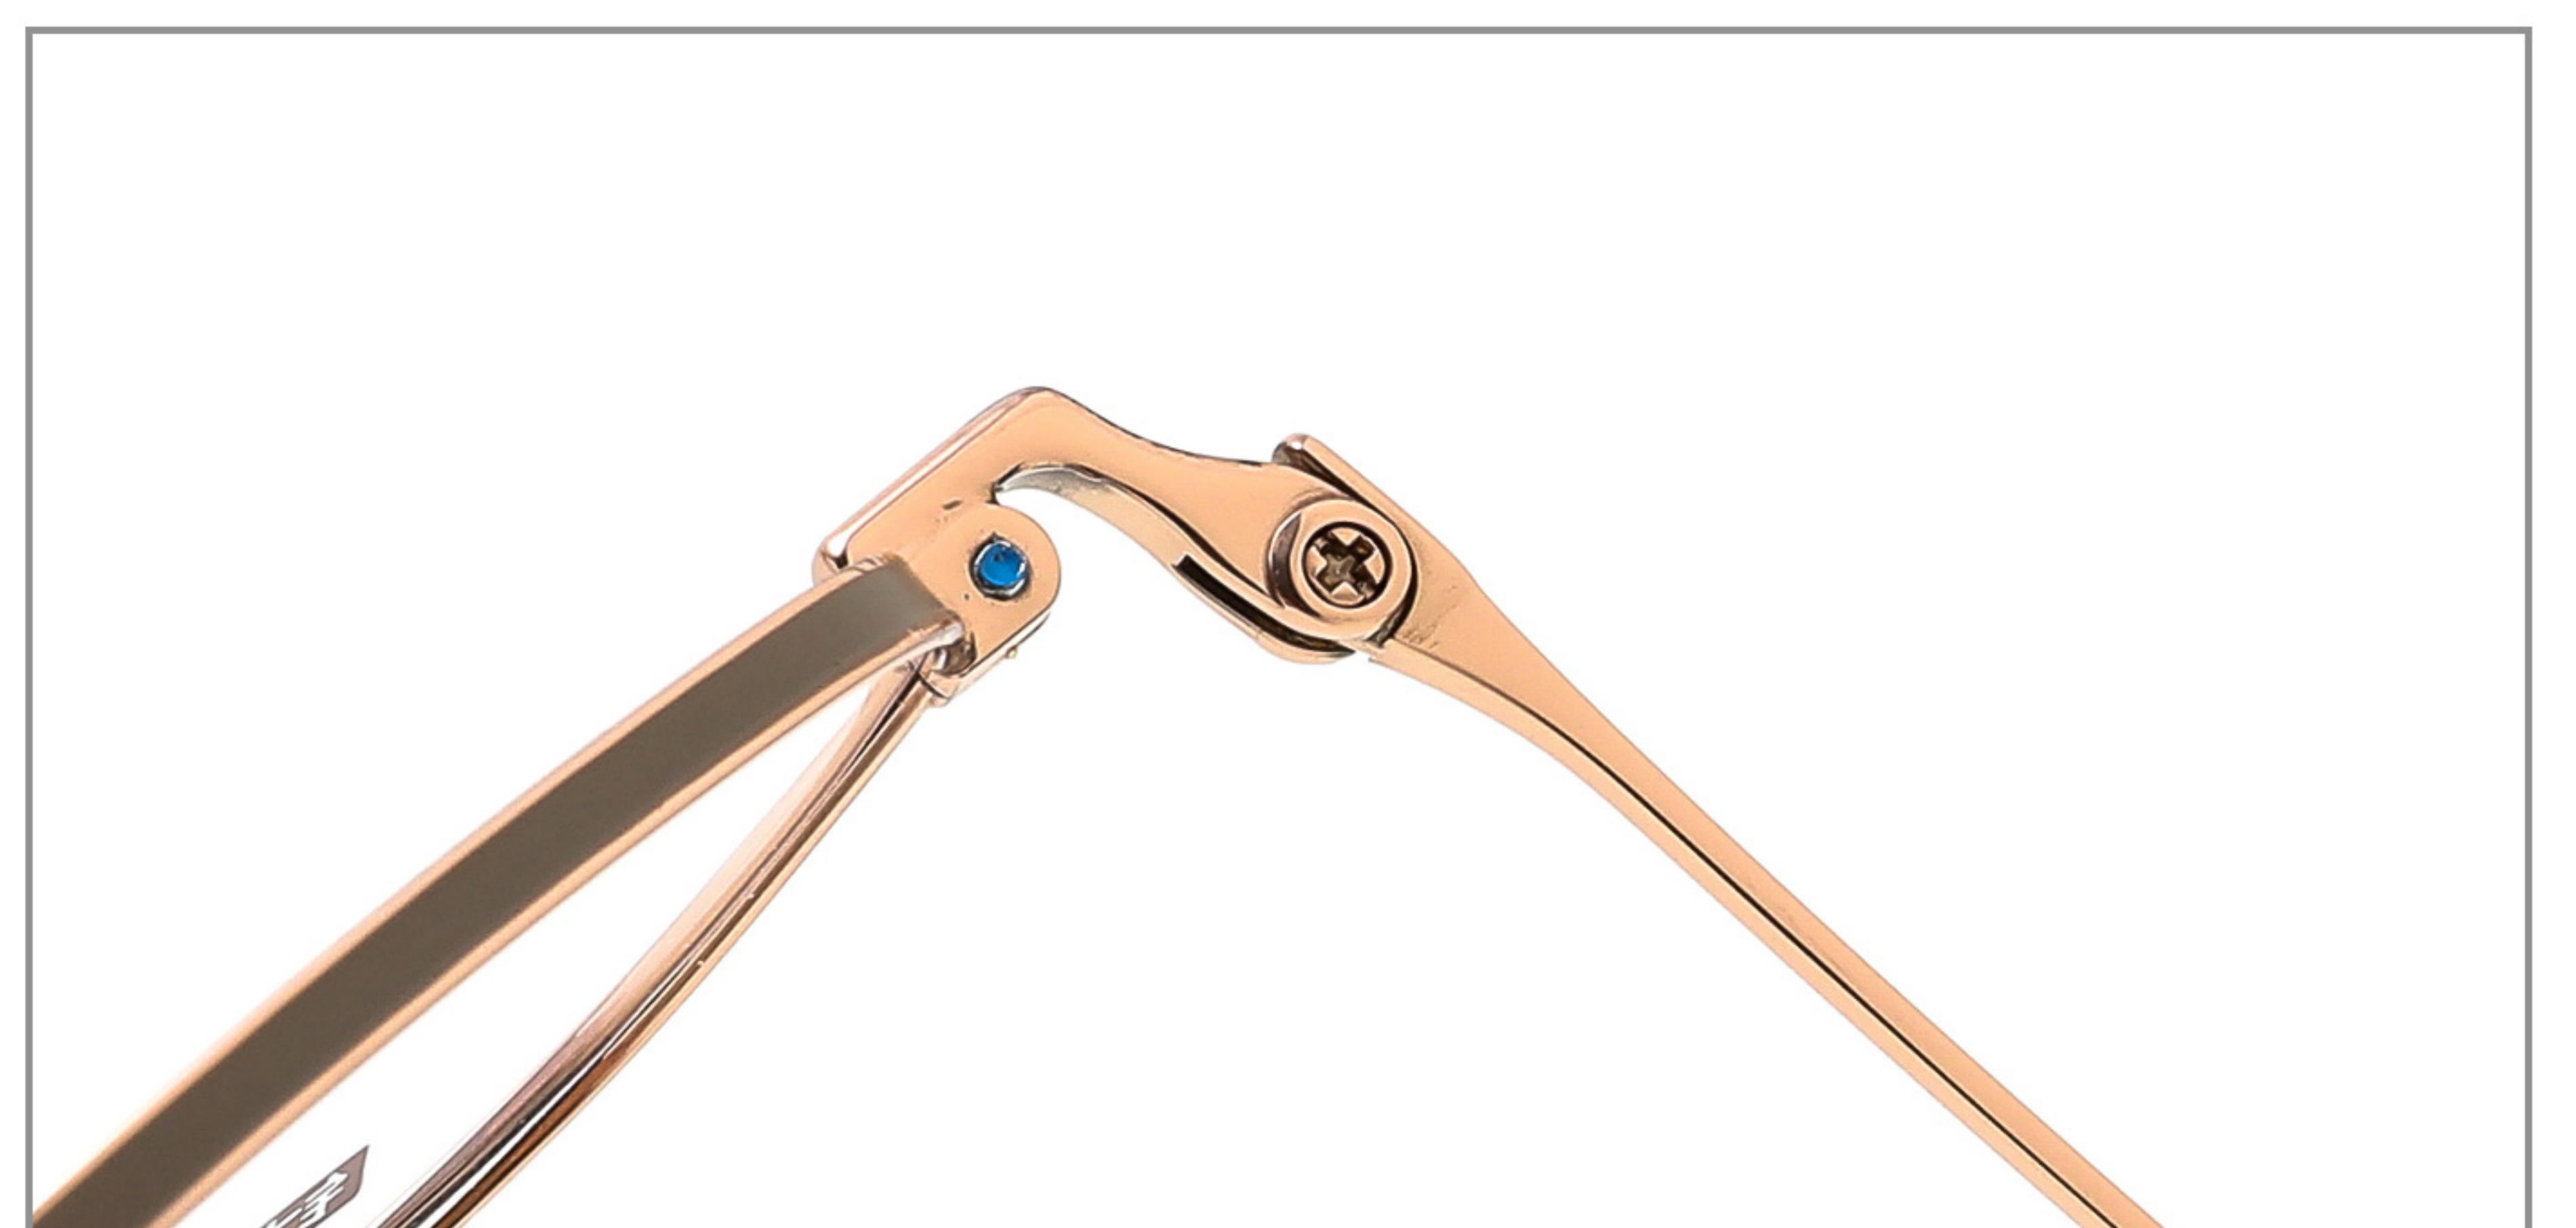

DETAIL DESIGN