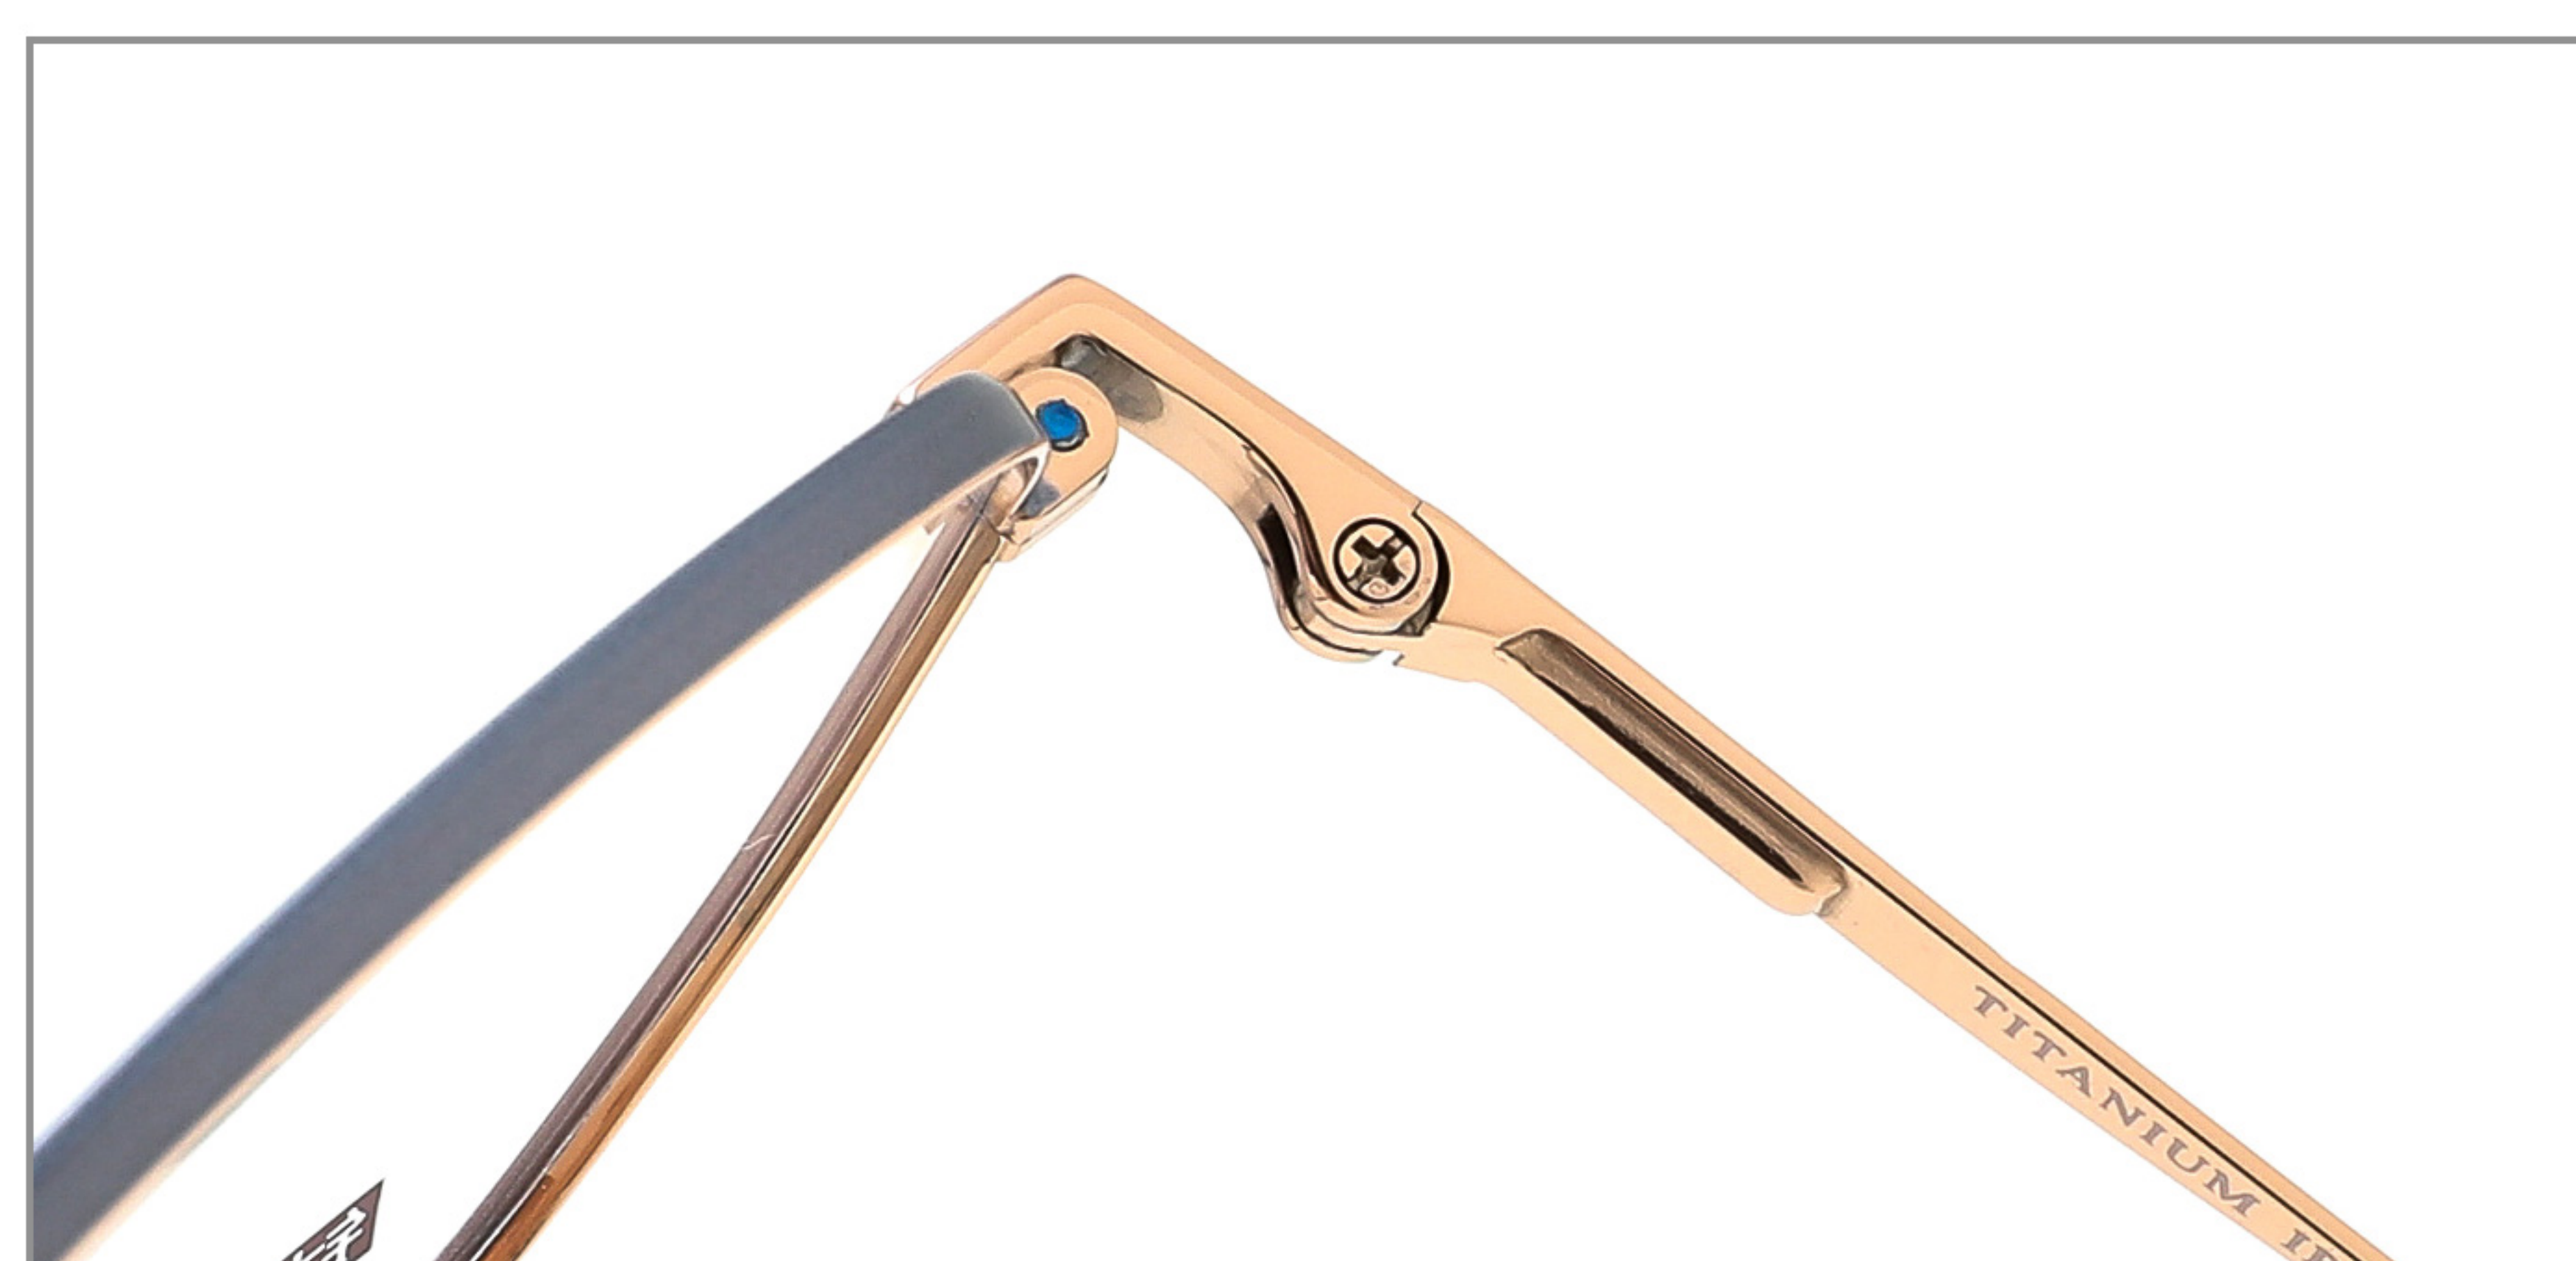

产品型号: P90276

产品尺寸: 53□18-145

所属系列: 光学架

镜框材质: 金属

镜腿材质: β 钛

镜片: 白片

DETAIL DESIGN

COLOR DISPLAY