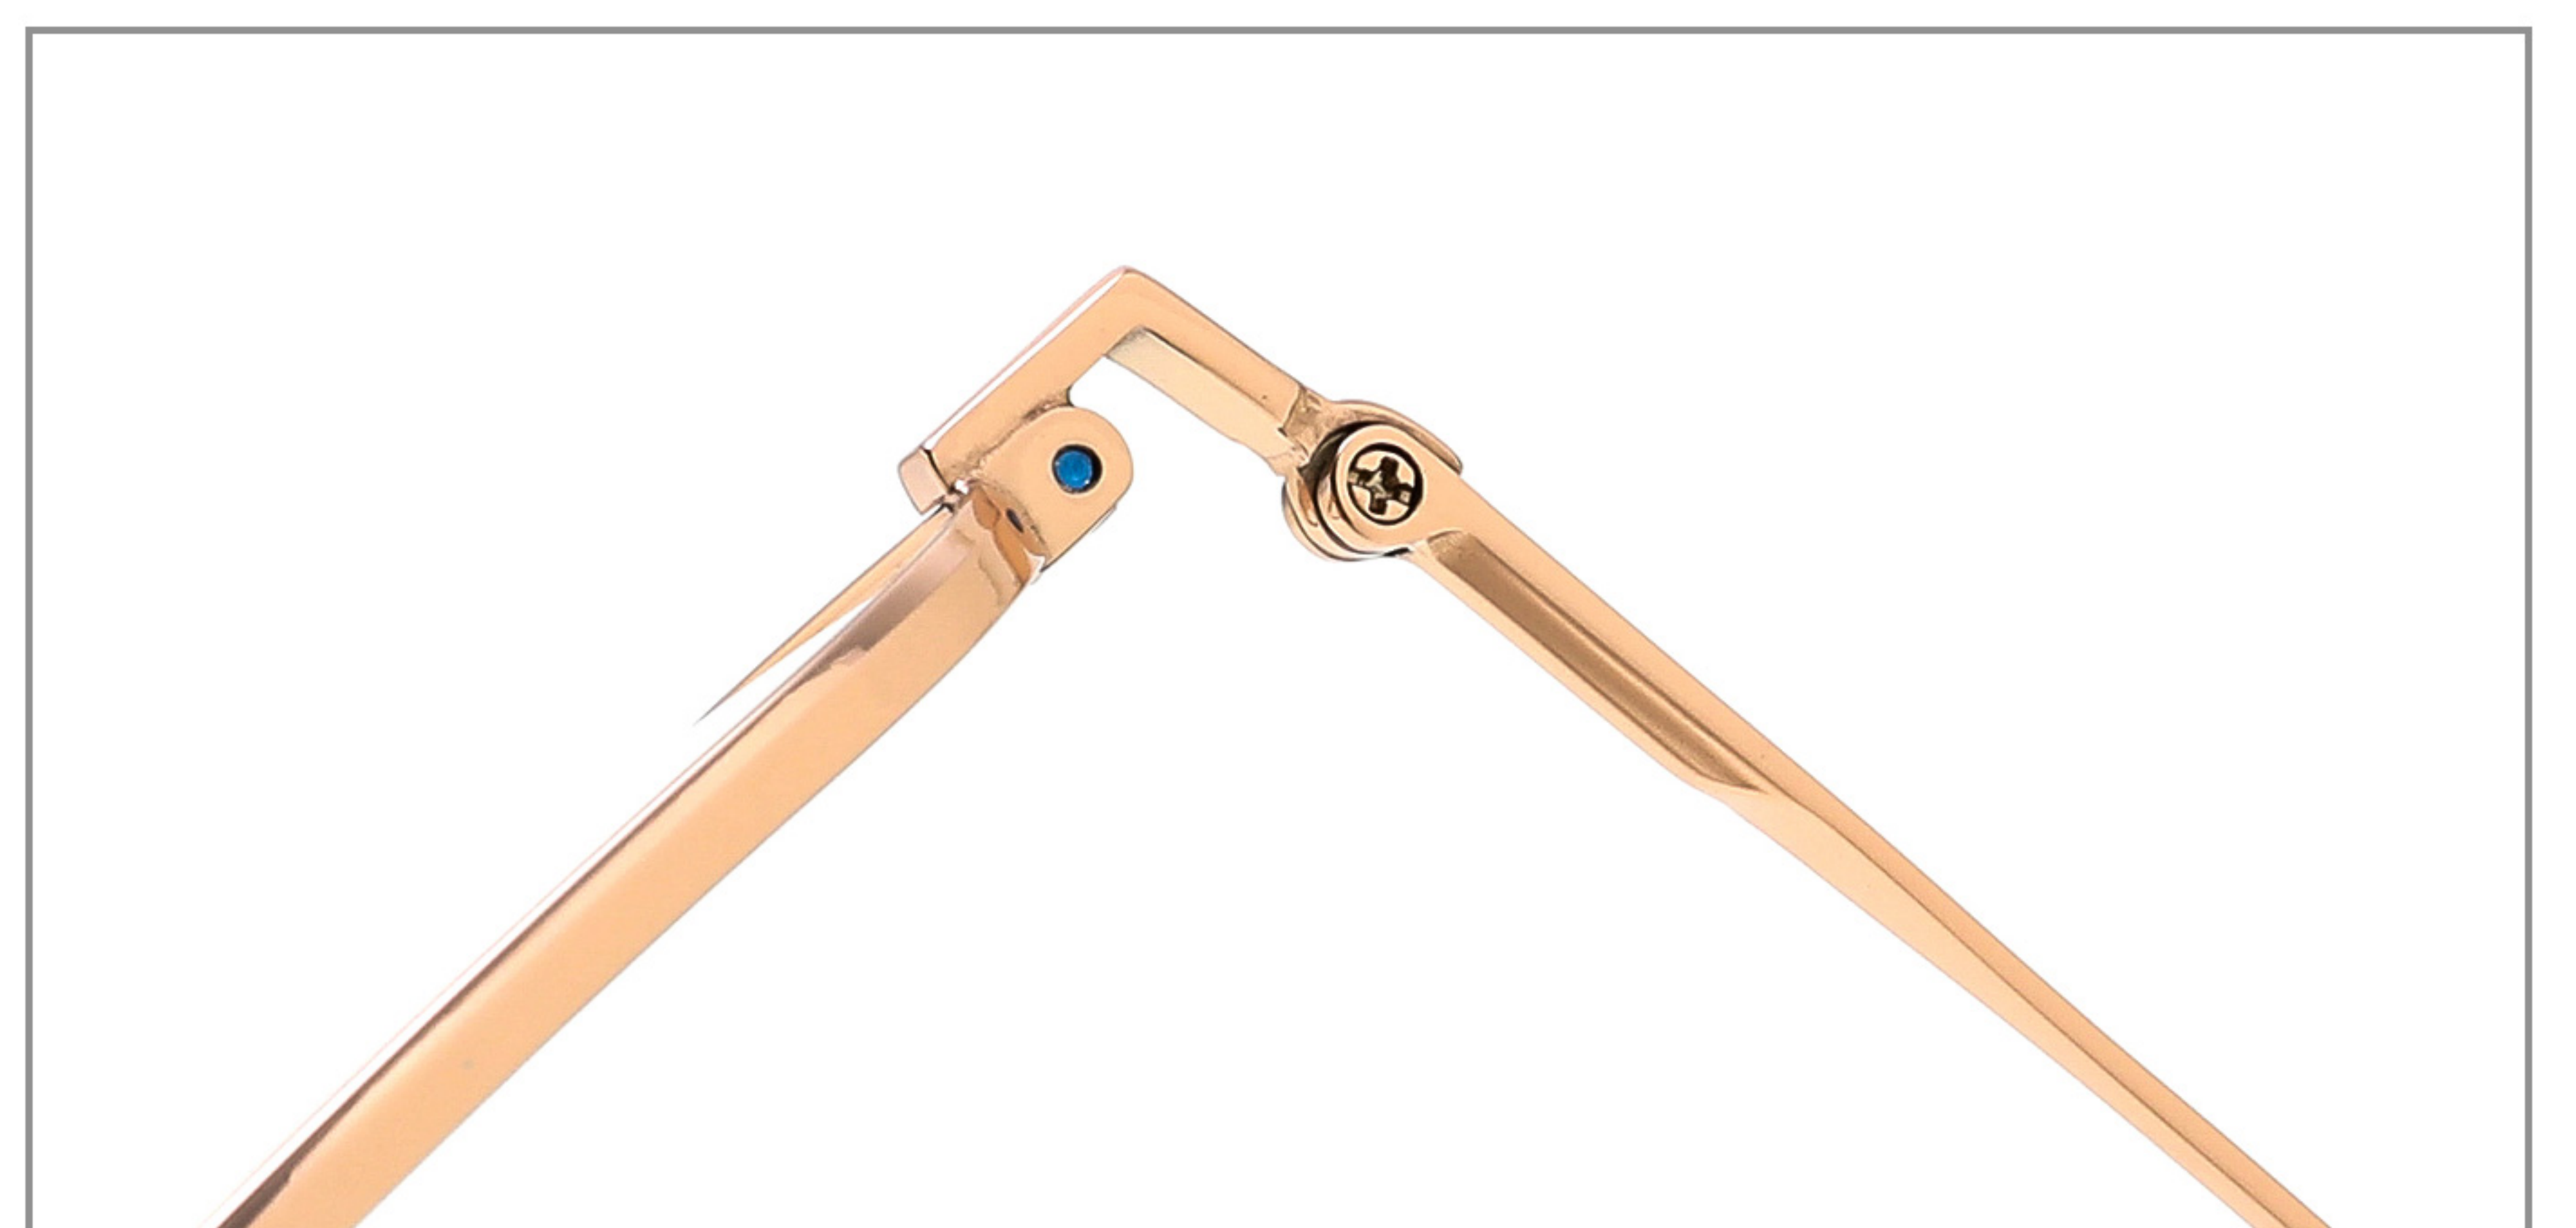

DETAIL DESIGN