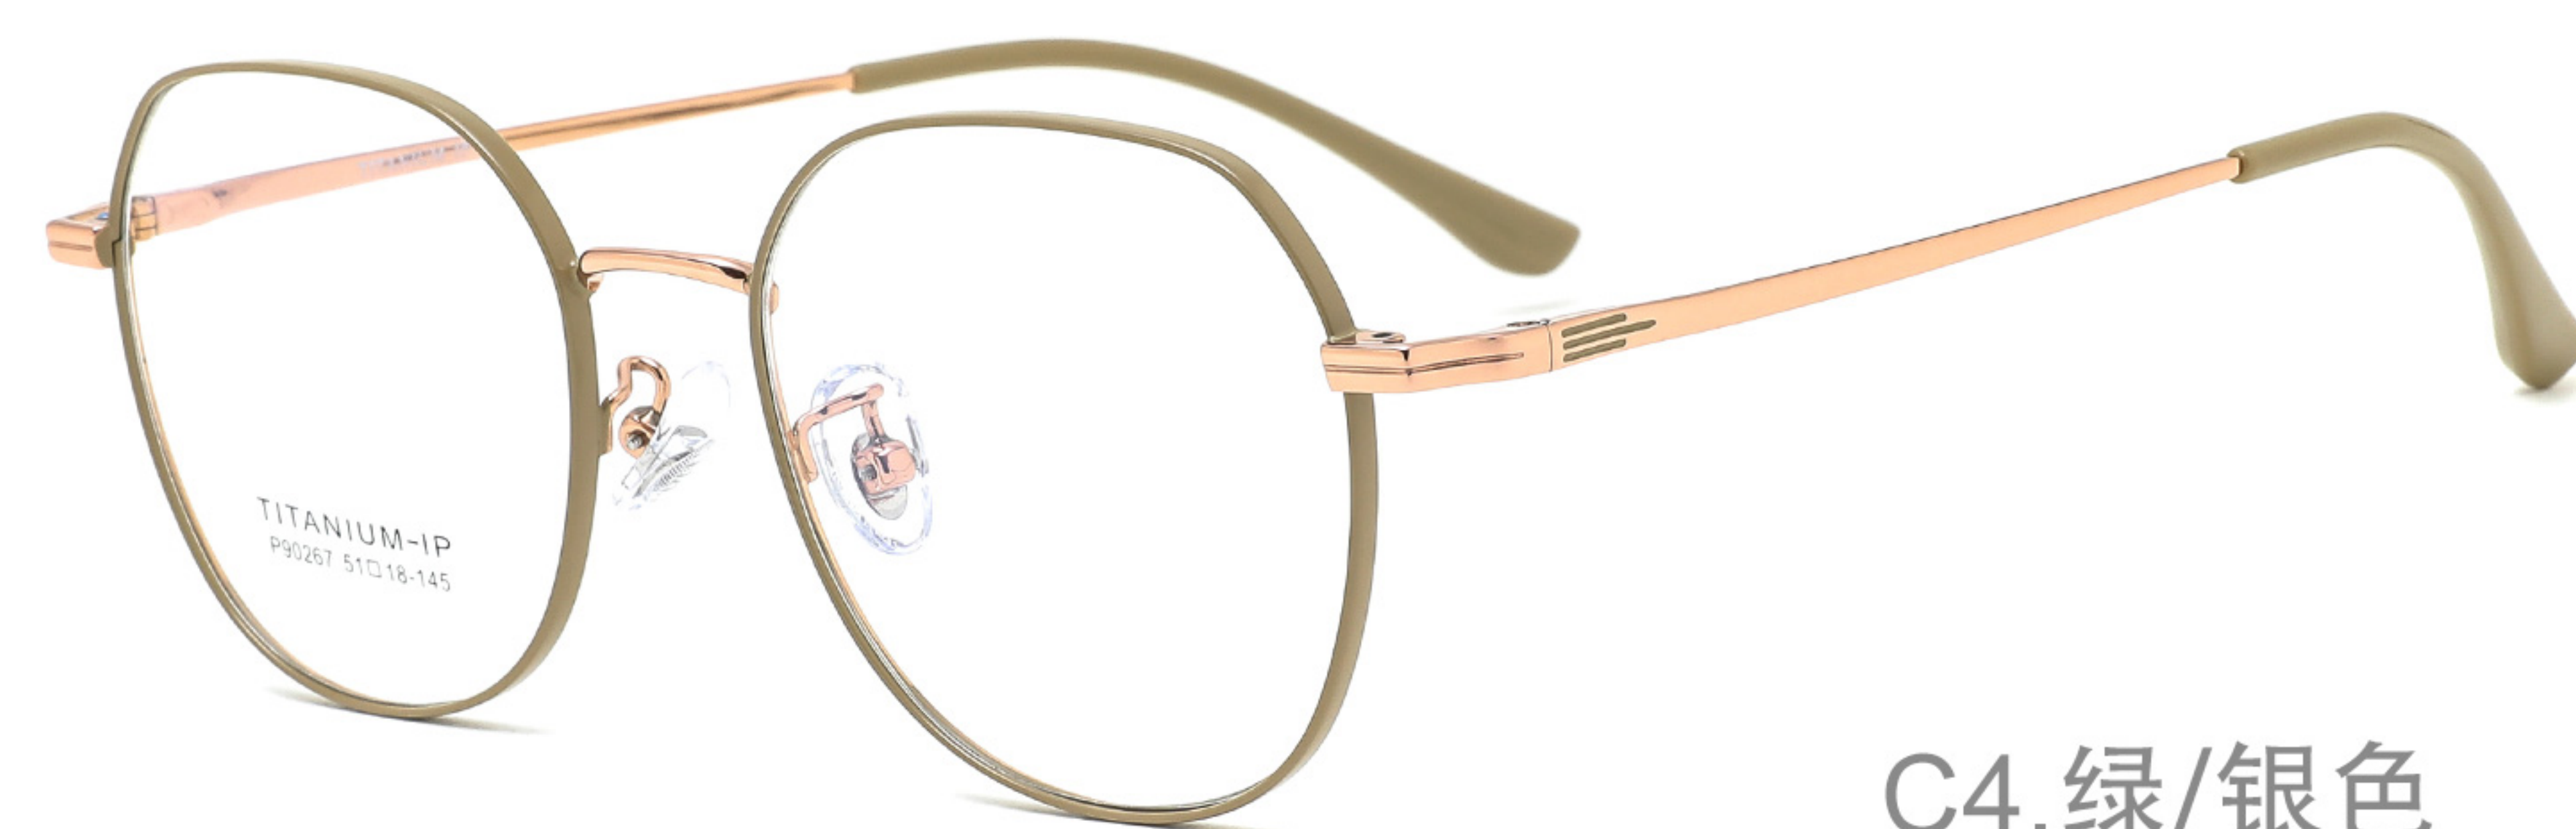

COLOR DISPLAY

C1.黑色

C2.黑/银色

C3.玫瑰金色

C4.绿/银色

C5.银色

产品型号: P90269

产品尺寸: 51□18-145