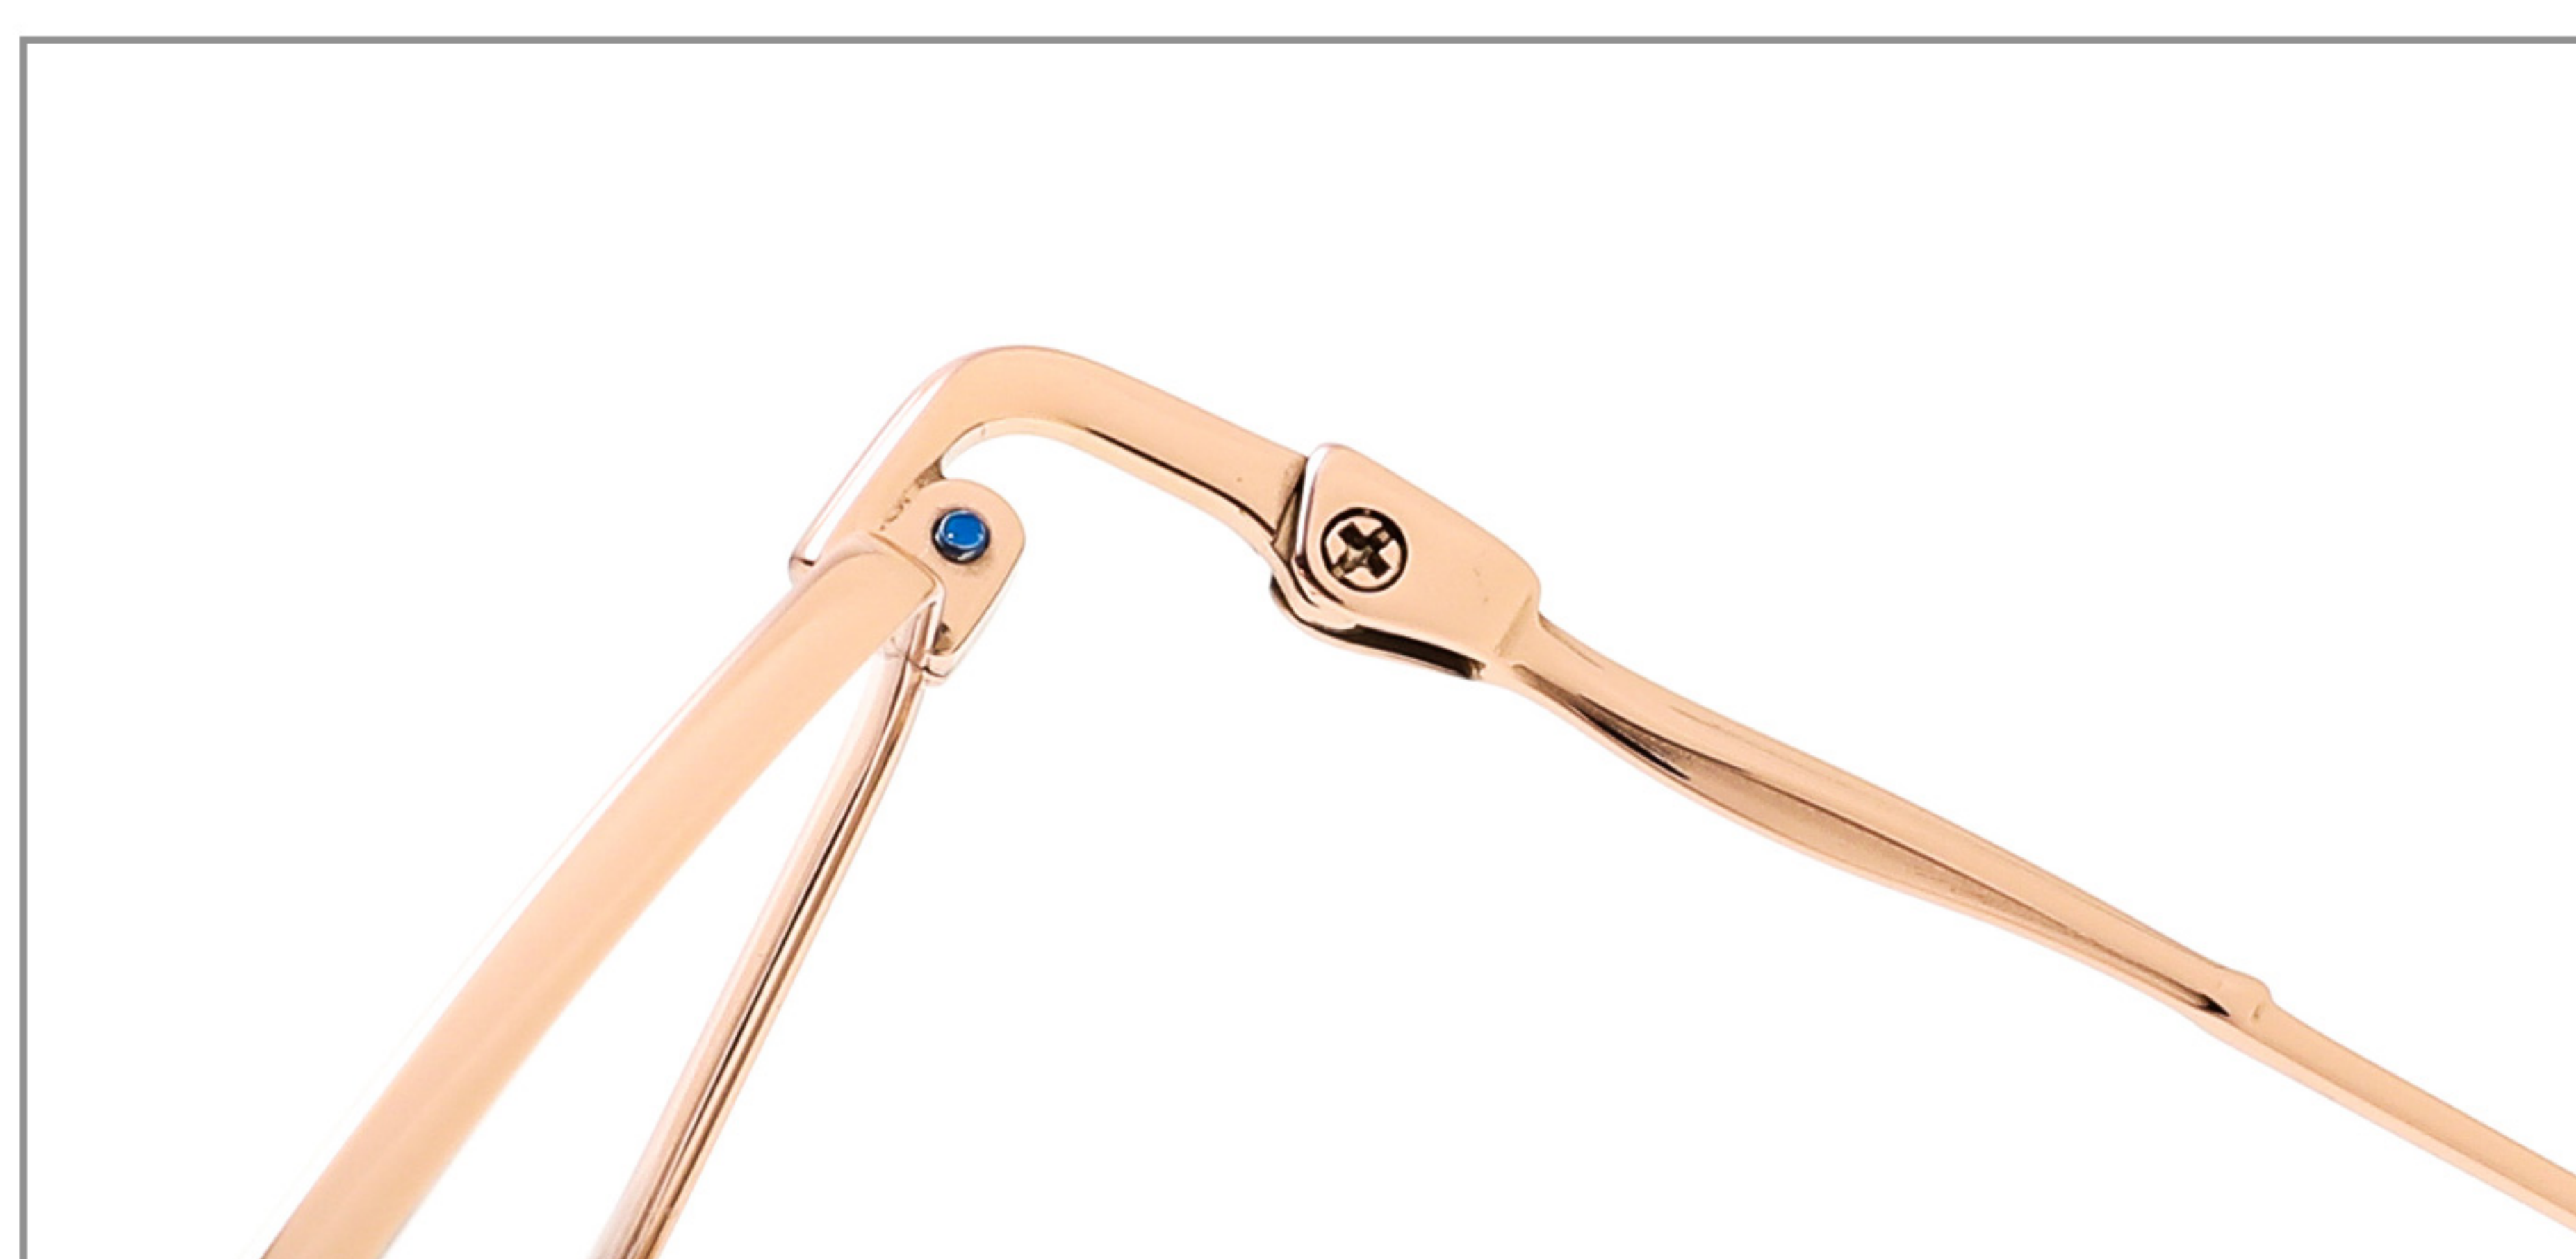

DETAIL DESIGN