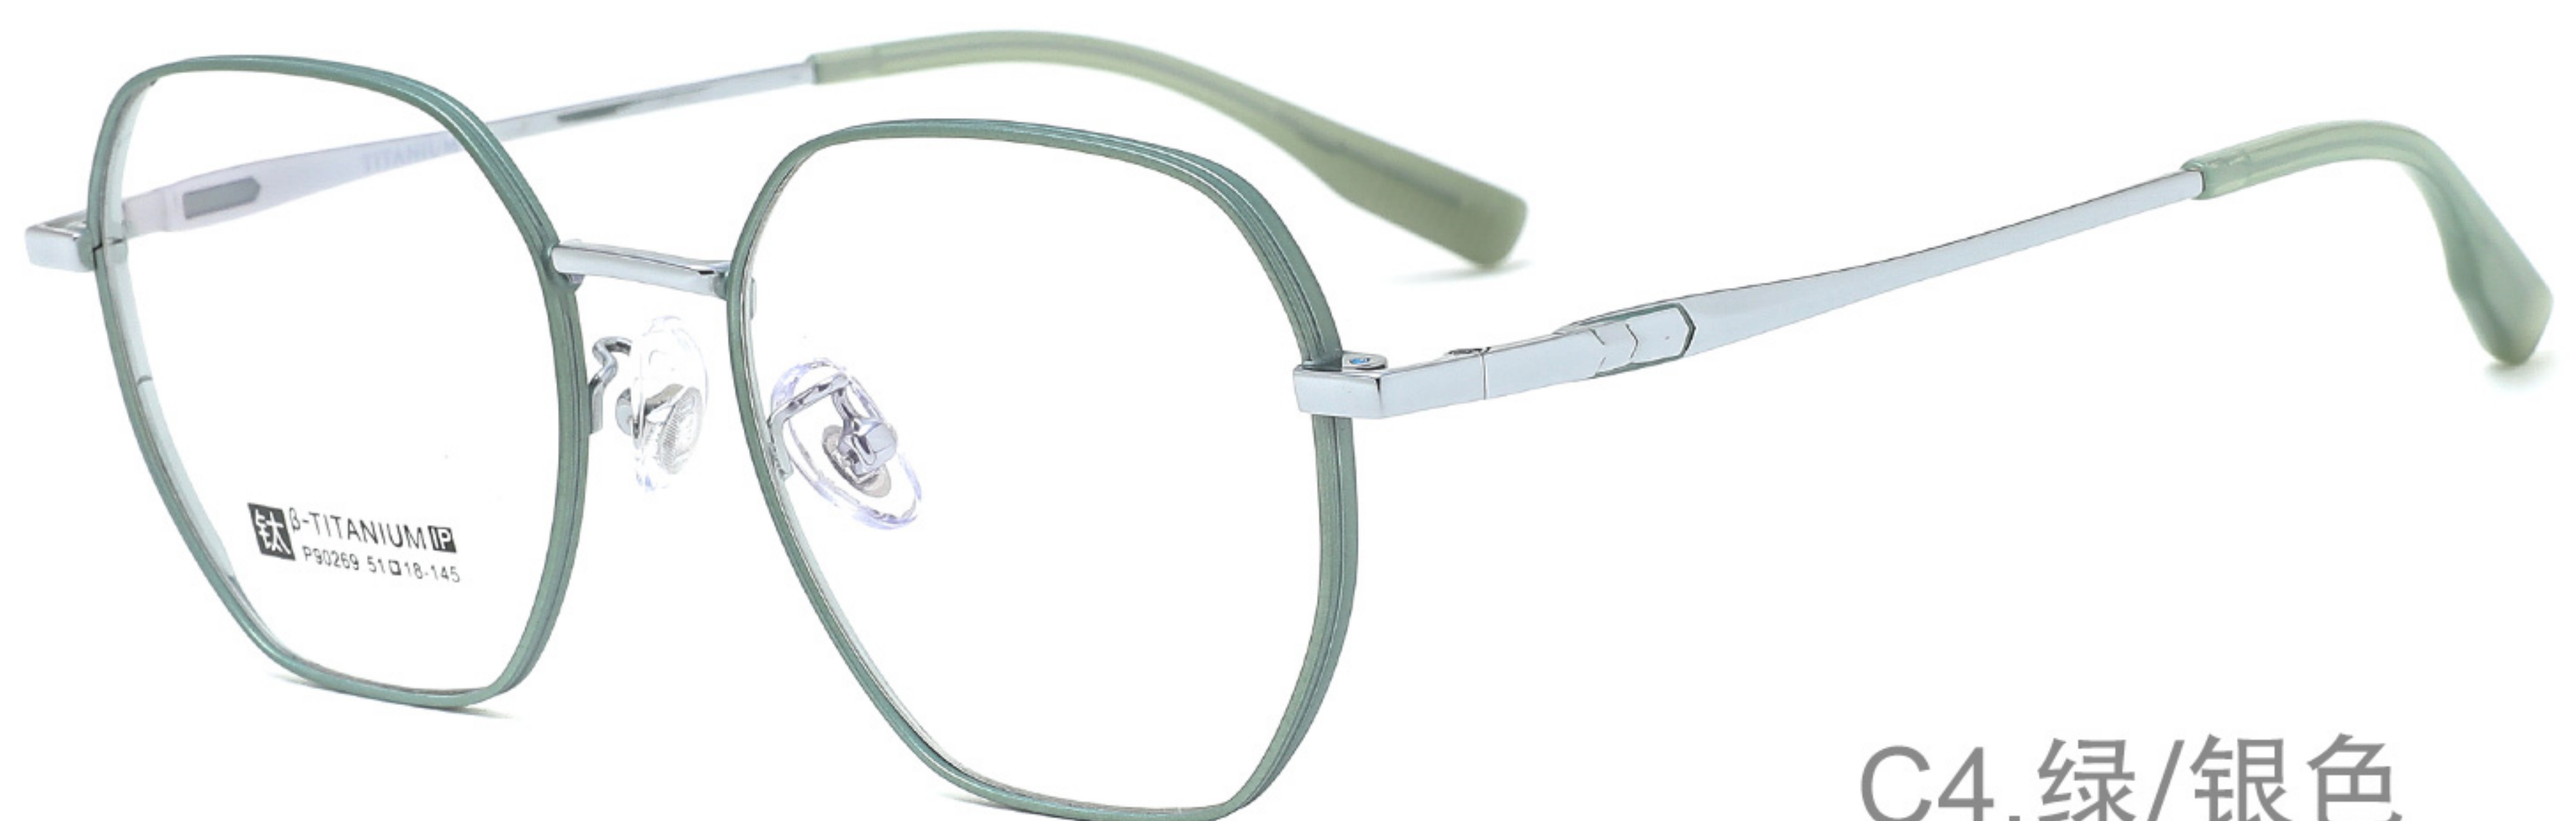

产品型号: P90269

产品尺寸: 51□18-145

所属系列: 光学架

镜框材质: 金属

镜腿材质: β 钛

镜片: 白片

DETAIL DESIGN

COLOR DISPLAY