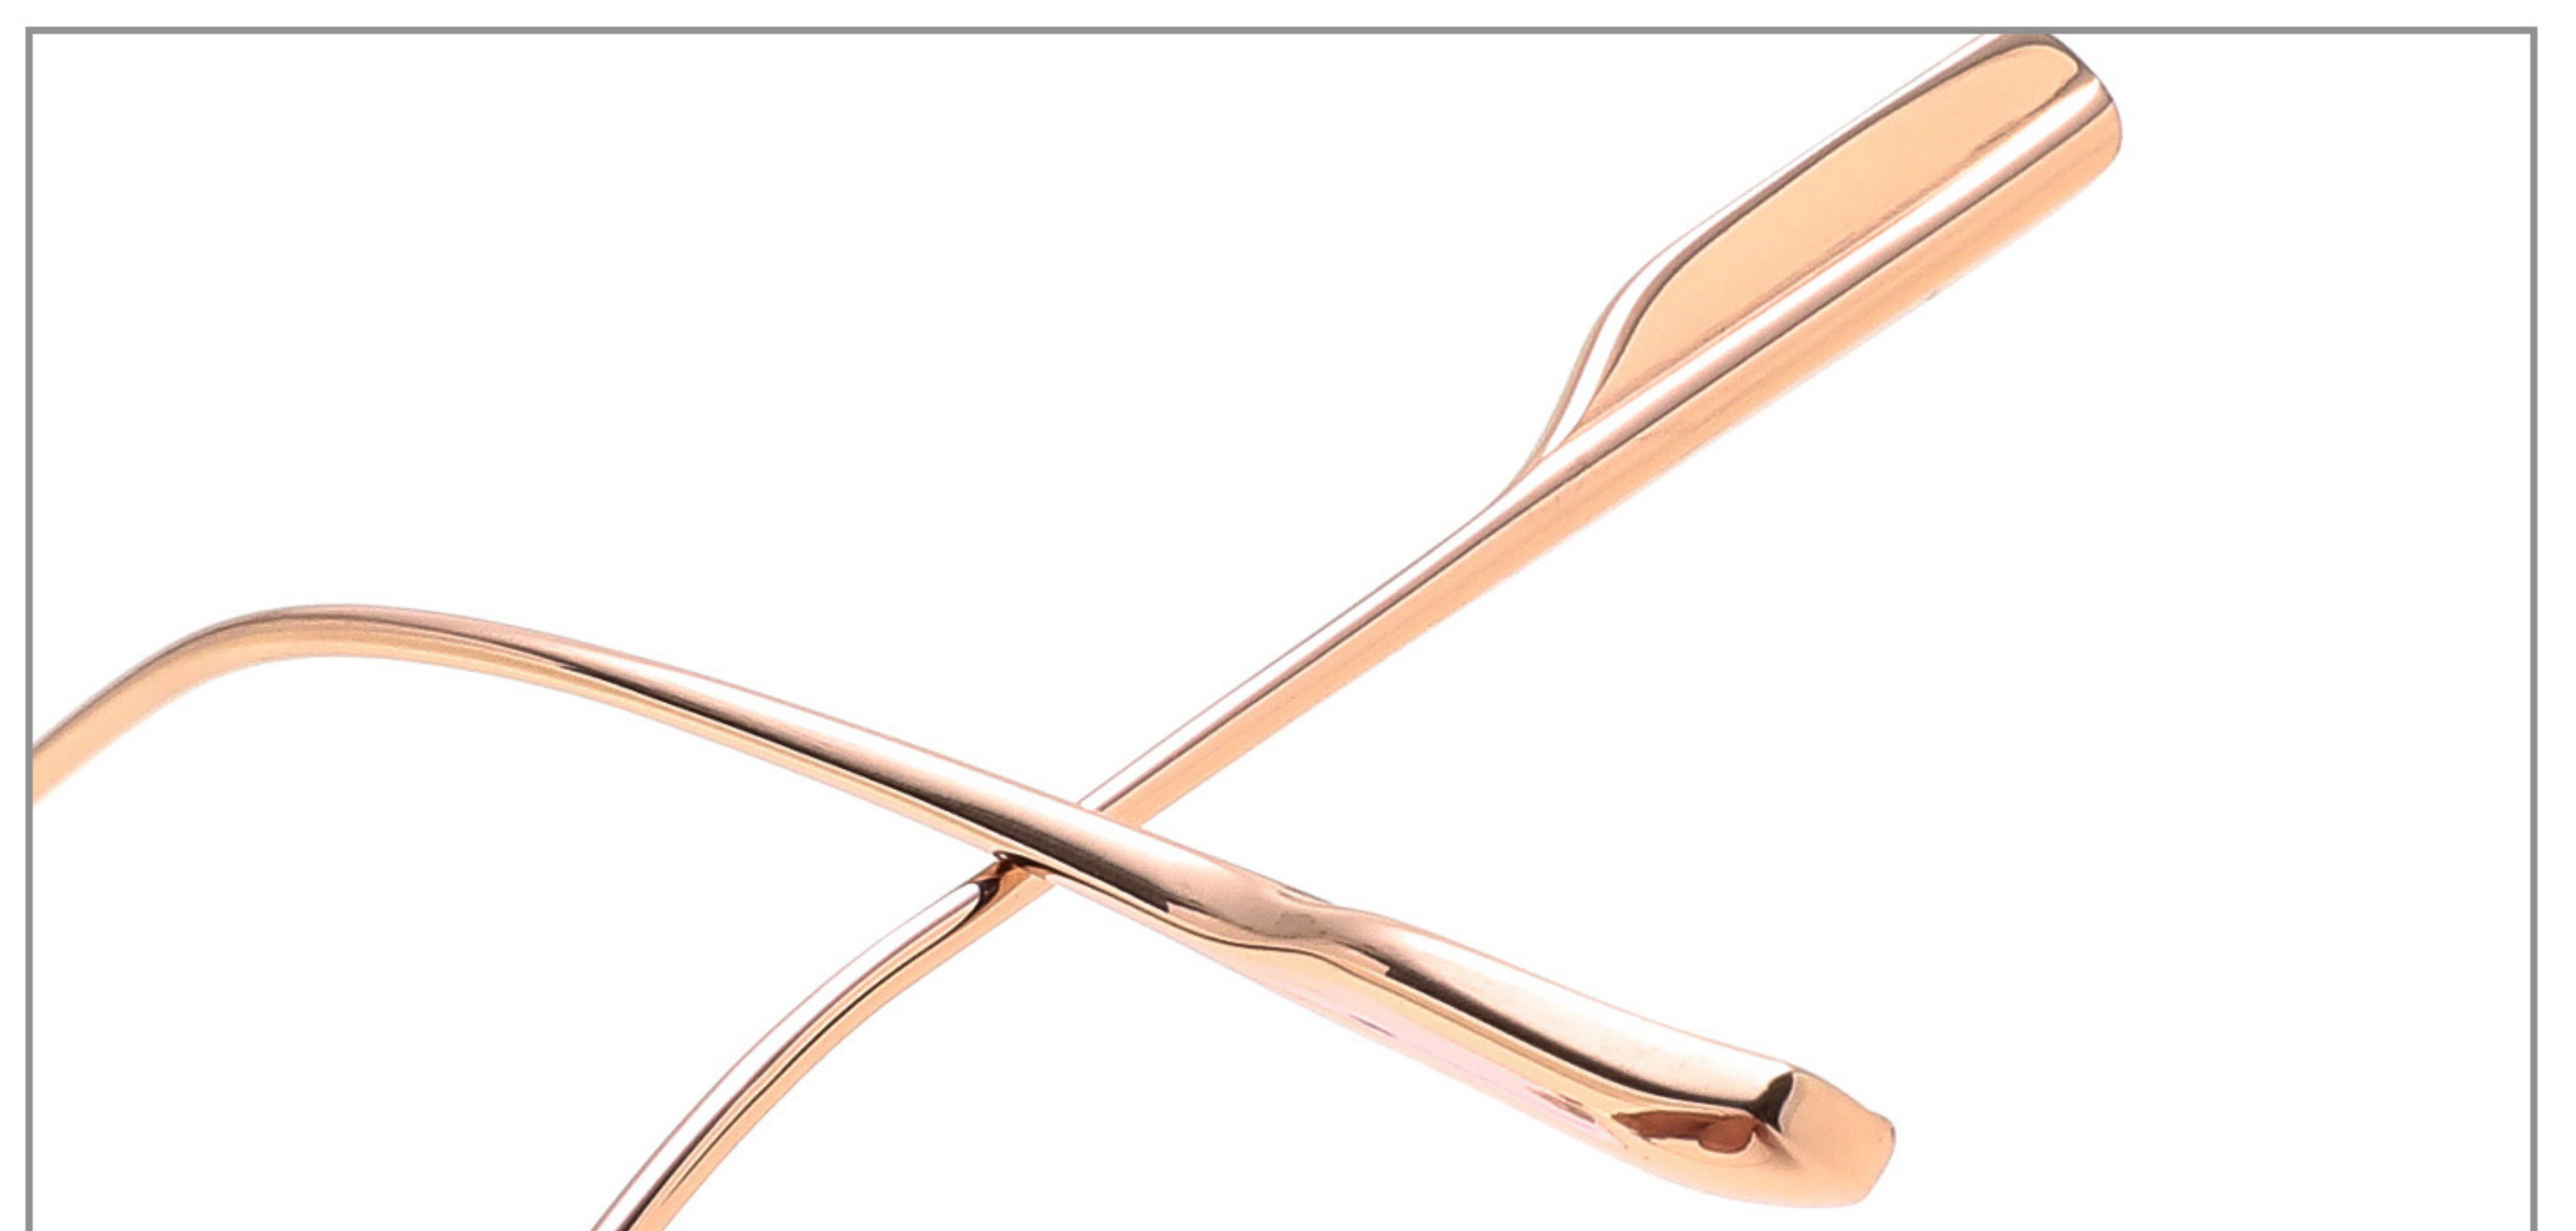

产品型号: P90272

产品尺寸: 52□18-149

所属系列: 光学架

镜框材质: 金属

镜腿材质: β 钛

镜片: 白片

DETAIL DESIGN

COLOR DISPLAY