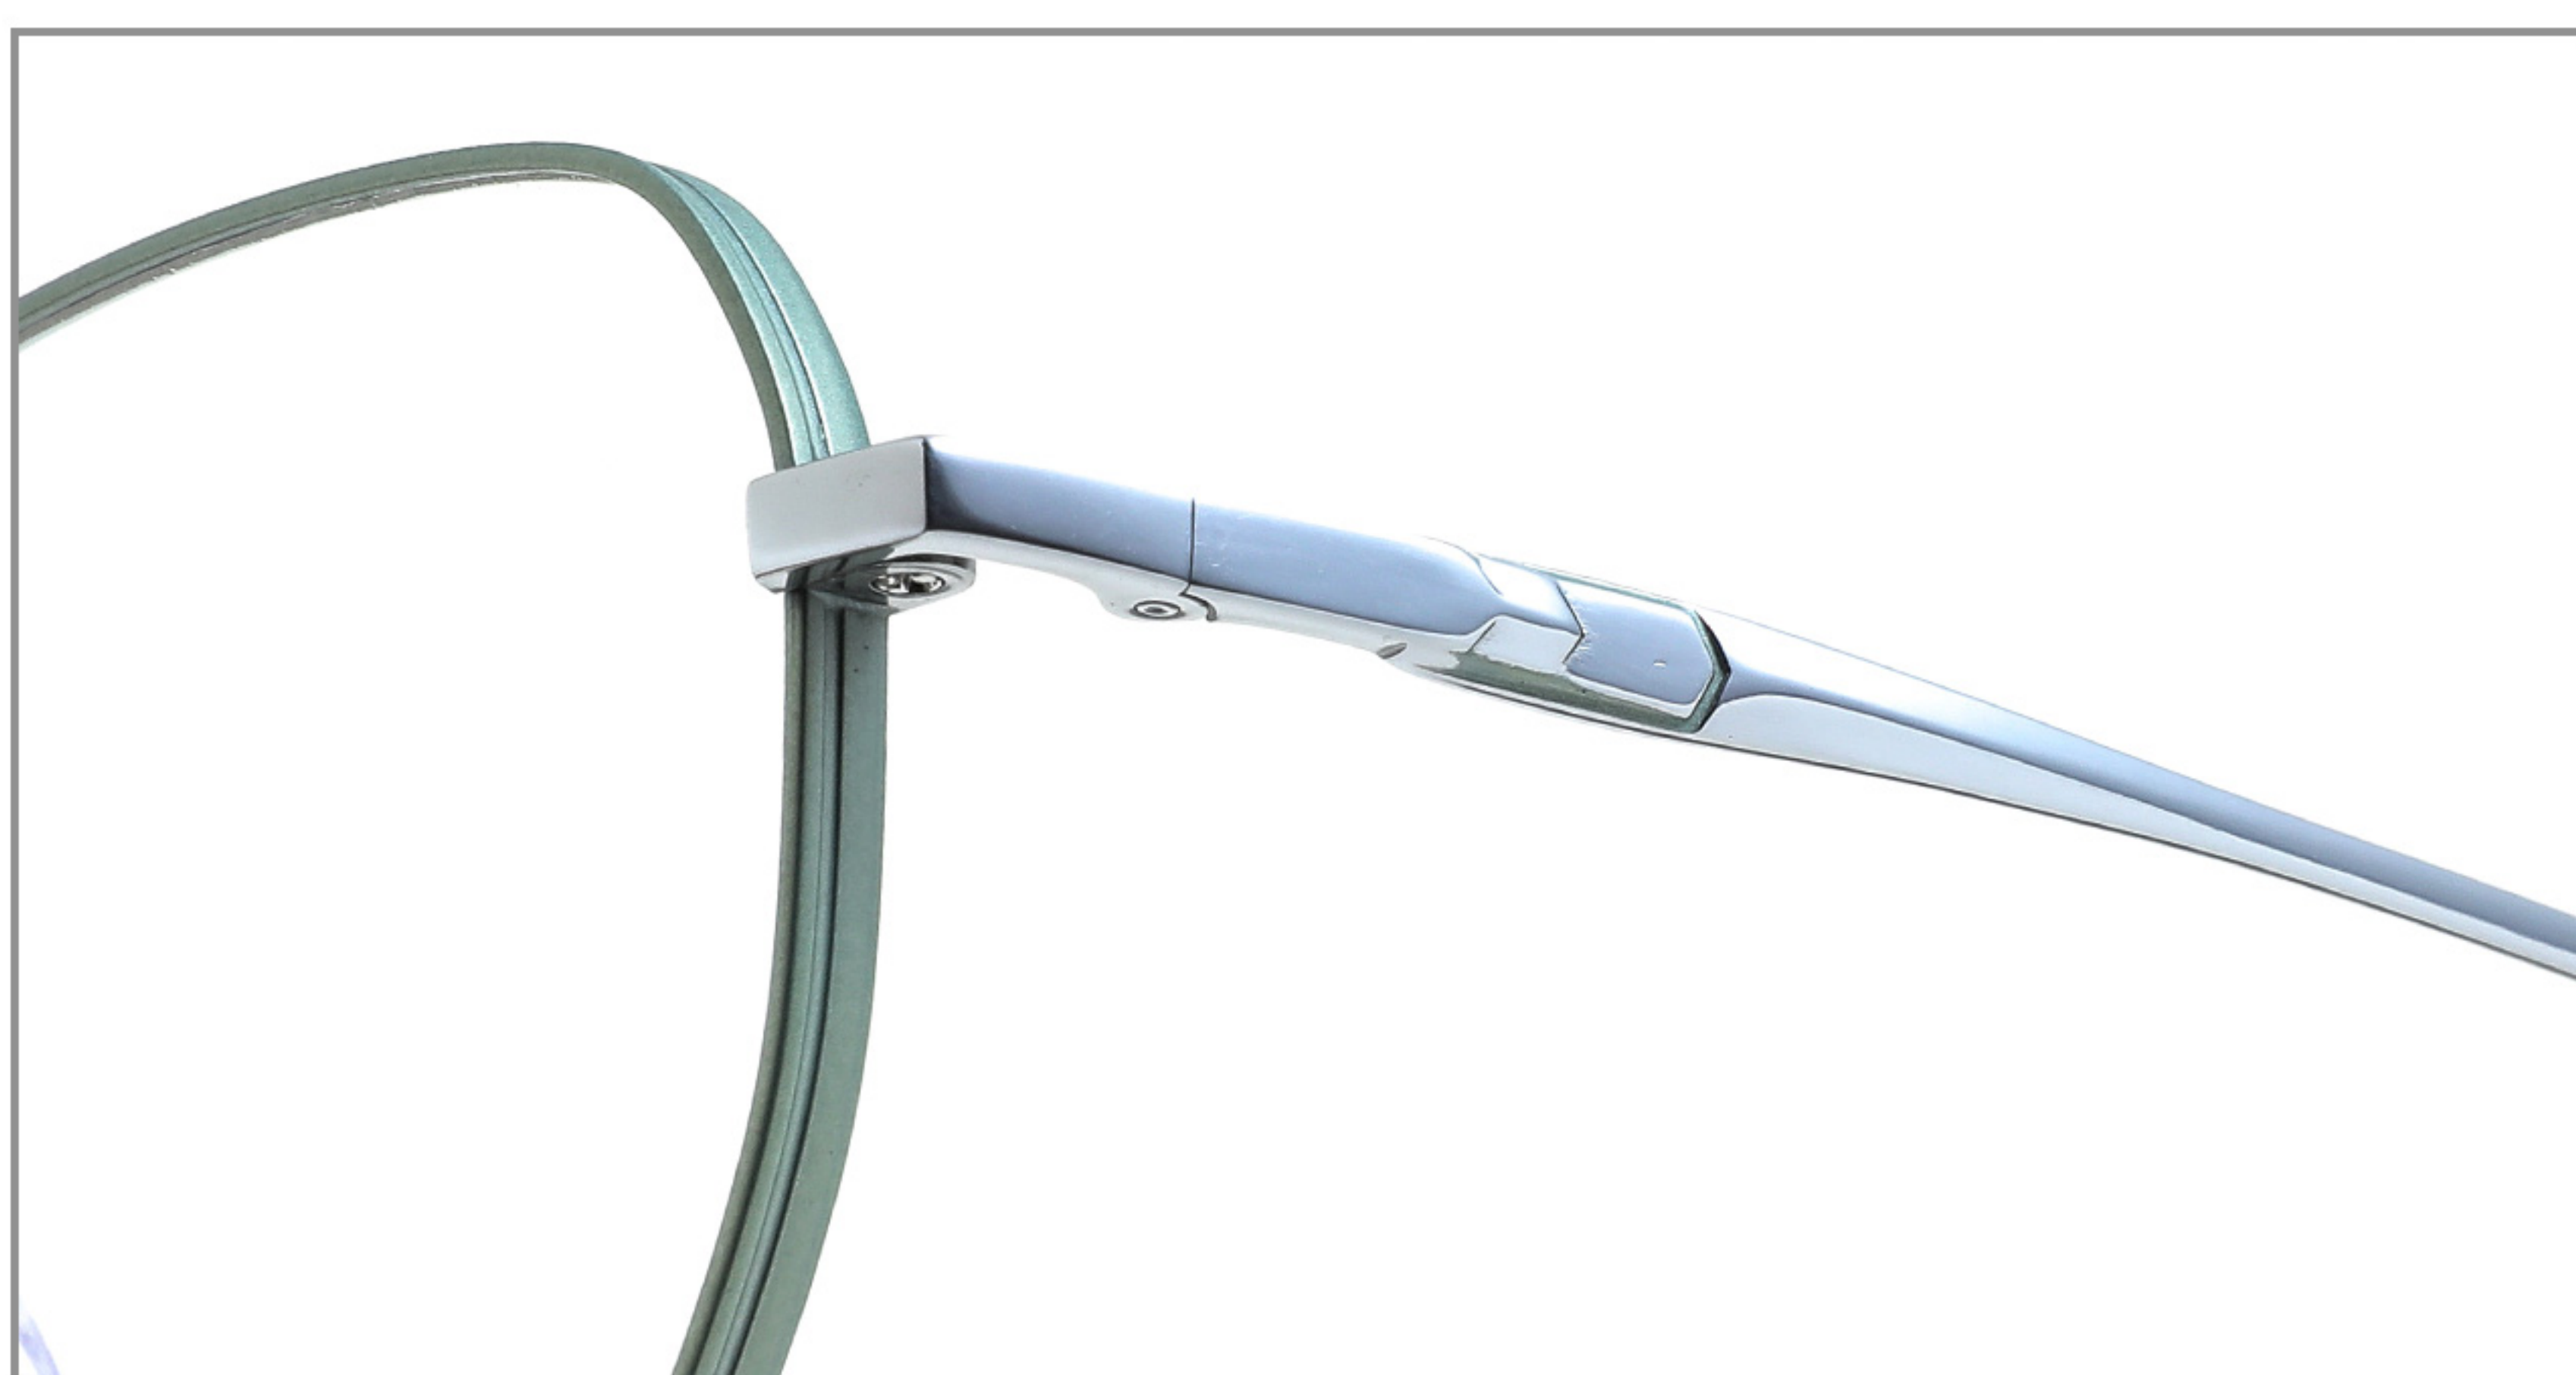

DETAIL DESIGN