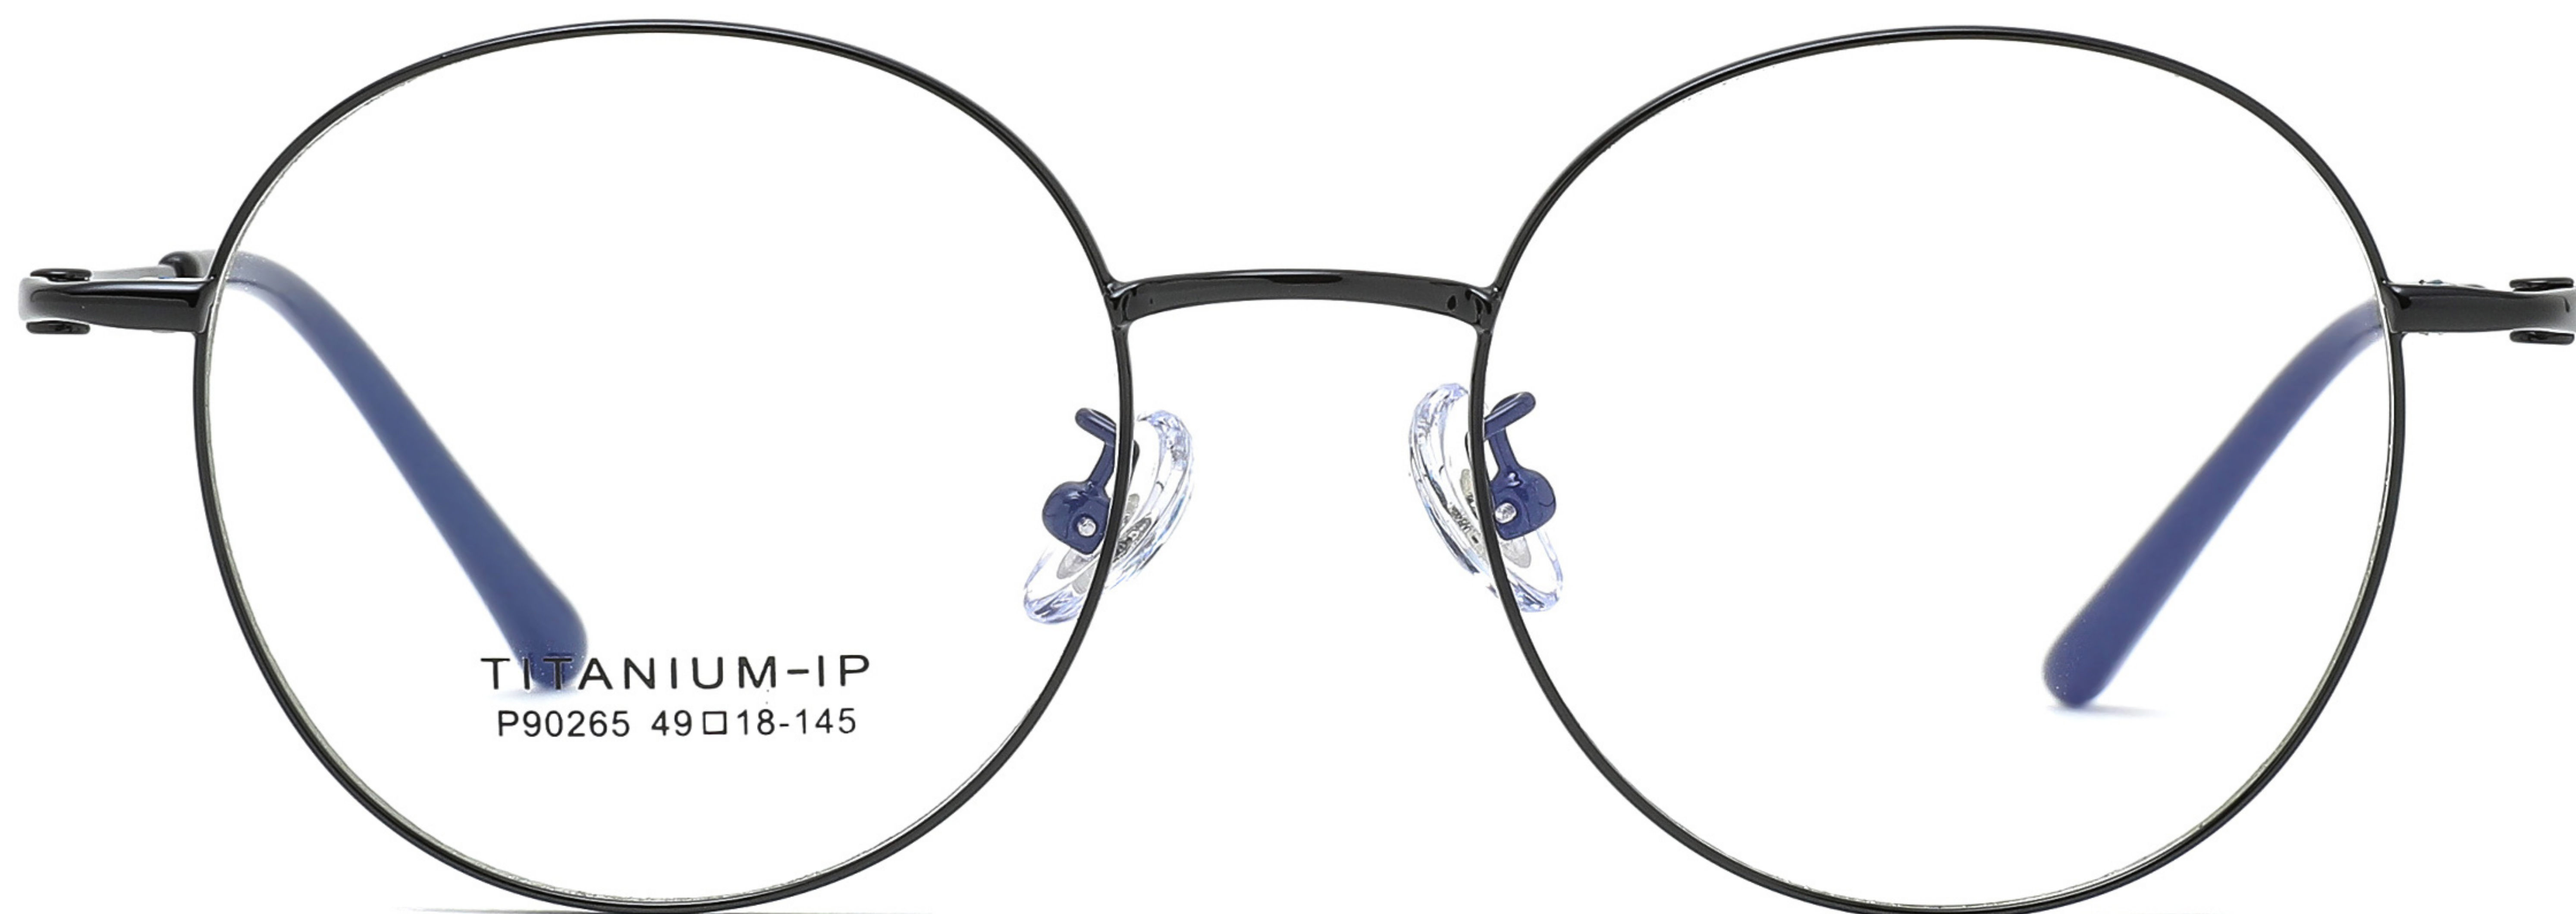

DETAIL DESIGN

COLOR DISPLAY

C1.黑色

C2.黑/银色

C3.玫瑰金色

C4.古铜色

C5.银色

产品型号: P90265