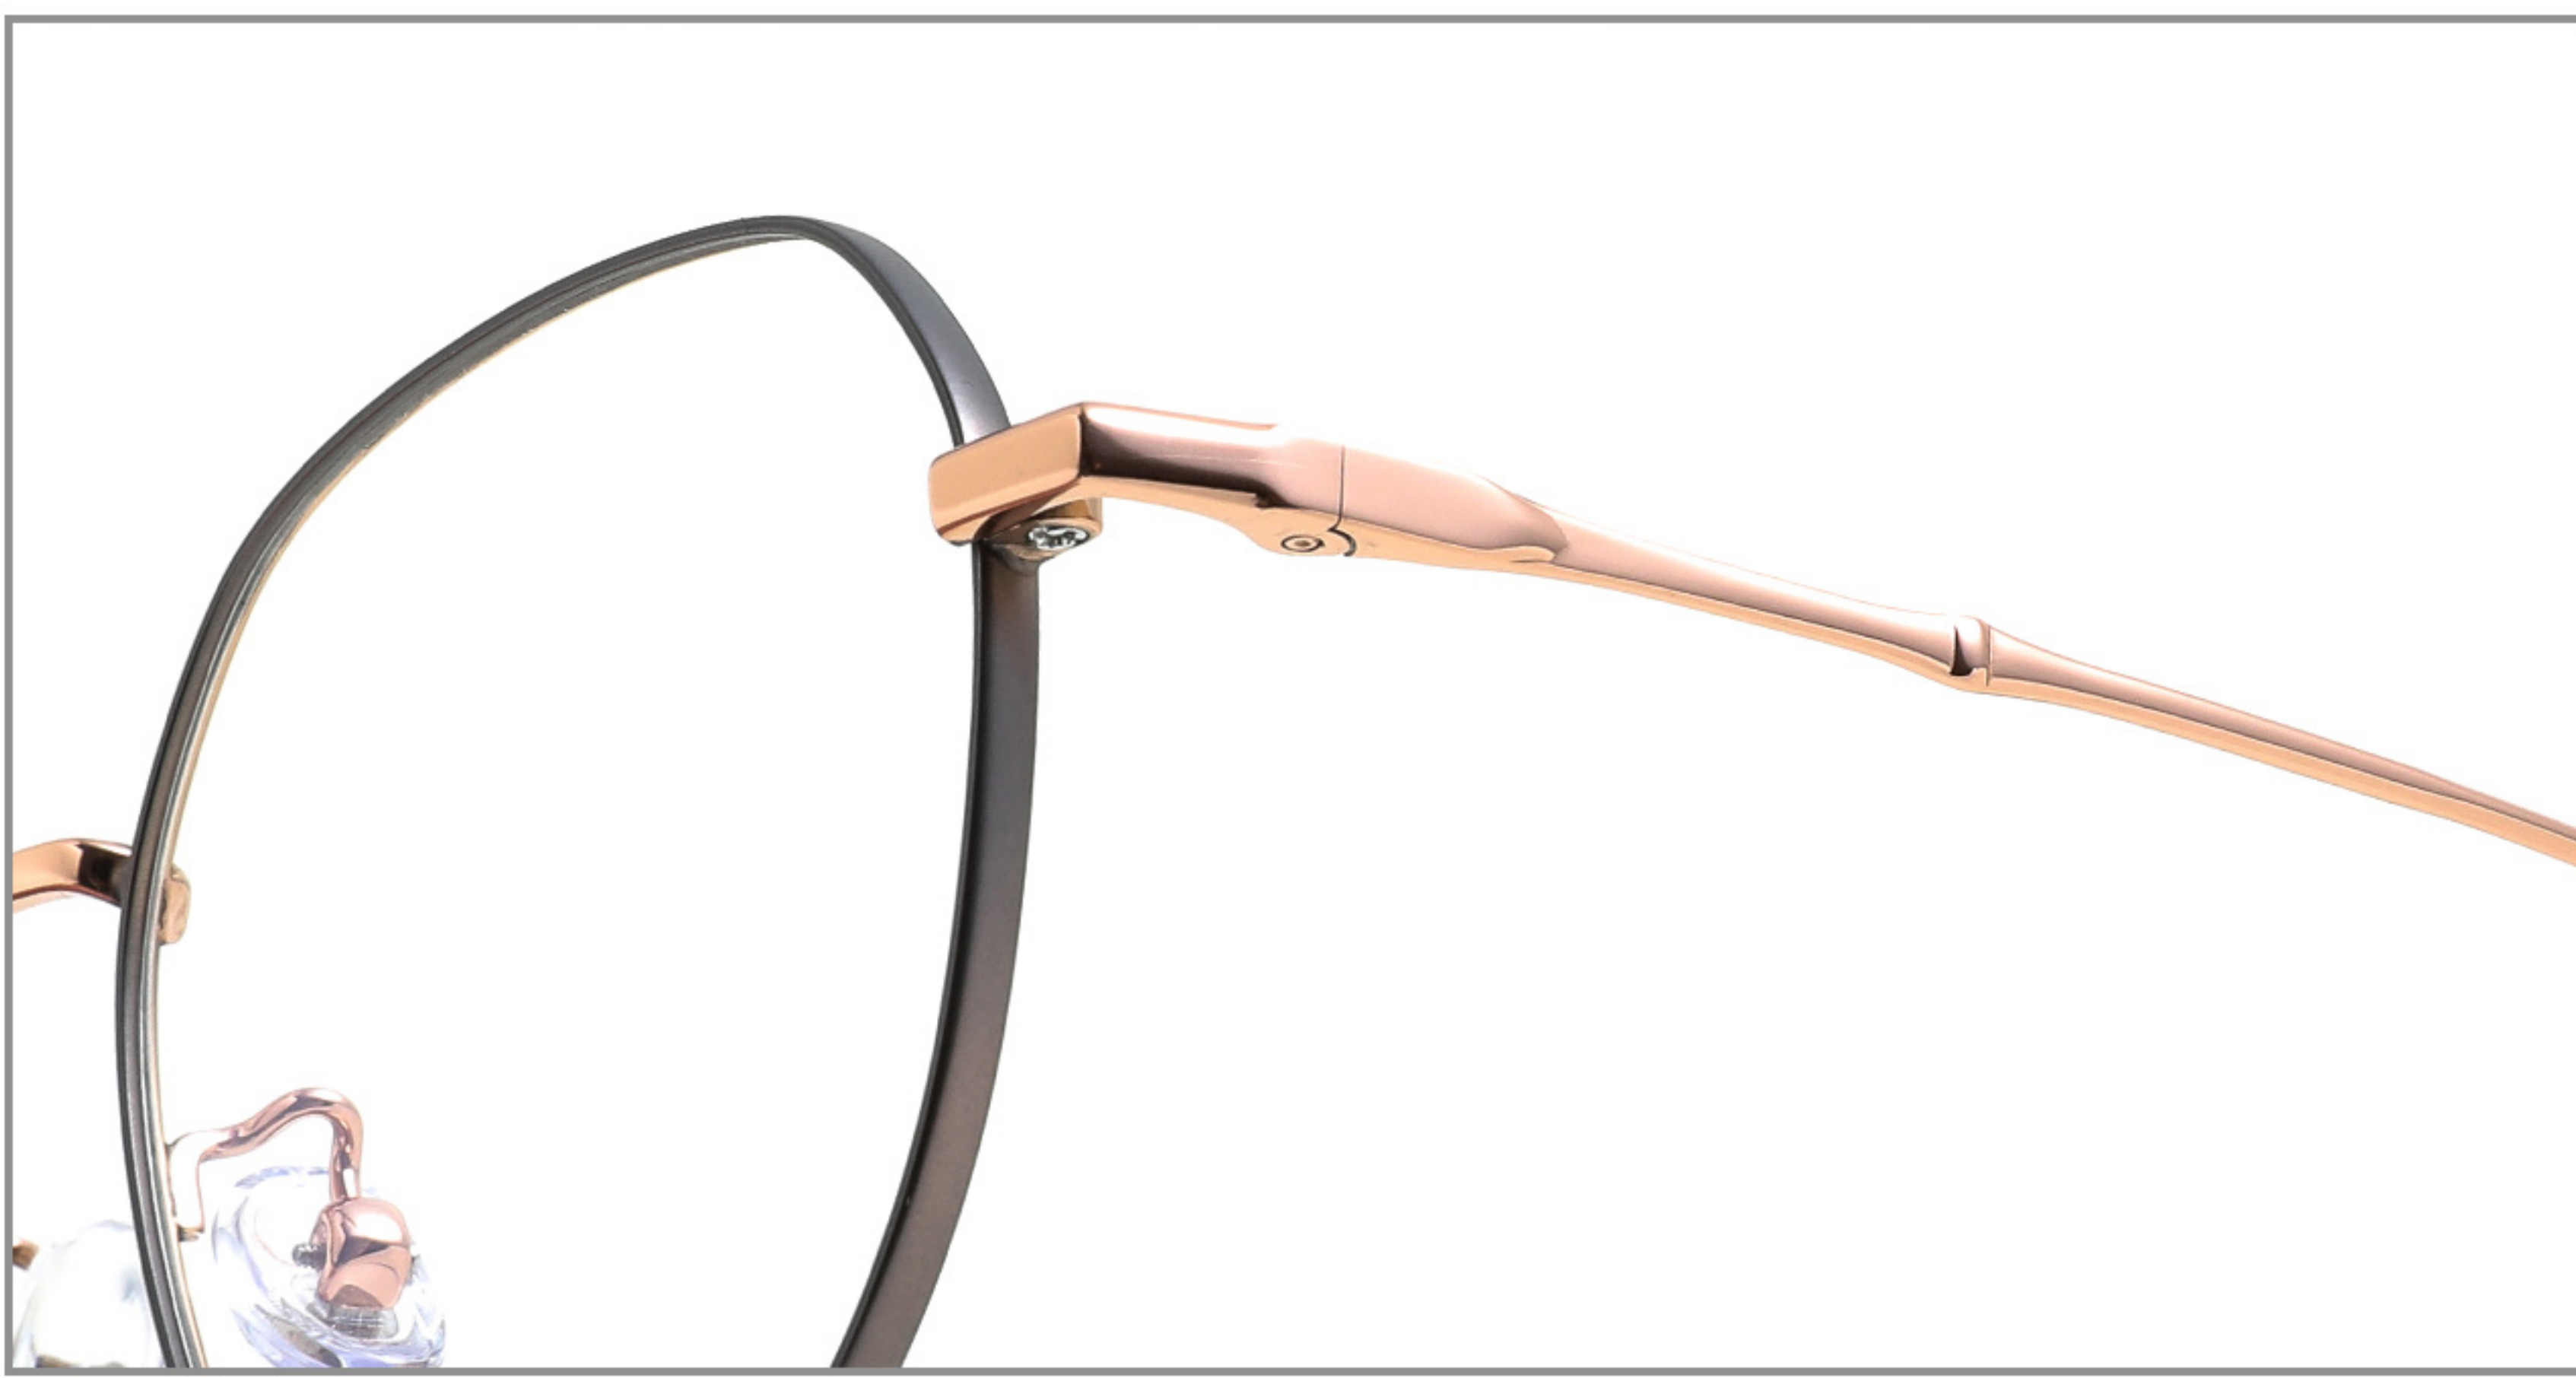

DETAIL DESIGN