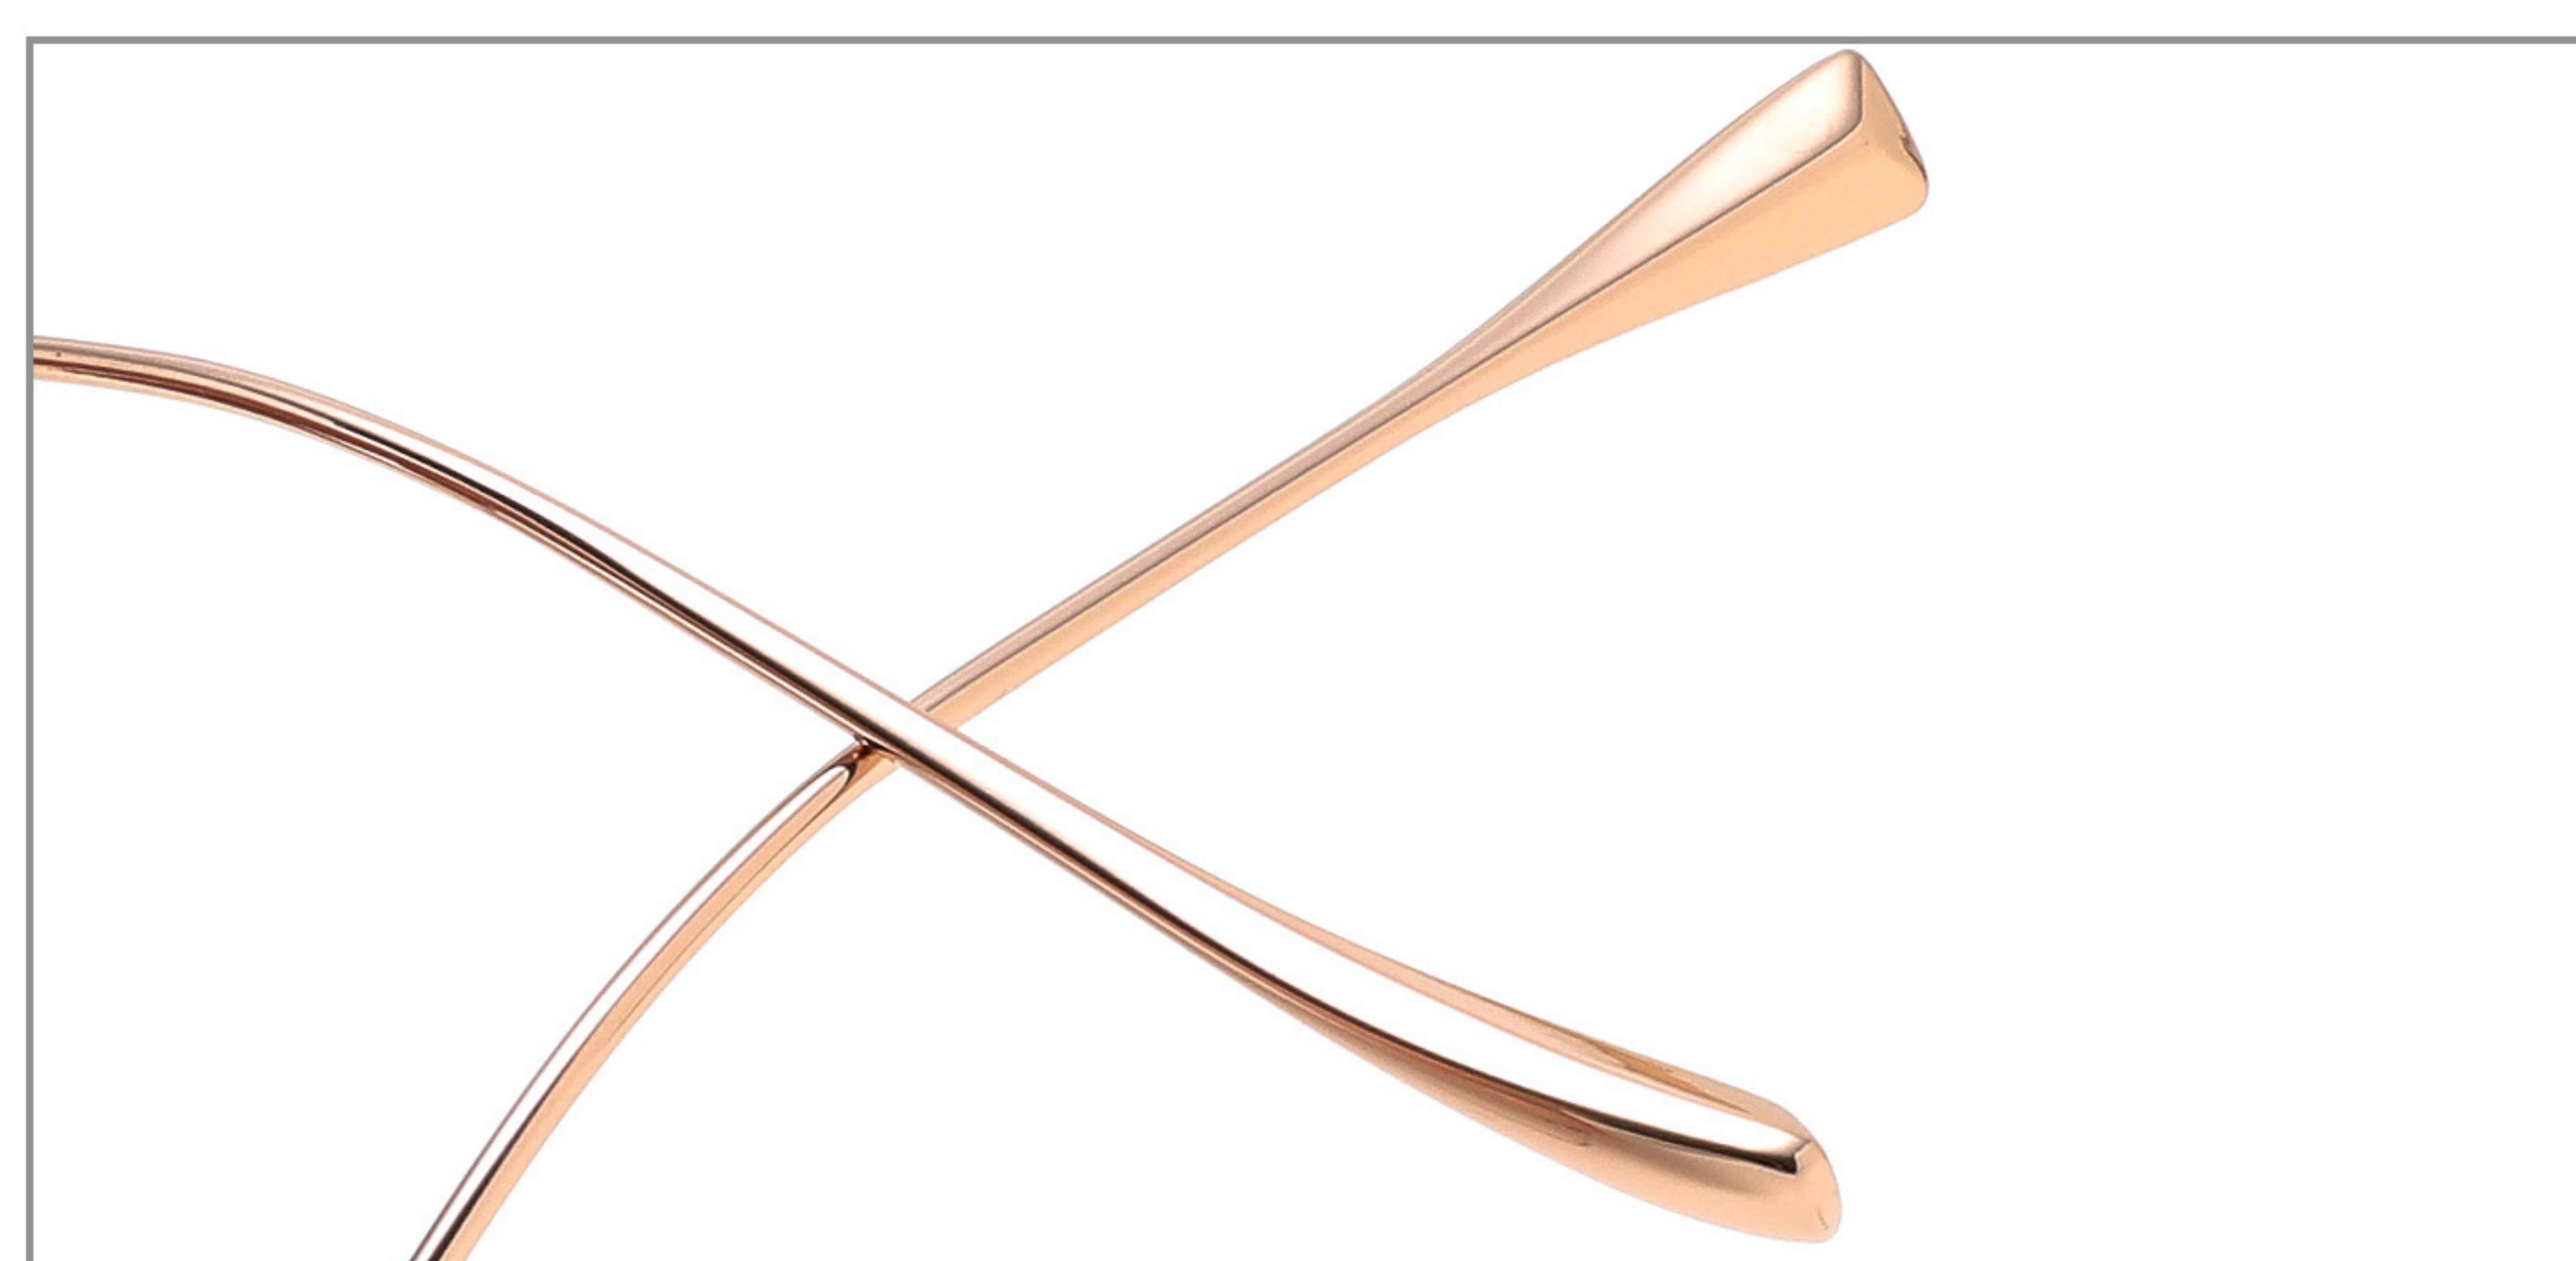

C4.枪色

DETAIL DESIGN