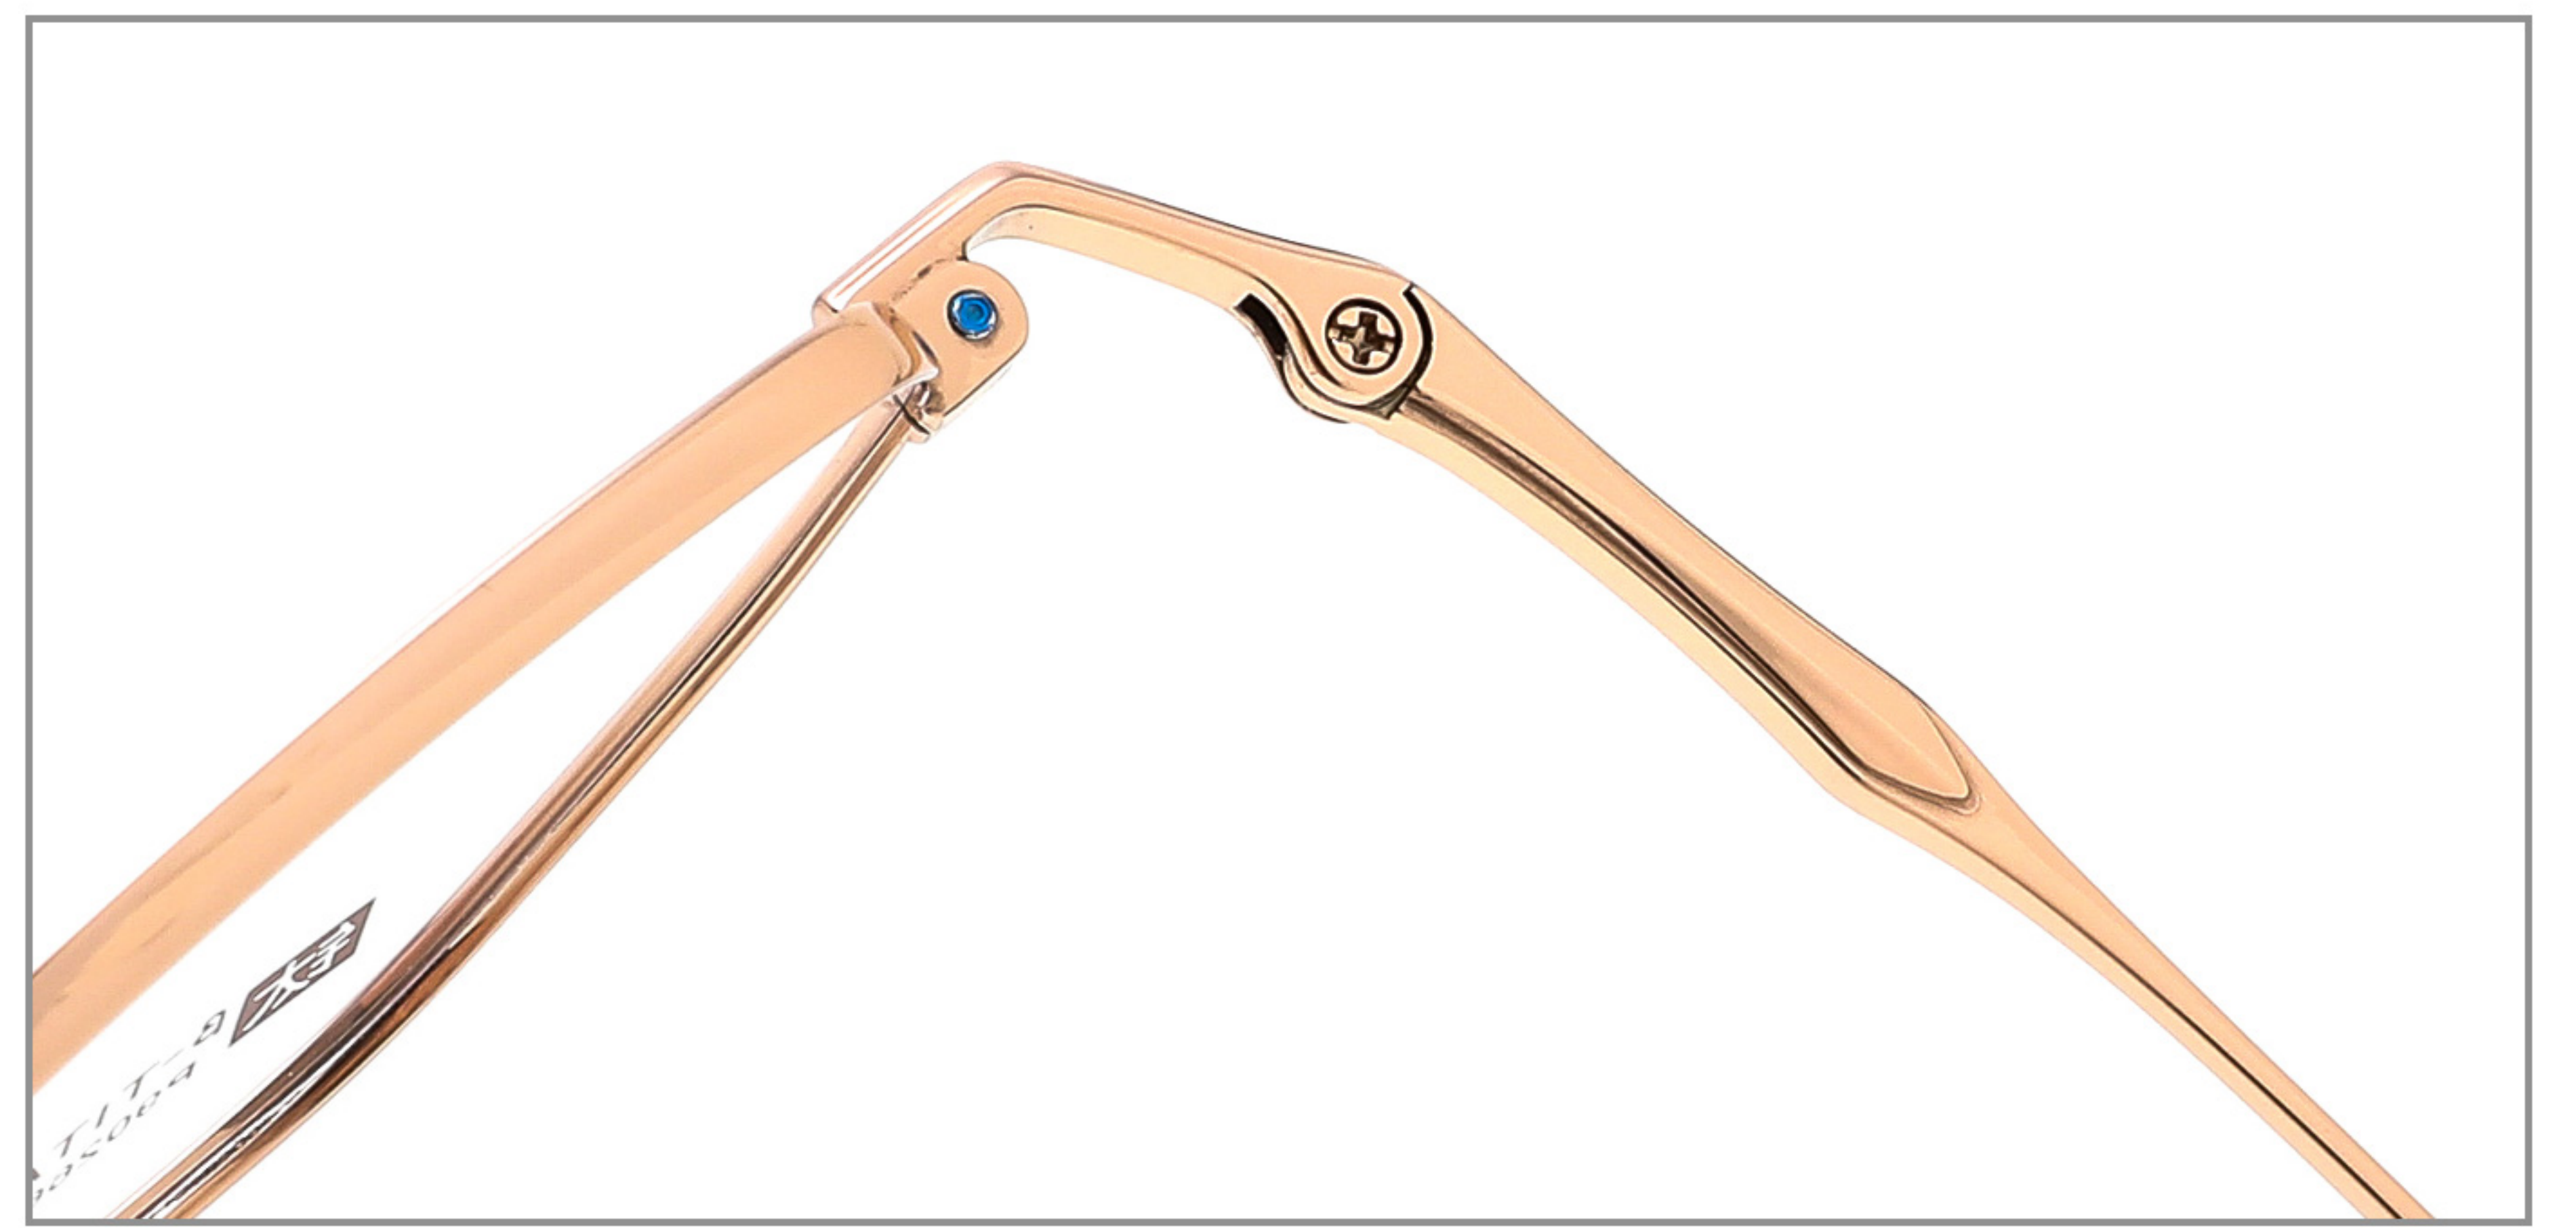

DETAIL DESIGN