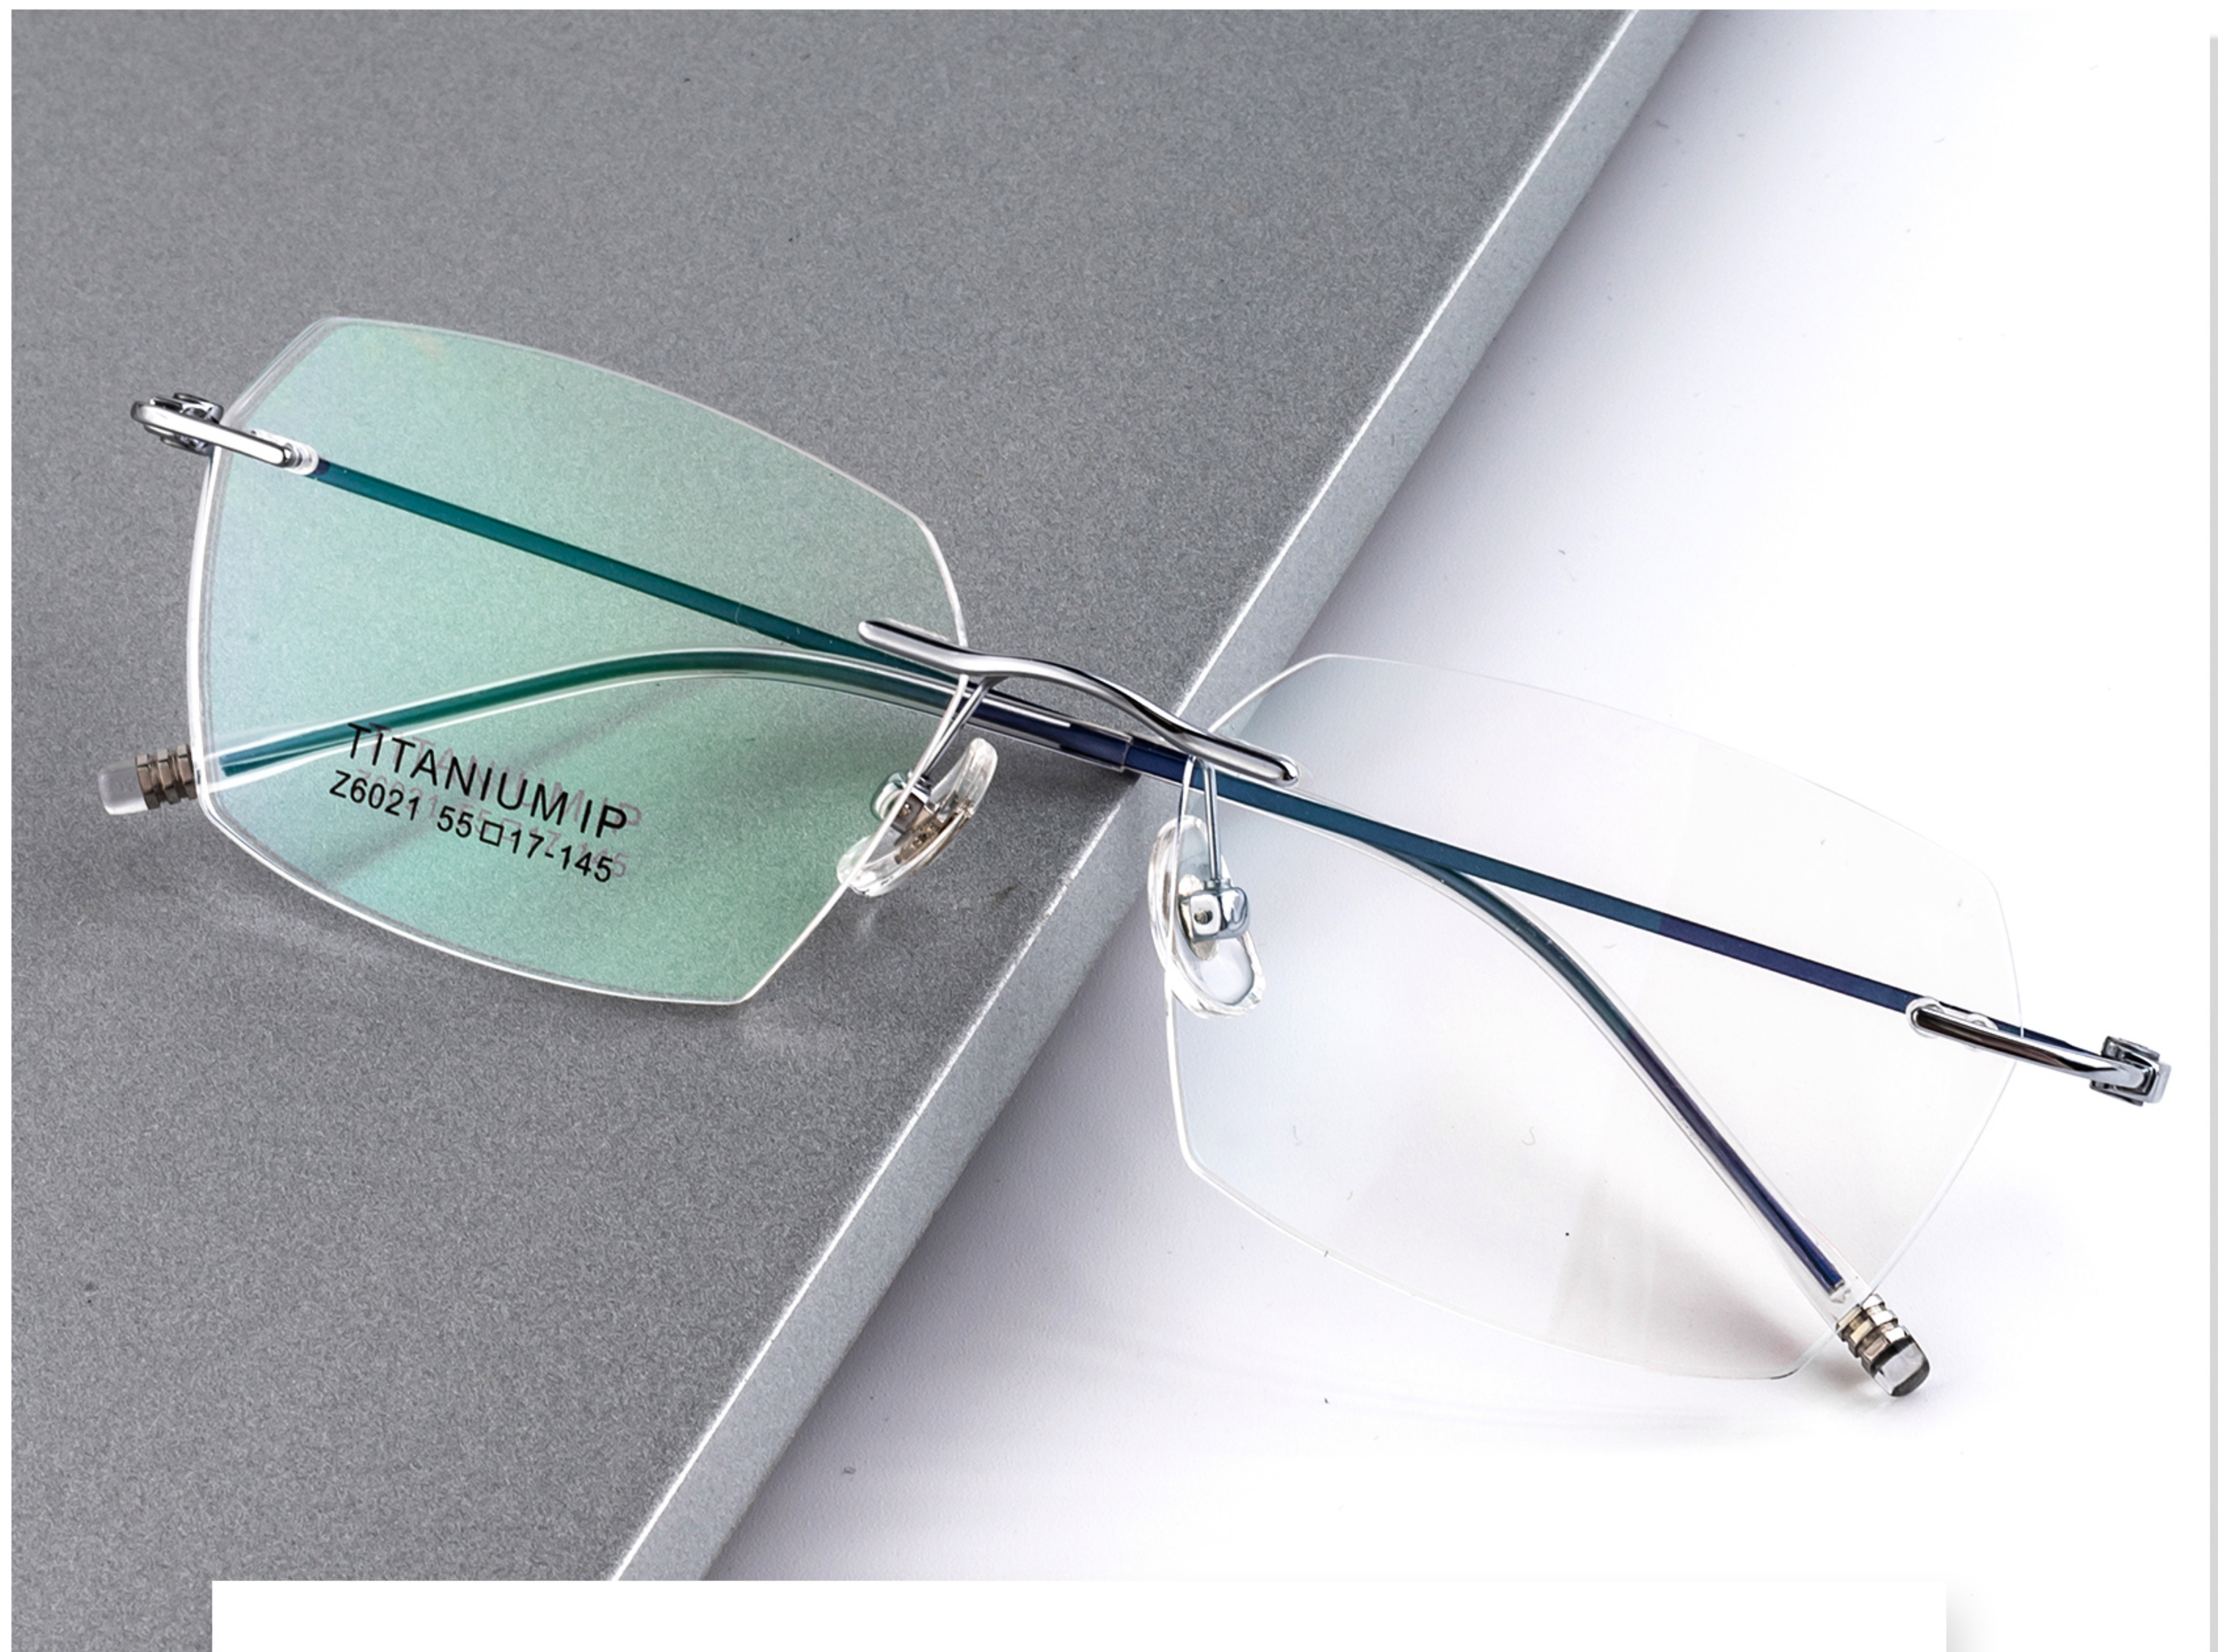

产品参数

53-17-145

MODEL: Z6019

银色

枪色

玫金

金色

黑色

产品参数

55-17-145

MODEL: Z6021

黑色

银+蓝

银+绿

金+咖

产品参数