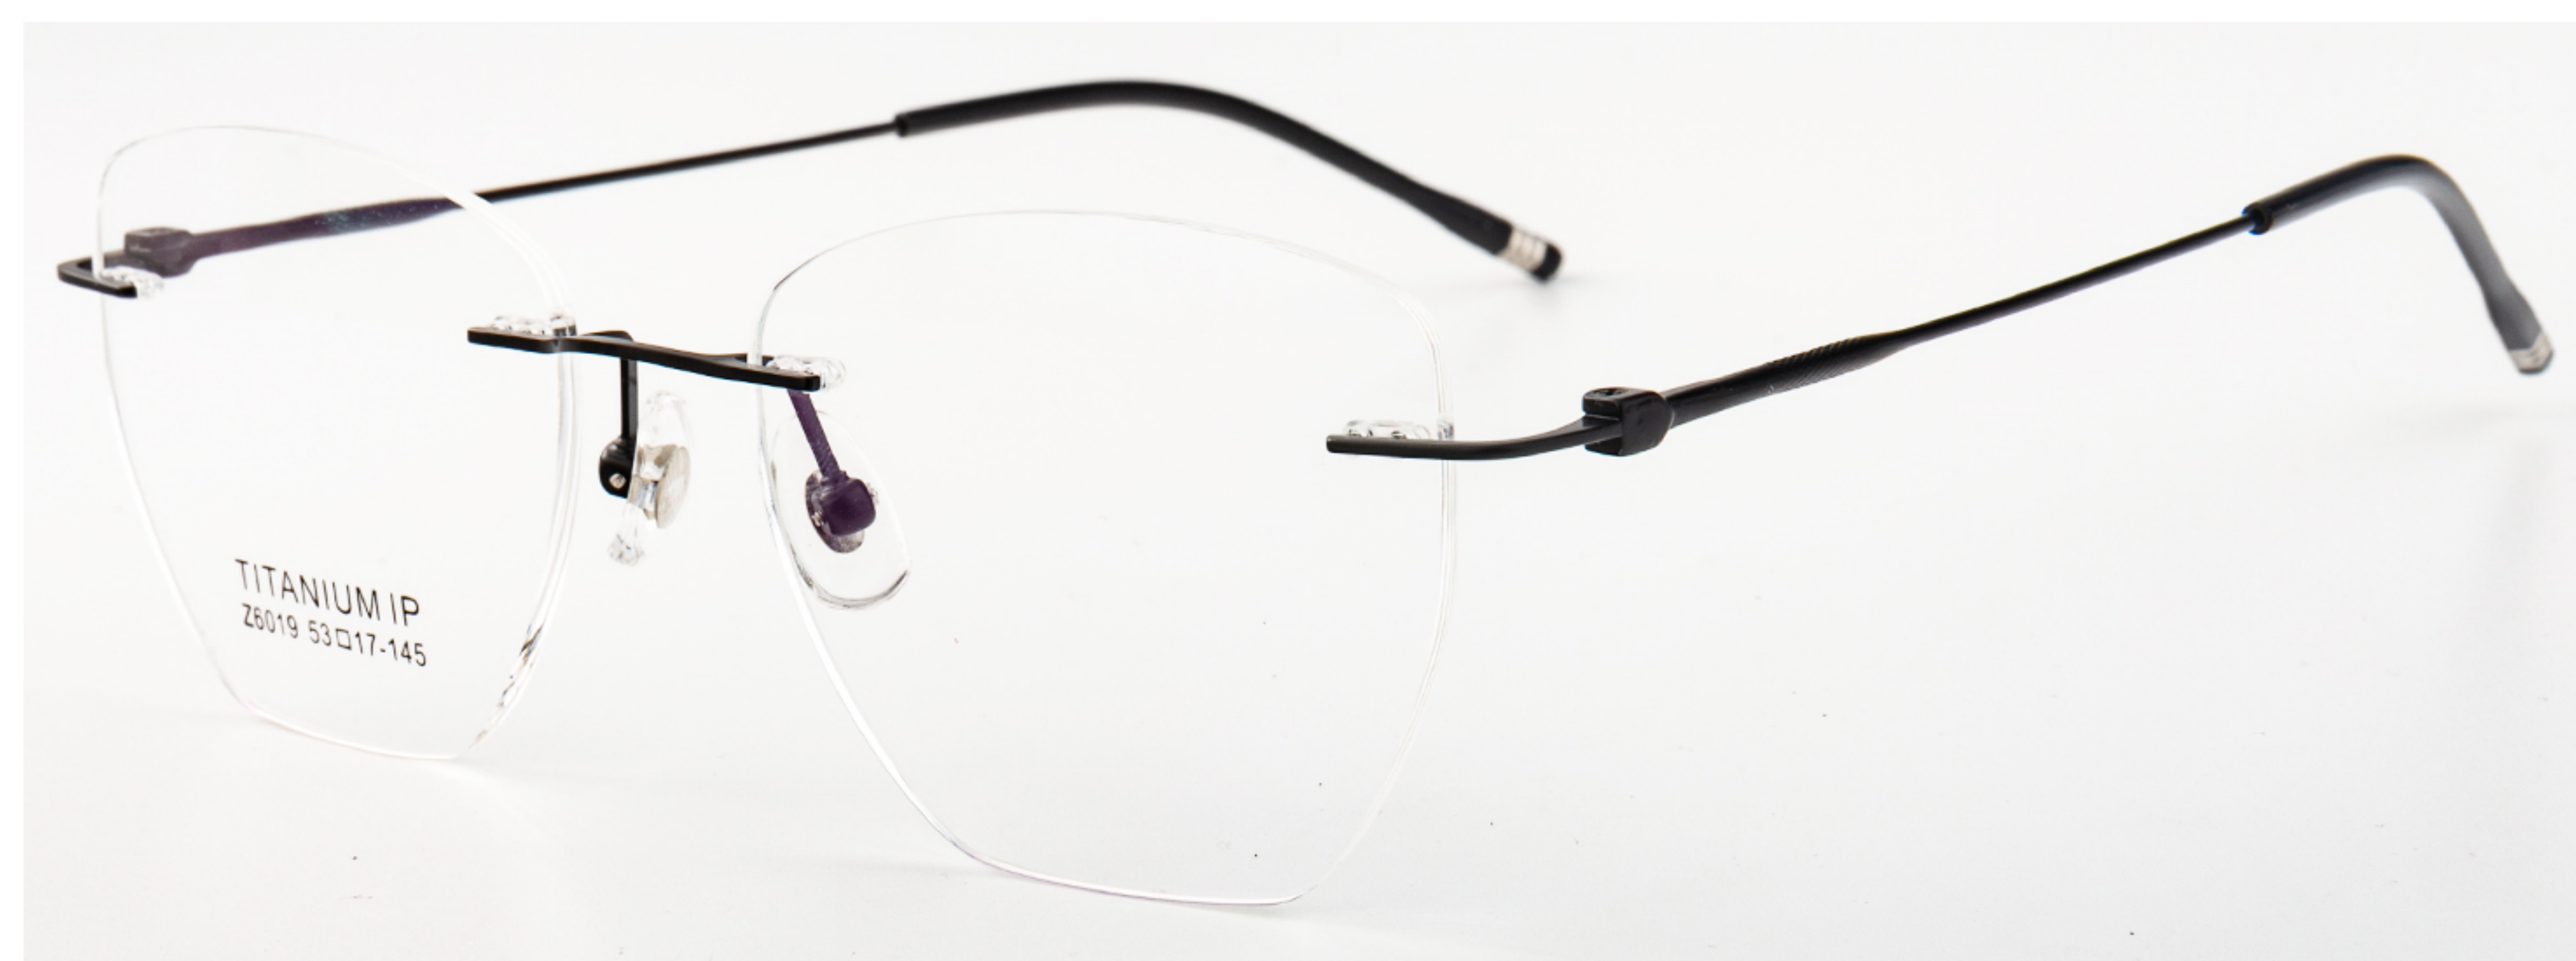

产品参数

53-17-145

MODEL: Z6019

银色

枪色

玫金

金色

黑色

产品参数

55-17-145

MODEL: Z6021

黑色

银+蓝

银+绿

金+咖

产品参数