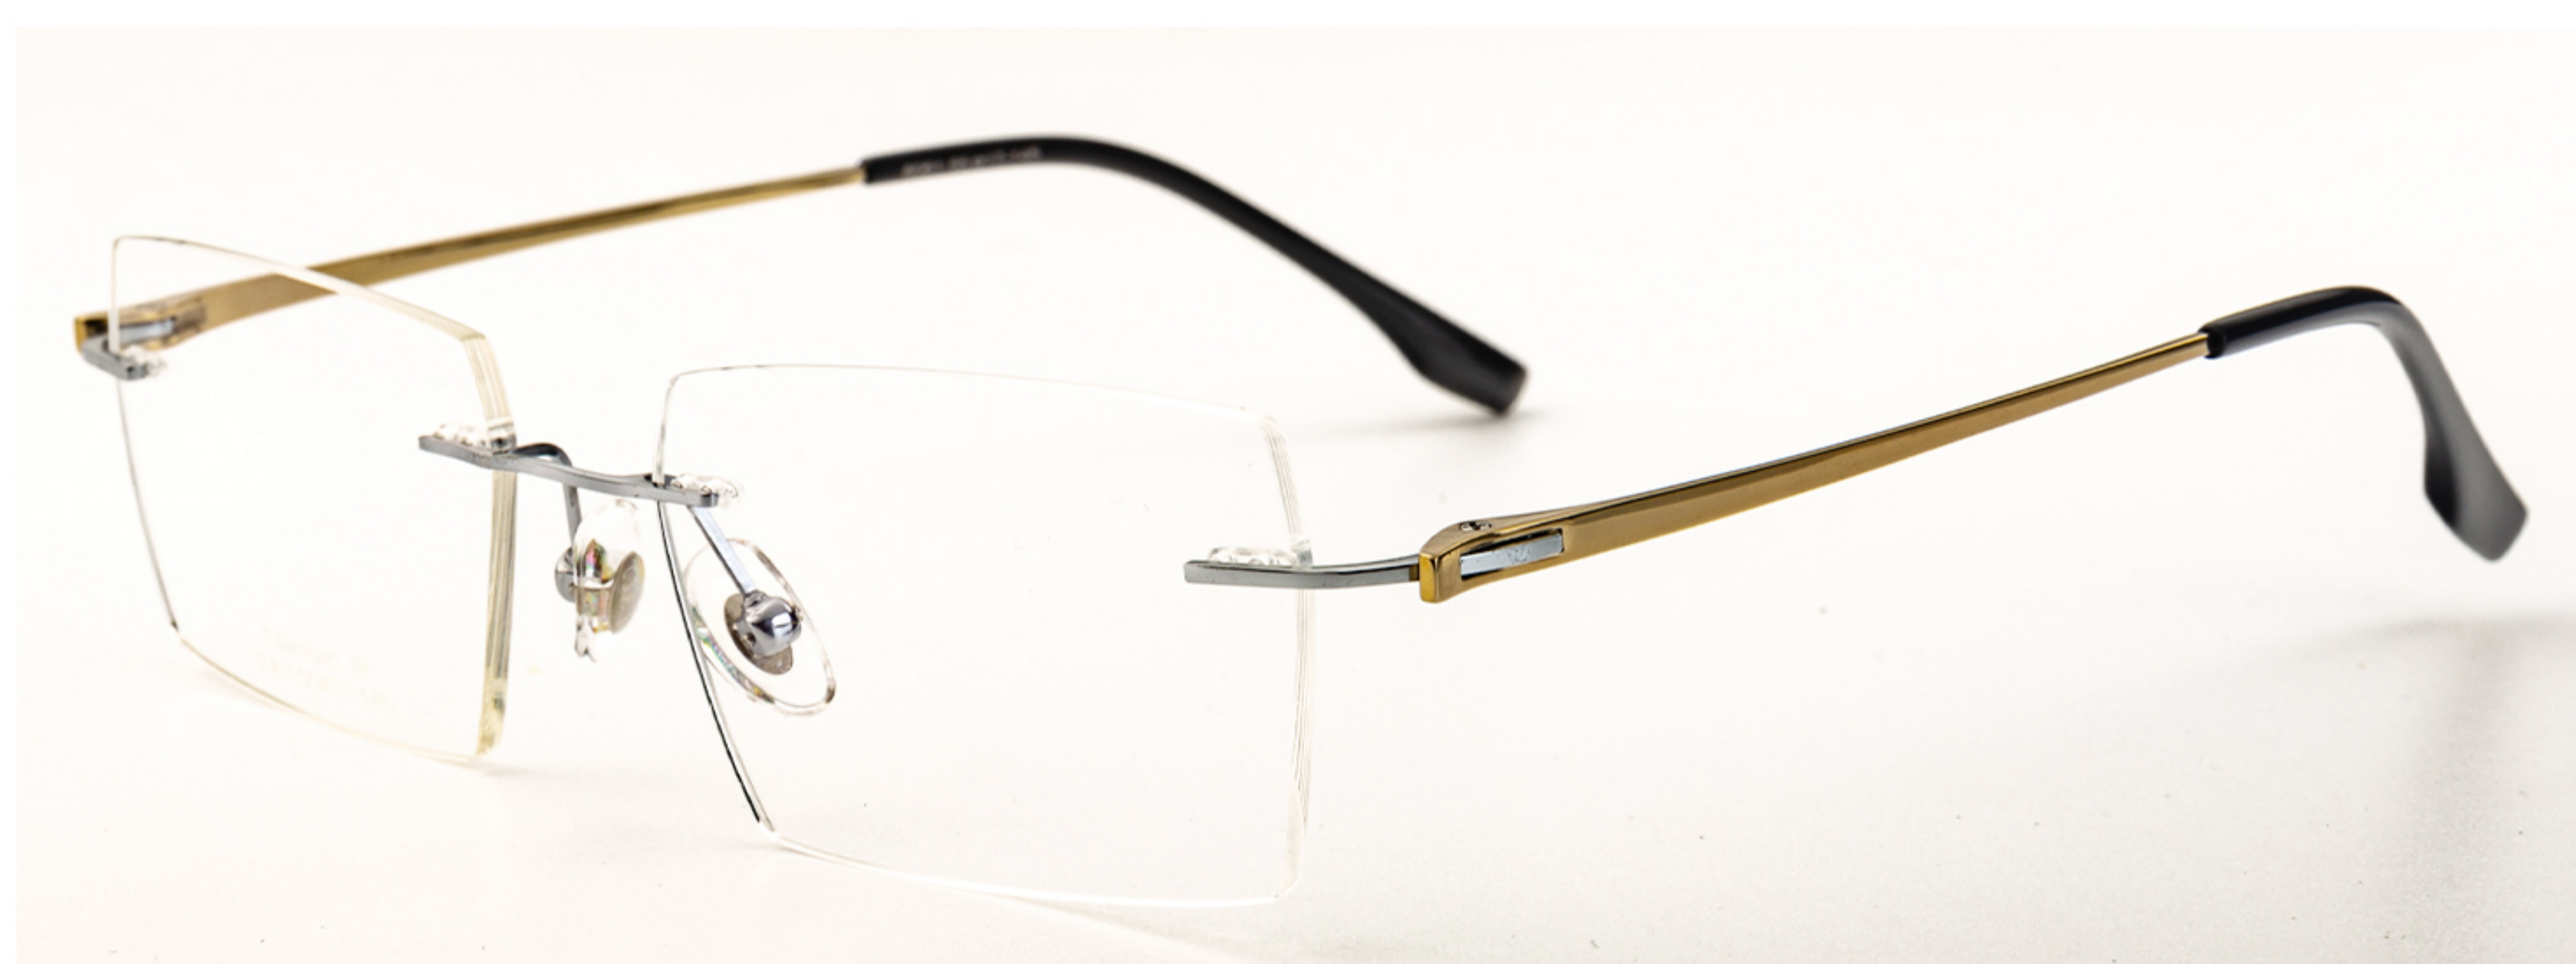

产品参数

55-17-145

MODEL: 6061