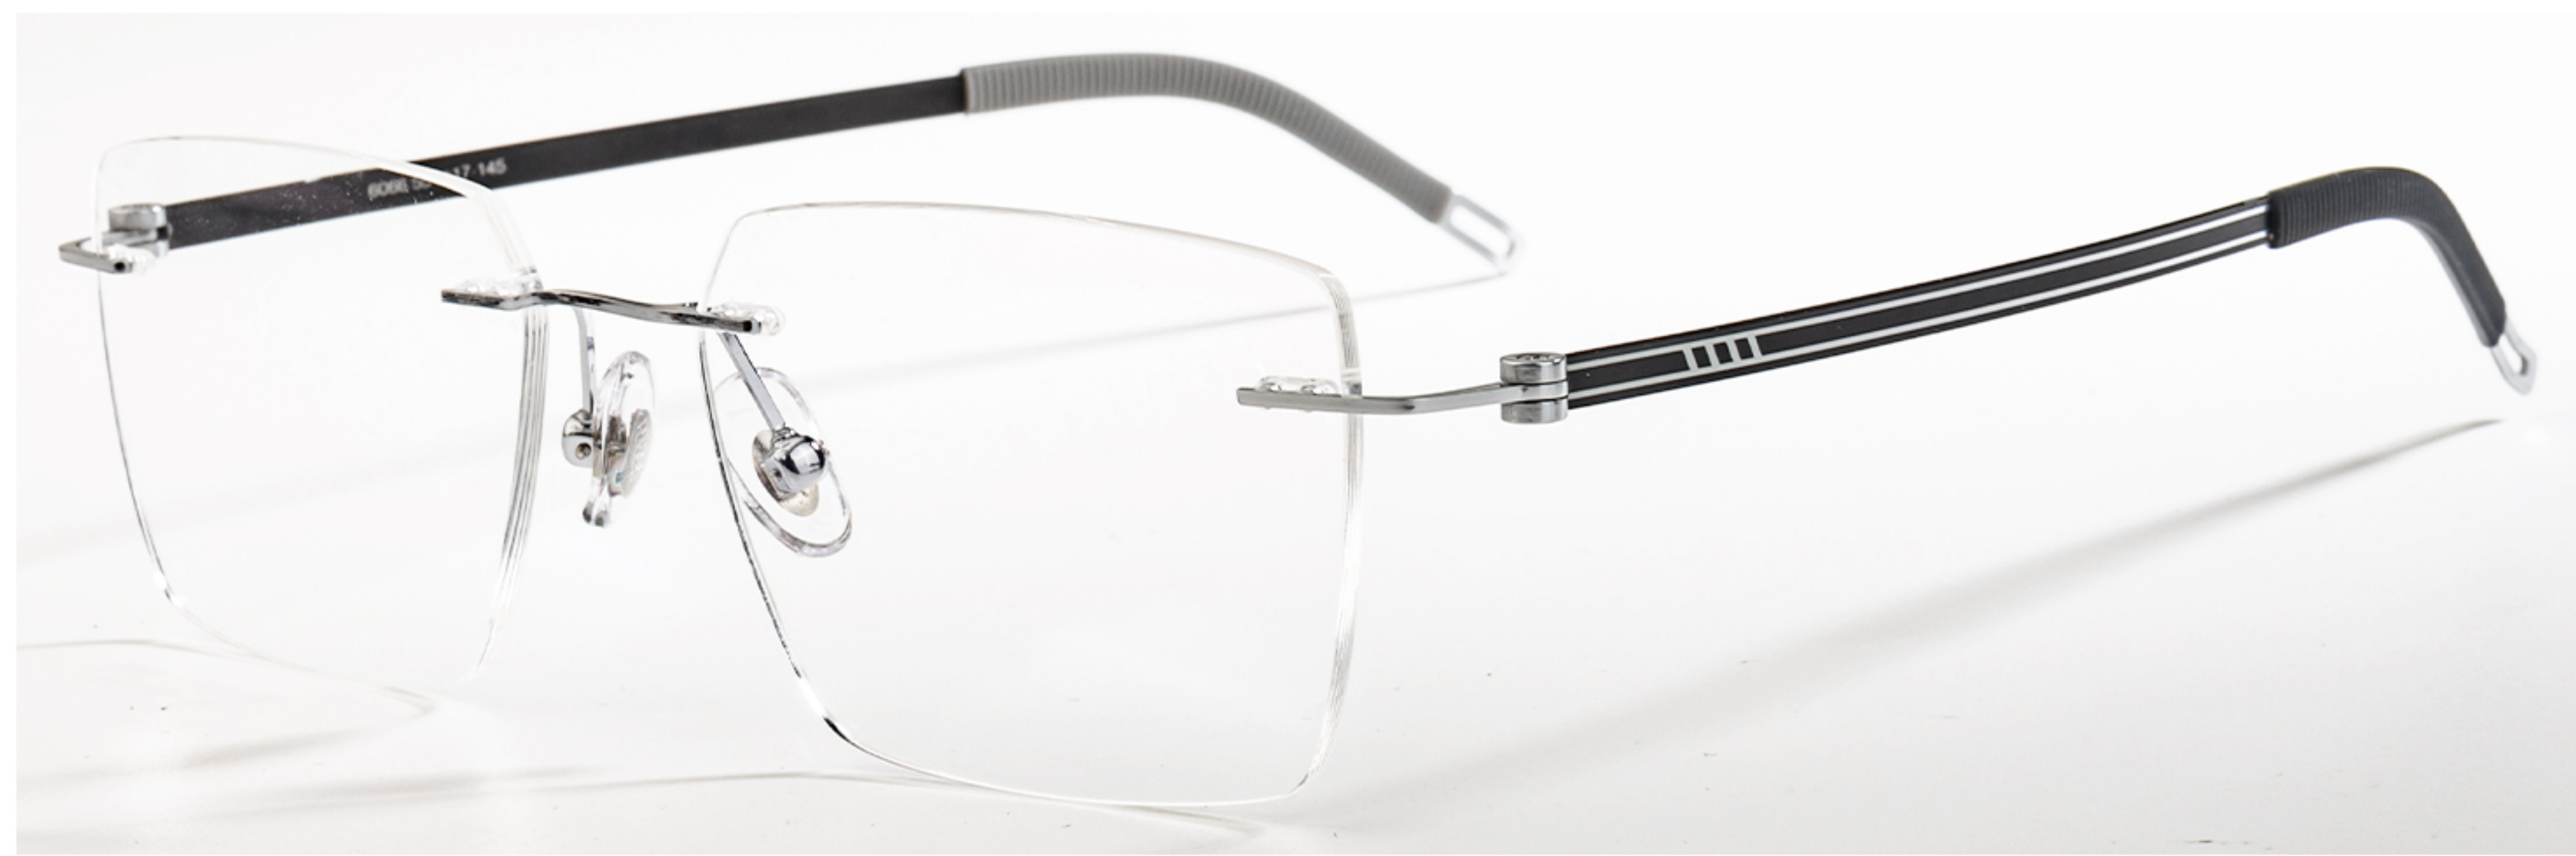

MODEL: 6061

银/金-C2

金/银-C3

金/枪-C5

产品参数

55-17-145

MODEL: 6066

金/黑-C2