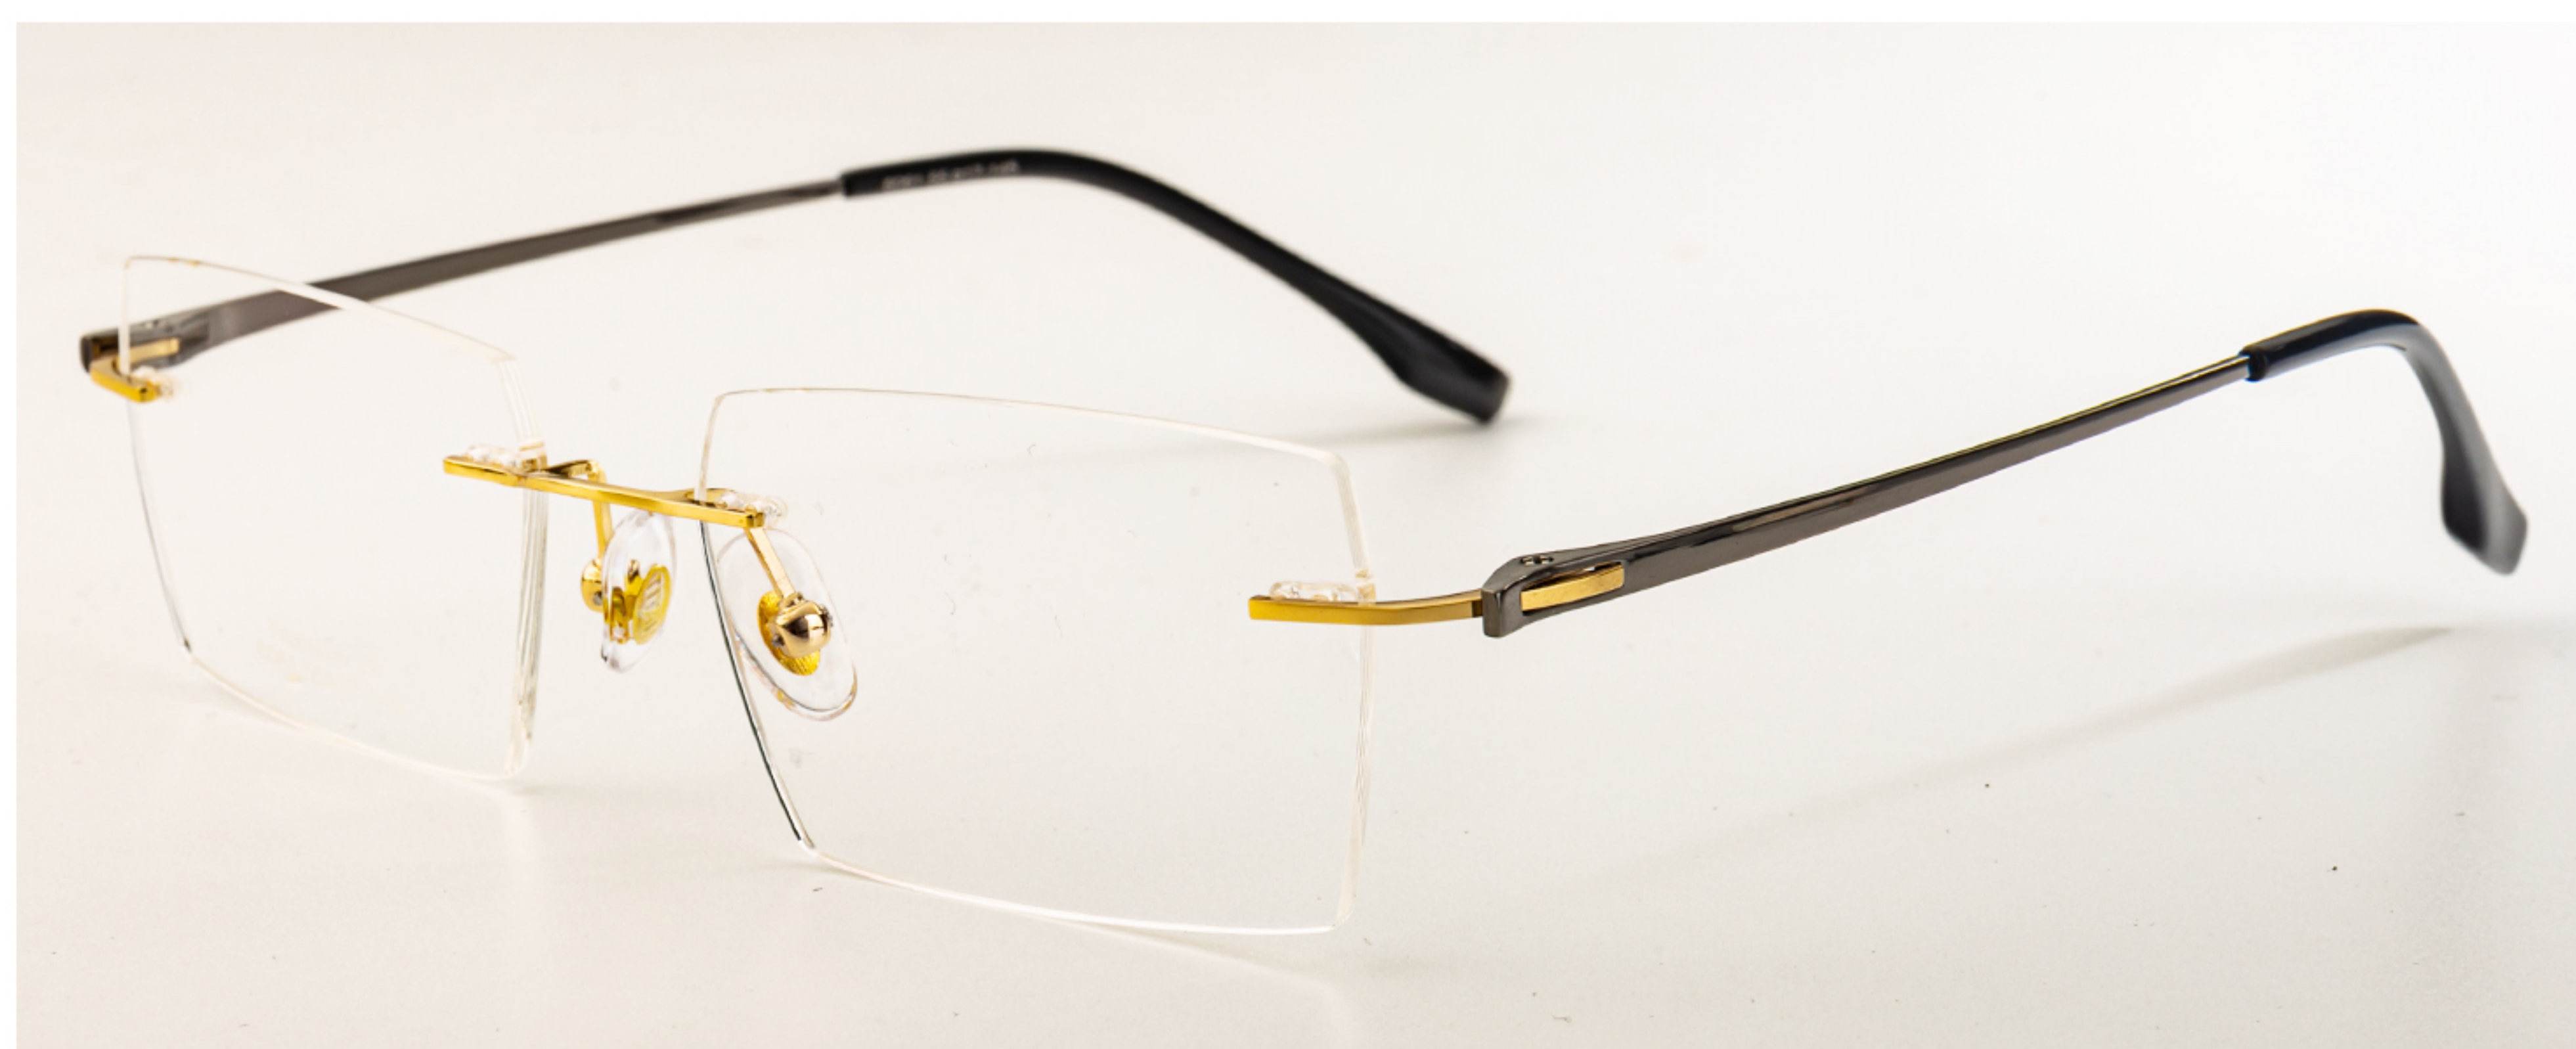

产品参数

55-17-145

MODEL: 6061

金/银-C3