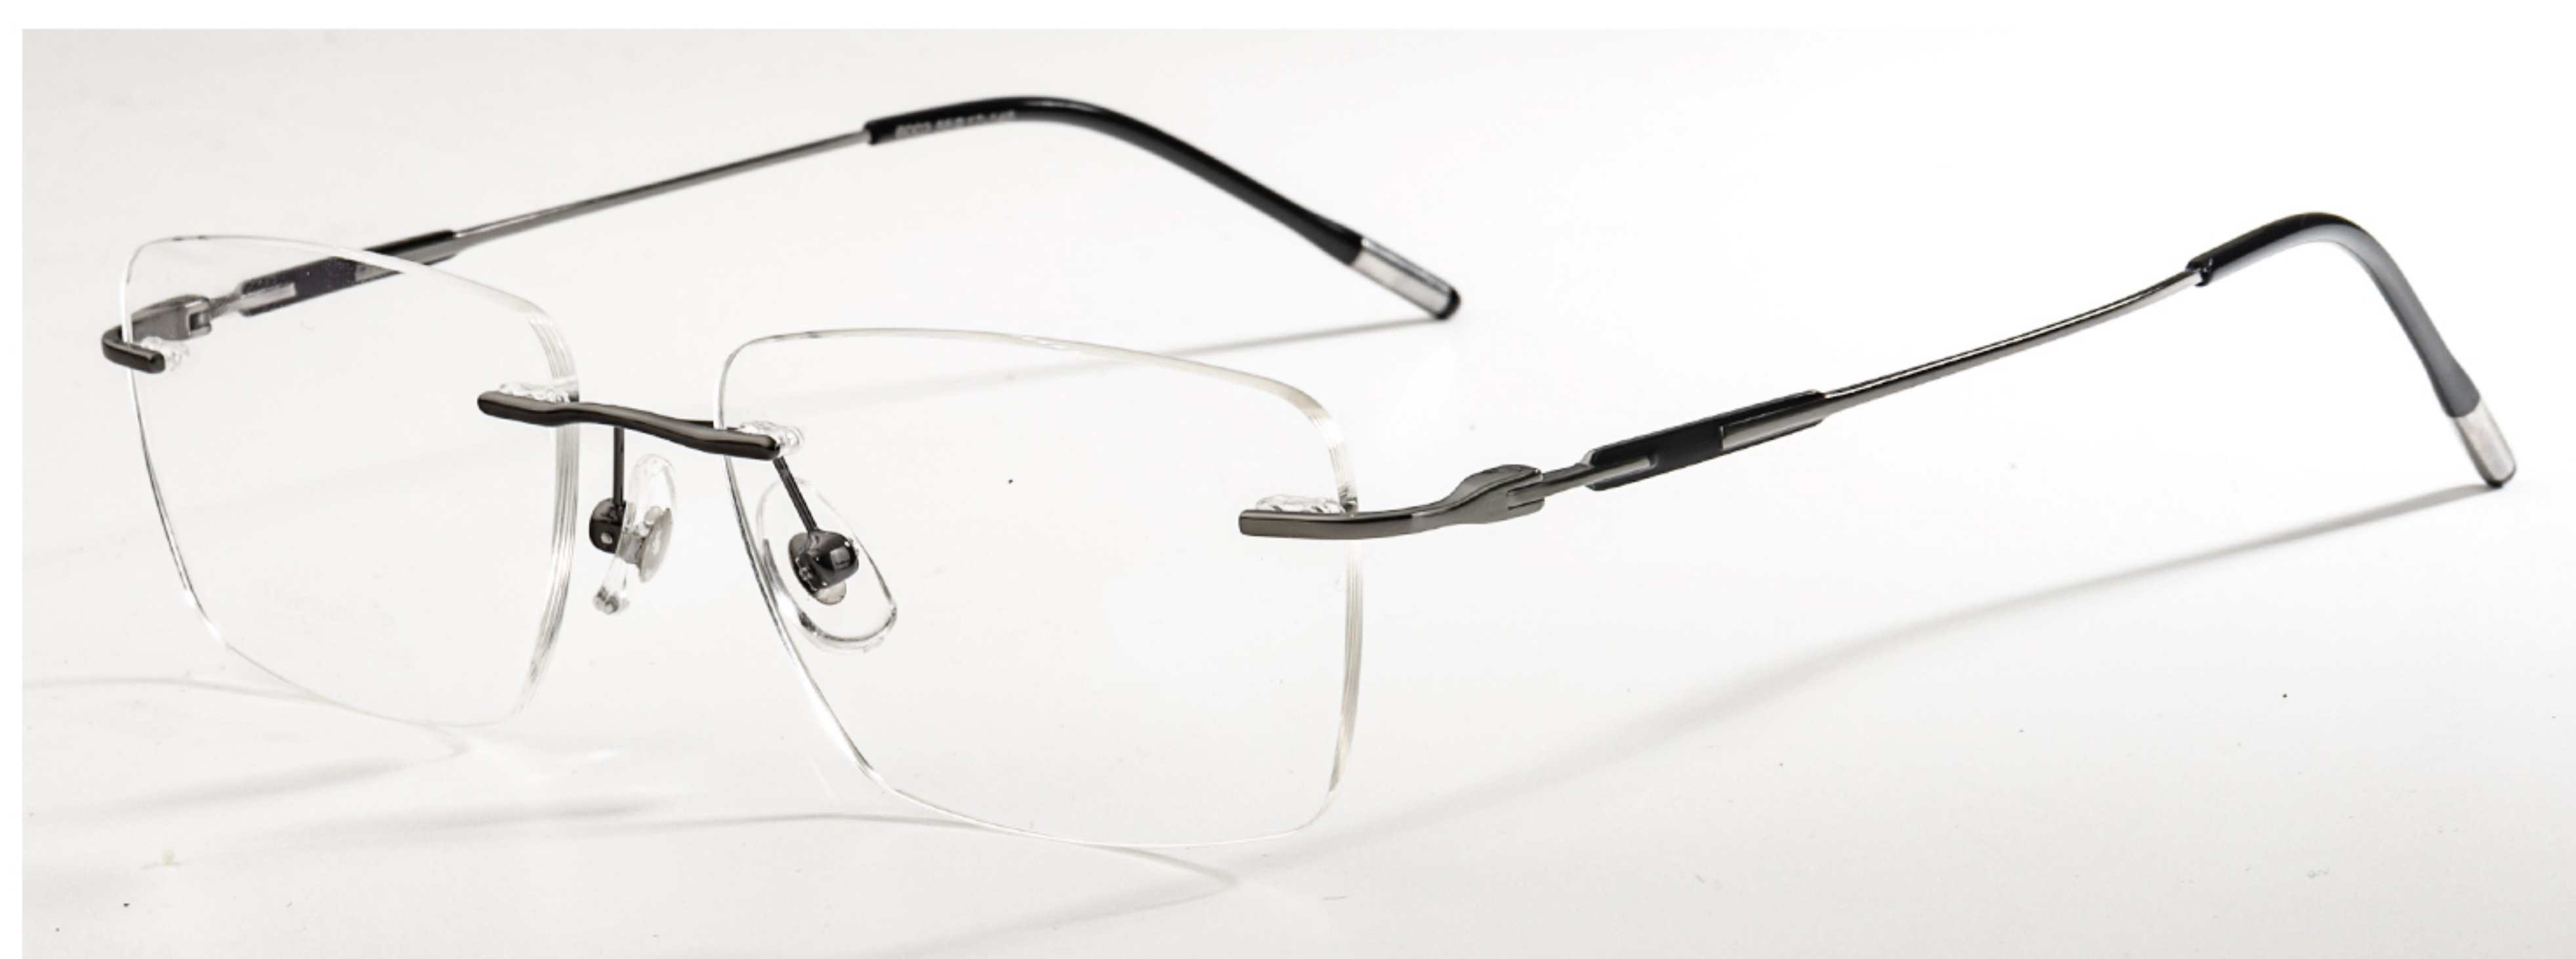

产品参数

55-17-145

MODEL: 6003

玫金-C1

金色-C2

银色-C3

枪色-C4

黑色-C4

产品参数

55-17-145

MODEL: 6005

玫金-C1

金色-C2

银色-C3

黑色-C4

产品参数