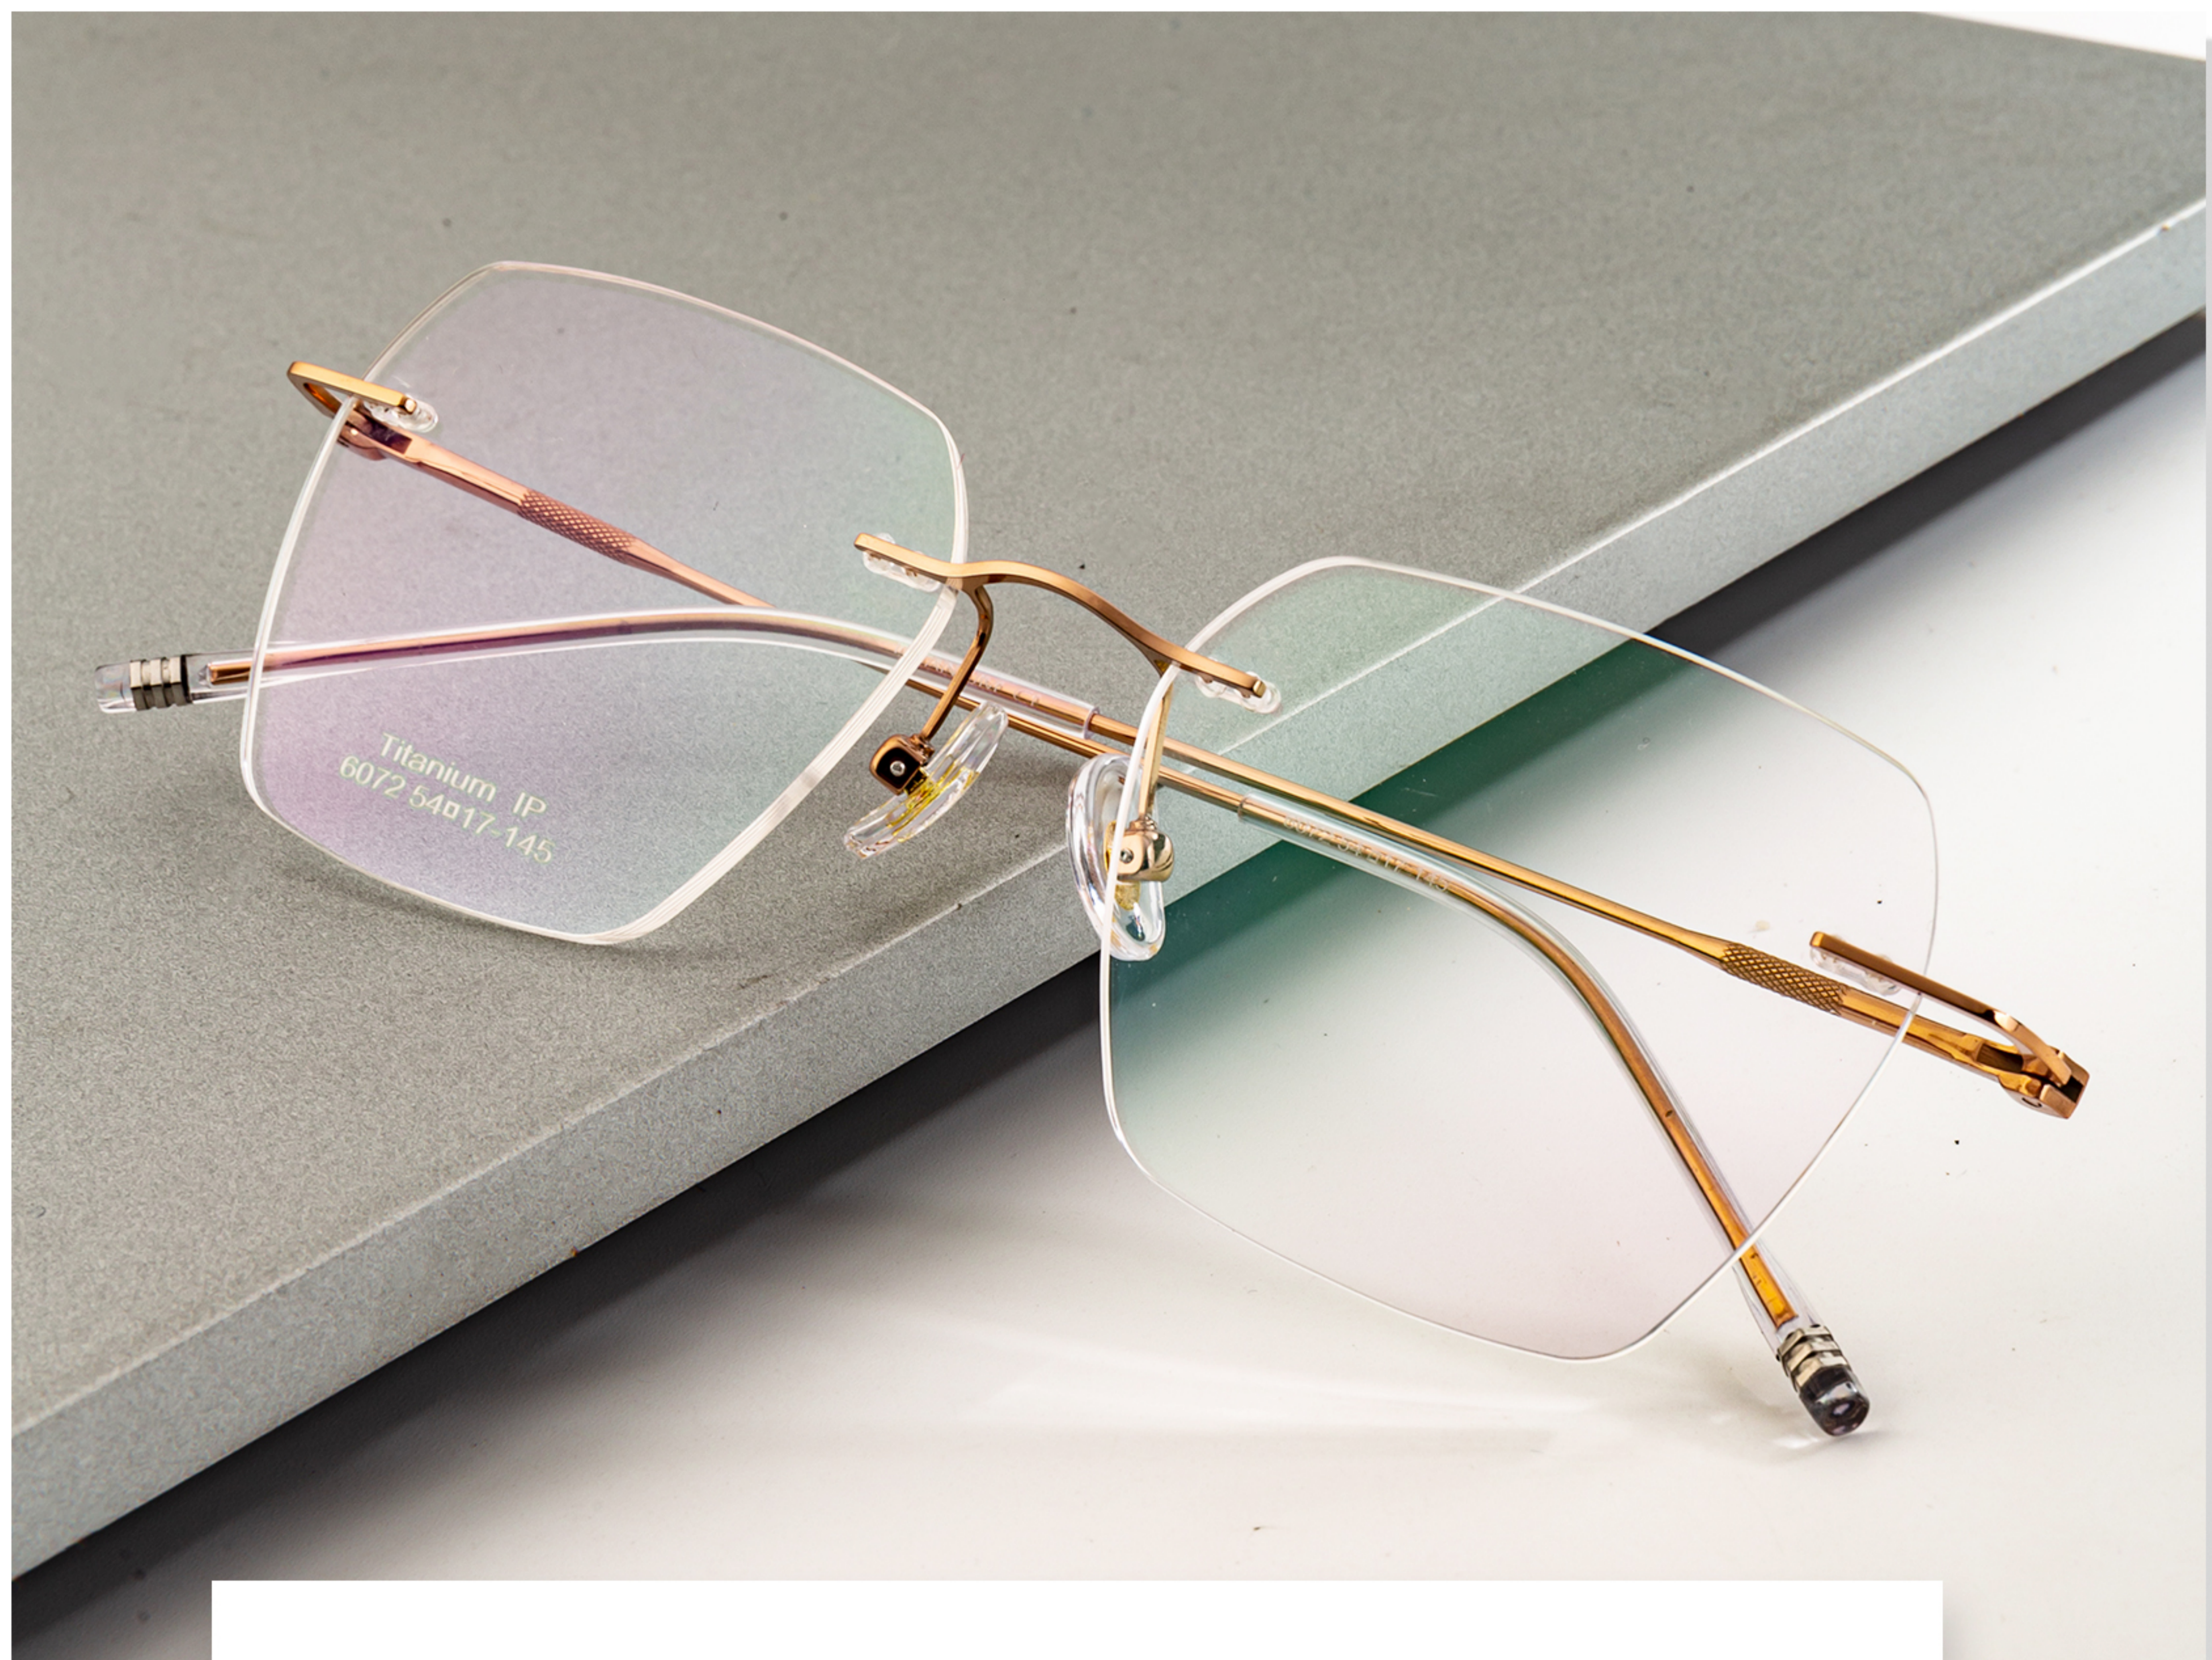

金/墨绿-C12

产品参数

54-17-145

MODEL: 6072