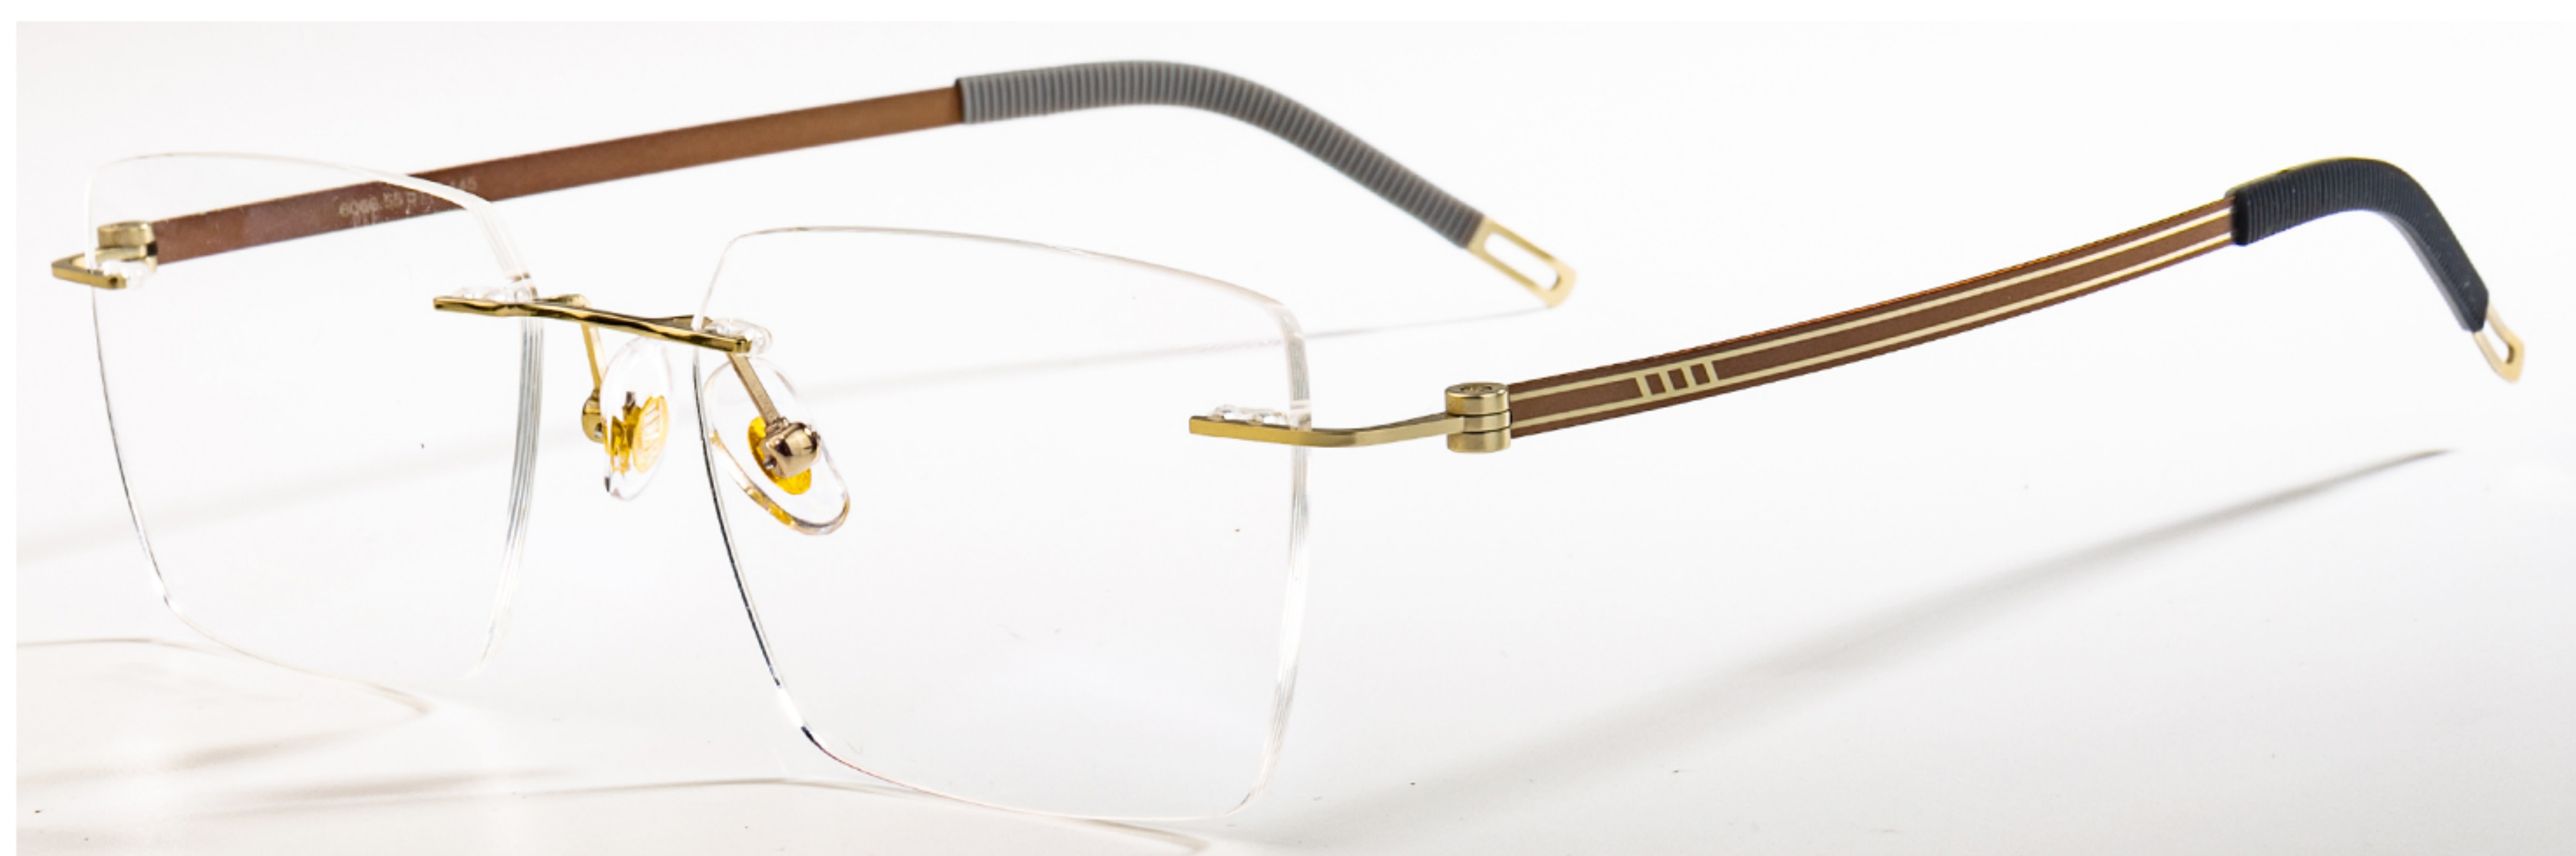

产品参数

55-17-145

MODEL: 6066

枪/绿-C7