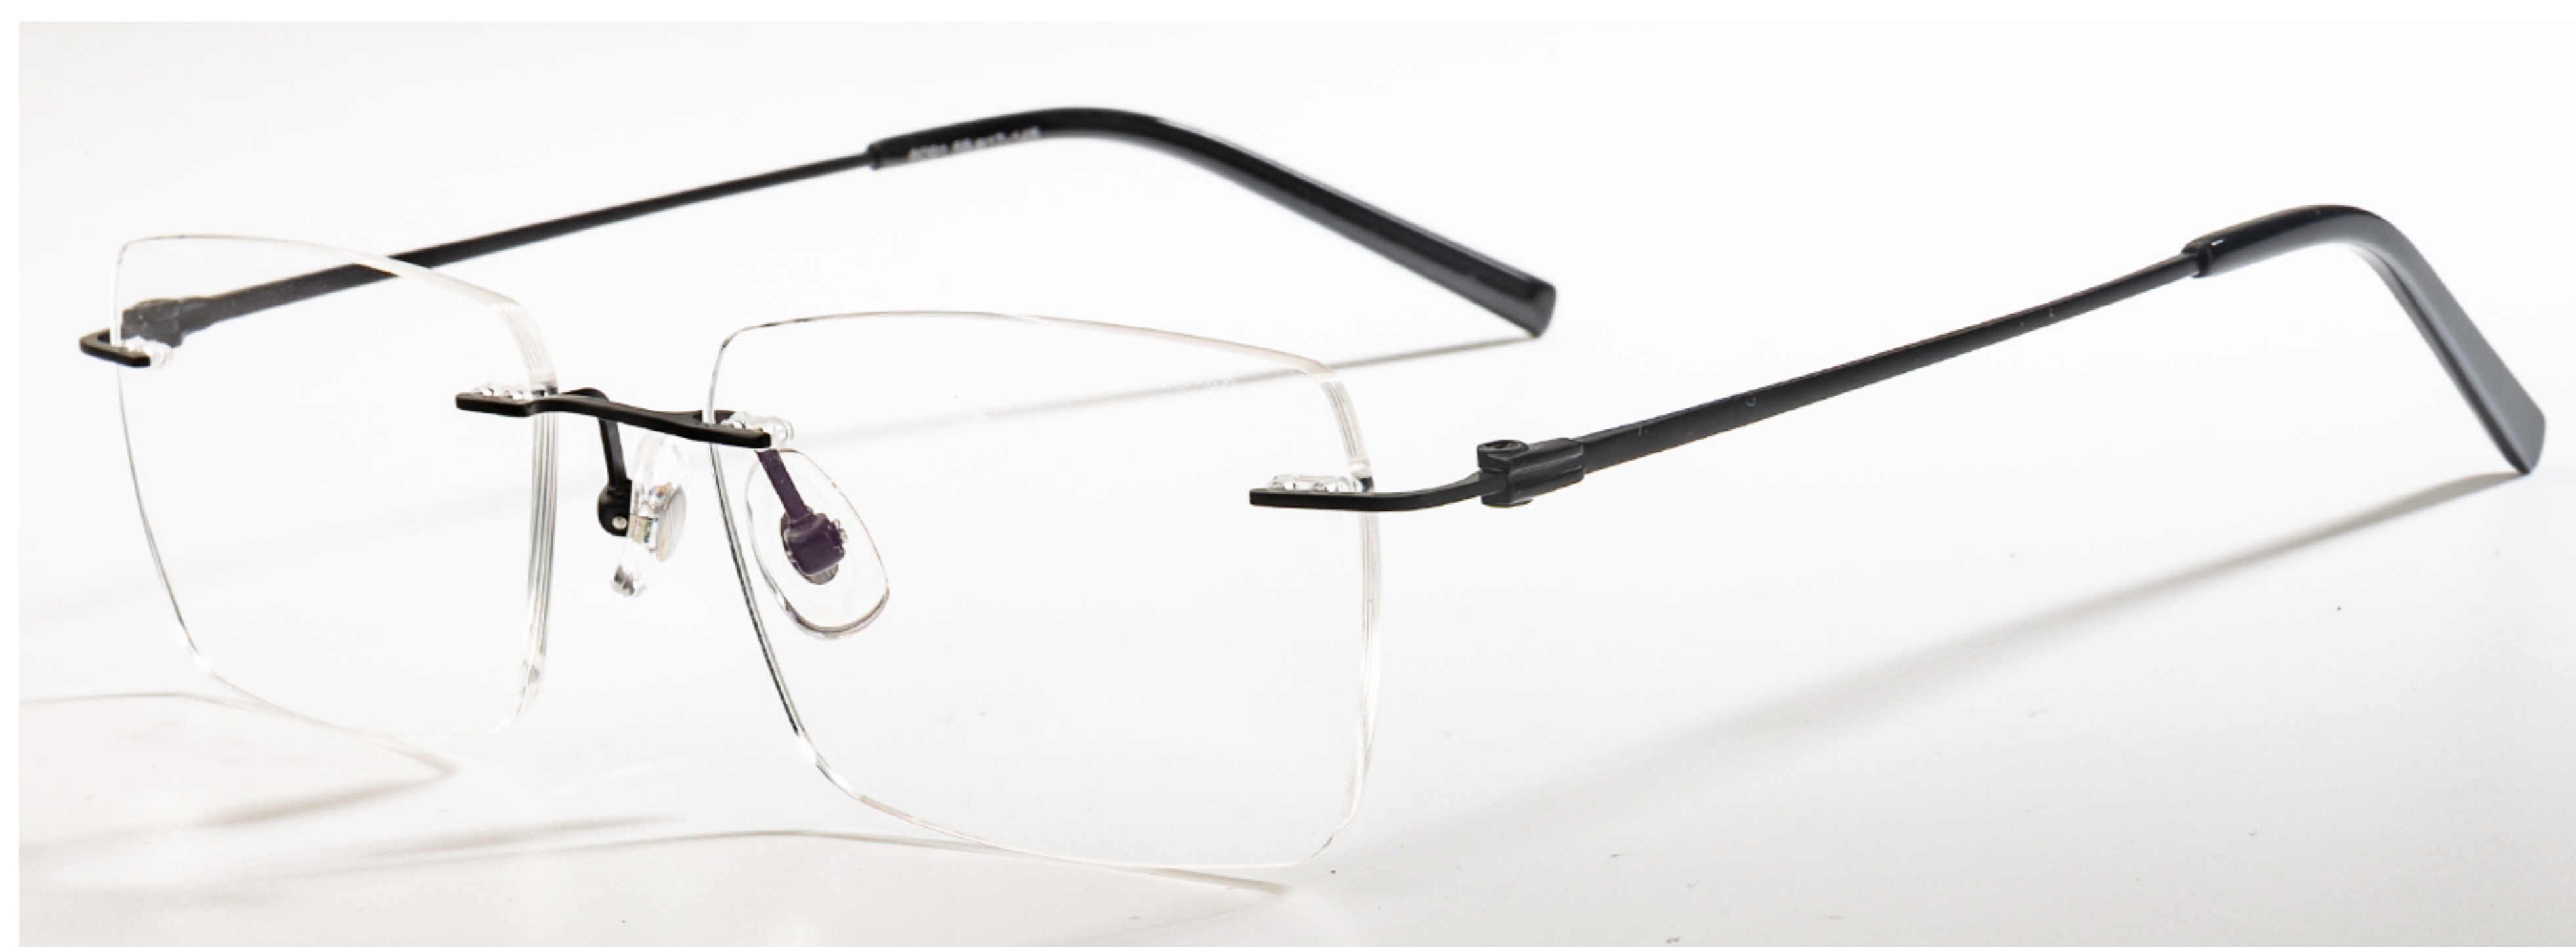

产品参数

55-17-145

MODEL: 6091

银色-C3