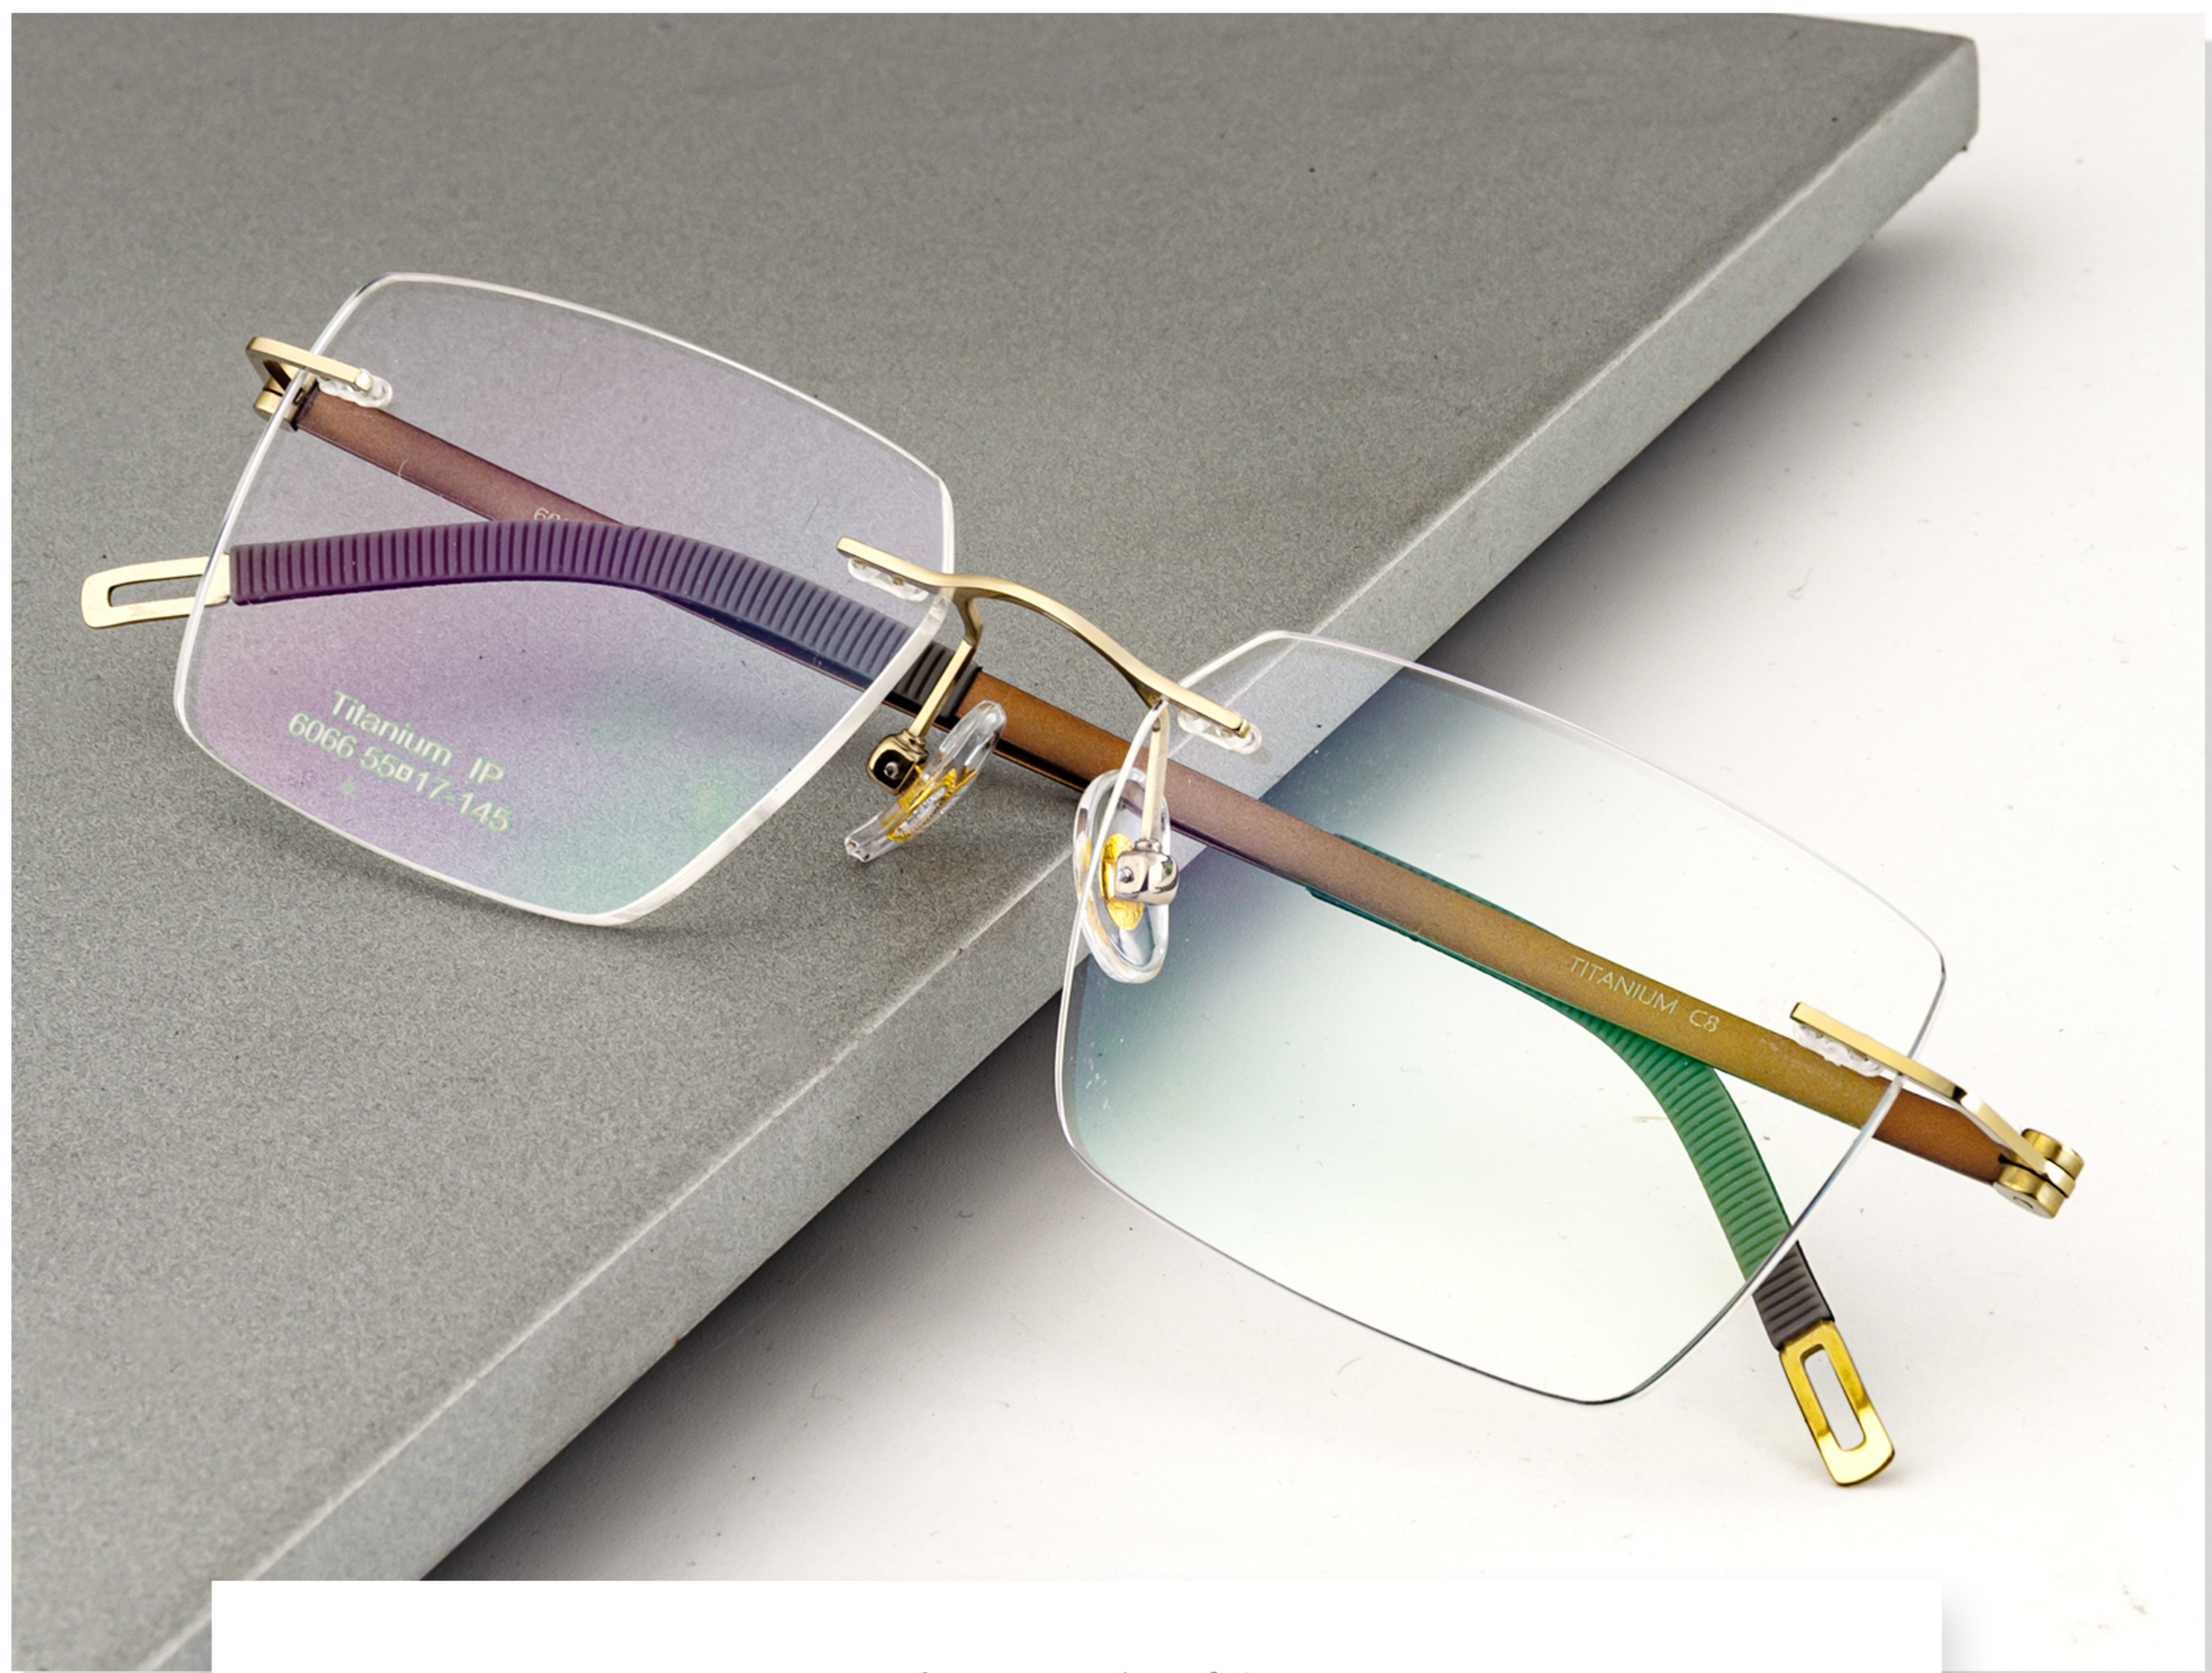

MODEL: 6061

银/金-C2

金/银-C3

金/枪-C5

产品参数

55-17-145

MODEL: 6066

金/黑-C2