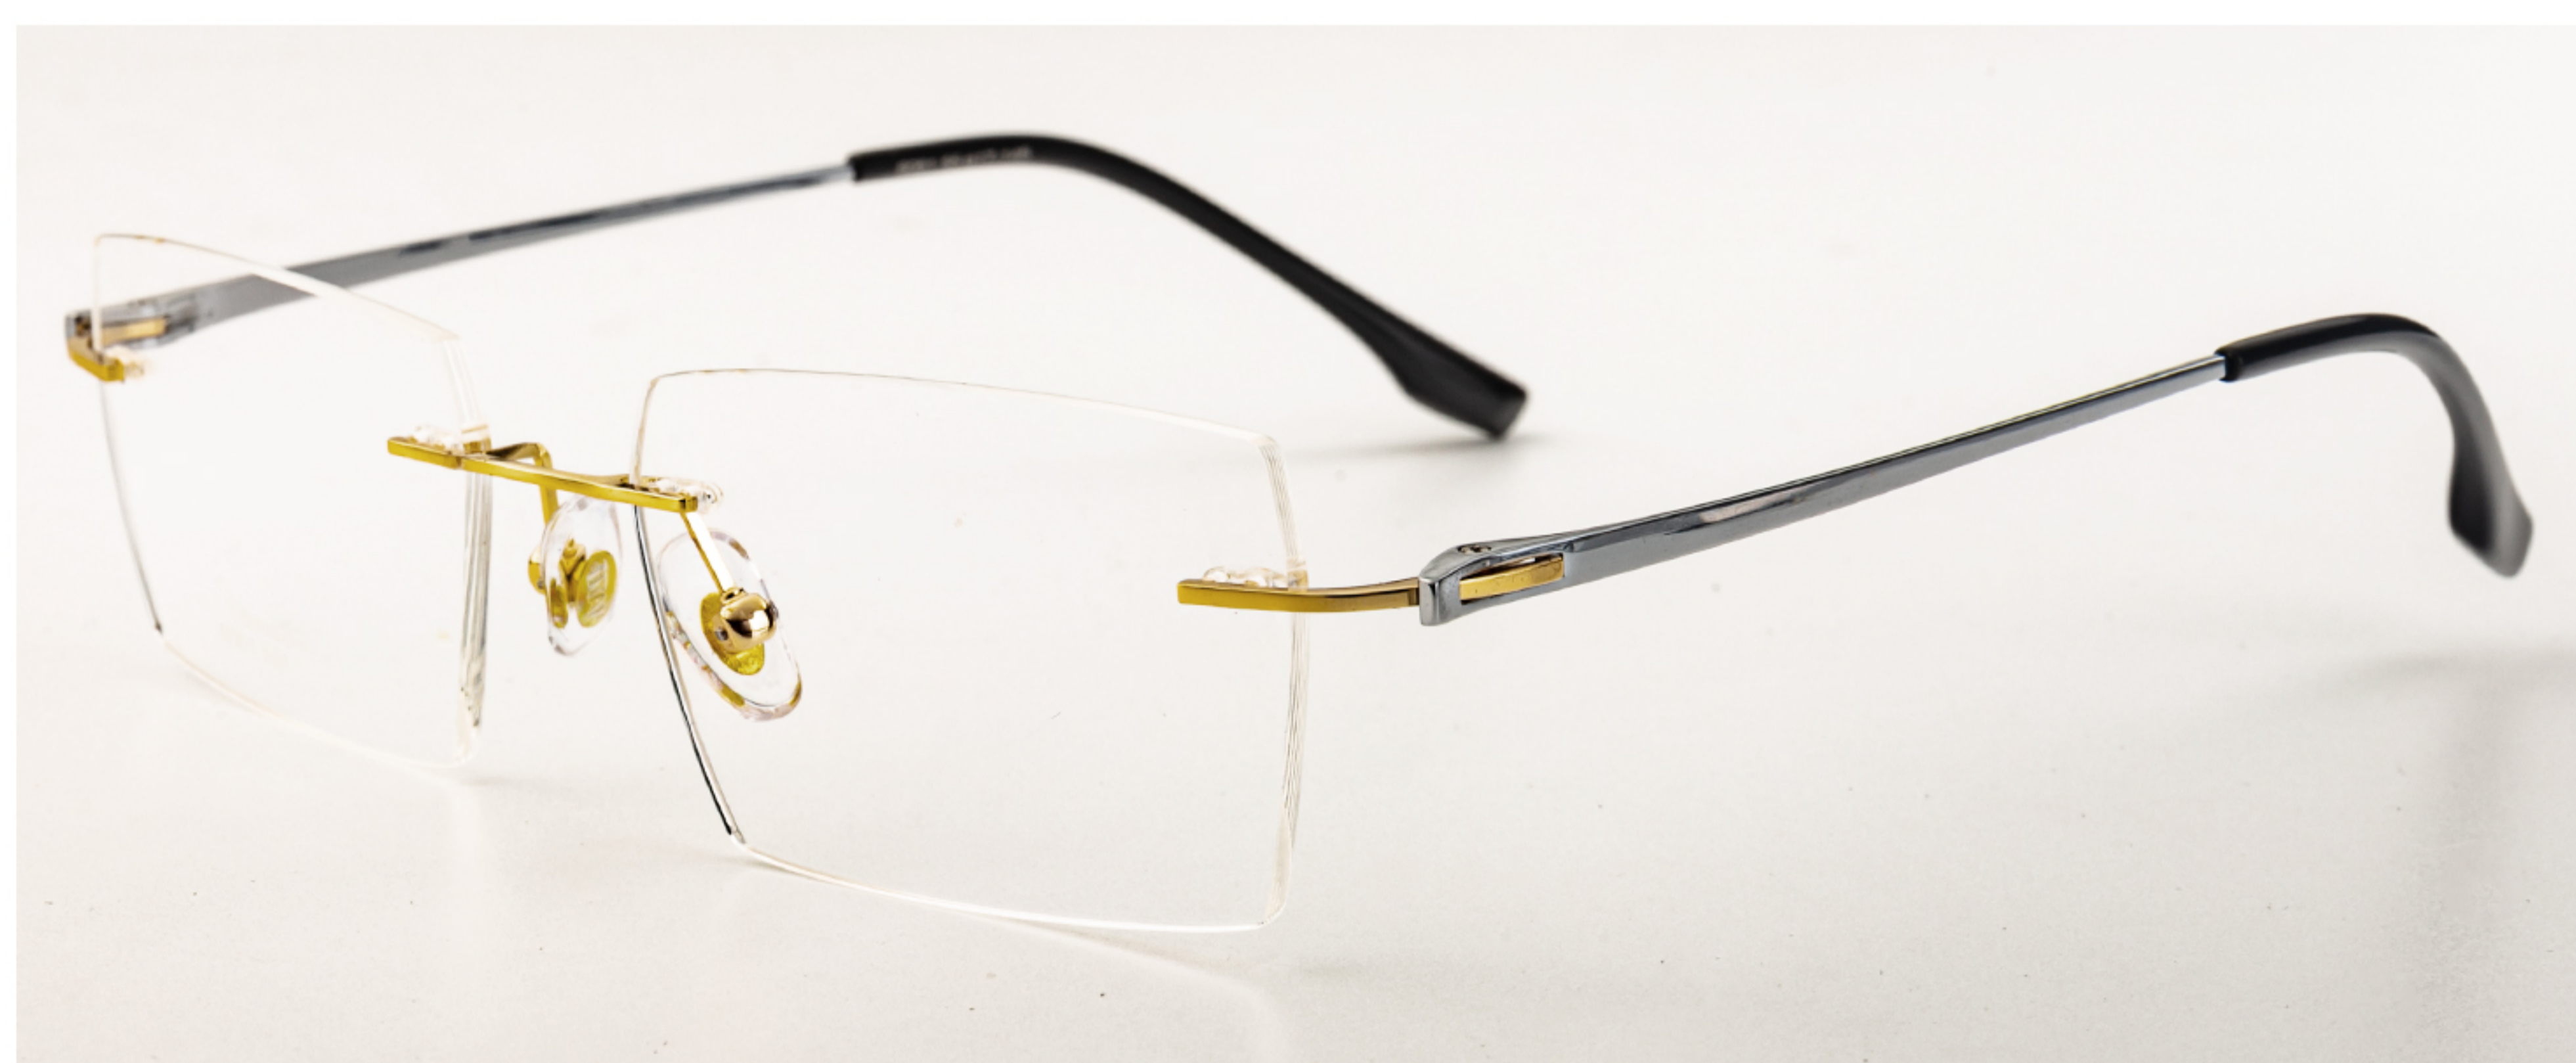

产品参数

55-17-145

MODEL: 6061

银/金-C2