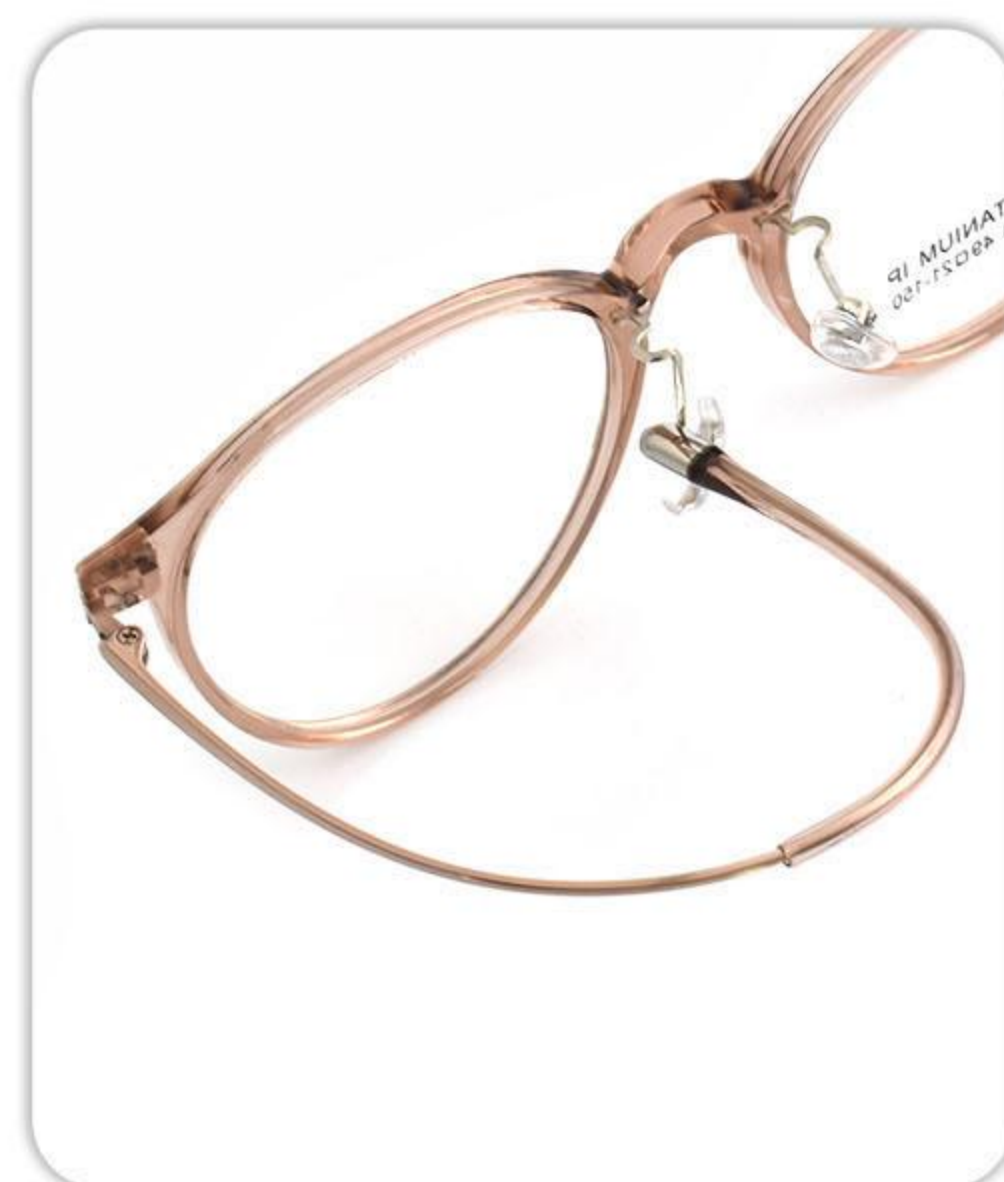

镜架型号:82003 镜架材质:卡琳款精雕尼绒钛 镜框类型:全框

产品
尺寸

49mm

21mm

150mm

黑枪 C2

透灰/银 C3