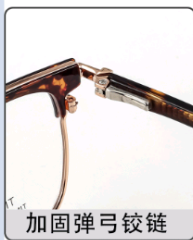

# 时尚眉毛弹弓系列镜架

舒适弹弓 质感板材

正面展示

## 产品信息 / PRODUCT INFORMATION

产品型号: TIM2002 可选颜色: 5色 镜架材质: TITANIUM+板材  
适合人群: 通用 框型: 方型 款式风格: 时尚眉毛

51mm

19mm

145mm

加固弹弓铰链

轻盈防敏鼻托

精美板材镜腿