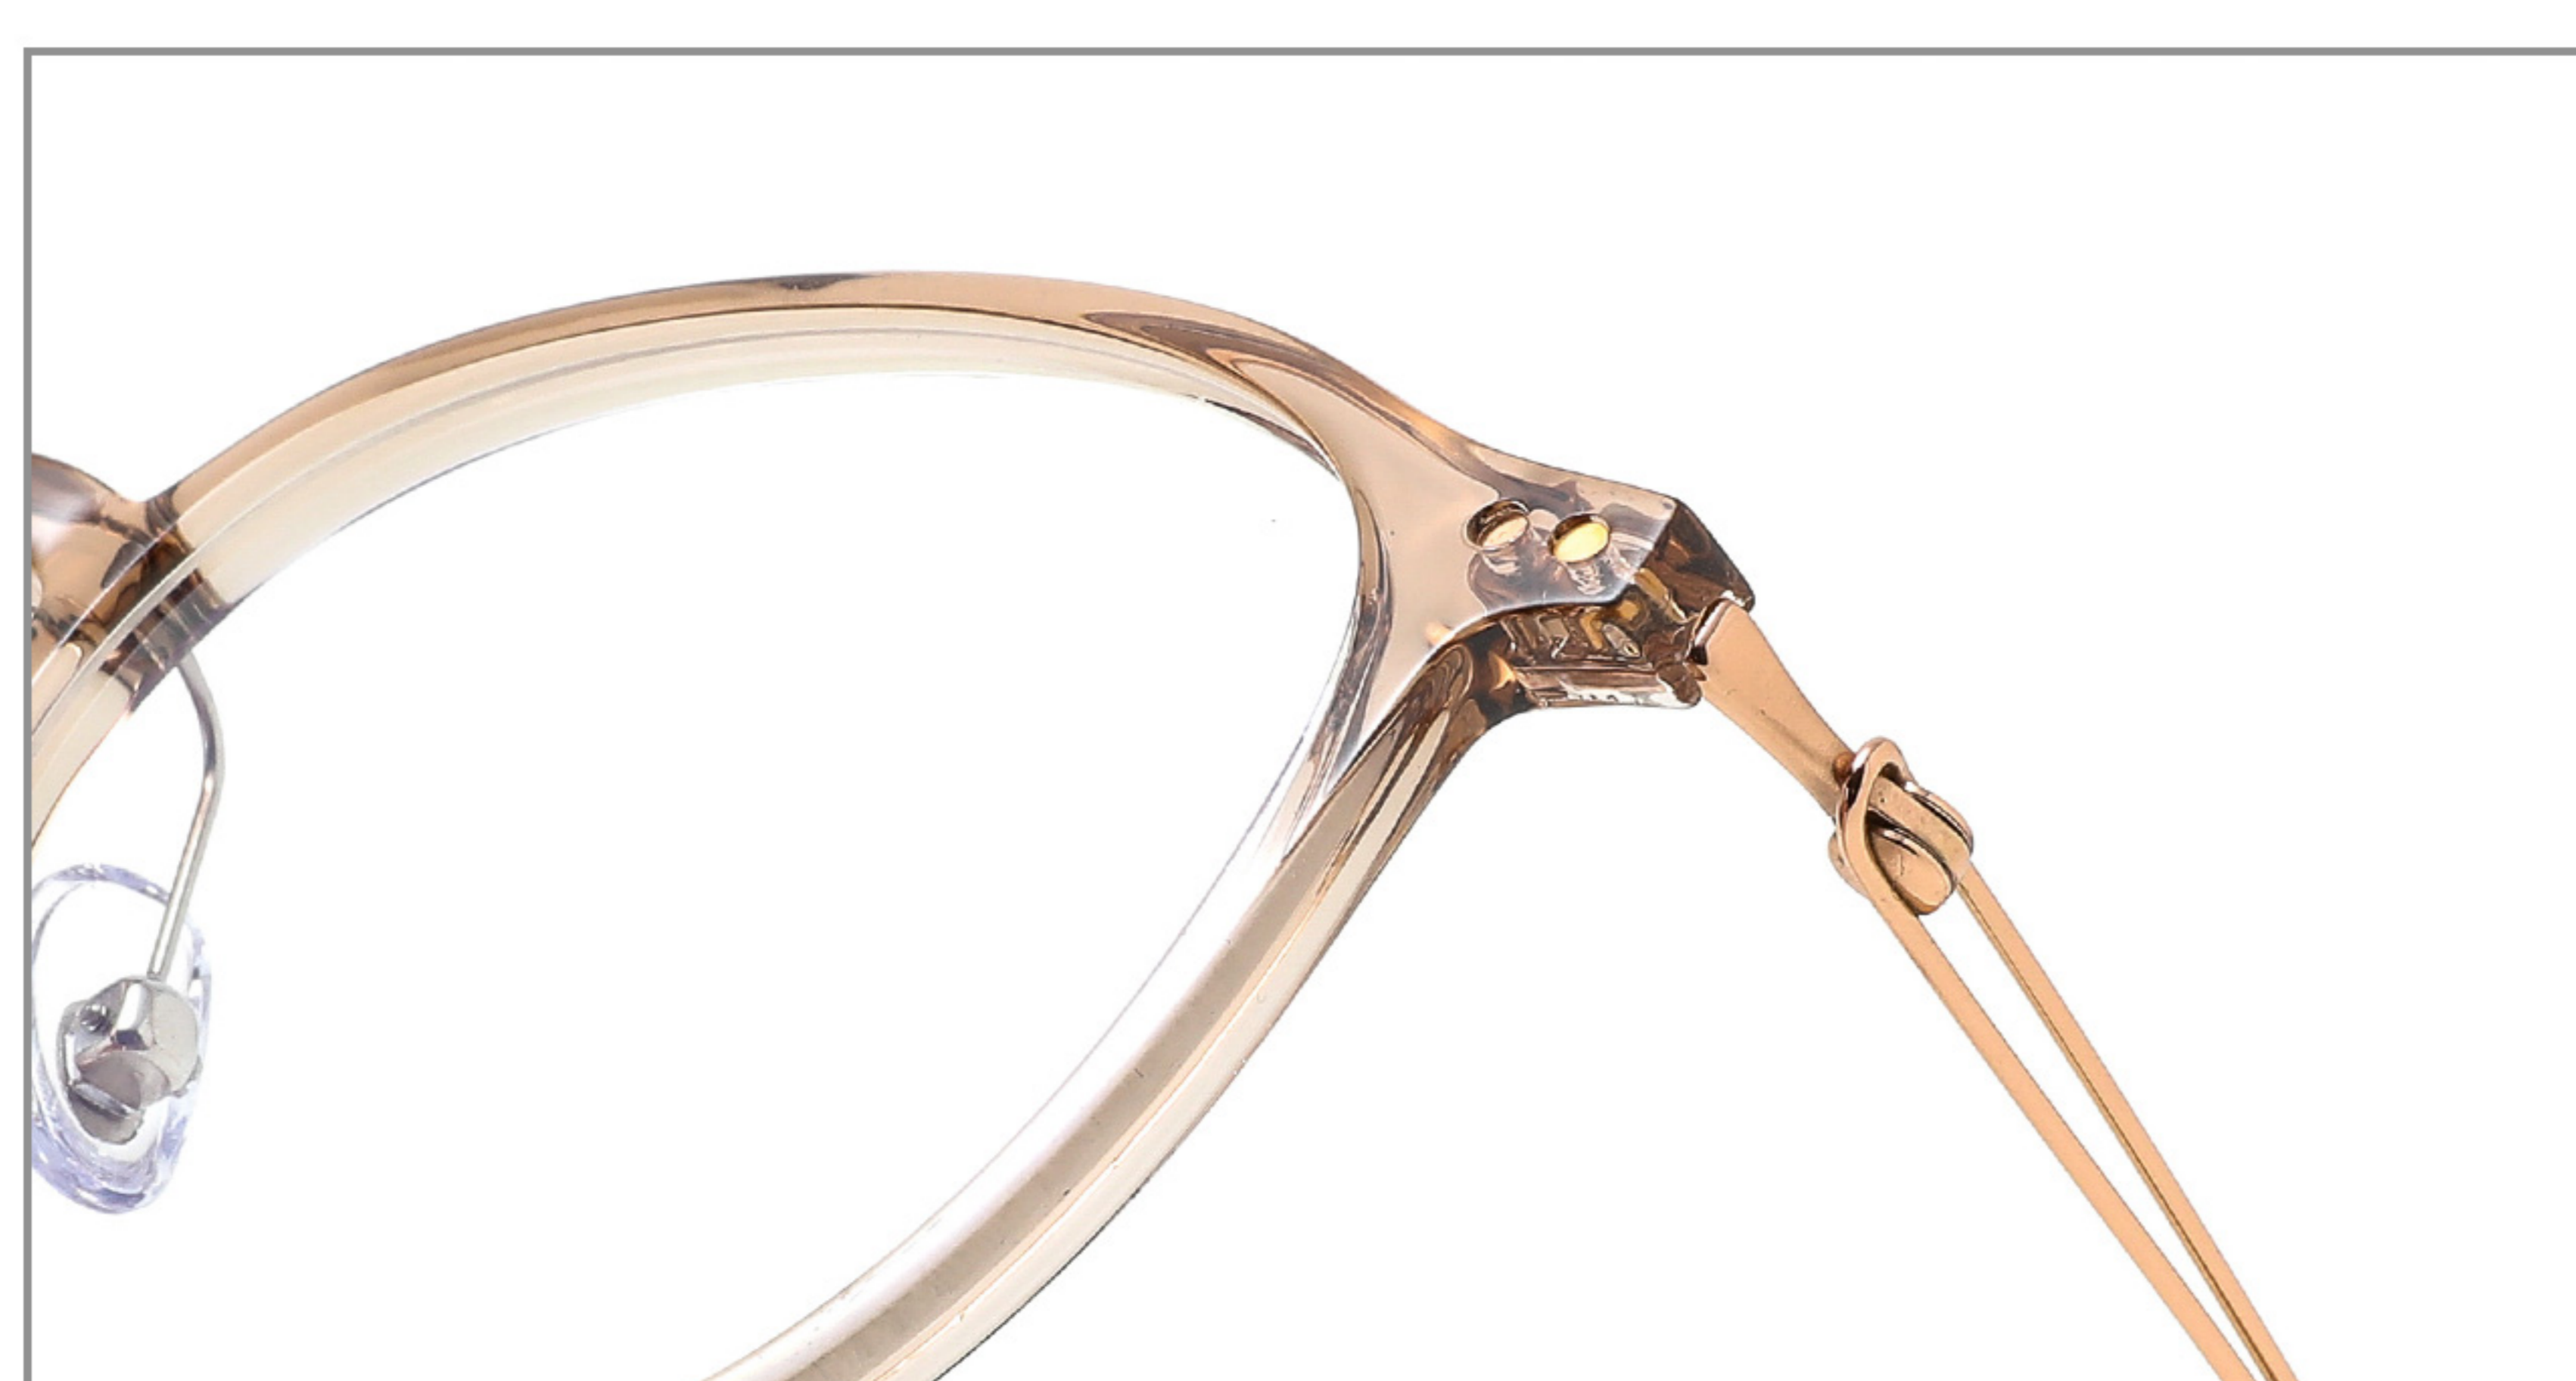

DETAIL DESIGN