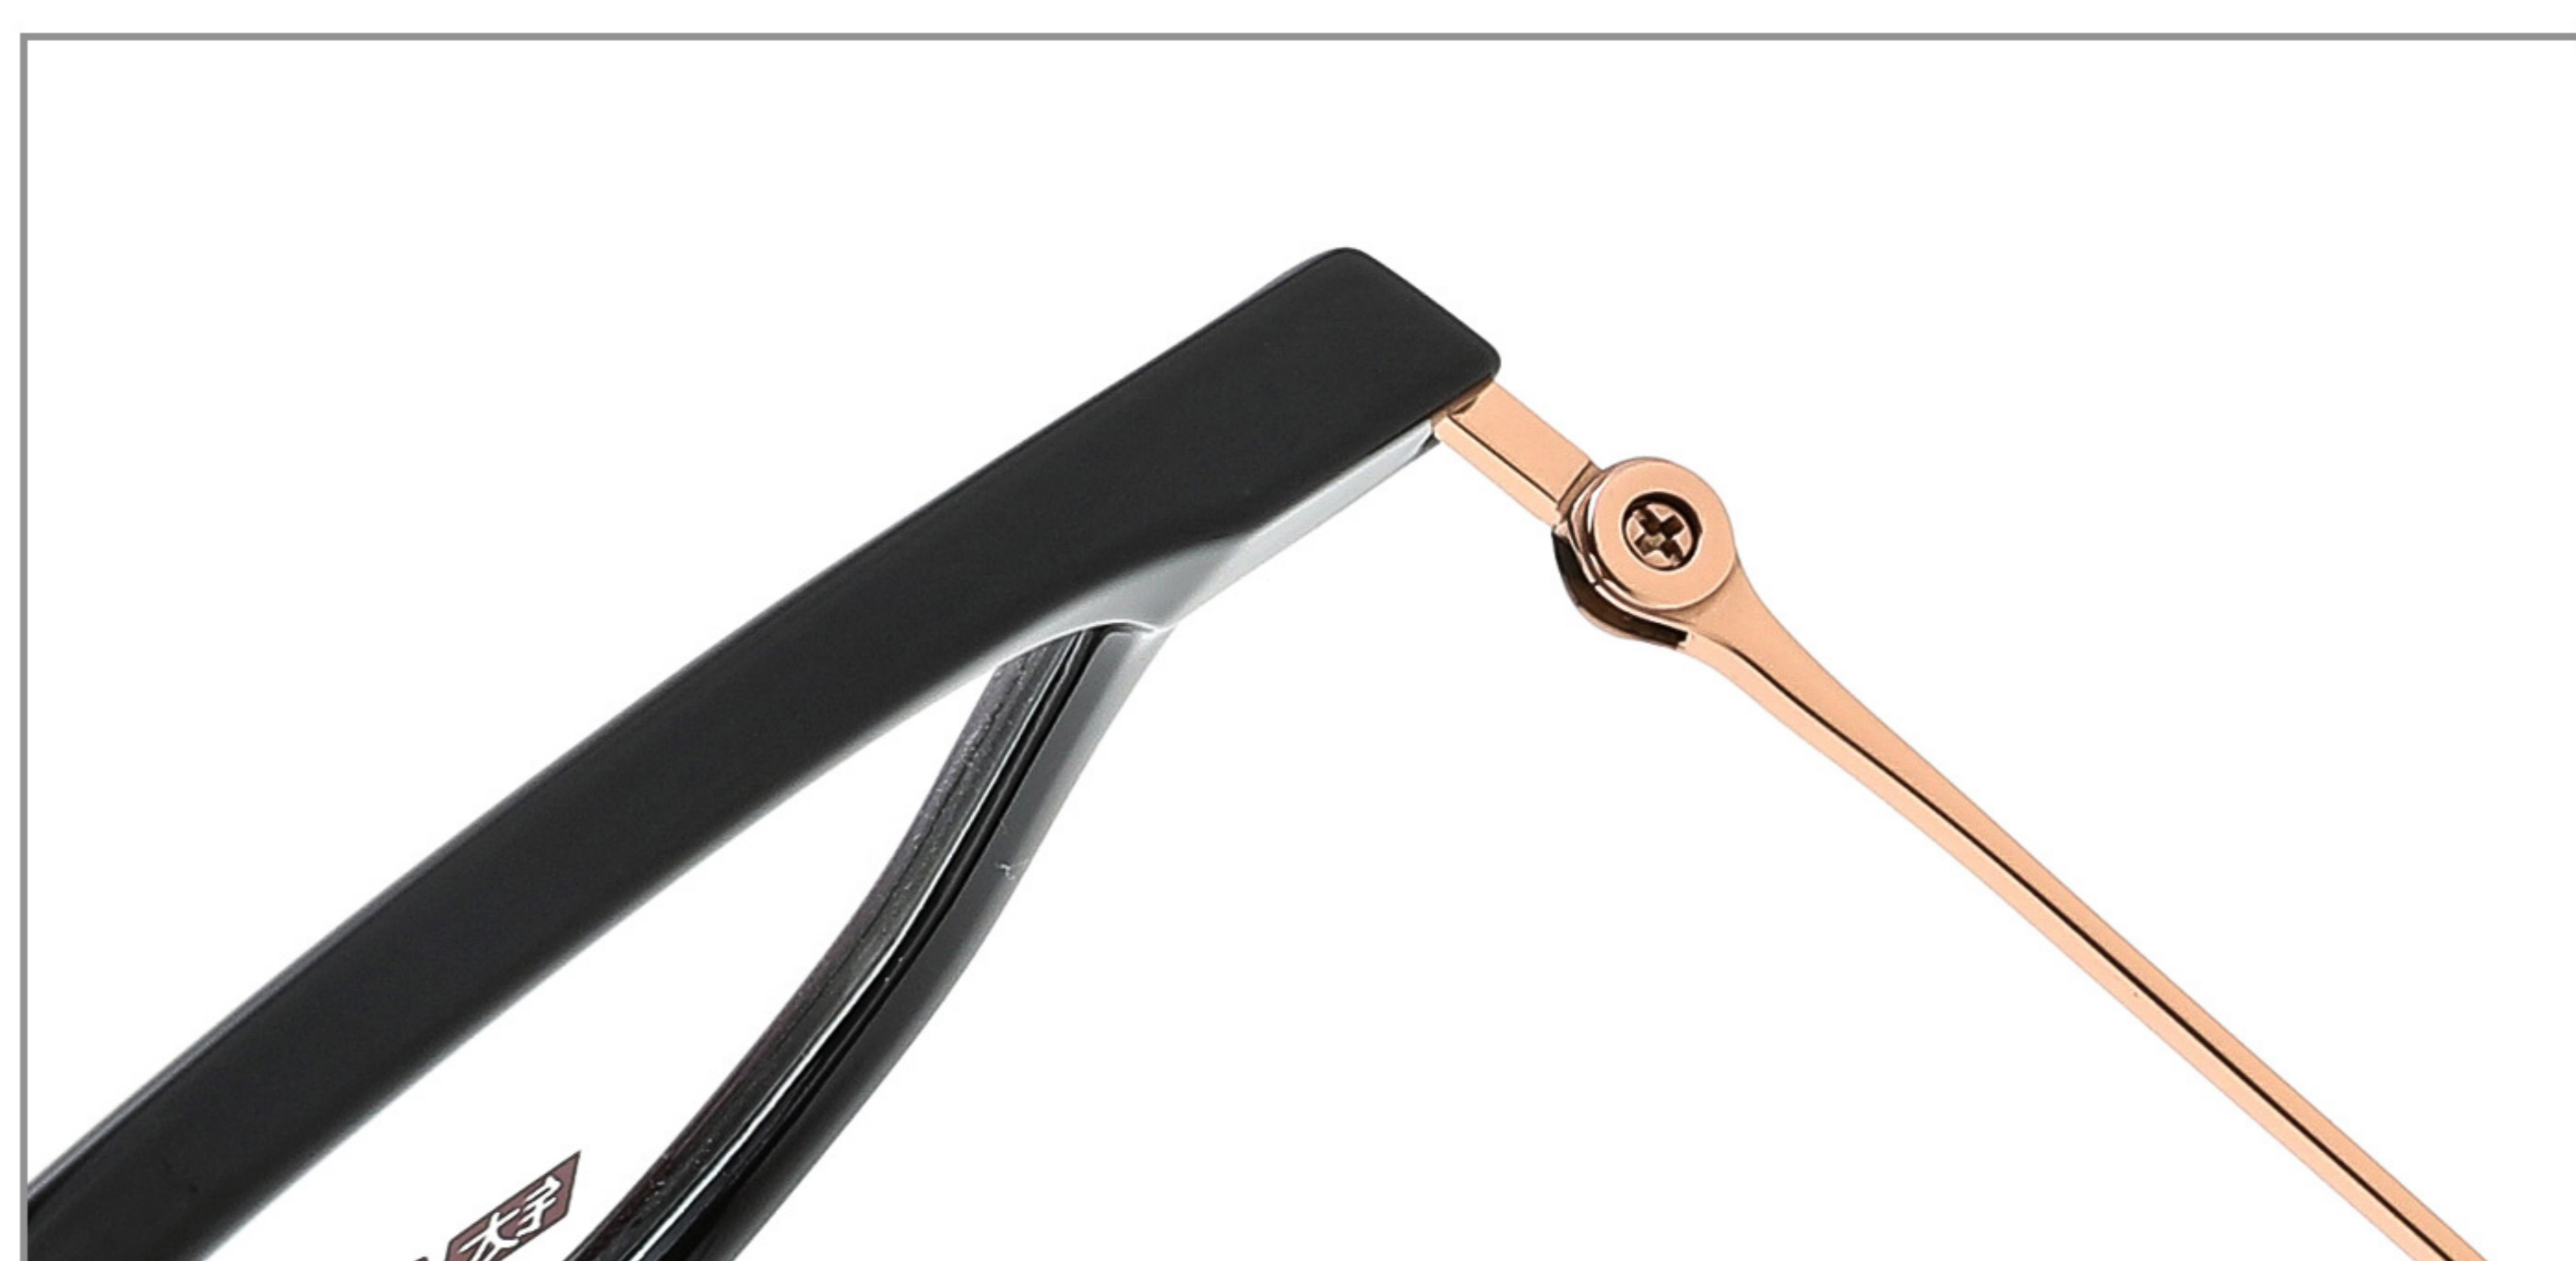

DETAIL DESIGN