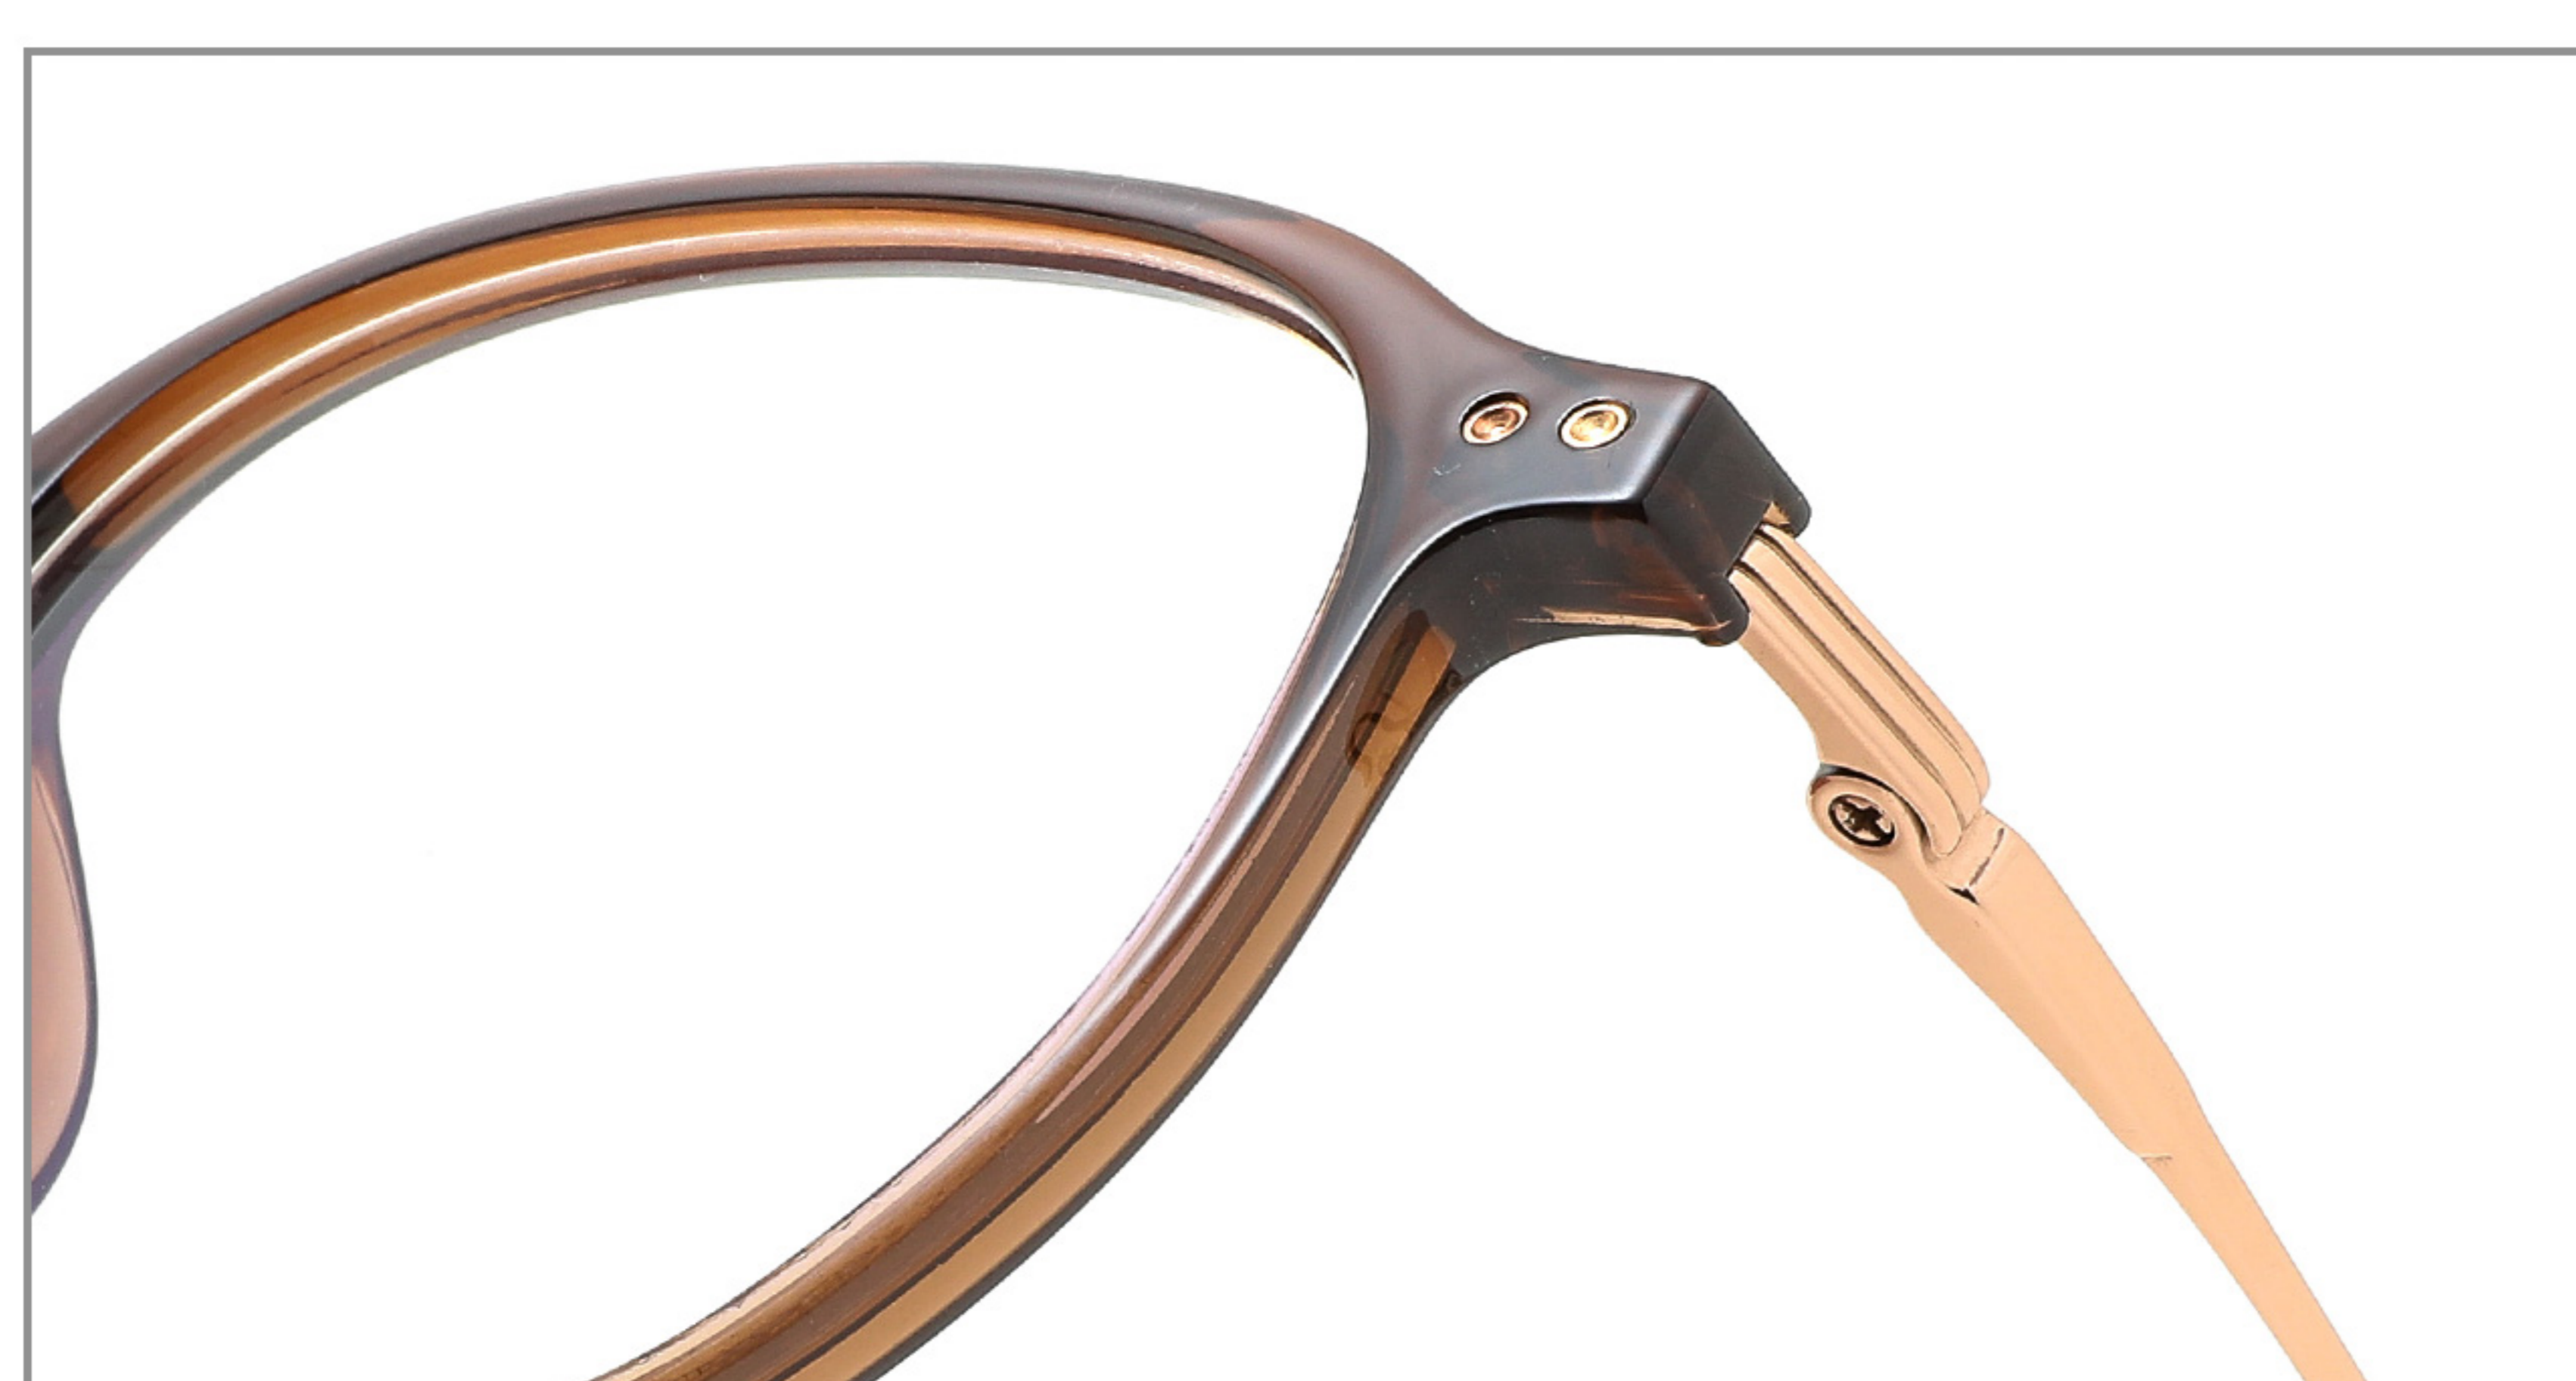

DETAIL DESIGN