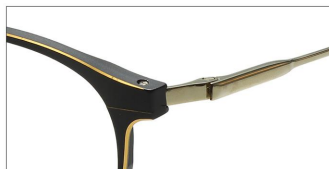

金属铰链 METAL HINGE

时尚设计 FASHION DESIGN

舒适鼻托 NOSE PAD

MODEL: TL2006

FRAME: ALUMINUM+TITANIUM

SIZE: 48-20-142

LENS: PC

BLACK DOLD
C1 黑金框

BLUE SILVER
C2 蓝银框

GREY SILVER
C3 灰银框

RED SILVER
C4 红银框

金属铰链 METAL HINGE

时尚设计 FASHION DESIGN

舒适鼻托 NOSE PAD

MODEL: TL2005

FRAME: ALUMINUM+TITANIUM

SIZE: 50-17-140

LENS: PC

BLACK DOLD
C1 黑金框

BLUE SILVER
C2 蓝银框

GREY SILVER
C3 灰银框

RED SILVER
C4 红银框

金属铰链 METAL HINGE

时尚设计 FASHION DESIGN