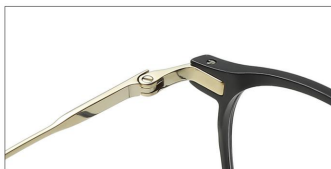

LENS: PC

BLACK DOLD
C1 黑金框

BLACK SILVER
C2 蓝银框

GREY SILVER
C3 灰银框

RED SILVER
C4 红银框

金属铰链 METAL HINGE

时尚设计 FASHION DESIGN

舒适鼻托 NOSE PAD

金属铰链 METAL HINGE

时尚设计 FASHION DESIGN

舒适鼻托 NOSE PAD

MODEL: TL2006

FRAME: ALUMINUM+TITANIUM

SIZE: 48-20-142

LENS: PC

BLACK DOLD
C1 黑金框

BLUE SILVER
C2 蓝银框

GREY SILVER
C3 灰银框

RED SILVER
C4 红银框

金属铰链 METAL HINGE

时尚设计 FASHION DESIGN

舒适鼻托 NOSE PAD

MODEL: TL2005

FRAME: ALUMINUM+TITANIUM

SIZE: 50-17-140

LENS: PC

BLACK DOLD
C1 黑金框

BLUE SILVER
C2 蓝银框

GREY SILVER
C3 灰银框

RED SILVER
C4 红银框

金属铰链 METAL HINGE

时尚设计 FASHION DESIGN