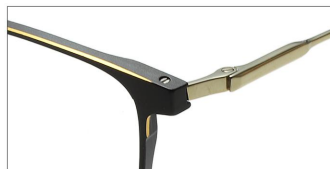

LENS: PC

BLACK DOLD
C1 黑金框

BLACK SILVER
C2 蓝银框

GREY SILVER
C3 灰银框

RED SILVER
C4 红银框

金属铰链 METAL HINGE

时尚设计 FASHION DESIGN

舒适鼻托 NOSE PAD

MODEL: TL2008

FRAME: ALUMINUM+TITANIUM

SIZE: 52-19-142

LENS: PC

BLACK DOLD
C1 黑金框

BLUE SILVER
C2 蓝银框

GREY SILVER
C3 灰银框

BLACK SILVER
C4 黑银框

金属铰链 METAL HINGE

时尚设计 FASHION DESIGN

舒适鼻托 NOSE PAD

MODEL: TL2006

FRAME: ALUMINUM+TITANIUM

SIZE: 48-20-142

LENS: PC

BLACK DOLD
C1 黑金框