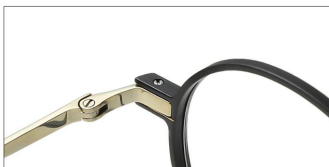

MODEL: TL2012

FRAME: ALUMINUM+TITANIUM

SIZE: 48-18-142

LENS: PC

BLACK DOLD
C1 黑金框

BLACK GOID RED
C2 黑金红框

GREY SILVER
C3 灰银框

RED SILVER
C4 红银框

金属铰链 METAL HINGE

时尚设计 FASHION DESIGN

舒适鼻托 NOSE PAD

MODEL: TL2010

FRAME: ALUMINUM+TITANIUM

SIZE: 48-19-142

LENS: PC

BLACK DOLD
C1 黑金框

GREY SILVER
C2 灰银框

RED SILVER
C3 红银框

金属铰链 METAL HINGE

时尚设计 FASHION DESIGN

舒适鼻托 NOSE PAD

MODEL: TL2009

FRAME: ALUMINUM+TITANIUM

SIZE: 49-19-140

LENS: PC

BLACK DOLD
C1 黑金框

BLACK SILVER
C2 蓝银框

GREY SILVER
C3 灰银框

RED SILVER
C4 红银框

金属铰链 METAL HINGE

时尚设计 FASHION DESIGN

舒适鼻托 NOSE PAD