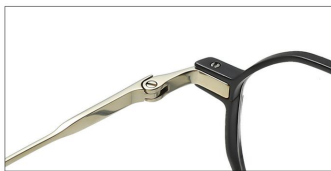

金属铰链 METAL HINGE

时尚设计 FASHION DESIGN

舒适鼻托 NOSE PAD

MODEL: TL2010

FRAME: ALUMINUM+TITANIUM

SIZE: 48-19-142

LENS: PC

BLACK DOLD
C1 黑金框

GREY SILVER
C2 灰银框

RED SILVER
C3 红银框

金属铰链 METAL HINGE

时尚设计 FASHION DESIGN

舒适鼻托 NOSE PAD

MODEL: TL2009

FRAME: ALUMINUM+TITANIUM

SIZE: 49-19-140

LENS: PC

BLACK DOLD
C1 黑金框

BLACK SILVER
C2 蓝银框

GREY SILVER
C3 灰银框

RED SILVER
C4 红银框

金属铰链 METAL HINGE

时尚设计 FASHION DESIGN

舒适鼻托 NOSE PAD