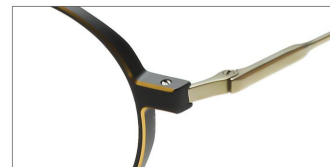

MODEL: TL2012

FRAME: ALUMINUM+TITANIUM

SIZE: 48-18-142

LENS: PC

BLACK DOLD
C1 黑金框

BLACK GOID RED
C2 黑金红框

GREY SILVER
C3 灰银框

RED SILVER
C4 红银框

金属铰链 METAL HINGE

时尚设计 FASHION DESIGN

舒适鼻托 NOSE PAD

MODEL: TL2010

FRAME: ALUMINUM+TITANIUM

SIZE: 48-19-142

LENS: PC

BLACK DOLD
C1 黑金框

GREY SILVER
C2 灰银框

RED SILVER
C3 红银框

金属铰链 METAL HINGE

时尚设计 FASHION DESIGN

舒适鼻托 NOSE PAD

MODEL: TL2009

FRAME: ALUMINUM+TITANIUM

SIZE: 49-19-140

LENS: PC

BLACK DOLD
C1 黑金框

BLACK SILVER
C2 蓝银框

GREY SILVER
C3 灰银框

RED SILVER
C4 红银框

金属铰链 METAL HINGE

时尚设计 FASHION DESIGN

舒适鼻托 NOSE PAD