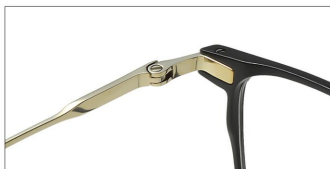

LENS: PC

BLACK DOLD
C1 黑金框

BLACK SILVER
C2 蓝银框

GREY SILVER
C3 灰银框

RED SILVER
C4 红银框

金属铰链 METAL HINGE

时尚设计 FASHION DESIGN

舒适鼻托 NOSE PAD

MODEL: TL2008

FRAME: ALUMINUM+TITANIUM

SIZE: 52-19-142

LENS: PC

BLACK DOLD
C1 黑金框

BLUE SILVER
C2 蓝银框

GREY SILVER
C3 灰银框

BLACK SILVER
C4 黑银框

金属铰链 METAL HINGE

时尚设计 FASHION DESIGN

舒适鼻托 NOSE PAD

MODEL: TL2006

FRAME: ALUMINUM+TITANIUM

SIZE: 48-20-142

LENS: PC

BLACK DOLD
C1 黑金框

BLUE SILVER
C2 蓝银框

GREY SILVER
C3 灰银框

RED SILVER
C4 红银框

金属铰链 METAL HINGE

时尚设计 FASHION DESIGN

舒适鼻托 NOSE PAD

MODEL: TL2005

FRAME: ALUMINUM+TITANIUM