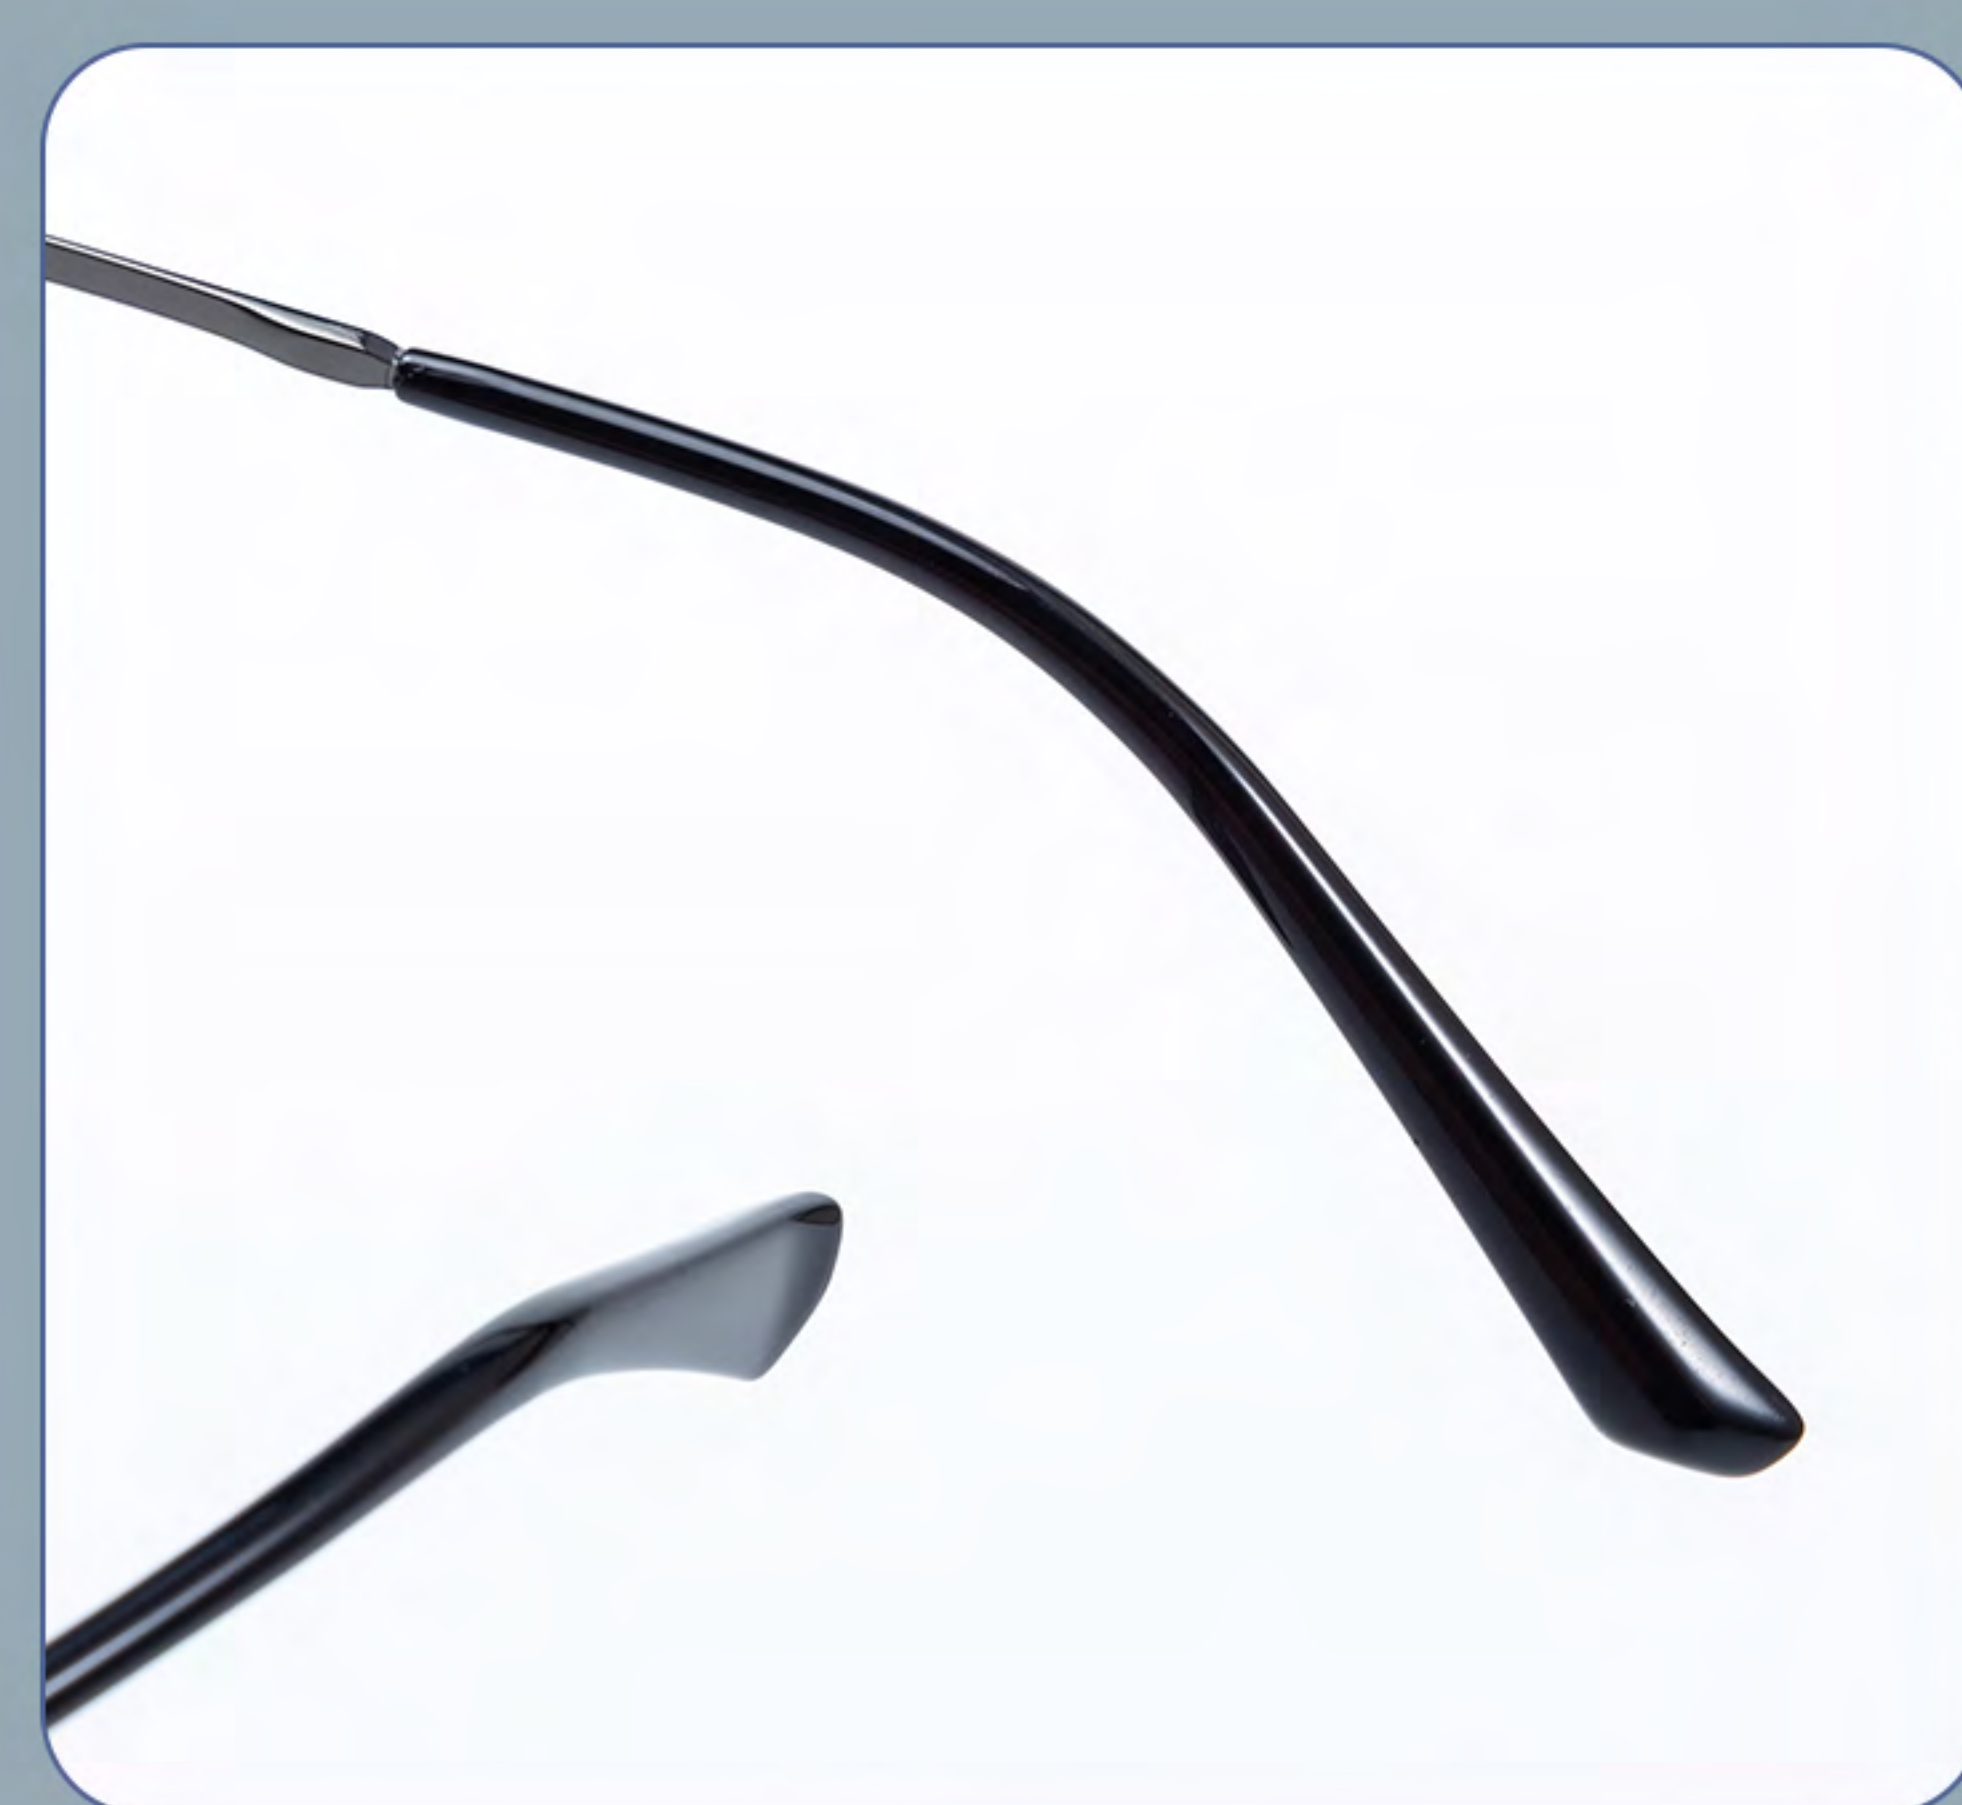

# 铝镁钛镜架系列

型号:37077 材质: 铝镁框+钛腿 尺寸:54□18-148

C1-黑色

C2-黑蓝

C3-黑银

C4-枪色