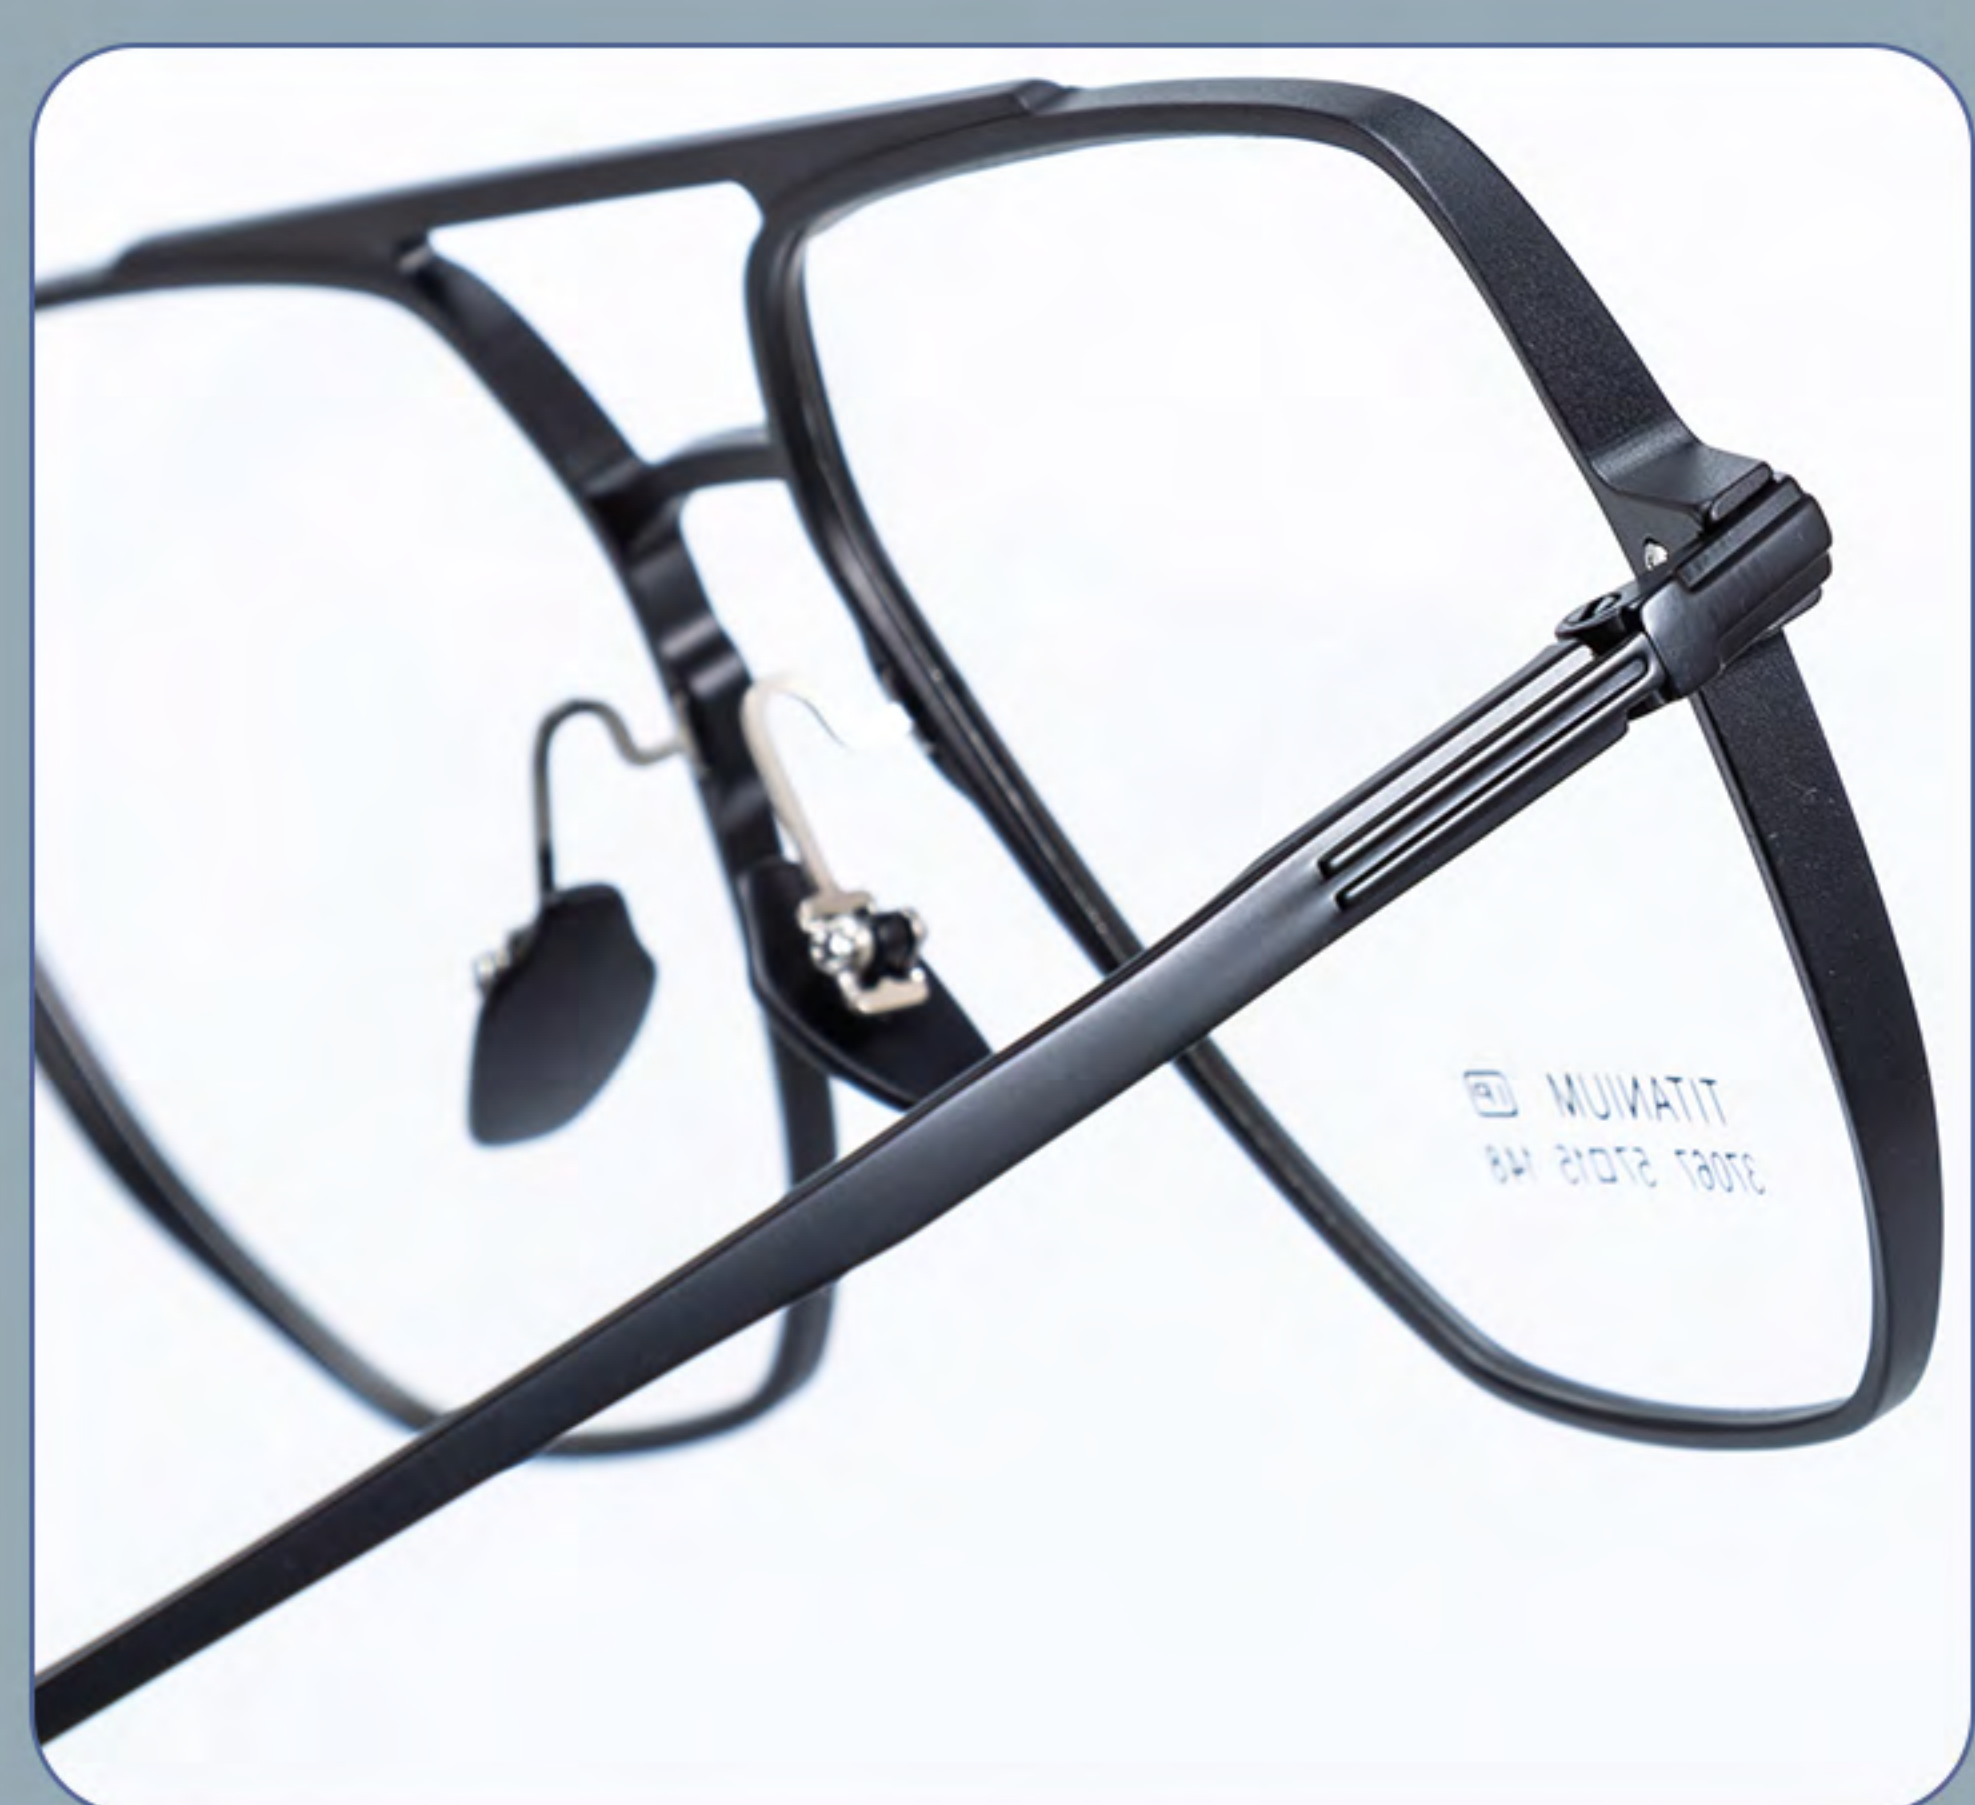

# 铝镁钛镜架系列

型号:37067 材质: 铝镁框+钛腿 尺寸:57□15-148

C1-黑黑

C2-黑金

C3-黑银

C4-枪枪