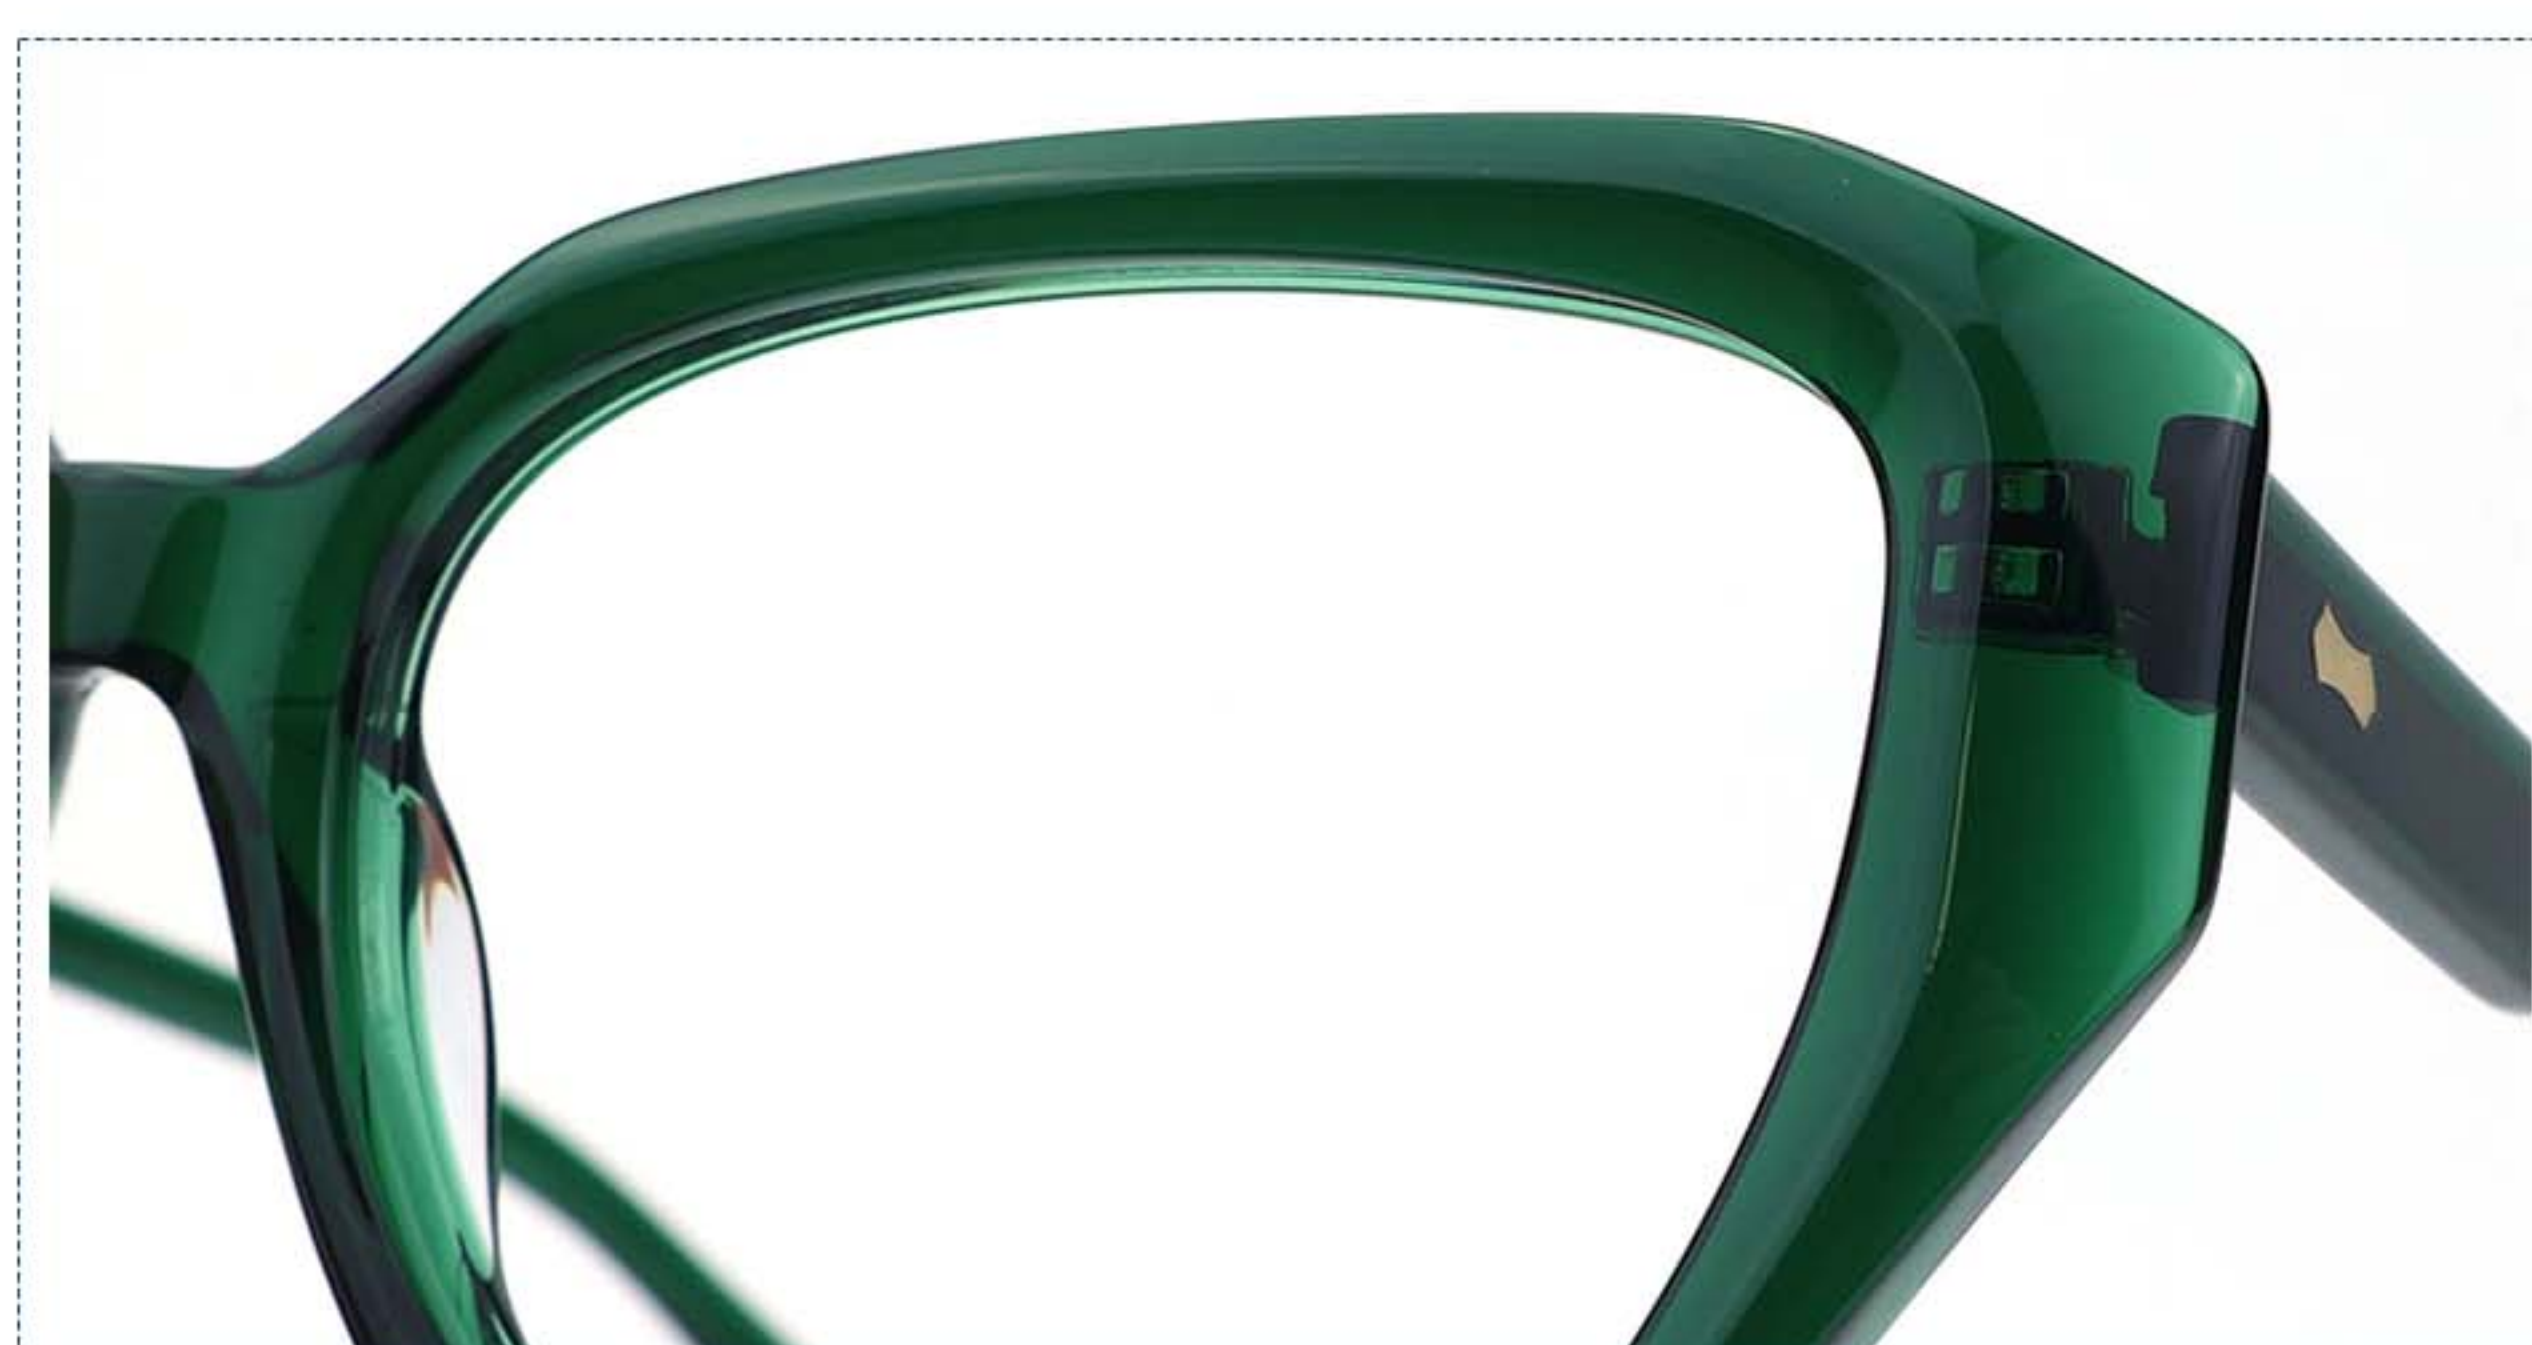

MATERIAL: ACETATE

MODEL: VG6009AFS

SIZE: 54 □ 18-143

(143mm)

(54mm)

(43mm)

(18mm)

(143mm)

COLOR SELECTION

COL.03

COL.04