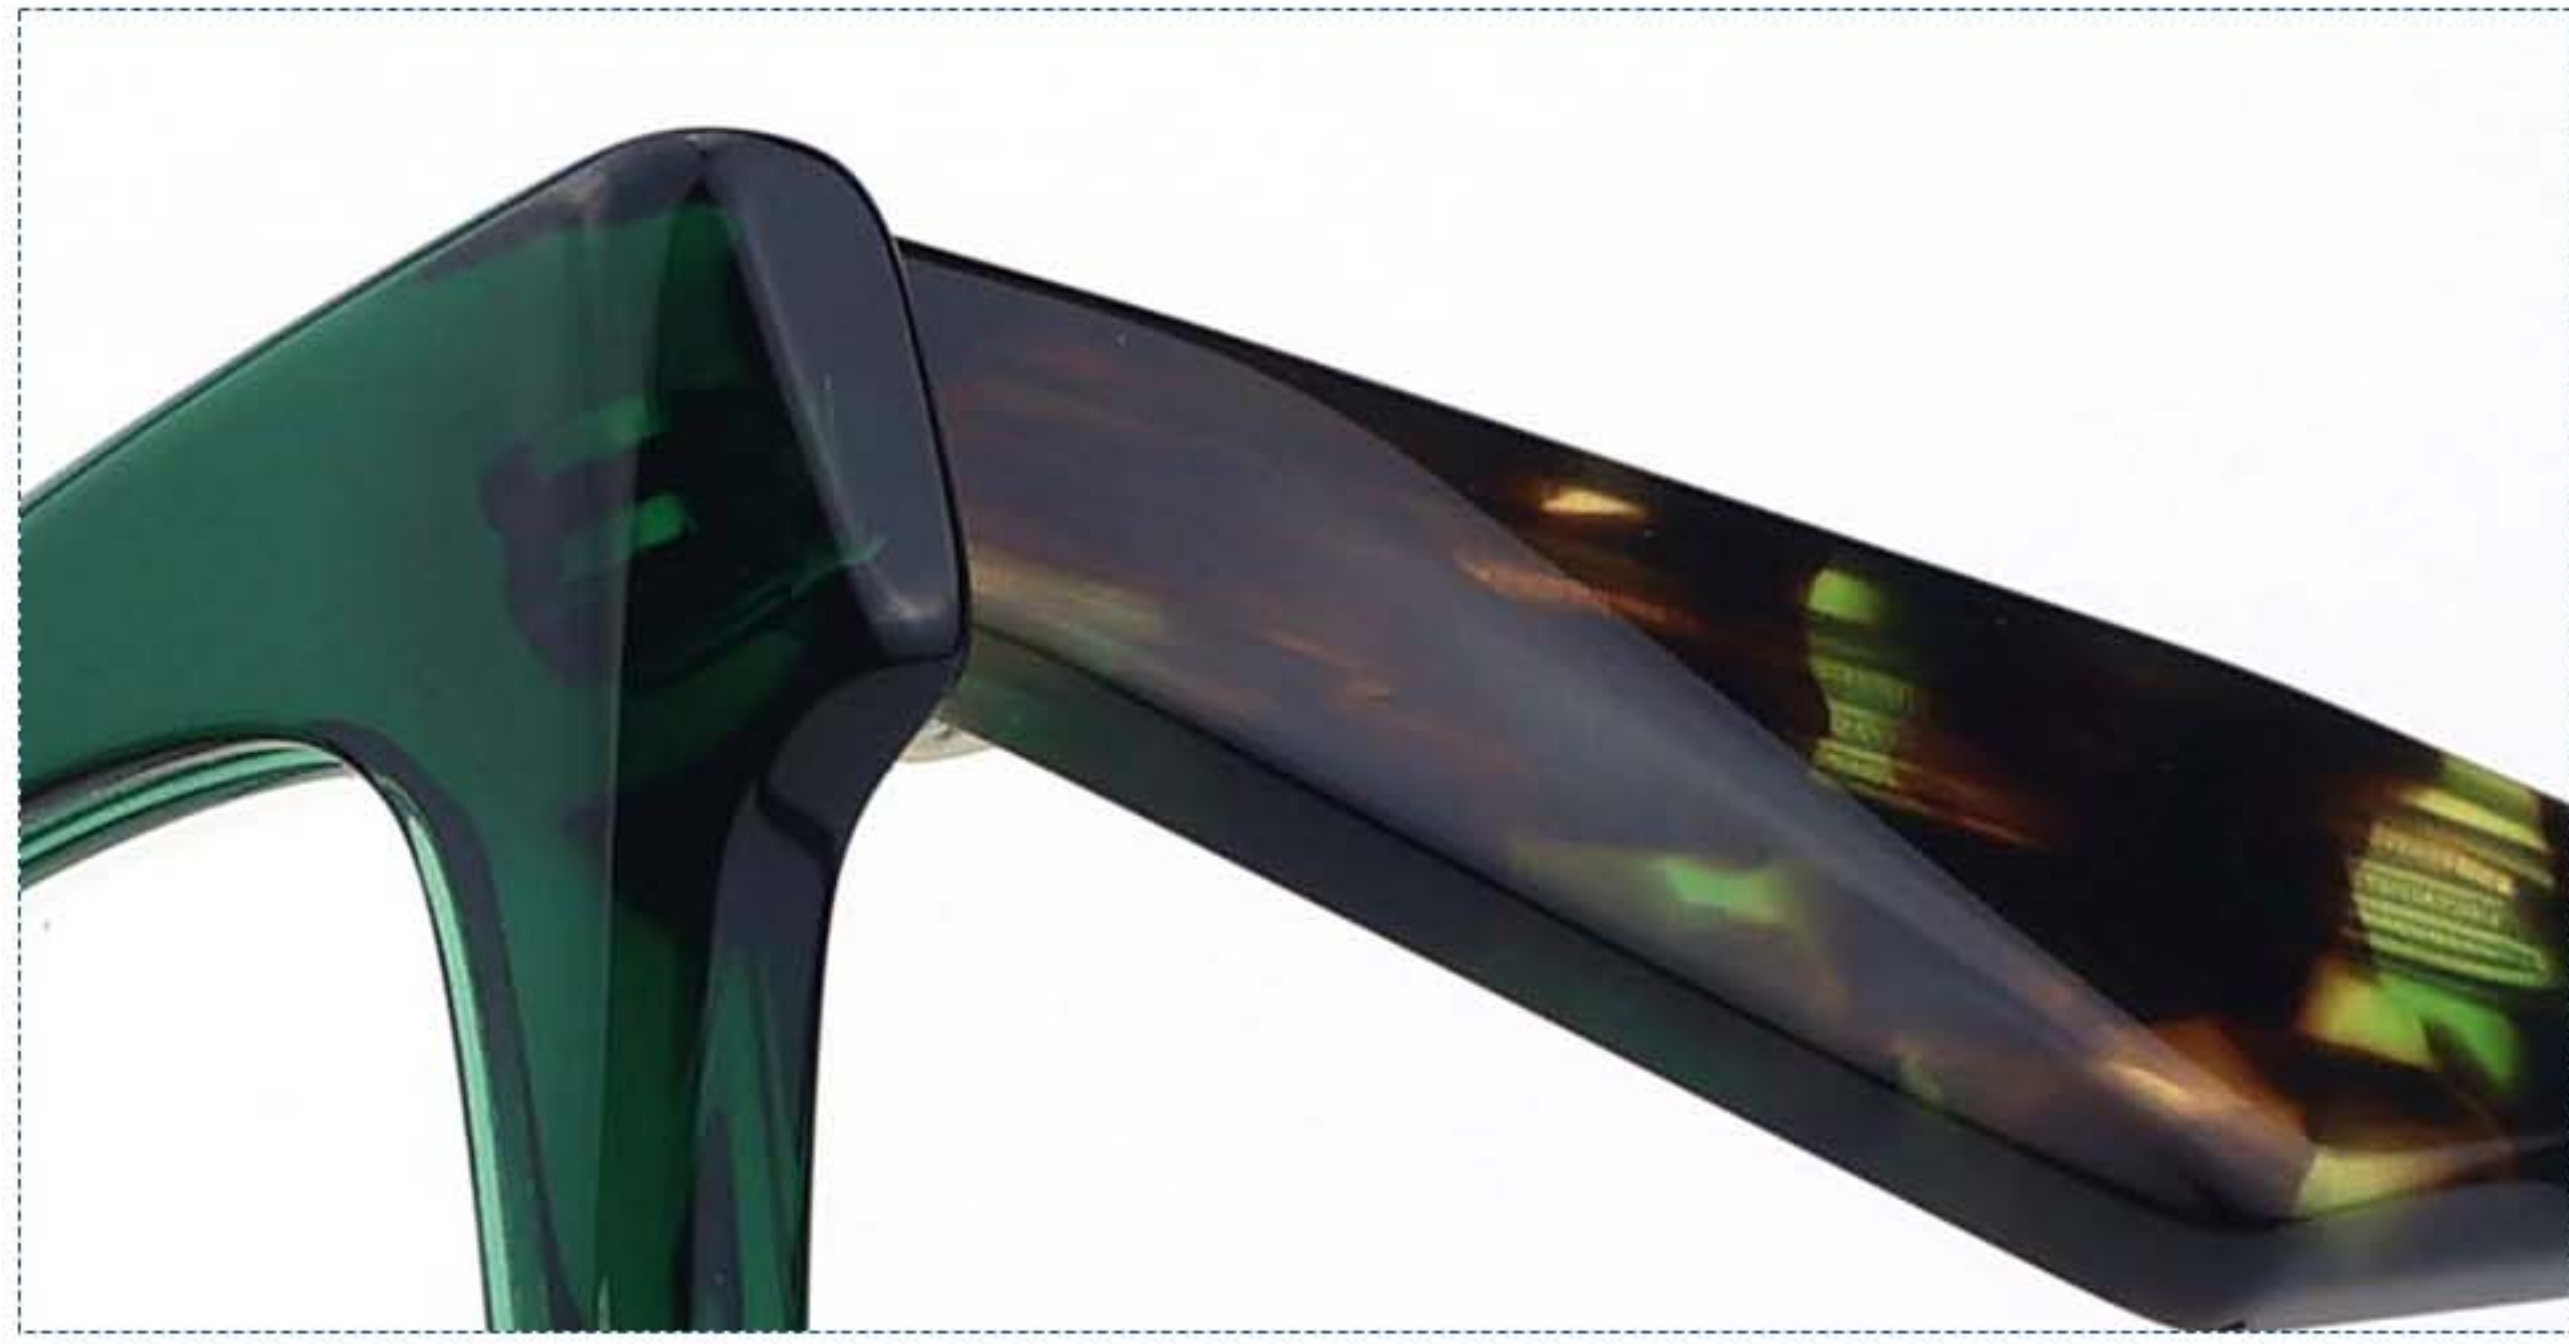

MATERIAL: ACETATE

MODEL: VG6001AFS

SIZE: 52 □ 17-142

(140mm)

(52mm)

(41mm)

(17mm)

(142mm)

COLOR SELECTION

COL.01

COL.05

COL.06

COL.07