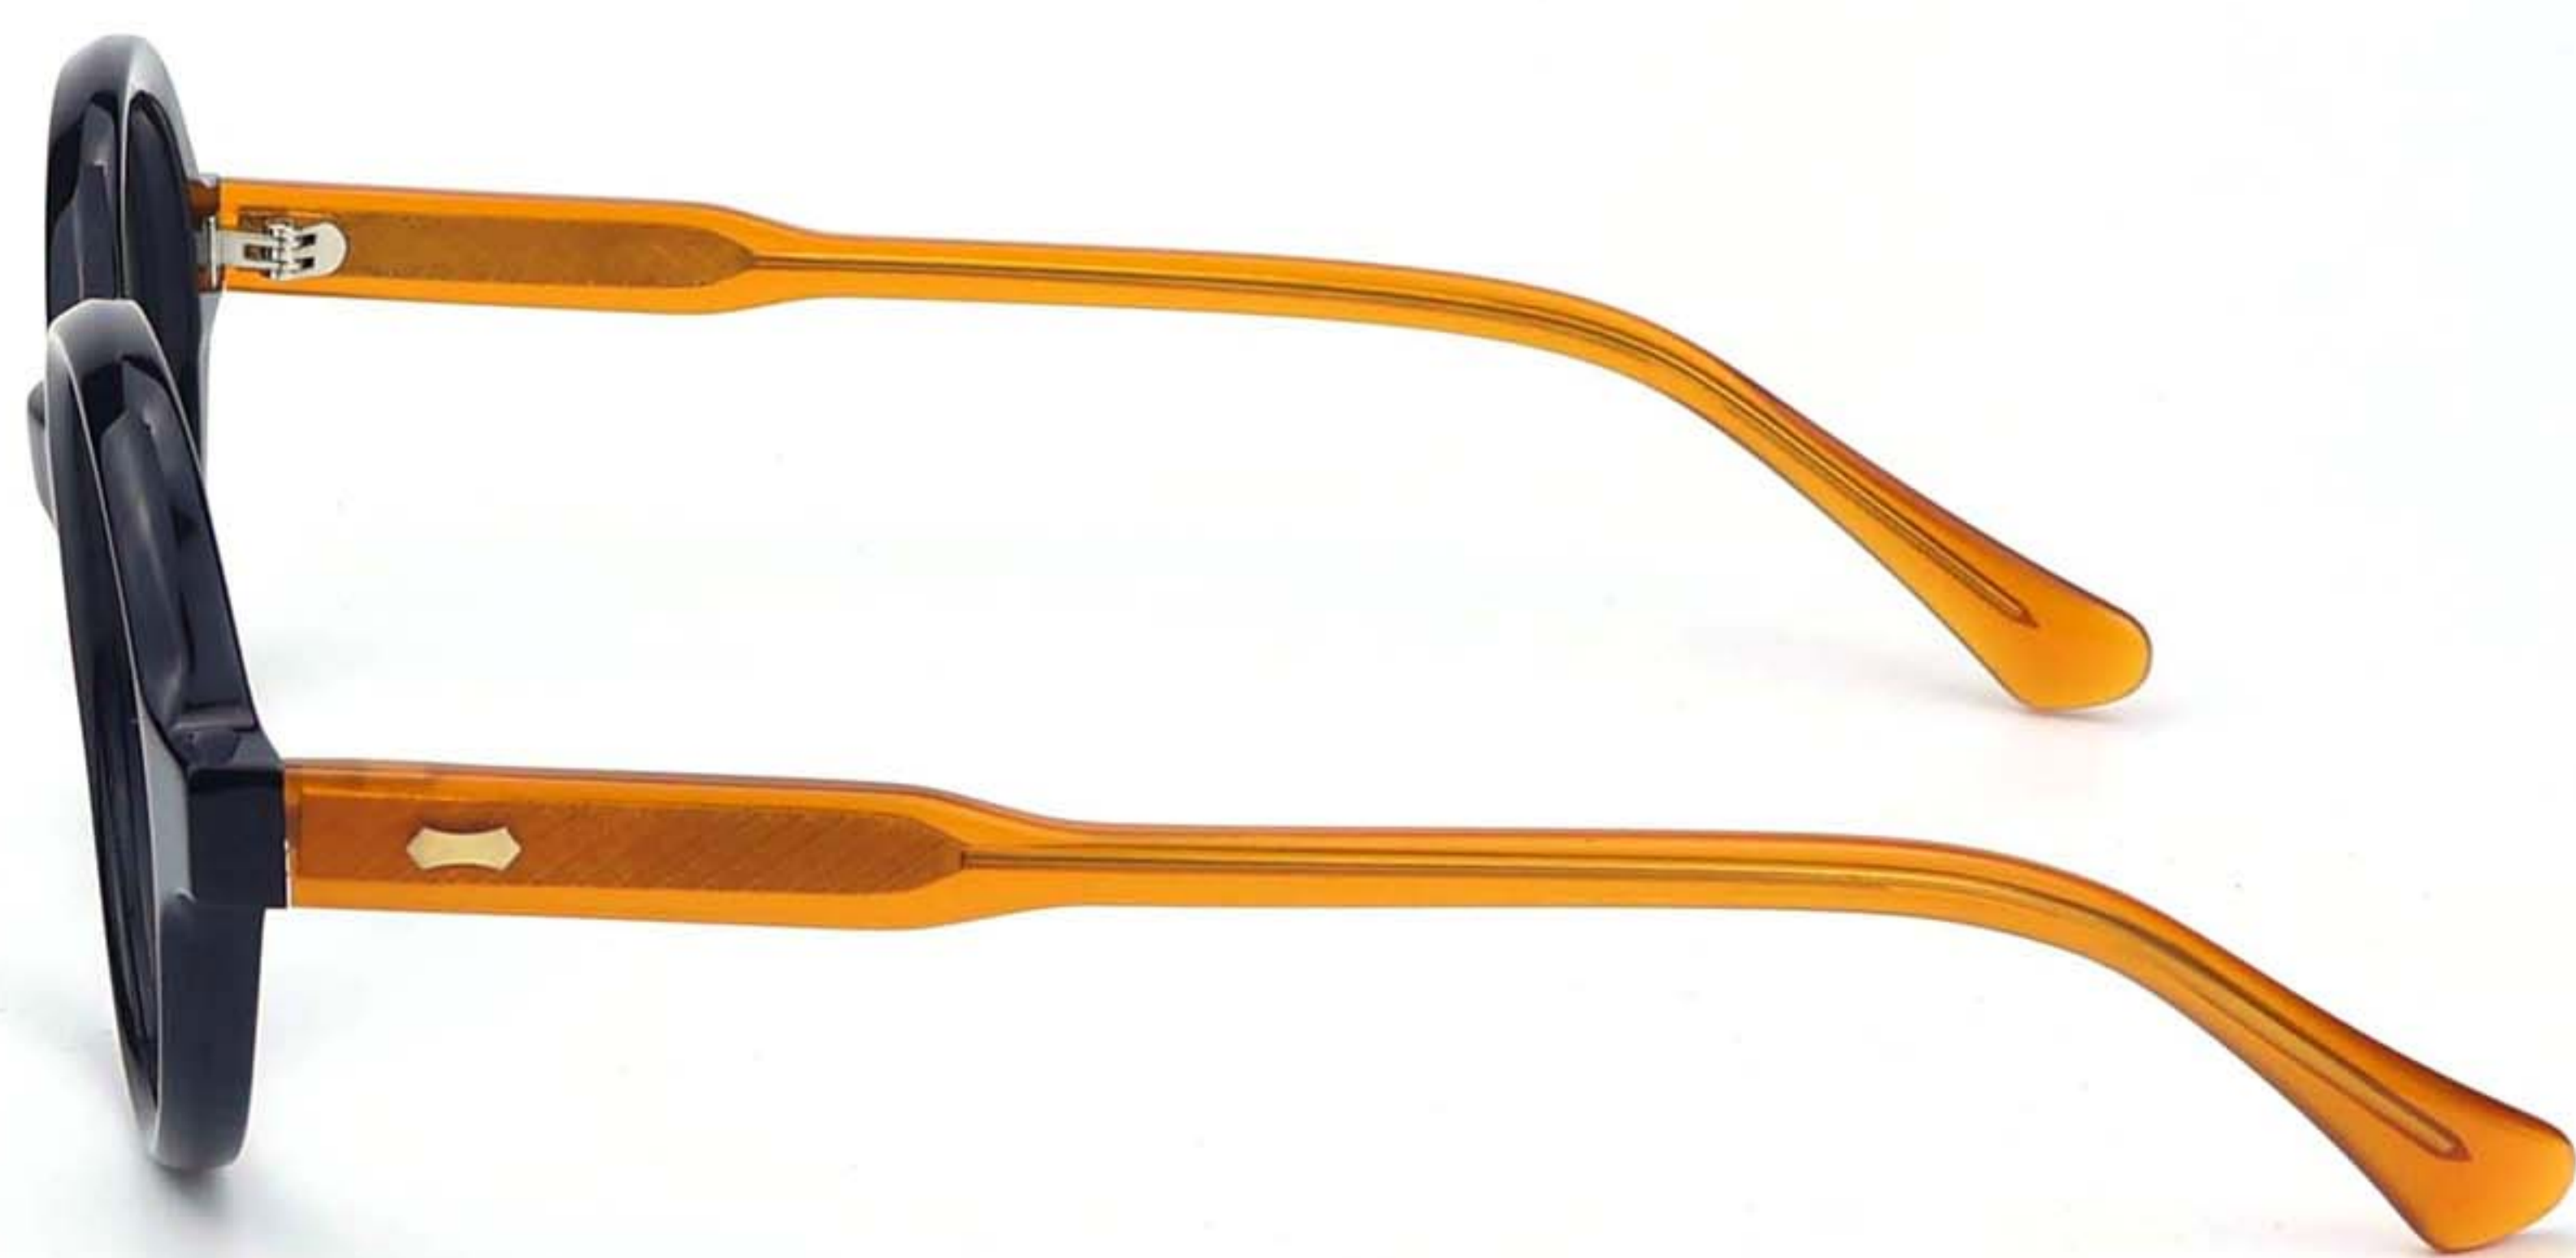

MATERIAL: ACETATE

MODEL: VG6007AFS

SIZE: 50 □ 21-143

COLOR SELECTION

COL.01

COL.02

COL.03

COL.04