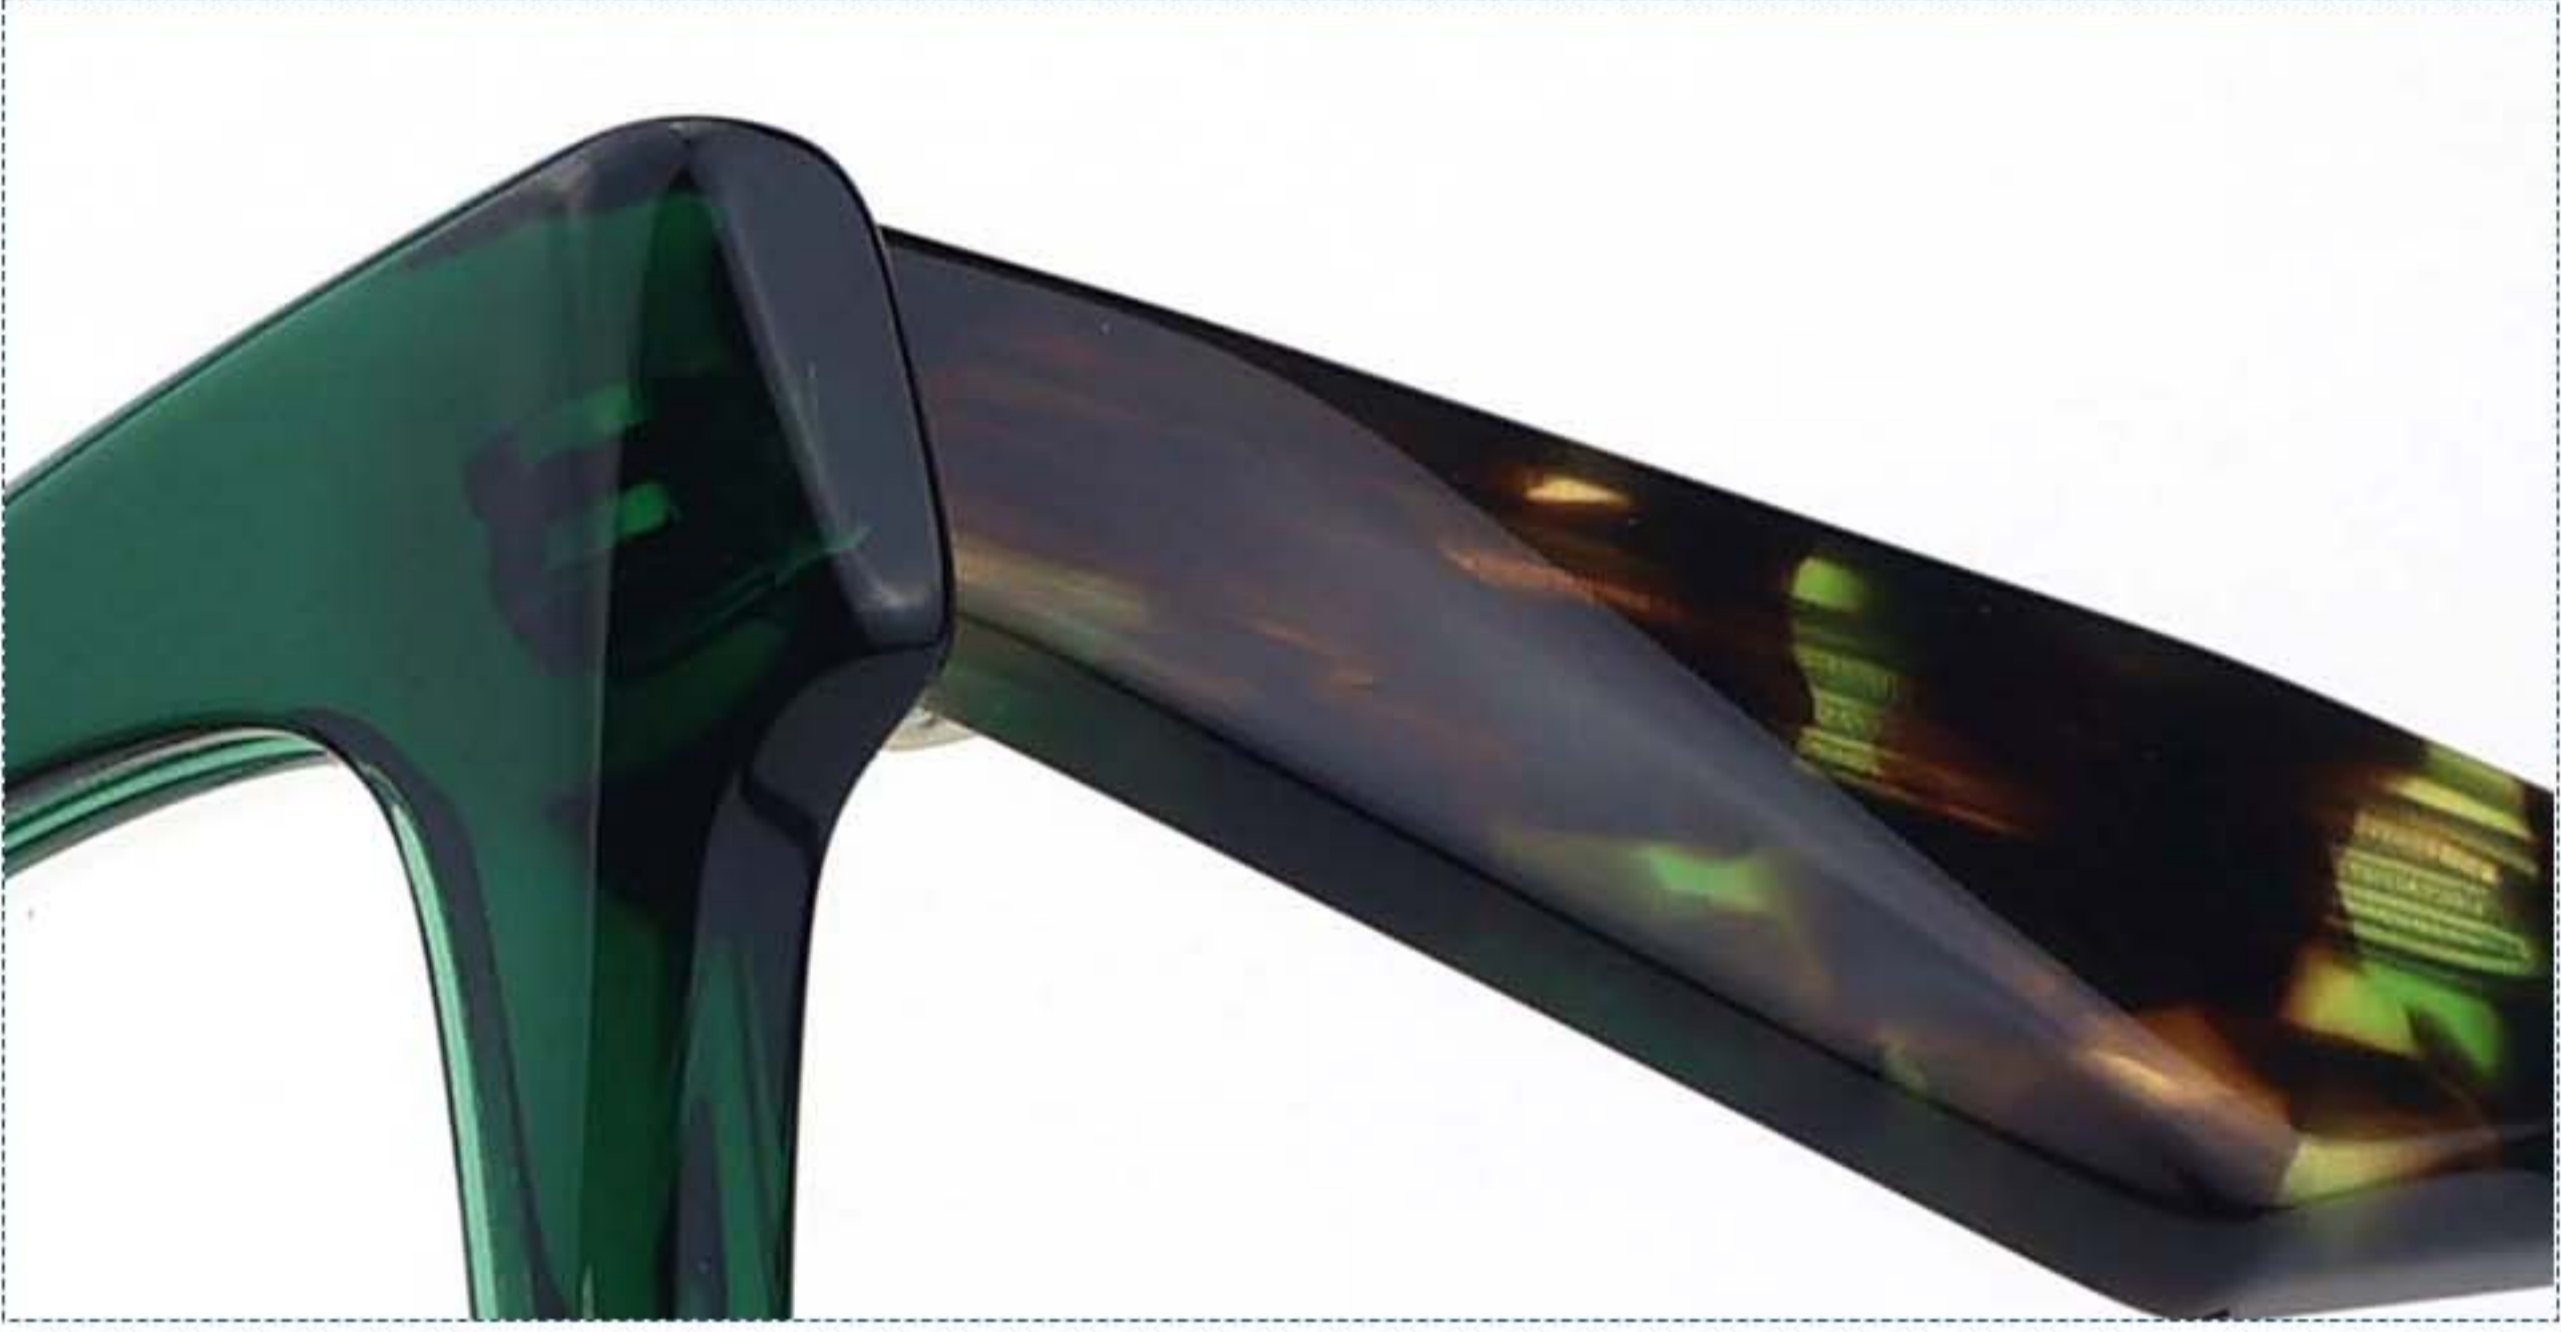

COL.02

COL.03

COL.04

MATERIAL: ACETATE

MODEL: VG6001AFS

SIZE: 52 □ 17-142

COLOR SELECTION

COL.01