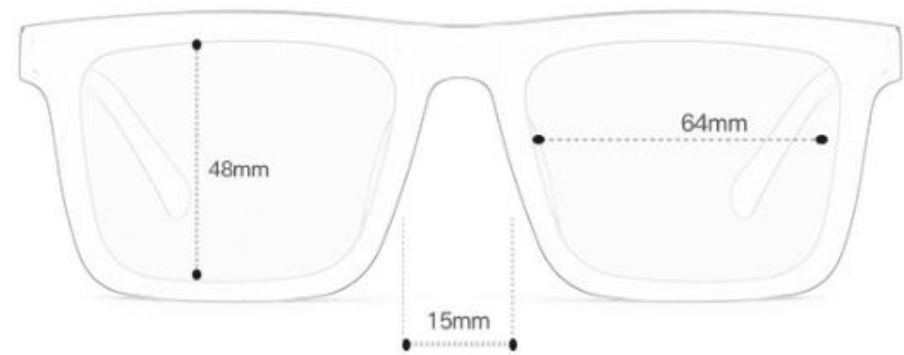

产品型号: JL6001
产品颜色: 黑灰

产品型号: JL6002
产品颜色: 黑灰/黑茶

20mm
镜腿长: 145mm

产品型号: JL6003
产品颜色: 黑灰

JL6003

产品型号: JL6005
产品颜色: 黑灰/黑茶/橄榄绿茶

147mm

镜腿长: 150mm

148mm

42mm

52mm

22mm

镜腿长: 145mm

产品型号: JL6012
产品颜色: 黑灰

产品信息

INFORMATION