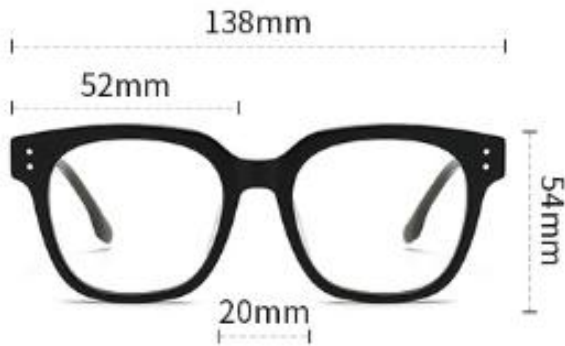

品牌: DHK

镜框材质: 板材

镜片功能: 防蓝光

镜框类型: 圆框

适用性别: 男女同款

产品重量: 约28.3g

产品型号: JL6017

产品颜色: 黑框防蓝光

品牌: DHK

镜框材质: 板材

镜片功能: 防蓝光

镜框类型: 圆框

适用性别: 男女同款

产品重量: 约39.6g

产品型号: JL6018
产品颜色: 黑框防蓝光

138mm

适用性别: 男女同款

产品重量: 约34.5g

产品型号: JL6019

产品颜色: 黑框防蓝光

138mm

52mm

48mm

20mm