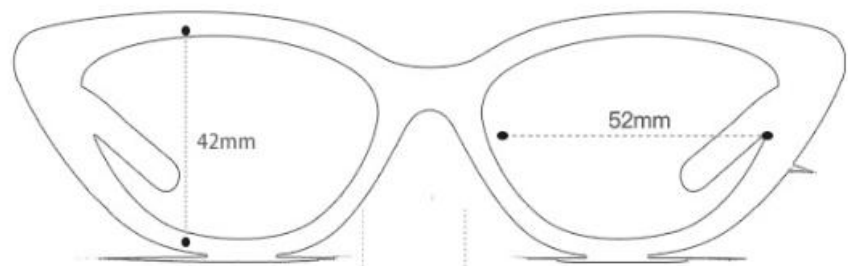

148mm

42mm

52mm

22mm

镜腿长: 145mm

产品型号: JL6012
产品颜色: 黑灰

产品信息

INFORMATION