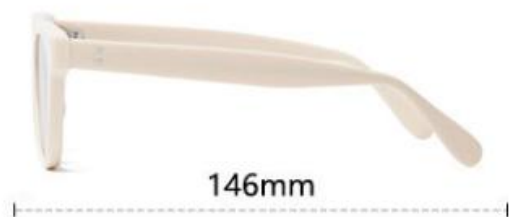

适用性别：男女同款

产品重量：约37.2g

产品型号：JL6041

产品颜色：黑灰

INFORMATION

产品信息

眼镜型号：JL6042

镜框材质：板材

镜片材质：尼龙

镜腿材质：板材

适用性别：男女同款

产品重量：约39.1g

产品型号：JL6042

产品颜色：黑灰/米白茶

INFORMATION

产品信息