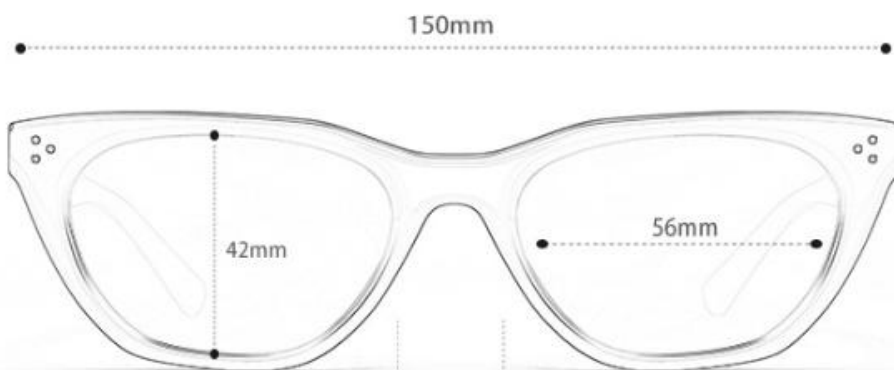

产品型号: JL6001
产品颜色: 黑灰

产品型号: JL6002
产品颜色: 黑灰/黑茶

20mm
镜腿长: 145mm

产品型号: JL6003
产品颜色: 黑灰

JL6003

产品型号: JL6005
产品颜色: 黑灰/黑茶/橄榄绿茶

147mm

镜腿长: 150mm

148mm

42mm

52mm

22mm

镜腿长: 145mm

产品型号: JL6012
产品颜色: 黑灰

产品信息

INFORMATION