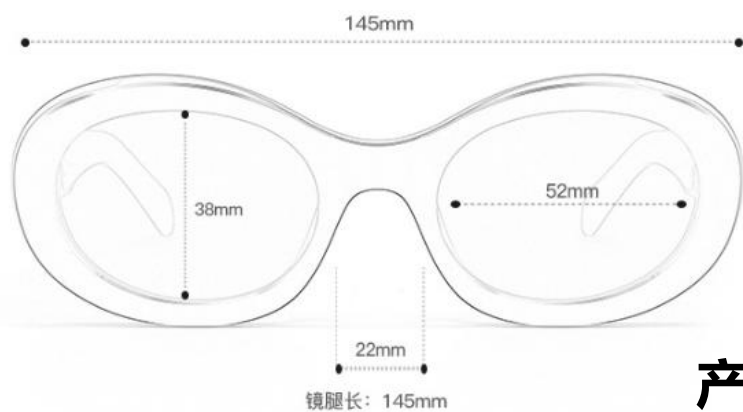

产品型号: JL6011
产品颜色: 黑灰/黑茶/白灰/玳瑁灰