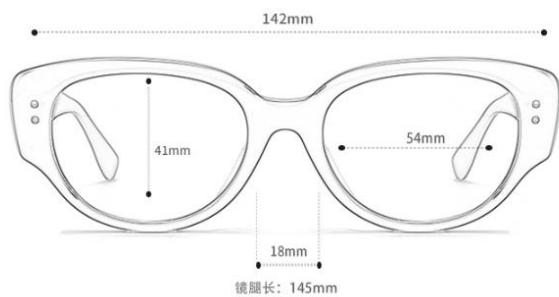

产品型号: JL6010

产品颜色: 黑灰/黑茶/白灰/黑框防蓝光