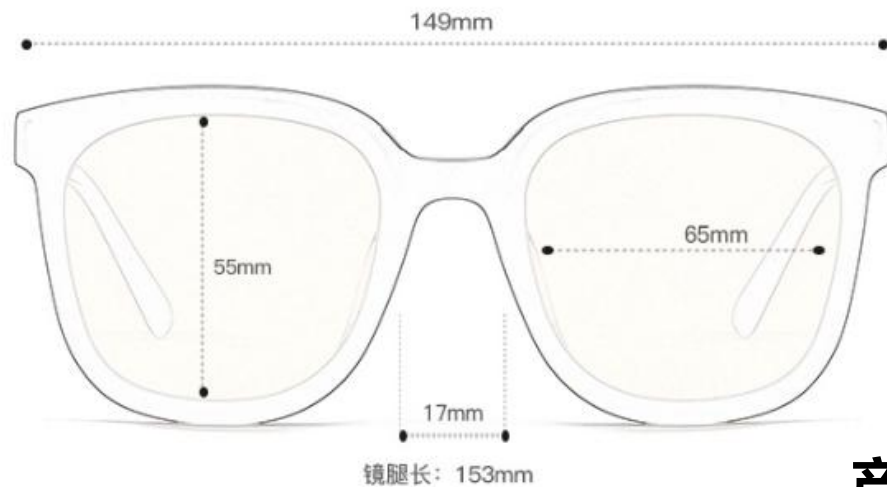

产品型号: JL6008
产品颜色: 黑灰/黑茶