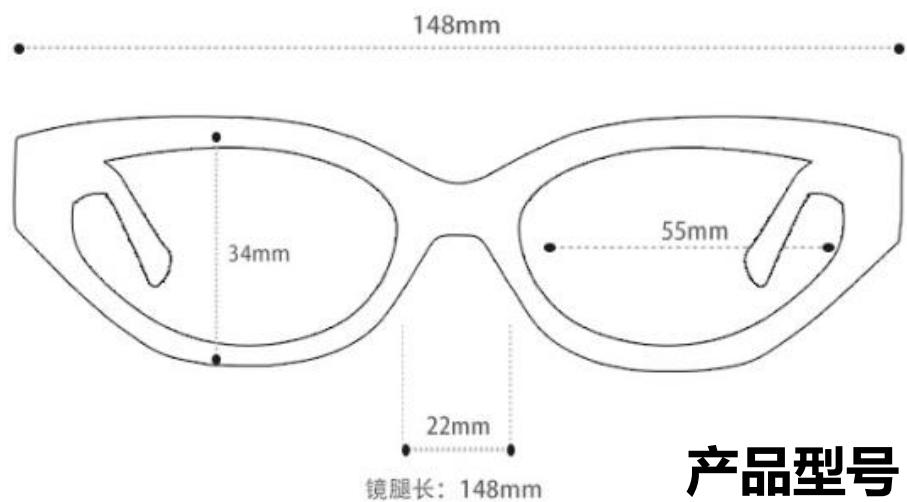

产品型号: JL6001
产品颜色: 黑灰

产品型号: JL6002
产品颜色: 黑灰/黑茶

20mm
镜腿长: 145mm

产品型号: JL6003
产品颜色: 黑灰

JL6003

产品型号: JL6005
产品颜色: 黑灰/黑茶/橄榄绿茶

147mm

镜腿长: 150mm

148mm

42mm

52mm

22mm

镜腿长: 145mm

产品型号: JL6012
产品颜色: 黑灰

产品信息

INFORMATION