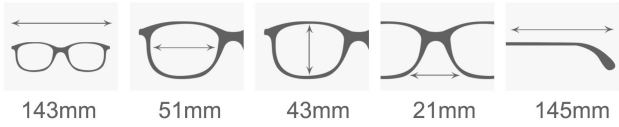

MODEL:XC-K3051

SIZE: 51-21-145

C1