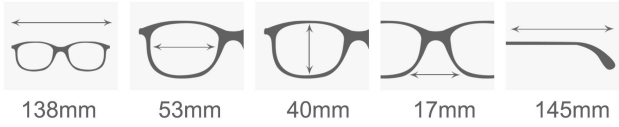

C1

C2

C3

C7

MODEL:XC-K3034

SIZE: 53-17-145

C1

C6