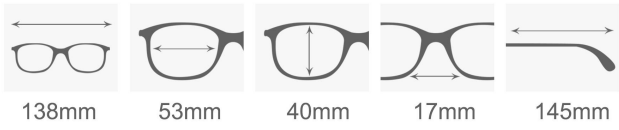

C5

C6

MODEL:XC-K3040

SIZE: 53-17-145

C1

C2

C5

C8