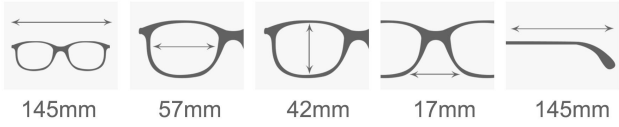

MODEL:XC-K3050

SIZE: 57-17-145

C1