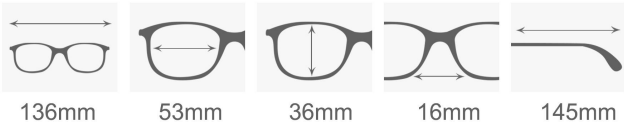

MODEL:XC-K3032

SIZE: 53-16-145