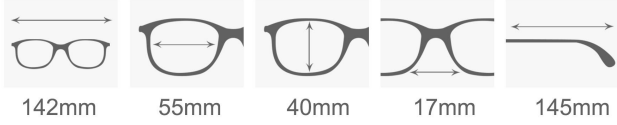

C8

C9

C10

MODEL:XC-K3048

SIZE: 55-17-145

C1

C2

C3