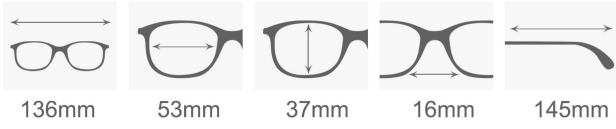

MODEL:XC-K3035

SIZE: 53-16-145

C1