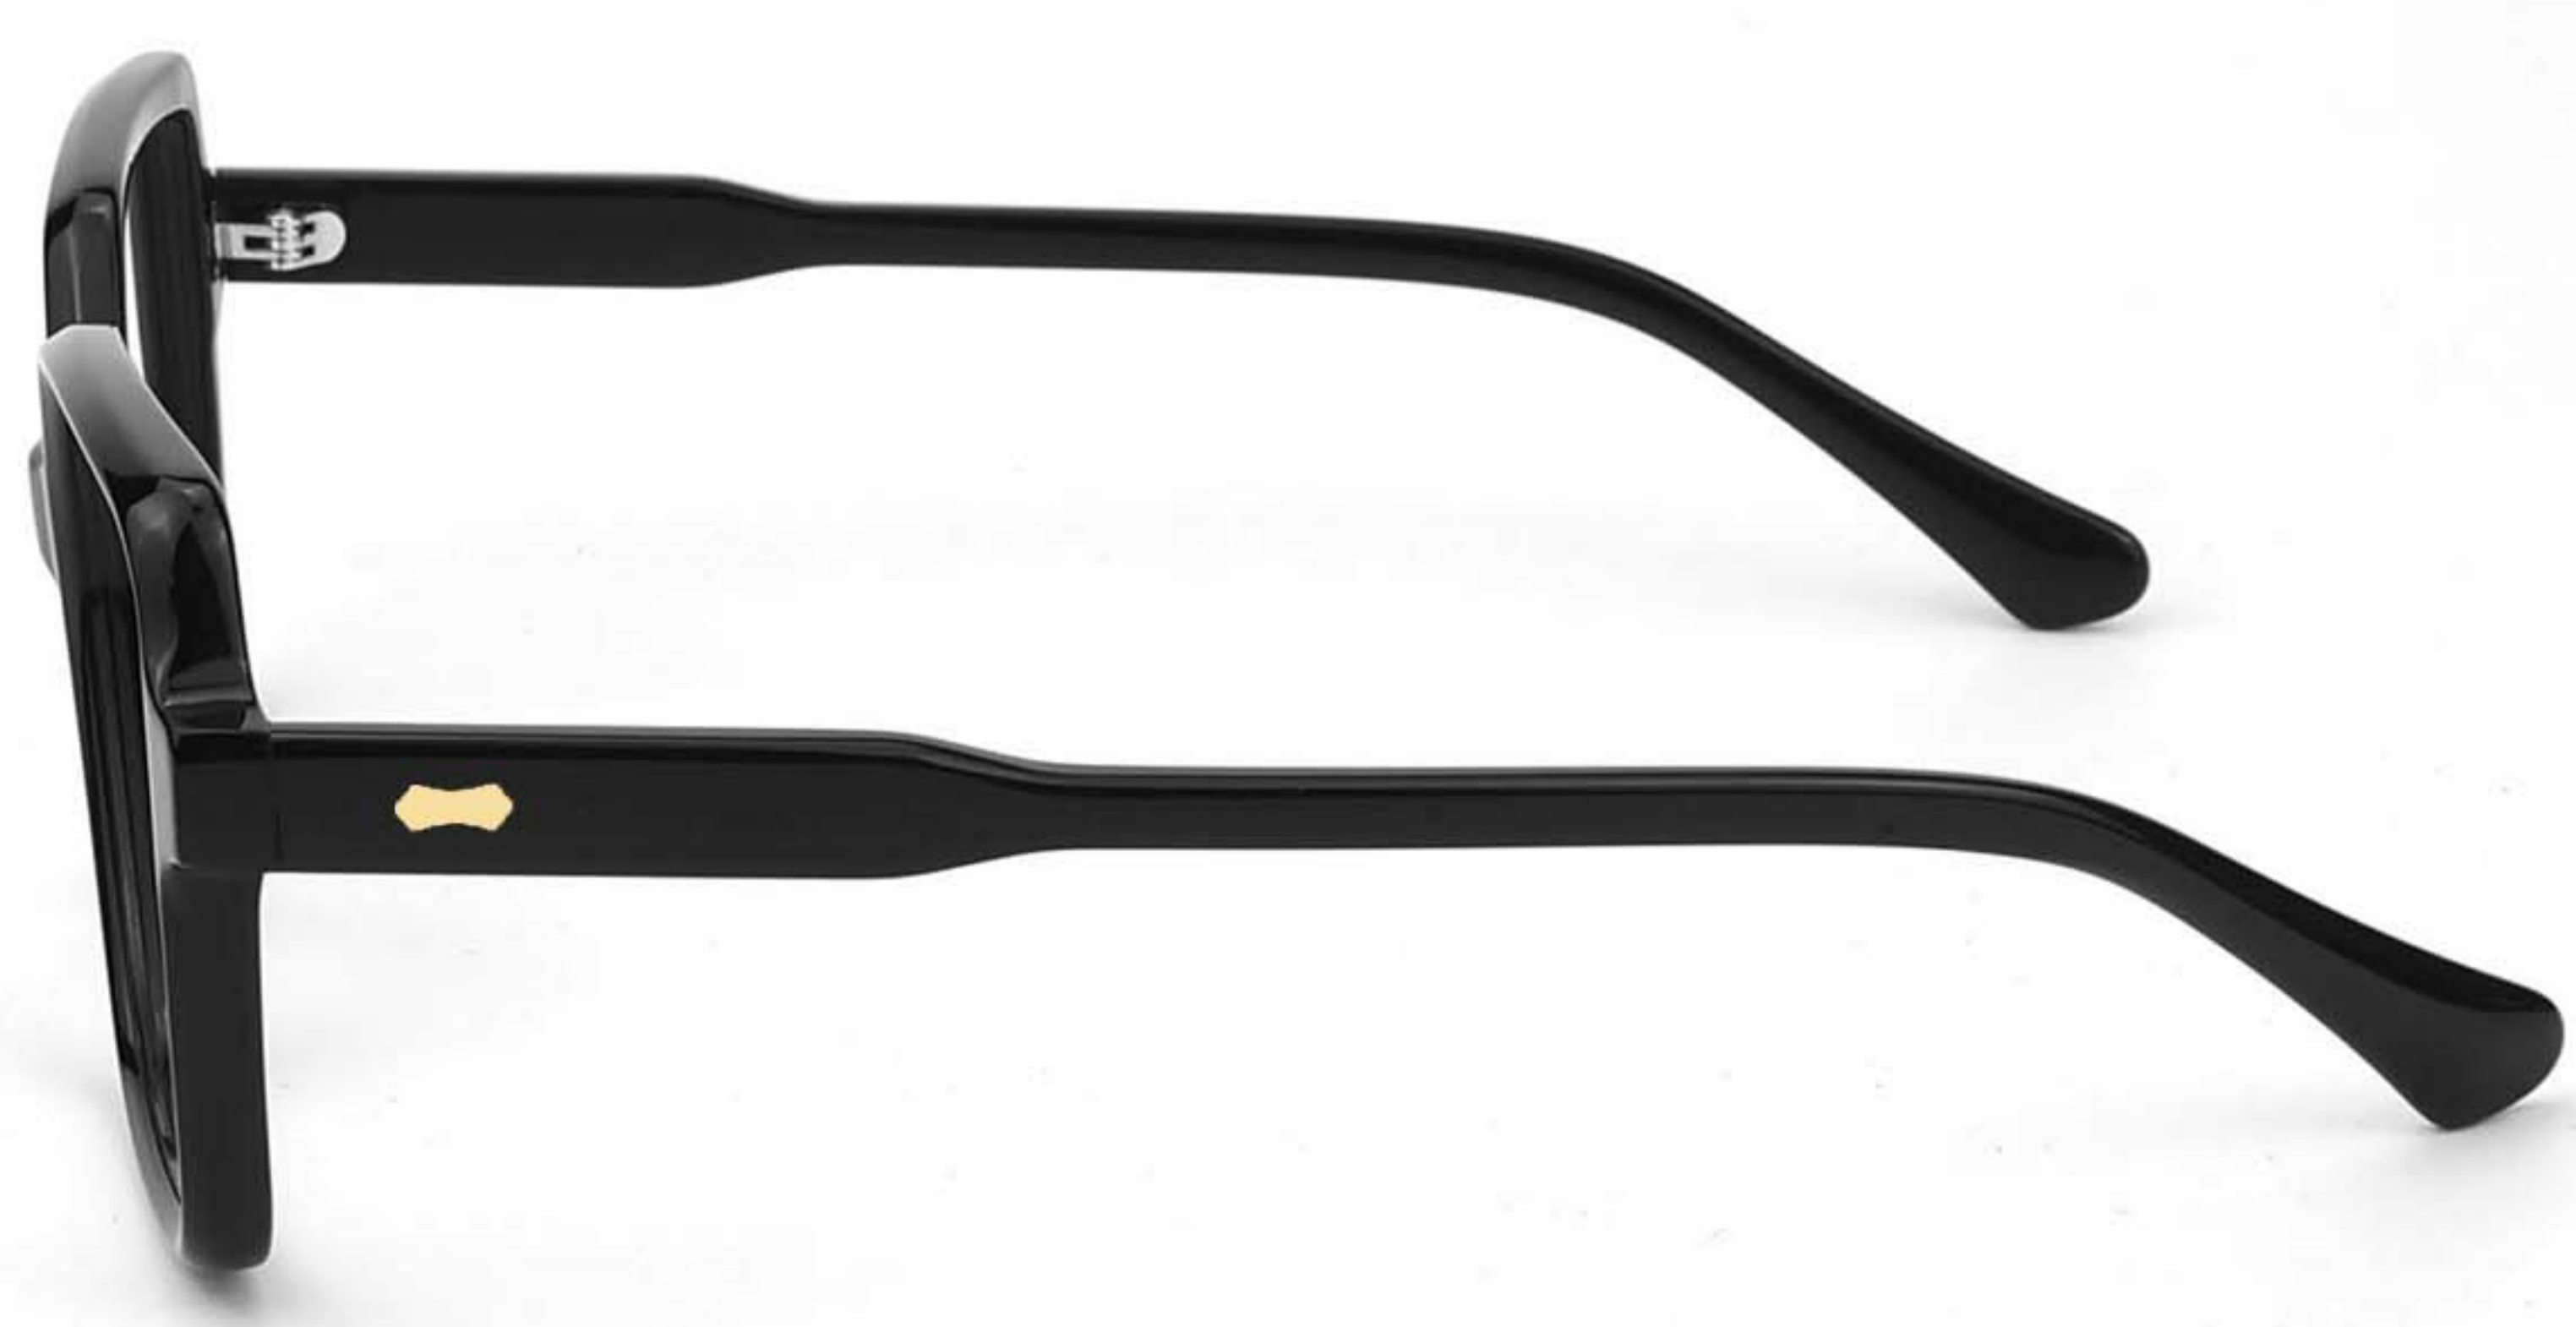

COL.01

COL.02

COL.03

COL.04

MATERIAL: ACETATE

MODEL: VG6009AF

SIZE: 54 □ 18-143

 (143mm)

 (54mm)

 (43mm)

 (18mm)

 (143mm)

COLOR SELECTION

COL.01

COL.02

COL.03